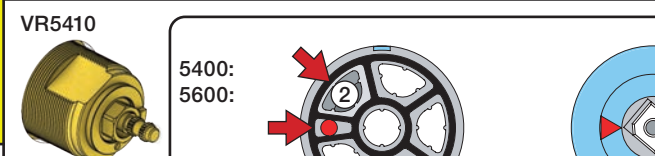

T	Y	VR5250/VR5410/VR2019
3 - 15 mm	110 - 98 mm	Std.
15 - 25 mm	98 - 88 mm	+10
25 - 35 mm	88 - 78 mm	+20
35 - 45 mm	78 - 68 mm	+30
45 - 55 mm	68 - 58 mm	+40
55 - 65 mm	58 - 48 mm	+50

Fitting of extension  
 Montage von verlängerung  
 Montering af forlængerdele  
 Montering av förlängning