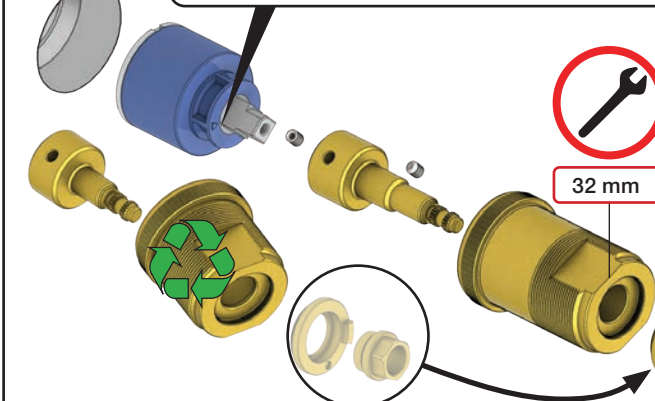

T	Y	VR5250/VR5410/VR2019
3 - 15 mm	110 - 98 mm	Std.
15 - 25 mm	98 - 88 mm	+10
25 - 35 mm	88 - 78 mm	+20
35 - 45 mm	78 - 68 mm	+30
45 - 55 mm	68 - 58 mm	+40
55 - 65 mm	58 - 48 mm	+50

Fitting of extension
Montage von verlängerung
Montering af forlængerdele
Montering av förlängning