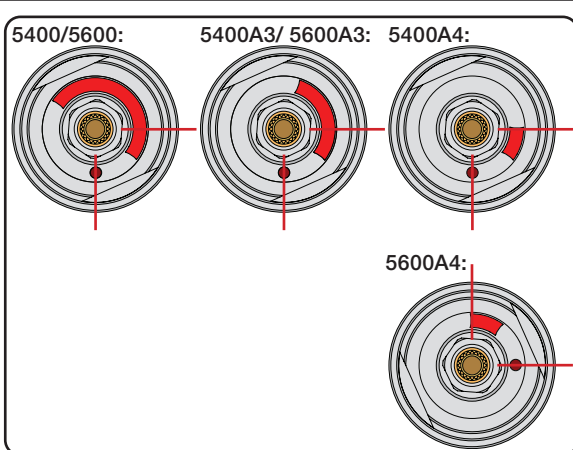

X	VR5250/VR5410/VR2019
37 - 49 mm	Std.
27 - 37 mm	+10
17 - 27 mm	+20
7 - 17 mm	+30
-3 - 7 mm	+40
-13 - -3 mm	+50

Montage van de verlengstukken
Montage des rallonges