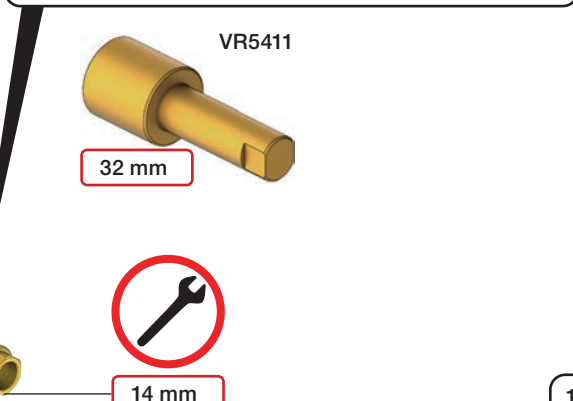

X	VR5250/VR5410/VR2019
37 - 49 mm	Std.
27 - 37 mm	+10
17 - 27 mm	+20
7 - 17 mm	+30
-3 - 7 mm	+40
-13 - -3 mm	+50

Montage van de verlengstukken
Montage des rallonges