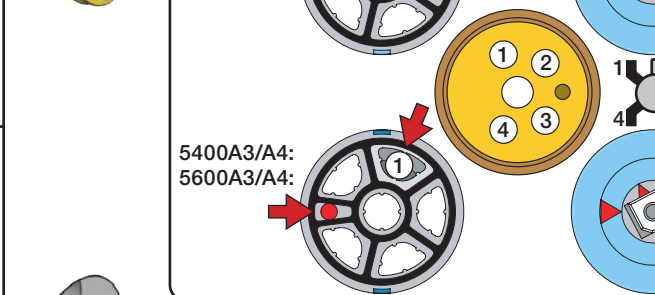

T	Y	VR5250/VR5410/VR2019
3 - 15 mm	110 - 98 mm	Std.
15 - 25 mm	98 - 88 mm	+10
25 - 35 mm	88 - 78 mm	+20
35 - 45 mm	78 - 68 mm	+30
45 - 55 mm	68 - 58 mm	+40
55 - 65 mm	58 - 48 mm	+50

Fitting of extension
Montage von verlängerung
Montering af forlængerdele
Montering av förlängning