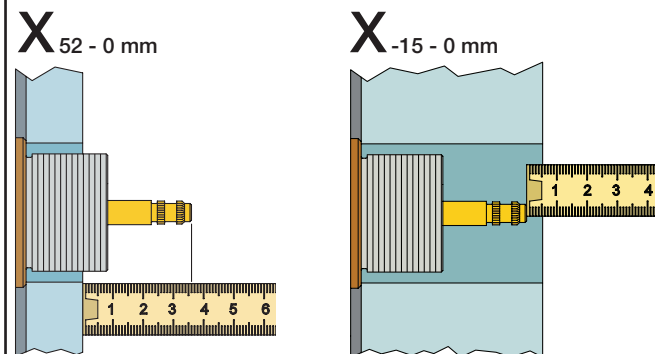

Extension, retrofit
Verlängerung, nachträglicher Einbau
Forlængerdele, eftermontering
Förlängning, eftermontering
Aanpassing na montage
Modification après installation