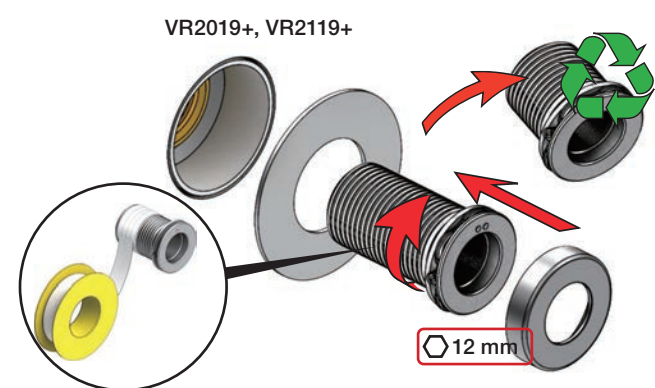

X	VR5250/VR5410/VR2019
37 - 49 mm	Std.
27 - 37 mm	+10
17 - 27 mm	+20
7 - 17 mm	+30
-3 - 7 mm	+40
-13 - -3 mm	+50

Montage van de verlengstukken
Montage des rallonges