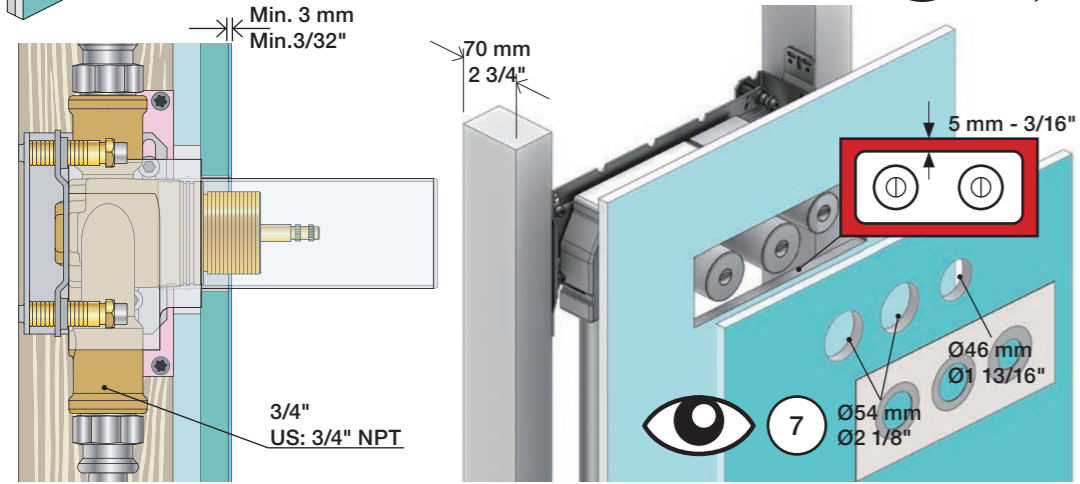

Fitting of extension
 Montage von verlängerung
 Montering af forlængerdele
 Montering av förlängning
 Montage van de verlengstukken
 Montage des rallonges

VR5410

5400:
5600:

5400A3/A4:
5600A3/A4:

5400/5600: 5400A3/ 5600A3: 5400A4:
5600A4:

VR5411

32 mm

32 mm

14 mm

2x13 mm Lightweight wall
 Leichtwand
 Let væg

Lätta konstruktion
 Holle wandconstructie
 Construction légère

1x15 mm
1x18 mm
1x20 mm

Lightweight wall
 Leichtwand
 Let væg