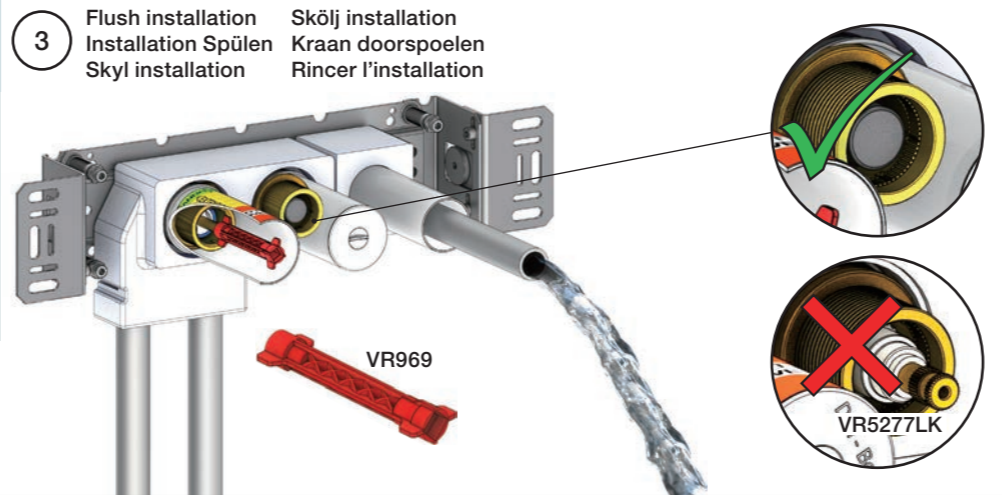

Lätta konstruktion
 Holle wandconstructie
 Construction légère

Masonry
 Mauerwerk
 Murverk

Murverk
 Massieve wand
 Mur Plein

2 Test Pressure
 Prüfdruck
 testtryk
 Test tryk
 Test druk
 test de pression

Check the local legislation.
 Bitte die örtlichen Vorschriften überprüfen.
 Tjek de lokale regler.
 Kontrollera lokala föreskrifter.
 Nazitten lokale regelgeving.
 Vérifiez la législation locale.

1. MAX. 16 Bar
 232 Psi

2. MAX. 4 Bar
 58 Psi

! Water - Wasser - Vand - Vatten - Water - Leau !
! MAX 1 Minute - Minut - Minuut !

	<p>2A* Color</p> <p>VR2A-Steel: Standard VR2A-F60: F17-F27-F60 VR2A-F63: F63-F64 VR2A-F65: F19-F65-F70</p>	
--	--	--