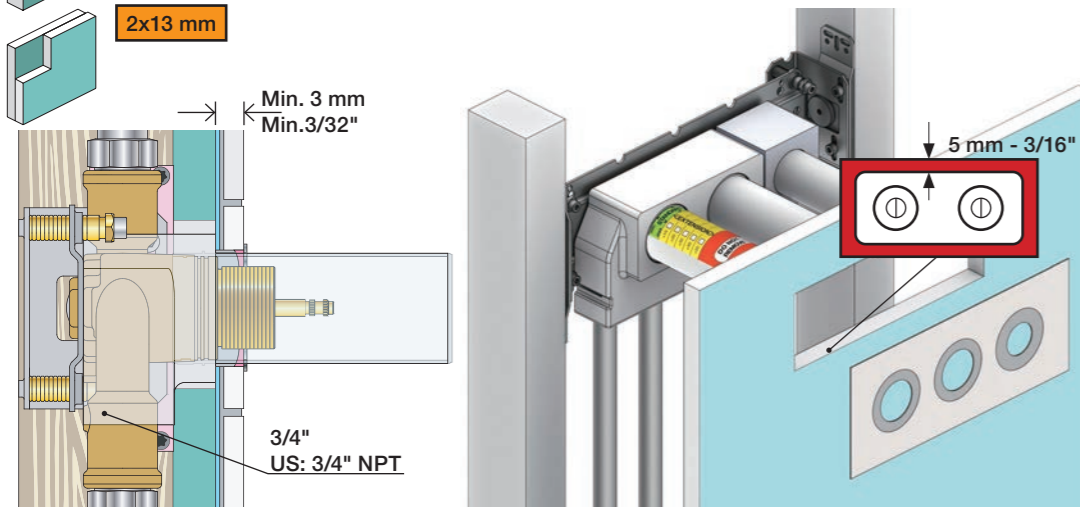

1x15 mm
1x18 mm
1x20 mm

Lightweight wall
Leichtwand
Let væg

Lätta konstruktion
Holle wandconstructie
Construction légère