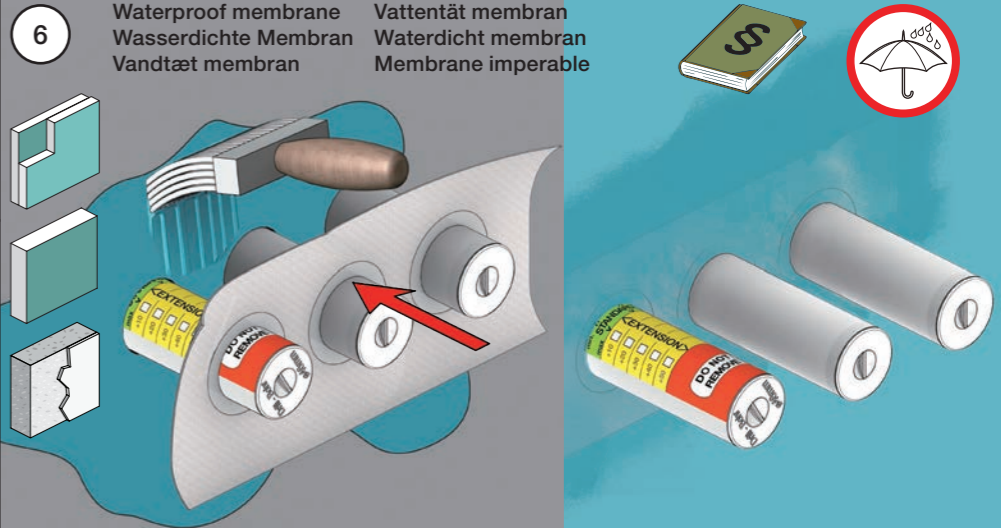

Lätta konstruktion
 Holle wandconstructie
 Construction légère

Masonry
 Mauerwerk
 Murverk

Murverk
 Massieve wand
 Mur Plein

2 Test Pressure
 Prüfdruck
 testtryk
 Test tryk
 Test druk
 test de pression

Check the local legislation.
 Bitte die örtlichen Vorschriften überprüfen.
 Tjek de lokale regler.
 Kontrollera lokala föreskrifter.
 Nazitten lokale regelgeving.
 Vérifiez la législation locale.

1. MAX. 16 Bar
 232 Psi

2. MAX. 4 Bar
 58 Psi

! Water - Wasser - Vand - Vatten - Water - Leau !
! MAX 1 Minute - Minut - Minuut !

	<p>2A* Color</p> <p>VR2A-Steel: Standard VR2A-F60: F17-F27-F60 VR2A-F63: F63-F64 VR2A-F65: F19-F65-F70</p>	
--	--	--