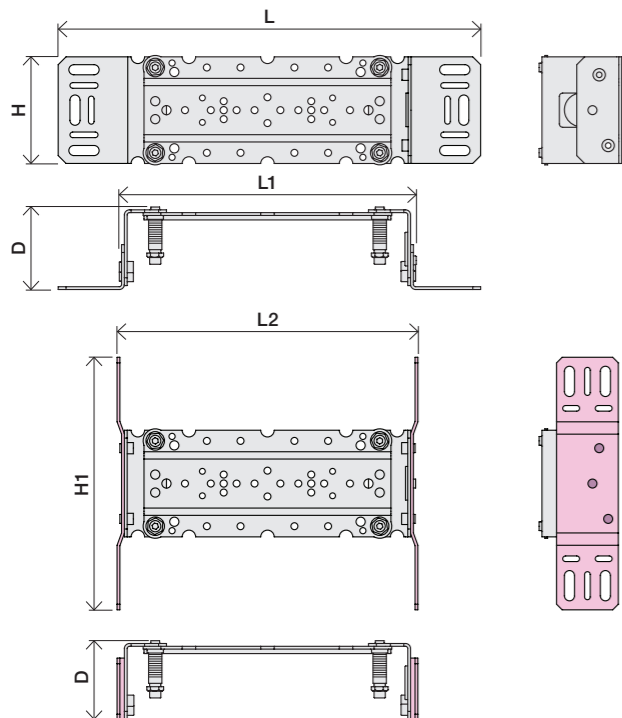

VOLA 5100, 5100X, 5200V, 5300
 VOLA 5400DV, 5400V, 5400NV & A3/A4
 VOLA 5400TV, 5400FV, 5400RV & A3/A4
 VOLA 5600V & A3/A4

Fitting instruction
 Montageanleitung
 Monteringsvejledning

Monteringsvægledning
 Montage hanledning
 Manuel de montage

www.vola.com

5000_V4_40998504
 04-01-2023

vola

5 705230 287317

	L	L1	L2	H	H1	D
5400DV	377 mm 14 3/4"	260 mm 10"	268 mm 10 1/2"	95 mm 3 3/4"	186 mm 7 3/8"	70 mm 2 3/4"
5100, 5200V, 5300, 5400V, 5600V	475 mm 19 3/4"	355 mm 14"	367 mm 14 1/2"			
5100X, 5400NV, 5400TV	552 mm 21 3/4"	435 mm 17"	447 mm 17 5/8"			
5400FV, 5400RV	630 mm 25 1/2"	514 mm 20 3/8"	522 mm 20 1/2"			

VR968:
 To be ordered separately.
 Werden separat bestellt.
 Bestilles separat.
 Apart te bestellen.
 À commander séparément.

A Max.: 10 Bar/145 psi
 Max. 65°C, 150°F

USA - For use with showerheads rated at 5.7 L/min. (1.5 gpm.) or higher.

AUS - Hot water inlet: Max. 50°C, 122°F. (AS 4032)

Data, l/min. / (Gpm) 3 Bar/43.5 Psi:

5100/5200V/5300: A
 5400/5600A3: A - C
 5400/5600: A - B
 5400/5600A4: A - D

5400 5600	5400A3 5600A3	5400A4 5600A4	A	M	B	M	C	M	D
2	2	2	32/(8.5)	16/(4.2)	-	-	-	-	-
3	3	3	-	-	32/(8.5)	16/(4.2)	-	-	-
-	Out 3	Out 3	-	-	-	32/(8.5)	16/(4.2)	-	-
-	-	Out 4	-	-	-	-	-	16/(4.2)	32/(8.5)