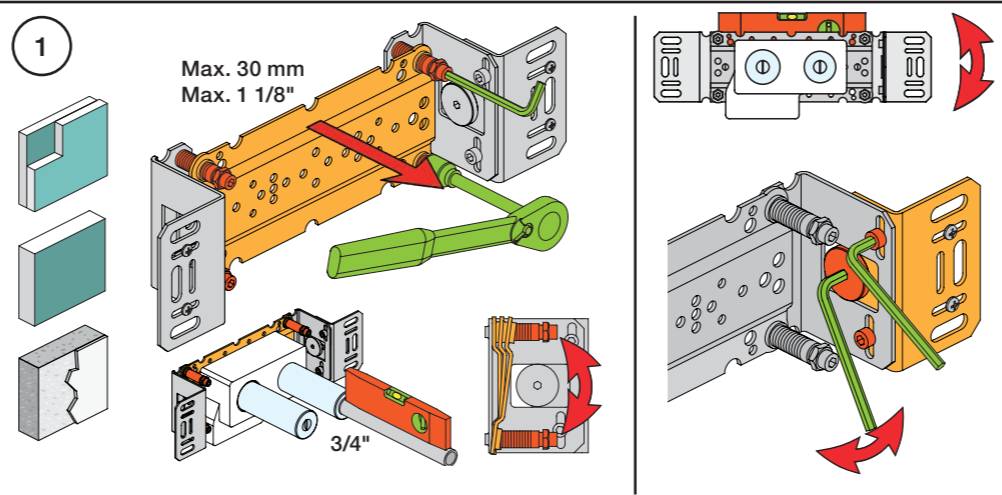

Fitting of extension
 Montage von verlängerung
 Montering af forlængerdele
 Montering av förlängning
 Montage van de verlengstukken
 Montage des rallonges

VR5410

5400:
5600:

5400A3/A4:
5600A3/A4:

5400/5600: 5400A3/ 5600A3: 5400A4:
5600A4:

VR5411

32 mm

32 mm

14 mm

2x13 mm Lightweight wall
 Leichtwand
 Let væg

Lätta konstruktion
 Holle wandconstructie
 Construction légère

1x15 mm
1x18 mm
1x20 mm

Lightweight wall
 Leichtwand
 Let væg

Lätta konstruktion
 Holle wandconstructie
 Construction légère

Masonry
 Mauerwerk
 Murverk

Murverk
 Massieve wand
 Mur Plein

2 Test Pressure
 Prüfdruck
 testtryk
 Test tryk
 Test druk
 test de pression

Check the local legislation.
 Bitte die örtlichen Vorschriften überprüfen.
 Tjek de lokale regler.
 Kontrollera lokala föreskrifter.
 Nazitten lokale regelgeving.
 Vérifiez la législation locale.