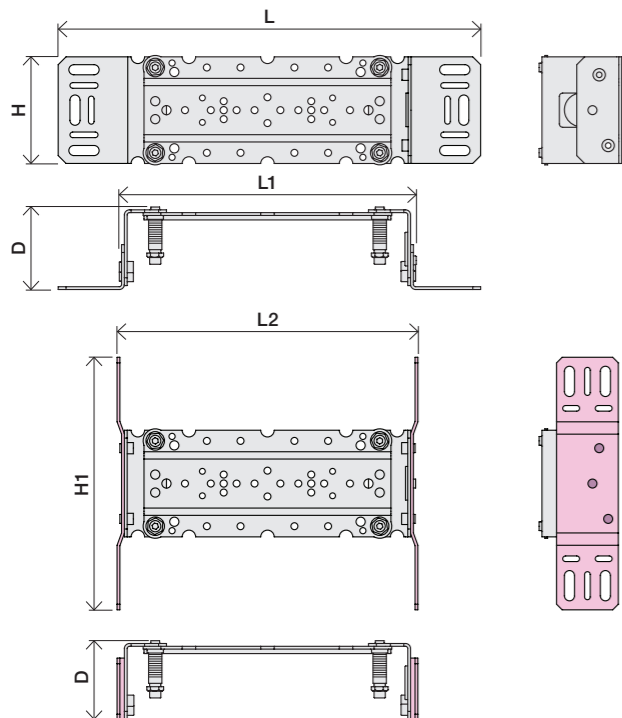

VOLA 5100, 5100X, 5200V, 5300
 VOLA 5400DV, 5400V, 5400NV & A3/A4
 VOLA 5400TV, 5400FV, 5400RV & A3/A4
 VOLA 5600V & A3/A4

Fitting instruction
 Montageanleitung
 Monteringsvejledning

Monteringsvægledning
 Montage hanledning
 Manuel de montage

www.vola.com

5000_V4_40998504
 04-01-2023

vola

5 705230 287317

	L	L1	L2	H	H1	D
5400DV	377 mm 14 3/4"	260 mm 10"	268 mm 10 1/2"	95 mm 3 3/4"	186 mm 7 3/8"	70 mm 2 3/4"
5100, 5200V, 5300, 5400V, 5600V	475 mm 19 3/4"	355 mm 14"	367 mm 14 1/2"			
5100X, 5400NV, 5400TV	552 mm 21 3/4"	435 mm 17"	447 mm 17 5/8"			
5400FV, 5400RV	630 mm 25 1/2"	514 mm 20 3/8"	522 mm 20 1/2"			

VR968:
 To be ordered separately.
 Werden separat bestellt.
 Bestilles separat.
 Apart te bestellen.
 À commander séparément.

A Max.: 10 Bar/145 psi
 Max. 65°C, 150°F

USA - For use with showerheads rated at 5.7 L/min. (1.5 gpm.) or higher.

AUS - Hot water inlet: Max. 50°C, 122°F. (AS 4032)

Data, l/min. / (Gpm) 3 Bar/43.5 Psi:

5100/5200V/5300: A
 5400/5600A3: A - C
 5400/5600: A - B
 5400/5600A4: A - D

5400 5600	5400A3 5600A3	5400A4 5600A4	A	M	B	M	C	M	D
2	2	2	32/(8.5)	16/(4.2)	-	-	-	-	-
3	3	3	-	-	32/(8.5)	16/(4.2)	-	-	-
-	Out 3	Out 3	-	-	-	32/(8.5)	16/(4.2)	-	-
-	-	Out 4	-	-	-	-	-	32/(8.5)	-