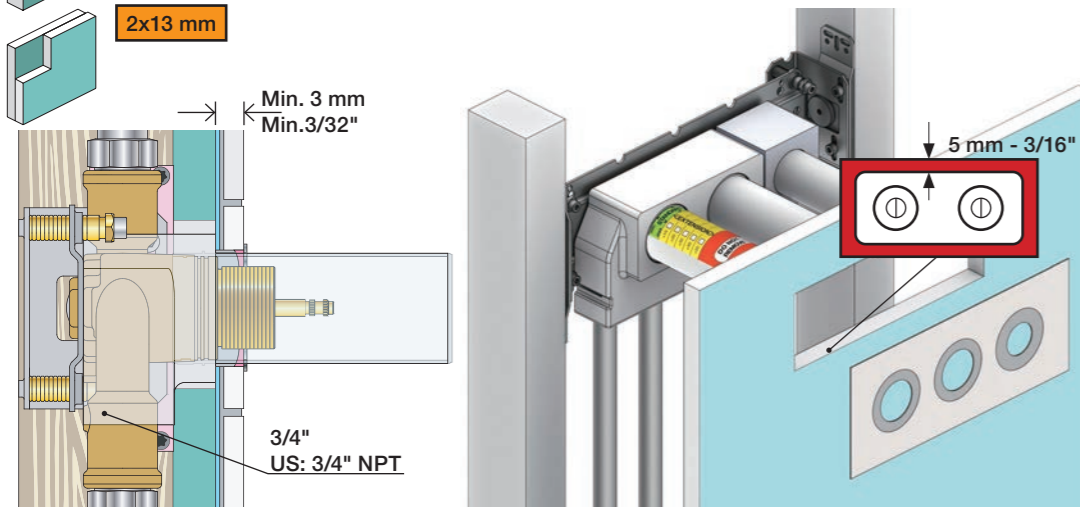

5400/5600: 5400A3/ 5600A3: 5400A4:
5600A4:

VR5411

32 mm

32 mm

14 mm

2x13 mm Lightweight wall
 Leichtwand
 Let væg

Lätta konstruktion
 Holle wandconstructie
 Construction légère

1x15 mm
1x18 mm
1x20 mm

Lightweight wall
 Leichtwand
 Let væg

Lätta konstruktion
 Holle wandconstructie
 Construction légère

Masonry
 Mauerwerk
 Murverk

Murverk
 Massieve wand
 Mur Plein

2 Test Pressure
 Prüfdruck
 testtryk
 Test tryk
 Test druk
 test de pression