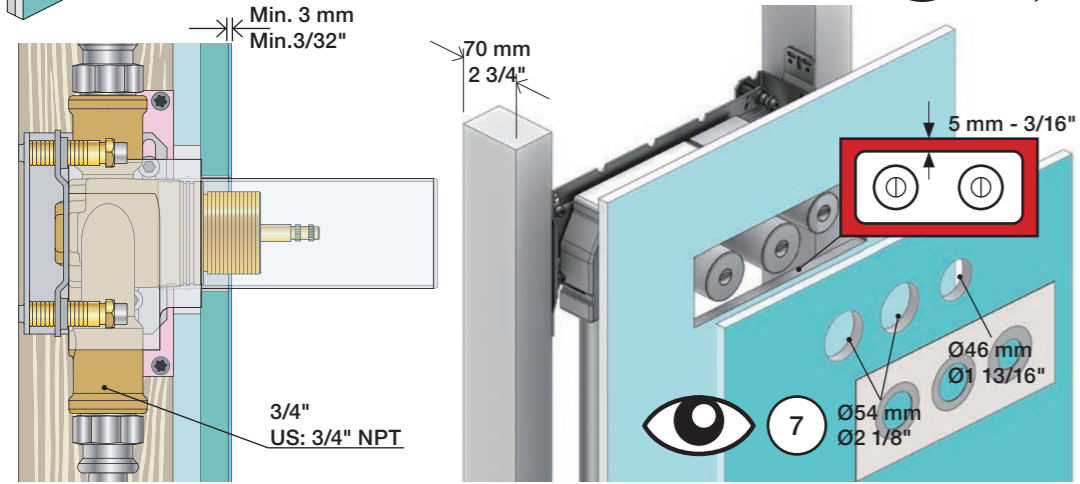

5400/5600: 5400A3/ 5600A3: 5400A4:
5600A4:

VR5411

32 mm

32 mm

14 mm

2x13 mm Lightweight wall
 Leichtwand
 Let væg

Lätta konstruktion
 Holle wandconstructie
 Construction légère

1x15 mm
1x18 mm
1x20 mm

Lightweight wall
 Leichtwand
 Let væg

Lätta konstruktion
 Holle wandconstructie
 Construction légère

Masonry
 Mauerwerk
 Murverk

Murverk
 Massieve wand
 Mur Plein

2 Test Pressure
 Prüfdruck
 testtryk
 Test tryk
 Test druk
 test de pression