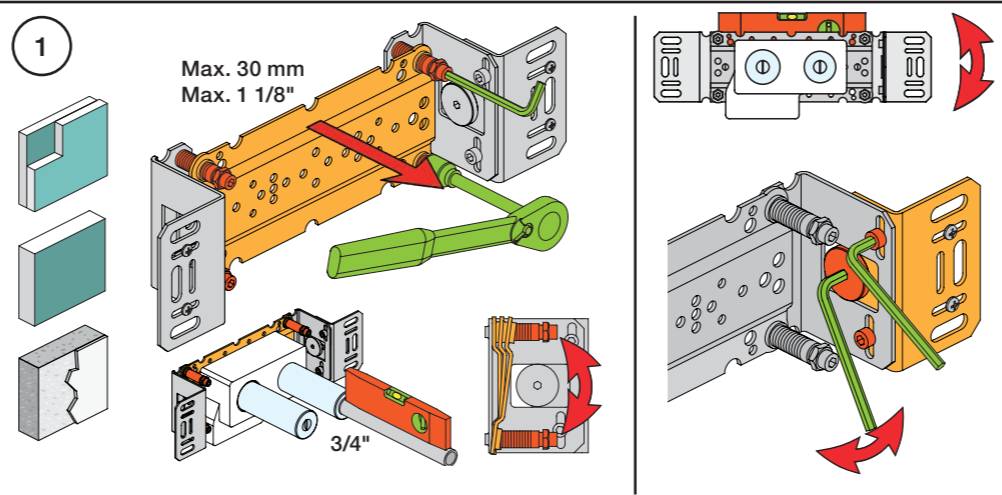

5400/5600: 5400A3/ 5600A3: 5400A4:
5600A4:

VR5411

32 mm

32 mm

14 mm

2x13 mm Lightweight wall
 Leichtwand
 Let væg

Lätta konstruktion
 Holle wandconstructie
 Construction légère

1x15 mm
1x18 mm
1x20 mm

Lightweight wall
 Leichtwand
 Let væg

Lätta konstruktion
 Holle wandconstructie
 Construction légère

Masonry
 Mauerwerk
 Murverk

Murverk
 Massieve wand
 Mur Plein

2 Test Pressure
 Prüfdruck
 testtryk
 Test tryk
 Test druk
 test de pression