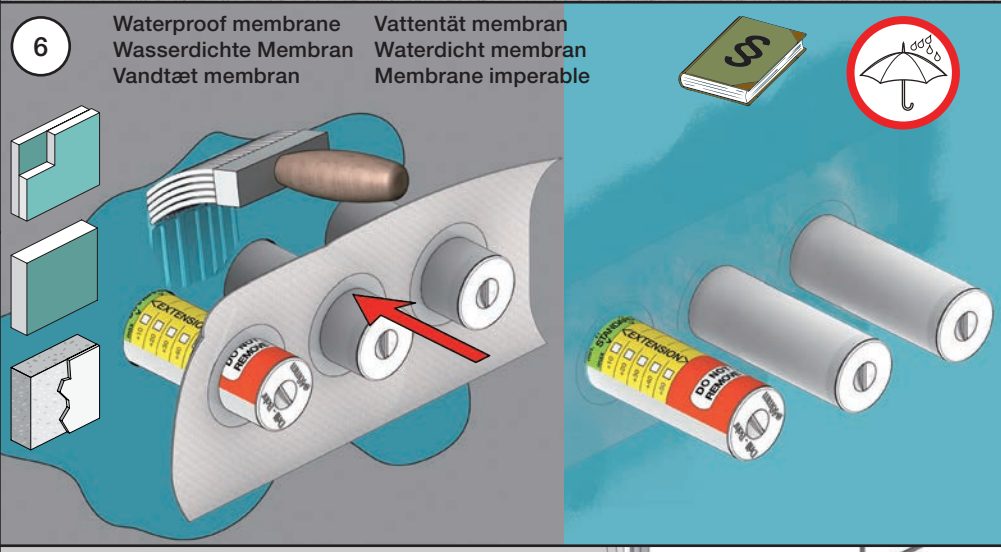

Lätta konstruktion
 Holle wandconstructie
 Construction légère

Masonry
 Mauerwerk
 Murverk

Murverk
 Massieve wand
 Mur Plein

2 Test Pressure
 Prüfdruck
 testtryk
 Test tryk
 Test druk
 test de pression

Check the local legislation.
 Bitte die örtlichen Vorschriften überprüfen.
 Tjek de lokale regler.
 Kontrollera lokala föreskrifter.
 Nazitten lokale regelgeving.
 Vérifiez la législation locale.

1. MAX. 16 Bar
 232 Psi

2. MAX. 4 Bar
 58 Psi

! Water - Wasser - Vand - Vatten - Water - Leau !
! MAX 1 Minute - Minut - Minuut !

	<p>2A* Color</p> <p>VR2A-Steel: Standard VR2A-F60: F17-F27-F60 VR2A-F63: F63-F64 VR2A-F65: F19-F65-F70</p>	
--	--	--