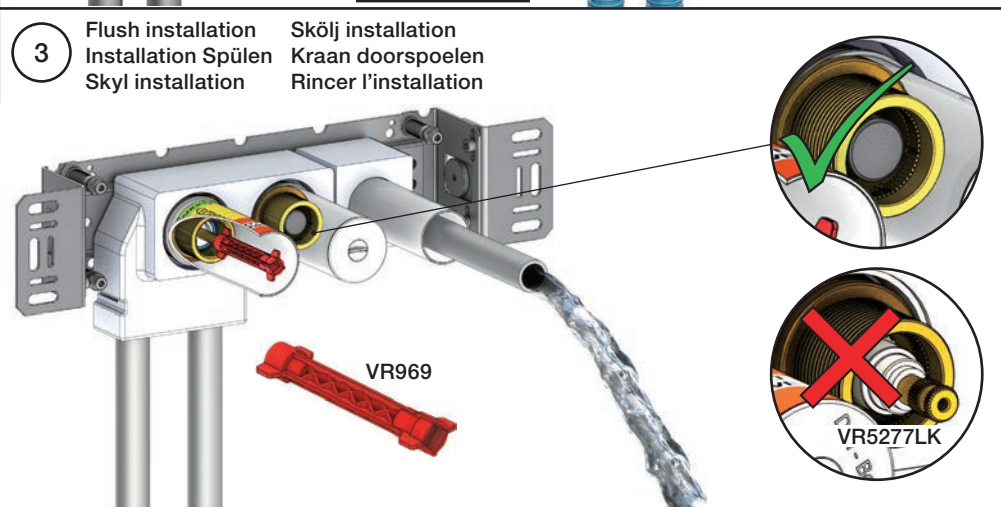

Lätta konstruktion
 Holle wandconstructie
 Construction légère

Masonry
 Mauerwerk
 Murverk

Murverk
 Massieve wand
 Mur Plein

2 Test Pressure
 Prüfdruck
 testtryk
 Test tryk
 Test druk
 test de pression

Check the local legislation.
 Bitte die örtlichen Vorschriften überprüfen.
 Tjek de lokale regler.
 Kontrollera lokala föreskrifter.
 Nazitten lokale regelgeving.
 Vérifiez la législation locale.

1. MAX. 16 Bar
 232 Psi

2. MAX. 4 Bar
 58 Psi

! Water - Wasser - Vand - Vatten - Water - Leau !
! MAX 1 Minute - Minut - Minuut !

	<p>2A* Color</p> <p>VR2A-Steel: Standard VR2A-F60: F17-F27-F60 VR2A-F63: F63-F64 VR2A-F65: F19-F65-F70</p>	
--	--	--