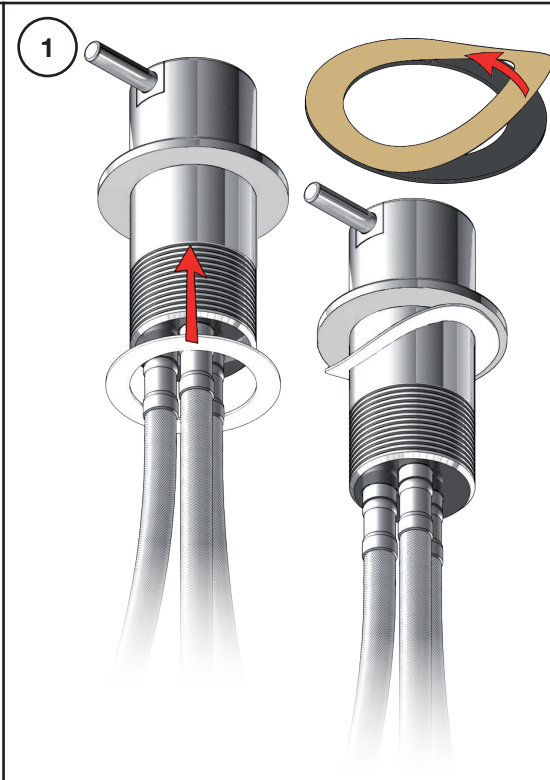

VOLA 500, 590, 500T1
 VOLA 2500
 VOLA SC1, SC3, SC5, SC7, SC9, SC10, SC12

Fitting instruction
 Montageanleitung
 Monteringsvejledning
 Monteringsvægledning
 Montage hanleiding
 Manuel de montage

04/00027
 04/00038

500/2500:

500:

500: Ø10
500US: Ø3/8"

- VR277K: VR22, VR269, VR277
- VR297: VR20, VR22, VR269, VR273, VR277, VR294, VR295, VR296
- VR434: 2xVR444, VR445, 2xVR455, VR502
- NR.10: VR20, VR22, VR273, VR294, VR295