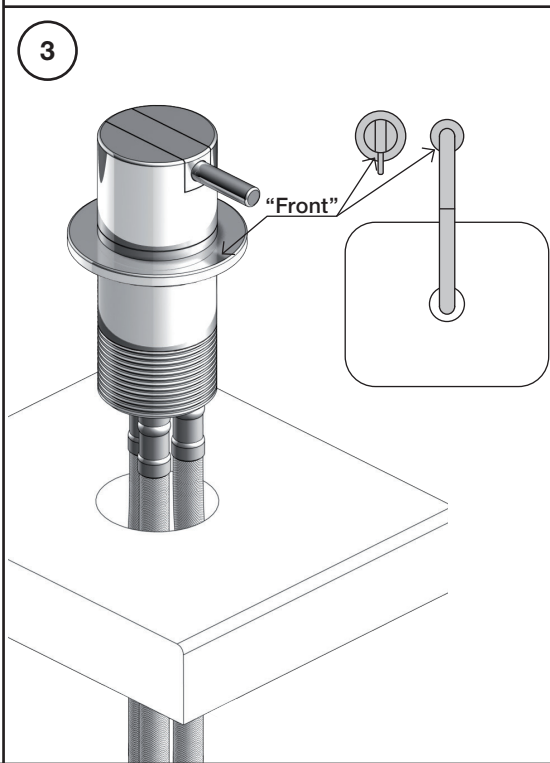

VOLA 500, 590, 500T1
 VOLA 2500
 VOLA SC1, SC3, SC5, SC7, SC9, SC10, SC12

Fitting instruction
 Montageanleitung
 Monteringsvejledning
 Monteringsvægledning
 Montage hanleiding
 Manuel de montage

04/00027
 04/00038

www.vola.com

500 - 2500_V0_40998137
 02-10-2023

vola

Data, 3 Bar /43.5 Psi:

	l/min.	Gal/min.
500:	14,5	3.8
590:	9,0	2.4
500-T1:	11,0	2.9
2500:	18,7	4.9
SC1:	18,7	4.9
SC5, 7:	18,0	4.8
SC9:	11,0	2.9

Max. 65°C, 150°F

500/2500:

500:

500: Ø10
500US: Ø3/8"

- VR277K: VR22, VR269, VR277
- VR297: VR20, VR22, VR269, VR273, VR277, VR294, VR295, VR296
- VR434: 2xVR444, VR445, 2xVR455, VR502
- NR.10: VR20, VR22, VR273, VR294, VR295