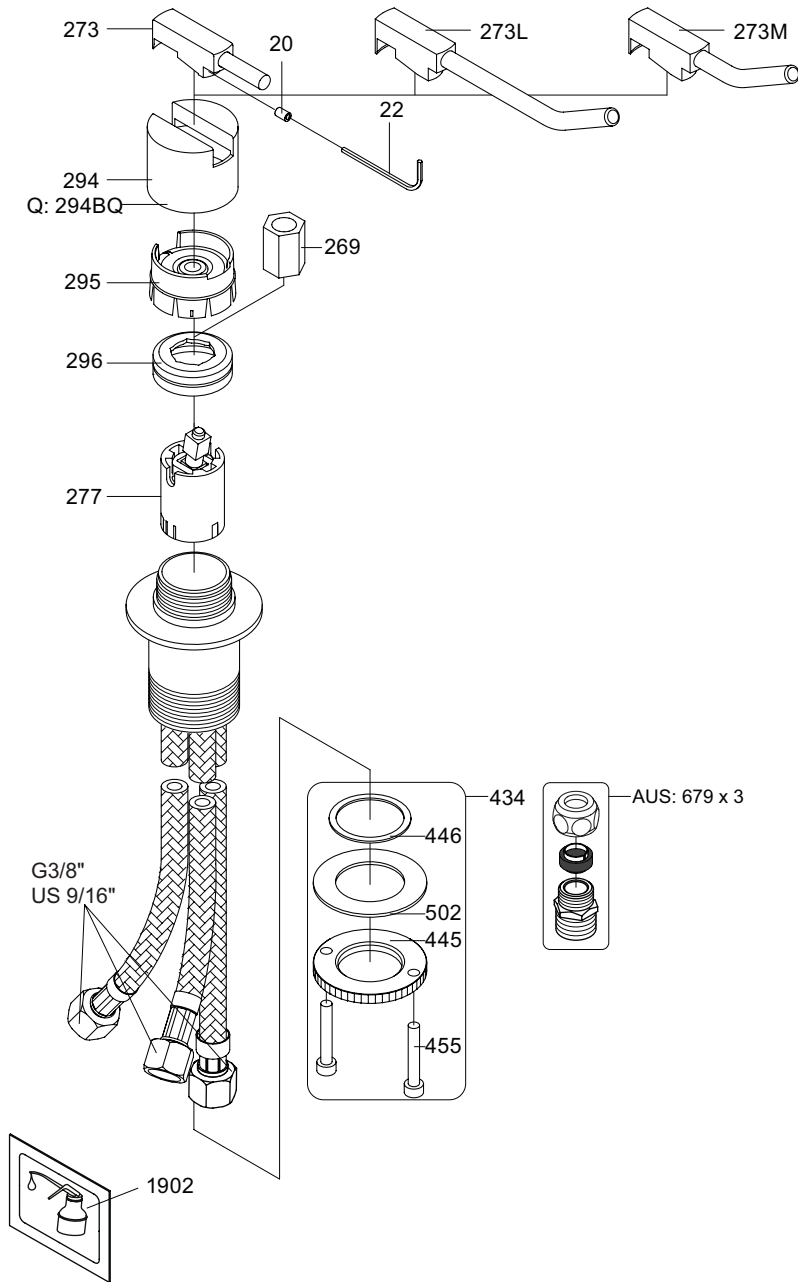

VOLA 500, 590, 500T1
 VOLA 2500
 VOLA SC1, SC3, SC5, SC7, SC9, SC10, SC12

Fitting instruction
 Montageanleitung
 Monteringsvejledning
 Monteringsvægledning
 Montage hanleiding
 Manuel de montage

04/00027
 04/00038

www.vola.com

500 - 2500_V0_40998137
 02-10-2023

vola

Data, 3 Bar /43.5 Psi:

	l/min.	Gal/min.
500:	14,5	3.8
590:	9,0	2.4
500-T1:	11,0	2.9
2500:	18,7	4.9
SC1:	18,7	4.9
SC5, 7:	18,0	4.8
SC9:	11,0	2.9

Max. 65°C, 150°F

500/2500:

500:

500: Ø10
500US: Ø3/8"

- VR277K: VR22, VR269, VR277
- VR297: VR20, VR22, VR269, VR273, VR277, VR294, VR295, VR296
- VR434: 2xVR444, VR445, 2xVR455, VR502
- NR.10: VR20, VR22, VR273, VR294, VR295