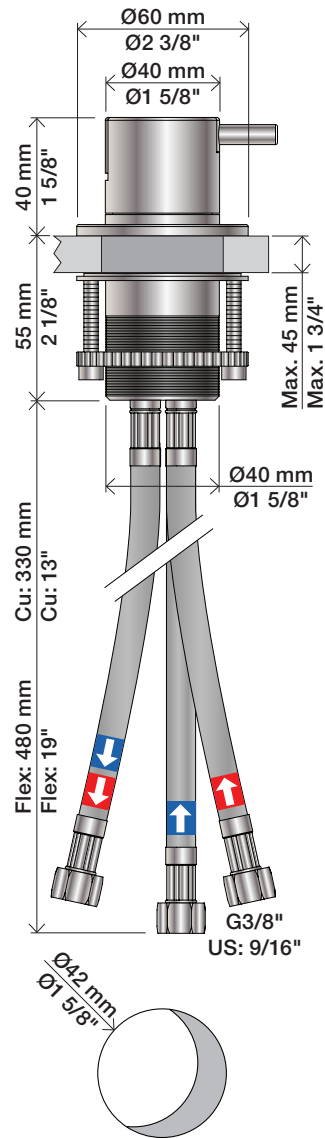

VOLA 500, 590, 500T1
 VOLA 2500
 VOLA SC1, SC3, SC5, SC7, SC9, SC10, SC12

Fitting instruction
 Montageanleitung
 Monteringsvejledning
 Monteringsvægledning
 Montage hanleiding
 Manuel de montage

04/00027
 04/00038

www.vola.com

500 - 2500_V0_40998137
 02-10-2023

vola

Data, 3 Bar /43.5 Psi:

	l/min.	Gal/min.
500:	14,5	3.8
590:	9,0	2.4
500-T1:	11,0	2.9
2500:	18,7	4.9
SC1:	18,7	4.9
SC5, 7:	18,0	4.8
SC9:	11,0	2.9

Max. 65°C, 150°F

500/2500:

500:

500: Ø10
500US: Ø3/8"

- VR277K: VR22, VR269, VR277
- VR297: VR20, VR22, VR269, VR273, VR277, VR294, VR295, VR296
- VR434: 2xVR444, VR445, 2xVR455, VR502
- NR.10: VR20, VR22, VR273, VR294, VR295