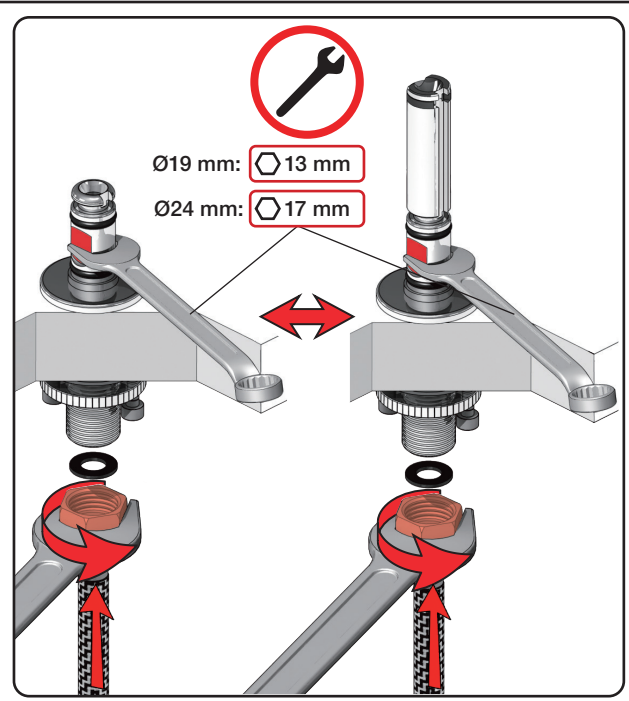

vola

6 090

Max. 55 mm
Max. 2 1/8"

Ø22 mm
Ø7/8"

"Front"

4 mm

6A 090

H D h

"Front"

mm:	H	D	h
090	210	200	145
090A	110	85	40
090B	185	100	114
090C	185	100	114
090D	220	200	130
090E	170	200	65
090G	185	140	105
090H	265	220	155
090I	325	220	215
090V	355	145	270

Inches:	H	D	h
090	8 1/2"	8"	5 3/4"
090A	4 1/4"	3 1/2"	1 1/2"
090B	7"	4"	4 1/2"
090C	7"	4"	4 1/2"
090D	8 3/4"	8"	5"
090E	6 3/4"	8"	2 1/2"
090G	7"	5 1/2"	4"
090H	10 1/2"	8 5/8"	6"
090I	12 3/4"	8 5/8"	8 1/2"
090V	14"	5 3/4"	10 1/2"

7 T1, T1S

Max. 50 mm
Max. 2"

Ø30 mm
Ø1 3/16"

4 mm

500:

500: Ø10
500US: Ø3/8"

- VR277K: VR22, VR269, VR277
- VR297: VR20, VR22, VR269, VR273, VR277, VR294, VR295, VR296
- VR434: 2xVR444, VR445, 2xVR455, VR502
- NR.10: VR20, VR22, VR273, VR294, VR295