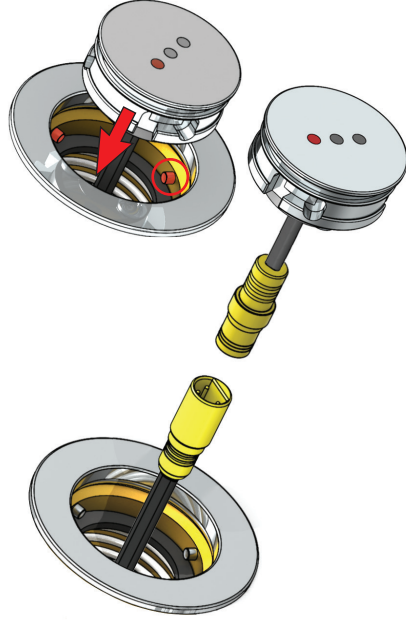

VOLA NR.41
 VOLA VR512
 VOLA 4002/L/V, 4003

Do not cut the membrane
Die Membran nicht schneiden
Skær ikke membranen
Skär inte membranet
Snij het membraan niet door
Ne coupez pas la membrane
No cortar la membrana

NR.41:

1

VR512:
 4002/L/V:
 4003:

2

NR 41

NR 41 - 1

		A
VR3279	16 mm	31 - 36 mm
VR3279B	12 mm	27 - 32 mm
VR3279C	8 mm	23 - 28 mm

NR 41 - 2

www.vola.com

vola

mnt_NR41_40998512_V1

©VOLA A/S 5 705230 296593

VR512
4002L

4002V
4003

4002L/V:
4003:

A: 10 - 20 mm = M5x25
A: 20 - 29 mm = M5x35