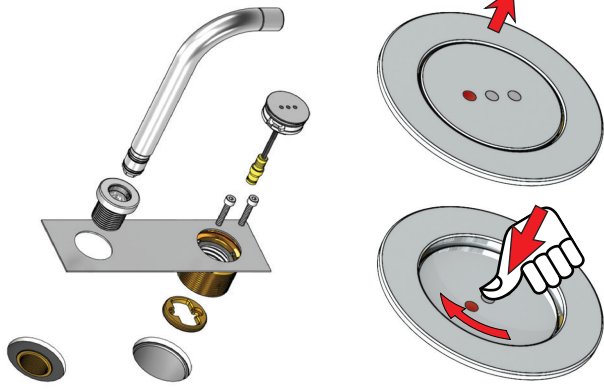

www.vola.com

vola

mnt_NR41_40998512_V1

©VOLA A/S 5 705230 296593

VR512
4002L

4002V
4003

4002L/V:
4003:

A: 10 - 20 mm = M5x25
A: 20 - 29 mm = M5x35

VR513A:	Standard
Tiles:	3 - 15 mm
Fliessen:	15 - 25 mm
Fliiser:	25 - 35 mm
Tegels:	35 - 45 mm
Carreaux:	45 - 55 mm
	55 - 65 mm