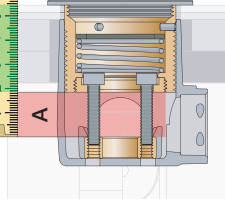

NR.41:

1

VR512:
 4002/L/V:
 4003:

2

NR 41

NR 41 - 1

		A
VR3279	16 mm	31 - 36 mm
VR3279B	12 mm	27 - 32 mm
VR3279C	8 mm	23 - 28 mm

NR 41 - 2

www.vola.com

vola

mnt_NR41_40998512_V1

©VOLA A/S 5 705230 296593

VR512
4002L

4002V
4003

4002L/V:
4003:

A: 10 - 20 mm = M5x25
A: 20 - 29 mm = M5x35

VR513A:	Standard
Tiles:	3 - 15 mm
Fliessen:	15 - 25 mm
Fliiser:	25 - 35 mm
Tegels:	35 - 45 mm
Carreaux:	45 - 55 mm
	55 - 65 mm