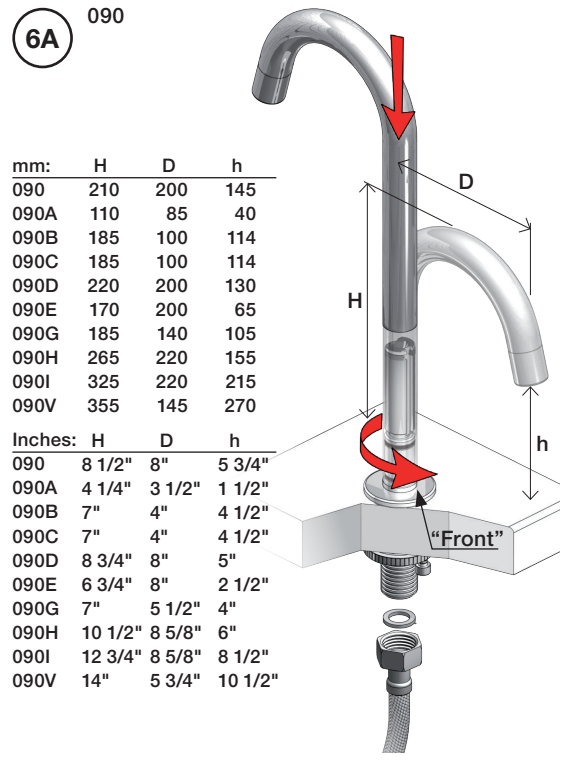

VOLA 500, 590, 500T1
 VOLA 2500
 VOLA SC1, SC3, SC5, SC7, SC9, SC10, SC12

Fitting instruction
 Montageanleitung
 Monteringsvejledning
 Monteringsvægledning
 Montage hanleiding
 Manuel de montage

04/00027
 04/00038

Data, 3 Bar /43.5 Psi:

	l/min.	Gal/min.
500:	14,5	3.8
590:	9,0	2.4
500-T1:	11,0	2.9
2500:	18,7	4.9
SC1:	18,7	4.9
SC5, 7:	18,0	4.8
SC9:	11,0	2.9

Max. 65°C, 150°F

500/2500:

www.vola.com
 500 - 2500_V0_40998137
 02-10-2023

vola

2500:

500: Ø10
500US: Ø3/8"

VR1277K: VR22, VR2269, VR1277
 VR434: 2xVR455, VR445, VR446, VR502
 NR.11: VR20, VR22, VR1273, VR1274, VR1275

vola
 Lunavej 2
 DK-8700 Horsens
 Tlf : + 45 7023 5500
 sales@vola.com
 www.vola.com