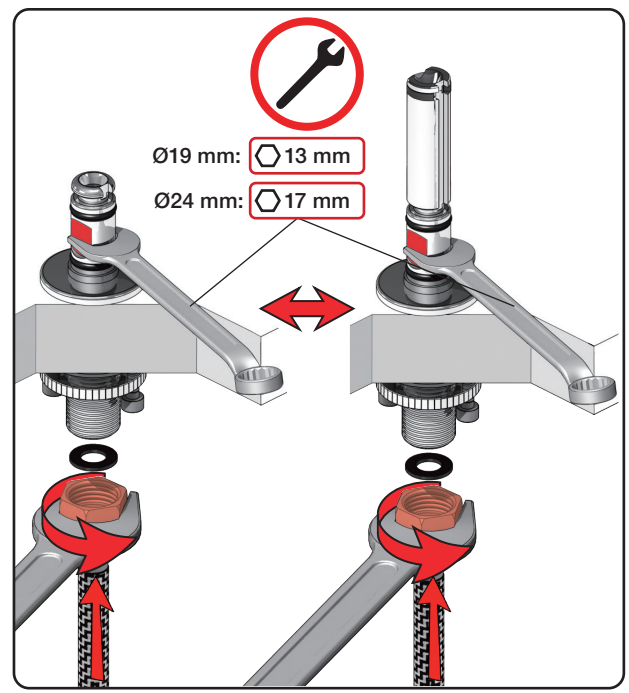

VOLA 500, 590, 500T1
 VOLA 2500
 VOLA SC1, SC3, SC5, SC7, SC9, SC10, SC12

Fitting instruction
 Montageanleitung
 Monteringsvejledning
 Monteringsvægledning
 Montage hanleiding
 Manuel de montage

04/00027
 04/00038

vola

2500:

500: Ø10
500US: Ø3/8"

VR1277K: VR22, VR2269, VR1277
 VR434: 2xVR455, VR445, VR446, VR502
 NR.11: VR20, VR22, VR1273, VR1274, VR1275

vola
 Lunavej 2
 DK-8700 Horsens
 Tlf : + 45 7023 5500
 sales@vola.com
 www.vola.com