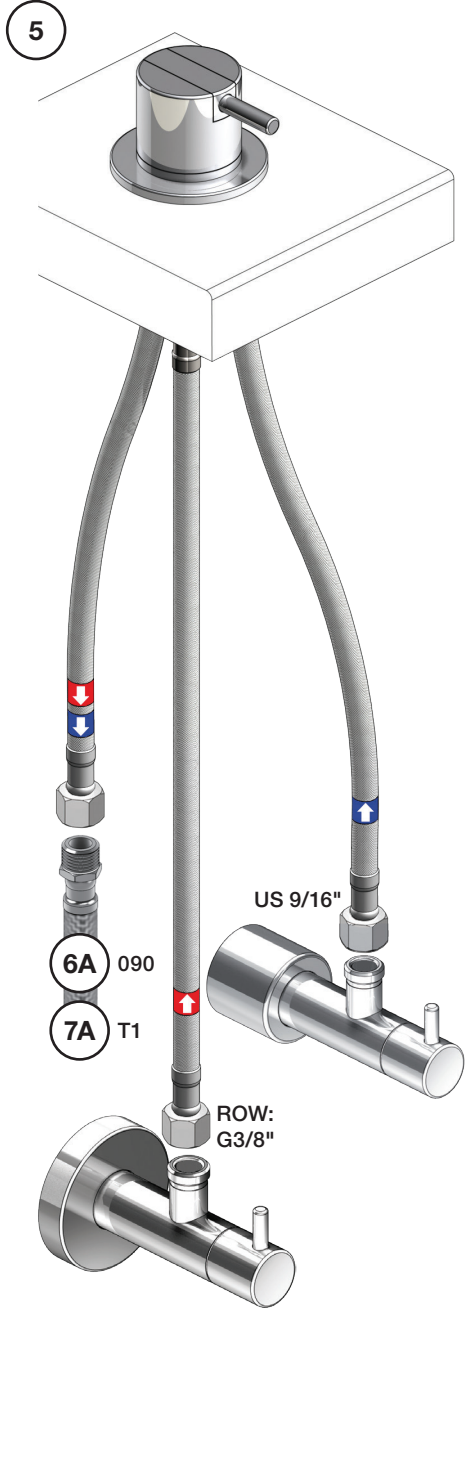

VOLA 500, 590, 500T1
 VOLA 2500
 VOLA SC1, SC3, SC5, SC7, SC9, SC10, SC12

Fitting instruction
 Montageanleitung
 Monteringsvejledning
 Monteringsvægledning
 Montage hanleiding
 Manuel de montage

04/00027
 04/00038

Data, 3 Bar /43.5 Psi:

	l/min.	Gal/min.
500:	14,5	3.8
590:	9,0	2.4
500-T1:	11,0	2.9
2500:	18,7	4.9
SC1:	18,7	4.9
SC5, 7:	18,0	4.8
SC9:	11,0	2.9

Max. 65°C, 150°F

500/2500:

www.vola.com
 500 - 2500_V0_40998137
 02-10-2023

vola

2500:

500: Ø10
500US: Ø3/8"

VR1277K: VR22, VR2269, VR1277
 VR434: 2xVR455, VR445, VR446, VR502
 NR.11: VR20, VR22, VR1273, VR1274, VR1275

vola
 Lunavej 2
 DK-8700 Horsens
 Tlf : + 45 7023 5500
 sales@vola.com
 www.vola.com

VOLA 2500, SC1

Date
Jan. 23

Rev.
4

Sheet
SB 10.15