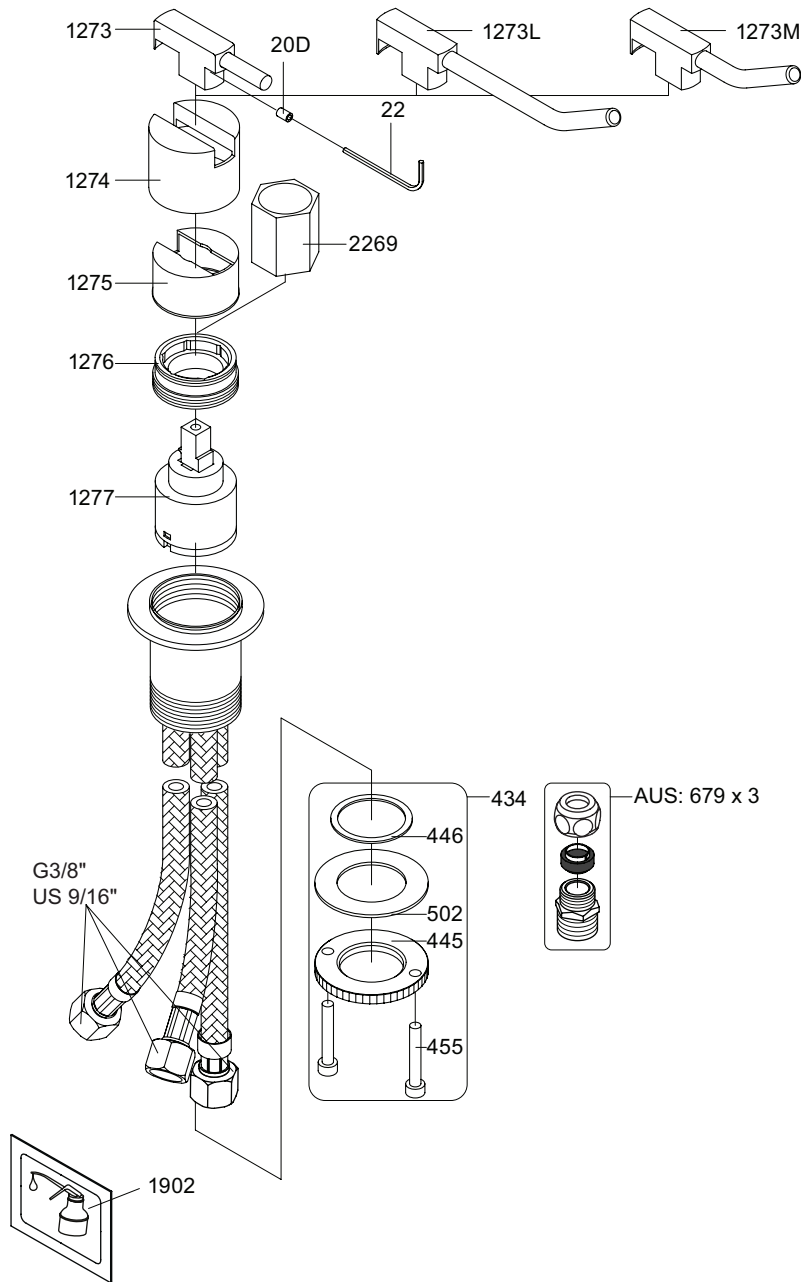

VOLA 500, 590, 500T1
 VOLA 2500
 VOLA SC1, SC3, SC5, SC7, SC9, SC10, SC12

Fitting instruction
 Montageanleitung
 Monteringsvejledning
 Monteringsvægledning
 Montage hanleiding
 Manuel de montage

04/00027
 04/00038

Data, 3 Bar /43.5 Psi:

	l/min.	Gal/min.
500:	14,5	3.8
590:	9,0	2.4
500-T1:	11,0	2.9
2500:	18,7	4.9
SC1:	18,7	4.9
SC5, 7:	18,0	4.8
SC9:	11,0	2.9

Max. 65°C, 150°F

500/2500:

www.vola.com
 500 - 2500_V0_40998137
 02-10-2023

vola

2500:

500: Ø10
500US: Ø3/8"

VR1277K: VR22, VR2269, VR1277
 VR434: 2xVR455, VR445, VR446, VR502
 NR.11: VR20, VR22, VR1273, VR1274, VR1275

vola
 Lunavej 2
 DK-8700 Horsens
 Tlf : + 45 7023 5500
 sales@vola.com
 www.vola.com