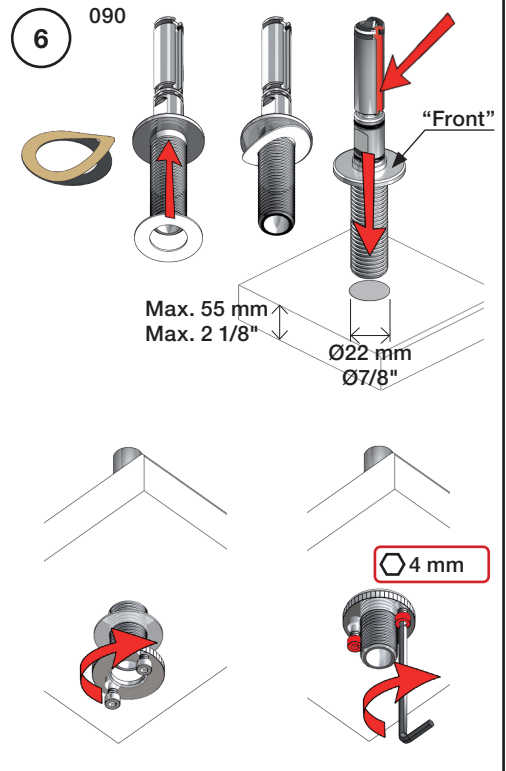

VOLA 500, 590, 500T1
 VOLA 2500
 VOLA SC1, SC3, SC5, SC7, SC9, SC10, SC12

Fitting instruction
 Montageanleitung
 Monteringsvejledning
 Monteringsvægledning
 Montage hanleiding
 Manuel de montage

04/00027
 04/00038

Data, 3 Bar /43.5 Psi:

	l/min.	Gal/min.
500:	14,5	3.8
590:	9,0	2.4
500-T1:	11,0	2.9
2500:	18,7	4.9
SC1:	18,7	4.9
SC5, 7:	18,0	4.8
SC9:	11,0	2.9

Max. 65°C, 150°F

500/2500:

www.vola.com
 500 - 2500_V0_40998137
 02-10-2023

vola

2500:

500: Ø10
500US: Ø3/8"

VR1277K: VR22, VR2269, VR1277
 VR434: 2xVR455, VR445, VR446, VR502
 NR.11: VR20, VR22, VR1273, VR1274, VR1275

vola
 Lunavej 2
 DK-8700 Horsens
 Tlf : + 45 7023 5500
 sales@vola.com
 www.vola.com