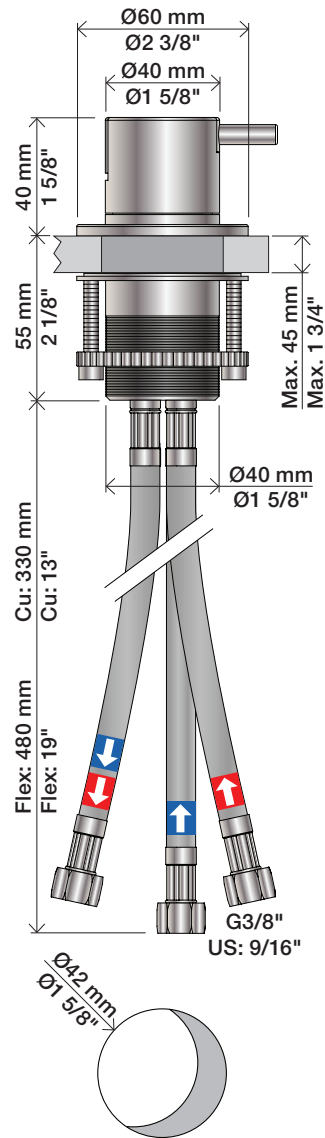

VOLA 500, 590, 500T1
 VOLA 2500
 VOLA SC1, SC3, SC5, SC7, SC9, SC10, SC12

Fitting instruction
 Montageanleitung
 Monteringsvejledning
 Monteringsvægledning
 Montage hanleiding
 Manuel de montage

04/00027
 04/00038

Data, 3 Bar /43.5 Psi:

	l/min.	Gal/min.
500:	14,5	3.8
590:	9,0	2.4
500-T1:	11,0	2.9
2500:	18,7	4.9
SC1:	18,7	4.9
SC5, 7:	18,0	4.8
SC9:	11,0	2.9

Max. 65°C, 150°F

500/2500:

www.vola.com
 500 - 2500_V0_40998137
 02-10-2023

vola

2500:

500: Ø10
500US: Ø3/8"

VR1277K: VR22, VR2269, VR1277
 VR434: 2xVR455, VR445, VR446, VR502
 NR.11: VR20, VR22, VR1273, VR1274, VR1275

vola
 Lunavej 2
 DK-8700 Horsens
 Tlf : + 45 7023 5500
 sales@vola.com
 www.vola.com

VOLA 2500, SC1

Date
Jan. 23

Rev.
4

Sheet
SB 10.15