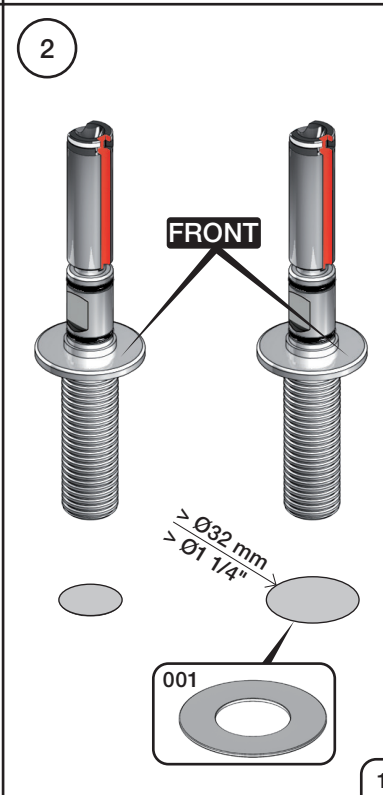

VOLA 090, 090A, 090B:  
 VOLA 090C, 090D, 090E:  
 VOLA 090G, 090H, 090I, 090V:

1 - 4

VOLA 090FM:

5

Fitting instruction    Monteringsvægledning  
 Montageanleitung    Montage hanledning  
 Monteringsvejledning    Manuel de montage

04/00045  
 04/00109

www.vola.com

mnt\_090\_V4\_40999824  
 21-11-2023

mm:	Ø	H	D	h
090	19	210	200	145
090A	19	110	85	40
090B	19	185	100	114
090C	24	185	100	114
090D	24	220	200	130
090E	24	170	200	65
090G	19	185	140	105
090H	19	265	220	155
090I	19	325	220	215
090V	19	355	145	270

Inches:	Ø	H	D	h
090	3/4"	8 1/4"	8"	5 3/4"
090A	3/4"	4 1/4"	3 1/2"	1 1/2"
090B	3/4"	7"	4"	4 1/2"
090C	1"	7"	4"	4 1/2"
090D	1"	8 3/4"	8"	5"
090E	1"	6 3/4"	8"	2 1/2"
090G	3/4"	7"	5 1/2"	4"
090H	3/4"	10 1/2"	8 5/8"	6"
090I	3/4"	12 3/4"	8 5/8"	8 1/2"
090V	3/4"	14"	5 3/4"	10 1/2"