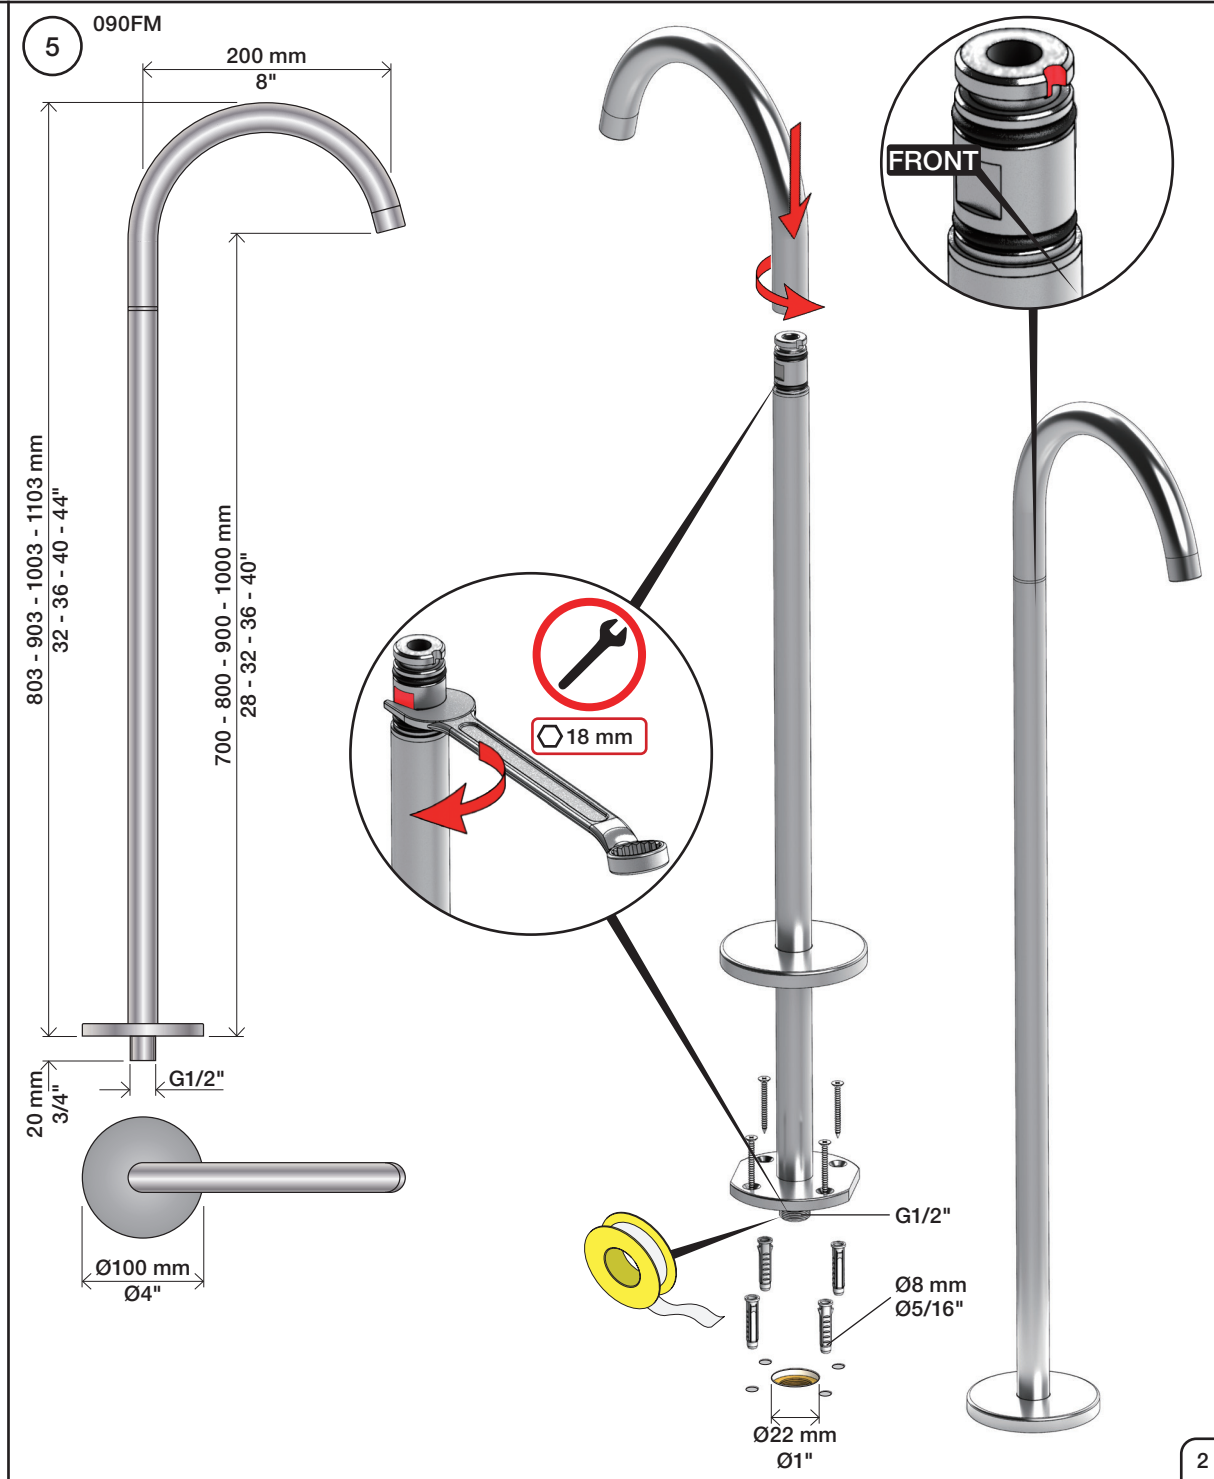

VOLA 090, 090A, 090B:  
 VOLA 090C, 090D, 090E:  
 VOLA 090G, 090H, 090I, 090V:

1 - 4

VOLA 090FM:

5

Fitting instruction    Monteringsvægledning  
 Montageanleitung    Montage hanledning  
 Monteringsvejledning    Manuel de montage

04/00045  
 04/00109

www.vola.com

mnt\_090\_V4\_40999824  
 21-11-2023

mm:	Ø	H	D	h
090	19	210	200	145
090A	19	110	85	40
090B	19	185	100	114
090C	24	185	100	114
090D	24	220	200	130
090E	24	170	200	65
090G	19	185	140	105
090H	19	265	220	155
090I	19	325	220	215
090V	19	355	145	270

Inches:	Ø	H	D	h
090	3/4"	8 1/4"	8"	5 3/4"
090A	3/4"	4 1/4"	3 1/2"	1 1/2"
090B	3/4"	7"	4"	4 1/2"
090C	1"	7"	4"	4 1/2"
090D	1"	8 3/4"	8"	5"
090E	1"	6 3/4"	8"	2 1/2"
090G	3/4"	7"	5 1/2"	4"
090H	3/4"	10 1/2"	8 5/8"	6"
090I	3/4"	12 3/4"	8 5/8"	8 1/2"
090V	3/4"	14"	5 3/4"	10 1/2"