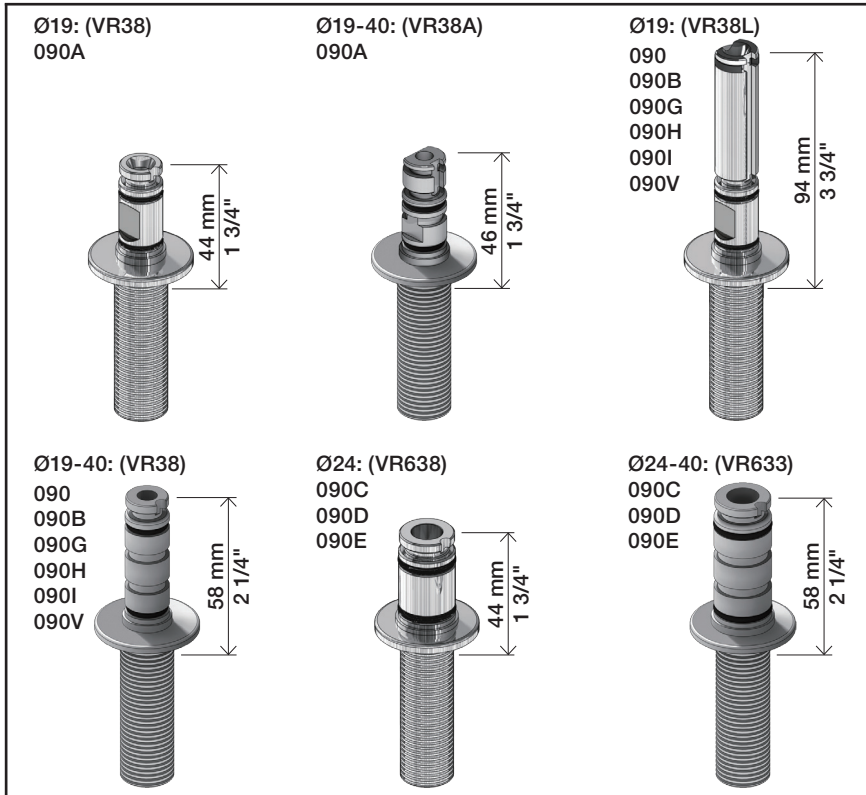

VOLA 090, 090A, 090B:  
 VOLA 090C, 090D, 090E:  
 VOLA 090G, 090H, 090I, 090V:

1 - 4

VOLA 090FM:

5

Fitting instruction    Monteringsvægledning  
 Montageanleitung    Montage hanledning  
 Monteringsvejledning    Manuel de montage

04/00045  
 04/00109

www.vola.com

mnt\_090\_V4\_40999824  
 21-11-2023

mm:	Ø	H	D	h
090	19	210	200	145
090A	19	110	85	40
090B	19	185	100	114
090C	24	185	100	114
090D	24	220	200	130
090E	24	170	200	65
090G	19	185	140	105
090H	19	265	220	155
090I	19	325	220	215
090V	19	355	145	270

Inches:	Ø	H	D	h
090	3/4"	8 1/4"	8"	5 3/4"
090A	3/4"	4 1/4"	3 1/2"	1 1/2"
090B	3/4"	7"	4"	4 1/2"
090C	1"	7"	4"	4 1/2"
090D	1"	8 3/4"	8"	5"
090E	1"	6 3/4"	8"	2 1/2"
090G	3/4"	7"	5 1/2"	4"
090H	3/4"	10 1/2"	8 5/8"	6"
090I	3/4"	12 3/4"	8 5/8"	8 1/2"
090V	3/4"	14"	5 3/4"	10 1/2"