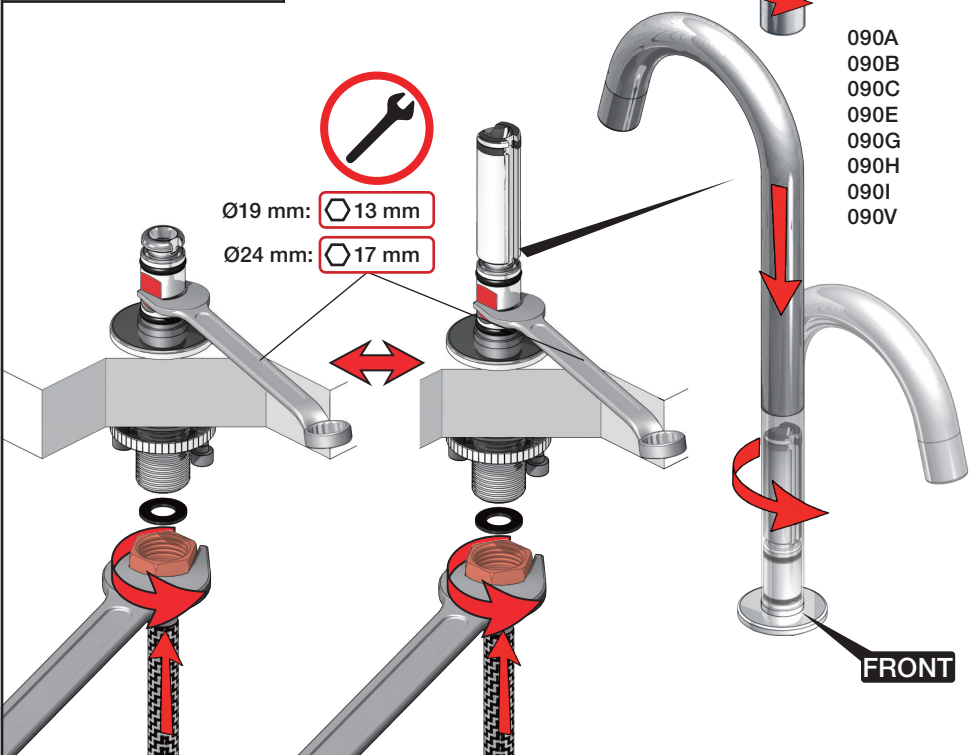

VOLA 090, 090A, 090B:  
 VOLA 090C, 090D, 090E:  
 VOLA 090G, 090H, 090I, 090V:

1 - 4

VOLA 090FM:

5

Fitting instruction    Monteringsvægledning  
 Montageanleitung    Montage hanledning  
 Monteringsvejledning    Manuel de montage

04/00045  
 04/00109

www.vola.com

mnt\_090\_V4\_40999824  
 21-11-2023

mm:	Ø	H	D	h
090	19	210	200	145
090A	19	110	85	40
090B	19	185	100	114
090C	24	185	100	114
090D	24	220	200	130
090E	24	170	200	65
090G	19	185	140	105
090H	19	265	220	155
090I	19	325	220	215
090V	19	355	145	270

Inches:	Ø	H	D	h
090	3/4"	8 1/4"	8"	5 3/4"
090A	3/4"	4 1/4"	3 1/2"	1 1/2"
090B	3/4"	7"	4"	4 1/2"
090C	1"	7"	4"	4 1/2"
090D	1"	8 3/4"	8"	5"
090E	1"	6 3/4"	8"	2 1/2"
090G	3/4"	7"	5 1/2"	4"
090H	3/4"	10 1/2"	8 5/8"	6"
090I	3/4"	12 3/4"	8 5/8"	8 1/2"
090V	3/4"	14"	5 3/4"	10 1/2"