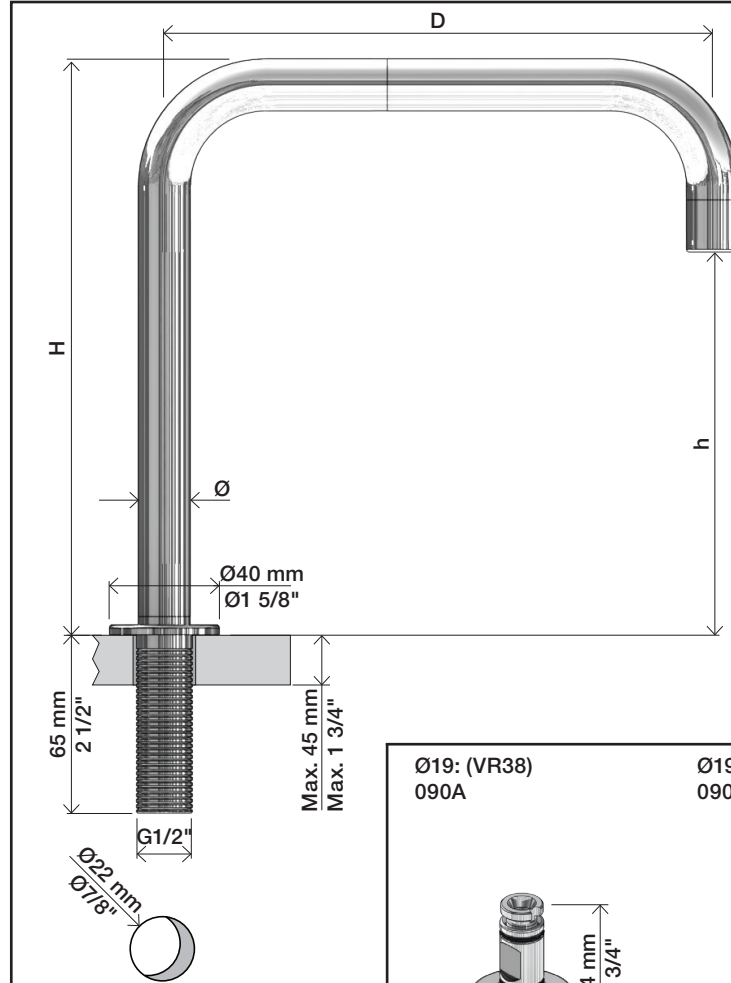

VOLA 090, 090A, 090B:  
 VOLA 090C, 090D, 090E:  
 VOLA 090G, 090H, 090I, 090V:

1 - 4

VOLA 090FM:

5

Fitting instruction    Monteringsvægledning  
 Montageanleitung    Montage hanledning  
 Monteringsvejledning    Manuel de montage

04/00045  
 04/00109

www.vola.com

mnt\_090\_V4\_40999824  
 21-11-2023

mm:	Ø	H	D	h
090	19	210	200	145
090A	19	110	85	40
090B	19	185	100	114
090C	24	185	100	114
090D	24	220	200	130
090E	24	170	200	65
090G	19	185	140	105
090H	19	265	220	155
090I	19	325	220	215
090V	19	355	145	270

Inches:	Ø	H	D	h
090	3/4"	8 1/4"	8"	5 3/4"
090A	3/4"	4 1/4"	3 1/2"	1 1/2"
090B	3/4"	7"	4"	4 1/2"
090C	1"	7"	4"	4 1/2"
090D	1"	8 3/4"	8"	5"
090E	1"	6 3/4"	8"	2 1/2"
090G	3/4"	7"	5 1/2"	4"
090H	3/4"	10 1/2"	8 5/8"	6"
090I	3/4"	12 3/4"	8 5/8"	8 1/2"
090V	3/4"	14"	5 3/4"	10 1/2"

VR17L9K: VR15P, VR16L9, VR17L  
 VR437: VR98, 2xVR444, VR450, VR451

vola  
 Lunavej 2  
 DK-8700 Horsens  
 Tlf : + 45 7023 5500  
 sales@vola.com  
 www.vola.com

**VOLA 090V**

Date  
 Apr. 12

Rev.  
 3

Sheet  
 SB 19.5