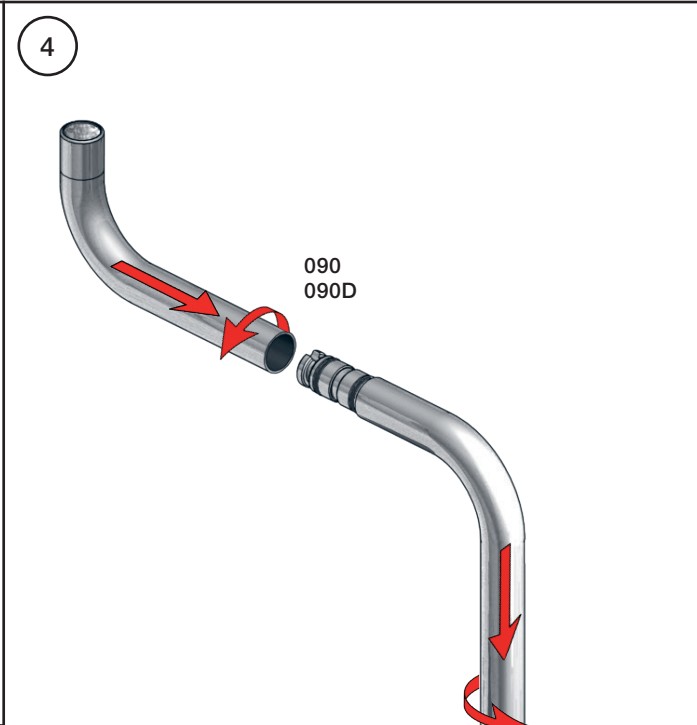

VOLA 090, 090A, 090B:  
 VOLA 090C, 090D, 090E:  
 VOLA 090G, 090H, 090I, 090V:

1 - 4

VOLA 090FM:

5

Fitting instruction    Monteringsvægledning  
 Montageanleitung    Montage hanledning  
 Monteringsvejledning    Manuel de montage

04/00045  
 04/00109

www.vola.com

mnt\_090\_V4\_40999824  
 21-11-2023

mm:	Ø	H	D	h
090	19	210	200	145
090A	19	110	85	40
090B	19	185	100	114
090C	24	185	100	114
090D	24	220	200	130
090E	24	170	200	65
090G	19	185	140	105
090H	19	265	220	155
090I	19	325	220	215
090V	19	355	145	270

Inches:	Ø	H	D	h
090	3/4"	8 1/4"	8"	5 3/4"
090A	3/4"	4 1/4"	3 1/2"	1 1/2"
090B	3/4"	7"	4"	4 1/2"
090C	1"	7"	4"	4 1/2"
090D	1"	8 3/4"	8"	5"
090E	1"	6 3/4"	8"	2 1/2"
090G	3/4"	7"	5 1/2"	4"
090H	3/4"	10 1/2"	8 5/8"	6"
090I	3/4"	12 3/4"	8 5/8"	8 1/2"
090V	3/4"	14"	5 3/4"	10 1/2"