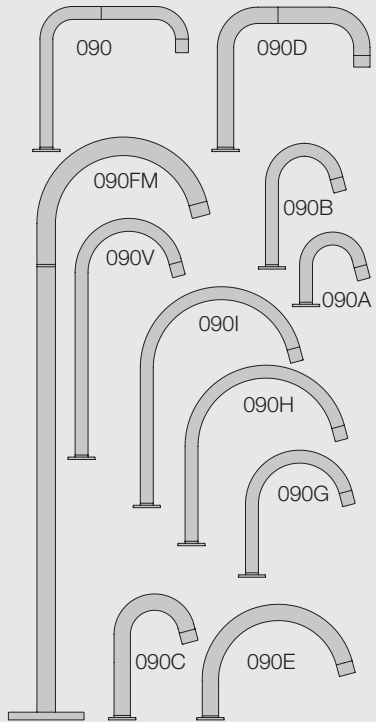

VOLA 090, 090A, 090B:  
 VOLA 090C, 090D, 090E:  
 VOLA 090G, 090H, 090I, 090V:

1 - 4

VOLA 090FM:

5

Fitting instruction    Monteringsvægledning  
 Montageanleitung    Montage hanledning  
 Monteringsvejledning    Manuel de montage

04/00045  
 04/00109

www.vola.com

mnt\_090\_V4\_40999824  
 21-11-2023

mm:	Ø	H	D	h
090	19	210	200	145
090A	19	110	85	40
090B	19	185	100	114
090C	24	185	100	114
090D	24	220	200	130
090E	24	170	200	65
090G	19	185	140	105
090H	19	265	220	155
090I	19	325	220	215
090V	19	355	145	270

Inches:	Ø	H	D	h
090	3/4"	8 1/4"	8"	5 3/4"
090A	3/4"	4 1/4"	3 1/2"	1 1/2"
090B	3/4"	7"	4"	4 1/2"
090C	1"	7"	4"	4 1/2"
090D	1"	8 3/4"	8"	5"
090E	1"	6 3/4"	8"	2 1/2"
090G	3/4"	7"	5 1/2"	4"
090H	3/4"	10 1/2"	8 5/8"	6"
090I	3/4"	12 3/4"	8 5/8"	8 1/2"
090V	3/4"	14"	5 3/4"	10 1/2"

VR17L9K: VR15P, VR16L9, VR17L  
 VR437: VR98, 2xVR444, VR450, VR451

vola  
 Lunavej 2  
 DK-8700 Horsens  
 Tlf : + 45 7023 5500  
 sales@vola.com  
 www.vola.com

**VOLA 090V**

Date  
 Apr. 12

Rev.  
 3

Sheet  
 SB 19.5