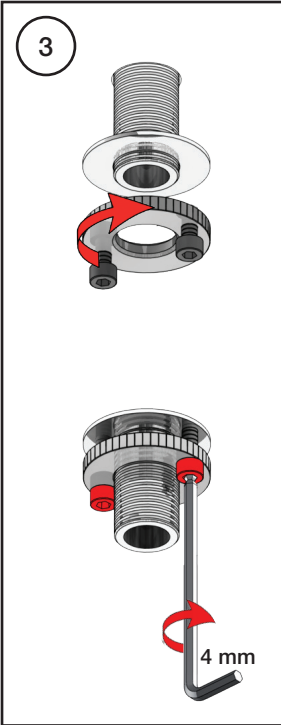

VOLA 090, 090A, 090B:  
 VOLA 090C, 090D, 090E:  
 VOLA 090G, 090H, 090I, 090V:

1 - 4

VOLA 090FM:

5

Fitting instruction    Monteringsvægledning  
 Montageanleitung    Montage hanledning  
 Monteringsvejledning    Manuel de montage

04/00045  
 04/00109

www.vola.com

mnt\_090\_V4\_40999824  
 21-11-2023

mm:	Ø	H	D	h
090	19	210	200	145
090A	19	110	85	40
090B	19	185	100	114
090C	24	185	100	114
090D	24	220	200	130
090E	24	170	200	65
090G	19	185	140	105
090H	19	265	220	155
090I	19	325	220	215
090V	19	355	145	270

Inches:	Ø	H	D	h
090	3/4"	8 1/4"	8"	5 3/4"
090A	3/4"	4 1/4"	3 1/2"	1 1/2"
090B	3/4"	7"	4"	4 1/2"
090C	1"	7"	4"	4 1/2"
090D	1"	8 3/4"	8"	5"
090E	1"	6 3/4"	8"	2 1/2"
090G	3/4"	7"	5 1/2"	4"
090H	3/4"	10 1/2"	8 5/8"	6"
090I	3/4"	12 3/4"	8 5/8"	8 1/2"
090V	3/4"	14"	5 3/4"	10 1/2"