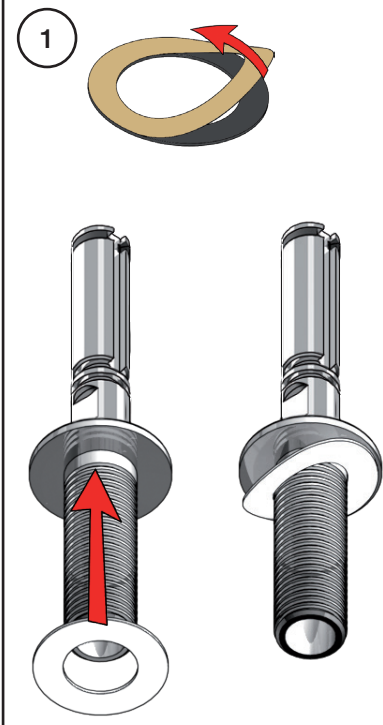

VOLA 090, 090A, 090B:  
 VOLA 090C, 090D, 090E:  
 VOLA 090G, 090H, 090I, 090V:

1 - 4

VOLA 090FM:

5

Fitting instruction    Monteringsvægledning  
 Montageanleitung    Montage hanledning  
 Monteringsvejledning    Manuel de montage

04/00045  
 04/00109

www.vola.com

mnt\_090\_V4\_40999824  
 21-11-2023

mm:	Ø	H	D	h
090	19	210	200	145
090A	19	110	85	40
090B	19	185	100	114
090C	24	185	100	114
090D	24	220	200	130
090E	24	170	200	65
090G	19	185	140	105
090H	19	265	220	155
090I	19	325	220	215
090V	19	355	145	270

Inches:	Ø	H	D	h
090	3/4"	8 1/4"	8"	5 3/4"
090A	3/4"	4 1/4"	3 1/2"	1 1/2"
090B	3/4"	7"	4"	4 1/2"
090C	1"	7"	4"	4 1/2"
090D	1"	8 3/4"	8"	5"
090E	1"	6 3/4"	8"	2 1/2"
090G	3/4"	7"	5 1/2"	4"
090H	3/4"	10 1/2"	8 5/8"	6"
090I	3/4"	12 3/4"	8 5/8"	8 1/2"
090V	3/4"	14"	5 3/4"	10 1/2"