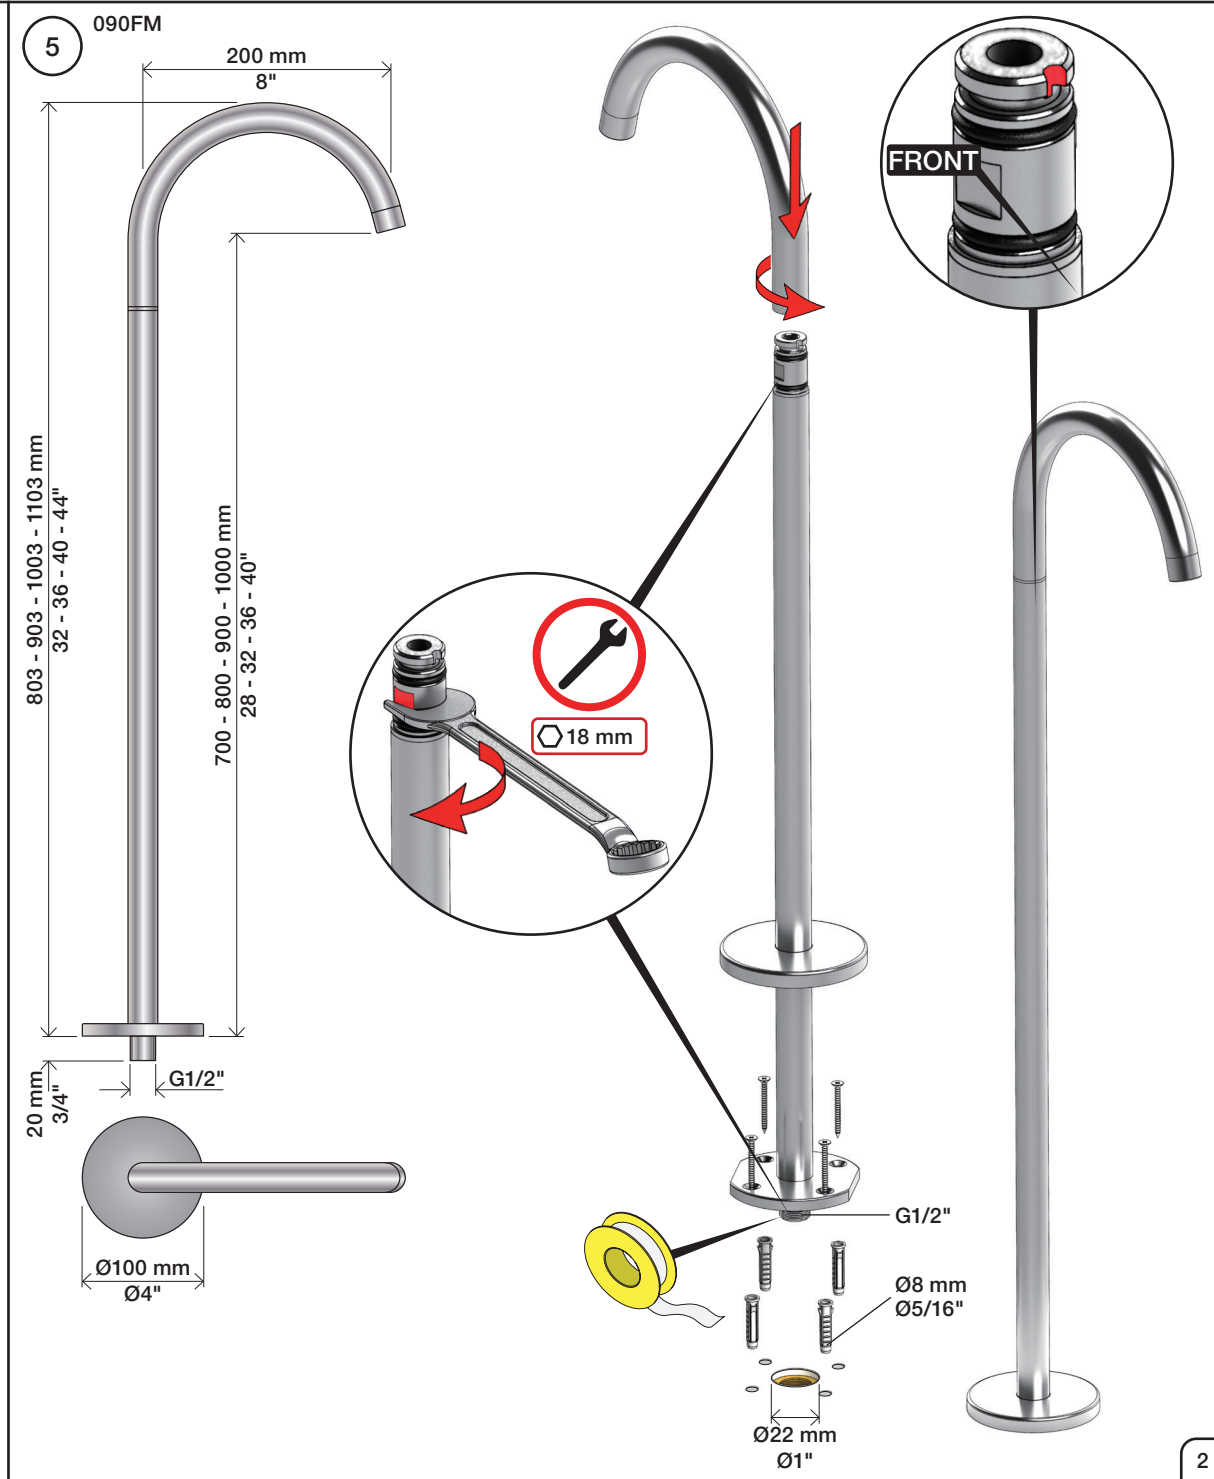

VOLA 090, 090A, 090B:
 VOLA 090C, 090D, 090E:
 VOLA 090G, 090H, 090I, 090V:

1 - 4

VOLA 090FM:

5

Fitting instruction Monteringsvægledning
 Montageanleitung Montage hanledning
 Monteringsvejledning Manuel de montage

Inches:	Ø	H	D	h
090	3/4"	8 1/4"	8"	5 3/4"
090A	3/4"	4 1/4"	3 1/2"	1 1/2"
090B	3/4"	7"	4"	4 1/2"
090C	1"	7"	4"	4 1/2"
090D	1"	8 3/4"	8"	5"
090E	1"	6 3/4"	8"	2 1/2"
090G	3/4"	7"	5 1/2"	4"
090H	3/4"	10 1/2"	8 5/8"	6"
090I	3/4"	12 3/4"	8 5/8"	8 1/2"
090V	3/4"	14"	5 3/4"	10 1/2"

634E-40* - Oct. 2014:
 Not backward compatible.
 Nicht abwärtskompatibel.
 Ikke bagudkompatibel.
 Inte bakåtcompatibel.
 Niet achterwaarts compatibel.
 Pas rétrocompatible.

VR090D/C: VR623, VR624C, 4xVR631, VR1902
 VR1992: VR97, VR98, VR99