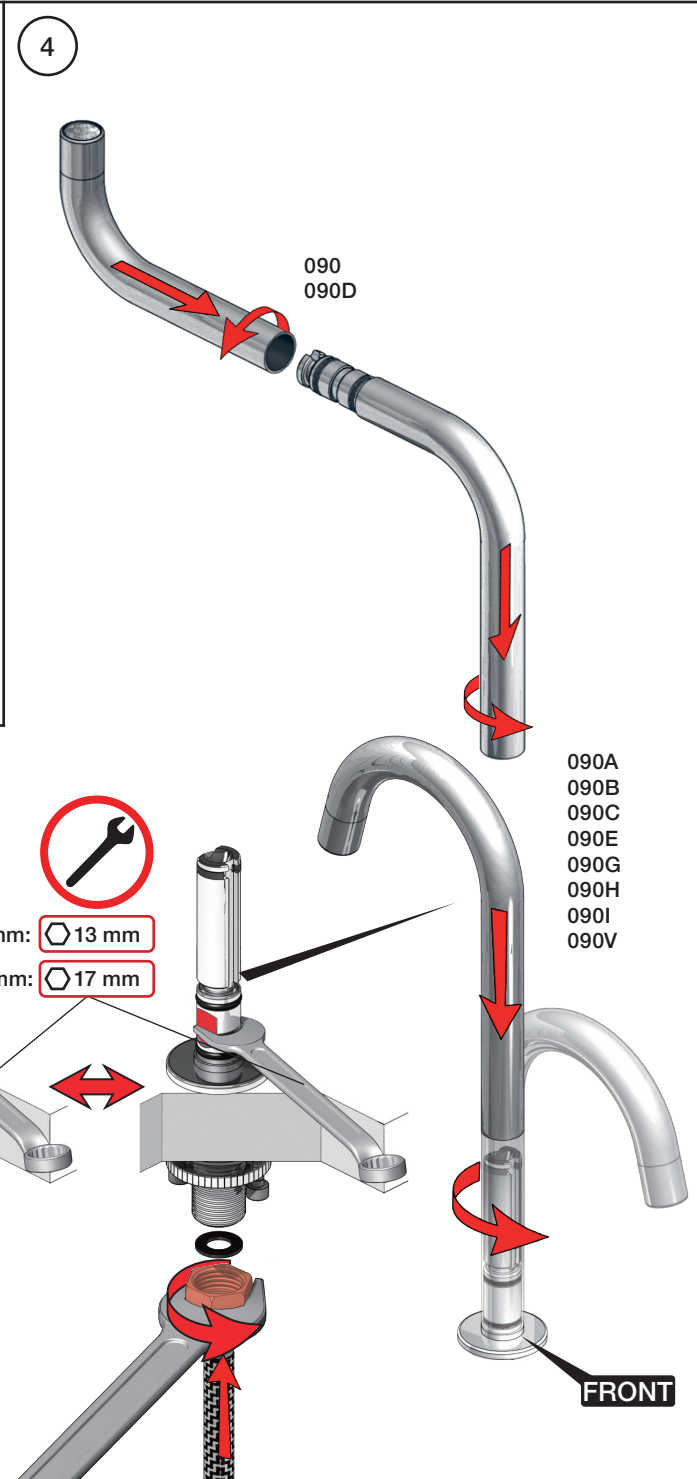

VOLA 090, 090A, 090B:
 VOLA 090C, 090D, 090E:
 VOLA 090G, 090H, 090I, 090V:

1 - 4

VOLA 090FM:

5

Fitting instruction Monteringsvægledning
 Montageanleitung Montage hanledning
 Monteringsvejledning Manuel de montage

04/00045
 04/00109

www.vola.com

mnt_090_V4_40999824
 21-11-2023

mm:	Ø	H	D	h
090	19	210	200	145
090A	19	110	85	40
090B	19	185	100	114
090C	24	185	100	114
090D	24	220	200	130
090E	24	170	200	65
090G	19	185	140	105
090H	19	265	220	155
090I	19	325	220	215
090V	19	355	145	270

Inches:	Ø	H	D	h
090	3/4"	8 1/4"	8"	5 3/4"
090A	3/4"	4 1/4"	3 1/2"	1 1/2"
090B	3/4"	7"	4"	4 1/2"
090C	1"	7"	4"	4 1/2"
090D	1"	8 3/4"	8"	5"
090E	1"	6 3/4"	8"	2 1/2"
090G	3/4"	7"	5 1/2"	4"
090H	3/4"	10 1/2"	8 5/8"	6"
090I	3/4"	12 3/4"	8 5/8"	8 1/2"
090V	3/4"	14"	5 3/4"	10 1/2"

634E-40* - Oct. 2014:
 Not backward compatible.
 Nicht abwärtskompatibel.
 Ikke bagudkompatibel.
 Inte bakåtcompatibel.
 Niet achterwaarts compatibel.
 Pas rétrocompatible.

VR090D/C: VR623, VR624C, 4xVR631, VR1902
 VR1992: VR97, VR98, VR99