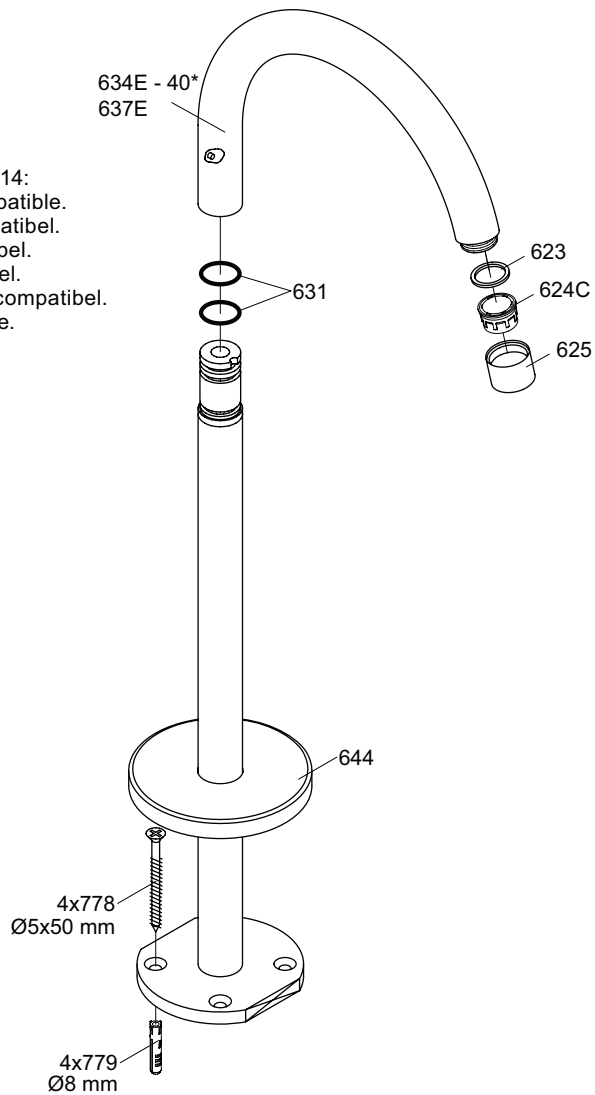

634E-40* - Oct. 2014:
Not backward compatible.
Nicht abwärtskompatibel.
Ikke bagudkompatibel.
Inte bakåtcompatibel.
Niet achterwaarts compatibel.
Pas rétrocompatible.

VR090D/C: VR623, VR624C, 4xVR631, VR1902
VR1992: VR97, VR98, VR99

vola®

Lunavej 2
DK-8700 Horsens
Tlf : + 45 7023 5500
sales@vola.com
www.vola.com

VOLA 090FM

Date
Oct. 14

Rev.
2

Sheet
SB 18.3