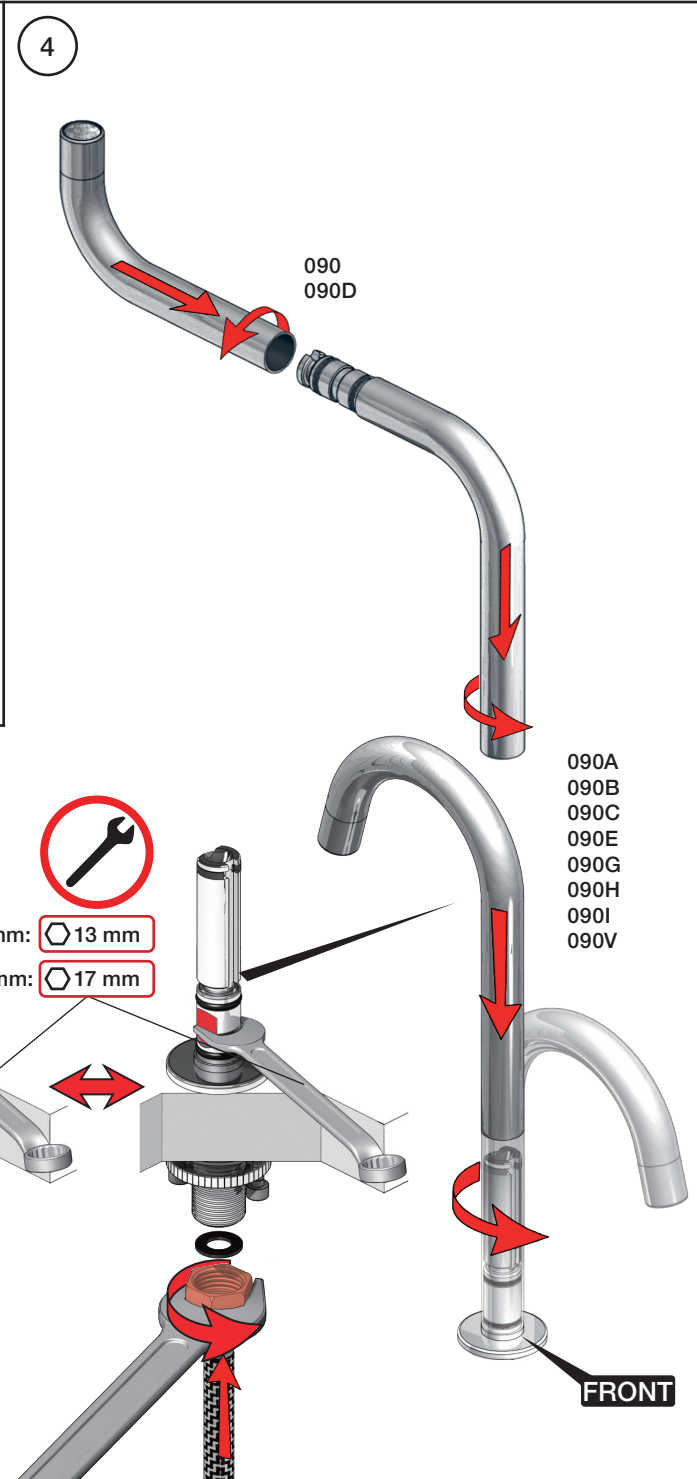

VOLA 090, 090A, 090B:
 VOLA 090C, 090D, 090E:
 VOLA 090G, 090H, 090I, 090V:

1 - 4

VOLA 090FM:

5

Fitting instruction Monteringsvægledning
 Montageanleitung Montage hanleiding
 Monteringsvejledning Manuel de montage

04/00045
 04/00109

www.vola.com

mnt_090_V4_40999824
 21-11-2023

mm:	Ø	H	D	h
090	19	210	200	145
090A	19	110	85	40
090B	19	185	100	114
090C	24	185	100	114
090D	24	220	200	130
090E	24	170	200	65
090G	19	185	140	105
090H	19	265	220	155
090I	19	325	220	215
090V	19	355	145	270

Inches:	Ø	H	D	h
090	3/4"	8 1/4"	8"	5 3/4"
090A	3/4"	4 1/4"	3 1/2"	1 1/2"
090B	3/4"	7"	4"	4 1/2"
090C	1"	7"	4"	4 1/2"
090D	1"	8 3/4"	8"	5"
090E	1"	6 3/4"	8"	2 1/2"
090G	3/4"	7"	5 1/2"	4"
090H	3/4"	10 1/2"	8 5/8"	6"
090I	3/4"	12 3/4"	8 5/8"	8 1/2"
090V	3/4"	14"	5 3/4"	10 1/2"

634E-40* - Oct. 2014:
 Not backward compatible.
 Nicht abwärtskompatibel.
 Ikke bagudkompatibel.
 Inte bakåtcompatibel.
 Niet achterwaarts compatibel.
 Pas rétrocompatible.

VR090D/C: VR623, VR624C, 4xVR631, VR1902
 VR090D/C-40: VR623, VR624C, 2xVR631, 2xVR632, VR1902
 VR437: VR98, 2xVR444, VR450, VR451