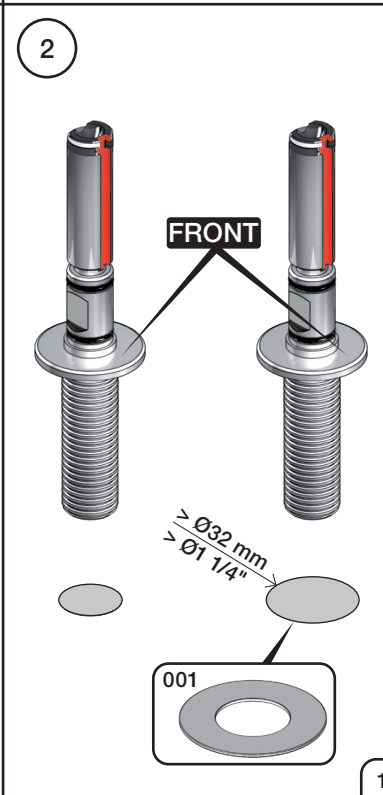

VOLA 090, 090A, 090B:
 VOLA 090C, 090D, 090E:
 VOLA 090G, 090H, 090I, 090V:

1 - 4

VOLA 090FM:

5

Fitting instruction Monteringsvægledning
 Montageanleitung Montage hanleiding
 Monteringsvejledning Manuel de montage

04/00045
 04/00109

www.vola.com

mnt_090_V4_40999824
 21-11-2023

mm:	Ø	H	D	h
090	19	210	200	145
090A	19	110	85	40
090B	19	185	100	114
090C	24	185	100	114
090D	24	220	200	130
090E	24	170	200	65
090G	19	185	140	105
090H	19	265	220	155
090I	19	325	220	215
090V	19	355	145	270

Inches:	Ø	H	D	h
090	3/4"	8 1/4"	8"	5 3/4"
090A	3/4"	4 1/4"	3 1/2"	1 1/2"
090B	3/4"	7"	4"	4 1/2"
090C	1"	7"	4"	4 1/2"
090D	1"	8 3/4"	8"	5"
090E	1"	6 3/4"	8"	2 1/2"
090G	3/4"	7"	5 1/2"	4"
090H	3/4"	10 1/2"	8 5/8"	6"
090I	3/4"	12 3/4"	8 5/8"	8 1/2"
090V	3/4"	14"	5 3/4"	10 1/2"

634E-40* - Oct. 2014:
 Not backward compatible.
 Nicht abwärtskompatibel.
 Ikke bagudkompatibel.
 Inte bakåtcompatibel.
 Niet achterwaarts compatibel.
 Pas rétrocompatible.

VR090D/C: VR623, VR624C, 4xVR631, VR1902
 VR090D/C-40: VR623, VR624C, 2xVR631, 2xVR632, VR1902
 VR437: VR98, 2xVR444, VR450, VR451