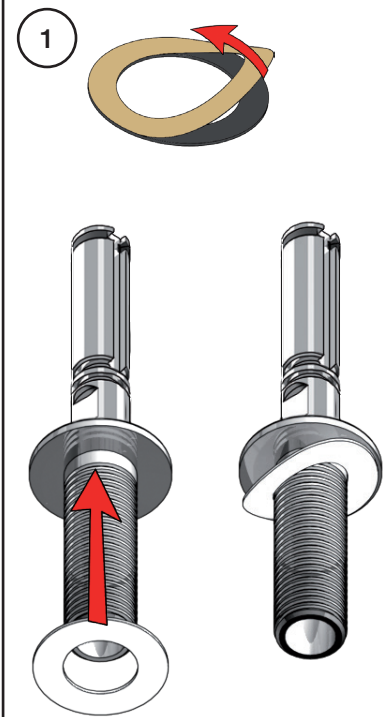

VOLA 090, 090A, 090B:
 VOLA 090C, 090D, 090E:
 VOLA 090G, 090H, 090I, 090V:

1 - 4

VOLA 090FM:

5

Fitting instruction Monteringsvægledning
 Montageanleitung Montage hanleiding
 Monteringsvejledning Manuel de montage

04/00045
 04/00109

www.vola.com

mnt_090_V4_40999824
 21-11-2023

mm:	Ø	H	D	h
090	19	210	200	145
090A	19	110	85	40
090B	19	185	100	114
090C	24	185	100	114
090D	24	220	200	130
090E	24	170	200	65
090G	19	185	140	105
090H	19	265	220	155
090I	19	325	220	215
090V	19	355	145	270

Inches:	Ø	H	D	h
090	3/4"	8 1/4"	8"	5 3/4"
090A	3/4"	4 1/4"	3 1/2"	1 1/2"
090B	3/4"	7"	4"	4 1/2"
090C	1"	7"	4"	4 1/2"
090D	1"	8 3/4"	8"	5"
090E	1"	6 3/4"	8"	2 1/2"
090G	3/4"	7"	5 1/2"	4"
090H	3/4"	10 1/2"	8 5/8"	6"
090I	3/4"	12 3/4"	8 5/8"	8 1/2"
090V	3/4"	14"	5 3/4"	10 1/2"