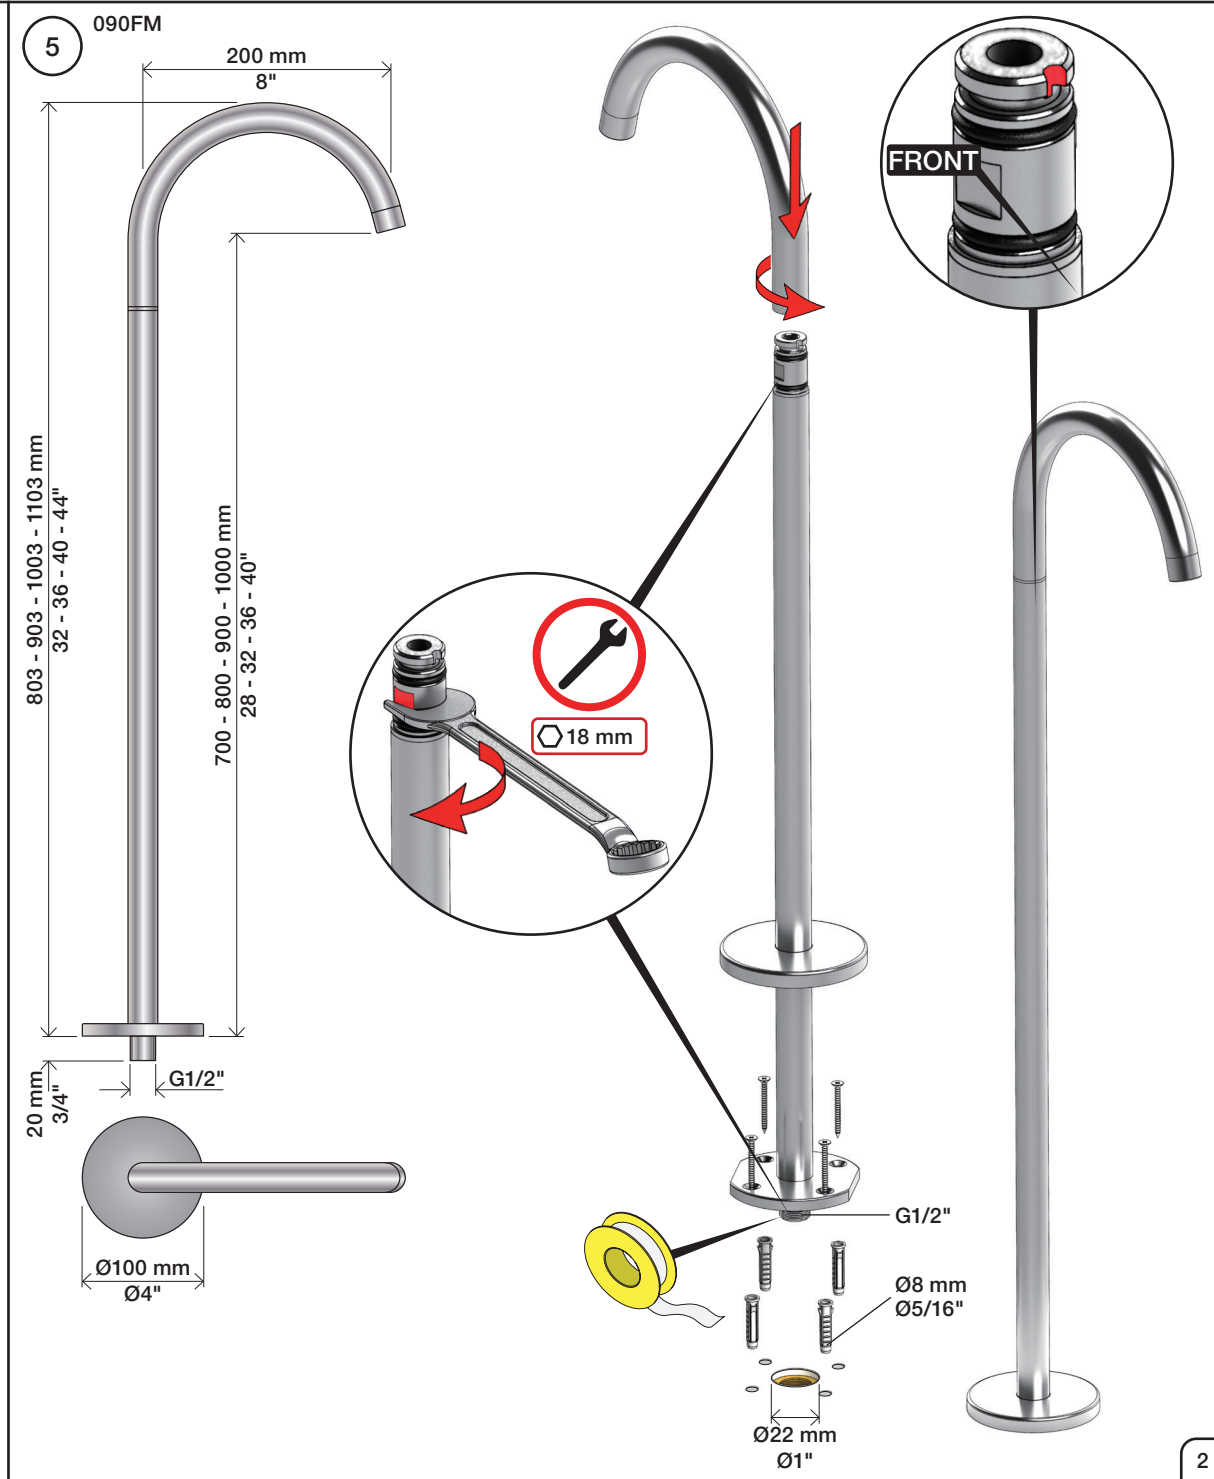

VOLA 090, 090A, 090B:
 VOLA 090C, 090D, 090E:
 VOLA 090G, 090H, 090I, 090V:

1 - 4

VOLA 090FM:

5

Fitting instruction Monteringsvægledning
 Montageanleitung Montage hanleiding
 Monteringsvejledning Manuel de montage

Inches:	Ø	H	D	h
090	3/4"	8 1/4"	8"	5 3/4"
090A	3/4"	4 1/4"	3 1/2"	1 1/2"
090B	3/4"	7"	4"	4 1/2"
090C	1"	7"	4"	4 1/2"
090D	1"	8 3/4"	8"	5"
090E	1"	6 3/4"	8"	2 1/2"
090G	3/4"	7"	5 1/2"	4"
090H	3/4"	10 1/2"	8 5/8"	6"
090I	3/4"	12 3/4"	8 5/8"	8 1/2"
090V	3/4"	14"	5 3/4"	10 1/2"

634E-40* - Oct. 2014:
 Not backward compatible.
 Nicht abwärtskompatibel.
 Ikke bagudkompatibel.
 Inte bakåtcompatibel.
 Niet achterwaarts compatibel.
 Pas rétrocompatible.

VR090D/C: VR623, VR624C, 4xVR631, VR1902
 VR090D/C-40: VR623, VR624C, 2xVR631, 2xVR632, VR1902
 VR437: VR98, 2xVR444, VR450, VR451