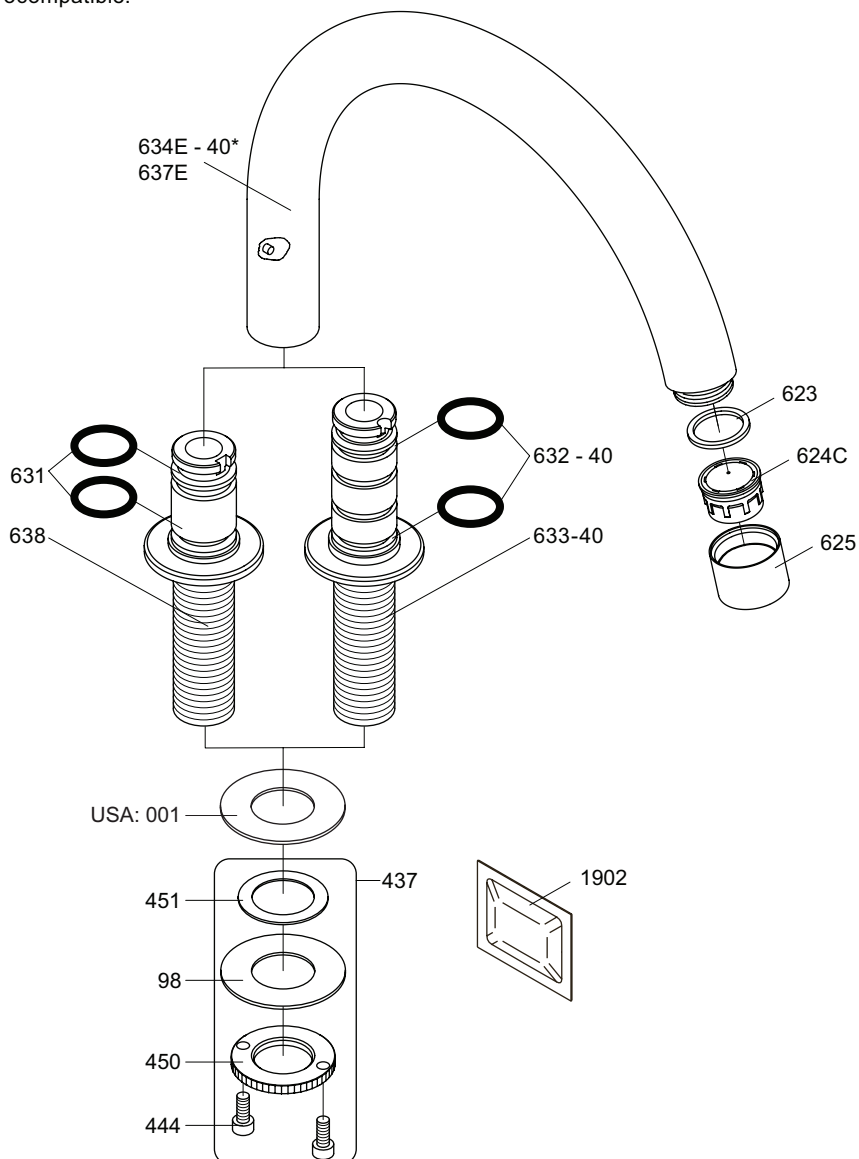

VOLA 090, 090A, 090B:
 VOLA 090C, 090D, 090E:
 VOLA 090G, 090H, 090I, 090V:

1 - 4

VOLA 090FM:

5

Fitting instruction Monteringsvægledning
 Montageanleitung Montage hanleiding
 Monteringsvejledning Manuel de montage

04/00045
 04/00109

www.vola.com

mnt_090_V4_40999824
 21-11-2023

mm:	Ø	H	D	h
090	19	210	200	145
090A	19	110	85	40
090B	19	185	100	114
090C	24	185	100	114
090D	24	220	200	130
090E	24	170	200	65
090G	19	185	140	105
090H	19	265	220	155
090I	19	325	220	215
090V	19	355	145	270

Inches:	Ø	H	D	h
090	3/4"	8 1/4"	8"	5 3/4"
090A	3/4"	4 1/4"	3 1/2"	1 1/2"
090B	3/4"	7"	4"	4 1/2"
090C	1"	7"	4"	4 1/2"
090D	1"	8 3/4"	8"	5"
090E	1"	6 3/4"	8"	2 1/2"
090G	3/4"	7"	5 1/2"	4"
090H	3/4"	10 1/2"	8 5/8"	6"
090I	3/4"	12 3/4"	8 5/8"	8 1/2"
090V	3/4"	14"	5 3/4"	10 1/2"

634E-40* - Oct. 2014:
 Not backward compatible.
 Nicht abwärtskompatibel.
 Ikke bagudkompatibel.
 Inte bakåtcompatibel.
 Niet achterwaarts compatibel.
 Pas rétrocompatible.

VR090D/C: VR623, VR624C, 4xVR631, VR1902
 VR090D/C-40: VR623, VR624C, 2xVR631, 2xVR632, VR1902
 VR437: VR98, 2xVR444, VR450, VR451