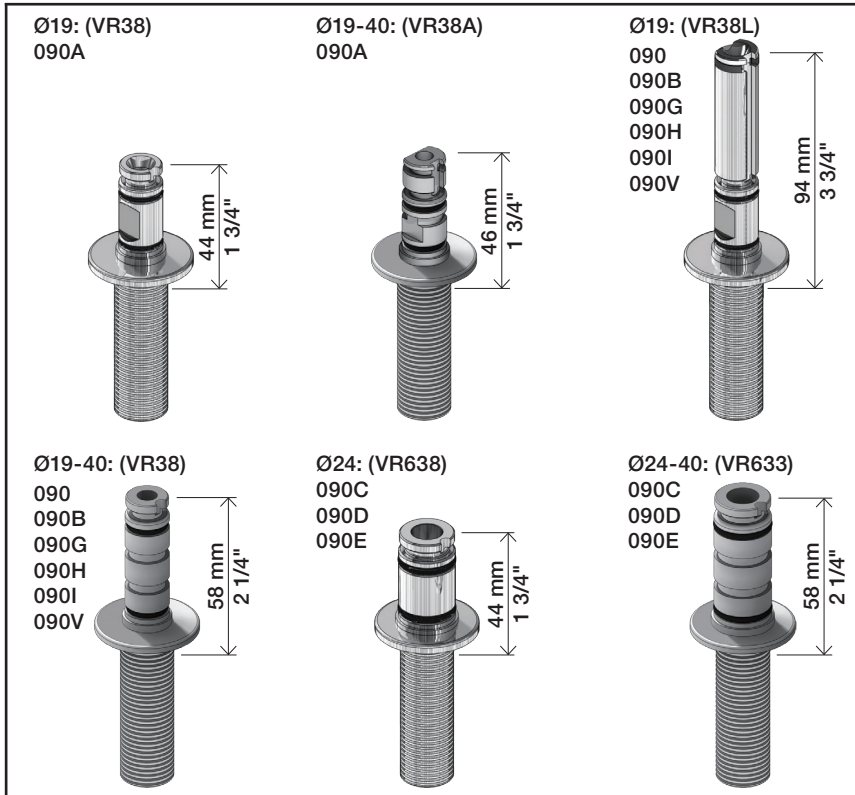

VOLA 090, 090A, 090B:
 VOLA 090C, 090D, 090E:
 VOLA 090G, 090H, 090I, 090V:

1 - 4

VOLA 090FM:

5

Fitting instruction Monteringsvægledning
 Montageanleitung Montage hanleiding
 Monteringsvejledning Manuel de montage

04/00045
 04/00109

www.vola.com

mnt_090_V4_40999824
 21-11-2023

mm:	Ø	H	D	h
090	19	210	200	145
090A	19	110	85	40
090B	19	185	100	114
090C	24	185	100	114
090D	24	220	200	130
090E	24	170	200	65
090G	19	185	140	105
090H	19	265	220	155
090I	19	325	220	215
090V	19	355	145	270

Inches:	Ø	H	D	h
090	3/4"	8 1/4"	8"	5 3/4"
090A	3/4"	4 1/4"	3 1/2"	1 1/2"
090B	3/4"	7"	4"	4 1/2"
090C	1"	7"	4"	4 1/2"
090D	1"	8 3/4"	8"	5"
090E	1"	6 3/4"	8"	2 1/2"
090G	3/4"	7"	5 1/2"	4"
090H	3/4"	10 1/2"	8 5/8"	6"
090I	3/4"	12 3/4"	8 5/8"	8 1/2"
090V	3/4"	14"	5 3/4"	10 1/2"