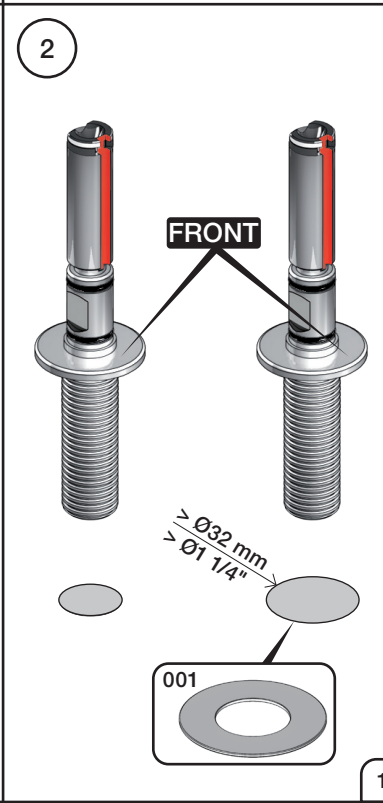

VOLA 090, 090A, 090B:
 VOLA 090C, 090D, 090E:
 VOLA 090G, 090H, 090I, 090V:

1 - 4

VOLA 090FM:

5

Fitting instruction Monteringsvægledning
 Montageanleitung Montage hanledning
 Monteringsvejledning Manuel de montage

04/00045
 04/00109

www.vola.com

vola

mnt_090_V4_40999824
 21-11-2023

mm:	Ø	H	D	h
090	19	210	200	145
090A	19	110	85	40
090B	19	185	100	114
090C	24	185	100	114
090D	24	220	200	130
090E	24	170	200	65
090G	19	185	140	105
090H	19	265	220	155
090I	19	325	220	215
090V	19	355	145	270

Inches:	Ø	H	D	h
090	3/4"	8 1/4"	8"	5 3/4"
090A	3/4"	4 1/4"	3 1/2"	1 1/2"
090B	3/4"	7"	4"	4 1/2"
090C	1"	7"	4"	4 1/2"
090D	1"	8 3/4"	8"	5"
090E	1"	6 3/4"	8"	2 1/2"
090G	3/4"	7"	5 1/2"	4"
090H	3/4"	10 1/2"	8 5/8"	6"
090I	3/4"	12 3/4"	8 5/8"	8 1/2"
090V	3/4"	14"	5 3/4"	10 1/2"

634D-40* - Oct. 2014:
 Not backward compatible.
 Nicht abwärtskompatibel.
 Ikke bagudkompatibel.
 Inte bakåtcompatibel.
 Niet achterwaarts compatibel.
 Pas rétrocompatible.

VR090D/C: VR623, VR624C, 4xVR631, VR1902
 VR090D/C-40: VR623, VR624C, 2xVR631, 2xVR632, VR1902
 VR437: VR98, 2xVR444, VR450, VR451