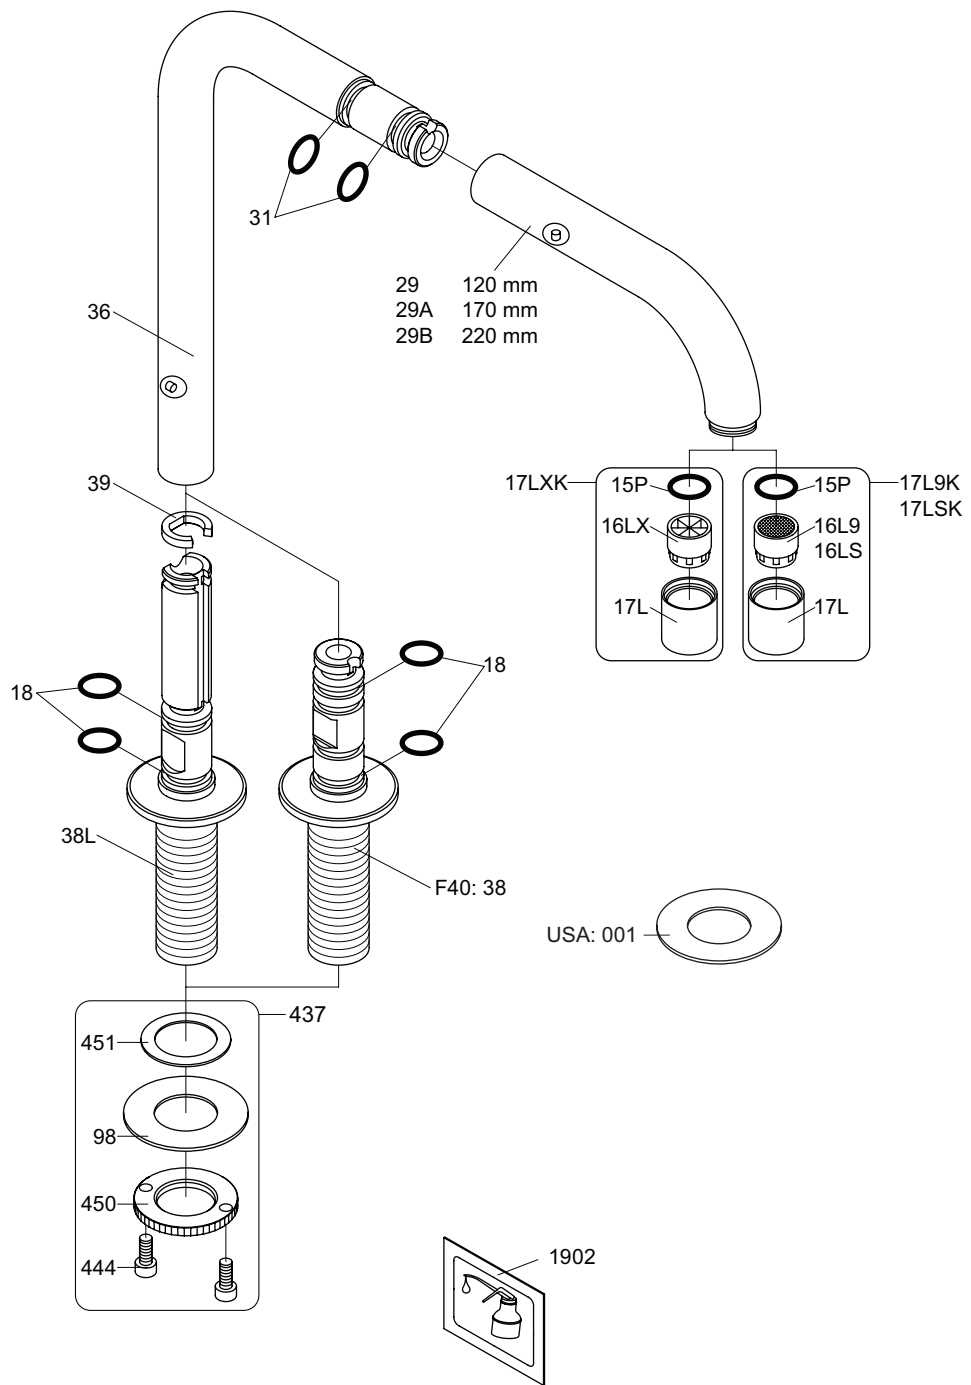

VOLA 090, 090A, 090B:  
 VOLA 090C, 090D, 090E:  
 VOLA 090G, 090H, 090I, 090V:

1 - 4

VOLA 090FM:

5

Fitting instruction      Monteringsvægledning  
 Montageanleitung      Montage hanledning  
 Monteringsvejledning    Manuel de montage

04/00045  
 04/00109

www.vola.com

vola

mnt\_090\_V4\_40999824  
 21-11-2023

mm:	Ø	H	D	h
090	19	210	200	145
090A	19	110	85	40
090B	19	185	100	114
090C	24	185	100	114
090D	24	220	200	130
090E	24	170	200	65
090G	19	185	140	105
090H	19	265	220	155
090I	19	325	220	215
090V	19	355	145	270

Inches:	Ø	H	D	h
090	3/4"	8 1/4"	8"	5 3/4"
090A	3/4"	4 1/4"	3 1/2"	1 1/2"
090B	3/4"	7"	4"	4 1/2"
090C	1"	7"	4"	4 1/2"
090D	1"	8 3/4"	8"	5"
090E	1"	6 3/4"	8"	2 1/2"
090G	3/4"	7"	5 1/2"	4"
090H	3/4"	10 1/2"	8 5/8"	6"
090I	3/4"	12 3/4"	8 5/8"	8 1/2"
090V	3/4"	14"	5 3/4"	10 1/2"

VR17L9K: VR15P, VR16L9, VR17L  
 VR17LSK: VR15P, VR16LS, VR17L  
 VR17LXK: VR15P, VR16LX, VR17L  
 VR090L9: VR15P, VR16L9, VR17L, 2xVR18, 2xVR31, VR1902  
 VR437: VR98, 2xVR444, VR450, VR451

**vola**  
 Lunavej 2  
 DK-8700 Horsens  
 Tlf : + 45 7023 5500  
 sales@vola.com  
 www.vola.com