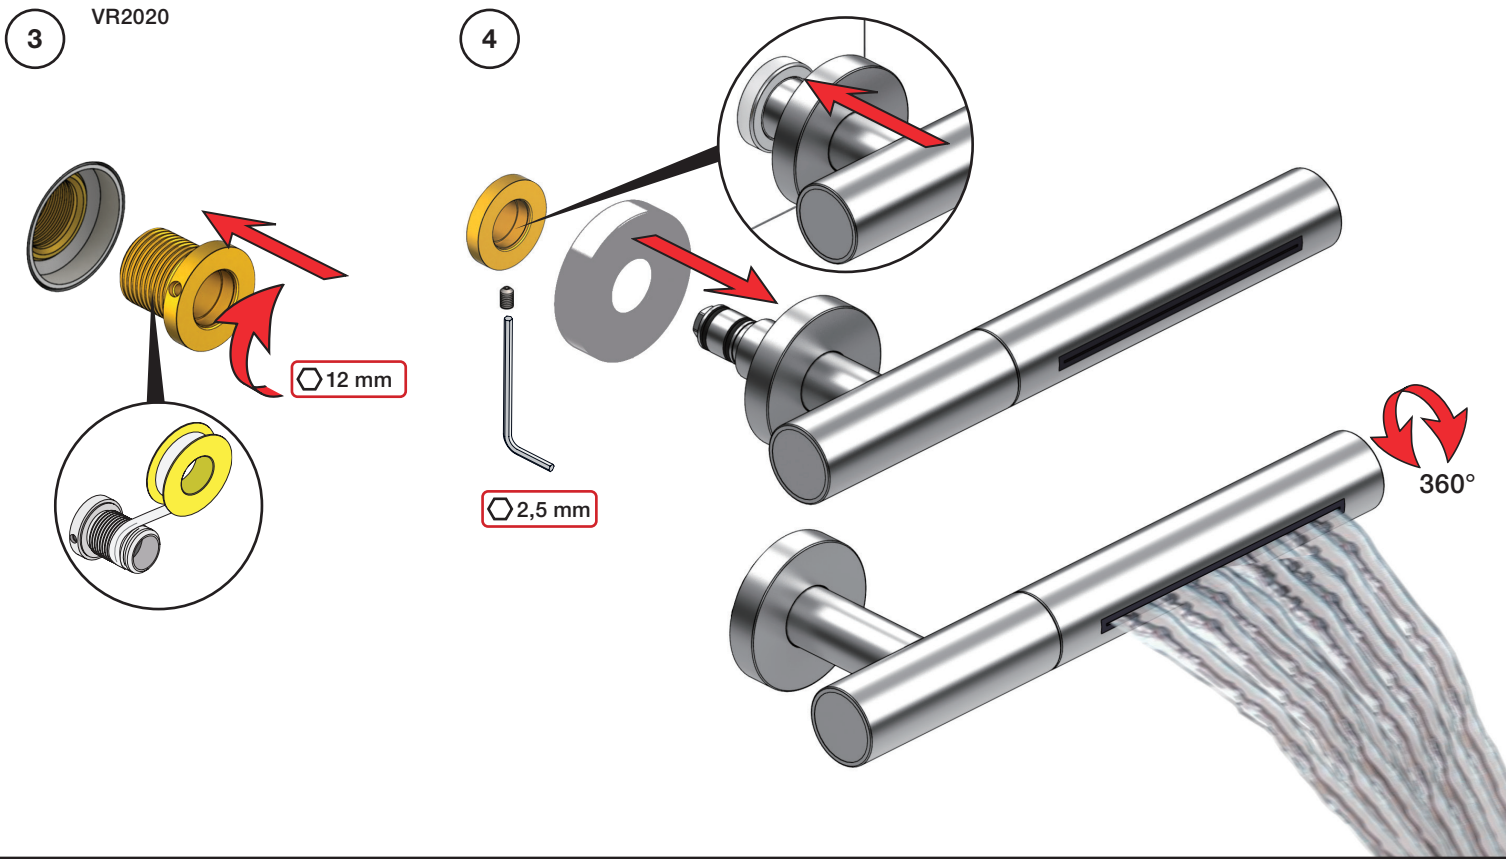

VOLA 080, 080D, 080DK, 080K, 080W

Fitting instruction
 Montageanleitung
 Monteringsvejledning
 Monteringsvægledning
 Montage hanleiding
 Manuel de montage

Data	Bar:	1	2	3	4	5
081/081K	(l/min)	8	12	14	17	19
	(Gal/min)	2.1	3.2	3.7	4.5	5.0
081D	(l/min)	14	20	25	29	32
	(Gal/min)	3.7	5.3	6.6	7.7	8.5
080W	(l/min)	23	33	40	46	52
	(Gal/min)	6.1	8.6	11	12	14
	Max. 65°C. 150°F					

VR161:
 VR161K: 7 l/min - 1.8 Gal/min
 VR161D: 9 l/min - 2.5 Gal/min
 VR161F: 14 l/min - 3.7 Gal/min

080W: Min. flow: 14 l/min - 3.7 Gal/min.

Extension Forlængerdele Verlængstukken
Verlängerung Förlängning Modification

T	Y	VR2019/2020
3 - 15 mm	110 - 98 mm	Std.
15 - 25 mm	98 - 88 mm	+10
25 - 35 mm	88 - 78 mm	+20
35 - 45 mm	78 - 68 mm	+30
45 - 55 mm	68 - 58 mm	+40
55 - 65 mm	58 - 48 mm	+50

080

080K

080D

080DK

1902

VR1020K VR20A, VR22, VR1020, VR1022
VR2019: VR20A, VR22, VR1019, VR1020, VR1022