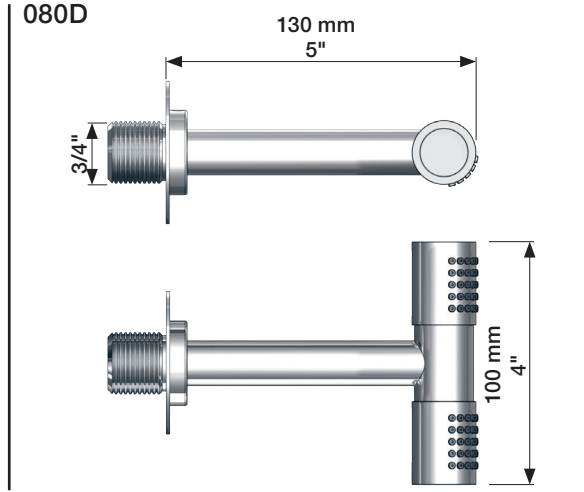

VOLA 080, 080D, 080DK, 080K, 080W

Fitting instruction
 Montageanleitung
 Monteringsvejledning
 Monteringsvægledning
 Montage hanleiding
 Manuel de montage

Data	Bar:	1	2	3	4	5
081/081K	(l/min)	8	12	14	17	19
	(Gal/min)	2.1	3.2	3.7	4.5	5.0
081D	(l/min)	14	20	25	29	32
	(Gal/min)	3.7	5.3	6.6	7.7	8.5
080W	(l/min)	23	33	40	46	52
	(Gal/min)	6.1	8.6	11	12	14
	Max. 65°C. 150°F					

VR161:
 VR161K: 7 l/min - 1.8 Gal/min
 VR161D: 9 l/min - 2.5 Gal/min
 VR161F: 14 l/min - 3.7 Gal/min

080W: Min. flow: 14 l/min - 3.7 Gal/min.

Extension Forlængerdele Verlængstukken
Verlängerung Förlängning Modification

T	Y	VR2019/2020
3 - 15 mm	110 - 98 mm	Std.
15 - 25 mm	98 - 88 mm	+10
25 - 35 mm	88 - 78 mm	+20
35 - 45 mm	78 - 68 mm	+30
45 - 55 mm	68 - 58 mm	+40
55 - 65 mm	58 - 48 mm	+50

080

080K

080D

080DK

1902

VR1020K VR20A, VR22, VR1020, VR1022
VR2019: VR20A, VR22, VR1019, VR1020, VR1022