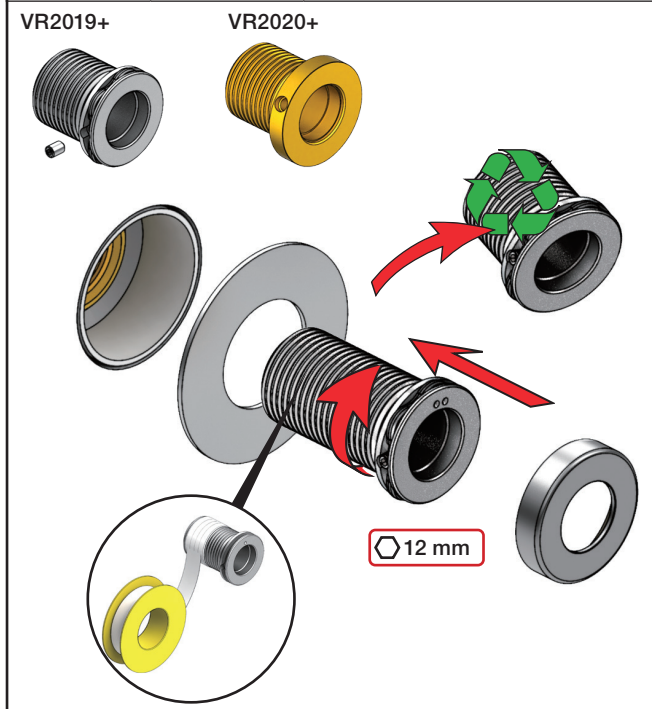

VOLA 080, 080D, 080DK, 080K, 080W

Fitting instruction
 Montageanleitung
 Monteringsvejledning
 Monteringsvægledning
 Montage hanleiding
 Manuel de montage

Data	Bar:	1	2	3	4	5
081/081K	(l/min)	8	12	14	17	19
	(Gal/min)	2.1	3.2	3.7	4.5	5.0
081D	(l/min)	14	20	25	29	32
	(Gal/min)	3.7	5.3	6.6	7.7	8.5
080W	(l/min)	23	33	40	46	52
	(Gal/min)	6.1	8.6	11	12	14
	Max. 65°C. 150°F					

VR161:
 VR161K: 7 l/min - 1.8 Gal/min
 VR161D: 9 l/min - 2.5 Gal/min
 VR161F: 14 l/min - 3.7 Gal/min

080W: Min. flow: 14 l/min - 3.7 Gal/min.

Extension Forlængerdele Verlængstukken
Verlängerung Förlängning Modification

T	Y	VR2019/2020
3 - 15 mm	110 - 98 mm	Std.
15 - 25 mm	98 - 88 mm	+10
25 - 35 mm	88 - 78 mm	+20
35 - 45 mm	78 - 68 mm	+30
45 - 55 mm	68 - 58 mm	+40
55 - 65 mm	58 - 48 mm	+50

080

080K

080D

080DK

1902

VR1020K VR20A, VR22, VR1020, VR1022
VR2019: VR20A, VR22, VR1019, VR1020, VR1022