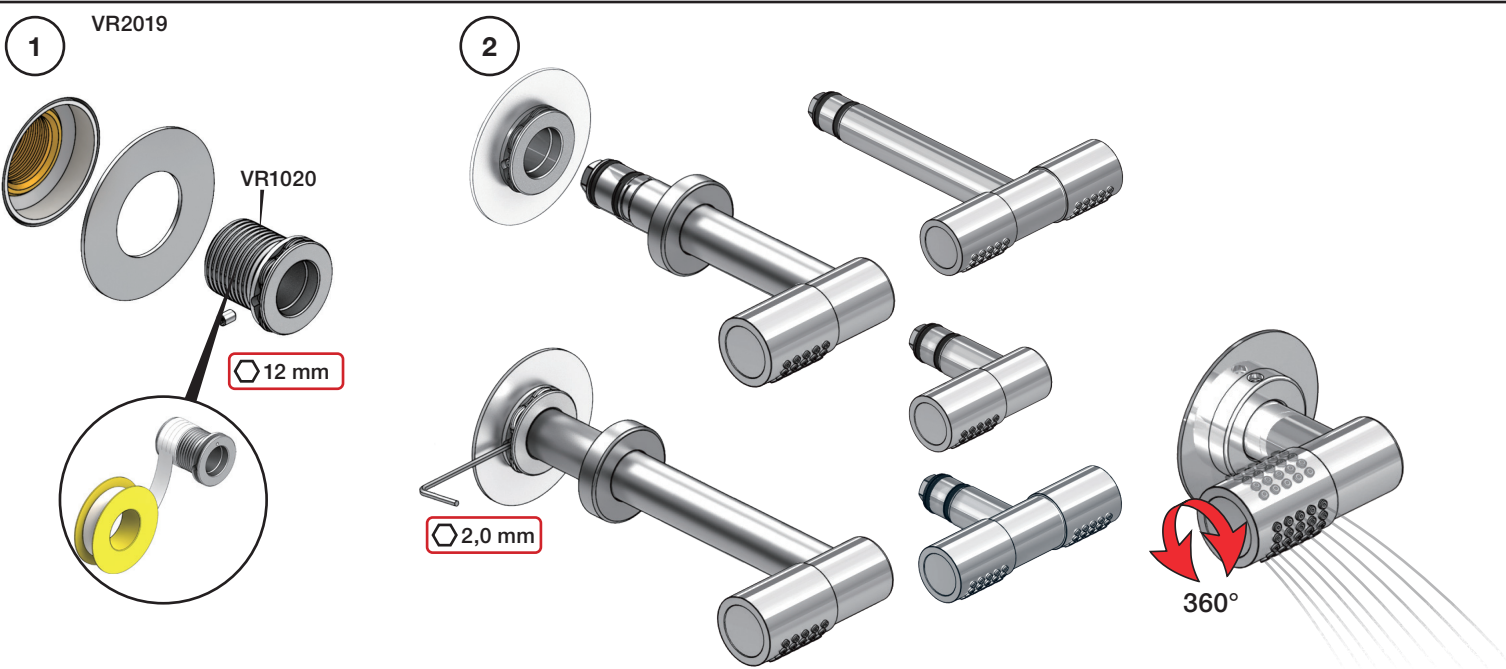

VOLA 080, 080D, 080DK, 080K, 080W

Fitting instruction
 Montageanleitung
 Monteringsvejledning
 Monteringsvægledning
 Montage hanleiding
 Manuel de montage

Data	Bar:	1	2	3	4	5
081/081K	(l/min)	8	12	14	17	19
	(Gal/min)	2.1	3.2	3.7	4.5	5.0
081D	(l/min)	14	20	25	29	32
	(Gal/min)	3.7	5.3	6.6	7.7	8.5
080W	(l/min)	23	33	40	46	52
	(Gal/min)	6.1	8.6	11	12	14
	Max. 65°C. 150°F					

VR161:
 VR161K: 7 l/min - 1.8 Gal/min
 VR161D: 9 l/min - 2.5 Gal/min
 VR161F: 14 l/min - 3.7 Gal/min

080W: Min. flow: 14 l/min - 3.7 Gal/min.

Extension Forlængerdele Verlængstukken
Verlängerung Förlängning Modification

T	Y	VR2019/2020
3 - 15 mm	110 - 98 mm	Std.
15 - 25 mm	98 - 88 mm	+10
25 - 35 mm	88 - 78 mm	+20
35 - 45 mm	78 - 68 mm	+30
45 - 55 mm	68 - 58 mm	+40
55 - 65 mm	58 - 48 mm	+50

080

080K

080D

080DK

1902

VR1020K VR20A, VR22, VR1020, VR1022
VR2019: VR20A, VR22, VR1019, VR1020, VR1022