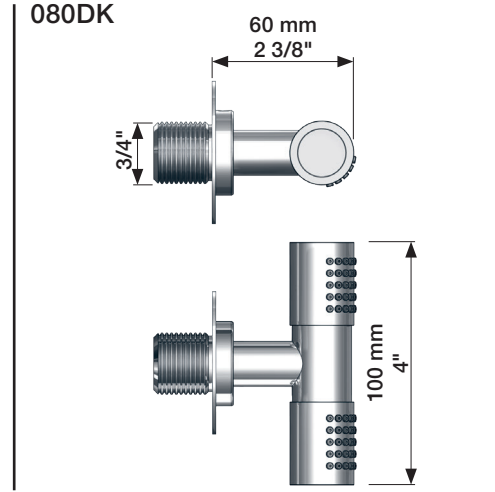

VOLA 080, 080D, 080DK, 080K, 080W

Fitting instruction
 Montageanleitung
 Monteringsvejledning
 Monteringsvægledning
 Montage hanleiding
 Manuel de montage

Data	Bar:	1	2	3	4	5
081/081K	(l/min)	8	12	14	17	19
	(Gal/min)	2.1	3.2	3.7	4.5	5.0
081D	(l/min)	14	20	25	29	32
	(Gal/min)	3.7	5.3	6.6	7.7	8.5
080W	(l/min)	23	33	40	46	52
	(Gal/min)	6.1	8.6	11	12	14
	Max. 65°C. 150°F					

VR161:
 VR161K: 7 l/min - 1.8 Gal/min
 VR161D: 9 l/min - 2.5 Gal/min
 VR161F: 14 l/min - 3.7 Gal/min

080W: Min. flow: 14 l/min - 3.7 Gal/min.

Extension Forlængerdele Verlængstukken
Verlängerung Förlängning Modification

T	Y	VR2019/2020
3 - 15 mm	110 - 98 mm	Std.
15 - 25 mm	98 - 88 mm	+10
25 - 35 mm	88 - 78 mm	+20
35 - 45 mm	78 - 68 mm	+30
45 - 55 mm	68 - 58 mm	+40
55 - 65 mm	58 - 48 mm	+50

080

080K

080D

080DK

1902

VR1020K VR20A, VR22, VR1020, VR1022
VR2019: VR20A, VR22, VR1019, VR1020, VR1022