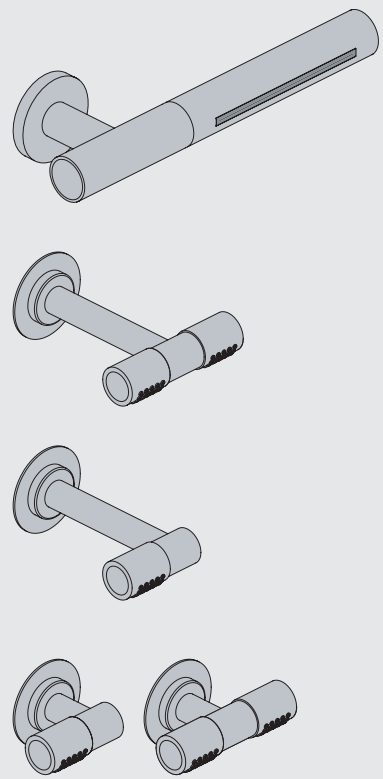

VOLA 080, 080D, 080DK, 080K, 080W

Fitting instruction
 Montageanleitung
 Monteringsvejledning
 Monteringsvægledning
 Montage hanleiding
 Manuel de montage

Data	Bar:	1	2	3	4	5
081/081K	(l/min)	8	12	14	17	19
	(Gal/min)	2.1	3.2	3.7	4.5	5.0
081D	(l/min)	14	20	25	29	32
	(Gal/min)	3.7	5.3	6.6	7.7	8.5
080W	(l/min)	23	33	40	46	52
	(Gal/min)	6.1	8.6	11	12	14
	Max. 65°C. 150°F					

VR161:
 VR161K: 7 l/min - 1.8 Gal/min
 VR161D: 9 l/min - 2.5 Gal/min
 VR161F: 14 l/min - 3.7 Gal/min

080W: Min. flow: 14 l/min - 3.7 Gal/min.

Extension Forlængerdele Verlængstukken
Verlängerung Förlängning Modification

T	Y	VR2019/2020
3 - 15 mm	110 - 98 mm	Std.
15 - 25 mm	98 - 88 mm	+10
25 - 35 mm	88 - 78 mm	+20
35 - 45 mm	78 - 68 mm	+30
45 - 55 mm	68 - 58 mm	+40
55 - 65 mm	58 - 48 mm	+50

080

080K

080D

080DK

1902

VR1020K VR20A, VR22, VR1020, VR1022
VR2019: VR20A, VR22, VR1019, VR1020, VR1022