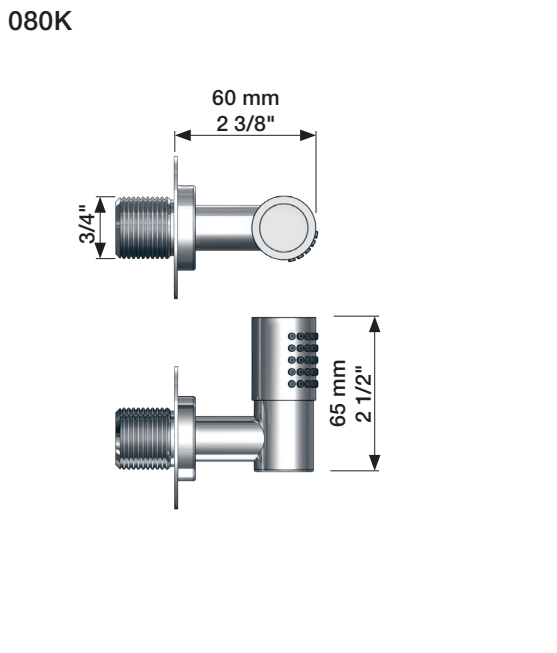

VOLA 080, 080D, 080DK, 080K, 080W

Fitting instruction
 Montageanleitung
 Monteringsvejledning
 Monteringsvægledning
 Montage hanleiding
 Manuel de montage

Data	Bar:	1	2	3	4	5
081/081K	(l/min)	8	12	14	17	19
	(Gal/min)	2.1	3.2	3.7	4.5	5.0
081D	(l/min)	14	20	25	29	32
	(Gal/min)	3.7	5.3	6.6	7.7	8.5
080W	(l/min)	23	33	40	46	52
	(Gal/min)	6.1	8.6	11	12	14
	Max. 65°C. 150°F					

VR161:
 VR161K: 7 l/min - 1.8 Gal/min
 VR161D: 9 l/min - 2.5 Gal/min
 VR161F: 14 l/min - 3.7 Gal/min

080W: Min. flow: 14 l/min - 3.7 Gal/min.

Extension Forlængerdele Verlængstukken
Verlängerung Förlängning Modification

T	Y	VR2019/2020
3 - 15 mm	110 - 98 mm	Std.
15 - 25 mm	98 - 88 mm	+10
25 - 35 mm	88 - 78 mm	+20
35 - 45 mm	78 - 68 mm	+30
45 - 55 mm	68 - 58 mm	+40
55 - 65 mm	58 - 48 mm	+50

080

080K

080D

080DK

1902

VR1020K VR20A, VR22, VR1020, VR1022
VR2019: VR20A, VR22, VR1019, VR1020, VR1022