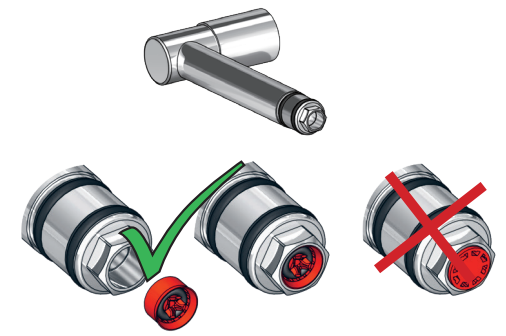

VOLA 080, 080D, 080DK, 080K, 080W

Fitting instruction
 Montageanleitung
 Monteringsvejledning
 Monteringsvægledning
 Montage hanleiding
 Manuel de montage

Data	Bar:	1	2	3	4	5
081/081K	(l/min)	8	12	14	17	19
	(Gal/min)	2.1	3.2	3.7	4.5	5.0
081D	(l/min)	14	20	25	29	32
	(Gal/min)	3.7	5.3	6.6	7.7	8.5
080W	(l/min)	23	33	40	46	52
	(Gal/min)	6.1	8.6	11	12	14
	Max. 65°C. 150°F					

VR161:
 VR161K: 7 l/min - 1.8 Gal/min
 VR161D: 9 l/min - 2.5 Gal/min
 VR161F: 14 l/min - 3.7 Gal/min

080W: Min. flow: 14 l/min - 3.7 Gal/min.

Extension Forlængerdele Verlængstukken
Verlängerung Förlängning Modification

T	Y	VR2019/2020
3 - 15 mm	110 - 98 mm	Std.
15 - 25 mm	98 - 88 mm	+10
25 - 35 mm	88 - 78 mm	+20
35 - 45 mm	78 - 68 mm	+30
45 - 55 mm	68 - 58 mm	+40
55 - 65 mm	58 - 48 mm	+50

080

080K

080D

080DK

1902

VR1020K VR20A, VR22, VR1020, VR1022
VR2019: VR20A, VR22, VR1019, VR1020, VR1022