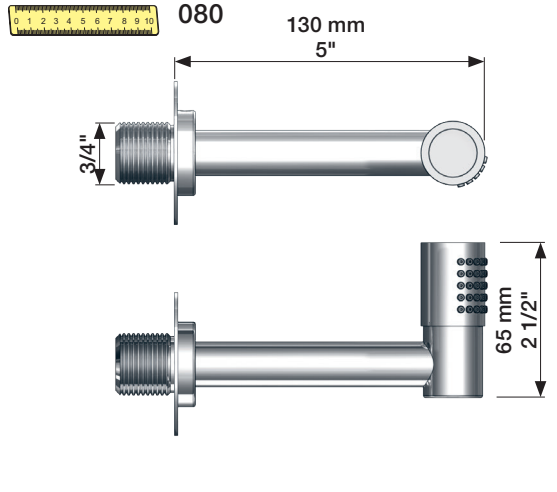

VOLA 080, 080D, 080DK, 080K, 080W

Fitting instruction
 Montageanleitung
 Monteringsvejledning
 Monteringsvægledning
 Montage hanleiding
 Manuel de montage

Data	Bar:	1	2	3	4	5
081/081K	(l/min)	8	12	14	17	19
	(Gal/min)	2.1	3.2	3.7	4.5	5.0
081D	(l/min)	14	20	25	29	32
	(Gal/min)	3.7	5.3	6.6	7.7	8.5
080W	(l/min)	23	33	40	46	52
	(Gal/min)	6.1	8.6	11	12	14
	Max. 65°C. 150°F					

VR161:
 VR161K: 7 l/min - 1.8 Gal/min
 VR161D: 9 l/min - 2.5 Gal/min
 VR161F: 14 l/min - 3.7 Gal/min

080W: Min. flow: 14 l/min - 3.7 Gal/min.

Extension Forlængerdele Verlængstukken
Verlängerung Förlängning Modification

T	Y	VR2019/2020
3 - 15 mm	110 - 98 mm	Std.
15 - 25 mm	98 - 88 mm	+10
25 - 35 mm	88 - 78 mm	+20
35 - 45 mm	78 - 68 mm	+30
45 - 55 mm	68 - 58 mm	+40
55 - 65 mm	58 - 48 mm	+50

080

080K

080D

080DK

1902

VR1020K VR20A, VR22, VR1020, VR1022
VR2019: VR20A, VR22, VR1019, VR1020, VR1022