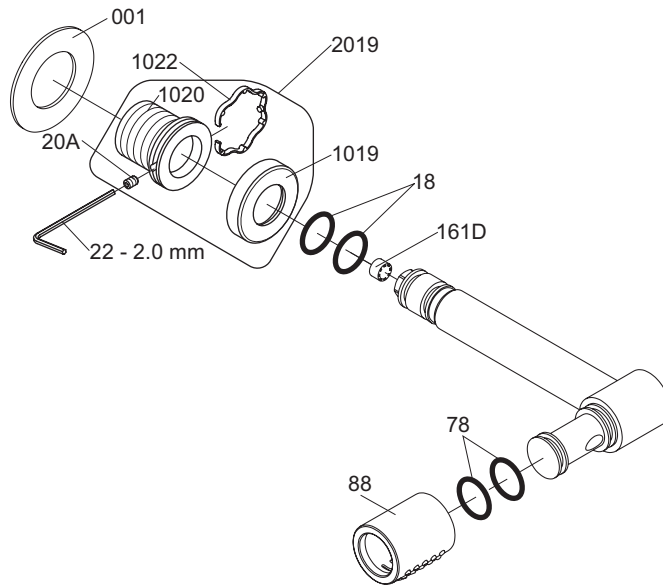

VOLA 080, 080D, 080DK, 080K, 080W

Fitting instruction
 Montageanleitung
 Monteringsvejledning
 Monteringsvægledning
 Montage hanleiding
 Manuel de montage

Data	Bar:	1	2	3	4	5
081/081K	(l/min)	8	12	14	17	19
	(Gal/min)	2.1	3.2	3.7	4.5	5.0
081D	(l/min)	14	20	25	29	32
	(Gal/min)	3.7	5.3	6.6	7.7	8.5
080W	(l/min)	23	33	40	46	52
	(Gal/min)	6.1	8.6	11	12	14
	Max. 65°C. 150°F					

VR161:
 VR161K: 7 l/min - 1.8 Gal/min
 VR161D: 9 l/min - 2.5 Gal/min
 VR161F: 14 l/min - 3.7 Gal/min

080W: Min. flow: 14 l/min - 3.7 Gal/min.

Extension Forlængerdele Verlængstukken
Verlängerung Förlängning Modification

T	Y	VR2019/2020
3 - 15 mm	110 - 98 mm	Std.
15 - 25 mm	98 - 88 mm	+10
25 - 35 mm	88 - 78 mm	+20
35 - 45 mm	78 - 68 mm	+30
45 - 55 mm	68 - 58 mm	+40
55 - 65 mm	58 - 48 mm	+50

080

080K

080D

080DK

1902

VR1020K VR20A, VR22, VR1020, VR1022
VR2019: VR20A, VR22, VR1019, VR1020, VR1022