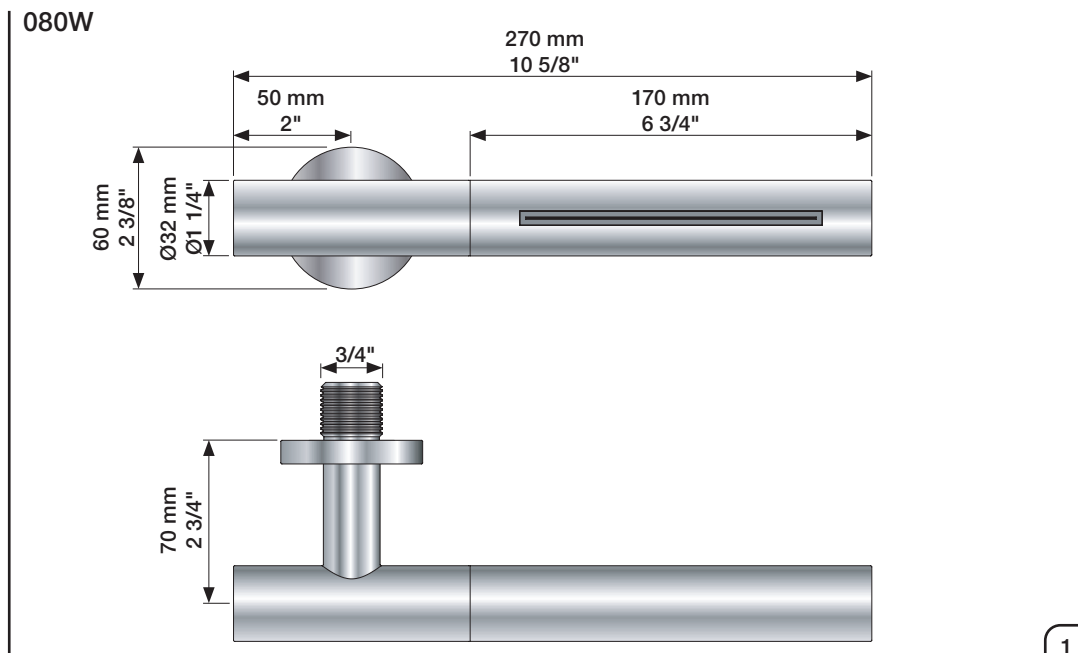

VOLA 080, 080D, 080DK, 080K, 080W

Fitting instruction
 Montageanleitung
 Monteringsvejledning
 Monteringsvægledning
 Montage hanleiding
 Manuel de montage

Data	Bar:	1	2	3	4	5
081/081K	(l/min)	8	12	14	17	19
	(Gal/min)	2.1	3.2	3.7	4.5	5.0
081D	(l/min)	14	20	25	29	32
	(Gal/min)	3.7	5.3	6.6	7.7	8.5
080W	(l/min)	23	33	40	46	52
	(Gal/min)	6.1	8.6	11	12	14
	Max. 65°C. 150°F					

VR161:
 VR161K: 7 l/min - 1.8 Gal/min
 VR161D: 9 l/min - 2.5 Gal/min
 VR161F: 14 l/min - 3.7 Gal/min

080W: Min. flow: 14 l/min - 3.7 Gal/min.

Extension Forlængerdele Verlængstukken
Verlängerung Förlängning Modification

T	Y	VR2019/2020
3 - 15 mm	110 - 98 mm	Std.
15 - 25 mm	98 - 88 mm	+10
25 - 35 mm	88 - 78 mm	+20
35 - 45 mm	78 - 68 mm	+30
45 - 55 mm	68 - 58 mm	+40
55 - 65 mm	58 - 48 mm	+50

080

080K

080D

080DK

1902

VR1020K VR20A, VR22, VR1020, VR1022
VR2019: VR20A, VR22, VR1019, VR1020, VR1022