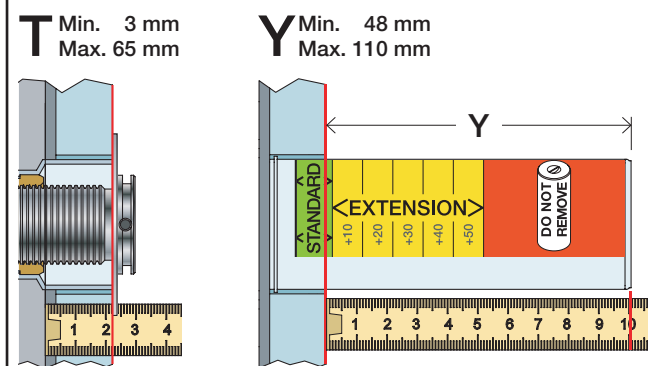

VOLA 080, 080D, 080DK, 080K, 080W

Fitting instruction
 Montageanleitung
 Monteringsvejledning
 Monteringsvægledning
 Montage hanleiding
 Manuel de montage

Data	Bar:	1	2	3	4	5
081/081K	(l/min)	8	12	14	17	19
	(Gal/min)	2.1	3.2	3.7	4.5	5.0
081D	(l/min)	14	20	25	29	32
	(Gal/min)	3.7	5.3	6.6	7.7	8.5
080W	(l/min)	23	33	40	46	52
	(Gal/min)	6.1	8.6	11	12	14
	Max. 65°C. 150°F					

VR161:
 VR161K: 7 l/min - 1.8 Gal/min
 VR161D: 9 l/min - 2.5 Gal/min
 VR161F: 14 l/min - 3.7 Gal/min

080W: Min. flow: 14 l/min - 3.7 Gal/min.

Extension Forlængerdele Verlængstukken
Verlängerung Förlängning Modification

T	Y	VR2019/2020
3 - 15 mm	110 - 98 mm	Std.
15 - 25 mm	98 - 88 mm	+10
25 - 35 mm	88 - 78 mm	+20
35 - 45 mm	78 - 68 mm	+30
45 - 55 mm	68 - 58 mm	+40
55 - 65 mm	58 - 48 mm	+50

080

080K

080D

080DK

1902

VR1020K VR20A, VR22, VR1020, VR1022
VR2019: VR20A, VR22, VR1019, VR1020, VR1022