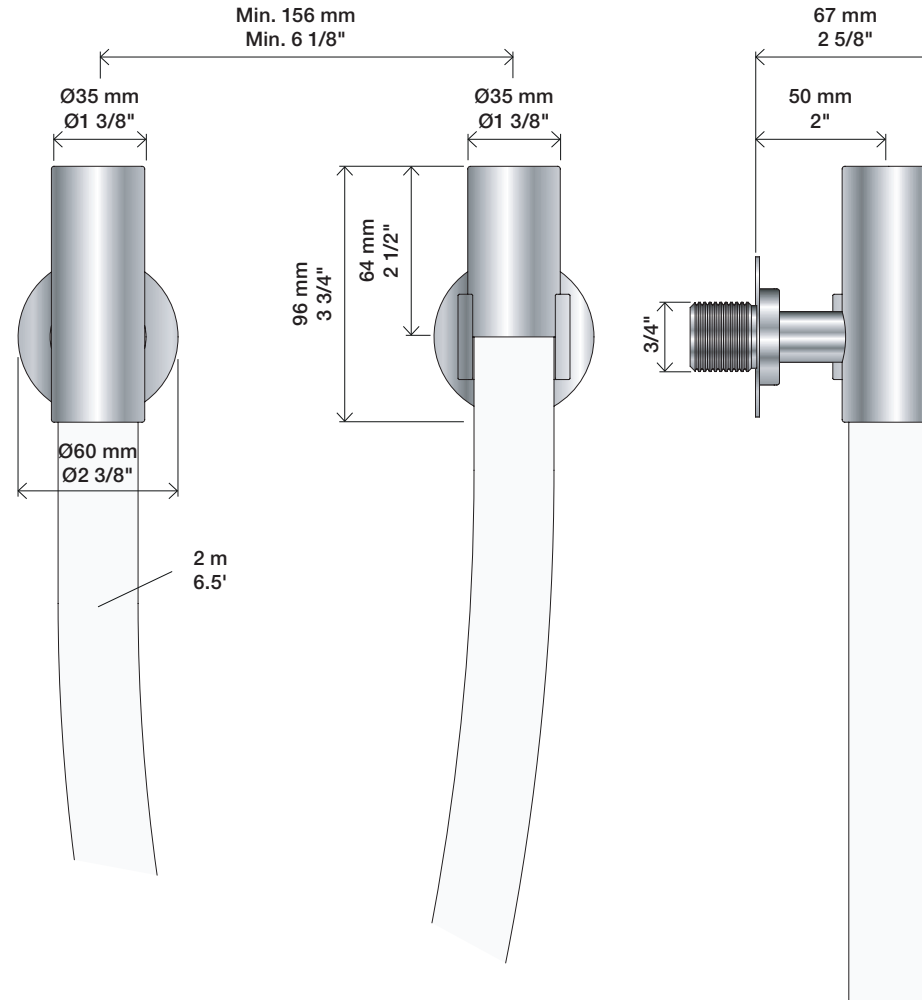

VOLA 070W

Fitting instruction  
 Montageanleitung  
 Monteringsvejledning  
 Monteringsvægledning  
 Montage hanleiding  
 Manuel de montage

www.vola.com

070W\_V1\_40998356  
 01-03-2023

vola

Data	Bar Psi	1	2	3	4	5
		14.5	29.0	43.5	58.0	72.5
	l/min Gal/min	23.1 6.1	32.7 8.6	40 10.6	46.2 12.2	51.6 13.6
	Max. 65°C. 150°F					

Min. flow: 20 l/min - 5.3 Gal/min.

Extension  
Verlängerung

Förlängerdele  
Förlängning

Verlengstukken  
Modification

**T** Min. 3 mm  
Max. 65 mm

**Y** Min. 48 mm  
Max. 110 mm

T	Y	VR2019
3 - 15 mm	110 - 98 mm	Std.
15 - 25 mm	98 - 88 mm	+10
25 - 35 mm	88 - 78 mm	+20
35 - 45 mm	78 - 68 mm	+30
45 - 55 mm	68 - 58 mm	+40
55 - 65 mm	58 - 48 mm	+50