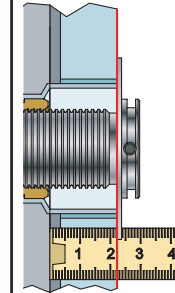

VOLA 070W

Fitting instruction  
 Montageanleitung  
 Monteringsvejledning  
 Monteringsvægledning  
 Montage hanleiding  
 Manuel de montage

www.vola.com

070W\_V1\_40998356  
 01-03-2023

vola

Data	Bar Psi	1	2	3	4	5
		14.5	29.0	43.5	58.0	72.5
	l/min Gal/min	23.1 6.1	32.7 8.6	40 10.6	46.2 12.2	51.6 13.6
	Max. 65°C. 150°F					

Min. flow: 20 l/min - 5.3 Gal/min.

Extension  
Verlängerung

Förlängerdele  
Förlängning

Verlengstukken  
Modification

**T** Min. 3 mm  
Max. 65 mm

**Y** Min. 48 mm  
Max. 110 mm

T	Y	VR2019
3 - 15 mm	110 - 98 mm	Std.
15 - 25 mm	98 - 88 mm	+10
25 - 35 mm	88 - 78 mm	+20
35 - 45 mm	78 - 68 mm	+30
45 - 55 mm	68 - 58 mm	+40
55 - 65 mm	58 - 48 mm	+50