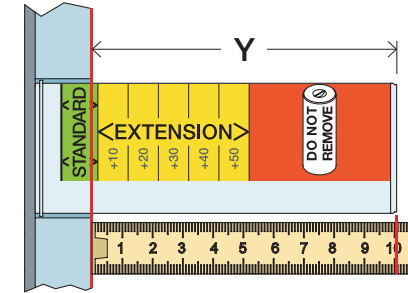

VOLA 070W

Fitting instruction  
 Montageanleitung  
 Monteringsvejledning  
 Monteringsvægledning  
 Montage hanleiding  
 Manuel de montage

www.vola.com

070W\_V1\_40998356  
 01-03-2023

vola

Data	Bar Psi	1	2	3	4	5
		14.5	29.0	43.5	58.0	72.5
	l/min Gal/min	23.1 6.1	32.7 8.6	40 10.6	46.2 12.2	51.6 13.6
	Max. 65°C. 150°F					

Min. flow: 20 l/min - 5.3 Gal/min.

Extension  
Verlängerung

Förlängerdele  
Förlängning

Verlengstukken  
Modification

**T** Min. 3 mm  
Max. 65 mm

**Y** Min. 48 mm  
Max. 110 mm

T	Y	VR2019
3 - 15 mm	110 - 98 mm	Std.
15 - 25 mm	98 - 88 mm	+10
25 - 35 mm	88 - 78 mm	+20
35 - 45 mm	78 - 68 mm	+30
45 - 55 mm	68 - 58 mm	+40
55 - 65 mm	58 - 48 mm	+50