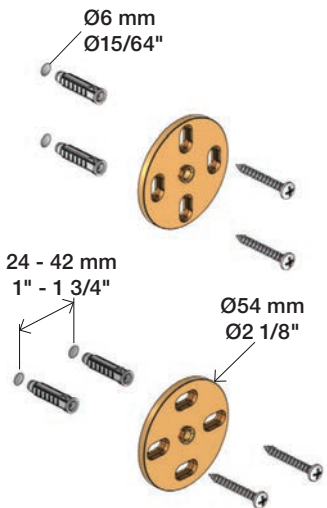

Fitting instruction  
 Montageanleitung  
 Monteringsvejledning  
 Monteringsvægledning  
 Montage hanleiding  
 Manuel de montage

T60:

T68:

T65:

Data	Bar:	1	2	3	4	5
T60	(l/min) (Gal/min)	6.9 1.8	9.8 2.6	12 3.2	14 3.7	15 4.1
Max. 65°C. 150°F						

USA:  
 Max. flow rate:  
 1.6 Gal/min  
 6.0 l/min.

Service - VR556

Bathtub  
Badewanne

Badekar  
Badkar

Badkuip  
Baignoire

T68

T8 → T68

4

490 mm  
19 1/4"  
590 mm  
23 1/4"  
690 mm  
27 1/8"  
790 mm  
31"

5

6

490 mm  
19 1/4"  
590 mm  
23 1/4"  
690 mm  
27 1/8"  
790 mm  
31"

7

8

2

VR1020K: VR20A, VR22, VR1020, VR1022  
 VR2019: VR20A, VR22, VR1019, VR1020, VR1022