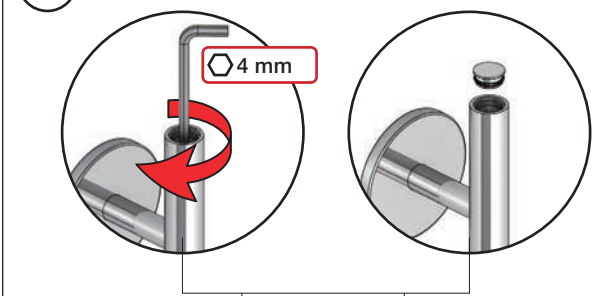

USA:  
 Max. flow rate:  
 1.6 Gal/min  
 6.0 l/min.

Service - VR556

Bathtub  
Badewanne

Badekar  
Badkar

Badkuip  
Baignoire

T68

T8 → T68

4

490 mm  
19 1/4"  
590 mm  
23 1/4"  
690 mm  
27 1/8"  
790 mm  
31"

5

6

490 mm  
19 1/4"  
590 mm  
23 1/4"  
690 mm  
27 1/8"  
790 mm  
31"

7

8

2

VR1020K: VR20A, VR22, VR1020, VR1022  
 VR2019: VR20A, VR22, VR1019, VR1020, VR1022