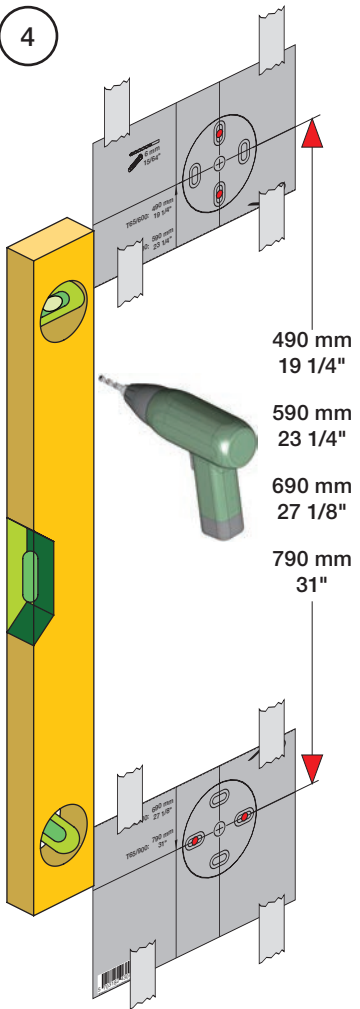

Fitting instruction  
 Montageanleitung  
 Monteringsvejledning  
 Monteringsvægledning  
 Montage hanleiding  
 Manuel de montage

T60:

T68:

T65:

Data	Bar:	1	2	3	4	5
T60	(l/min) (Gal/min)	6.9 1.8	9.8 2.6	12 3.2	14 3.7	15 4.1
Max. 65°C. 150°F						

USA:  
 Max. flow rate:  
 1.6 Gal/min  
 6.0 l/min.

Service - VR556

Bathtub  
Badewanne

Badekar  
Badkar

Badkuip  
Baignoire

T68

T8 → T68

4

490 mm  
19 1/4"  
590 mm  
23 1/4"  
690 mm  
27 1/8"  
790 mm  
31"

5

6

490 mm  
19 1/4"  
590 mm  
23 1/4"  
690 mm  
27 1/8"  
790 mm  
31"

7

8

2

VR1020K: VR20A, VR22, VR1020, VR1022  
 VR2019: VR20A, VR22, VR1019, VR1020, VR1022