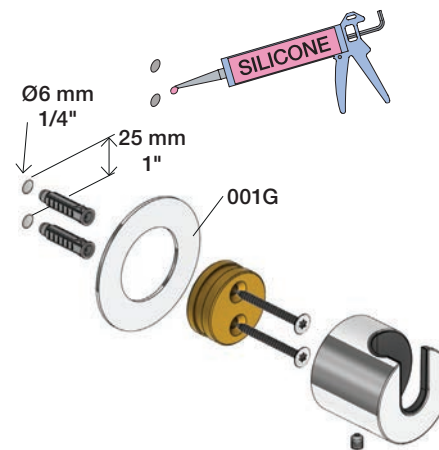

Fitting instruction  
 Montageanleitung  
 Monteringsvejledning  
 Monteringsvægledning  
 Montage hanleiding  
 Manuel de montage

T60:

T68:

T65:

Data	Bar:	1	2	3	4	5
T60	(l/min) (Gal/min)	6.9 1.8	9.8 2.6	12 3.2	14 3.7	15 4.1
Max. 65°C. 150°F						

USA:  
 Max. flow rate:  
 1.6 Gal/min  
 6.0 l/min.

Service - VR556

Bathtub  
Badewanne

Badekar  
Badkar

Badkuip  
Baignoire

T68

T8 → T68

4

490 mm  
19 1/4"  
590 mm  
23 1/4"  
690 mm  
27 1/8"  
790 mm  
31"

5

6

490 mm  
19 1/4"  
590 mm  
23 1/4"  
690 mm  
27 1/8"  
790 mm  
31"

7

8

2

VR1020K: VR20A, VR22, VR1020, VR1022  
 VR2019: VR20A, VR22, VR1019, VR1020, VR1022