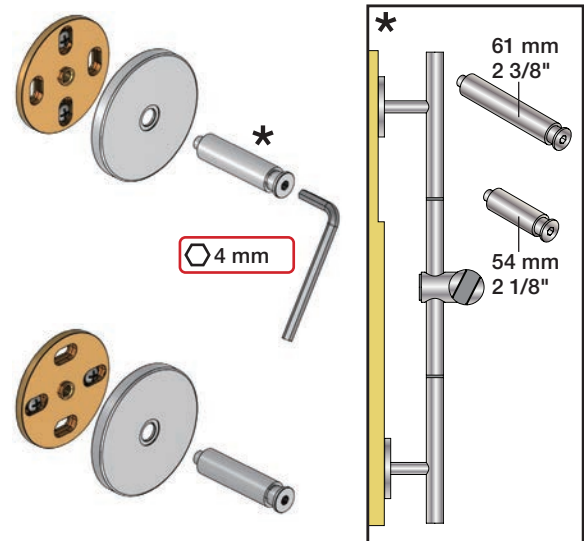

Fitting instruction  
 Montageanleitung  
 Monteringsvejledning  
 Monteringsvægledning  
 Montage hanleiding  
 Manuel de montage

T60:

T68:

T65:

Data	Bar:	1	2	3	4	5
T60	(l/min) (Gal/min)	6.9 1.8	9.8 2.6	12 3.2	14 3.7	15 4.1
Max. 65°C. 150°F						

USA:  
 Max. flow rate:  
 1.6 Gal/min  
 6.0 l/min.

Service - VR556

Bathtub  
Badewanne

Badekar  
Badkar

Badkuip  
Baignoire

T68

T8 → T68

4

490 mm  
19 1/4"  
590 mm  
23 1/4"  
690 mm  
27 1/8"  
790 mm  
31"

5

6

490 mm  
19 1/4"  
590 mm  
23 1/4"  
690 mm  
27 1/8"  
790 mm  
31"

7

8

2

VR1020K: VR20A, VR22, VR1020, VR1022  
 VR2019: VR20A, VR22, VR1019, VR1020, VR1022