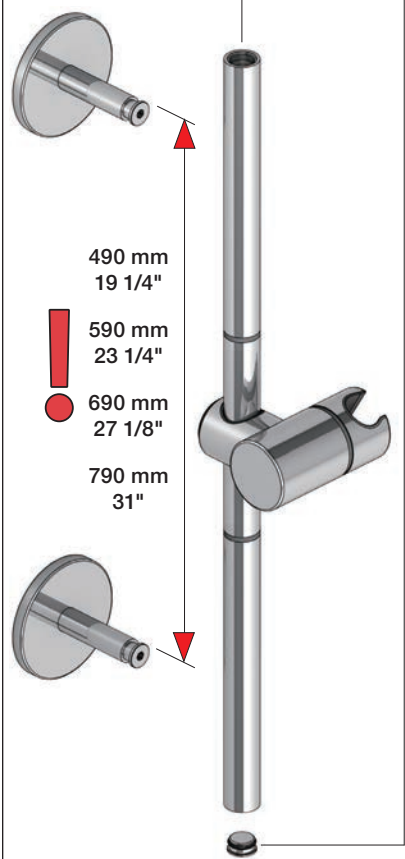

Fitting instruction  
 Montageanleitung  
 Monteringsvejledning  
 Monteringsvægledning  
 Montage hanleiding  
 Manuel de montage

T60:

T68:

T65:

Data	Bar:	1	2	3	4	5
T60	(l/min) (Gal/min)	6.9 1.8	9.8 2.6	12 3.2	14 3.7	15 4.1
Max. 65°C. 150°F						

USA:  
 Max. flow rate:  
 1.6 Gal/min  
 6.0 l/min.

Service - VR556

Bathtub  
Badewanne

Badekar  
Badkar

Badkuip  
Baignoire

T68

T8 → T68

4

490 mm  
19 1/4"  
590 mm  
23 1/4"  
690 mm  
27 1/8"  
790 mm  
31"

5

6

490 mm  
19 1/4"  
590 mm  
23 1/4"  
690 mm  
27 1/8"  
790 mm  
31"

7

8

2

VR1020K: VR20A, VR22, VR1020, VR1022  
 VR2019: VR20A, VR22, VR1019, VR1020, VR1022