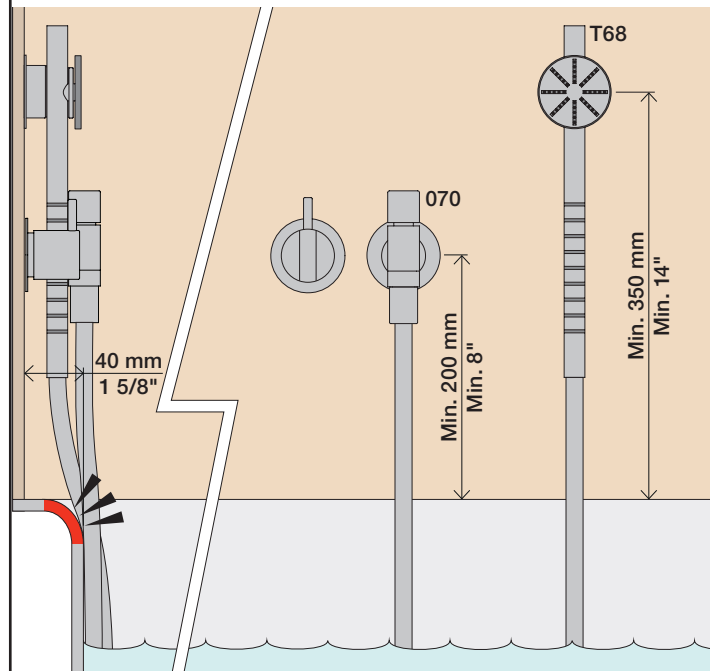

USA:  
 Max. flow rate:  
 1.6 Gal/min  
 6.0 l/min.

Service - VR556

Bathtub  
Badewanne

Badekar  
Badkar

Badkuip  
Baignoire

T68

T8 → T68

4

490 mm  
19 1/4"  
590 mm  
23 1/4"  
690 mm  
27 1/8"  
790 mm  
31"

5

6

490 mm  
19 1/4"  
590 mm  
23 1/4"  
690 mm  
27 1/8"  
790 mm  
31"

7

8

2

VR1020K: VR20A, VR22, VR1020, VR1022  
 VR2019: VR20A, VR22, VR1019, VR1020, VR1022