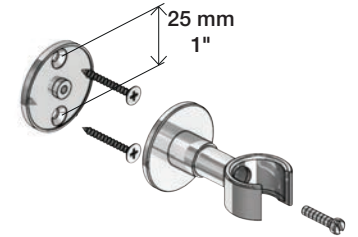

USA:  
 Max. flow rate:  
 1.6 Gal/min  
 6.0 l/min.

Service - VR556

Bathtub  
Badewanne

Badekar  
Badkar

Badkuip  
Baignoire

T68

T8 → T68

4

490 mm  
19 1/4"  
590 mm  
23 1/4"  
690 mm  
27 1/8"  
790 mm  
31"

5

6

490 mm  
19 1/4"  
590 mm  
23 1/4"  
690 mm  
27 1/8"  
790 mm  
31"

7

8

2

VR1020K: VR20A, VR22, VR1020, VR1022  
 VR2019: VR20A, VR22, VR1019, VR1020, VR1022