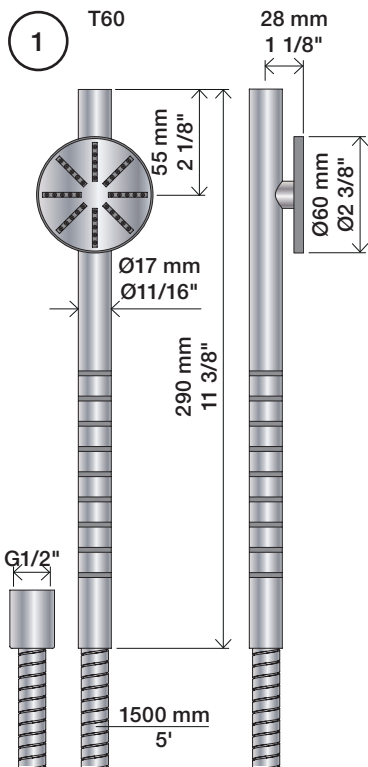

Fitting instruction  
 Montageanleitung  
 Monteringsvejledning  
 Monteringsvægledning  
 Montage hanleiding  
 Manuel de montage

T60:

T68:

T65:

Data	Bar:	1	2	3	4	5
T60	(l/min) (Gal/min)	6.9 1.8	9.8 2.6	12 3.2	14 3.7	15 4.1
Max. 65°C. 150°F						

USA:  
 Max. flow rate:  
 1.6 Gal/min  
 6.0 l/min.

Service - VR556

Bathtub  
Badewanne

Badekar  
Badkar

Badkuip  
Baignoire

T68

T8 → T68

4

490 mm  
19 1/4"  
590 mm  
23 1/4"  
690 mm  
27 1/8"  
790 mm  
31"

5

6

490 mm  
19 1/4"  
590 mm  
23 1/4"  
690 mm  
27 1/8"  
790 mm  
31"

7

8

2

VR1020K: VR20A, VR22, VR1020, VR1022  
 VR2019: VR20A, VR22, VR1019, VR1020, VR1022

## VOLA 070, 070R 070-HT2

Date  
 Apr. 21

Rev.  
 5

Sheet  
 SB 16