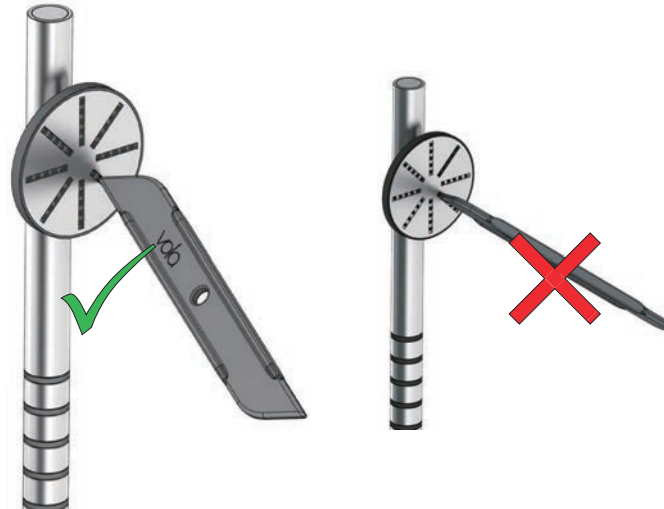

USA:  
 Max. flow rate:  
 1.6 Gal/min  
 6.0 l/min.

Service - VR556

Bathtub  
Badewanne

Badekar  
Badkar

Badkuip  
Baignoire

T68

T8 → T68

4

490 mm  
19 1/4"  
590 mm  
23 1/4"  
690 mm  
27 1/8"  
790 mm  
31"

5

6

490 mm  
19 1/4"  
590 mm  
23 1/4"  
690 mm  
27 1/8"  
790 mm  
31"

7

8

2

VR1020K: VR20A, VR22, VR1020, VR1022  
 VR2019: VR20A, VR22, VR1019, VR1020, VR1022