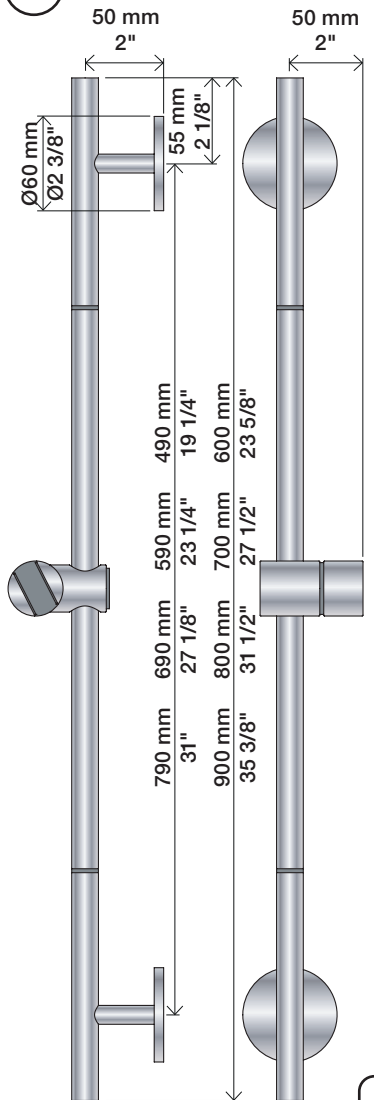

Fitting instruction  
 Montageanleitung  
 Monteringsvejledning  
 Monteringsvægledning  
 Montage hanleiding  
 Manuel de montage

T60:

T68:

T65:

Data	Bar:	1	2	3	4	5
T60	(l/min) (Gal/min)	6.9 1.8	9.8 2.6	12 3.2	14 3.7	15 4.1
Max. 65°C. 150°F						

USA:  
 Max. flow rate:  
 1.6 Gal/min  
 6.0 l/min.

Service - VR556

Bathtub  
Badewanne

Badekar  
Badkar

Badkuip  
Baignoire

T68

T8 → T68

4

490 mm  
19 1/4"  
590 mm  
23 1/4"  
690 mm  
27 1/8"  
790 mm  
31"

5

6

490 mm  
19 1/4"  
590 mm  
23 1/4"  
690 mm  
27 1/8"  
790 mm  
31"

7

8

2

VR1020K: VR20A, VR22, VR1020, VR1022  
 VR2019: VR20A, VR22, VR1019, VR1020, VR1022

## VOLA 070, 070R 070-HT2

Date  
 Apr. 21

Rev.  
 5

Sheet  
 SB 16