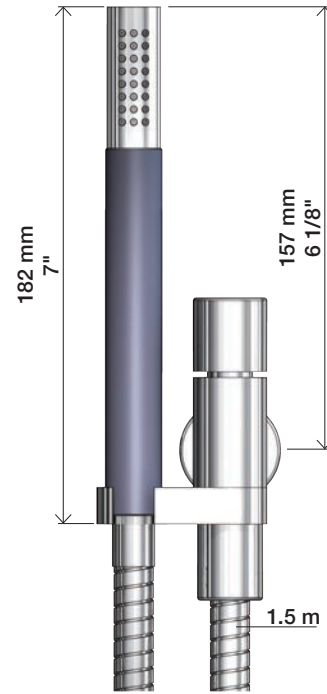

VOLA 070, 070R, 070-HT2

Fitting instruction
 Montageanleitung
 Monteringsvejledning
 Monteringsvægledning
 Montage hanleiding
 Manuel de montage

Data	Bar:	1	2	3	4	5
070/070R	(l/min) (Gal/min)	9 2.5	9 2.5	9 2.5	9 2.5	9 2.5
070-HT2	(l/min) (Gal/min)	9 2.5	12 3.2	15 4.0	17 4.5	19 5
	Max. 65°C. 150°F					

VR161:
 VR161K: 7 l/min - 1.8 Gal/min (Cal Green)

070

070R

070-HT2

1

2

3

2

Extension Verlängerung Forlængerdele Förlängning Verlengstukken Modification

T Min. 3 mm
Max. 65 mm

Y Min. 48 mm
Max. 110 mm

T	Y	VR2019
3 - 15 mm	110 - 98 mm	Std.
15 - 25 mm	98 - 88 mm	+10
25 - 35 mm	88 - 78 mm	+20
35 - 45 mm	78 - 68 mm	+30
45 - 55 mm	68 - 58 mm	+40
55 - 65 mm	58 - 48 mm	+50