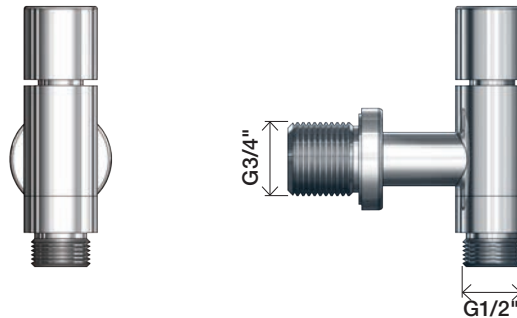

VOLA 070, 070R, 070-HT2

Fitting instruction
 Montageanleitung
 Monteringsvejledning
 Monteringsvægledning
 Montage hanleiding
 Manuel de montage

Data	Bar:	1	2	3	4	5
070/070R	(l/min) (Gal/min)	9 2.5	9 2.5	9 2.5	9 2.5	9 2.5
070-HT2	(l/min) (Gal/min)	9 2.5	12 3.2	15 4.0	17 4.5	19 5
	Max. 65°C. 150°F					

VR161:
 VR161K: 7 l/min - 1.8 Gal/min (Cal Green)

070

070R

070-HT2

1

2

3

2

Extension Verlängerung Forlængerdele Förlängning Verlengstukken Modification

T Min. 3 mm
Max. 65 mm

Y Min. 48 mm
Max. 110 mm

T	Y	VR2019
3 - 15 mm	110 - 98 mm	Std.
15 - 25 mm	98 - 88 mm	+10
25 - 35 mm	88 - 78 mm	+20
35 - 45 mm	78 - 68 mm	+30
45 - 55 mm	68 - 58 mm	+40
55 - 65 mm	58 - 48 mm	+50