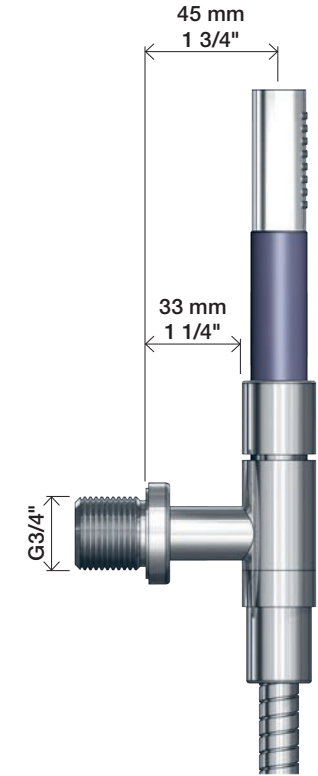

VOLA 070, 070R, 070-HT2

Fitting instruction
 Montageanleitung
 Monteringsvejledning
 Monteringsvægledning
 Montage hanleiding
 Manuel de montage

Data	Bar:	1	2	3	4	5
070/070R	(l/min) (Gal/min)	9 2.5	9 2.5	9 2.5	9 2.5	9 2.5
070-HT2	(l/min) (Gal/min)	9 2.5	12 3.2	15 4.0	17 4.5	19 5
	Max. 65°C. 150°F					

VR161:
 VR161K: 7 l/min - 1.8 Gal/min (Cal Green)

070

070R

070-HT2

1

2

3

2

Extension Verlängerung Forlængerdele Förlängning Verlengstukken Modification

T Min. 3 mm
Max. 65 mm

Y Min. 48 mm
Max. 110 mm

T	Y	VR2019
3 - 15 mm	110 - 98 mm	Std.
15 - 25 mm	98 - 88 mm	+10
25 - 35 mm	88 - 78 mm	+20
35 - 45 mm	78 - 68 mm	+30
45 - 55 mm	68 - 58 mm	+40
55 - 65 mm	58 - 48 mm	+50