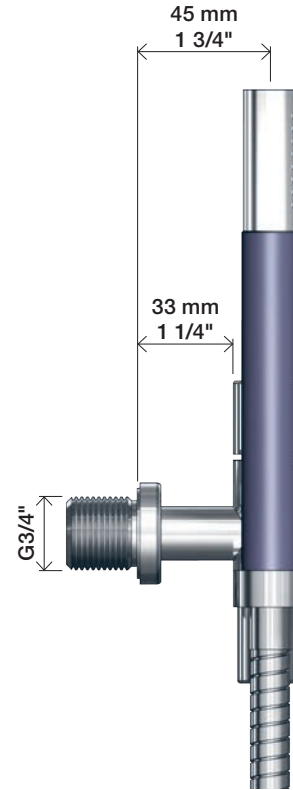

VOLA 070, 070R, 070-HT2

Fitting instruction
 Montageanleitung
 Monteringsvejledning
 Monteringsvægledning
 Montage hanleiding
 Manuel de montage

Data	Bar:	1	2	3	4	5
070/070R	(l/min) (Gal/min)	9 2.5	9 2.5	9 2.5	9 2.5	9 2.5
070-HT2	(l/min) (Gal/min)	9 2.5	12 3.2	15 4.0	17 4.5	19 5
	Max. 65°C. 150°F					

VR161:
 VR161K: 7 l/min - 1.8 Gal/min (Cal Green)

070

070R

070-HT2

1

2

3

2

Extension Verlängerung Forlængerdele Förlängning Verlengstukken Modification

T Min. 3 mm
Max. 65 mm

Y Min. 48 mm
Max. 110 mm

T	Y	VR2019
3 - 15 mm	110 - 98 mm	Std.
15 - 25 mm	98 - 88 mm	+10
25 - 35 mm	88 - 78 mm	+20
35 - 45 mm	78 - 68 mm	+30
45 - 55 mm	68 - 58 mm	+40
55 - 65 mm	58 - 48 mm	+50