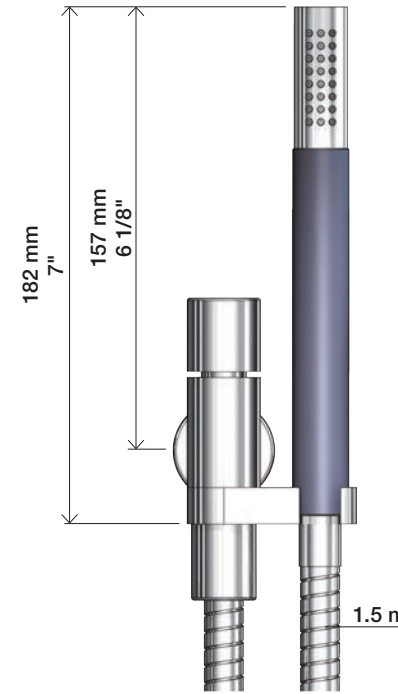

VOLA 070, 070R, 070-HT2

Fitting instruction
 Montageanleitung
 Monteringsvejledning
 Monteringsvægledning
 Montage hanleiding
 Manuel de montage

Data	Bar:	1	2	3	4	5
070/070R	(l/min) (Gal/min)	9 2.5	9 2.5	9 2.5	9 2.5	9 2.5
070-HT2	(l/min) (Gal/min)	9 2.5	12 3.2	15 4.0	17 4.5	19 5
	Max. 65°C. 150°F					

VR161:
 VR161K: 7 l/min - 1.8 Gal/min (Cal Green)

070

070R

070-HT2

1

2

3

2

Extension Verlängerung Forlængerdele Förlängning Verlengstukken Modification

T Min. 3 mm
Max. 65 mm

Y Min. 48 mm
Max. 110 mm

T	Y	VR2019
3 - 15 mm	110 - 98 mm	Std.
15 - 25 mm	98 - 88 mm	+10
25 - 35 mm	88 - 78 mm	+20
35 - 45 mm	78 - 68 mm	+30
45 - 55 mm	68 - 58 mm	+40
55 - 65 mm	58 - 48 mm	+50