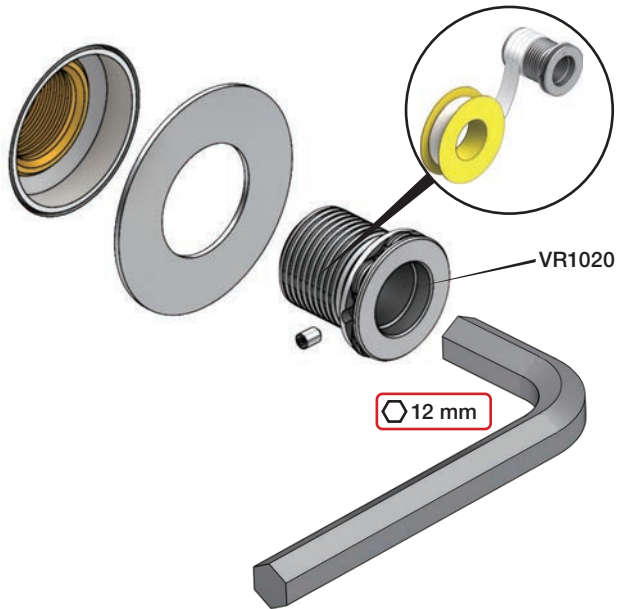

[www.vola.com](http://www.vola.com)

**010, 020**

**010C, 020C**

**030**

	L (mm)	L (Inch)
010(C)/100	100	4"
010(C)/130	130	5"
010(C)/160	160	6"
020(C)/200	200	7 3/4"
020(C)/225	225	8 3/4"
020(C)/260	260	10 1/4"
020(C)/300	300	11 3/4"

	L (mm)	L (Inch)
030/200	200	7 3/4"
030/250	250	9 3/4"
030/300	300	11 3/4"
030/350	350	13 3/4"

**040**

**040D**

	L (mm)	L (Inch)
040	185	7 3/4"
040D	200	7 3/4"
040D/250	250	9 3/4"
040D/300	300	11 3/4"

1

010, 010C, 020, 020C, 030, 040, 040D

2

3

Ø19: 010, 020, 030, 040

Extension  
VerlängerungForlængerdele  
FörlängningVerlengstukken  
ModificationT Min. 3 mm  
Max. 65 mmY Min. 48 mm  
Max. 110 mm

T	Y	VR1020K	VR2019 (Ø19) VR2119 (Ø24)
3 - 15 mm	110 - 98 mm		Std.
15 - 25 mm	98 - 88 mm		+10
25 - 35 mm	88 - 78 mm		+20
35 - 45 mm	78 - 68 mm		+30
45 - 55 mm	68 - 58 mm		+40
55 - 65 mm	58 - 48 mm		+50