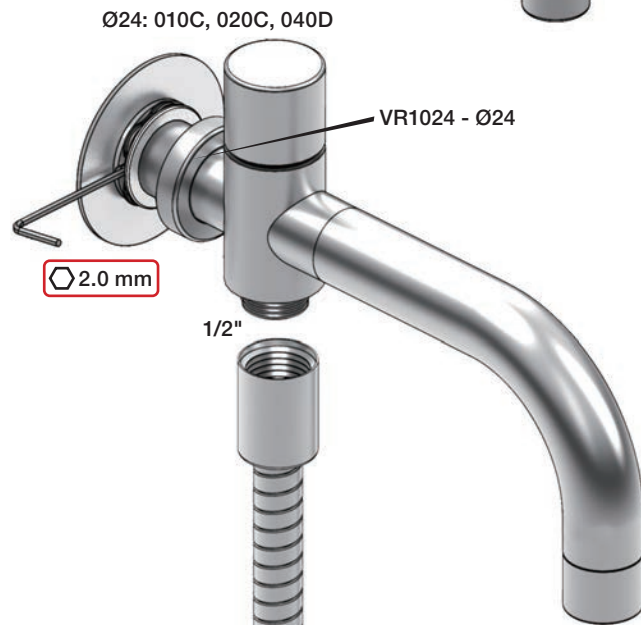

[www.vola.com](http://www.vola.com)

**010, 020**

**010C, 020C**

**030**

	L (mm)	L (Inch)
010(C)/100	100	4"
010(C)/130	130	5"
010(C)/160	160	6"
020(C)/200	200	7 3/4"
020(C)/225	225	8 3/4"
020(C)/260	260	10 1/4"
020(C)/300	300	11 3/4"

	L (mm)	L (Inch)
030/200	200	7 3/4"
030/250	250	9 3/4"
030/300	300	11 3/4"
030/350	350	13 3/4"

**040**

**040D**

	L (mm)	L (Inch)
040	185	7 3/4"
040D	200	7 3/4"
040D/250	250	9 3/4"
040D/300	300	11 3/4"

1

010, 010C, 020, 020C, 030, 040, 040D

2

3

Ø19: 010, 020, 030, 040

Extension  
VerlängerungForlængerdele  
FörlängningVerlengstukken  
ModificationT Min. 3 mm  
Max. 65 mmY Min. 48 mm  
Max. 110 mm

T	Y	VR1020K	VR2019 (Ø19) VR2119 (Ø24)
3 - 15 mm	110 - 98 mm		Std.
15 - 25 mm	98 - 88 mm		+10
25 - 35 mm	88 - 78 mm		+20
35 - 45 mm	78 - 68 mm		+30
45 - 55 mm	68 - 58 mm		+40
55 - 65 mm	58 - 48 mm		+50