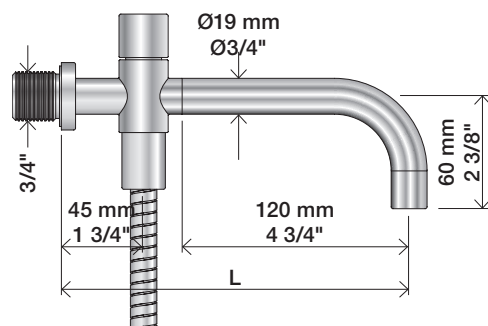

[www.vola.com](http://www.vola.com)

**010, 020**

**010C, 020C**

**030**

	L (mm)	L (Inch)
010(C)/100	100	4"
010(C)/130	130	5"
010(C)/160	160	6"
020(C)/200	200	7 3/4"
020(C)/225	225	8 3/4"
020(C)/260	260	10 1/4"
020(C)/300	300	11 3/4"

	L (mm)	L (Inch)
030/200	200	7 3/4"
030/250	250	9 3/4"
030/300	300	11 3/4"
030/350	350	13 3/4"

**040**

**040D**

	L (mm)	L (Inch)
040	185	7 3/4"
040D	200	7 3/4"
040D/250	250	9 3/4"
040D/300	300	11 3/4"

1

010, 010C, 020, 020C, 030, 040, 040D

2

3

Ø19: 010, 020, 030, 040

Extension  
VerlängerungForlængerdele  
FörlängningVerlengstukken  
ModificationT Min. 3 mm  
Max. 65 mmY Min. 48 mm  
Max. 110 mm

T	Y	VR1020K	VR2019 (Ø19) VR2119 (Ø24)
3 - 15 mm	110 - 98 mm		Std.
15 - 25 mm	98 - 88 mm		+10
25 - 35 mm	88 - 78 mm		+20
35 - 45 mm	78 - 68 mm		+30
45 - 55 mm	68 - 58 mm		+40
55 - 65 mm	58 - 48 mm		+50