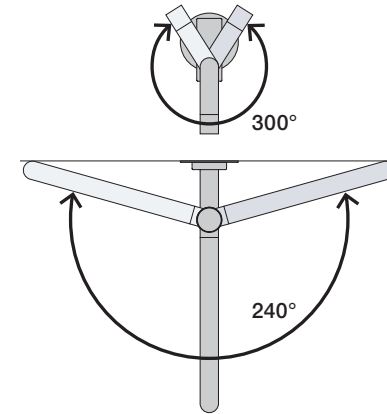

[www.vola.com](http://www.vola.com)

**010, 020**

**010C, 020C**

**030**

	L (mm)	L (Inch)
010(C)/100	100	4"
010(C)/130	130	5"
010(C)/160	160	6"
020(C)/200	200	7 3/4"
020(C)/225	225	8 3/4"
020(C)/260	260	10 1/4"
020(C)/300	300	11 3/4"

	L (mm)	L (Inch)
030/200	200	7 3/4"
030/250	250	9 3/4"
030/300	300	11 3/4"
030/350	350	13 3/4"

**040**

**040D**

	L (mm)	L (Inch)
040	185	7 3/4"
040D	200	7 3/4"
040D/250	250	9 3/4"
040D/300	300	11 3/4"

1

010, 010C, 020, 020C, 030, 040, 040D

2

3

Ø19: 010, 020, 030, 040

Extension  
VerlängerungForlængerdele  
FörlängningVerlengstukken  
ModificationT Min. 3 mm  
Max. 65 mmY Min. 48 mm  
Max. 110 mm

T	Y	VR1020K	VR2019 (Ø19) VR2119 (Ø24)
3 - 15 mm	110 - 98 mm		Std.
15 - 25 mm	98 - 88 mm		+10
25 - 35 mm	88 - 78 mm		+20
35 - 45 mm	78 - 68 mm		+30
45 - 55 mm	68 - 58 mm		+40
55 - 65 mm	58 - 48 mm		+50