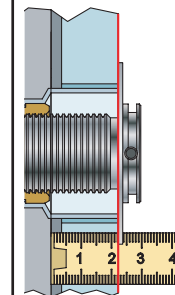

[www.vola.com](http://www.vola.com)

**010, 020**

**010C, 020C**

**030**

	L (mm)	L (Inch)
010(C)/100	100	4"
010(C)/130	130	5"
010(C)/160	160	6"
020(C)/200	200	7 3/4"
020(C)/225	225	8 3/4"
020(C)/260	260	10 1/4"
020(C)/300	300	11 3/4"

	L (mm)	L (Inch)
030/200	200	7 3/4"
030/250	250	9 3/4"
030/300	300	11 3/4"
030/350	350	13 3/4"

**040**

**040D**

	L (mm)	L (Inch)
040	185	7 3/4"
040D	200	7 3/4"
040D/250	250	9 3/4"
040D/300	300	11 3/4"

1

010, 010C, 020, 020C, 030, 040, 040D

2

3

Ø19: 010, 020, 030, 040

Extension  
VerlängerungForlængerdele  
FörlängningVerlengstukken  
ModificationT Min. 3 mm  
Max. 65 mmY Min. 48 mm  
Max. 110 mm

T	Y	VR1020K	VR2019 (Ø19) VR2119 (Ø24)
3 - 15 mm	110 - 98 mm		Std.
15 - 25 mm	98 - 88 mm		+10
25 - 35 mm	88 - 78 mm		+20
35 - 45 mm	78 - 68 mm		+30
45 - 55 mm	68 - 58 mm		+40
55 - 65 mm	58 - 48 mm		+50