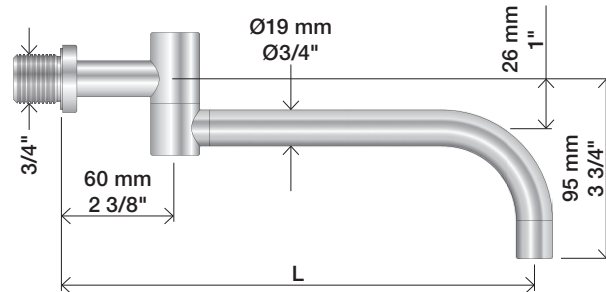

[www.vola.com](http://www.vola.com)

**010, 020**

**010C, 020C**

**030**

	L (mm)	L (Inch)
010(C)/100	100	4"
010(C)/130	130	5"
010(C)/160	160	6"
020(C)/200	200	7 3/4"
020(C)/225	225	8 3/4"
020(C)/260	260	10 1/4"
020(C)/300	300	11 3/4"

	L (mm)	L (Inch)
030/200	200	7 3/4"
030/250	250	9 3/4"
030/300	300	11 3/4"
030/350	350	13 3/4"

**040**

**040D**

	L (mm)	L (Inch)
040	185	7 3/4"
040D	200	7 3/4"
040D/250	250	9 3/4"
040D/300	300	11 3/4"

1

010, 010C, 020, 020C, 030, 040, 040D

2

3

Ø19: 010, 020, 030, 040

Extension  
VerlängerungForlængerdele  
FörlängningVerlengstukken  
ModificationT Min. 3 mm  
Max. 65 mmY Min. 48 mm  
Max. 110 mm

T	Y	VR1020K	VR2019 (Ø19) VR2119 (Ø24)
3 - 15 mm	110 - 98 mm		Std.
15 - 25 mm	98 - 88 mm		+10
25 - 35 mm	88 - 78 mm		+20
35 - 45 mm	78 - 68 mm		+30
45 - 55 mm	68 - 58 mm		+40
55 - 65 mm	58 - 48 mm		+50