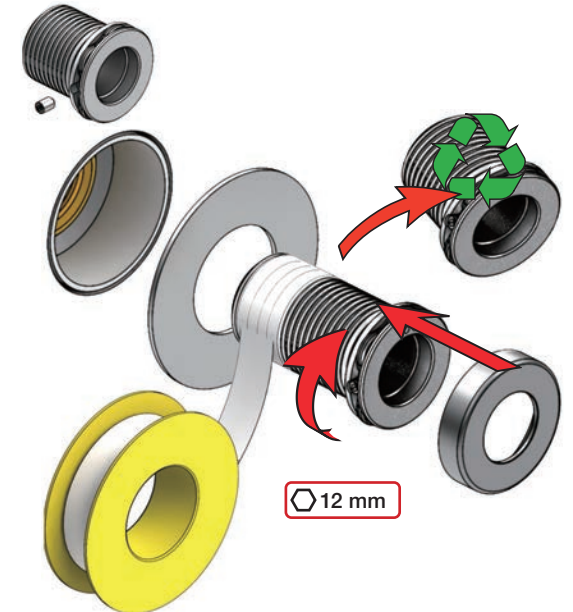

T	Y	VR1020K	VR2019 (Ø19) VR2119 (Ø24)
3 - 15 mm	110 - 98 mm		Std.
15 - 25 mm	98 - 88 mm		+10
25 - 35 mm	88 - 78 mm		+20
35 - 45 mm	78 - 68 mm		+30
45 - 55 mm	68 - 58 mm		+40
55 - 65 mm	58 - 48 mm		+50

VR1020K+ / VR2019+ / VR2219+