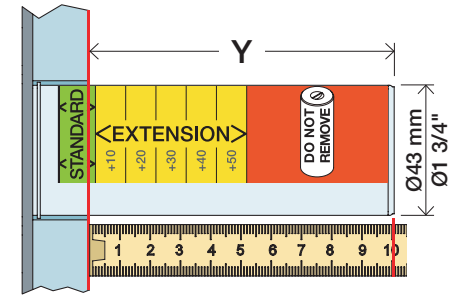

[www.vola.com](http://www.vola.com)

**010, 020**

**010C, 020C**

**030**

	L (mm)	L (Inch)
010(C)/100	100	4"
010(C)/130	130	5"
010(C)/160	160	6"
020(C)/200	200	7 3/4"
020(C)/225	225	8 3/4"
020(C)/260	260	10 1/4"
020(C)/300	300	11 3/4"

	L (mm)	L (Inch)
030/200	200	7 3/4"
030/250	250	9 3/4"
030/300	300	11 3/4"
030/350	350	13 3/4"

**040**

**040D**

	L (mm)	L (Inch)
040	185	7 3/4"
040D	200	7 3/4"
040D/250	250	9 3/4"
040D/300	300	11 3/4"

1

010, 010C, 020, 020C, 030, 040, 040D

2

3

Ø19: 010, 020, 030, 040

Extension  
VerlängerungForlængerdele  
FörlängningVerlengstukken  
ModificationT Min. 3 mm  
Max. 65 mmY Min. 48 mm  
Max. 110 mm

T	Y	VR1020K	VR2019 (Ø19) VR2119 (Ø24)
3 - 15 mm	110 - 98 mm		Std.
15 - 25 mm	98 - 88 mm		+10
25 - 35 mm	88 - 78 mm		+20
35 - 45 mm	78 - 68 mm		+30
45 - 55 mm	68 - 58 mm		+40
55 - 65 mm	58 - 48 mm		+50