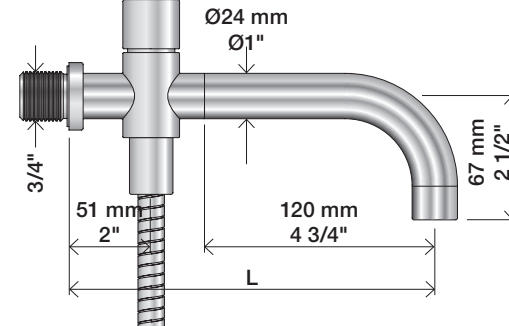

[www.vola.com](http://www.vola.com)

**010, 020**

**010C, 020C**

**030**

	L (mm)	L (Inch)
010(C)/100	100	4"
010(C)/130	130	5"
010(C)/160	160	6"
020(C)/200	200	7 3/4"
020(C)/225	225	8 3/4"
020(C)/260	260	10 1/4"
020(C)/300	300	11 3/4"

	L (mm)	L (Inch)
030/200	200	7 3/4"
030/250	250	9 3/4"
030/300	300	11 3/4"
030/350	350	13 3/4"

**040**

**040D**

	L (mm)	L (Inch)
040	185	7 3/4"
040D	200	7 3/4"
040D/250	250	9 3/4"
040D/300	300	11 3/4"

1

010, 010C, 020, 020C, 030, 040, 040D

2

3

Ø19: 010, 020, 030, 040

Extension  
VerlängerungForlængerdele  
FörlängningVerlengstukken  
ModificationT Min. 3 mm  
Max. 65 mmY Min. 48 mm  
Max. 110 mm

T	Y	VR1020K	VR2019 (Ø19) VR2119 (Ø24)
3 - 15 mm	110 - 98 mm		Std.
15 - 25 mm	98 - 88 mm		+10
25 - 35 mm	88 - 78 mm		+20
35 - 45 mm	78 - 68 mm		+30
45 - 55 mm	68 - 58 mm		+40
55 - 65 mm	58 - 48 mm		+50