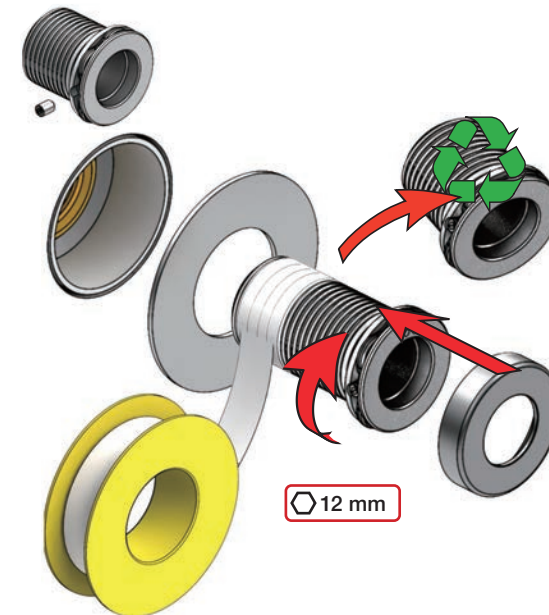

T	Y	VR1020K	VR2019 (Ø19) VR2119 (Ø24)
3 - 15 mm	110 - 98 mm		Std.
15 - 25 mm	98 - 88 mm		+10
25 - 35 mm	88 - 78 mm		+20
35 - 45 mm	78 - 68 mm		+30
45 - 55 mm	68 - 58 mm		+40
55 - 65 mm	58 - 48 mm		+50

VR1020K+ / VR2019+ / VR2219+