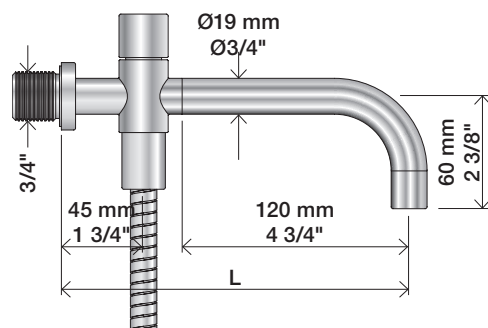

www.vola.com

010, 020

010C, 020C

	L (mm)	L (Inch)
010(C)/100	100	4"
010(C)/130	130	5"
010(C)/160	160	6"
020(C)/200	200	7 3/4"
020(C)/225	225	8 3/4"
020(C)/260	260	10 1/4"
020(C)/300	300	11 3/4"

030

	L (mm)	L (Inch)
030/200	200	7 3/4"
030/250	250	9 3/4"
030/300	300	11 3/4"
030/350	350	13 3/4"

040

040D

	L (mm)	L (Inch)
040	185	7 3/4"
040D	200	7 3/4"
040D/250	250	9 3/4"
040D/300	300	11 3/4"

1

010, 010C, 020, 020C, 030, 040, 040D

2

3

Ø19: 010, 020, 030, 040

Extension
VerlängerungForlængerdele
FörlängningVerlengstukken
ModificationT Min. 3 mm
Max. 65 mmY Min. 48 mm
Max. 110 mm

T	Y	VR1020K	VR2019 (Ø19) VR2119 (Ø24)
3 - 15 mm	110 - 98 mm		Std.
15 - 25 mm	98 - 88 mm		+10
25 - 35 mm	88 - 78 mm		+20
35 - 45 mm	78 - 68 mm		+30
45 - 55 mm	68 - 58 mm		+40
55 - 65 mm	58 - 48 mm		+50