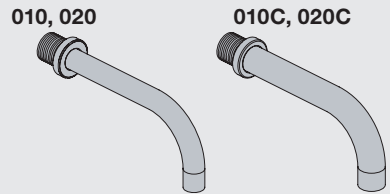

VOLA 010, 020, 030, 040
VOLA 010C, 020C, 040D

Fitting instruction
 Montageanleitung
 Monteringsvejledning
 Monteringsvægledning
 Montage hanleiding
 Manuel de montage

04/00026
 04/00101
 04/00175
 04/00298

www.vola.com

010, 020

010C, 020C

	L (mm)	L (Inch)
010(C)/100	100	4"
010(C)/130	130	5"
010(C)/160	160	6"
020(C)/200	200	7 3/4"
020(C)/225	225	8 3/4"
020(C)/260	260	10 1/4"
020(C)/300	300	11 3/4"

030

	L (mm)	L (Inch)
030/200	200	7 3/4"
030/250	250	9 3/4"
030/300	300	11 3/4"
030/350	350	13 3/4"