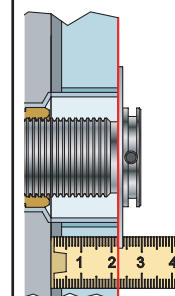

www.vola.com

010, 020

010C, 020C

	L (mm)	L (Inch)
010(C)/100	100	4"
010(C)/130	130	5"
010(C)/160	160	6"
020(C)/200	200	7 3/4"
020(C)/225	225	8 3/4"
020(C)/260	260	10 1/4"
020(C)/300	300	11 3/4"

030

	L (mm)	L (Inch)
030/200	200	7 3/4"
030/250	250	9 3/4"
030/300	300	11 3/4"
030/350	350	13 3/4"

040

040D

	L (mm)	L (Inch)
040	185	7 3/4"
040D	200	7 3/4"
040D/250	250	9 3/4"
040D/300	300	11 3/4"

1

010, 010C, 020, 020C, 030, 040, 040D

2

3

Ø19: 010, 020, 030, 040

Extension
VerlängerungForlængerdele
FörlängningVerlengstukken
ModificationT Min. 3 mm
Max. 65 mmY Min. 48 mm
Max. 110 mm

T	Y	VR1020K	VR2019 (Ø19) VR2119 (Ø24)
3 - 15 mm	110 - 98 mm		Std.
15 - 25 mm	98 - 88 mm		+10
25 - 35 mm	88 - 78 mm		+20
35 - 45 mm	78 - 68 mm		+30
45 - 55 mm	68 - 58 mm		+40
55 - 65 mm	58 - 48 mm		+50