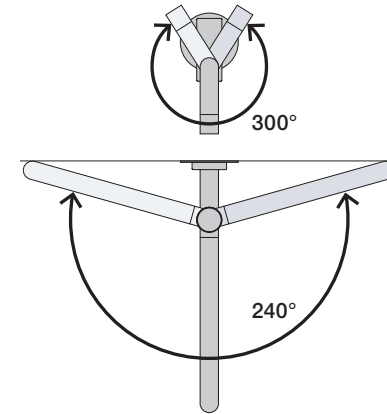

www.vola.com

010, 020

010C, 020C

	L (mm)	L (Inch)
010(C)/100	100	4"
010(C)/130	130	5"
010(C)/160	160	6"
020(C)/200	200	7 3/4"
020(C)/225	225	8 3/4"
020(C)/260	260	10 1/4"
020(C)/300	300	11 3/4"

030

	L (mm)	L (Inch)
030/200	200	7 3/4"
030/250	250	9 3/4"
030/300	300	11 3/4"
030/350	350	13 3/4"

040

040D

	L (mm)	L (Inch)
040	185	7 3/4"
040D	200	7 3/4"
040D/250	250	9 3/4"
040D/300	300	11 3/4"

1

010, 010C, 020, 020C, 030, 040, 040D

2

3

Ø19: 010, 020, 030, 040

Extension
VerlängerungForlængerdele
FörlängningVerlengstukken
ModificationT Min. 3 mm
Max. 65 mmY Min. 48 mm
Max. 110 mm

T	Y	VR1020K	VR2019 (Ø19) VR2119 (Ø24)
3 - 15 mm	110 - 98 mm		Std.
15 - 25 mm	98 - 88 mm		+10
25 - 35 mm	88 - 78 mm		+20
35 - 45 mm	78 - 68 mm		+30
45 - 55 mm	68 - 58 mm		+40
55 - 65 mm	58 - 48 mm		+50