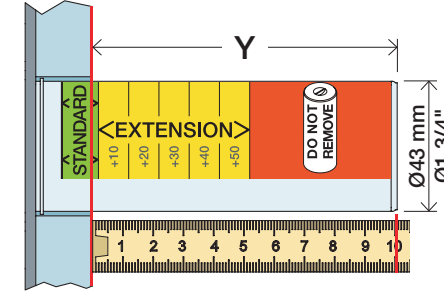

www.vola.com

010, 020

010C, 020C

	L (mm)	L (Inch)
010(C)/100	100	4"
010(C)/130	130	5"
010(C)/160	160	6"
020(C)/200	200	7 3/4"
020(C)/225	225	8 3/4"
020(C)/260	260	10 1/4"
020(C)/300	300	11 3/4"

030

	L (mm)	L (Inch)
030/200	200	7 3/4"
030/250	250	9 3/4"
030/300	300	11 3/4"
030/350	350	13 3/4"

040

040D

	L (mm)	L (Inch)
040	185	7 3/4"
040D	200	7 3/4"
040D/250	250	9 3/4"
040D/300	300	11 3/4"

1

010, 010C, 020, 020C, 030, 040, 040D

2

3

Ø19: 010, 020, 030, 040

Extension
VerlängerungForlængerdele
FörlängningVerlengstukken
ModificationT Min. 3 mm
Max. 65 mmY Min. 48 mm
Max. 110 mm

T	Y	VR1020K	VR2019 (Ø19) VR2119 (Ø24)
3 - 15 mm	110 - 98 mm		Std.
15 - 25 mm	98 - 88 mm		+10
25 - 35 mm	88 - 78 mm		+20
35 - 45 mm	78 - 68 mm		+30
45 - 55 mm	68 - 58 mm		+40
55 - 65 mm	58 - 48 mm		+50