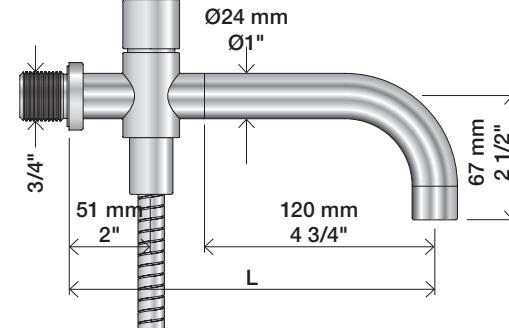

www.vola.com

010, 020

010C, 020C

	L (mm)	L (Inch)
010(C)/100	100	4"
010(C)/130	130	5"
010(C)/160	160	6"
020(C)/200	200	7 3/4"
020(C)/225	225	8 3/4"
020(C)/260	260	10 1/4"
020(C)/300	300	11 3/4"

030

	L (mm)	L (Inch)
030/200	200	7 3/4"
030/250	250	9 3/4"
030/300	300	11 3/4"
030/350	350	13 3/4"

040

040D

	L (mm)	L (Inch)
040	185	7 3/4"
040D	200	7 3/4"
040D/250	250	9 3/4"
040D/300	300	11 3/4"

1

010, 010C, 020, 020C, 030, 040, 040D

2

3

Ø19: 010, 020, 030, 040

Extension
VerlängerungForlængerdele
FörlängningVerlengstukken
ModificationT Min. 3 mm
Max. 65 mmY Min. 48 mm
Max. 110 mm

T	Y	VR1020K	VR2019 (Ø19) VR2119 (Ø24)
3 - 15 mm	110 - 98 mm		Std.
15 - 25 mm	98 - 88 mm		+10
25 - 35 mm	88 - 78 mm		+20
35 - 45 mm	78 - 68 mm		+30
45 - 55 mm	68 - 58 mm		+40
55 - 65 mm	58 - 48 mm		+50