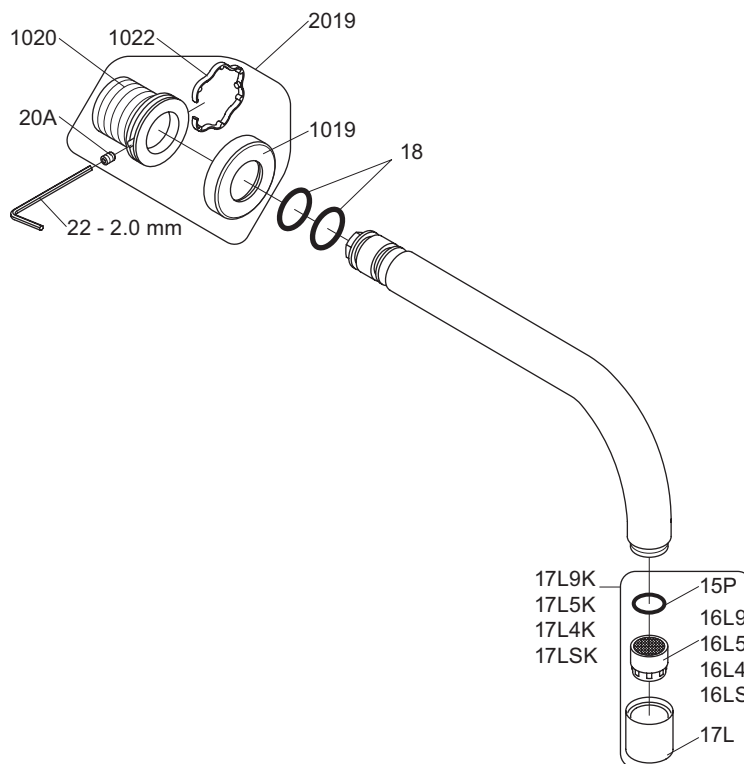

VR17L9K: VR15P, VR16L9, VR17L
VR17L5K: VR15P, VR16L5, VR17L
VR17L4K: VR15P, VR16L4, VR17L (US Standard)
VR17LSK: VR15P, VR16LS, VR17L
VR1020K: VR20A, VR22, VR1020, VR1022
VR2019: VR20A, VR22, VR1019, VR1020, VR1022

vola

Lunavej 2
DK-8700 Horsens
Tlf : + 45 7023 5500
sales@vola.com
www.vola.com

VOLA 010 / 020

Date
Apr. 21

Rev.
3

Sheet
SB11