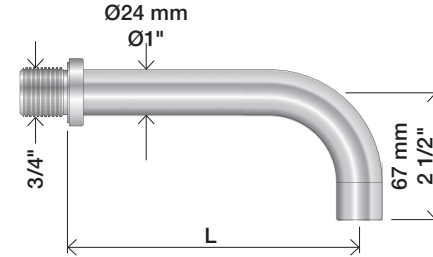

www.vola.com

010, 020

010C, 020C

	L (mm)	L (Inch)
010(C)/100	100	4"
010(C)/130	130	5"
010(C)/160	160	6"
020(C)/200	200	7 3/4"
020(C)/225	225	8 3/4"
020(C)/260	260	10 1/4"
020(C)/300	300	11 3/4"

030

	L (mm)	L (Inch)
030/200	200	7 3/4"
030/250	250	9 3/4"
030/300	300	11 3/4"
030/350	350	13 3/4"

040

040D

	L (mm)	L (Inch)
040	185	7 3/4"
040D	200	7 3/4"
040D/250	250	9 3/4"
040D/300	300	11 3/4"

1

010, 010C, 020, 020C, 030, 040, 040D

2

3

Ø19: 010, 020, 030, 040

Extension
VerlängerungForlængerdele
FörlängningVerlengstukken
ModificationT Min. 3 mm
Max. 65 mmY Min. 48 mm
Max. 110 mm

T	Y	VR1020K	VR2019 (Ø19) VR2119 (Ø24)
3 - 15 mm	110 - 98 mm		Std.
15 - 25 mm	98 - 88 mm		+10
25 - 35 mm	88 - 78 mm		+20
35 - 45 mm	78 - 68 mm		+30
45 - 55 mm	68 - 58 mm		+40
55 - 65 mm	58 - 48 mm		+50