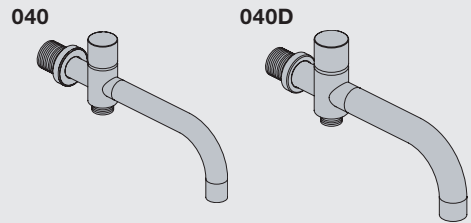

VOLA 010, 020, 030, 040
VOLA 010C, 020C, 040D

Fitting instruction
 Montageanleitung
 Monteringsvejledning
 Monteringsvægledning
 Montage hanleiding
 Manuel de montage

04/00026
 04/00101
 04/00175
 04/00298

www.vola.com

010, 020

010C, 020C

	L (mm)	L (Inch)
010(C)/100	100	4"
010(C)/130	130	5"
010(C)/160	160	6"
020(C)/200	200	7 3/4"
020(C)/225	225	8 3/4"
020(C)/260	260	10 1/4"
020(C)/300	300	11 3/4"

030

	L (mm)	L (Inch)
030/200	200	7 3/4"
030/250	250	9 3/4"
030/300	300	11 3/4"
030/350	350	13 3/4"