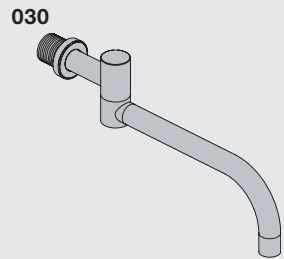

VOLA 010, 020, 030, 040
VOLA 010C, 020C, 040D

Fitting instruction
 Montageanleitung
 Monteringsvejledning
 Monteringsvægledning
 Montage hanleiding
 Manuel de montage

04/00026
 04/00101
 04/00175
 04/00298

www.vola.com

010, 020

010C, 020C

	L (mm)	L (Inch)
010(C)/100	100	4"
010(C)/130	130	5"
010(C)/160	160	6"
020(C)/200	200	7 3/4"
020(C)/225	225	8 3/4"
020(C)/260	260	10 1/4"
020(C)/300	300	11 3/4"

030

	L (mm)	L (Inch)
030/200	200	7 3/4"
030/250	250	9 3/4"
030/300	300	11 3/4"
030/350	350	13 3/4"

040

040D

	L (mm)	L (Inch)
040	185	7 3/4"
040D	200	7 3/4"
040D/250	250	9 3/4"
040D/300	300	11 3/4"

1

010, 010C, 020, 020C, 030, 040, 040D

2

3

Ø19: 010, 020, 030, 040