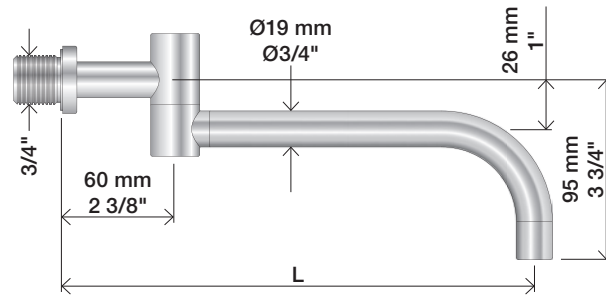

www.vola.com

010, 020

010C, 020C

	L (mm)	L (Inch)
010(C)/100	100	4"
010(C)/130	130	5"
010(C)/160	160	6"
020(C)/200	200	7 3/4"
020(C)/225	225	8 3/4"
020(C)/260	260	10 1/4"
020(C)/300	300	11 3/4"

030

	L (mm)	L (Inch)
030/200	200	7 3/4"
030/250	250	9 3/4"
030/300	300	11 3/4"
030/350	350	13 3/4"

040

040D

	L (mm)	L (Inch)
040	185	7 3/4"
040D	200	7 3/4"
040D/250	250	9 3/4"
040D/300	300	11 3/4"

1

010, 010C, 020, 020C, 030, 040, 040D

2

3

Ø19: 010, 020, 030, 040

Extension
VerlängerungForlængerdele
FörlängningVerlengstukken
ModificationT Min. 3 mm
Max. 65 mmY Min. 48 mm
Max. 110 mm

T	Y	VR1020K	VR2019 (Ø19) VR2119 (Ø24)
3 - 15 mm	110 - 98 mm		Std.
15 - 25 mm	98 - 88 mm		+10
25 - 35 mm	88 - 78 mm		+20
35 - 45 mm	78 - 68 mm		+30
45 - 55 mm	68 - 58 mm		+40
55 - 65 mm	58 - 48 mm		+50