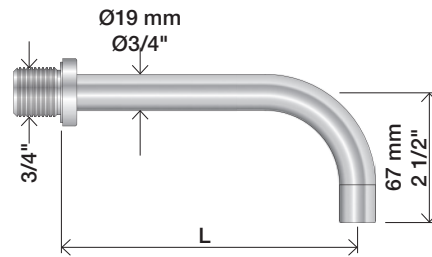

www.vola.com

010, 020

010C, 020C

	L (mm)	L (Inch)
010(C)/100	100	4"
010(C)/130	130	5"
010(C)/160	160	6"
020(C)/200	200	7 3/4"
020(C)/225	225	8 3/4"
020(C)/260	260	10 1/4"
020(C)/300	300	11 3/4"

030

	L (mm)	L (Inch)
030/200	200	7 3/4"
030/250	250	9 3/4"
030/300	300	11 3/4"
030/350	350	13 3/4"

040

040D

	L (mm)	L (Inch)
040	185	7 3/4"
040D	200	7 3/4"
040D/250	250	9 3/4"
040D/300	300	11 3/4"

1

010, 010C, 020, 020C, 030, 040, 040D

2

3

Ø19: 010, 020, 030, 040

Extension
VerlängerungForlængerdele
FörlängningVerlengstukken
ModificationT Min. 3 mm
Max. 65 mmY Min. 48 mm
Max. 110 mm

T	Y	VR1020K	VR2019 (Ø19) VR2119 (Ø24)
3 - 15 mm	110 - 98 mm		Std.
15 - 25 mm	98 - 88 mm		+10
25 - 35 mm	88 - 78 mm		+20
35 - 45 mm	78 - 68 mm		+30
45 - 55 mm	68 - 58 mm		+40
55 - 65 mm	58 - 48 mm		+50