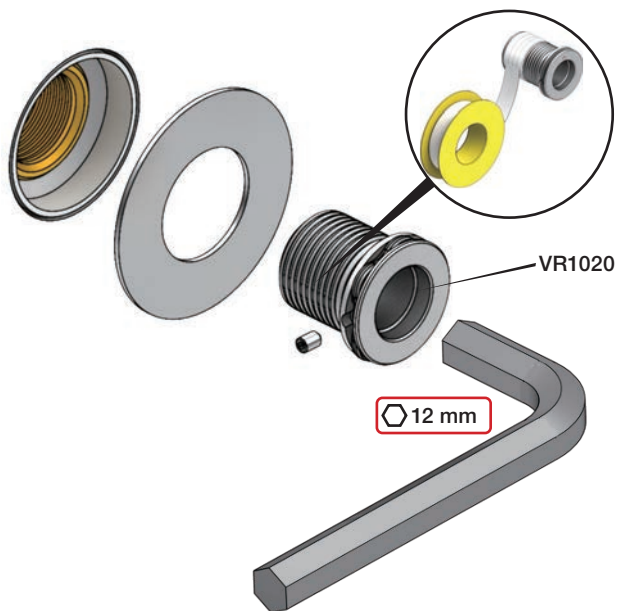

www.vola.com

010, 020

010C, 020C

	L (mm)	L (Inch)
010(C)/100	100	4"
010(C)/130	130	5"
010(C)/160	160	6"
020(C)/200	200	7 3/4"
020(C)/225	225	8 3/4"
020(C)/260	260	10 1/4"
020(C)/300	300	11 3/4"

030

	L (mm)	L (Inch)
030/200	200	7 3/4"
030/250	250	9 3/4"
030/300	300	11 3/4"
030/350	350	13 3/4"

040

040D

	L (mm)	L (Inch)
040	185	7 3/4"
040D	200	7 3/4"
040D/250	250	9 3/4"
040D/300	300	11 3/4"

1

010, 010C, 020, 020C, 030, 040, 040D

2

3

Ø19: 010, 020, 030, 040

Extension
VerlängerungForlængerdele
FörlängningVerlengstukken
ModificationT Min. 3 mm
Max. 65 mmY Min. 48 mm
Max. 110 mm

T	Y	VR1020K	VR2019 (Ø19) VR2119 (Ø24)
3 - 15 mm	110 - 98 mm		Std.
15 - 25 mm	98 - 88 mm		+10
25 - 35 mm	88 - 78 mm		+20
35 - 45 mm	78 - 68 mm		+30
45 - 55 mm	68 - 58 mm		+40
55 - 65 mm	58 - 48 mm		+50