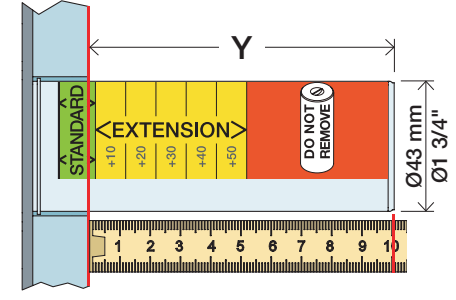

www.vola.com

010, 020

010C, 020C

	L (mm)	L (Inch)
010(C)/100	100	4"
010(C)/130	130	5"
010(C)/160	160	6"
020(C)/200	200	7 3/4"
020(C)/225	225	8 3/4"
020(C)/260	260	10 1/4"
020(C)/300	300	11 3/4"

030

	L (mm)	L (Inch)
030/200	200	7 3/4"
030/250	250	9 3/4"
030/300	300	11 3/4"
030/350	350	13 3/4"

040

040D

	L (mm)	L (Inch)
040	185	7 3/4"
040D	200	7 3/4"
040D/250	250	9 3/4"
040D/300	300	11 3/4"

1

010, 010C, 020, 020C, 030, 040, 040D

VR1020

12 mm

2

3

Ø19: 010, 020, 030, 040

VR1019 - Ø19

2.0 mm

Ø24: 010C, 020C, 040D

VR1024 - Ø24

2.0 mm

1/2"

Extension
VerlängerungForlængerdele
FörlängningVerlengstukken
ModificationT Min. 3 mm
Max. 65 mmY Min. 48 mm
Max. 110 mm

T	Y	VR1020K	VR2019 (Ø19) VR2119 (Ø24)
3 - 15 mm	110 - 98 mm		Std.
15 - 25 mm	98 - 88 mm		+10
25 - 35 mm	88 - 78 mm		+20
35 - 45 mm	78 - 68 mm		+30
45 - 55 mm	68 - 58 mm		+40
55 - 65 mm	58 - 48 mm		+50