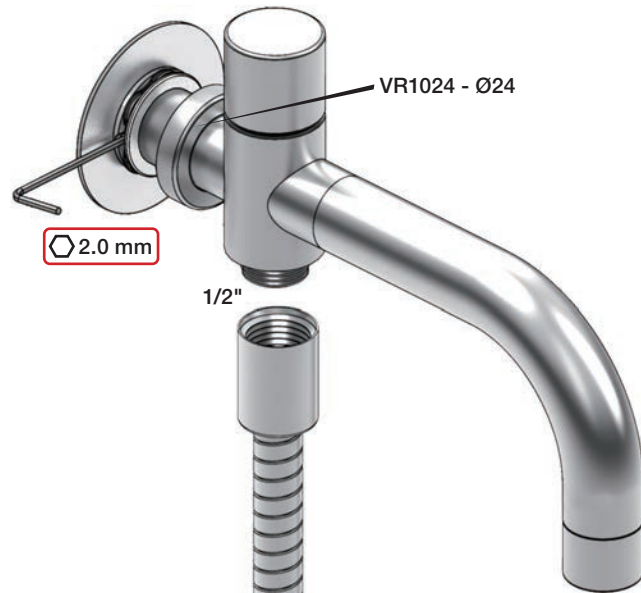

3

Ø19: 010, 020, 030, 040

VR1019 - Ø19

2.0 mm

Ø24: 010C, 020C, 040D

VR1024 - Ø24

2.0 mm

1/2"

Extension
VerlängerungForlængerdele
FörlängningVerlengstukken
ModificationT Min. 3 mm
Max. 65 mmY Min. 48 mm
Max. 110 mm

T	Y	VR1020K	VR2019 (Ø19) VR2119 (Ø24)
3 - 15 mm	110 - 98 mm		Std.
15 - 25 mm	98 - 88 mm		+10
25 - 35 mm	88 - 78 mm		+20
35 - 45 mm	78 - 68 mm		+30
45 - 55 mm	68 - 58 mm		+40
55 - 65 mm	58 - 48 mm		+50