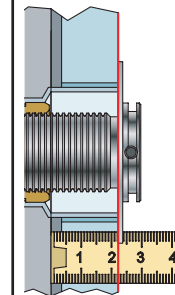

www.vola.com

010, 020

010C, 020C

	L (mm)	L (Inch)
010(C)/100	100	4"
010(C)/130	130	5"
010(C)/160	160	6"
020(C)/200	200	7 3/4"
020(C)/225	225	8 3/4"
020(C)/260	260	10 1/4"
020(C)/300	300	11 3/4"

030

	L (mm)	L (Inch)
030/200	200	7 3/4"
030/250	250	9 3/4"
030/300	300	11 3/4"
030/350	350	13 3/4"

040

040D

	L (mm)	L (Inch)
040	185	7 3/4"
040D	200	7 3/4"
040D/250	250	9 3/4"
040D/300	300	11 3/4"

1

010, 010C, 020, 020C, 030, 040, 040D

VR1020

12 mm

2

3

Ø19: 010, 020, 030, 040

VR1019 - Ø19

2.0 mm

Ø24: 010C, 020C, 040D

VR1024 - Ø24

2.0 mm

1/2"

Extension
VerlängerungForlængerdele
FörlängningVerlengstukken
ModificationT Min. 3 mm
Max. 65 mmY Min. 48 mm
Max. 110 mm

T	Y	VR1020K	VR2019 (Ø19) VR2119 (Ø24)
3 - 15 mm	110 - 98 mm		Std.
15 - 25 mm	98 - 88 mm		+10
25 - 35 mm	88 - 78 mm		+20
35 - 45 mm	78 - 68 mm		+30
45 - 55 mm	68 - 58 mm		+40
55 - 65 mm	58 - 48 mm		+50