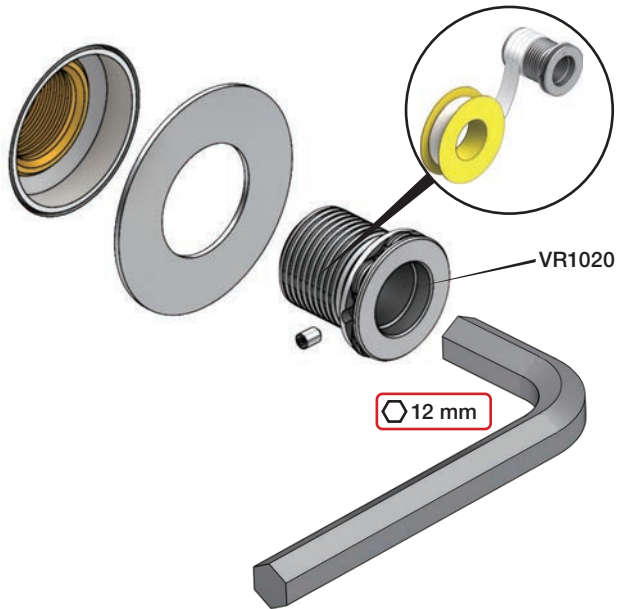

www.vola.com

010, 020

010C, 020C

	L (mm)	L (Inch)
010(C)/100	100	4"
010(C)/130	130	5"
010(C)/160	160	6"
020(C)/200	200	7 3/4"
020(C)/225	225	8 3/4"
020(C)/260	260	10 1/4"
020(C)/300	300	11 3/4"

030

	L (mm)	L (Inch)
030/200	200	7 3/4"
030/250	250	9 3/4"
030/300	300	11 3/4"
030/350	350	13 3/4"

040

040D

	L (mm)	L (Inch)
040	185	7 3/4"
040D	200	7 3/4"
040D/250	250	9 3/4"
040D/300	300	11 3/4"

1

010, 010C, 020, 020C, 030, 040, 040D

VR1020

12 mm

2

3

Ø19: 010, 020, 030, 040

VR1019 - Ø19

2.0 mm

Ø24: 010C, 020C, 040D

VR1024 - Ø24

2.0 mm

1/2"

Extension
VerlängerungForlængerdele
FörlängningVerlengstukken
ModificationT Min. 3 mm
Max. 65 mmY Min. 48 mm
Max. 110 mm

T	Y	VR1020K	VR2019 (Ø19) VR2119 (Ø24)
3 - 15 mm	110 - 98 mm		Std.
15 - 25 mm	98 - 88 mm		+10
25 - 35 mm	88 - 78 mm		+20
35 - 45 mm	78 - 68 mm		+30
45 - 55 mm	68 - 58 mm		+40
55 - 65 mm	58 - 48 mm		+50