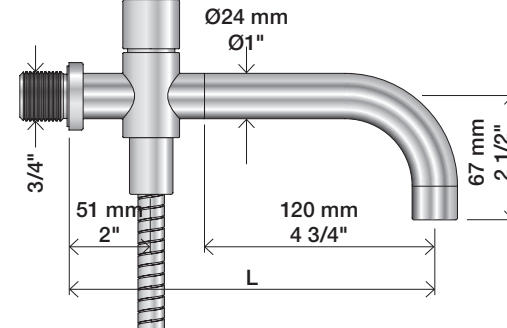

www.vola.com

010, 020

010C, 020C

	L (mm)	L (Inch)
010(C)/100	100	4"
010(C)/130	130	5"
010(C)/160	160	6"
020(C)/200	200	7 3/4"
020(C)/225	225	8 3/4"
020(C)/260	260	10 1/4"
020(C)/300	300	11 3/4"

030

	L (mm)	L (Inch)
030/200	200	7 3/4"
030/250	250	9 3/4"
030/300	300	11 3/4"
030/350	350	13 3/4"

040

040D

	L (mm)	L (Inch)
040	185	7 3/4"
040D	200	7 3/4"
040D/250	250	9 3/4"
040D/300	300	11 3/4"

1

010, 010C, 020, 020C, 030, 040, 040D

2

3

Ø19: 010, 020, 030, 040

Extension
VerlängerungForlængerdele
FörlängningVerlengstukken
ModificationT Min. 3 mm
Max. 65 mmY Min. 48 mm
Max. 110 mm

T	Y	VR1020K	VR2019 (Ø19) VR2119 (Ø24)
3 - 15 mm	110 - 98 mm		Std.
15 - 25 mm	98 - 88 mm		+10
25 - 35 mm	88 - 78 mm		+20
35 - 45 mm	78 - 68 mm		+30
45 - 55 mm	68 - 58 mm		+40
55 - 65 mm	58 - 48 mm		+50