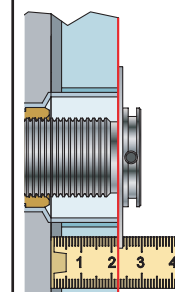

www.vola.com

010, 020

010C, 020C

	L (mm)	L (Inch)
010(C)/100	100	4"
010(C)/130	130	5"
010(C)/160	160	6"
020(C)/200	200	7 3/4"
020(C)/225	225	8 3/4"
020(C)/260	260	10 1/4"
020(C)/300	300	11 3/4"

030

	L (mm)	L (Inch)
030/200	200	7 3/4"
030/250	250	9 3/4"
030/300	300	11 3/4"
030/350	350	13 3/4"

040

040D

	L (mm)	L (Inch)
040	185	7 3/4"
040D	200	7 3/4"
040D/250	250	9 3/4"
040D/300	300	11 3/4"

1

010, 010C, 020, 020C, 030, 040, 040D

2

3

Ø19: 010, 020, 030, 040

Extension
VerlängerungForlængerdele
FörlängningVerlengstukken
ModificationT Min. 3 mm
Max. 65 mmY Min. 48 mm
Max. 110 mm

T	Y	VR1020K	VR2019 (Ø19) VR2119 (Ø24)
3 - 15 mm	110 - 98 mm		Std.
15 - 25 mm	98 - 88 mm		+10
25 - 35 mm	88 - 78 mm		+20
35 - 45 mm	78 - 68 mm		+30
45 - 55 mm	68 - 58 mm		+40
55 - 65 mm	58 - 48 mm		+50