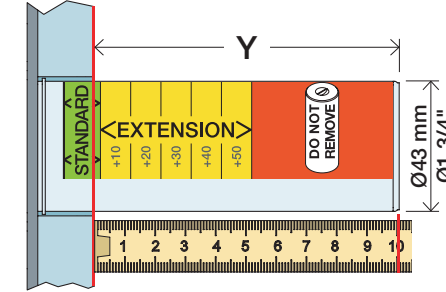

www.vola.com

010, 020

010C, 020C

	L (mm)	L (Inch)
010(C)/100	100	4"
010(C)/130	130	5"
010(C)/160	160	6"
020(C)/200	200	7 3/4"
020(C)/225	225	8 3/4"
020(C)/260	260	10 1/4"
020(C)/300	300	11 3/4"

030

	L (mm)	L (Inch)
030/200	200	7 3/4"
030/250	250	9 3/4"
030/300	300	11 3/4"
030/350	350	13 3/4"

040

040D

	L (mm)	L (Inch)
040	185	7 3/4"
040D	200	7 3/4"
040D/250	250	9 3/4"
040D/300	300	11 3/4"

1

010, 010C, 020, 020C, 030, 040, 040D

2

3

Ø19: 010, 020, 030, 040

Extension
VerlängerungForlængerdele
FörlängningVerlengstukken
ModificationT Min. 3 mm
Max. 65 mmY Min. 48 mm
Max. 110 mm

T	Y	VR1020K	VR2019 (Ø19) VR2119 (Ø24)
3 - 15 mm	110 - 98 mm		Std.
15 - 25 mm	98 - 88 mm		+10
25 - 35 mm	88 - 78 mm		+20
35 - 45 mm	78 - 68 mm		+30
45 - 55 mm	68 - 58 mm		+40
55 - 65 mm	58 - 48 mm		+50