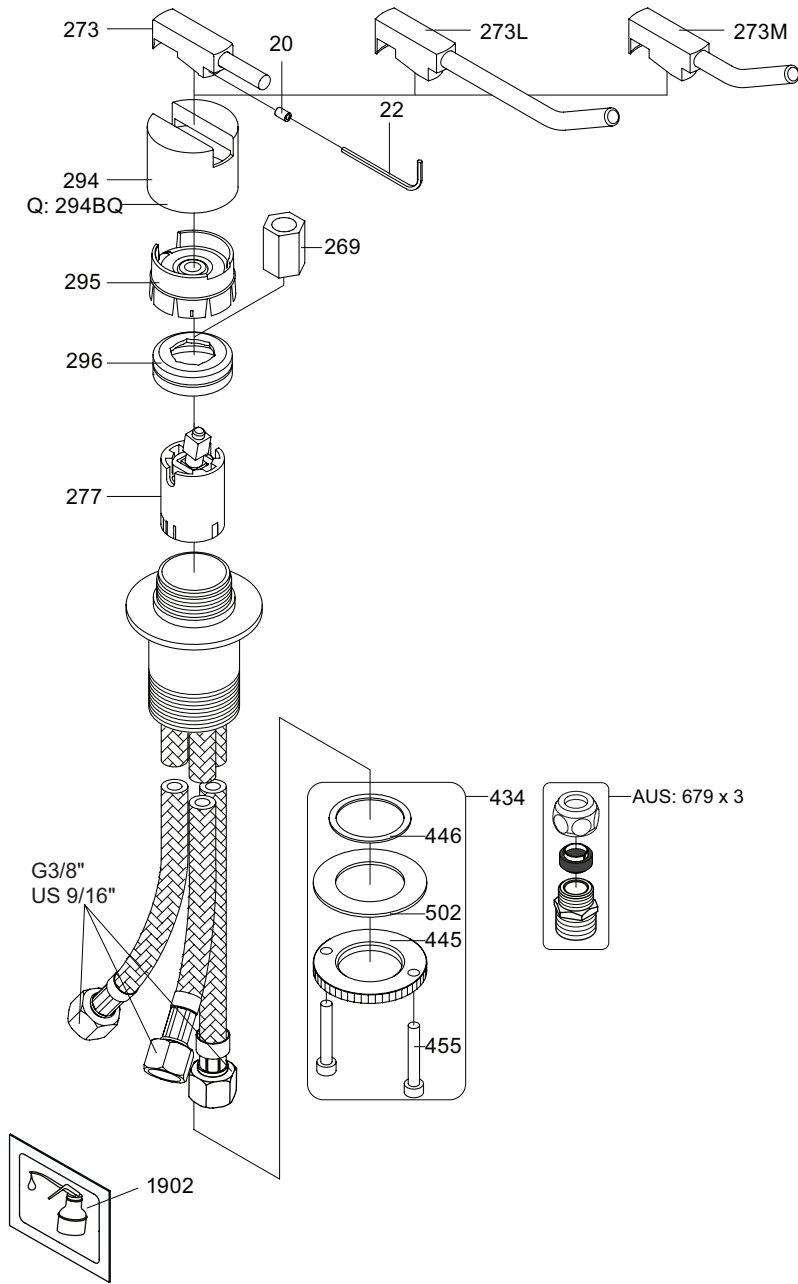

vola

Fitting instruction
 Montageanleitung
 Monteringsvejledning
 Monteringsvægledning
 Montage hanleiding
 Manuel de montage

3

4

5

- VR277K: VR22, VR269, VR277
- VR297: VR20, VR22, VR269, VR273, VR277, VR294, VR295, VR296
- VR434: VR445, VR446, VR502, 2xVR455
- VR435: VR63, VR447, VR448, 2xVR455
- NR.10: VR20, VR22, VR273, VR294, VR295

vola
 Lunavej 2
 DK-8700 Horsens
 Tlf : + 45 7023 5500
 sales@vola.com
 www.vola.com

VOLA 500T1
500T1S, SC9m SC9S

Date
jan. 23

Rev.
3

Sheet
SB 27.67

500:

500: Ø10
500US: Ø3/8"

- VR277K: VR22, VR269, VR277
- VR297: VR20, VR22, VR269, VR273, VR277, VR294, VR295, VR296
- VR434: 2xVR444, VR445, 2xVR455, VR502
- NR.10: VR20, VR22, VR273, VR294, VR295