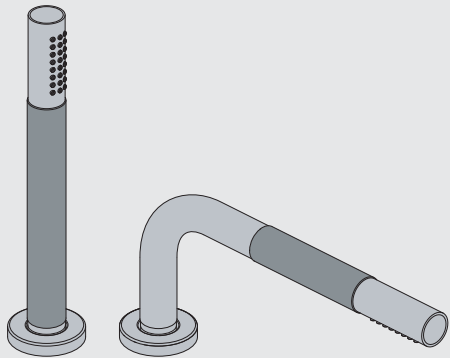

VOLA 500, 590, 500T1
 VOLA 2500
 VOLA SC1, SC3, SC5, SC7, SC9, SC10, SC12

Fitting instruction
 Montageanleitung
 Monteringsvejledning
 Monteringsvægledning
 Montage hanleiding
 Manuel de montage

04/00027
 04/00038

vola

Fitting instruction
 Montageanleitung
 Monteringsvejledning
 Monteringsvægledning
 Montage hanleiding
 Manuel de montage

3

4

5

- VR277K: VR22, VR269, VR277
- VR297: VR20, VR22, VR269, VR273, VR277, VR294, VR295, VR296
- VR434: VR445, VR446, VR502, 2xVR455
- VR435: VR63, VR447, VR448, 2xVR455
- NR.10: VR20, VR22, VR273, VR294, VR295

vola
 Lunavej 2
 DK-8700 Horsens
 Tlf : + 45 7023 5500
 sales@vola.com
 www.vola.com

VOLA 500T1
500T1S, SC9m SC9S

Date
jan. 23

Rev.
3

Sheet
SB 27.67

500:

500: Ø10
500US: Ø3/8"

- VR277K: VR22, VR269, VR277
- VR297: VR20, VR22, VR269, VR273, VR277, VR294, VR295, VR296
- VR434: 2xVR444, VR445, 2xVR455, VR502
- NR.10: VR20, VR22, VR273, VR294, VR295