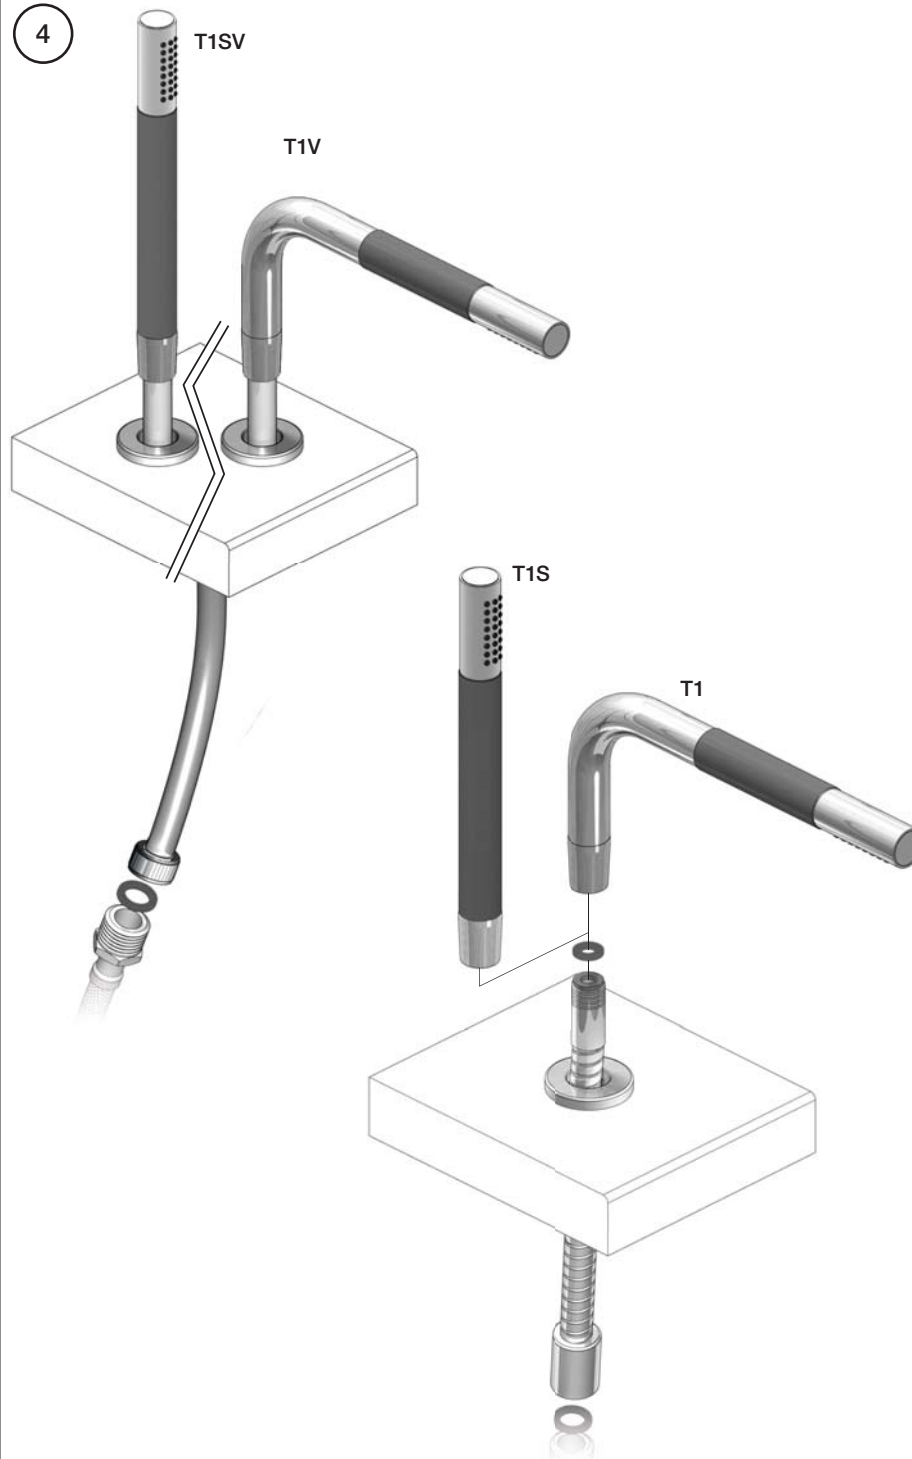

vola

Fitting instruction
 Montageanleitung
 Monteringsvejledning
 Monteringsvægledning
 Montage hanleiding
 Manuel de montage

3

4

5

- VR277K: VR22, VR269, VR277
- VR297: VR20, VR22, VR269, VR273, VR277, VR294, VR295, VR296
- VR434: VR445, VR446, VR502, 2xVR455
- VR435: VR63, VR447, VR448, 2xVR455
- NR.10: VR20, VR22, VR273, VR294, VR295

vola
 Lunavej 2
 DK-8700 Horsens
 Tlf : + 45 7023 5500
 sales@vola.com
 www.vola.com

VOLA 500T1
500T1S, SC9m SC9S

Date
jan. 23

Rev.
3

Sheet
SB 27.67

500:

500: Ø10
500US: Ø3/8"

- VR277K: VR22, VR269, VR277
- VR297: VR20, VR22, VR269, VR273, VR277, VR294, VR295, VR296
- VR434: 2xVR444, VR445, 2xVR455, VR502
- NR.10: VR20, VR22, VR273, VR294, VR295