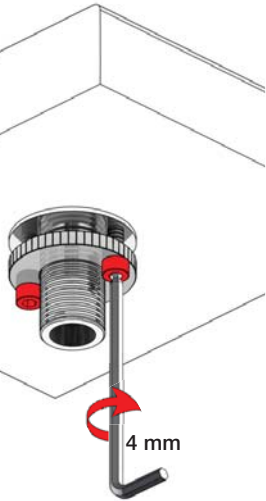

VOLA 500, 590, 500T1
 VOLA 2500
 VOLA SC1, SC3, SC5, SC7, SC9, SC10, SC12

Fitting instruction
 Montageanleitung
 Monteringsvejledning
 Monteringsvægledning
 Montage hanleiding
 Manuel de montage

04/00027
 04/00038

vola

Fitting instruction
 Montageanleitung
 Monteringsvejledning
 Monteringsvægledning
 Montage hanleiding
 Manuel de montage

3

4

5

- VR277K: VR22, VR269, VR277
- VR297: VR20, VR22, VR269, VR273, VR277, VR294, VR295, VR296
- VR434: VR445, VR446, VR502, 2xVR455
- VR435: VR63, VR447, VR448, 2xVR455
- NR.10: VR20, VR22, VR273, VR294, VR295

vola
 Lunavej 2
 DK-8700 Horsens
 Tlf : + 45 7023 5500
 sales@vola.com
 www.vola.com

VOLA 500T1
500T1S, SC9m SC9S

Date
jan. 23

Rev.
3

Sheet
SB 27.67

500:

500: Ø10
500US: Ø3/8"

- VR277K: VR22, VR269, VR277
- VR297: VR20, VR22, VR269, VR273, VR277, VR294, VR295, VR296
- VR434: 2xVR444, VR445, 2xVR455, VR502
- NR.10: VR20, VR22, VR273, VR294, VR295