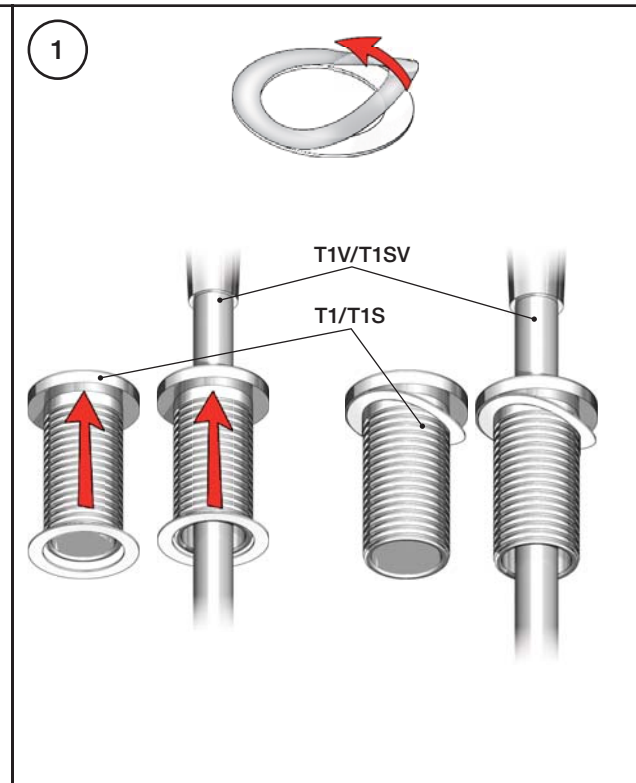

VOLA 500, 590, 500T1
 VOLA 2500
 VOLA SC1, SC3, SC5, SC7, SC9, SC10, SC12

Fitting instruction
 Montageanleitung
 Monteringsvejledning
 Monteringsvægledning
 Montage hanleiding
 Manuel de montage

04/00027
 04/00038

vola

Fitting instruction
 Montageanleitung
 Monteringsvejledning
 Monteringsvægledning
 Montage hanleiding
 Manuel de montage

3

4

5

- VR277K: VR22, VR269, VR277
- VR297: VR20, VR22, VR269, VR273, VR277, VR294, VR295, VR296
- VR434: VR445, VR446, VR502, 2xVR455
- VR435: VR63, VR447, VR448, 2xVR455
- NR.10: VR20, VR22, VR273, VR294, VR295

vola
 Lunavej 2
 DK-8700 Horsens
 Tlf : + 45 7023 5500
 sales@vola.com
 www.vola.com

VOLA 500T1
500T1S, SC9m SC9S

Date
jan. 23

Rev.
3

Sheet
SB 27.67

500:

500: Ø10
500US: Ø3/8"

- VR277K: VR22, VR269, VR277
- VR297: VR20, VR22, VR269, VR273, VR277, VR294, VR295, VR296
- VR434: 2xVR444, VR445, 2xVR455, VR502
- NR.10: VR20, VR22, VR273, VR294, VR295