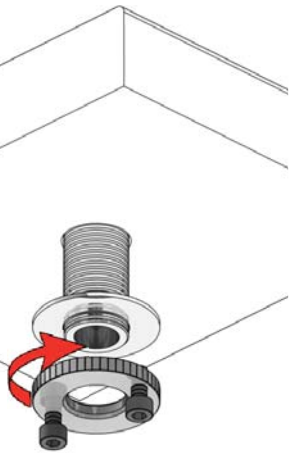

VOLA 500, 590, 500T1
 VOLA 2500
 VOLA SC1, SC3, SC5, SC7, SC9, SC10, SC12

Fitting instruction
 Montageanleitung
 Monteringsvejledning
 Monteringsvægledning
 Montage hanleiding
 Manuel de montage

04/00027
 04/00038

vola

Fitting instruction
 Montageanleitung
 Monteringsvejledning
 Monteringsvægledning
 Montage hanleiding
 Manuel de montage

3

4

5

- VR277K: VR22, VR269, VR277
- VR297: VR20, VR22, VR269, VR273, VR277, VR294, VR295, VR296
- VR434: VR445, VR446, VR502, 2xVR455
- VR435: VR63, VR447, VR448, 2xVR455
- NR.10: VR20, VR22, VR273, VR294, VR295

vola
 Lunavej 2
 DK-8700 Horsens
 Tlf : + 45 7023 5500
 sales@vola.com
 www.vola.com

VOLA 500T1
500T1S, SC9m SC9S

Date
jan. 23

Rev.
3

Sheet
SB 27.67

500:

500: Ø10
500US: Ø3/8"

- VR277K: VR22, VR269, VR277
- VR297: VR20, VR22, VR269, VR273, VR277, VR294, VR295, VR296
- VR434: 2xVR444, VR445, 2xVR455, VR502
- NR.10: VR20, VR22, VR273, VR294, VR295