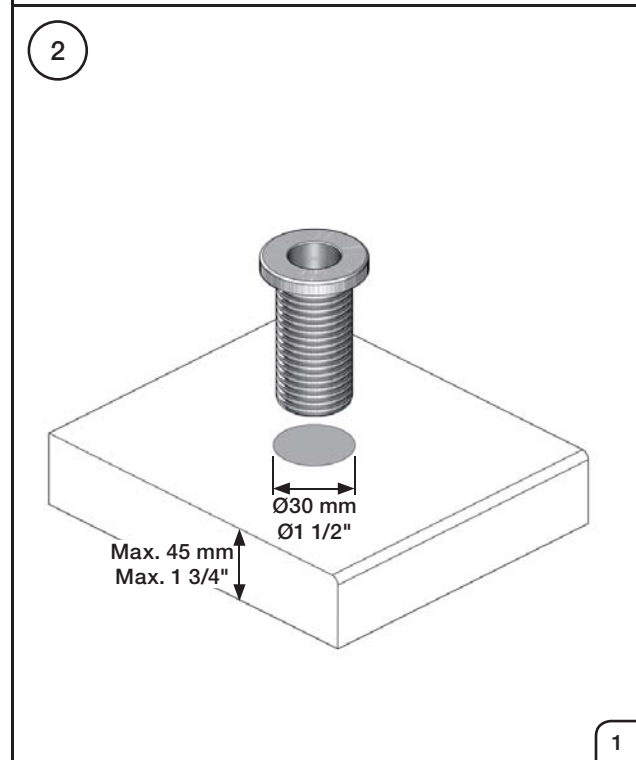

VOLA 500, 590, 500T1
 VOLA 2500
 VOLA SC1, SC3, SC5, SC7, SC9, SC10, SC12

Fitting instruction
 Montageanleitung
 Monteringsvejledning
 Monteringsvægledning
 Montage hanleiding
 Manuel de montage

04/00027
 04/00038

Data, 3 Bar /43.5 Psi:

	l/min.	Gal/min.
500:	14,5	3.8
590:	9,0	2.4
500-T1:	11,0	2.9
2500:	18,7	4.9
SC1:	18,7	4.9
SC5, 7:	18,0	4.8
SC9:	11,0	2.9

Max. 65°C, 150°F

500/2500:

www.vola.com
 500 - 2500_V0_40998137
 02-10-2023

vola

Fitting instruction
 Montageanleitung
 Monteringsvejledning
 Monteringsvægledning
 Montage hanleiding
 Manuel de montage

3

4

5

- VR277K: VR22, VR269, VR277
- VR297: VR20, VR22, VR269, VR273, VR277, VR294, VR295, VR296
- VR434: VR445, VR446, VR502, 2xVR455
- VR435: VR63, VR447, VR448, 2xVR455
- NR.10: VR20, VR22, VR273, VR294, VR295

vola
 Lunavej 2
 DK-8700 Horsens
 Tlf : + 45 7023 5500
 sales@vola.com
 www.vola.com

VOLA 500T1
500T1S, SC9m SC9S

Date
jan. 23

Rev.
3

Sheet
SB 27.67

500:

500: Ø10
500US: Ø3/8"

- VR277K: VR22, VR269, VR277
- VR297: VR20, VR22, VR269, VR273, VR277, VR294, VR295, VR296
- VR434: 2xVR444, VR445, 2xVR455, VR502
- NR.10: VR20, VR22, VR273, VR294, VR295