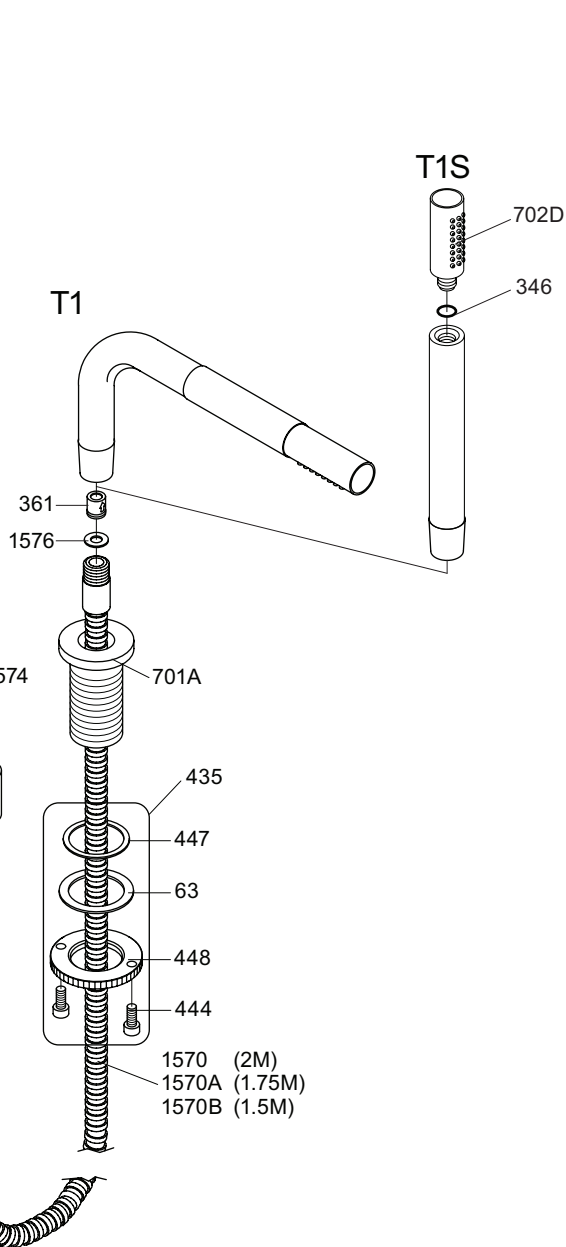

VOLA 500, 590, 500T1
 VOLA 2500
 VOLA SC1, SC3, SC5, SC7, SC9, SC10, SC12

Fitting instruction
 Montageanleitung
 Monteringsvejledning
 Monteringsvægledning
 Montage hanleiding
 Manuel de montage

04/00027
 04/00038

vola

Fitting instruction
 Montageanleitung
 Monteringsvejledning
 Monteringsvægledning
 Montage hanleiding
 Manuel de montage

3

4

5

- VR277K: VR22, VR269, VR277
- VR297: VR20, VR22, VR269, VR273, VR277, VR294, VR295, VR296
- VR434: VR445, VR446, VR502, 2xVR455
- VR435: VR63, VR447, VR448, 2xVR455
- NR.10: VR20, VR22, VR273, VR294, VR295

vola
 Lunavej 2
 DK-8700 Horsens
 Tlf : + 45 7023 5500
 sales@vola.com
 www.vola.com

VOLA 500T1
500T1S, SC9m SC9S

Date
jan. 23

Rev.
3

Sheet
SB 27.67

500:

500: Ø10
500US: Ø3/8"

- VR277K: VR22, VR269, VR277
- VR297: VR20, VR22, VR269, VR273, VR277, VR294, VR295, VR296
- VR434: 2xVR444, VR445, 2xVR455, VR502
- NR.10: VR20, VR22, VR273, VR294, VR295