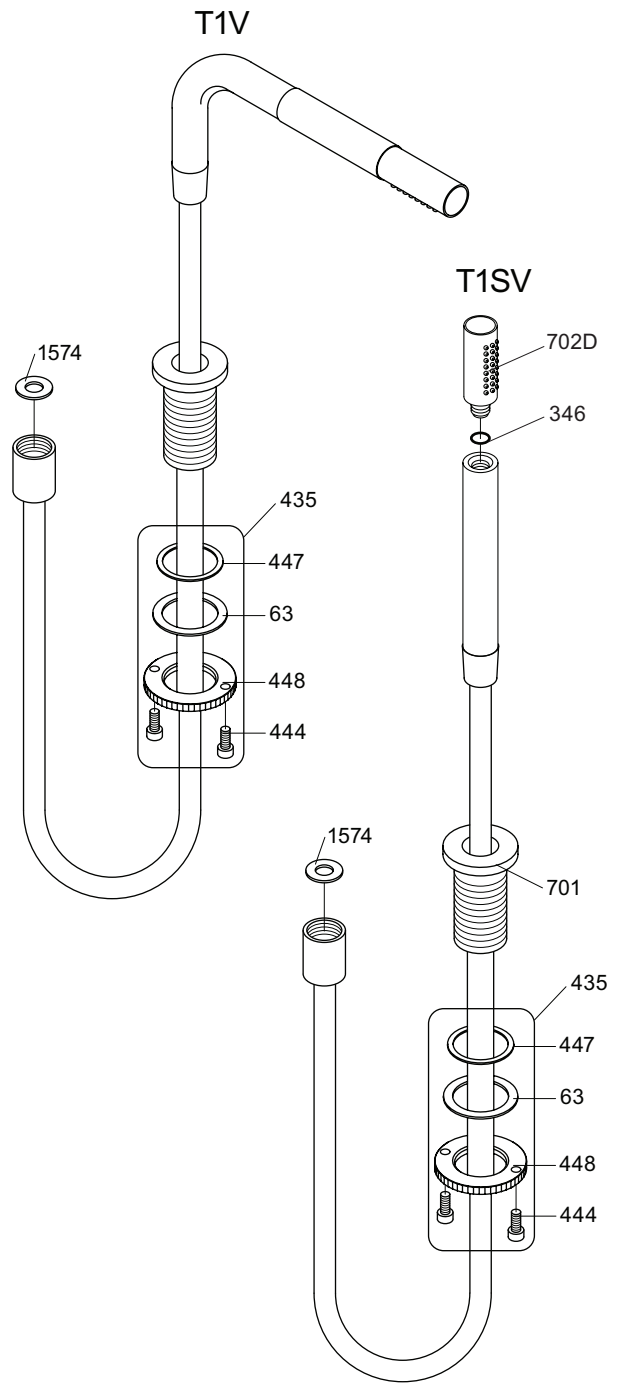

VOLA 500, 590, 500T1
 VOLA 2500
 VOLA SC1, SC3, SC5, SC7, SC9, SC10, SC12

Fitting instruction
 Montageanleitung
 Monteringsvejledning
 Monteringsvægledning
 Montage hanleiding
 Manuel de montage

04/00027
 04/00038

vola

Fitting instruction
 Montageanleitung
 Monteringsvejledning
 Monteringsvægledning
 Montage hanleiding
 Manuel de montage

3

4

5

- VR277K: VR22, VR269, VR277
- VR297: VR20, VR22, VR269, VR273, VR277, VR294, VR295, VR296
- VR434: VR445, VR446, VR502, 2xVR455
- VR435: VR63, VR447, VR448, 2xVR455
- NR.10: VR20, VR22, VR273, VR294, VR295

vola
 Lunavej 2
 DK-8700 Horsens
 Tlf : + 45 7023 5500
 sales@vola.com
 www.vola.com

VOLA 500T1
500T1S, SC9m SC9S

Date
jan. 23

Rev.
3

Sheet
SB 27.67

500:

500: Ø10
500US: Ø3/8"

- VR277K: VR22, VR269, VR277
- VR297: VR20, VR22, VR269, VR273, VR277, VR294, VR295, VR296
- VR434: 2xVR444, VR445, 2xVR455, VR502
- NR.10: VR20, VR22, VR273, VR294, VR295