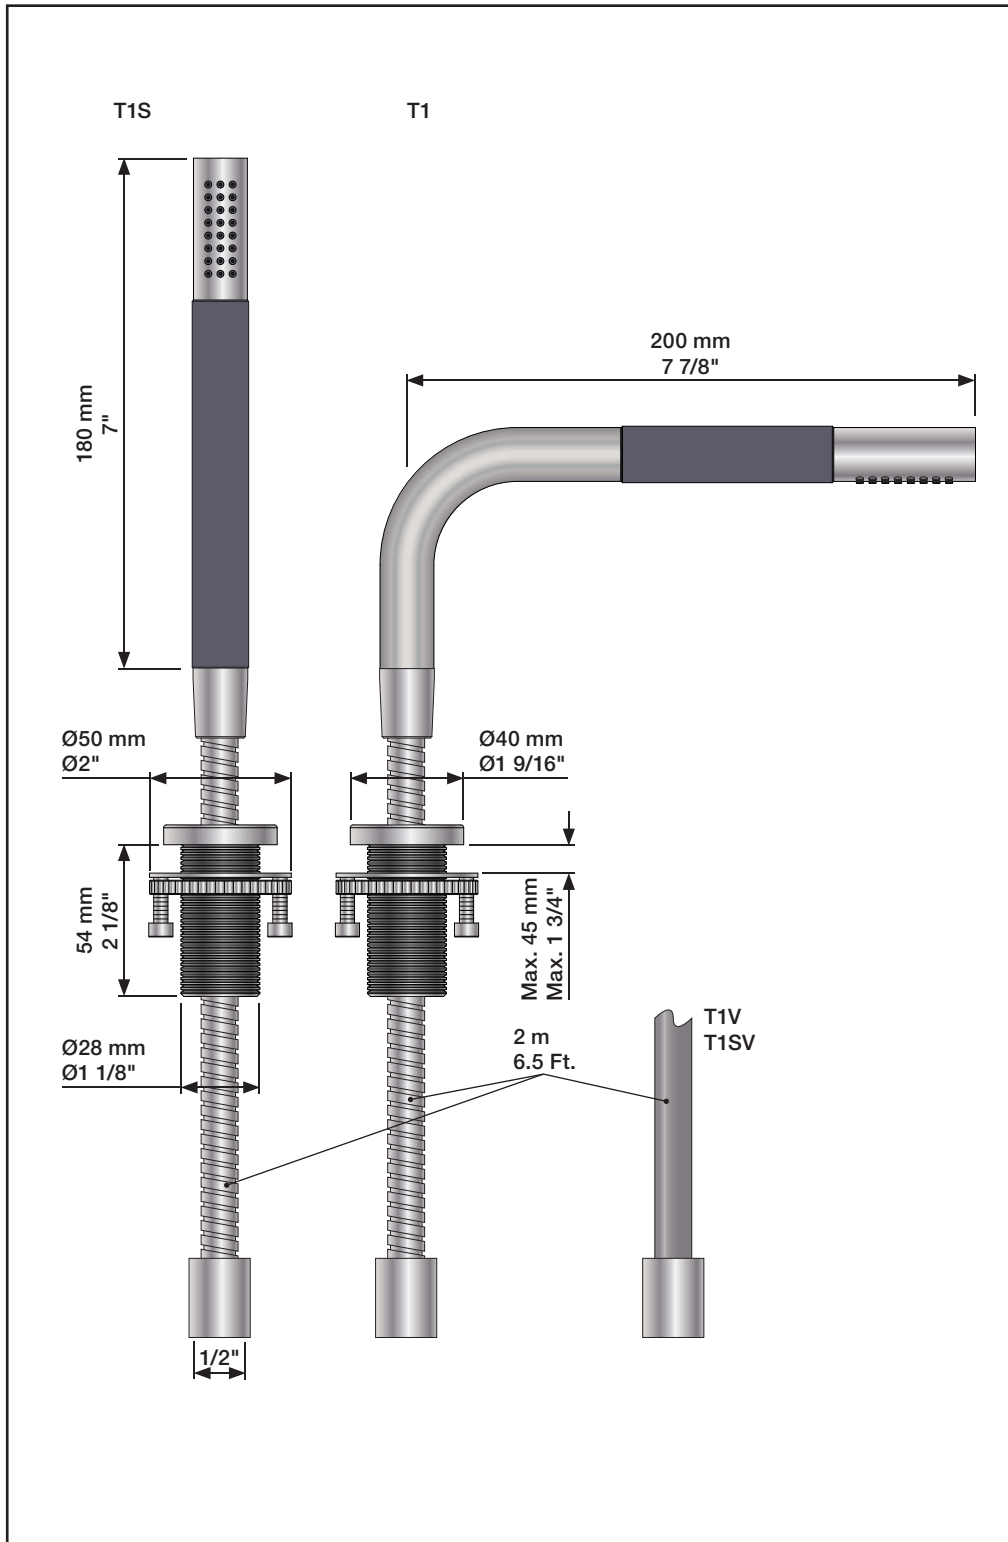

VOLA 500, 590, 500T1
 VOLA 2500
 VOLA SC1, SC3, SC5, SC7, SC9, SC10, SC12

Fitting instruction
 Montageanleitung
 Monteringsvejledning
 Monteringsvægledning
 Montage hanleiding
 Manuel de montage

04/00027
 04/00038

vola

Fitting instruction
 Montageanleitung
 Monteringsvejledning
 Monteringsvægledning
 Montage hanleiding
 Manuel de montage

3

4

5

- VR277K: VR22, VR269, VR277
- VR297: VR20, VR22, VR269, VR273, VR277, VR294, VR295, VR296
- VR434: VR445, VR446, VR502, 2xVR455
- VR435: VR63, VR447, VR448, 2xVR455
- NR.10: VR20, VR22, VR273, VR294, VR295

vola
 Lunavej 2
 DK-8700 Horsens
 Tlf : + 45 7023 5500
 sales@vola.com
 www.vola.com

VOLA 500T1
500T1S, SC9m SC9S

Date
jan. 23

Rev.
3

Sheet
SB 27.67

500:

500: Ø10
500US: Ø3/8"

- VR277K: VR22, VR269, VR277
- VR297: VR20, VR22, VR269, VR273, VR277, VR294, VR295, VR296
- VR434: 2xVR444, VR445, 2xVR455, VR502
- NR.10: VR20, VR22, VR273, VR294, VR295