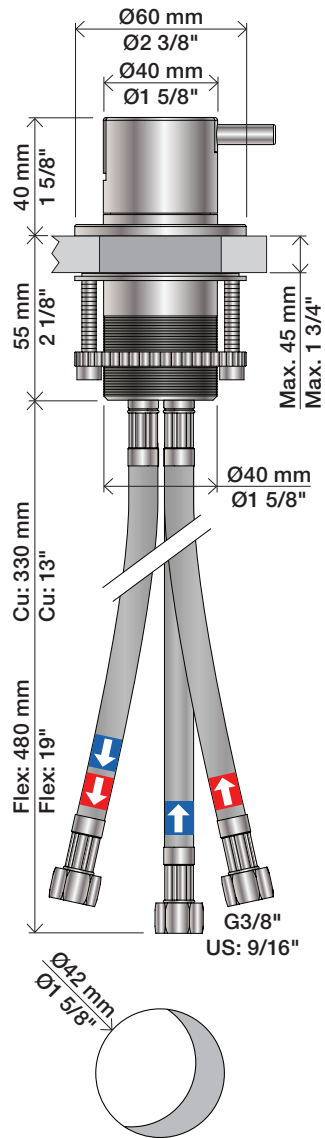

VOLA 500, 590, 500T1
 VOLA 2500
 VOLA SC1, SC3, SC5, SC7, SC9, SC10, SC12

Fitting instruction
 Montageanleitung
 Monteringsvejledning
 Monteringsvægledning
 Montage hanleiding
 Manuel de montage

04/00027
 04/00038

Data, 3 Bar /43.5 Psi:

	l/min.	Gal/min.
500:	14,5	3.8
590:	9,0	2.4
500-T1:	11,0	2.9
2500:	18,7	4.9
SC1:	18,7	4.9
SC5, 7:	18,0	4.8
SC9:	11,0	2.9

Max. 65°C, 150°F

500/2500:

www.vola.com
 500 - 2500_V0_40998137
 02-10-2023

vola

Fitting instruction
 Montageanleitung
 Monteringsvejledning
 Monteringsvægledning
 Montage hanleiding
 Manuel de montage

3

4

5

- VR277K: VR22, VR269, VR277
- VR297: VR20, VR22, VR269, VR273, VR277, VR294, VR295, VR296
- VR434: VR445, VR446, VR502, 2xVR455
- VR435: VR63, VR447, VR448, 2xVR455
- NR.10: VR20, VR22, VR273, VR294, VR295

vola
 Lunavej 2
 DK-8700 Horsens
 Tlf : + 45 7023 5500
 sales@vola.com
 www.vola.com

VOLA 500T1
500T1S, SC9m SC9S

Date
jan. 23

Rev.
3

Sheet
SB 27.67

500:

500: Ø10
500US: Ø3/8"

- VR277K: VR22, VR269, VR277
- VR297: VR20, VR22, VR269, VR273, VR277, VR294, VR295, VR296
- VR434: 2xVR444, VR445, 2xVR455, VR502
- NR.10: VR20, VR22, VR273, VR294, VR295