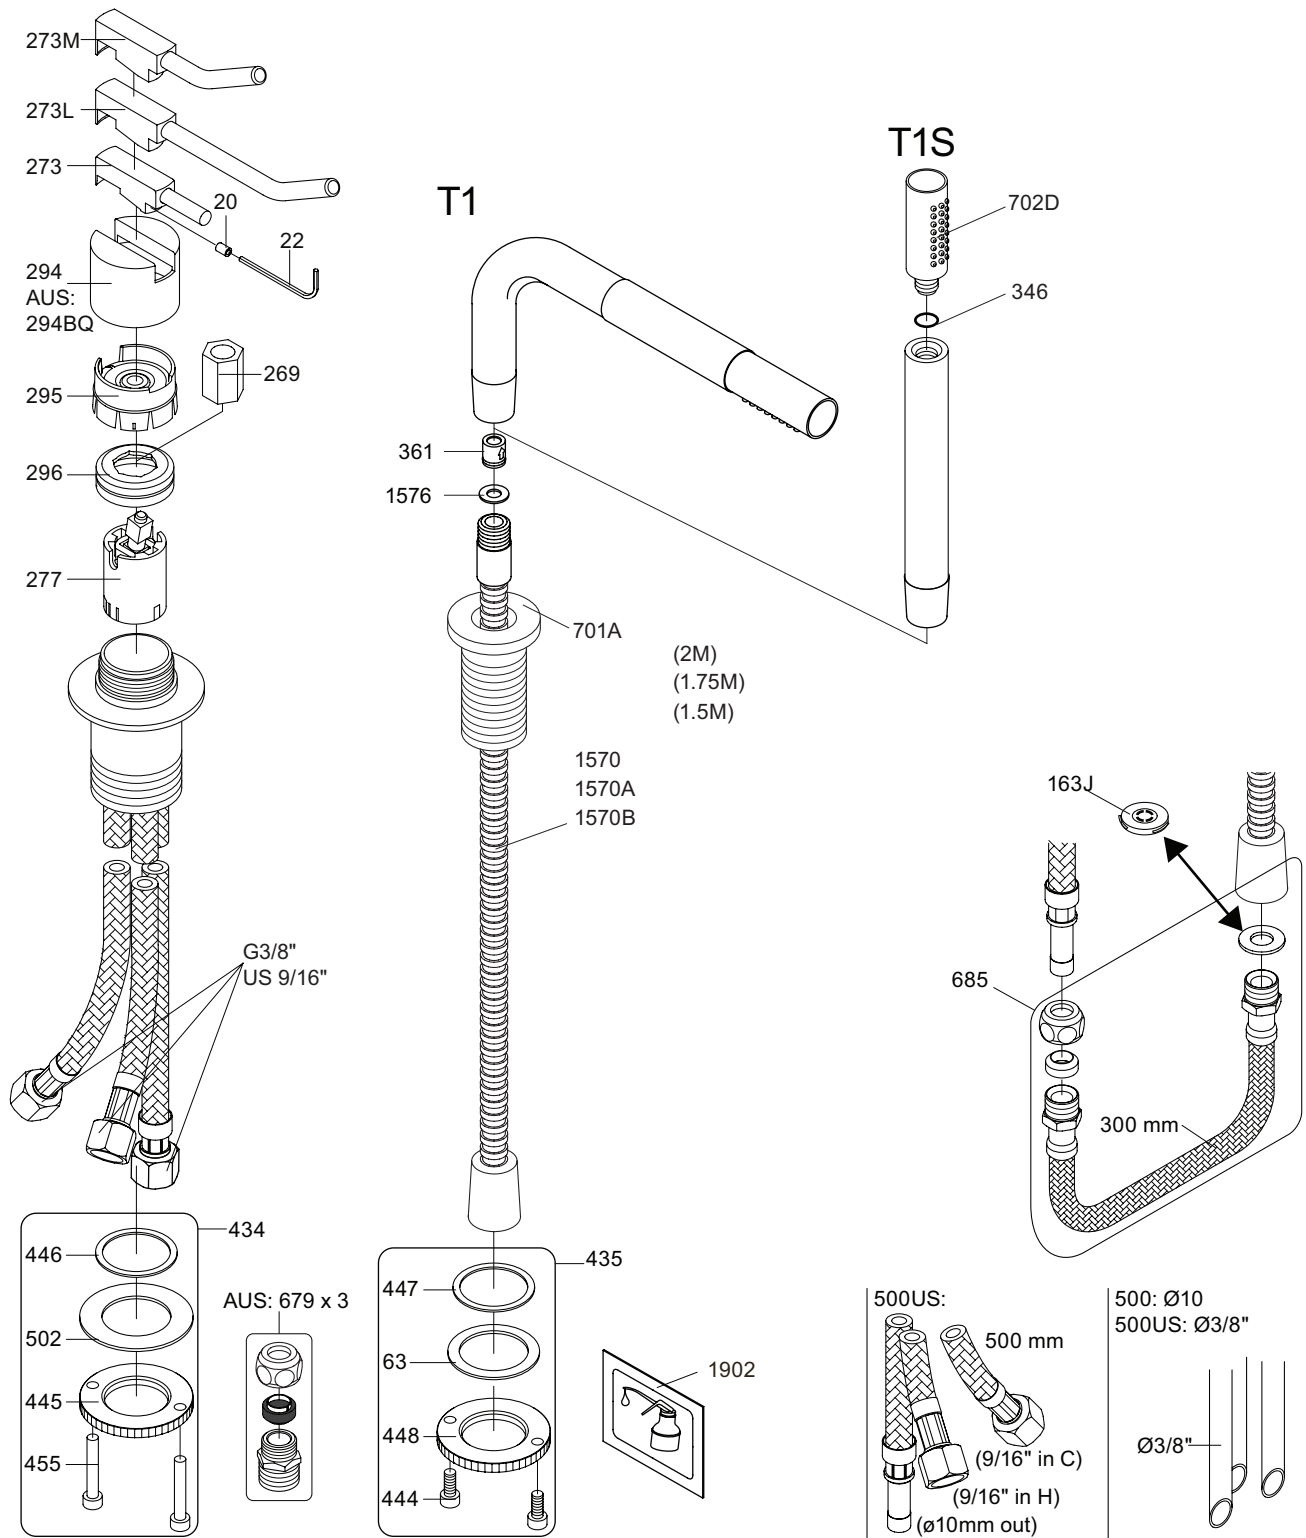

VOLA 500, 590, 500T1
 VOLA 2500
 VOLA SC1, SC3, SC5, SC7, SC9, SC10, SC12

Fitting instruction
 Montageanleitung
 Monteringsvejledning
 Monteringsvægledning
 Montage hanleiding
 Manuel de montage

04/00027
 04/00038

vola

Fitting instruction
 Montageanleitung
 Monteringsvejledning
 Monteringsvægledning
 Montage hanleiding
 Manuel de montage

3

4

5

- VR277K: VR22, VR269, VR277
- VR297: VR20, VR22, VR269, VR273, VR277, VR294, VR295, VR296
- VR434: VR445, VR446, VR502, 2xVR455
- VR435: VR63, VR447, VR448, 2xVR455
- NR.10: VR20, VR22, VR273, VR294, VR295

vola
 Lunavej 2
 DK-8700 Horsens
 Tlf : + 45 7023 5500
 sales@vola.com
 www.vola.com

VOLA 500T1
500T1S, SC9m SC9S

Date
jan. 23

Rev.
3

Sheet
SB 27.67

500:

500: Ø10
500US: Ø3/8"

- VR277K: VR22, VR269, VR277
- VR297: VR20, VR22, VR269, VR273, VR277, VR294, VR295, VR296
- VR434: 2xVR444, VR445, 2xVR455, VR502
- NR.10: VR20, VR22, VR273, VR294, VR295