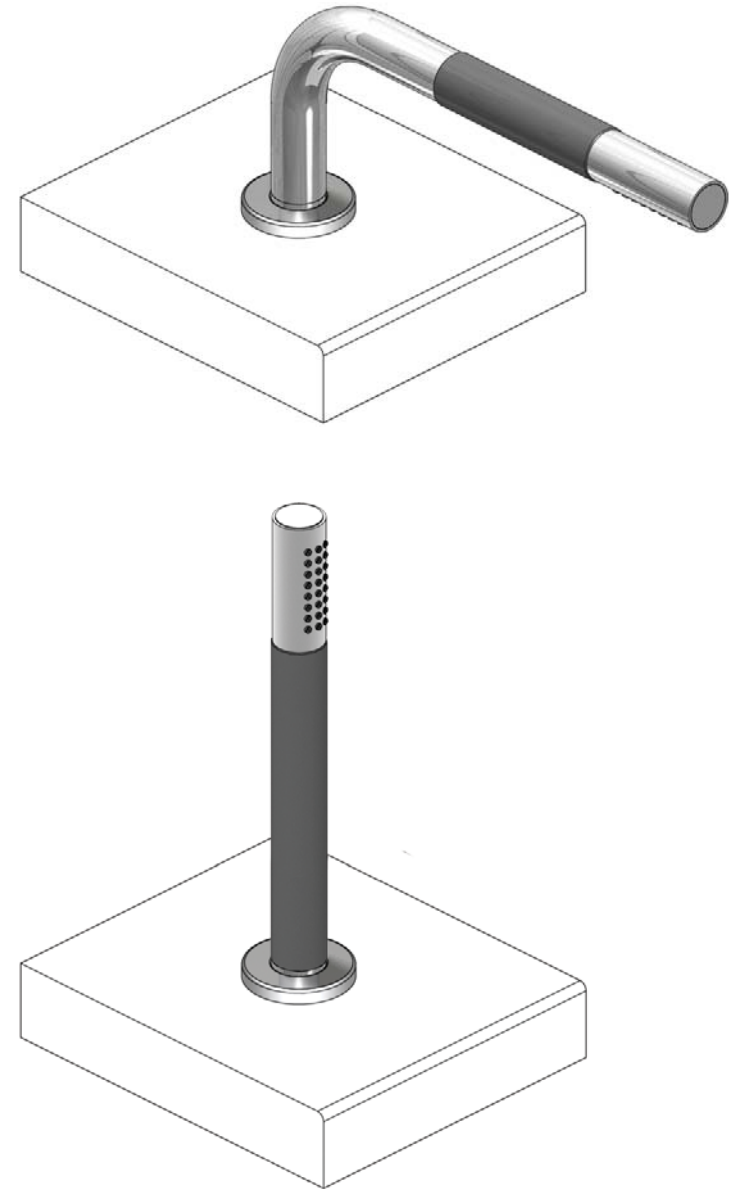

vola

Fitting instruction
 Montageanleitung
 Monteringsvejledning
 Monteringsvægledning
 Montage hanleiding
 Manuel de montage

3

4

5

- VR277K: VR22, VR269, VR277
- VR297: VR20, VR22, VR269, VR273, VR277, VR294, VR295, VR296
- VR434: VR445, VR446, VR502, 2xVR455
- VR435: VR63, VR447, VR448, 2xVR455
- NR.10: VR20, VR22, VR273, VR294, VR295

vola
 Lunavej 2
 DK-8700 Horsens
 Tlf : + 45 7023 5500
 sales@vola.com
 www.vola.com

VOLA 500T1
500T1S, SC9m SC9S

Date
jan. 23

Rev.
3

Sheet
SB 27.67

500:

500: Ø10
500US: Ø3/8"

- VR277K: VR22, VR269, VR277
- VR297: VR20, VR22, VR269, VR273, VR277, VR294, VR295, VR296
- VR434: 2xVR444, VR445, 2xVR455, VR502
- NR.10: VR20, VR22, VR273, VR294, VR295