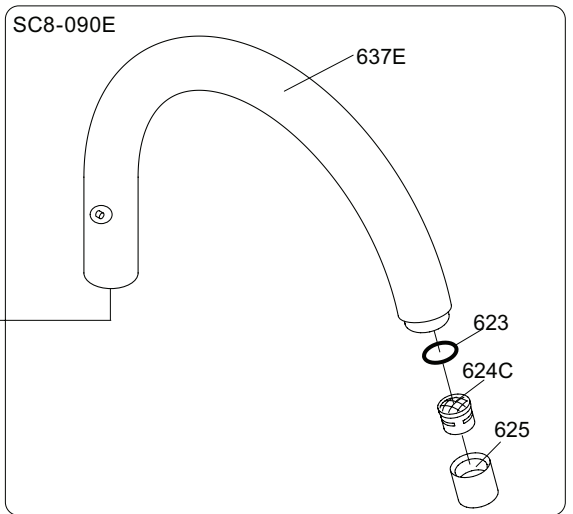

- NR11: VR20, VR22, VR1273, VR1274, VR1275
- VR090D/C: VR623, VR624C, 4xVR631, VR1902
- VR1277K: VR22, VR2269, VR1277
- VR434: VR261, VR263, VR440, VR442, 2xVR455
- VR437: VR97, VR98, 2xVR444, VR450, VR451

vola
Lunavej 2
DK-8700 Horsens
Tlf : + 45 7023 5500
sales@vola.com
www.vola.com

VOLA SC5, SC7

Date	Jun. 16
Rev.	1
Sheet	SB 27.64