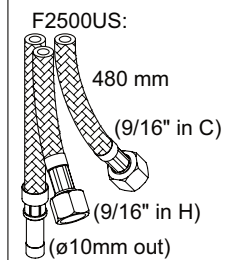

- NR11: VR20, VR22, VR1273, VR1274, VR1275
- VR090D/C: VR623, VR624C, 4xVR631, VR1902
- VR1277K: VR22, VR2269, VR1277
- VR434: VR261, VR263, VR440, VR442, 2xVR455
- VR437: VR97, VR98, 2xVR444, VR450, VR451

vola
Lunavej 2
DK-8700 Horsens
Tlf : + 45 7023 5500
sales@vola.com
www.vola.com

VOLA SC5, SC7

Date	Jun. 16
Rev.	1
Sheet	SB 27.64