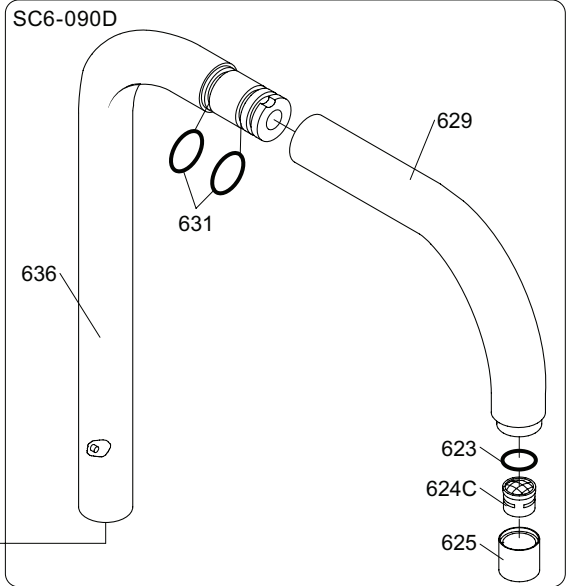

- NR11: VR20, VR22, VR1273, VR1274, VR1275
- VR090D/C: VR623, VR624C, 4xVR631, VR1902
- VR1277K: VR22, VR2269, VR1277
- VR434: VR261, VR263, VR440, VR442, 2xVR455
- VR437: VR97, VR98, 2xVR444, VR450, VR451

vola
Lunavej 2
DK-8700 Horsens
Tlf : + 45 7023 5500
sales@vola.com
www.vola.com

VOLA SC5, SC7

Date	Jun. 16
Rev.	1
Sheet	SB 27.64