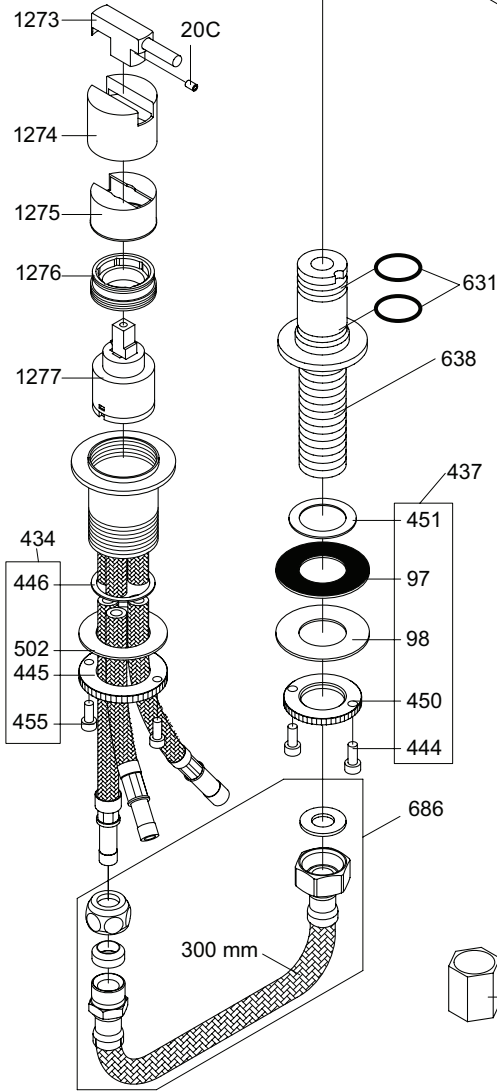

- NR11: VR20, VR22, VR1273, VR1274, VR1275
- VR090D/C: VR623, VR624C, 4xVR631, VR1902
- VR1277K: VR22, VR2269, VR1277
- VR434: VR261, VR263, VR440, VR442, 2xVR455
- VR437: VR97, VR98, 2xVR444, VR450, VR451

vola
Lunavej 2
DK-8700 Horsens
Tlf : + 45 7023 5500
sales@vola.com
www.vola.com

VOLA SC5, SC7

Date	Jun. 16
Rev.	1
Sheet	SB 27.64