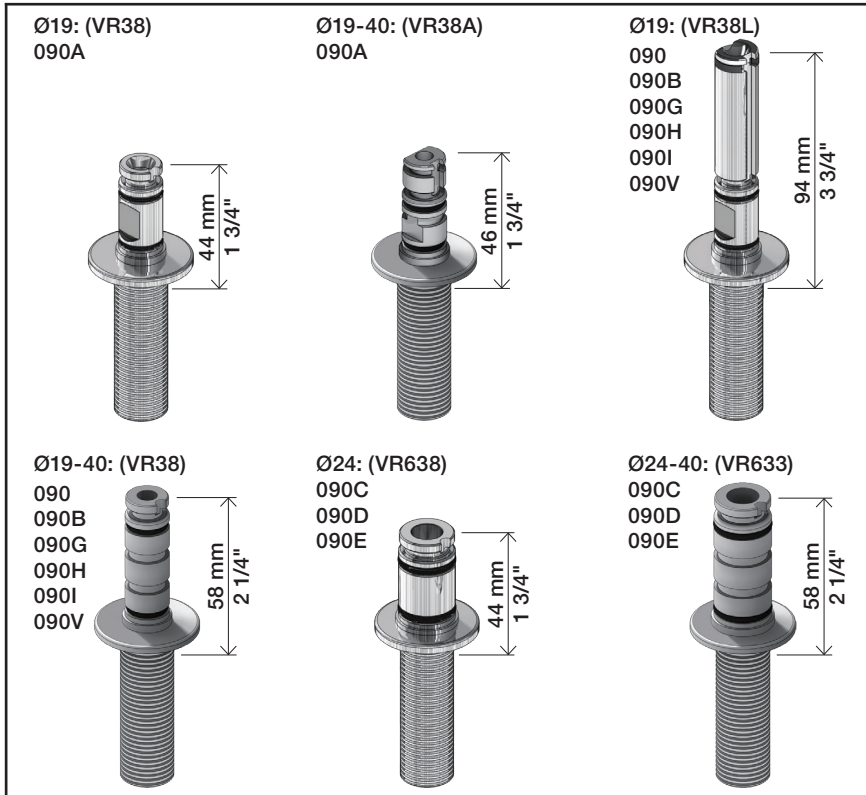

VOLA 090, 090A, 090B:
 VOLA 090C, 090D, 090E:
 VOLA 090G, 090H, 090I, 090V:

1 - 4

VOLA 090FM:

5

Fitting instruction Monteringsvægledning
 Montageanleitung Montage hanledning
 Monteringsvejledning Manuel de montage

04/00045
 04/00109

www.vola.com

vola

mnt_090_V4_40999824
 21-11-2023

mm:	Ø	H	D	h
090	19	210	200	145
090A	19	110	85	40
090B	19	185	100	114
090C	24	185	100	114
090D	24	220	200	130
090E	24	170	200	65
090G	19	185	140	105
090H	19	265	220	155
090I	19	325	220	215
090V	19	355	145	270

Inches:	Ø	H	D	h
090	3/4"	8 1/4"	8"	5 3/4"
090A	3/4"	4 1/4"	3 1/2"	1 1/2"
090B	3/4"	7"	4"	4 1/2"
090C	1"	7"	4"	4 1/2"
090D	1"	8 3/4"	8"	5"
090E	1"	6 3/4"	8"	2 1/2"
090G	3/4"	7"	5 1/2"	4"
090H	3/4"	10 1/2"	8 5/8"	6"
090I	3/4"	12 3/4"	8 5/8"	8 1/2"
090V	3/4"	14"	5 3/4"	10 1/2"

VOLA 090D

Date
 Oct. 14

Rev.
 1

Sheet
 SB 18.1

2500:

500: Ø10
500US: Ø3/8"

VR1277K: VR22, VR2269, VR1277
 VR434: 2xVR455, VR445, VR446, VR502
 NR.11: VR20, VR22, VR1273, VR1274, VR1275

vola
 Lunavej 2
 DK-8700 Horsens
 Tlf : + 45 7023 5500
 sales@vola.com
 www.vola.com