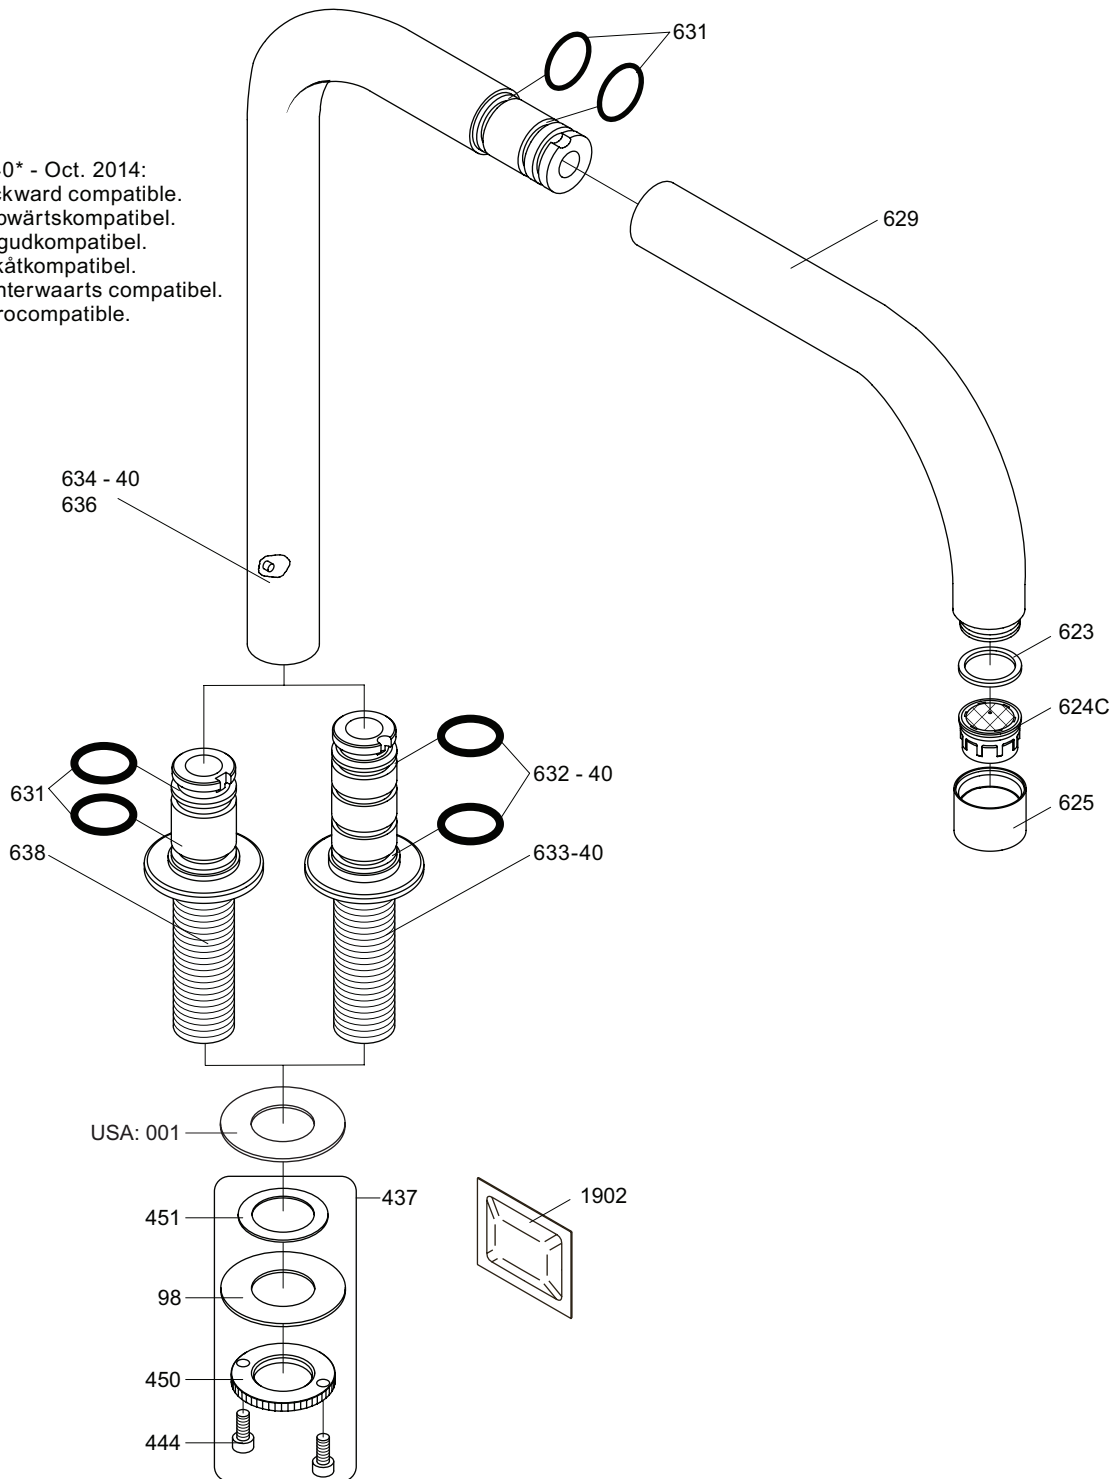

Inches:	Ø	H	D	h
090	3/4"	8 1/4"	8"	5 3/4"
090A	3/4"	4 1/4"	3 1/2"	1 1/2"
090B	3/4"	7"	4"	4 1/2"
090C	1"	7"	4"	4 1/2"
090D	1"	8 3/4"	8"	5"
090E	1"	6 3/4"	8"	2 1/2"
090G	3/4"	7"	5 1/2"	4"
090H	3/4"	10 1/2"	8 5/8"	6"
090I	3/4"	12 3/4"	8 5/8"	8 1/2"
090V	3/4"	14"	5 3/4"	10 1/2"

vola

- NR11: VR20, VR22, VR1273, VR1274, VR1275
- VR090D/C: VR623, VR624C, 4xVR631, VR1902
- VR1277K: VR22, VR2269, VR1277
- VR434: VR261, VR263, VR440, VR442, 2xVR455
- VR437: VR97, VR98, 2xVR444, VR450, VR451

vola
 Lunavej 2
 DK-8700 Horsens
 Tlf : + 45 7023 5500
 sales@vola.com
 www.vola.com

VOLA SC5, SC7

Date
Jan. 23

Rev.
2

Sheet
SB 27.64

634D-40* - Oct. 2014:
 Not backward compatible.
 Nicht abwärtskompatibel.
 Ikke bagudkompatibel.
 Inte bakåtcompatibel.
 Niet achterwaarts compatibel.
 Pas rétrocompatible.

VOLA 090D

Date
 Oct. 14

Rev.
 1

Sheet
 SB 18.1

2500:

500: Ø10
500US: Ø3/8"

VR1277K: VR22, VR2269, VR1277
 VR434: 2xVR455, VR445, VR446, VR502
 NR.11: VR20, VR22, VR1273, VR1274, VR1275

vola
 Lunavej 2
 DK-8700 Horsens
 Tlf : + 45 7023 5500
 sales@vola.com
 www.vola.com