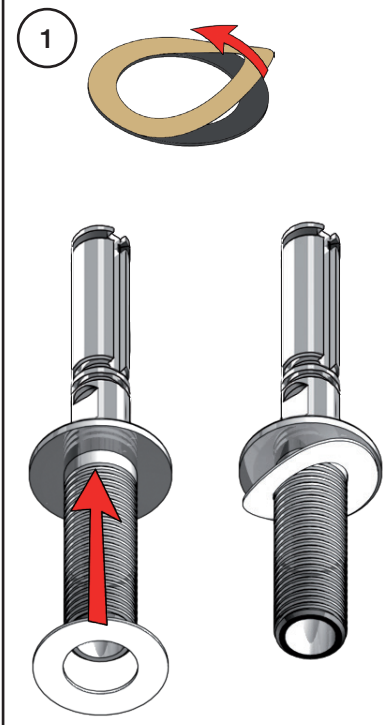

VOLA 090, 090A, 090B:
 VOLA 090C, 090D, 090E:
 VOLA 090G, 090H, 090I, 090V:

1 - 4

VOLA 090FM:

5

Fitting instruction Monteringsvægledning
 Montageanleitung Montage hanledning
 Monteringsvejledning Manuel de montage

04/00045
 04/00109

www.vola.com

vola

mnt_090_V4_40999824
 21-11-2023

mm:	Ø	H	D	h
090	19	210	200	145
090A	19	110	85	40
090B	19	185	100	114
090C	24	185	100	114
090D	24	220	200	130
090E	24	170	200	65
090G	19	185	140	105
090H	19	265	220	155
090I	19	325	220	215
090V	19	355	145	270

Inches:	Ø	H	D	h
090	3/4"	8 1/4"	8"	5 3/4"
090A	3/4"	4 1/4"	3 1/2"	1 1/2"
090B	3/4"	7"	4"	4 1/2"
090C	1"	7"	4"	4 1/2"
090D	1"	8 3/4"	8"	5"
090E	1"	6 3/4"	8"	2 1/2"
090G	3/4"	7"	5 1/2"	4"
090H	3/4"	10 1/2"	8 5/8"	6"
090I	3/4"	12 3/4"	8 5/8"	8 1/2"
090V	3/4"	14"	5 3/4"	10 1/2"

VOLA 090D

Date
 Oct. 14

Rev.
 1

Sheet
 SB 18.1

2500:

500: Ø10
500US: Ø3/8"

VR1277K: VR22, VR2269, VR1277
 VR434: 2xVR455, VR445, VR446, VR502
 NR.11: VR20, VR22, VR1273, VR1274, VR1275

vola
 Lunavej 2
 DK-8700 Horsens
 Tlf : + 45 7023 5500
 sales@vola.com
 www.vola.com