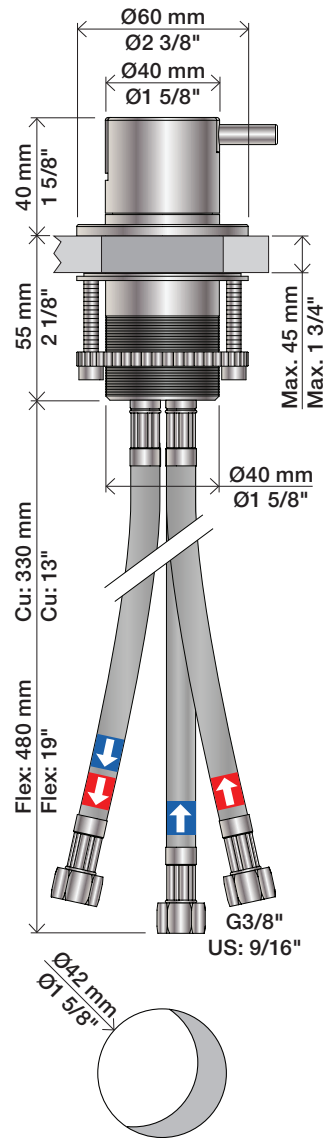

04/00115
 04/00307
 04/00340

www.vola.com

vola

S50_V9_40999831
 08-08-2024

Data, 3 Bar/43.5 Psi:

	l/min.	Gal/min.
S50:	32,0	8.5
KV3:	30,0	7.9
KV4:	9,0	2.4
KV10, 15:	9,0	2.4
HV5, 8, 10:	9,0	2.4
SC2, 4 (A24):	16,0	4.2
SC6, 8, 11, 13: (C)	26,0	6.9

Max. 65°C, 150°F

4A

mm:	H	D	h
090	210	200	145
090A	110	85	40
090B	185	100	114
090C	185	100	114
090D	220	200	130
090E	170	200	65
090G	185	140	105
090H	265	230	155
090I	325	230	216
090V	355	145	270

Inches:	H	D	h
090	8 1/2"	8"	5 3/4"
090A	4 1/4"	3 1/2"	1 1/2"
090B	7"	4"	4 1/2"
090C	7"	4"	4 1/2"
090D	8 3/4"	8"	5"
090E	6 3/4"	8"	2 1/2"
090G	7"	5 1/2"	4"
090H	10 1/2"	9"	6"
090I	12 3/4"	9"	8 1/2"
090V	14"	5 3/4"	10 1/2"

500/2500:

Fitting instruction
 Montageanleitung
 Monteringsvejledning
 Monteringsvægledning
 Montage hanleiding
 Manuel de montage

3

4

5

VR277K: VR22, VR269, VR277
 VR297: VR20, VR22, VR269, VR273, VR277, VR294, VR295, VR296
 VR434: VR261, VR263, VR440, VR442, 2xVR455
 VR435: VR63, 2xVR444, VR447, VR448
 VR436: VR63, 2xVR444, VR448, VR449

Rev.
3

Sheet
SB 27.63

500:

500: Ø10
500US: Ø3/8"

- VR277K: VR22, VR269, VR277
- VR297: VR20, VR22, VR269, VR273, VR277, VR294, VR295, VR296
- VR434: 2xVR444, VR445, 2xVR455, VR502
- NR.10: VR20, VR22, VR273, VR294, VR295