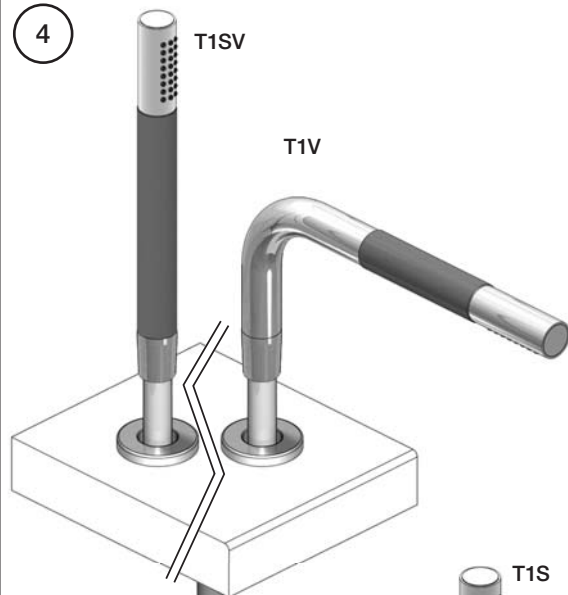

500/2500:

Fitting instruction
 Montageanleitung
 Monteringsvejledning
 Monteringsvægledning
 Montage hanleiding
 Manuel de montage

3

4

5

VR277K: VR22, VR269, VR277
 VR297: VR20, VR22, VR269, VR273, VR277, VR294, VR295, VR296
 VR434: VR261, VR263, VR440, VR442, 2xVR455
 VR435: VR63, 2xVR444, VR447, VR448
 VR436: VR63, 2xVR444, VR448, VR449

Rev.
3

Sheet
SB 27.63

500:

500: Ø10
500US: Ø3/8"

- VR277K: VR22, VR269, VR277
- VR297: VR20, VR22, VR269, VR273, VR277, VR294, VR295, VR296
- VR434: 2xVR444, VR445, 2xVR455, VR502
- NR.10: VR20, VR22, VR273, VR294, VR295