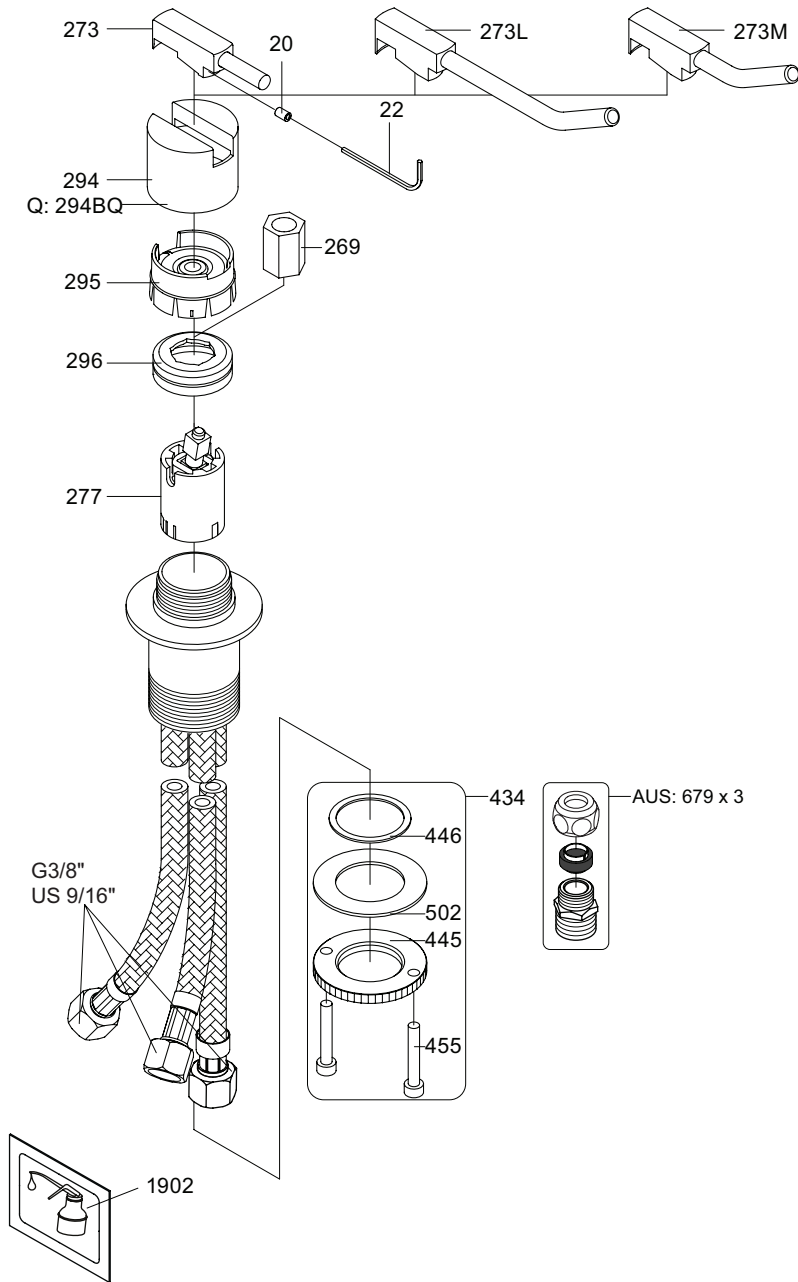

Max. 65°C, 150°F

4A

mm:	H	D	h
090	210	200	145
090A	110	85	40
090B	185	100	114
090C	185	100	114
090D	220	200	130
090E	170	200	65
090G	185	140	105
090H	265	230	155
090I	325	230	216
090V	355	145	270

Inches:	H	D	h
090	8 1/2"	8"	5 3/4"
090A	4 1/4"	3 1/2"	1 1/2"
090B	7"	4"	4 1/2"
090C	7"	4"	4 1/2"
090D	8 3/4"	8"	5"
090E	6 3/4"	8"	2 1/2"
090G	7"	5 1/2"	4"
090H	10 1/2"	9"	6"
090I	12 3/4"	9"	8 1/2"
090V	14"	5 3/4"	10 1/2"

500/2500:

Fitting instruction
 Montageanleitung
 Monteringsvejledning
 Monteringsvægledning
 Montage hanleiding
 Manuel de montage

3

4

5

VR277K: VR22, VR269, VR277
 VR297: VR20, VR22, VR269, VR273, VR277, VR294, VR295, VR296
 VR434: VR261, VR263, VR440, VR442, 2xVR455
 VR435: VR63, 2xVR444, VR447, VR448
 VR436: VR63, 2xVR444, VR448, VR449

VR691K: VR23, VR691
 VR692K: VR23, VR692
 NR.7: VR2A, VR23, VR677
 NR.10: VR20, VR22, VR293, VR294, VR295

vola
 Lunavej 2
 DK-8700 Horsens
 Tlf : + 45 7023 5500
 sales@vola.com
 www.vola.com

VOLA SC4

Date
Jan. 23

Rev.
3

Sheet
SB 27.63

500:

500: Ø10
500US: Ø3/8"

- VR277K: VR22, VR269, VR277
- VR297: VR20, VR22, VR269, VR273, VR277, VR294, VR295, VR296
- VR434: 2xVR444, VR445, 2xVR455, VR502
- NR.10: VR20, VR22, VR273, VR294, VR295