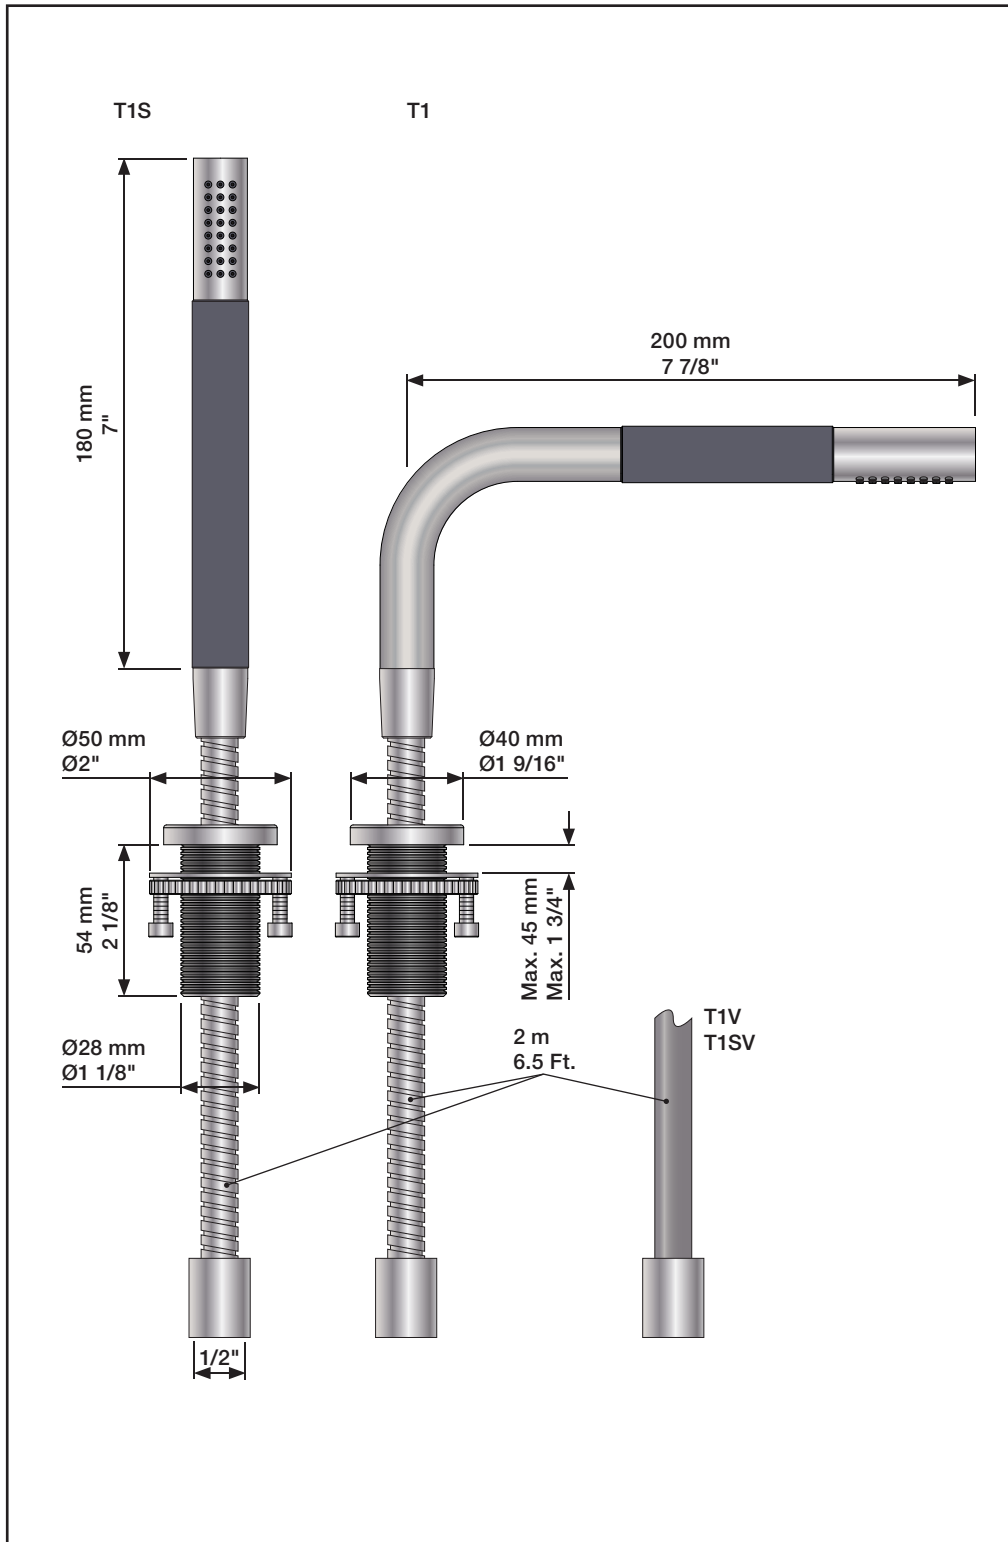

Max. 65°C, 150°F

4A

mm:	H	D	h
090	210	200	145
090A	110	85	40
090B	185	100	114
090C	185	100	114
090D	220	200	130
090E	170	200	65
090G	185	140	105
090H	265	230	155
090I	325	230	216
090V	355	145	270

Inches:	H	D	h
090	8 1/2"	8"	5 3/4"
090A	4 1/4"	3 1/2"	1 1/2"
090B	7"	4"	4 1/2"
090C	7"	4"	4 1/2"
090D	8 3/4"	8"	5"
090E	6 3/4"	8"	2 1/2"
090G	7"	5 1/2"	4"
090H	10 1/2"	9"	6"
090I	12 3/4"	9"	8 1/2"
090V	14"	5 3/4"	10 1/2"

500/2500:

Fitting instruction
 Montageanleitung
 Monteringsvejledning
 Monteringsvægledning
 Montage hanleiding
 Manuel de montage

3

4

5

VR277K: VR22, VR269, VR277
 VR297: VR20, VR22, VR269, VR273, VR277, VR294, VR295, VR296
 VR434: VR261, VR263, VR440, VR442, 2xVR455
 VR435: VR63, 2xVR444, VR447, VR448
 VR436: VR63, 2xVR444, VR448, VR449

Rev.
3

Sheet
SB 27.63

500:

500: Ø10
500US: Ø3/8"

- VR277K: VR22, VR269, VR277
- VR297: VR20, VR22, VR269, VR273, VR277, VR294, VR295, VR296
- VR434: 2xVR444, VR445, 2xVR455, VR502
- NR.10: VR20, VR22, VR273, VR294, VR295