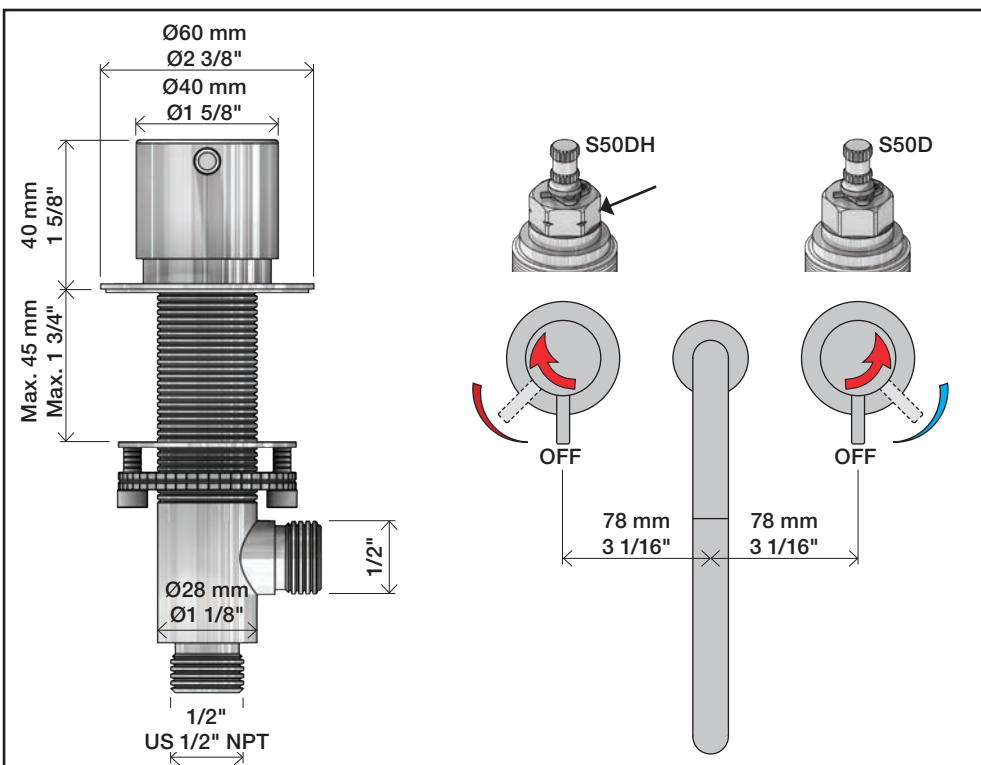

VOLA S50, S50D, S50DH
 VOLA KV3, KV4, KV9, KV10, KV15
 VOLA HV5, HV8, HV10
 VOLA SC2, SC4, SC6, SC8, SC11, SC13

Fitting instruction
 Montageanleitung
 Monteringsvejledning
 Monteringsvægledning
 Montage hanleiding
 Manuel de montage

04/00115
 04/00307
 04/00340

www.vola.com

vola

S50_V9_40999831
 08-08-2024

Data, 3 Bar/43.5 Psi:

	l/min.	Gal/min.
S50:	32,0	8.5
KV3:	30,0	7.9
KV4:	9,0	2.4
KV10, 15:	9,0	2.4
HV5, 8, 10:	9,0	2.4
SC2, 4 (A24):	16,0	4.2
SC6, 8, 11, 13: (C)	26,0	6.9

Max. 65°C, 150°F

4A

mm:	H	D	h
090	210	200	145
090A	110	85	40
090B	185	100	114
090C	185	100	114
090D	220	200	130
090E	170	200	65
090G	185	140	105
090H	265	230	155
090I	325	230	216
090V	355	145	270

Inches:	H	D	h
090	8 1/2"	8"	5 3/4"
090A	4 1/4"	3 1/2"	1 1/2"
090B	7"	4"	4 1/2"
090C	7"	4"	4 1/2"
090D	8 3/4"	8"	5"
090E	6 3/4"	8"	2 1/2"
090G	7"	5 1/2"	4"
090H	10 1/2"	9"	6"
090I	12 3/4"	9"	8 1/2"
090V	14"	5 3/4"	10 1/2"

Rev.
3

Sheet
SB 27.63

500:

500: Ø10
500US: Ø3/8"

- VR277K: VR22, VR269, VR277
- VR297: VR20, VR22, VR269, VR273, VR277, VR294, VR295, VR296
- VR434: 2xVR444, VR445, 2xVR455, VR502
- NR.10: VR20, VR22, VR273, VR294, VR295