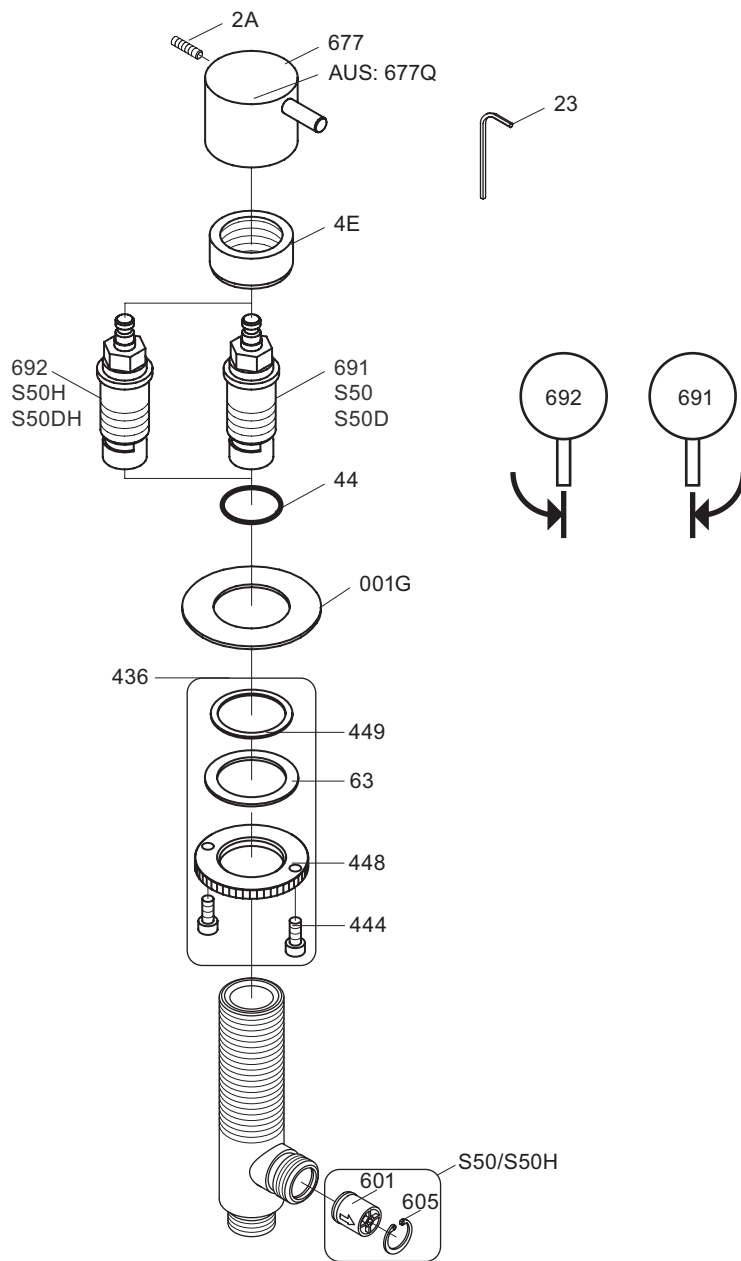

Max. 65°C, 150°F

4A

mm:	H	D	h
090	210	200	145
090A	110	85	40
090B	185	100	114
090C	185	100	114
090D	220	200	130
090E	170	200	65
090G	185	140	105
090H	265	230	155
090I	325	230	216
090V	355	145	270

Inches:	H	D	h
090	8 1/2"	8"	5 3/4"
090A	4 1/4"	3 1/2"	1 1/2"
090B	7"	4"	4 1/2"
090C	7"	4"	4 1/2"
090D	8 3/4"	8"	5"
090E	6 3/4"	8"	2 1/2"
090G	7"	5 1/2"	4"
090H	10 1/2"	9"	6"
090I	12 3/4"	9"	8 1/2"
090V	14"	5 3/4"	10 1/2"

500/2500:

Fitting instruction
 Montageanleitung
 Monteringsvejledning
 Monteringsvægledning
 Montage hanleiding
 Manuel de montage

3

4

5

VR277K: VR22, VR269, VR277
 VR297: VR20, VR22, VR269, VR273, VR277, VR294, VR295, VR296
 VR434: VR261, VR263, VR440, VR442, 2xVR455
 VR435: VR63, 2xVR444, VR447, VR448
 VR436: VR63, 2xVR444, VR448, VR449

Rev.
3

Sheet
SB 27.63

500:

500: Ø10
500US: Ø3/8"

- VR277K: VR22, VR269, VR277
- VR297: VR20, VR22, VR269, VR273, VR277, VR294, VR295, VR296
- VR434: 2xVR444, VR445, 2xVR455, VR502
- NR.10: VR20, VR22, VR273, VR294, VR295

vola
 Lunavej 2
 DK-8700 Horsens
 Tlf : + 45 7023 5500
 sales@vola.com
 www.vola.com

VOLA 500/M/L

Date
Jan. 23

Rev.
4

Sheet
SB 4.1

VR691i: VR23, VR44, VR691
 VR692i: VR23, VR44, VR692
 VR436: VR63, 2xVR444, VR448, VR449
 NR.7: VR2A, VR23, VR677