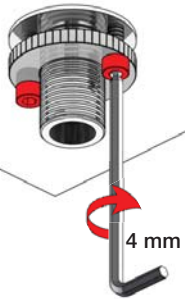

Max. 65°C, 150°F

4A

mm:	H	D	h
090	210	200	145
090A	110	85	40
090B	185	100	114
090C	185	100	114
090D	220	200	130
090E	170	200	65
090G	185	140	105
090H	265	230	155
090I	325	230	216
090V	355	145	270

Inches:	H	D	h
090	8 1/2"	8"	5 3/4"
090A	4 1/4"	3 1/2"	1 1/2"
090B	7"	4"	4 1/2"
090C	7"	4"	4 1/2"
090D	8 3/4"	8"	5"
090E	6 3/4"	8"	2 1/2"
090G	7"	5 1/2"	4"
090H	10 1/2"	9"	6"
090I	12 3/4"	9"	8 1/2"
090V	14"	5 3/4"	10 1/2"

500/2500:

Fitting instruction
 Montageanleitung
 Monteringsvejledning
 Monteringsvægledning
 Montage hanleiding
 Manuel de montage

3

4

5

VR277K: VR22, VR269, VR277
 VR297: VR20, VR22, VR269, VR273, VR277, VR294, VR295, VR296
 VR434: VR261, VR263, VR440, VR442, 2xVR455
 VR435: VR63, 2xVR444, VR447, VR448
 VR436: VR63, 2xVR444, VR448, VR449

Rev.
3

Sheet
SB 27.63

500:

500: Ø10
500US: Ø3/8"

- VR277K: VR22, VR269, VR277
- VR297: VR20, VR22, VR269, VR273, VR277, VR294, VR295, VR296
- VR434: 2xVR444, VR445, 2xVR455, VR502
- NR.10: VR20, VR22, VR273, VR294, VR295