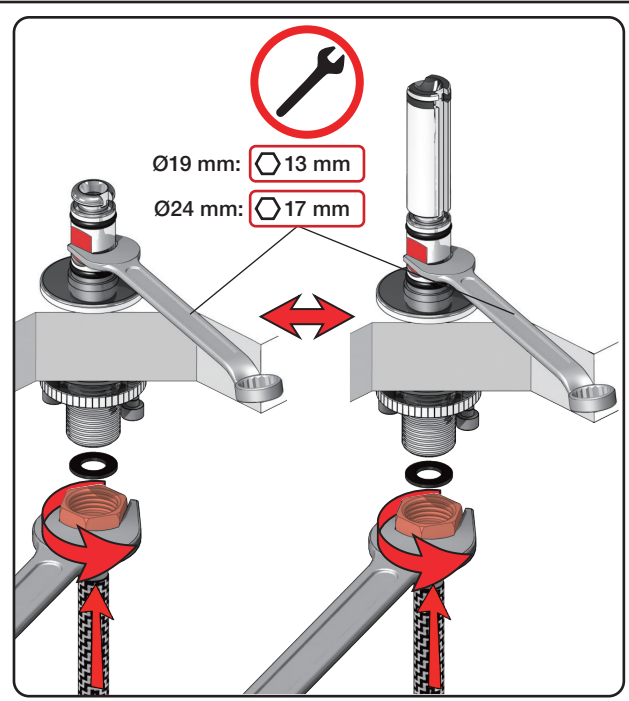

Max. 65°C, 150°F

4A

mm:	H	D	h
090	210	200	145
090A	110	85	40
090B	185	100	114
090C	185	100	114
090D	220	200	130
090E	170	200	65
090G	185	140	105
090H	265	230	155
090I	325	230	216
090V	355	145	270

Inches:	H	D	h
090	8 1/2"	8"	5 3/4"
090A	4 1/4"	3 1/2"	1 1/2"
090B	7"	4"	4 1/2"
090C	7"	4"	4 1/2"
090D	8 3/4"	8"	5"
090E	6 3/4"	8"	2 1/2"
090G	7"	5 1/2"	4"
090H	10 1/2"	9"	6"
090I	12 3/4"	9"	8 1/2"
090V	14"	5 3/4"	10 1/2"

500/2500:

Fitting instruction
 Montageanleitung
 Monteringsvejledning
 Monteringsvægledning
 Montage hanleiding
 Manuel de montage

3

4

5

VR277K: VR22, VR269, VR277
 VR297: VR20, VR22, VR269, VR273, VR277, VR294, VR295, VR296
 VR434: VR261, VR263, VR440, VR442, 2xVR455
 VR435: VR63, 2xVR444, VR447, VR448
 VR436: VR63, 2xVR444, VR448, VR449

Rev.
3

Sheet
SB 27.63

500:

500: Ø10
500US: Ø3/8"

- VR277K: VR22, VR269, VR277
- VR297: VR20, VR22, VR269, VR273, VR277, VR294, VR295, VR296
- VR434: 2xVR444, VR445, 2xVR455, VR502
- NR.10: VR20, VR22, VR273, VR294, VR295