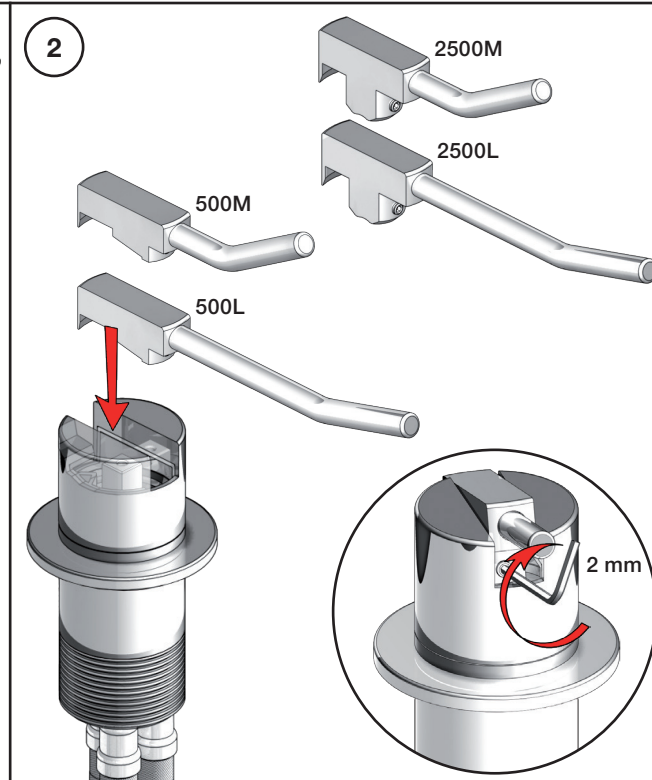

Max. 65°C, 150°F

4A

mm:	H	D	h
090	210	200	145
090A	110	85	40
090B	185	100	114
090C	185	100	114
090D	220	200	130
090E	170	200	65
090G	185	140	105
090H	265	230	155
090I	325	230	216
090V	355	145	270

Inches:	H	D	h
090	8 1/2"	8"	5 3/4"
090A	4 1/4"	3 1/2"	1 1/2"
090B	7"	4"	4 1/2"
090C	7"	4"	4 1/2"
090D	8 3/4"	8"	5"
090E	6 3/4"	8"	2 1/2"
090G	7"	5 1/2"	4"
090H	10 1/2"	9"	6"
090I	12 3/4"	9"	8 1/2"
090V	14"	5 3/4"	10 1/2"

500/2500:

Fitting instruction
 Montageanleitung
 Monteringsvejledning
 Monteringsvægledning
 Montage hanleiding
 Manuel de montage

3

4

5

VR277K: VR22, VR269, VR277
 VR297: VR20, VR22, VR269, VR273, VR277, VR294, VR295, VR296
 VR434: VR261, VR263, VR440, VR442, 2xVR455
 VR435: VR63, 2xVR444, VR447, VR448
 VR436: VR63, 2xVR444, VR448, VR449

Rev.
3

Sheet
SB 27.63

500:

500: Ø10
500US: Ø3/8"

- VR277K: VR22, VR269, VR277
- VR297: VR20, VR22, VR269, VR273, VR277, VR294, VR295, VR296
- VR434: 2xVR444, VR445, 2xVR455, VR502
- NR.10: VR20, VR22, VR273, VR294, VR295