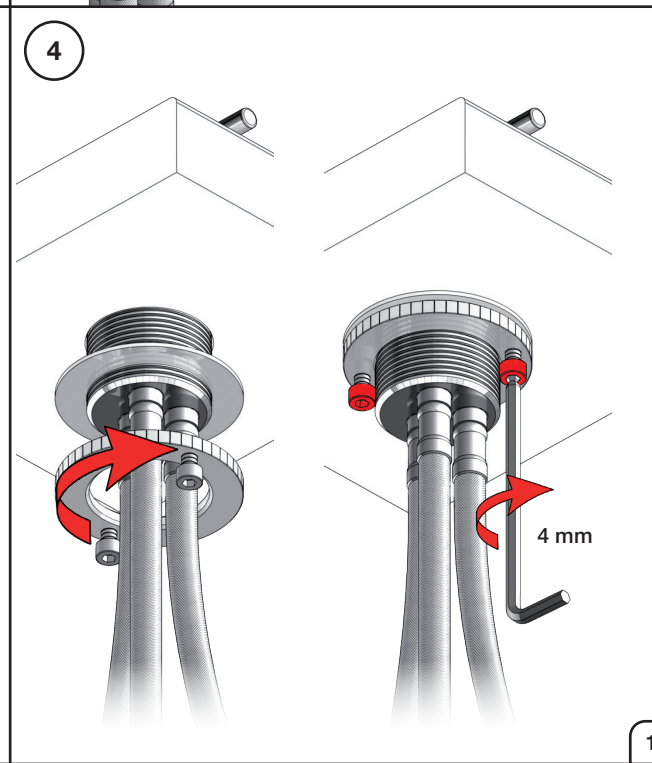

Max. 65°C, 150°F

4A

mm:	H	D	h
090	210	200	145
090A	110	85	40
090B	185	100	114
090C	185	100	114
090D	220	200	130
090E	170	200	65
090G	185	140	105
090H	265	230	155
090I	325	230	216
090V	355	145	270

Inches:	H	D	h
090	8 1/2"	8"	5 3/4"
090A	4 1/4"	3 1/2"	1 1/2"
090B	7"	4"	4 1/2"
090C	7"	4"	4 1/2"
090D	8 3/4"	8"	5"
090E	6 3/4"	8"	2 1/2"
090G	7"	5 1/2"	4"
090H	10 1/2"	9"	6"
090I	12 3/4"	9"	8 1/2"
090V	14"	5 3/4"	10 1/2"

500/2500:

Fitting instruction
 Montageanleitung
 Monteringsvejledning
 Monteringsvægledning
 Montage hanleiding
 Manuel de montage

3

4

5

VR277K: VR22, VR269, VR277
 VR297: VR20, VR22, VR269, VR273, VR277, VR294, VR295, VR296
 VR434: VR261, VR263, VR440, VR442, 2xVR455
 VR435: VR63, 2xVR444, VR447, VR448
 VR436: VR63, 2xVR444, VR448, VR449

Rev.
3

Sheet
SB 27.63

500:

500: Ø10
500US: Ø3/8"

- VR277K: VR22, VR269, VR277
- VR297: VR20, VR22, VR269, VR273, VR277, VR294, VR295, VR296
- VR434: 2xVR444, VR445, 2xVR455, VR502
- NR.10: VR20, VR22, VR273, VR294, VR295