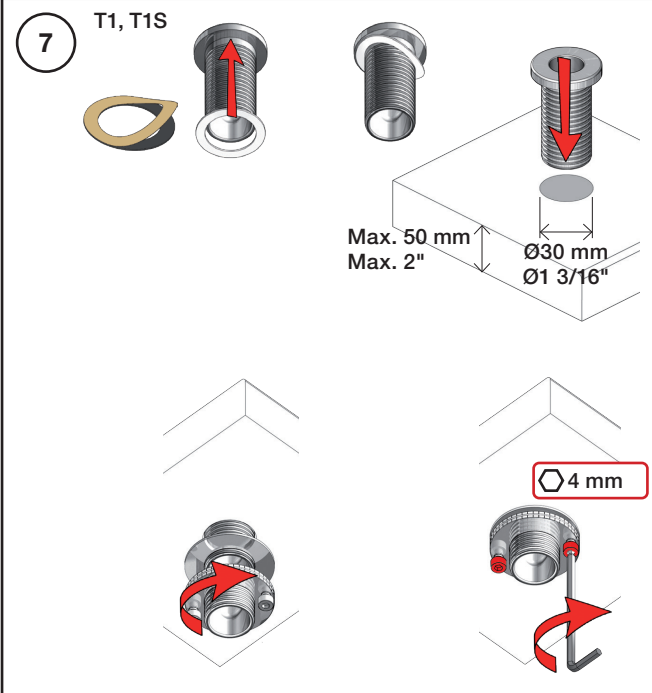

Max. 65°C, 150°F

4A

mm:	H	D	h
090	210	200	145
090A	110	85	40
090B	185	100	114
090C	185	100	114
090D	220	200	130
090E	170	200	65
090G	185	140	105
090H	265	230	155
090I	325	230	216
090V	355	145	270

Inches:	H	D	h
090	8 1/2"	8"	5 3/4"
090A	4 1/4"	3 1/2"	1 1/2"
090B	7"	4"	4 1/2"
090C	7"	4"	4 1/2"
090D	8 3/4"	8"	5"
090E	6 3/4"	8"	2 1/2"
090G	7"	5 1/2"	4"
090H	10 1/2"	9"	6"
090I	12 3/4"	9"	8 1/2"
090V	14"	5 3/4"	10 1/2"

500/2500:

Fitting instruction
 Montageanleitung
 Monteringsvejledning
 Monteringsvægledning
 Montage hanleiding
 Manuel de montage

3

4

5

VR277K: VR22, VR269, VR277
 VR297: VR20, VR22, VR269, VR273, VR277, VR294, VR295, VR296
 VR434: VR261, VR263, VR440, VR442, 2xVR455
 VR435: VR63, 2xVR444, VR447, VR448
 VR436: VR63, 2xVR444, VR448, VR449

Rev.
3

Sheet
SB 27.63

500:

500: Ø10
500US: Ø3/8"

- VR277K: VR22, VR269, VR277
- VR297: VR20, VR22, VR269, VR273, VR277, VR294, VR295, VR296
- VR434: 2xVR444, VR445, 2xVR455, VR502
- NR.10: VR20, VR22, VR273, VR294, VR295