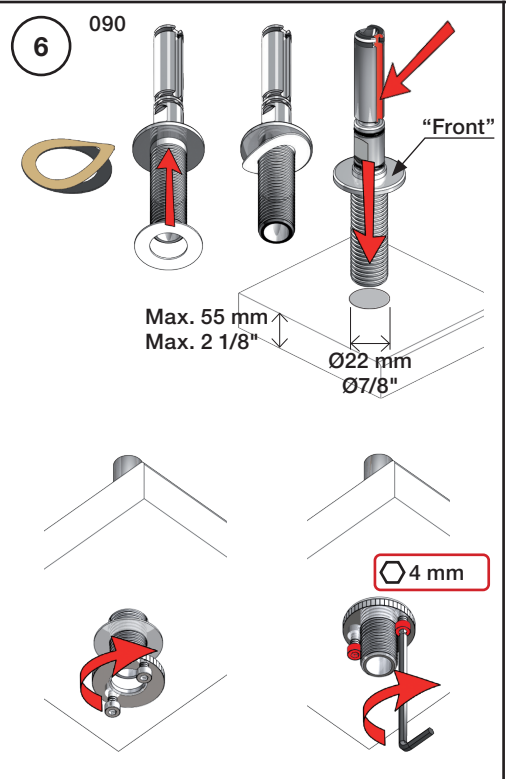

Max. 65°C, 150°F

4A

mm:	H	D	h
090	210	200	145
090A	110	85	40
090B	185	100	114
090C	185	100	114
090D	220	200	130
090E	170	200	65
090G	185	140	105
090H	265	230	155
090I	325	230	216
090V	355	145	270

Inches:	H	D	h
090	8 1/2"	8"	5 3/4"
090A	4 1/4"	3 1/2"	1 1/2"
090B	7"	4"	4 1/2"
090C	7"	4"	4 1/2"
090D	8 3/4"	8"	5"
090E	6 3/4"	8"	2 1/2"
090G	7"	5 1/2"	4"
090H	10 1/2"	9"	6"
090I	12 3/4"	9"	8 1/2"
090V	14"	5 3/4"	10 1/2"

VOLA 500, 590, 500T1
 VOLA 2500
 VOLA SC1, SC3, SC5, SC7, SC9, SC10, SC12

Fitting instruction
 Montageanleitung
 Monteringsvejledning
 Monteringsvægledning
 Montage hanleiding
 Manuel de montage

04/00027
 04/00038

500/2500:

Fitting instruction
 Montageanleitung
 Monteringsvejledning
 Monteringsvægledning
 Montage hanleiding
 Manuel de montage

3

4

5

VR277K: VR22, VR269, VR277
 VR297: VR20, VR22, VR269, VR273, VR277, VR294, VR295, VR296
 VR434: VR261, VR263, VR440, VR442, 2xVR455
 VR435: VR63, 2xVR444, VR447, VR448
 VR436: VR63, 2xVR444, VR448, VR449

Rev.
3

Sheet
SB 27.63

500:

500: Ø10
500US: Ø3/8"

- VR277K: VR22, VR269, VR277
- VR297: VR20, VR22, VR269, VR273, VR277, VR294, VR295, VR296
- VR434: 2xVR444, VR445, 2xVR455, VR502
- NR.10: VR20, VR22, VR273, VR294, VR295