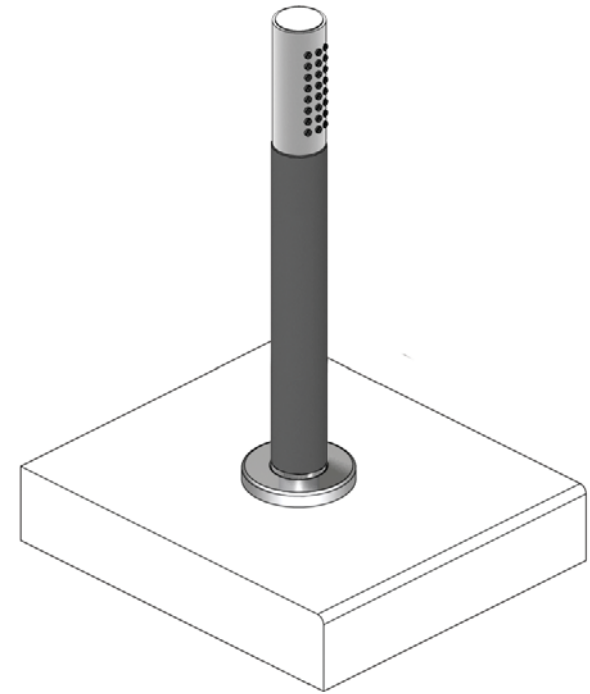

500/2500:

Fitting instruction
 Montageanleitung
 Monteringsvejledning
 Monteringsvægledning
 Montage hanleiding
 Manuel de montage

3

4

5

VR277K: VR22, VR269, VR277
 VR297: VR20, VR22, VR269, VR273, VR277, VR294, VR295, VR296
 VR434: VR261, VR263, VR440, VR442, 2xVR455
 VR435: VR63, 2xVR444, VR447, VR448
 VR436: VR63, 2xVR444, VR448, VR449