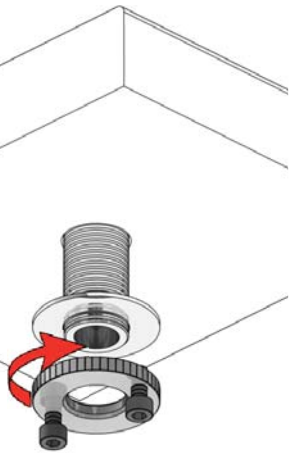

Max. 65°C, 150°F

4A

mm:	H	D	h
090	210	200	145
090A	110	85	40
090B	185	100	114
090C	185	100	114
090D	220	200	130
090E	170	200	65
090G	185	140	105
090H	265	230	155
090I	325	230	216
090V	355	145	270

Inches:	H	D	h
090	8 1/2"	8"	5 3/4"
090A	4 1/4"	3 1/2"	1 1/2"
090B	7"	4"	4 1/2"
090C	7"	4"	4 1/2"
090D	8 3/4"	8"	5"
090E	6 3/4"	8"	2 1/2"
090G	7"	5 1/2"	4"
090H	10 1/2"	9"	6"
090I	12 3/4"	9"	8 1/2"
090V	14"	5 3/4"	10 1/2"

500/2500:

Fitting instruction
 Montageanleitung
 Monteringsvejledning
 Monteringsvægledning
 Montage hanleiding
 Manuel de montage

3

4

5

VR277K: VR22, VR269, VR277
 VR297: VR20, VR22, VR269, VR273, VR277, VR294, VR295, VR296
 VR434: VR261, VR263, VR440, VR442, 2xVR455
 VR435: VR63, 2xVR444, VR447, VR448
 VR436: VR63, 2xVR444, VR448, VR449

Rev.
3

Sheet
SB 27.63

500:

500: Ø10
500US: Ø3/8"

- VR277K: VR22, VR269, VR277
- VR297: VR20, VR22, VR269, VR273, VR277, VR294, VR295, VR296
- VR434: 2xVR444, VR445, 2xVR455, VR502
- NR.10: VR20, VR22, VR273, VR294, VR295