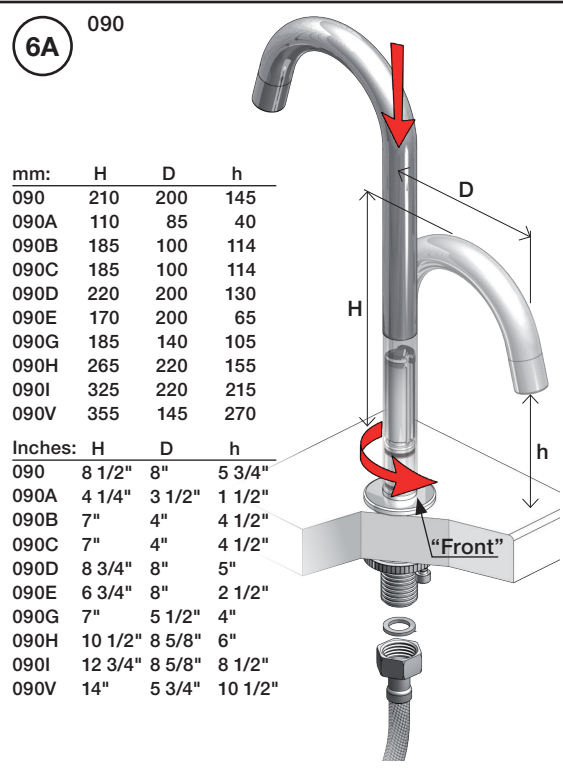

Max. 65°C, 150°F

4A

mm:	H	D	h
090	210	200	145
090A	110	85	40
090B	185	100	114
090C	185	100	114
090D	220	200	130
090E	170	200	65
090G	185	140	105
090H	265	230	155
090I	325	230	216
090V	355	145	270

Inches:	H	D	h
090	8 1/2"	8"	5 3/4"
090A	4 1/4"	3 1/2"	1 1/2"
090B	7"	4"	4 1/2"
090C	7"	4"	4 1/2"
090D	8 3/4"	8"	5"
090E	6 3/4"	8"	2 1/2"
090G	7"	5 1/2"	4"
090H	10 1/2"	9"	6"
090I	12 3/4"	9"	8 1/2"
090V	14"	5 3/4"	10 1/2"

VOLA 500, 590, 500T1
 VOLA 2500
 VOLA SC1, SC3, SC5, SC7, SC9, SC10, SC12

Fitting instruction
 Montageanleitung
 Monteringsvejledning
 Monteringsvægledning
 Montage hanleiding
 Manuel de montage

04/00027
 04/00038

500/2500:

Fitting instruction
 Montageanleitung
 Monteringsvejledning
 Monteringsvægledning
 Montage hanleiding
 Manuel de montage

3

4

5

VR277K: VR22, VR269, VR277
 VR297: VR20, VR22, VR269, VR273, VR277, VR294, VR295, VR296
 VR434: VR261, VR263, VR440, VR442, 2xVR455
 VR435: VR63, 2xVR444, VR447, VR448
 VR436: VR63, 2xVR444, VR448, VR449

Rev.
3

Sheet
SB 27.63

500:

500: Ø10
500US: Ø3/8"

- VR277K: VR22, VR269, VR277
- VR297: VR20, VR22, VR269, VR273, VR277, VR294, VR295, VR296
- VR434: 2xVR444, VR445, 2xVR455, VR502
- NR.10: VR20, VR22, VR273, VR294, VR295