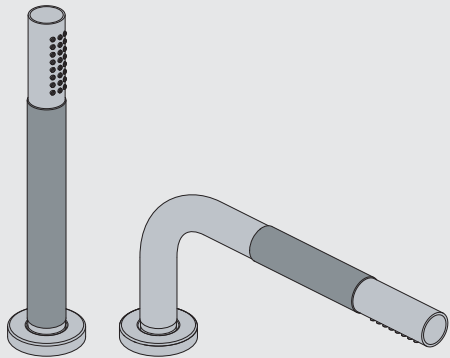

Max. 65°C, 150°F

4A

mm:	H	D	h
090	210	200	145
090A	110	85	40
090B	185	100	114
090C	185	100	114
090D	220	200	130
090E	170	200	65
090G	185	140	105
090H	265	230	155
090I	325	230	216
090V	355	145	270

Inches:	H	D	h
090	8 1/2"	8"	5 3/4"
090A	4 1/4"	3 1/2"	1 1/2"
090B	7"	4"	4 1/2"
090C	7"	4"	4 1/2"
090D	8 3/4"	8"	5"
090E	6 3/4"	8"	2 1/2"
090G	7"	5 1/2"	4"
090H	10 1/2"	9"	6"
090I	12 3/4"	9"	8 1/2"
090V	14"	5 3/4"	10 1/2"

VOLA 500, 590, 500T1
 VOLA 2500
 VOLA SC1, SC3, SC5, SC7, SC9, SC10, SC12

Fitting instruction
 Montageanleitung
 Monteringsvejledning
 Monteringsvægledning
 Montage hanleiding
 Manuel de montage

04/00027
 04/00038

500/2500:

Fitting instruction
 Montageanleitung
 Monteringsvejledning
 Monteringsvægledning
 Montage hanleiding
 Manuel de montage

3

4

5

VR277K: VR22, VR269, VR277
 VR297: VR20, VR22, VR269, VR273, VR277, VR294, VR295, VR296
 VR434: VR261, VR263, VR440, VR442, 2xVR455
 VR435: VR63, 2xVR444, VR447, VR448
 VR436: VR63, 2xVR444, VR448, VR449

Rev.
3

Sheet
SB 27.63

500:

500: Ø10
500US: Ø3/8"

- VR277K: VR22, VR269, VR277
- VR297: VR20, VR22, VR269, VR273, VR277, VR294, VR295, VR296
- VR434: 2xVR444, VR445, 2xVR455, VR502
- NR.10: VR20, VR22, VR273, VR294, VR295