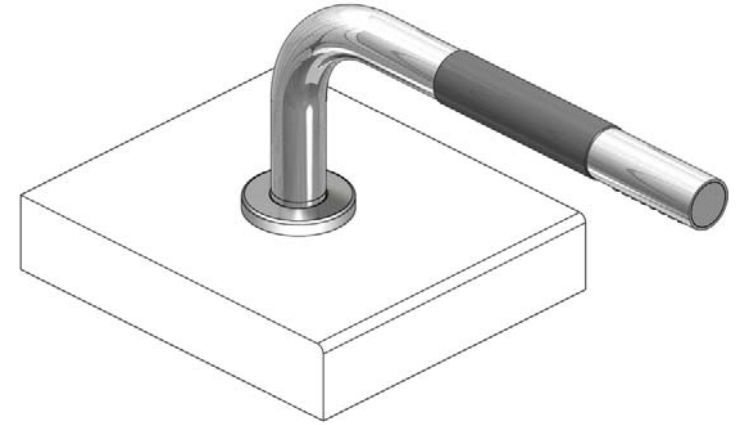

500/2500:

Fitting instruction
 Montageanleitung
 Monteringsvejledning
 Monteringsvægledning
 Montage hanleiding
 Manuel de montage

3

4

5

VR277K: VR22, VR269, VR277
 VR297: VR20, VR22, VR269, VR273, VR277, VR294, VR295, VR296
 VR434: VR261, VR263, VR440, VR442, 2xVR455
 VR435: VR63, 2xVR444, VR447, VR448
 VR436: VR63, 2xVR444, VR448, VR449