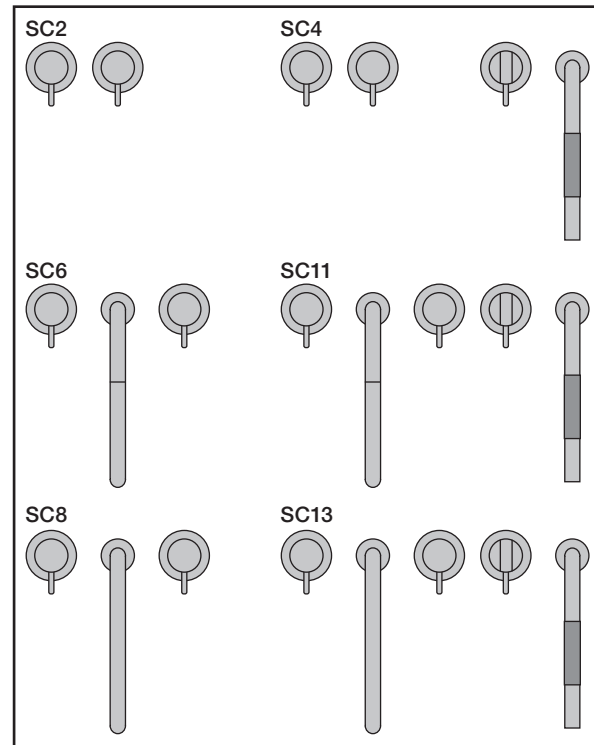

VOLA S50, S50D, S50DH
 VOLA KV3, KV4, KV9, KV10, KV15
 VOLA HV5, HV8, HV10
 VOLA SC2, SC4, SC6, SC8, SC11, SC13

Fitting instruction
 Montageanleitung
 Monteringsvejledning
 Monteringsvægledning
 Montage hanleiding
 Manuel de montage

04/00115
 04/00307
 04/00340

www.vola.com

vola

S50_V9_40999831
 08-08-2024

Data, 3 Bar/43.5 Psi:

	l/min.	Gal/min.
S50:	32,0	8.5
KV3:	30,0	7.9
KV4:	9,0	2.4
KV10, 15:	9,0	2.4
HV5, 8, 10:	9,0	2.4
SC2, 4 (A24):	16,0	4.2
SC6, 8, 11, 13: (C)	26,0	6.9

Max. 65°C, 150°F

4A

mm:	H	D	h
090	210	200	145
090A	110	85	40
090B	185	100	114
090C	185	100	114
090D	220	200	130
090E	170	200	65
090G	185	140	105
090H	265	230	155
090I	325	230	216
090V	355	145	270

Inches:	H	D	h
090	8 1/2"	8"	5 3/4"
090A	4 1/4"	3 1/2"	1 1/2"
090B	7"	4"	4 1/2"
090C	7"	4"	4 1/2"
090D	8 3/4"	8"	5"
090E	6 3/4"	8"	2 1/2"
090G	7"	5 1/2"	4"
090H	10 1/2"	9"	6"
090I	12 3/4"	9"	8 1/2"
090V	14"	5 3/4"	10 1/2"

Rev.
3

Sheet
SB 27.63

500:

500: Ø10
500US: Ø3/8"

- VR277K: VR22, VR269, VR277
- VR297: VR20, VR22, VR269, VR273, VR277, VR294, VR295, VR296
- VR434: 2xVR444, VR445, 2xVR455, VR502
- NR.10: VR20, VR22, VR273, VR294, VR295