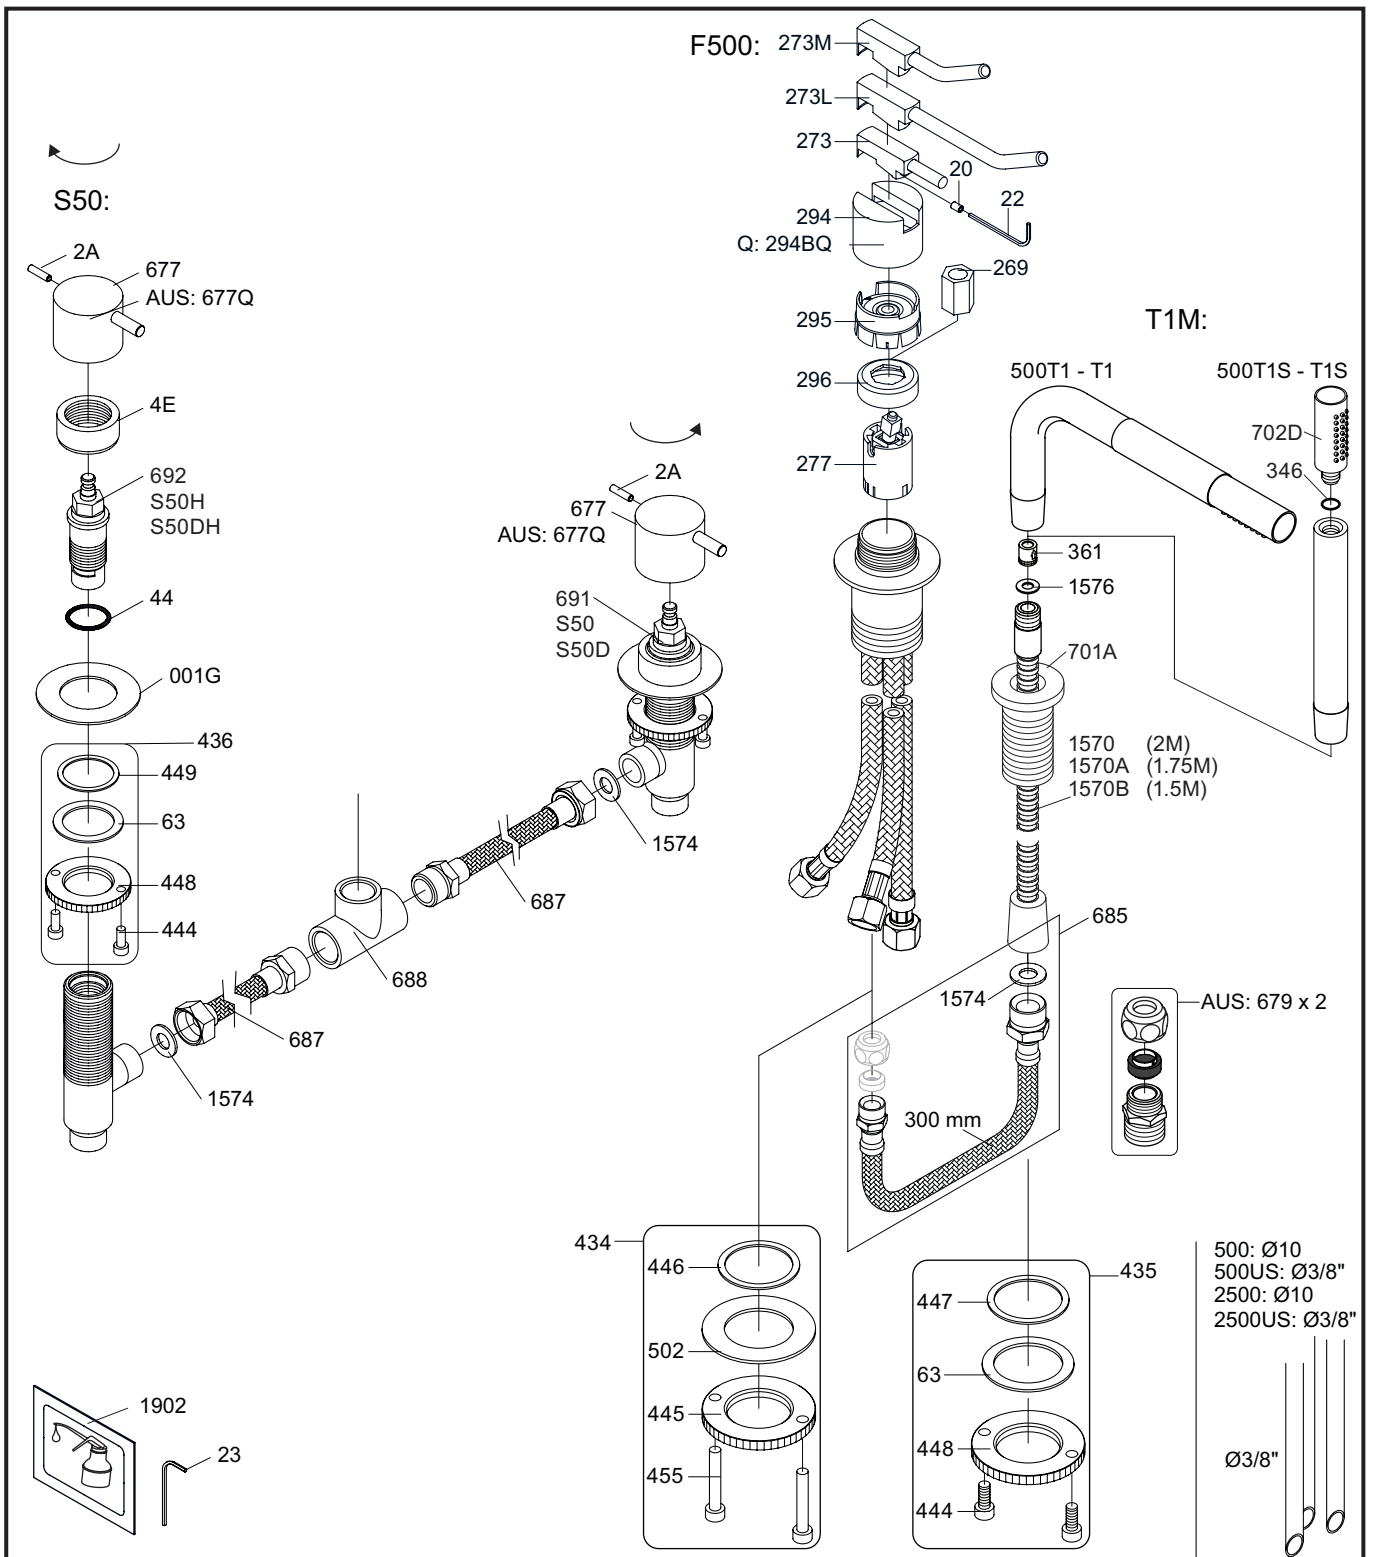

Max. 65°C, 150°F

4A

mm:	H	D	h
090	210	200	145
090A	110	85	40
090B	185	100	114
090C	185	100	114
090D	220	200	130
090E	170	200	65
090G	185	140	105
090H	265	230	155
090I	325	230	216
090V	355	145	270

Inches:	H	D	h
090	8 1/2"	8"	5 3/4"
090A	4 1/4"	3 1/2"	1 1/2"
090B	7"	4"	4 1/2"
090C	7"	4"	4 1/2"
090D	8 3/4"	8"	5"
090E	6 3/4"	8"	2 1/2"
090G	7"	5 1/2"	4"
090H	10 1/2"	9"	6"
090I	12 3/4"	9"	8 1/2"
090V	14"	5 3/4"	10 1/2"

500/2500:

Fitting instruction
 Montageanleitung
 Monteringsvejledning
 Monteringsvægledning
 Montage hanleiding
 Manuel de montage

3

4

5

VR277K: VR22, VR269, VR277
 VR297: VR20, VR22, VR269, VR273, VR277, VR294, VR295, VR296
 VR434: VR261, VR263, VR440, VR442, 2xVR455
 VR435: VR63, 2xVR444, VR447, VR448
 VR436: VR63, 2xVR444, VR448, VR449

Rev.
3

Sheet
SB 27.63

500:

500: Ø10
500US: Ø3/8"

- VR277K: VR22, VR269, VR277
- VR297: VR20, VR22, VR269, VR273, VR277, VR294, VR295, VR296
- VR434: 2xVR444, VR445, 2xVR455, VR502
- NR.10: VR20, VR22, VR273, VR294, VR295