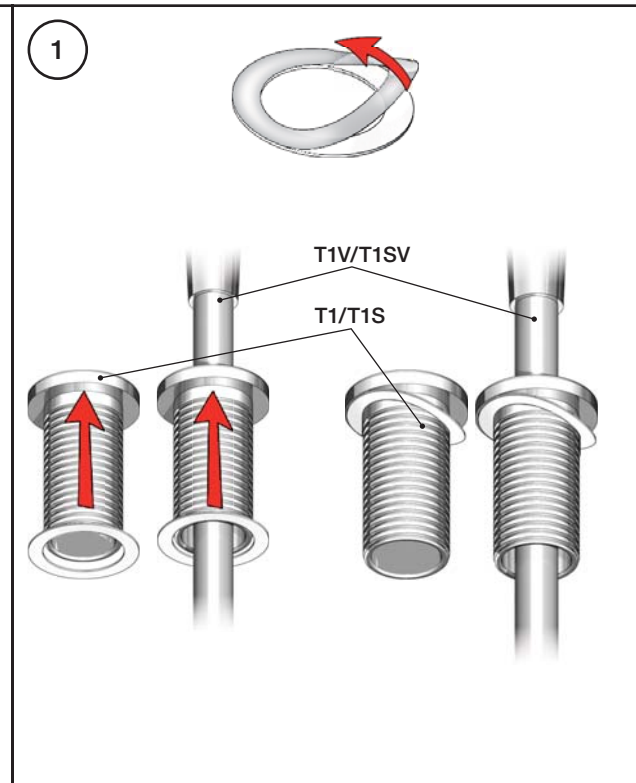

Max. 65°C, 150°F

4A

mm:	H	D	h
090	210	200	145
090A	110	85	40
090B	185	100	114
090C	185	100	114
090D	220	200	130
090E	170	200	65
090G	185	140	105
090H	265	230	155
090I	325	230	216
090V	355	145	270

Inches:	H	D	h
090	8 1/2"	8"	5 3/4"
090A	4 1/4"	3 1/2"	1 1/2"
090B	7"	4"	4 1/2"
090C	7"	4"	4 1/2"
090D	8 3/4"	8"	5"
090E	6 3/4"	8"	2 1/2"
090G	7"	5 1/2"	4"
090H	10 1/2"	9"	6"
090I	12 3/4"	9"	8 1/2"
090V	14"	5 3/4"	10 1/2"

VOLA 500, 590, 500T1
 VOLA 2500
 VOLA SC1, SC3, SC5, SC7, SC9, SC10, SC12

Fitting instruction
 Montageanleitung
 Monteringsvejledning
 Monteringsvægledning
 Montage hanleiding
 Manuel de montage

04/00027
 04/00038

500/2500:

Fitting instruction
 Montageanleitung
 Monteringsvejledning
 Monteringsvægledning
 Montage hanleiding
 Manuel de montage

3

4

5

VR277K: VR22, VR269, VR277
 VR297: VR20, VR22, VR269, VR273, VR277, VR294, VR295, VR296
 VR434: VR261, VR263, VR440, VR442, 2xVR455
 VR435: VR63, 2xVR444, VR447, VR448
 VR436: VR63, 2xVR444, VR448, VR449

Rev.
3

Sheet
SB 27.63

500:

500: Ø10
500US: Ø3/8"

- VR277K: VR22, VR269, VR277
- VR297: VR20, VR22, VR269, VR273, VR277, VR294, VR295, VR296
- VR434: 2xVR444, VR445, 2xVR455, VR502
- NR.10: VR20, VR22, VR273, VR294, VR295