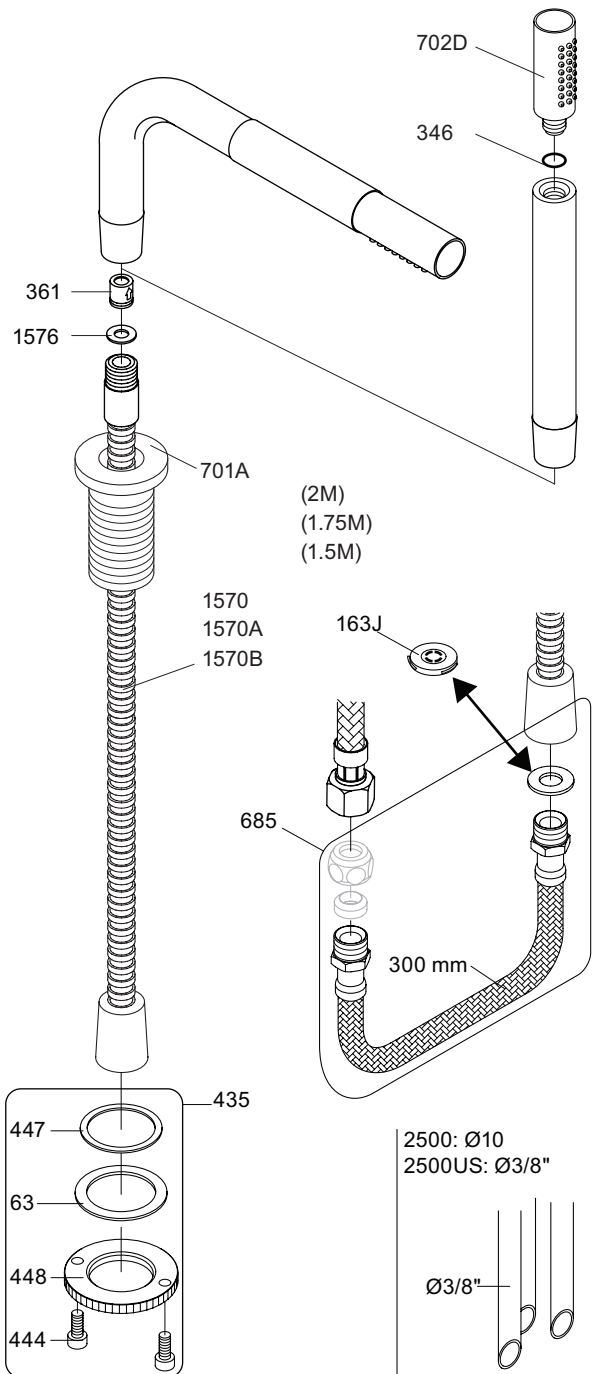

VOLA 500, 590, 500T1
 VOLA 2500
 VOLA SC1, SC3, SC5, SC7, SC9, SC10, SC12

Fitting instruction
 Montageanleitung
 Monteringsvejledning
 Monteringsvægledning
 Montage hanleiding
 Manuel de montage

04/00027
 04/00038

vola

Fitting instruction
 Montageanleitung
 Monteringsvejledning
 Monteringsvægledning
 Montage hanleiding
 Manuel de montage

3

4

5

2 x 2500

1 x T1

T1S

- VR1277K: VR22, VR2269, VR1277
- VR434: VR445, VR446, VR502, 2xVR455
- VR435: VR63, VR447, VR448, 2xVR455
- NR.11: VR20, VR22, VR1273, VR1274, VR1275

vola

Lunavej 2
DK-8700 Horsens
Tlf : + 45 7023 5500
sales@vola.com
www.vola.com

VOLA SC3

Date
Jan. 23

Rev.
4

Sheet
SB 27.62

2500:

500: Ø10
500US: Ø3/8"

VR1277K: VR22, VR2269, VR1277
 VR434: 2xVR455, VR445, VR446, VR502
 NR.11: VR20, VR22, VR1273, VR1274, VR1275

vola
 Lunavej 2
 DK-8700 Horsens
 Tlf : + 45 7023 5500
 sales@vola.com
 www.vola.com