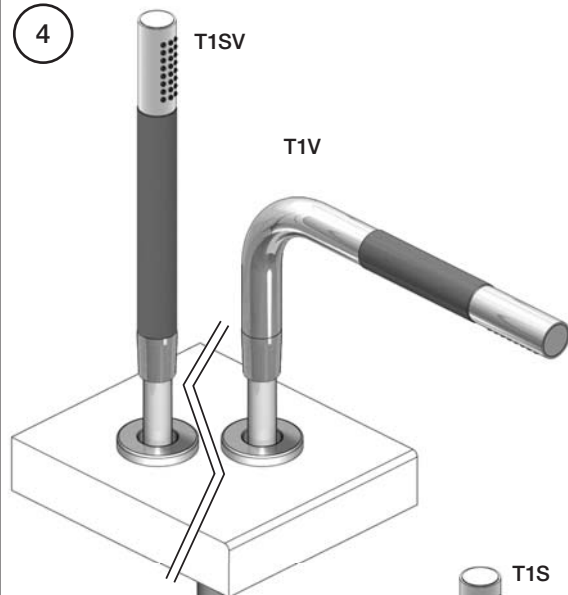

vola

Fitting instruction
 Montageanleitung
 Monteringsvejledning
 Monteringsvægledning
 Montage hanleiding
 Manuel de montage

3

4

5

2 x 2500

1 x T1

T1S

VOLA SC3

Date
Jan. 23

Rev.
4

Sheet
SB 27.62

2500:

500: Ø10
500US: Ø3/8"

VR1277K: VR22, VR2269, VR1277
 VR434: 2xVR455, VR445, VR446, VR502
 NR.11: VR20, VR22, VR1273, VR1274, VR1275

vola
 Lunavej 2
 DK-8700 Horsens
 Tlf : + 45 7023 5500
 sales@vola.com
 www.vola.com