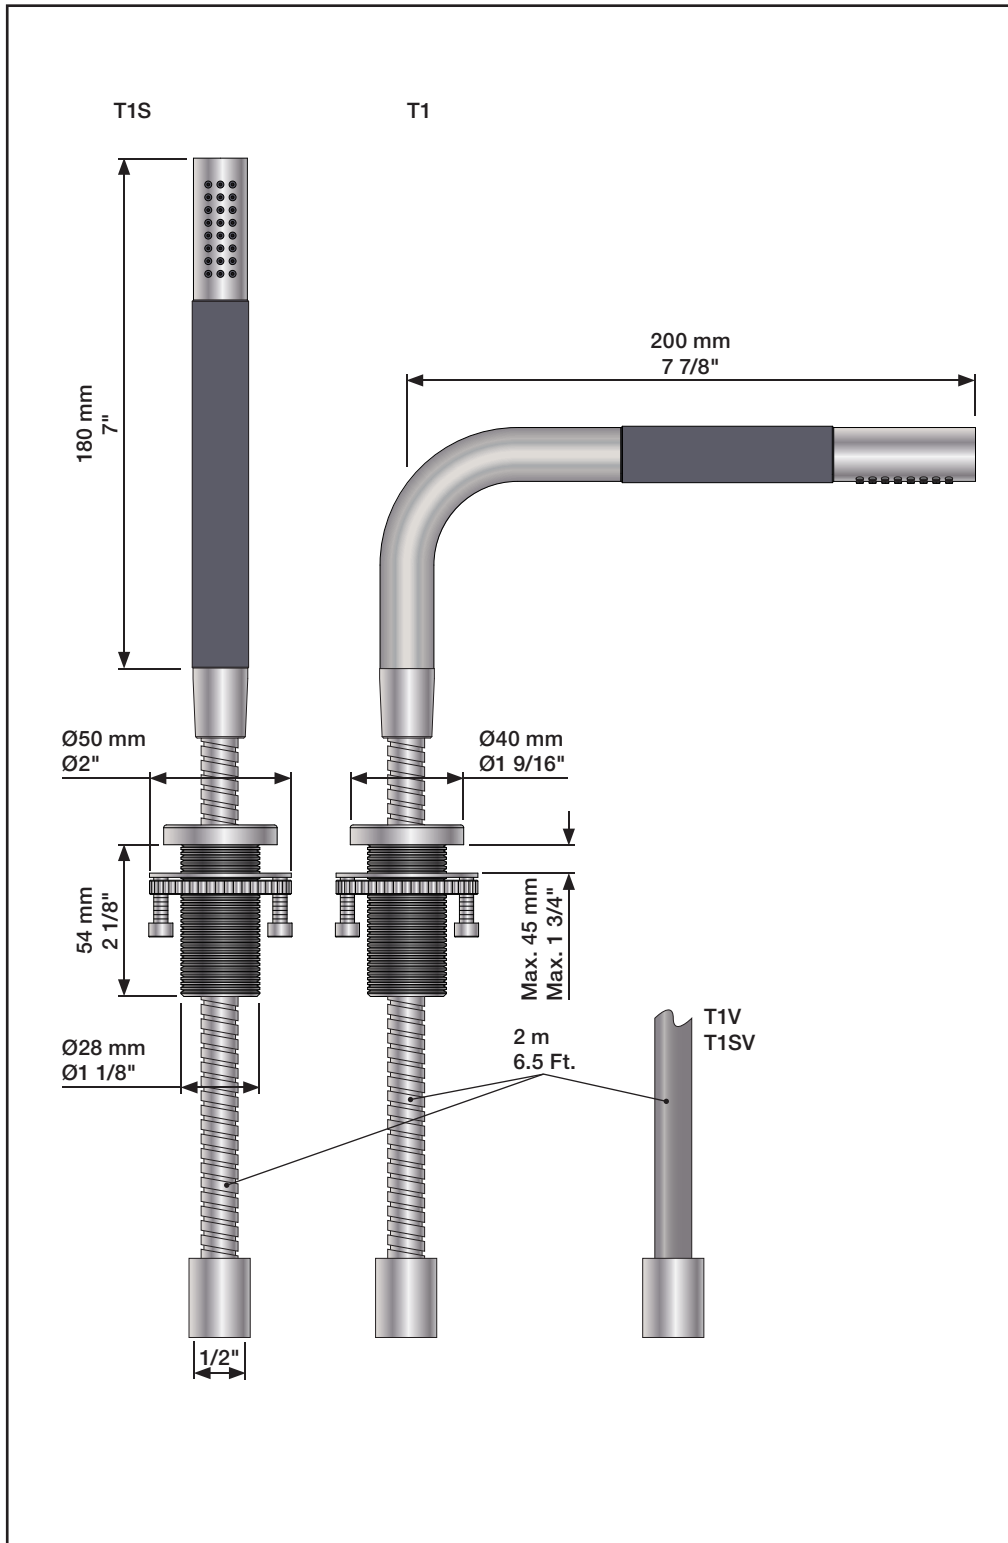

VOLA 500, 590, 500T1
 VOLA 2500
 VOLA SC1, SC3, SC5, SC7, SC9, SC10, SC12

Fitting instruction
 Montageanleitung
 Monteringsvejledning
 Monteringsvægledning
 Montage hanleiding
 Manuel de montage

04/00027
 04/00038

vola

Fitting instruction
 Montageanleitung
 Monteringsvejledning
 Monteringsvægledning
 Montage hanleiding
 Manuel de montage

3

4

5

2 x 2500

1 x T1

T1S

VOLA SC3

Date
Jan. 23

Rev.
4

Sheet
SB 27.62

2500:

500: Ø10
500US: Ø3/8"

VR1277K: VR22, VR2269, VR1277
 VR434: 2xVR455, VR445, VR446, VR502
 NR.11: VR20, VR22, VR1273, VR1274, VR1275

vola
 Lunavej 2
 DK-8700 Horsens
 Tlf : + 45 7023 5500
 sales@vola.com
 www.vola.com