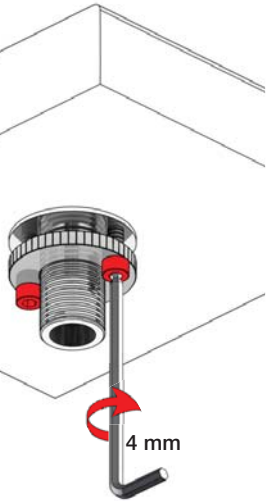

VOLA 500, 590, 500T1
 VOLA 2500
 VOLA SC1, SC3, SC5, SC7, SC9, SC10, SC12

Fitting instruction
 Montageanleitung
 Monteringsvejledning
 Monteringsvægledning
 Montage hanleiding
 Manuel de montage

04/00027
 04/00038

vola

Fitting instruction
 Montageanleitung
 Monteringsvejledning
 Monteringsvægledning
 Montage hanleiding
 Manuel de montage

3

4

5

2 x 2500

1 x T1

T1S

VOLA SC3

Date
Jan. 23

Rev.
4

Sheet
SB 27.62

2500:

500: Ø10
500US: Ø3/8"

VR1277K: VR22, VR2269, VR1277
 VR434: 2xVR455, VR445, VR446, VR502
 NR.11: VR20, VR22, VR1273, VR1274, VR1275

vola
 Lunavej 2
 DK-8700 Horsens
 Tlf : + 45 7023 5500
 sales@vola.com
 www.vola.com