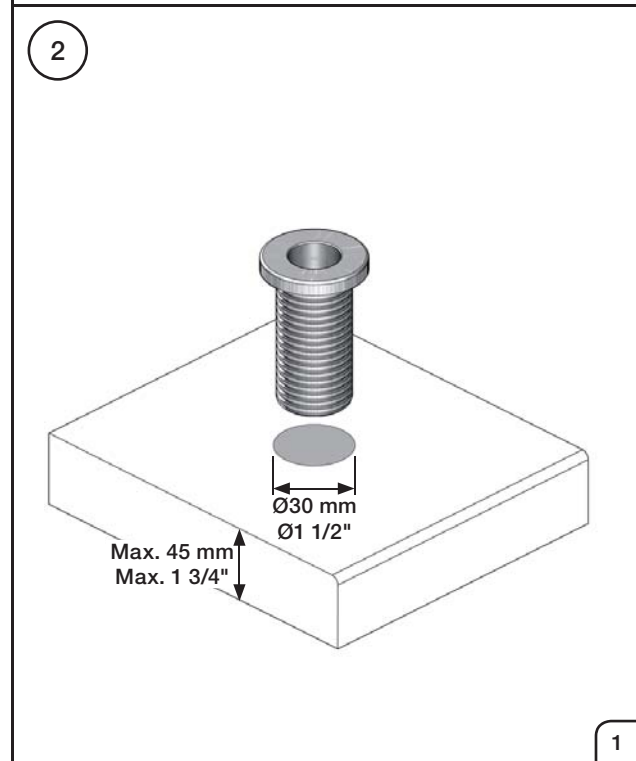

VOLA 500, 590, 500T1
 VOLA 2500
 VOLA SC1, SC3, SC5, SC7, SC9, SC10, SC12

Fitting instruction
 Montageanleitung
 Monteringsvejledning
 Monteringsvægledning
 Montage hanleiding
 Manuel de montage

04/00027
 04/00038

Data, 3 Bar /43.5 Psi:

	l/min.	Gal/min.
500:	14,5	3.8
590:	9,0	2.4
500-T1:	11,0	2.9
2500:	18,7	4.9
SC1:	18,7	4.9
SC5, 7:	18,0	4.8
SC9:	11,0	2.9

Max. 65°C, 150°F

500/2500:

www.vola.com
 500 - 2500_V0_40998137
 02-10-2023

vola

Fitting instruction
 Montageanleitung
 Monteringsvejledning
 Monteringsvægledning
 Montage hanleiding
 Manuel de montage

3

4

5

2 x 2500

1 x T1

T1S

VOLA SC3

Date
Jan. 23

Rev.
4

Sheet
SB 27.62

2500:

500: Ø10
500US: Ø3/8"

VR1277K: VR22, VR2269, VR1277
 VR434: 2xVR455, VR445, VR446, VR502
 NR.11: VR20, VR22, VR1273, VR1274, VR1275

vola
 Lunavej 2
 DK-8700 Horsens
 Tlf : + 45 7023 5500
 sales@vola.com
 www.vola.com