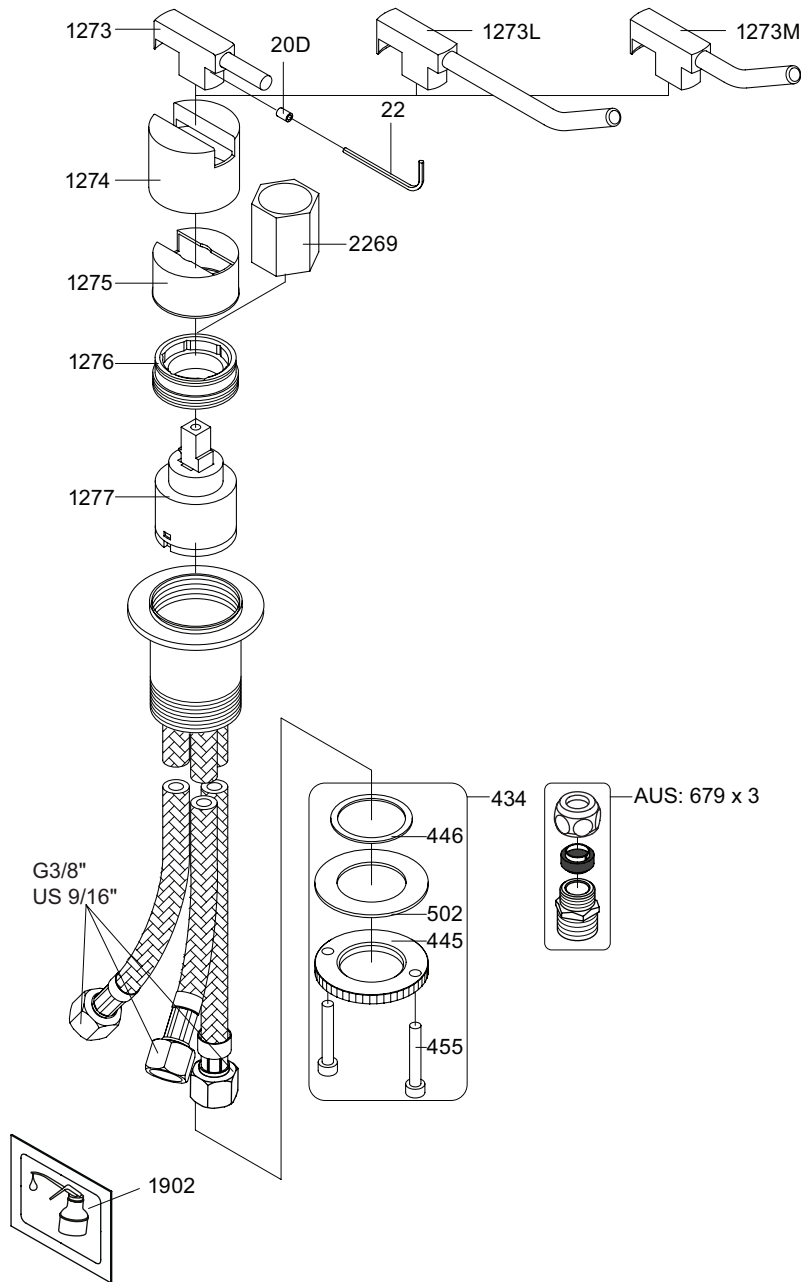

vola

Fitting instruction
 Montageanleitung
 Monteringsvejledning
 Monteringsvægledning
 Montage hanleiding
 Manuel de montage

3

4

5

2 x 2500

1 x T1

T1S

- VR1277K: VR22, VR2269, VR1277
- VR434: VR445, VR446, VR502, 2xVR455
- VR435: VR63, VR447, VR448, 2xVR455
- NR.11: VR20, VR22, VR1273, VR1274, VR1275

vola

Lunavej 2
DK-8700 Horsens
Tlf : + 45 7023 5500
sales@vola.com
www.vola.com

VOLA SC3

Date
Jan. 23

Rev.
4

Sheet
SB 27.62

2500:

500: Ø10
500US: Ø3/8"

VR1277K: VR22, VR2269, VR1277
 VR434: 2xVR455, VR445, VR446, VR502
 NR.11: VR20, VR22, VR1273, VR1274, VR1275

vola
 Lunavej 2
 DK-8700 Horsens
 Tlf : + 45 7023 5500
 sales@vola.com
 www.vola.com