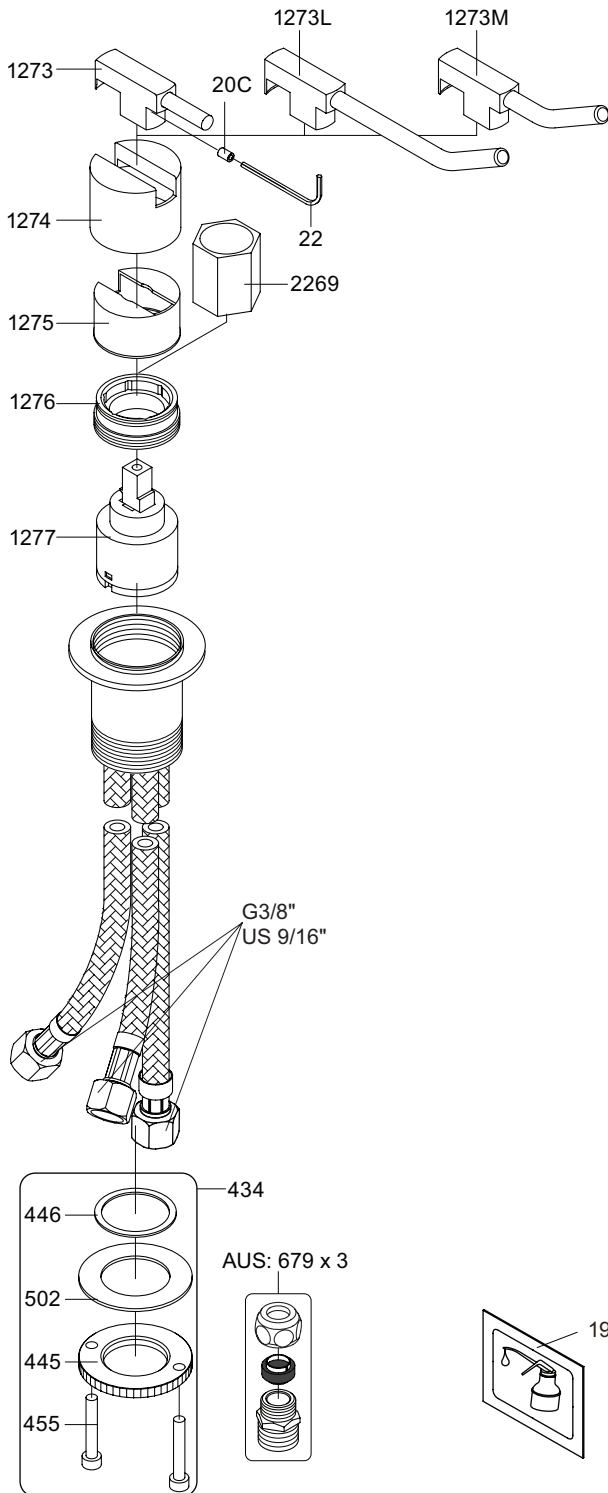

VOLA 500, 590, 500T1
 VOLA 2500
 VOLA SC1, SC3, SC5, SC7, SC9, SC10, SC12

Fitting instruction
 Montageanleitung
 Monteringsvejledning
 Monteringsvægledning
 Montage hanleiding
 Manuel de montage

04/00027
 04/00038

vola

Fitting instruction
 Montageanleitung
 Monteringsvejledning
 Monteringsvægledning
 Montage hanleiding
 Manuel de montage

3

4

5

2 x 2500

1 x T1

T1S

- VR1277K: VR22, VR2269, VR1277
- VR434: VR445, VR446, VR502, 2xVR455
- VR435: VR63, VR447, VR448, 2xVR455
- NR.11: VR20, VR22, VR1273, VR1274, VR1275

vola

Lunavej 2
DK-8700 Horsens
Tlf : + 45 7023 5500
sales@vola.com
www.vola.com

VOLA SC3

Date
Jan. 23

Rev.
4

Sheet
SB 27.62

2500:

500: Ø10
500US: Ø3/8"

VR1277K: VR22, VR2269, VR1277
 VR434: 2xVR455, VR445, VR446, VR502
 NR.11: VR20, VR22, VR1273, VR1274, VR1275

vola
 Lunavej 2
 DK-8700 Horsens
 Tlf : + 45 7023 5500
 sales@vola.com
 www.vola.com