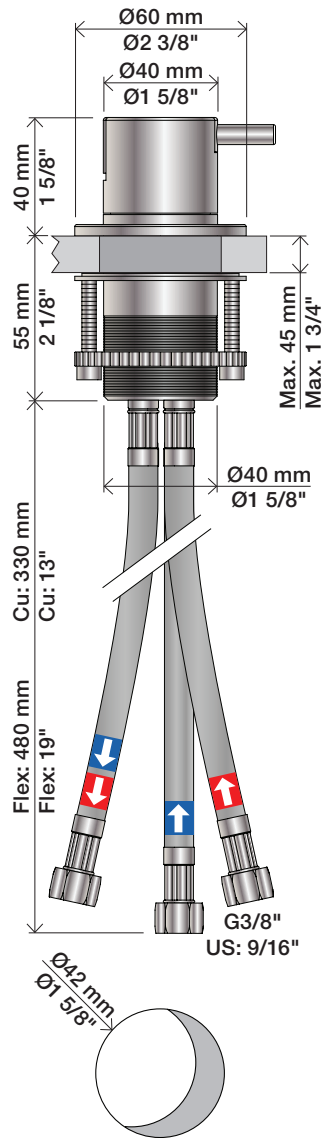

VOLA 500, 590, 500T1
 VOLA 2500
 VOLA SC1, SC3, SC5, SC7, SC9, SC10, SC12

Fitting instruction
 Montageanleitung
 Monteringsvejledning
 Monteringsvægledning
 Montage hanleiding
 Manuel de montage

04/00027
 04/00038

Data, 3 Bar /43.5 Psi:

	l/min.	Gal/min.
500:	14,5	3.8
590:	9,0	2.4
500-T1:	11,0	2.9
2500:	18,7	4.9
SC1:	18,7	4.9
SC5, 7:	18,0	4.8
SC9:	11,0	2.9

Max. 65°C, 150°F

500/2500:

www.vola.com
 500 - 2500_V0_40998137
 02-10-2023

vola

Fitting instruction
 Montageanleitung
 Monteringsvejledning
 Monteringsvægledning
 Montage hanleiding
 Manuel de montage

3

4

5

2 x 2500

1 x T1

T1S

VOLA SC3

Date
Jan. 23

Rev.
4

Sheet
SB 27.62

2500:

500: Ø10
500US: Ø3/8"

VR1277K: VR22, VR2269, VR1277
 VR434: 2xVR455, VR445, VR446, VR502
 NR.11: VR20, VR22, VR1273, VR1274, VR1275

vola
 Lunavej 2
 DK-8700 Horsens
 Tlf : + 45 7023 5500
 sales@vola.com
 www.vola.com