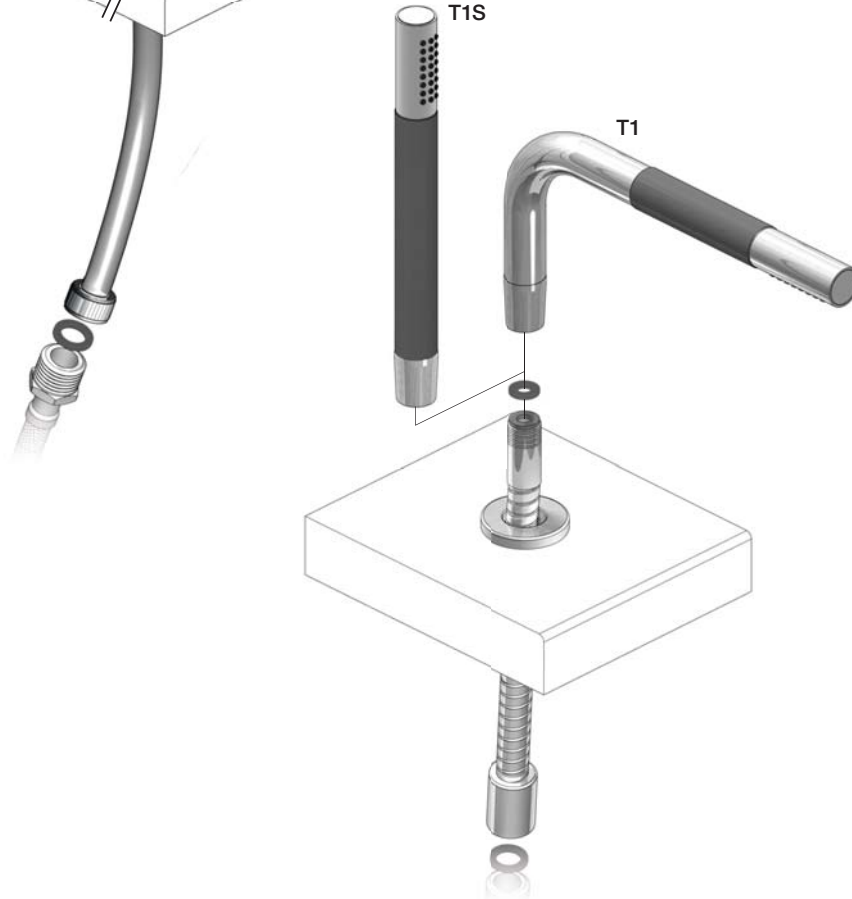

vola

Fitting instruction
 Montageanleitung
 Monteringsvejledning
 Monteringsvægledning
 Montage hanleiding
 Manuel de montage

3

4

5

2 x 2500

1 x T1

T1S

VOLA SC3

Date
Jan. 23

Rev.
4

Sheet
SB 27.62

2500:

500: Ø10
500US: Ø3/8"

VR1277K: VR22, VR2269, VR1277
 VR434: 2xVR455, VR445, VR446, VR502
 NR.11: VR20, VR22, VR1273, VR1274, VR1275

vola
 Lunavej 2
 DK-8700 Horsens
 Tlf : + 45 7023 5500
 sales@vola.com
 www.vola.com