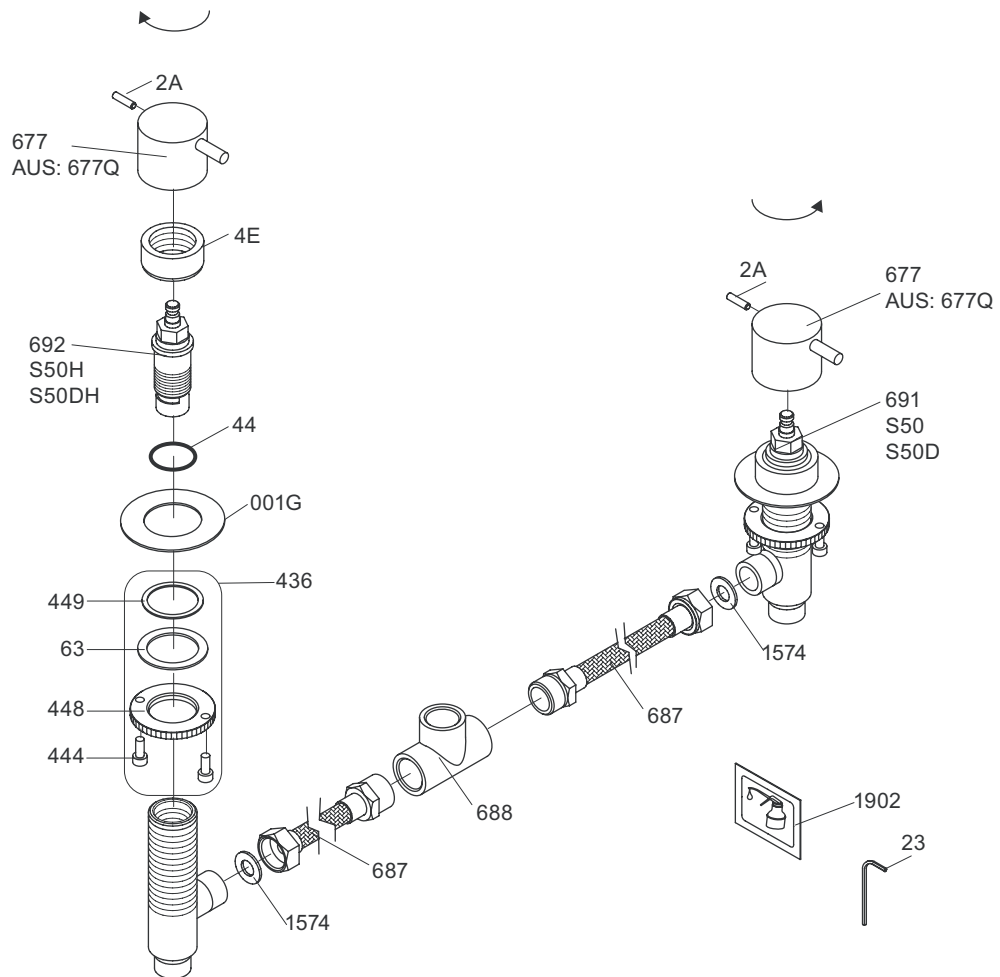

04/00115
 04/00307
 04/00340

www.vola.com

S50_V9_40999831
 08-08-2024

Data, 3 Bar/43.5 Psi:

	l/min.	Gal/min.
S50:	32,0	8.5
KV3:	30,0	7.9
KV4:	9,0	2.4
KV10, 15:	9,0	2.4
HV5, 8, 10:	9,0	2.4
SC2, 4 (A24):	16,0	4.2
SC6, 8, 11, 13: (C)	26,0	6.9

Max. 65°C, 150°F

4A

mm:	H	D	h
090	210	200	145
090A	110	85	40
090B	185	100	114
090C	185	100	114
090D	220	200	130
090E	170	200	65
090G	185	140	105
090H	265	230	155
090I	325	230	216
090V	355	145	270

Inches:	H	D	h
090	8 1/2"	8"	5 3/4"
090A	4 1/4"	3 1/2"	1 1/2"
090B	7"	4"	4 1/2"
090C	7"	4"	4 1/2"
090D	8 3/4"	8"	5"
090E	6 3/4"	8"	2 1/2"
090G	7"	5 1/2"	4"
090H	10 1/2"	9"	6"
090I	12 3/4"	9"	8 1/2"
090V	14"	5 3/4"	10 1/2"