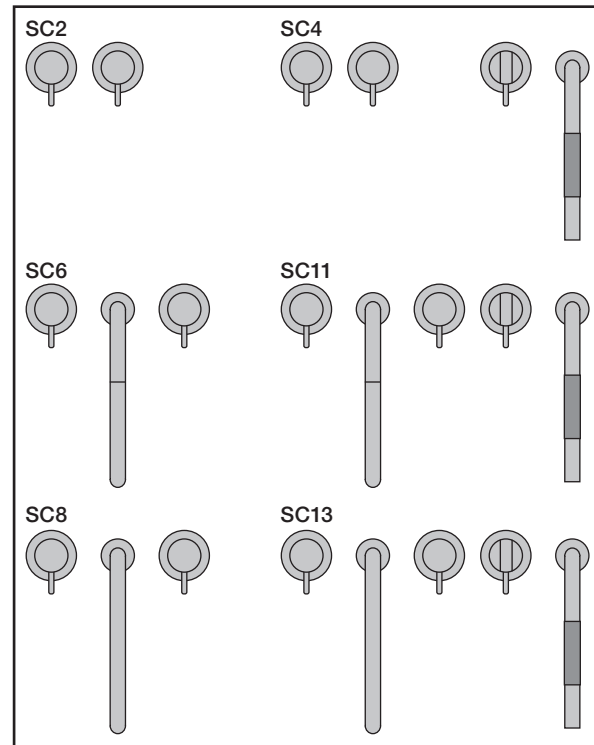

VOLA S50, S50D, S50DH
 VOLA KV3, KV4, KV9, KV10, KV15
 VOLA HV5, HV8, HV10
 VOLA SC2, SC4, SC6, SC8, SC11, SC13

Fitting instruction
 Montageanleitung
 Monteringsvejledning
 Monteringsvægledning
 Montage hanleiding
 Manuel de montage

04/00115
 04/00307
 04/00340

www.vola.com

S50_V9_40999831
 08-08-2024

Data, 3 Bar/43.5 Psi:

	l/min.	Gal/min.
S50:	32,0	8.5
KV3:	30,0	7.9
KV4:	9,0	2.4
KV10, 15:	9,0	2.4
HV5, 8, 10:	9,0	2.4
SC2, 4 (A24):	16,0	4.2
SC6, 8, 11, 13: (C)	26,0	6.9

Max. 65°C, 150°F

4A

mm:	H	D	h
090	210	200	145
090A	110	85	40
090B	185	100	114
090C	185	100	114
090D	220	200	130
090E	170	200	65
090G	185	140	105
090H	265	230	155
090I	325	230	216
090V	355	145	270

Inches:	H	D	h
090	8 1/2"	8"	5 3/4"
090A	4 1/4"	3 1/2"	1 1/2"
090B	7"	4"	4 1/2"
090C	7"	4"	4 1/2"
090D	8 3/4"	8"	5"
090E	6 3/4"	8"	2 1/2"
090G	7"	5 1/2"	4"
090H	10 1/2"	9"	6"
090I	12 3/4"	9"	8 1/2"
090V	14"	5 3/4"	10 1/2"

Rev.
1

Sheet
SB 27.61

VR691i: VR23, VR44, VR691
 VR692i: VR23, VR44, VR692
 VR436: VR63, 2xVR444, VR448, VR449
 NR.7: VR2A, VR23, VR677

vola
 Lunavej 2
 DK-8700 Horsens
 Tlf : + 45 7023 5500
 sales@vola.com
 www.vola.com