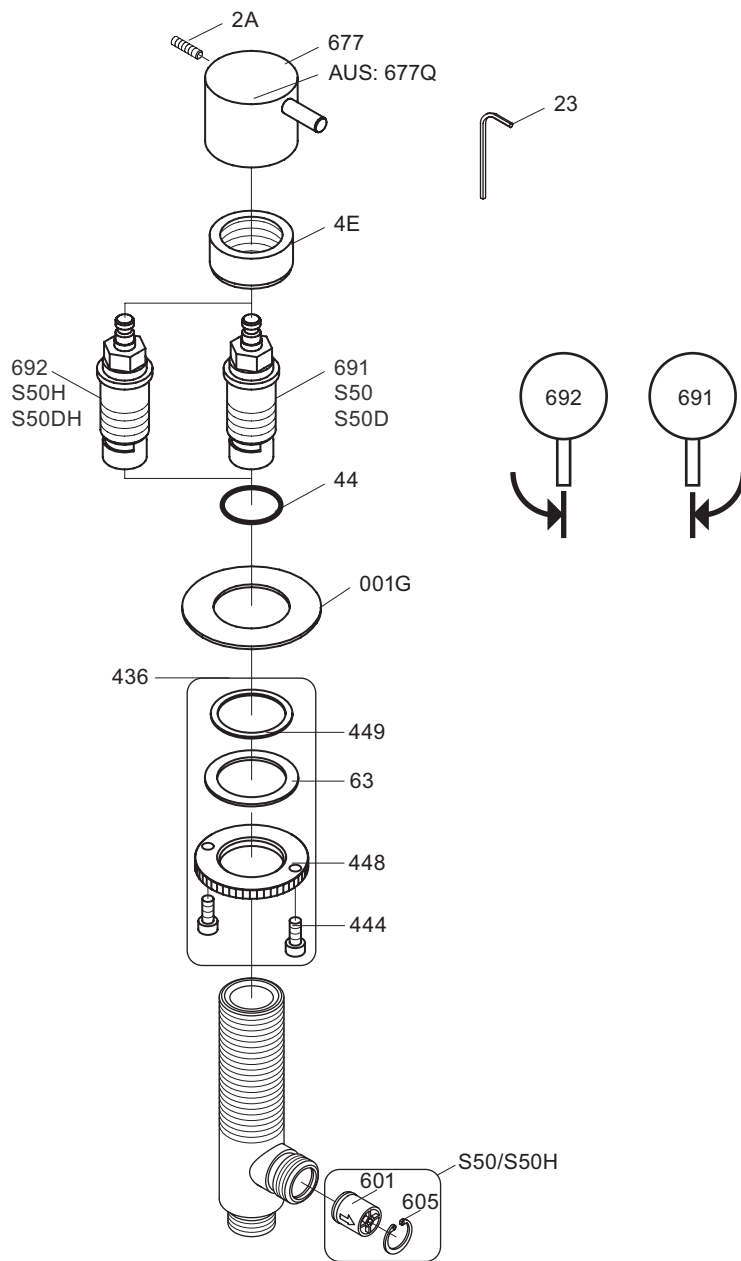

04/00115
 04/00307
 04/00340

www.vola.com

S50_V9_40999831
 08-08-2024

Data, 3 Bar/43.5 Psi:

	l/min.	Gal/min.
S50:	32,0	8.5
KV3:	30,0	7.9
KV4:	9,0	2.4
KV10, 15:	9,0	2.4
HV5, 8, 10:	9,0	2.4
SC2, 4 (A24):	16,0	4.2
SC6, 8, 11, 13: (C)	26,0	6.9

Max. 65°C, 150°F

4A

mm:	H	D	h
090	210	200	145
090A	110	85	40
090B	185	100	114
090C	185	100	114
090D	220	200	130
090E	170	200	65
090G	185	140	105
090H	265	230	155
090I	325	230	216
090V	355	145	270

Inches:	H	D	h
090	8 1/2"	8"	5 3/4"
090A	4 1/4"	3 1/2"	1 1/2"
090B	7"	4"	4 1/2"
090C	7"	4"	4 1/2"
090D	8 3/4"	8"	5"
090E	6 3/4"	8"	2 1/2"
090G	7"	5 1/2"	4"
090H	10 1/2"	9"	6"
090I	12 3/4"	9"	8 1/2"
090V	14"	5 3/4"	10 1/2"

VR691K: VR23, VR691
 VR69K: VR23, VR692
 VR436: VR63, 2xVR444, VR448, VR449
 NR.7: VR2A, VR23, VR677

vola
 Lunavej 2
 DK-8700 Horsens
 Tlf : + 45 7023 5500
 sales@vola.com
 www.vola.com

VOLA SC2

Date
Sep. 09

Rev.
1

Sheet
SB 27.61

VR691i: VR23, VR44, VR691
 VR692i: VR23, VR44, VR692
 VR436: VR63, 2xVR444, VR448, VR449
 NR.7: VR2A, VR23, VR677

vola
 Lunavej 2
 DK-8700 Horsens
 Tlf : + 45 7023 5500
 sales@vola.com
 www.vola.com