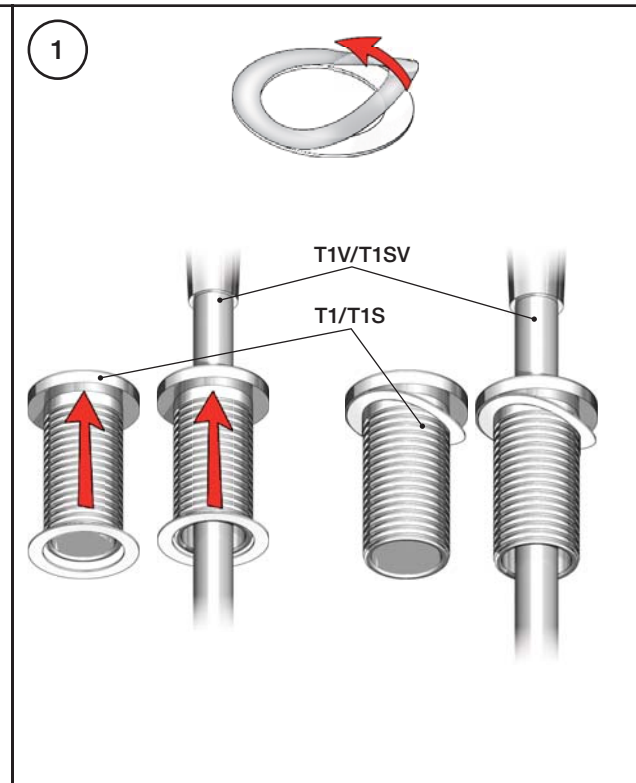

Max. 65°C, 150°F

4A

mm:	H	D	h
090	210	200	145
090A	110	85	40
090B	185	100	114
090C	185	100	114
090D	220	200	130
090E	170	200	65
090G	185	140	105
090H	265	230	155
090I	325	230	216
090V	355	145	270

Inches:	H	D	h
090	8 1/2"	8"	5 3/4"
090A	4 1/4"	3 1/2"	1 1/2"
090B	7"	4"	4 1/2"
090C	7"	4"	4 1/2"
090D	8 3/4"	8"	5"
090E	6 3/4"	8"	2 1/2"
090G	7"	5 1/2"	4"
090H	10 1/2"	9"	6"
090I	12 3/4"	9"	8 1/2"
090V	14"	5 3/4"	10 1/2"

Inches:	Ø	H	D	h
090	3/4"	8 1/4"	8"	5 3/4"
090A	3/4"	4 1/4"	3 1/2"	1 1/2"
090B	3/4"	7"	4"	4 1/2"
090C	1"	7"	4"	4 1/2"
090D	1"	8 3/4"	8"	5"
090E	1"	6 3/4"	8"	2 1/2"
090G	3/4"	7"	5 1/2"	4"
090H	3/4"	10 1/2"	8 5/8"	6"
090I	3/4"	12 3/4"	8 5/8"	8 1/2"
090V	3/4"	14"	5 3/4"	10 1/2"

vola

Fitting instruction
 Montageanleitung
 Monteringsvejledning
 Monteringsvægledning
 Montage hanleiding
 Manuel de montage

3

4

5

VR277K: VR22, VR269, VR277
 VR297: VR20, VR22, VR269, VR273, VR277, VR294, VR295, VR296
 VR434: VR261, VR263, VR440, VR442, 2xVR455
 VR435: VR63, 2xVR444, VR447, VR448
 VR436: VR63, 2xVR444, VR448, VR449

VOLA 090D

Date
 Oct. 14

Rev.
 1

Sheet
 SB 18.1

500:

500: Ø10
500US: Ø3/8"

- VR277K: VR22, VR269, VR277
- VR297: VR20, VR22, VR269, VR273, VR277, VR294, VR295, VR296
- VR434: 2xVR444, VR445, 2xVR455, VR502
- NR.10: VR20, VR22, VR273, VR294, VR295