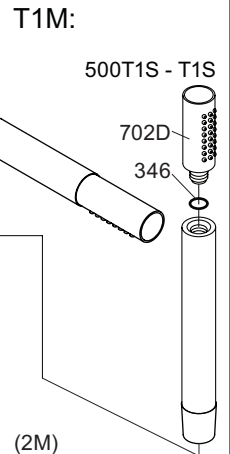

Max. 65°C, 150°F

4A

mm:	H	D	h
090	210	200	145
090A	110	85	40
090B	185	100	114
090C	185	100	114
090D	220	200	130
090E	170	200	65
090G	185	140	105
090H	265	230	155
090I	325	230	216
090V	355	145	270

Inches:	H	D	h
090	8 1/2"	8"	5 3/4"
090A	4 1/4"	3 1/2"	1 1/2"
090B	7"	4"	4 1/2"
090C	7"	4"	4 1/2"
090D	8 3/4"	8"	5"
090E	6 3/4"	8"	2 1/2"
090G	7"	5 1/2"	4"
090H	10 1/2"	9"	6"
090I	12 3/4"	9"	8 1/2"
090V	14"	5 3/4"	10 1/2"

Inches:	Ø	H	D	h
090	3/4"	8 1/4"	8"	5 3/4"
090A	3/4"	4 1/4"	3 1/2"	1 1/2"
090B	3/4"	7"	4"	4 1/2"
090C	1"	7"	4"	4 1/2"
090D	1"	8 3/4"	8"	5"
090E	1"	6 3/4"	8"	2 1/2"
090G	3/4"	7"	5 1/2"	4"
090H	3/4"	10 1/2"	8 5/8"	6"
090I	3/4"	12 3/4"	8 5/8"	8 1/2"
090V	3/4"	14"	5 3/4"	10 1/2"

vola

Fitting instruction
 Montageanleitung
 Monteringsvejledning
 Monteringsvægledning
 Montage hanleiding
 Manuel de montage

3

4

5

VR277K: VR22, VR269, VR277
 VR297: VR20, VR22, VR269, VR273, VR277, VR294, VR295, VR296
 VR434: VR261, VR263, VR440, VR442, 2xVR455
 VR435: VR63, 2xVR444, VR447, VR448
 VR436: VR63, 2xVR444, VR448, VR449

VOLA 090D

Date
 Oct. 14

Rev.
 1

Sheet
 SB 18.1

500:

500: Ø10
500US: Ø3/8"

- VR277K: VR22, VR269, VR277
- VR297: VR20, VR22, VR269, VR273, VR277, VR294, VR295, VR296
- VR434: 2xVR444, VR445, 2xVR455, VR502
- NR.10: VR20, VR22, VR273, VR294, VR295