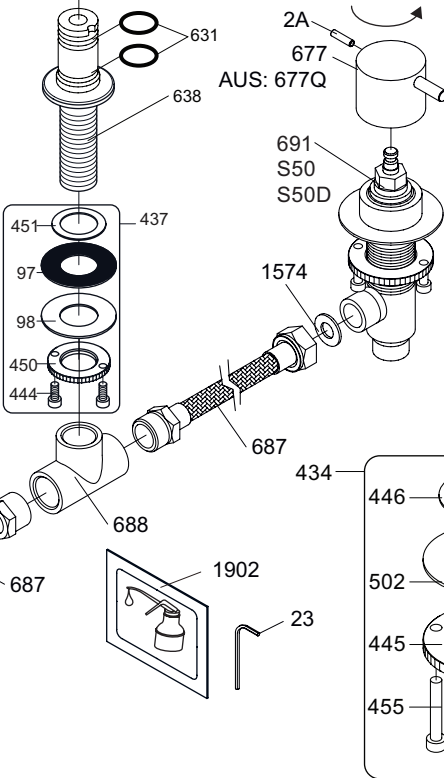

Max. 65°C, 150°F

4A

mm:	H	D	h
090	210	200	145
090A	110	85	40
090B	185	100	114
090C	185	100	114
090D	220	200	130
090E	170	200	65
090G	185	140	105
090H	265	230	155
090I	325	230	216
090V	355	145	270

Inches:	H	D	h
090	8 1/2"	8"	5 3/4"
090A	4 1/4"	3 1/2"	1 1/2"
090B	7"	4"	4 1/2"
090C	7"	4"	4 1/2"
090D	8 3/4"	8"	5"
090E	6 3/4"	8"	2 1/2"
090G	7"	5 1/2"	4"
090H	10 1/2"	9"	6"
090I	12 3/4"	9"	8 1/2"
090V	14"	5 3/4"	10 1/2"

Inches:	Ø	H	D	h
090	3/4"	8 1/4"	8"	5 3/4"
090A	3/4"	4 1/4"	3 1/2"	1 1/2"
090B	3/4"	7"	4"	4 1/2"
090C	1"	7"	4"	4 1/2"
090D	1"	8 3/4"	8"	5"
090E	1"	6 3/4"	8"	2 1/2"
090G	3/4"	7"	5 1/2"	4"
090H	3/4"	10 1/2"	8 5/8"	6"
090I	3/4"	12 3/4"	8 5/8"	8 1/2"
090V	3/4"	14"	5 3/4"	10 1/2"

vola

Fitting instruction
 Montageanleitung
 Monteringsvejledning
 Monteringsvægledning
 Montage hanleiding
 Manuel de montage

3

4

5

VR277K: VR22, VR269, VR277
 VR297: VR20, VR22, VR269, VR273, VR277, VR294, VR295, VR296
 VR434: VR261, VR263, VR440, VR442, 2xVR455
 VR435: VR63, 2xVR444, VR447, VR448
 VR436: VR63, 2xVR444, VR448, VR449

VOLA 090D

Date
 Oct. 14

Rev.
 1

Sheet
 SB 18.1

500:

500: Ø10
500US: Ø3/8"

- VR277K: VR22, VR269, VR277
- VR297: VR20, VR22, VR269, VR273, VR277, VR294, VR295, VR296
- VR434: 2xVR444, VR445, 2xVR455, VR502
- NR.10: VR20, VR22, VR273, VR294, VR295