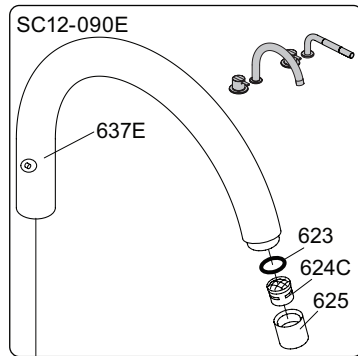

Max. 65°C, 150°F

4A

mm:	H	D	h
090	210	200	145
090A	110	85	40
090B	185	100	114
090C	185	100	114
090D	220	200	130
090E	170	200	65
090G	185	140	105
090H	265	230	155
090I	325	230	216
090V	355	145	270

Inches:	H	D	h
090	8 1/2"	8"	5 3/4"
090A	4 1/4"	3 1/2"	1 1/2"
090B	7"	4"	4 1/2"
090C	7"	4"	4 1/2"
090D	8 3/4"	8"	5"
090E	6 3/4"	8"	2 1/2"
090G	7"	5 1/2"	4"
090H	10 1/2"	9"	6"
090I	12 3/4"	9"	8 1/2"
090V	14"	5 3/4"	10 1/2"

Inches:	Ø	H	D	h
090	3/4"	8 1/4"	8"	5 3/4"
090A	3/4"	4 1/4"	3 1/2"	1 1/2"
090B	3/4"	7"	4"	4 1/2"
090C	1"	7"	4"	4 1/2"
090D	1"	8 3/4"	8"	5"
090E	1"	6 3/4"	8"	2 1/2"
090G	3/4"	7"	5 1/2"	4"
090H	3/4"	10 1/2"	8 5/8"	6"
090I	3/4"	12 3/4"	8 5/8"	8 1/2"
090V	3/4"	14"	5 3/4"	10 1/2"

vola

Fitting instruction
 Montageanleitung
 Monteringsvejledning
 Monteringsvægledning
 Montage hanleiding
 Manuel de montage

3

4

5

VR277K: VR22, VR269, VR277
 VR297: VR20, VR22, VR269, VR273, VR277, VR294, VR295, VR296
 VR434: VR261, VR263, VR440, VR442, 2xVR455
 VR435: VR63, 2xVR444, VR447, VR448
 VR436: VR63, 2xVR444, VR448, VR449