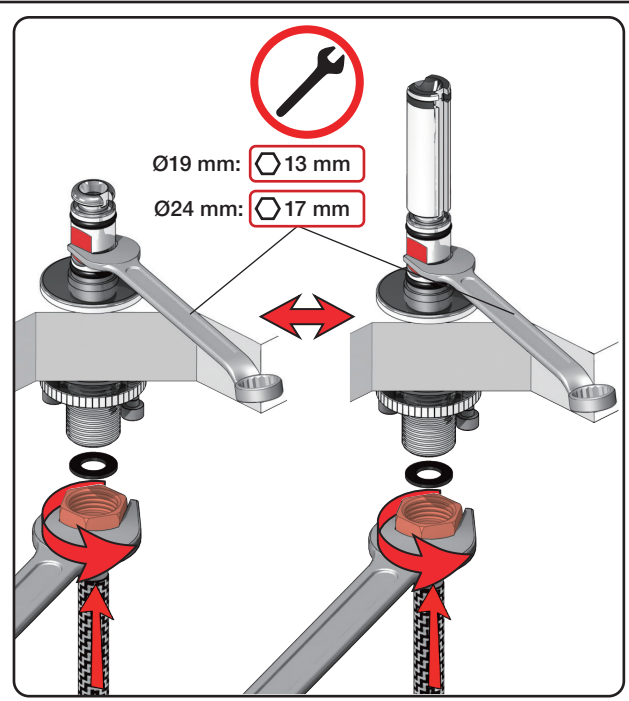

Max. 65°C, 150°F

4A

mm:	H	D	h
090	210	200	145
090A	110	85	40
090B	185	100	114
090C	185	100	114
090D	220	200	130
090E	170	200	65
090G	185	140	105
090H	265	230	155
090I	325	230	216
090V	355	145	270

Inches:	H	D	h
090	8 1/2"	8"	5 3/4"
090A	4 1/4"	3 1/2"	1 1/2"
090B	7"	4"	4 1/2"
090C	7"	4"	4 1/2"
090D	8 3/4"	8"	5"
090E	6 3/4"	8"	2 1/2"
090G	7"	5 1/2"	4"
090H	10 1/2"	9"	6"
090I	12 3/4"	9"	8 1/2"
090V	14"	5 3/4"	10 1/2"

Inches:	Ø	H	D	h
090	3/4"	8 1/4"	8"	5 3/4"
090A	3/4"	4 1/4"	3 1/2"	1 1/2"
090B	3/4"	7"	4"	4 1/2"
090C	1"	7"	4"	4 1/2"
090D	1"	8 3/4"	8"	5"
090E	1"	6 3/4"	8"	2 1/2"
090G	3/4"	7"	5 1/2"	4"
090H	3/4"	10 1/2"	8 5/8"	6"
090I	3/4"	12 3/4"	8 5/8"	8 1/2"
090V	3/4"	14"	5 3/4"	10 1/2"

vola

Fitting instruction
 Montageanleitung
 Monteringsvejledning
 Monteringsvægledning
 Montage hanleiding
 Manuel de montage

3

4

5

VR277K: VR22, VR269, VR277
 VR297: VR20, VR22, VR269, VR273, VR277, VR294, VR295, VR296
 VR434: VR261, VR263, VR440, VR442, 2xVR455
 VR435: VR63, 2xVR444, VR447, VR448
 VR436: VR63, 2xVR444, VR448, VR449

VOLA 090D

Date
 Oct. 14

Rev.
 1

Sheet
 SB 18.1

500:

500: Ø10
500US: Ø3/8"

- VR277K: VR22, VR269, VR277
- VR297: VR20, VR22, VR269, VR273, VR277, VR294, VR295, VR296
- VR434: 2xVR444, VR445, 2xVR455, VR502
- NR.10: VR20, VR22, VR273, VR294, VR295