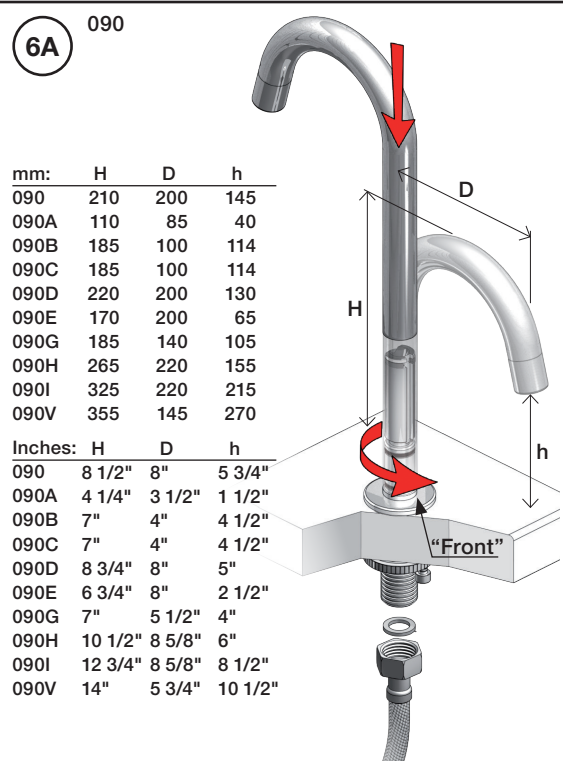

Max. 65°C, 150°F

4A

mm:	H	D	h
090	210	200	145
090A	110	85	40
090B	185	100	114
090C	185	100	114
090D	220	200	130
090E	170	200	65
090G	185	140	105
090H	265	230	155
090I	325	230	216
090V	355	145	270

Inches:	H	D	h
090	8 1/2"	8"	5 3/4"
090A	4 1/4"	3 1/2"	1 1/2"
090B	7"	4"	4 1/2"
090C	7"	4"	4 1/2"
090D	8 3/4"	8"	5"
090E	6 3/4"	8"	2 1/2"
090G	7"	5 1/2"	4"
090H	10 1/2"	9"	6"
090I	12 3/4"	9"	8 1/2"
090V	14"	5 3/4"	10 1/2"

Inches:	Ø	H	D	h
090	3/4"	8 1/4"	8"	5 3/4"
090A	3/4"	4 1/4"	3 1/2"	1 1/2"
090B	3/4"	7"	4"	4 1/2"
090C	1"	7"	4"	4 1/2"
090D	1"	8 3/4"	8"	5"
090E	1"	6 3/4"	8"	2 1/2"
090G	3/4"	7"	5 1/2"	4"
090H	3/4"	10 1/2"	8 5/8"	6"
090I	3/4"	12 3/4"	8 5/8"	8 1/2"
090V	3/4"	14"	5 3/4"	10 1/2"

vola

Fitting instruction
 Montageanleitung
 Monteringsvejledning
 Monteringsvægledning
 Montage hanleiding
 Manuel de montage

3

4

5

VR277K: VR22, VR269, VR277
 VR297: VR20, VR22, VR269, VR273, VR277, VR294, VR295, VR296
 VR434: VR261, VR263, VR440, VR442, 2xVR455
 VR435: VR63, 2xVR444, VR447, VR448
 VR436: VR63, 2xVR444, VR448, VR449

VOLA 090D

Date
 Oct. 14

Rev.
 1

Sheet
 SB 18.1

500:

500: Ø10
500US: Ø3/8"

- VR277K: VR22, VR269, VR277
- VR297: VR20, VR22, VR269, VR273, VR277, VR294, VR295, VR296
- VR434: 2xVR444, VR445, 2xVR455, VR502
- NR.10: VR20, VR22, VR273, VR294, VR295