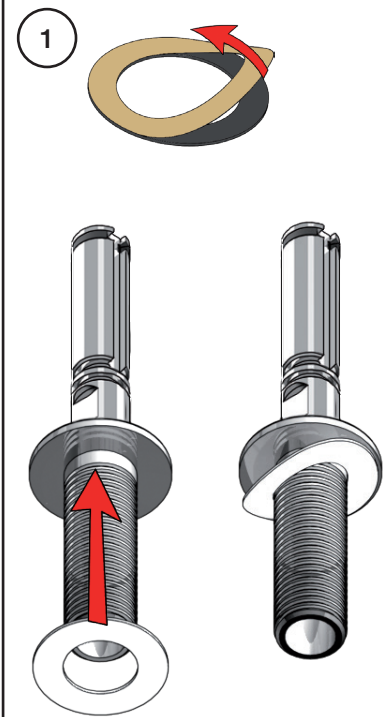

Max. 65°C, 150°F

4A

mm:	H	D	h
090	210	200	145
090A	110	85	40
090B	185	100	114
090C	185	100	114
090D	220	200	130
090E	170	200	65
090G	185	140	105
090H	265	230	155
090I	325	230	216
090V	355	145	270

Inches:	H	D	h
090	8 1/2"	8"	5 3/4"
090A	4 1/4"	3 1/2"	1 1/2"
090B	7"	4"	4 1/2"
090C	7"	4"	4 1/2"
090D	8 3/4"	8"	5"
090E	6 3/4"	8"	2 1/2"
090G	7"	5 1/2"	4"
090H	10 1/2"	9"	6"
090I	12 3/4"	9"	8 1/2"
090V	14"	5 3/4"	10 1/2"

VOLA 090, 090A, 090B:
 VOLA 090C, 090D, 090E:
 VOLA 090G, 090H, 090I, 090V:

1 - 4

VOLA 090FM:

5

Fitting instruction Monteringsvægledning
 Montageanleitung Montage hanledning
 Monteringsvejledning Manuel de montage

04/00045
 04/00109

www.vola.com

vola

mnt_090_V4_40999824
 21-11-2023

mm:	Ø	H	D	h
090	19	210	200	145
090A	19	110	85	40
090B	19	185	100	114
090C	24	185	100	114
090D	24	220	200	130
090E	24	170	200	65
090G	19	185	140	105
090H	19	265	220	155
090I	19	325	220	215
090V	19	355	145	270

Inches:	Ø	H	D	h
090	3/4"	8 1/4"	8"	5 3/4"
090A	3/4"	4 1/4"	3 1/2"	1 1/2"
090B	3/4"	7"	4"	4 1/2"
090C	1"	7"	4"	4 1/2"
090D	1"	8 3/4"	8"	5"
090E	1"	6 3/4"	8"	2 1/2"
090G	3/4"	7"	5 1/2"	4"
090H	3/4"	10 1/2"	8 5/8"	6"
090I	3/4"	12 3/4"	8 5/8"	8 1/2"
090V	3/4"	14"	5 3/4"	10 1/2"