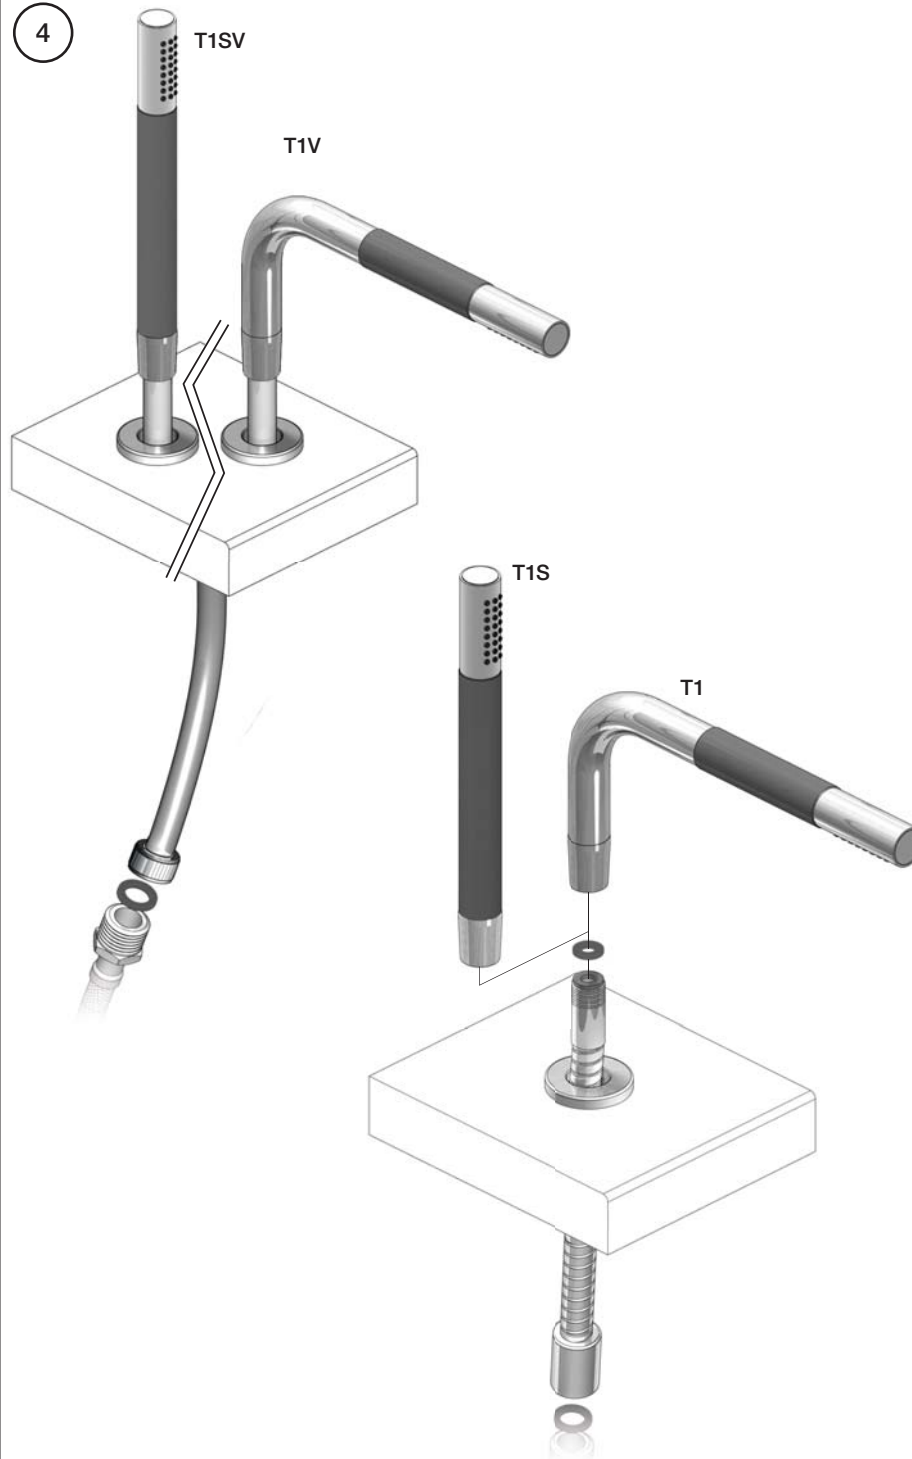

vola

Fitting instruction
 Montageanleitung
 Monteringsvejledning
 Monteringsvægledning
 Montage hanleiding
 Manuel de montage

3

4

5

VR277K: VR22, VR269, VR277
 VR297: VR20, VR22, VR269, VR273, VR277, VR294, VR295, VR296
 VR434: VR261, VR263, VR440, VR442, 2xVR455
 VR435: VR63, 2xVR444, VR447, VR448
 VR436: VR63, 2xVR444, VR448, VR449

VOLA 090D

Date
 Oct. 14

Rev.
 1

Sheet
 SB 18.1

500:

500: Ø10
500US: Ø3/8"

- VR277K: VR22, VR269, VR277
- VR297: VR20, VR22, VR269, VR273, VR277, VR294, VR295, VR296
- VR434: 2xVR444, VR445, 2xVR455, VR502
- NR.10: VR20, VR22, VR273, VR294, VR295