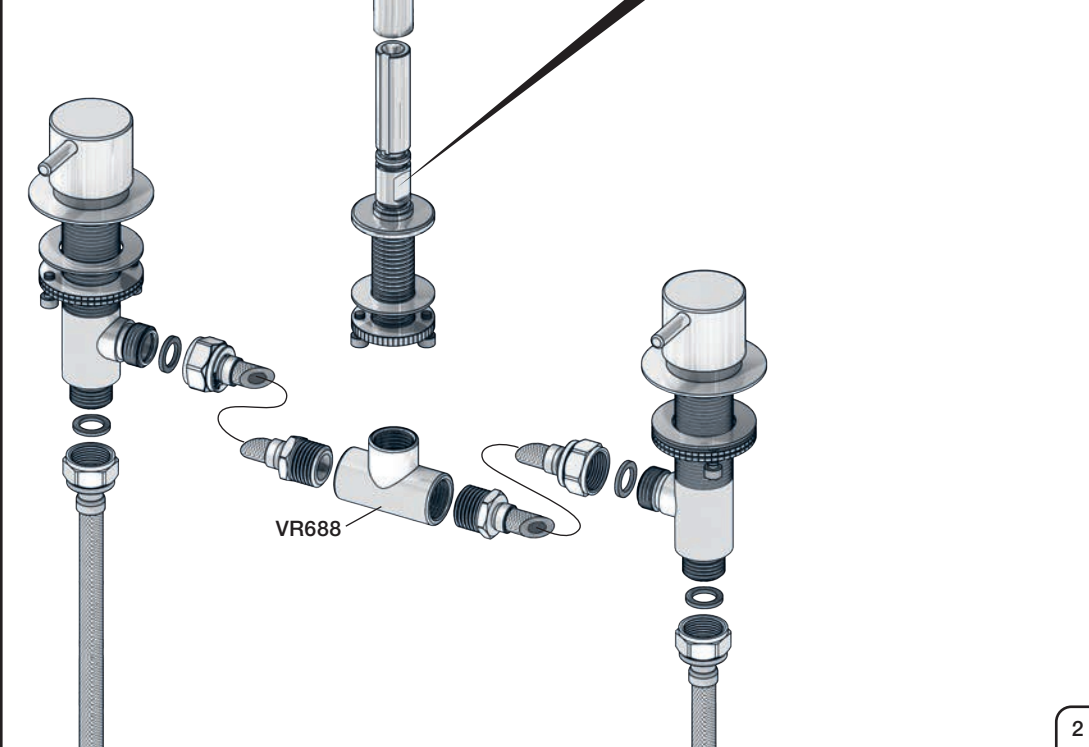

Max. 65°C, 150°F

4A

mm:	H	D	h
090	210	200	145
090A	110	85	40
090B	185	100	114
090C	185	100	114
090D	220	200	130
090E	170	200	65
090G	185	140	105
090H	265	230	155
090I	325	230	216
090V	355	145	270

Inches:	H	D	h
090	8 1/2"	8"	5 3/4"
090A	4 1/4"	3 1/2"	1 1/2"
090B	7"	4"	4 1/2"
090C	7"	4"	4 1/2"
090D	8 3/4"	8"	5"
090E	6 3/4"	8"	2 1/2"
090G	7"	5 1/2"	4"
090H	10 1/2"	9"	6"
090I	12 3/4"	9"	8 1/2"
090V	14"	5 3/4"	10 1/2"

VOLA 090, 090A, 090B:
 VOLA 090C, 090D, 090E:
 VOLA 090G, 090H, 090I, 090V:

1 - 4

VOLA 090FM:

5

Fitting instruction Monteringsvægledning
 Montageanleitung Montage hanledning
 Monteringsvejledning Manuel de montage