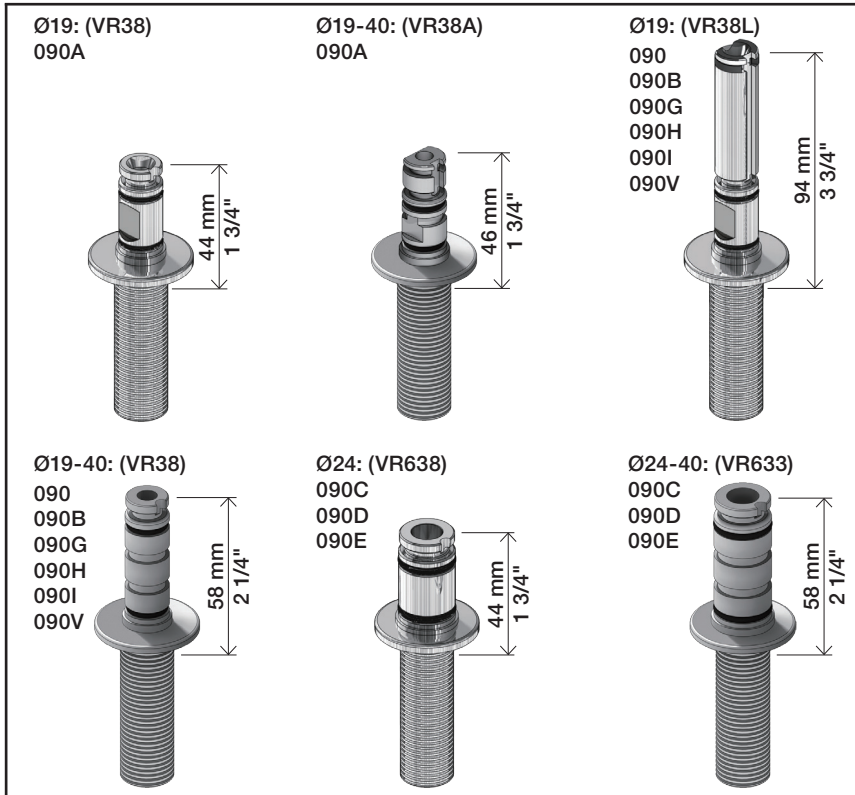

Max. 65°C, 150°F

4A

mm:	H	D	h
090	210	200	145
090A	110	85	40
090B	185	100	114
090C	185	100	114
090D	220	200	130
090E	170	200	65
090G	185	140	105
090H	265	230	155
090I	325	230	216
090V	355	145	270

Inches:	H	D	h
090	8 1/2"	8"	5 3/4"
090A	4 1/4"	3 1/2"	1 1/2"
090B	7"	4"	4 1/2"
090C	7"	4"	4 1/2"
090D	8 3/4"	8"	5"
090E	6 3/4"	8"	2 1/2"
090G	7"	5 1/2"	4"
090H	10 1/2"	9"	6"
090I	12 3/4"	9"	8 1/2"
090V	14"	5 3/4"	10 1/2"

04/00045
 04/00109

www.vola.com

vola

mnt_090_V4_40999824
 21-11-2023

mm:	Ø	H	D	h
090	19	210	200	145
090A	19	110	85	40
090B	19	185	100	114
090C	24	185	100	114
090D	24	220	200	130
090E	24	170	200	65
090G	19	185	140	105
090H	19	265	220	155
090I	19	325	220	215
090V	19	355	145	270

Inches:	Ø	H	D	h
090	3/4"	8 1/4"	8"	5 3/4"
090A	3/4"	4 1/4"	3 1/2"	1 1/2"
090B	3/4"	7"	4"	4 1/2"
090C	1"	7"	4"	4 1/2"
090D	1"	8 3/4"	8"	5"
090E	1"	6 3/4"	8"	2 1/2"
090G	3/4"	7"	5 1/2"	4"
090H	3/4"	10 1/2"	8 5/8"	6"
090I	3/4"	12 3/4"	8 5/8"	8 1/2"
090V	3/4"	14"	5 3/4"	10 1/2"

VOLA 090D

Date
 Oct. 14

Rev.
 1

Sheet
 SB 18.1

500:

500: Ø10
500US: Ø3/8"

- VR277K: VR22, VR269, VR277
- VR297: VR20, VR22, VR269, VR273, VR277, VR294, VR295, VR296
- VR434: 2xVR444, VR445, 2xVR455, VR502
- NR.10: VR20, VR22, VR273, VR294, VR295