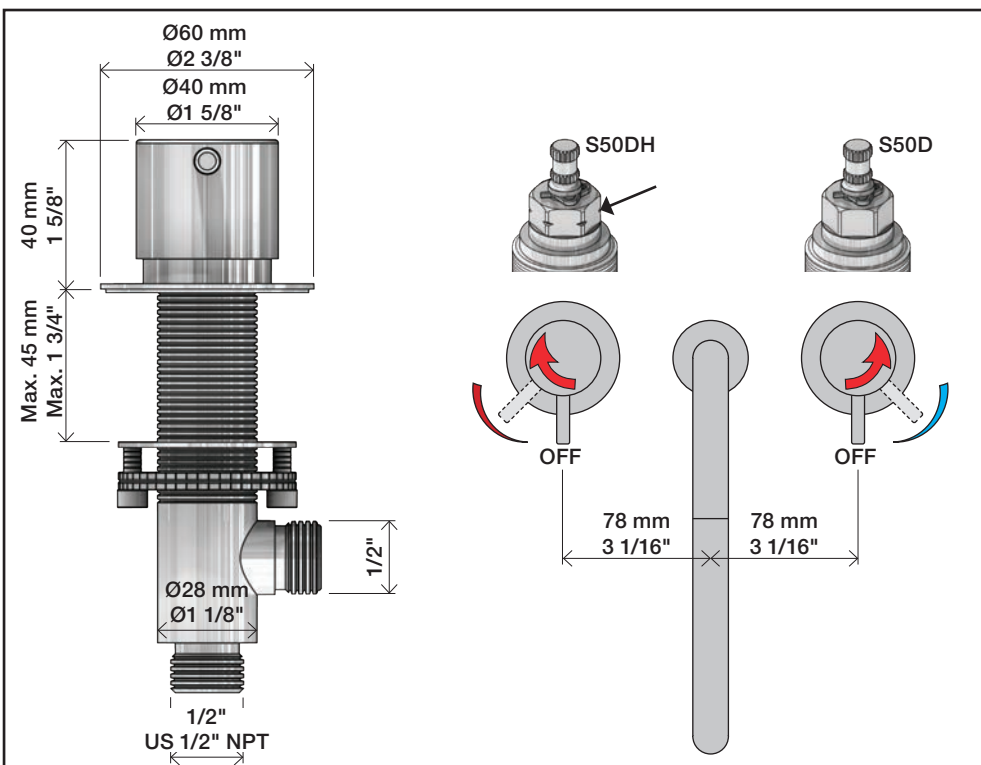

VOLA S50, S50D, S50DH
 VOLA KV3, KV4, KV9, KV10, KV15
 VOLA HV5, HV8, HV10
 VOLA SC2, SC4, SC6, SC8, SC11, SC13

Fitting instruction
 Montageanleitung
 Monteringsvejledning
 Monteringsvægledning
 Montage hanleiding
 Manuel de montage

04/00115
 04/00307
 04/00340

www.vola.com

vola

S50_V9_40999831
 08-08-2024

Data, 3 Bar/43.5 Psi:

	l/min.	Gal/min.
S50:	32,0	8.5
KV3:	30,0	7.9
KV4:	9,0	2.4
KV10, 15:	9,0	2.4
HV5, 8, 10:	9,0	2.4
SC2, 4 (A24):	16,0	4.2
SC6, 8, 11, 13: (C)	26,0	6.9

Max. 65°C, 150°F

4A

mm:	H	D	h
090	210	200	145
090A	110	85	40
090B	185	100	114
090C	185	100	114
090D	220	200	130
090E	170	200	65
090G	185	140	105
090H	265	230	155
090I	325	230	216
090V	355	145	270

Inches:	H	D	h
090	8 1/2"	8"	5 3/4"
090A	4 1/4"	3 1/2"	1 1/2"
090B	7"	4"	4 1/2"
090C	7"	4"	4 1/2"
090D	8 3/4"	8"	5"
090E	6 3/4"	8"	2 1/2"
090G	7"	5 1/2"	4"
090H	10 1/2"	9"	6"
090I	12 3/4"	9"	8 1/2"
090V	14"	5 3/4"	10 1/2"

Inches:	Ø	H	D	h
090	3/4"	8 1/4"	8"	5 3/4"
090A	3/4"	4 1/4"	3 1/2"	1 1/2"
090B	3/4"	7"	4"	4 1/2"
090C	1"	7"	4"	4 1/2"
090D	1"	8 3/4"	8"	5"
090E	1"	6 3/4"	8"	2 1/2"
090G	3/4"	7"	5 1/2"	4"
090H	3/4"	10 1/2"	8 5/8"	6"
090I	3/4"	12 3/4"	8 5/8"	8 1/2"
090V	3/4"	14"	5 3/4"	10 1/2"