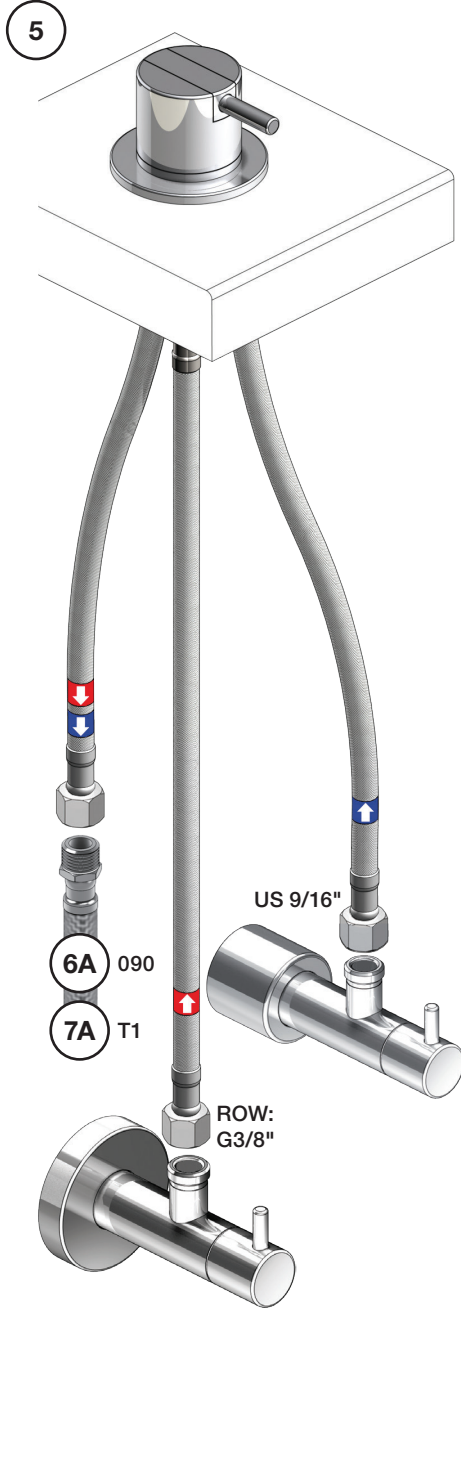

Max. 65°C, 150°F

4A

mm:	H	D	h
090	210	200	145
090A	110	85	40
090B	185	100	114
090C	185	100	114
090D	220	200	130
090E	170	200	65
090G	185	140	105
090H	265	230	155
090I	325	230	216
090V	355	145	270

Inches:	H	D	h
090	8 1/2"	8"	5 3/4"
090A	4 1/4"	3 1/2"	1 1/2"
090B	7"	4"	4 1/2"
090C	7"	4"	4 1/2"
090D	8 3/4"	8"	5"
090E	6 3/4"	8"	2 1/2"
090G	7"	5 1/2"	4"
090H	10 1/2"	9"	6"
090I	12 3/4"	9"	8 1/2"
090V	14"	5 3/4"	10 1/2"

Inches:	Ø	H	D	h
090	3/4"	8 1/4"	8"	5 3/4"
090A	3/4"	4 1/4"	3 1/2"	1 1/2"
090B	3/4"	7"	4"	4 1/2"
090C	1"	7"	4"	4 1/2"
090D	1"	8 3/4"	8"	5"
090E	1"	6 3/4"	8"	2 1/2"
090G	3/4"	7"	5 1/2"	4"
090H	3/4"	10 1/2"	8 5/8"	6"
090I	3/4"	12 3/4"	8 5/8"	8 1/2"
090V	3/4"	14"	5 3/4"	10 1/2"

vola

Fitting instruction
 Montageanleitung
 Monteringsvejledning
 Monteringsvægledning
 Montage hanleiding
 Manuel de montage

3

4

5

VR277K: VR22, VR269, VR277
 VR297: VR20, VR22, VR269, VR273, VR277, VR294, VR295, VR296
 VR434: VR261, VR263, VR440, VR442, 2xVR455
 VR435: VR63, 2xVR444, VR447, VR448
 VR436: VR63, 2xVR444, VR448, VR449

VOLA 090D

Date
 Oct. 14

Rev.
 1

Sheet
 SB 18.1

500:

500: Ø10
500US: Ø3/8"

- VR277K: VR22, VR269, VR277
- VR297: VR20, VR22, VR269, VR273, VR277, VR294, VR295, VR296
- VR434: 2xVR444, VR445, 2xVR455, VR502
- NR.10: VR20, VR22, VR273, VR294, VR295