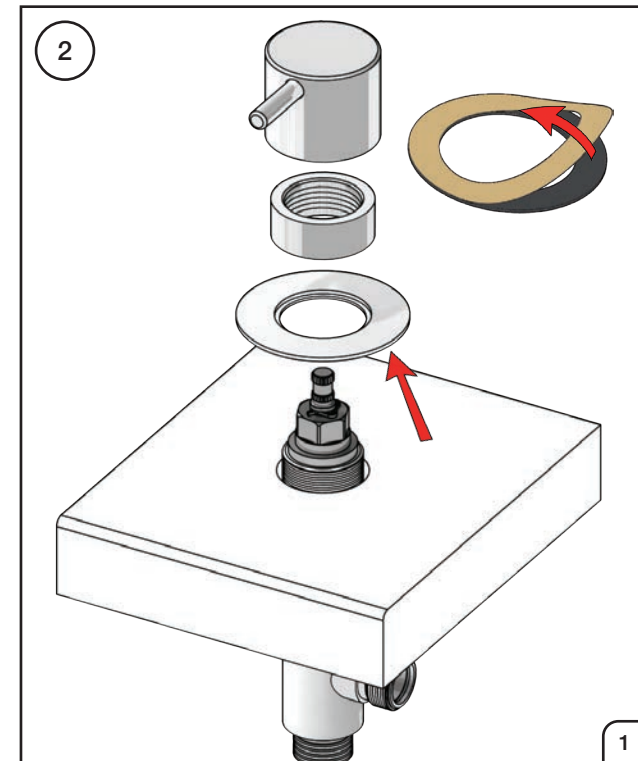

Max. 65°C, 150°F

4A

mm:	H	D	h
090	210	200	145
090A	110	85	40
090B	185	100	114
090C	185	100	114
090D	220	200	130
090E	170	200	65
090G	185	140	105
090H	265	230	155
090I	325	230	216
090V	355	145	270

Inches:	H	D	h
090	8 1/2"	8"	5 3/4"
090A	4 1/4"	3 1/2"	1 1/2"
090B	7"	4"	4 1/2"
090C	7"	4"	4 1/2"
090D	8 3/4"	8"	5"
090E	6 3/4"	8"	2 1/2"
090G	7"	5 1/2"	4"
090H	10 1/2"	9"	6"
090I	12 3/4"	9"	8 1/2"
090V	14"	5 3/4"	10 1/2"