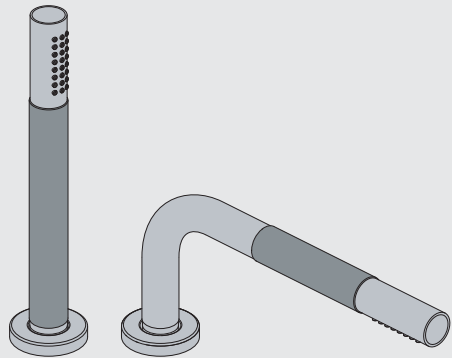

VOLA 500, 590, 500T1
 VOLA 2500
 VOLA SC1, SC3, SC5, SC7, SC9, SC10, SC12

Fitting instruction
 Montageanleitung
 Monteringsvejledning
 Monteringsvægledning
 Montage hanleiding
 Manuel de montage

04/00027
 04/00038

vola

Fitting instruction
 Montageanleitung
 Monteringsvejledning
 Monteringsvægledning
 Montage hanleiding
 Manuel de montage

3

4

5

VR277K: VR22, VR269, VR277
 VR297: VR20, VR22, VR269, VR273, VR277, VR294, VR295, VR296
 VR434: VR261, VR263, VR440, VR442, 2xVR455
 VR435: VR63, 2xVR444, VR447, VR448
 VR436: VR63, 2xVR444, VR448, VR449