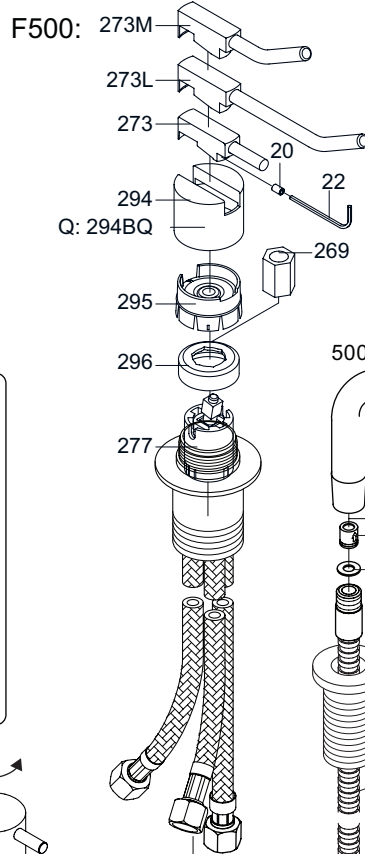

Max. 65°C, 150°F

4A

mm:	H	D	h
090	210	200	145
090A	110	85	40
090B	185	100	114
090C	185	100	114
090D	220	200	130
090E	170	200	65
090G	185	140	105
090H	265	230	155
090I	325	230	216
090V	355	145	270

Inches:	H	D	h
090	8 1/2"	8"	5 3/4"
090A	4 1/4"	3 1/2"	1 1/2"
090B	7"	4"	4 1/2"
090C	7"	4"	4 1/2"
090D	8 3/4"	8"	5"
090E	6 3/4"	8"	2 1/2"
090G	7"	5 1/2"	4"
090H	10 1/2"	9"	6"
090I	12 3/4"	9"	8 1/2"
090V	14"	5 3/4"	10 1/2"

Inches:	Ø	H	D	h
090	3/4"	8 1/4"	8"	5 3/4"
090A	3/4"	4 1/4"	3 1/2"	1 1/2"
090B	3/4"	7"	4"	4 1/2"
090C	1"	7"	4"	4 1/2"
090D	1"	8 3/4"	8"	5"
090E	1"	6 3/4"	8"	2 1/2"
090G	3/4"	7"	5 1/2"	4"
090H	3/4"	10 1/2"	8 5/8"	6"
090I	3/4"	12 3/4"	8 5/8"	8 1/2"
090V	3/4"	14"	5 3/4"	10 1/2"

vola

Fitting instruction
 Montageanleitung
 Monteringsvejledning
 Monteringsvægledning
 Montage hanleiding
 Manuel de montage

3

4

5

VR277K: VR22, VR269, VR277
 VR297: VR20, VR22, VR269, VR273, VR277, VR294, VR295, VR296
 VR434: VR261, VR263, VR440, VR442, 2xVR455
 VR435: VR63, 2xVR444, VR447, VR448
 VR436: VR63, 2xVR444, VR448, VR449

VOLA 090D

Date
 Oct. 14

Rev.
 1

Sheet
 SB 18.1

500:

500: Ø10
500US: Ø3/8"

- VR277K: VR22, VR269, VR277
- VR297: VR20, VR22, VR269, VR273, VR277, VR294, VR295, VR296
- VR434: 2xVR444, VR445, 2xVR455, VR502
- NR.10: VR20, VR22, VR273, VR294, VR295