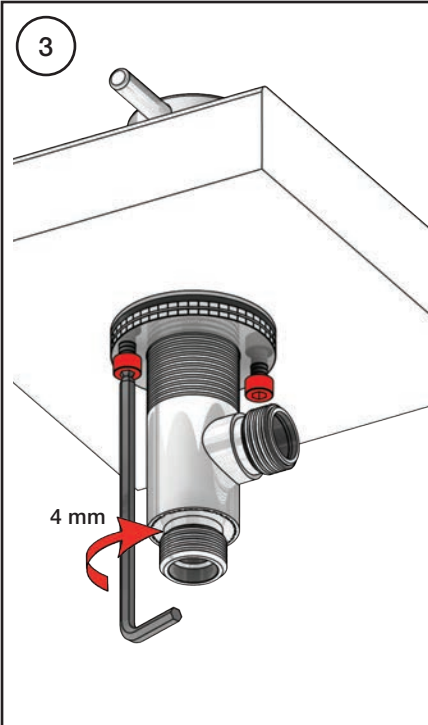

04/00115
 04/00307
 04/00340

www.vola.com

vola

S50_V9_40999831
 08-08-2024

Data, 3 Bar/43.5 Psi:

	l/min.	Gal/min.
S50:	32,0	8.5
KV3:	30,0	7.9
KV4:	9,0	2.4
KV10, 15:	9,0	2.4
HV5, 8, 10:	9,0	2.4
SC2, 4 (A24):	16,0	4.2
SC6, 8, 11, 13: (C)	26,0	6.9

Max. 65°C, 150°F

4A

mm:	H	D	h
090	210	200	145
090A	110	85	40
090B	185	100	114
090C	185	100	114
090D	220	200	130
090E	170	200	65
090G	185	140	105
090H	265	230	155
090I	325	230	216
090V	355	145	270

Inches:	H	D	h
090	8 1/2"	8"	5 3/4"
090A	4 1/4"	3 1/2"	1 1/2"
090B	7"	4"	4 1/2"
090C	7"	4"	4 1/2"
090D	8 3/4"	8"	5"
090E	6 3/4"	8"	2 1/2"
090G	7"	5 1/2"	4"
090H	10 1/2"	9"	6"
090I	12 3/4"	9"	8 1/2"
090V	14"	5 3/4"	10 1/2"