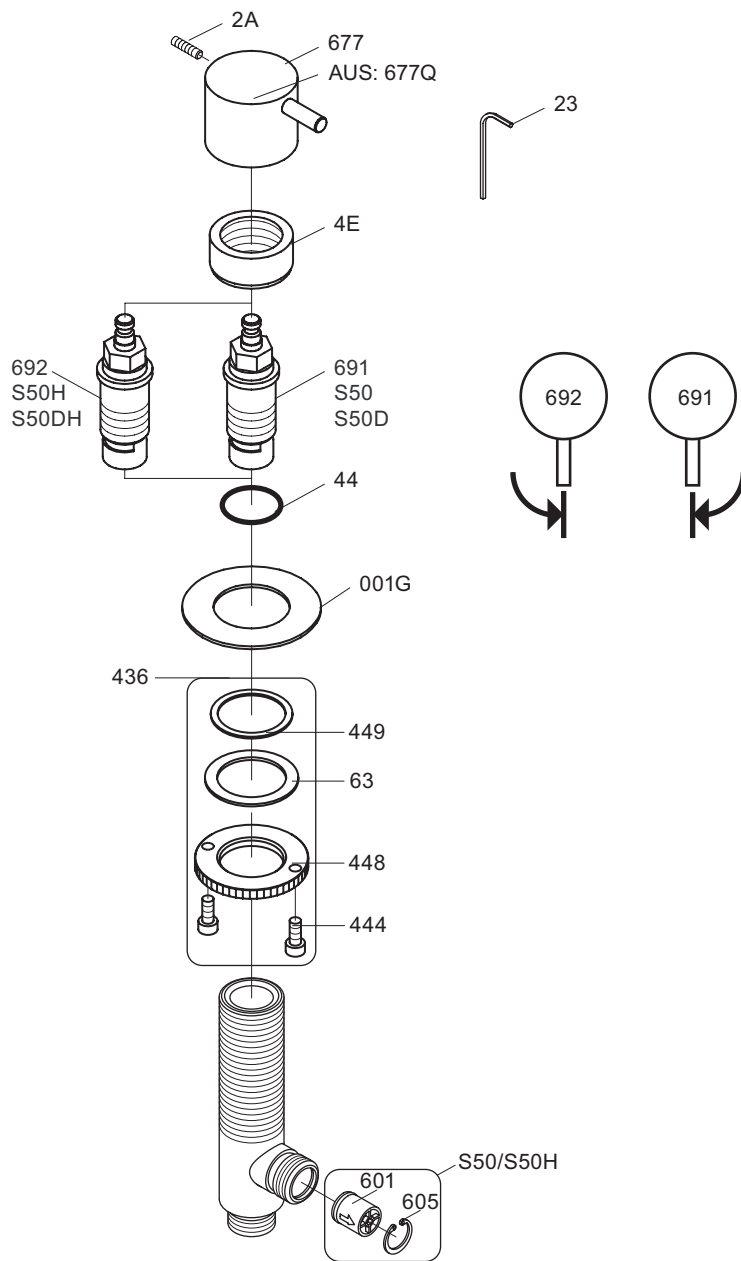

VR691i: VR23, VR44, VR691
VR692i: VR23, VR44, VR692
VR436: VR63, 2xVR444, VR448, VR449
NR.7: VR2A, VR23, VR677

vola
Lunavej 2
DK-8700 Horsens
Tlf : + 45 7023 5500
sales@vola.com
www.vola.com

VOLA S50/S50H
VOLA S50D/S50DH

Date
Sep. 09

Rev.
2

Sheet
SB 31.3