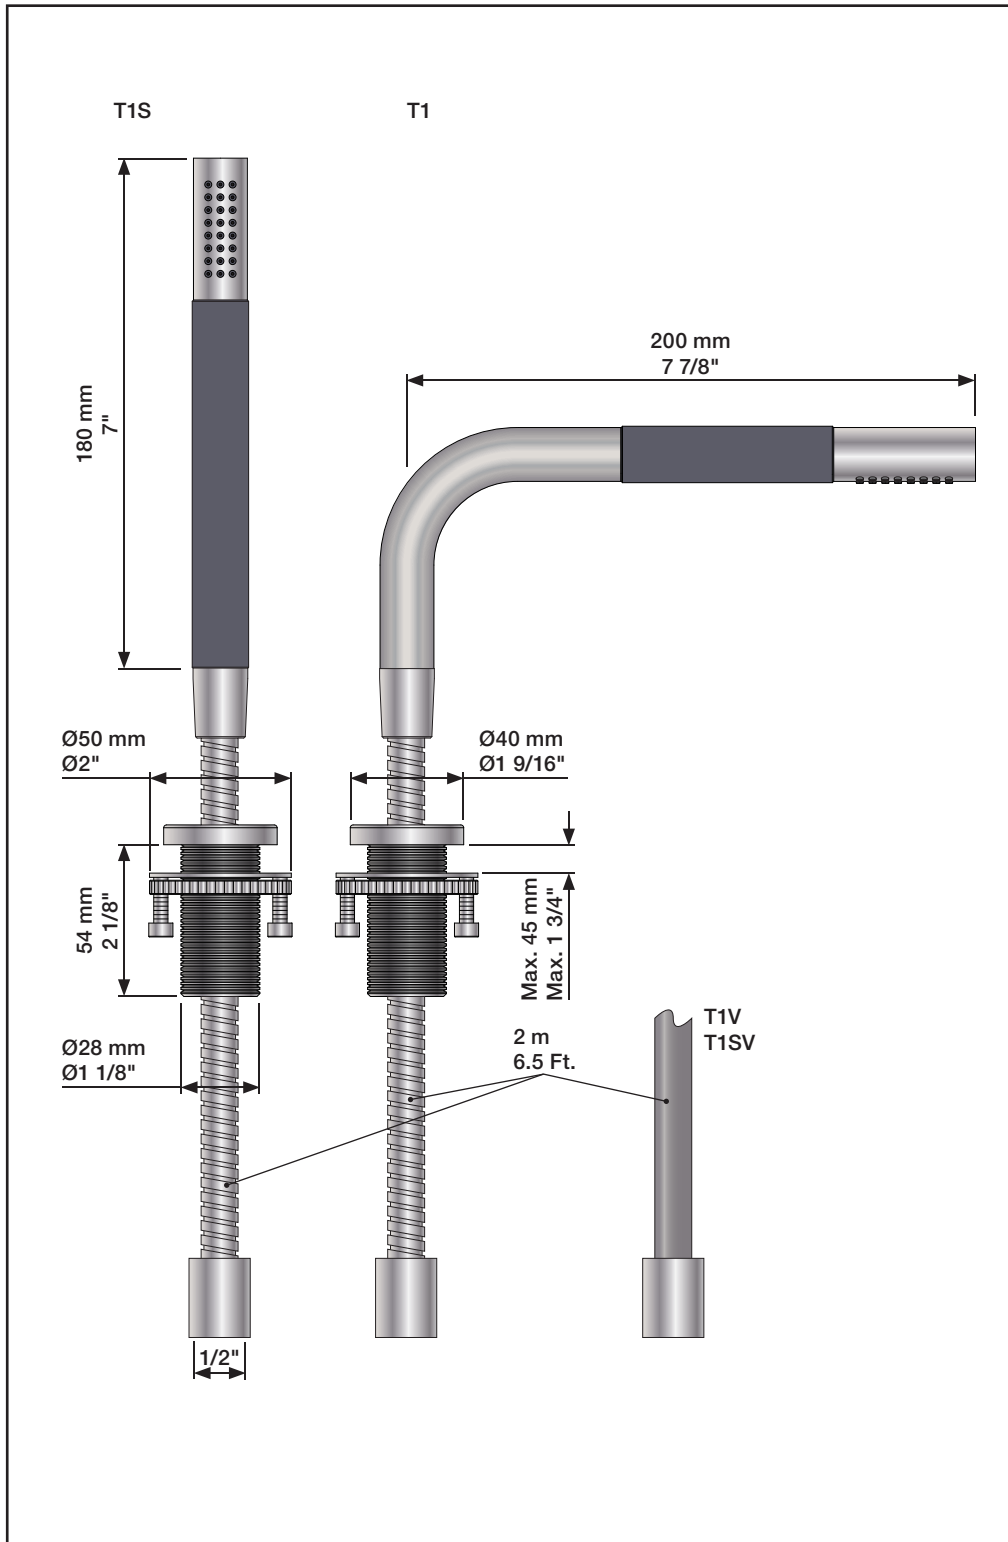

Max. 65°C, 150°F

4A

mm:	H	D	h
090	210	200	145
090A	110	85	40
090B	185	100	114
090C	185	100	114
090D	220	200	130
090E	170	200	65
090G	185	140	105
090H	265	230	155
090I	325	230	216
090V	355	145	270

Inches:	H	D	h
090	8 1/2"	8"	5 3/4"
090A	4 1/4"	3 1/2"	1 1/2"
090B	7"	4"	4 1/2"
090C	7"	4"	4 1/2"
090D	8 3/4"	8"	5"
090E	6 3/4"	8"	2 1/2"
090G	7"	5 1/2"	4"
090H	10 1/2"	9"	6"
090I	12 3/4"	9"	8 1/2"
090V	14"	5 3/4"	10 1/2"

Inches:	Ø	H	D	h
090	3/4"	8 1/4"	8"	5 3/4"
090A	3/4"	4 1/4"	3 1/2"	1 1/2"
090B	3/4"	7"	4"	4 1/2"
090C	1"	7"	4"	4 1/2"
090D	1"	8 3/4"	8"	5"
090E	1"	6 3/4"	8"	2 1/2"
090G	3/4"	7"	5 1/2"	4"
090H	3/4"	10 1/2"	8 5/8"	6"
090I	3/4"	12 3/4"	8 5/8"	8 1/2"
090V	3/4"	14"	5 3/4"	10 1/2"

vola

Fitting instruction
 Montageanleitung
 Monteringsvejledning
 Monteringsvægledning
 Montage hanleiding
 Manuel de montage

3

4

5

VR277K: VR22, VR269, VR277
 VR297: VR20, VR22, VR269, VR273, VR277, VR294, VR295, VR296
 VR434: VR261, VR263, VR440, VR442, 2xVR455
 VR435: VR63, 2xVR444, VR447, VR448
 VR436: VR63, 2xVR444, VR448, VR449

VOLA 090D

Date
 Oct. 14

Rev.
 1

Sheet
 SB 18.1

500:

500: Ø10
500US: Ø3/8"

- VR277K: VR22, VR269, VR277
- VR297: VR20, VR22, VR269, VR273, VR277, VR294, VR295, VR296
- VR434: 2xVR444, VR445, 2xVR455, VR502
- NR.10: VR20, VR22, VR273, VR294, VR295