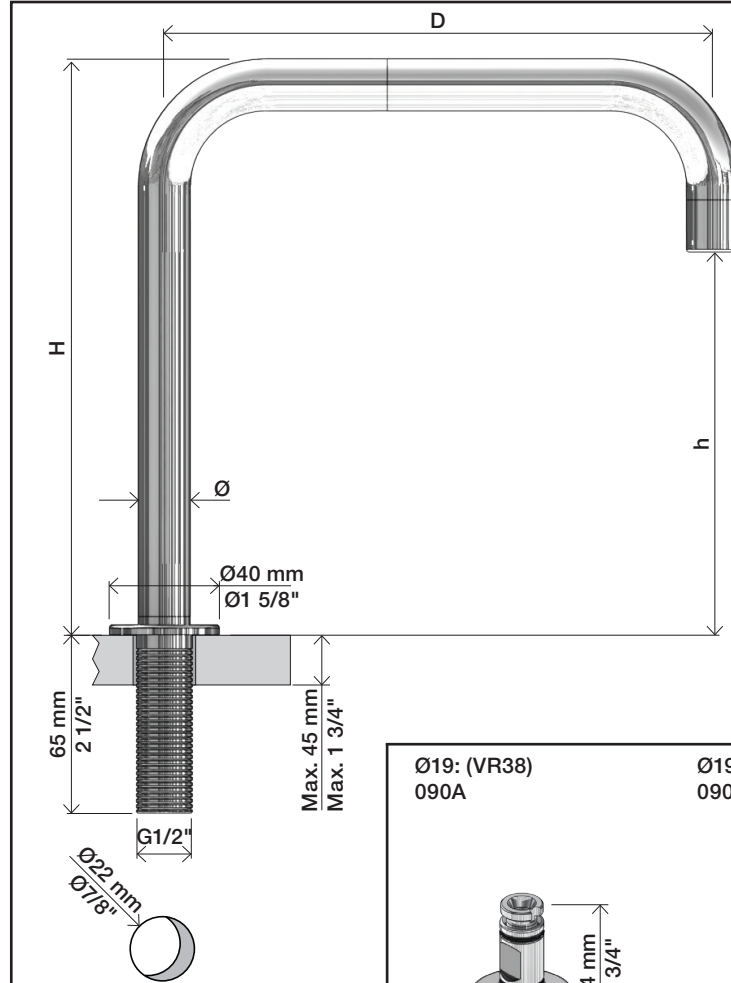

Max. 65°C, 150°F

4A

mm:	H	D	h
090	210	200	145
090A	110	85	40
090B	185	100	114
090C	185	100	114
090D	220	200	130
090E	170	200	65
090G	185	140	105
090H	265	230	155
090I	325	230	216
090V	355	145	270

Inches:	H	D	h
090	8 1/2"	8"	5 3/4"
090A	4 1/4"	3 1/2"	1 1/2"
090B	7"	4"	4 1/2"
090C	7"	4"	4 1/2"
090D	8 3/4"	8"	5"
090E	6 3/4"	8"	2 1/2"
090G	7"	5 1/2"	4"
090H	10 1/2"	9"	6"
090I	12 3/4"	9"	8 1/2"
090V	14"	5 3/4"	10 1/2"

VOLA 090, 090A, 090B:
 VOLA 090C, 090D, 090E:
 VOLA 090G, 090H, 090I, 090V:

1 - 4

VOLA 090FM:

5

Fitting instruction Monteringsvægledning
 Montageanleitung Montage hanledning
 Monteringsvejledning Manuel de montage

04/00045
 04/00109

www.vola.com

vola

mnt_090_V4_40999824
 21-11-2023

mm:	Ø	H	D	h
090	19	210	200	145
090A	19	110	85	40
090B	19	185	100	114
090C	24	185	100	114
090D	24	220	200	130
090E	24	170	200	65
090G	19	185	140	105
090H	19	265	220	155
090I	19	325	220	215
090V	19	355	145	270

Inches:	Ø	H	D	h
090	3/4"	8 1/4"	8"	5 3/4"
090A	3/4"	4 1/4"	3 1/2"	1 1/2"
090B	3/4"	7"	4"	4 1/2"
090C	1"	7"	4"	4 1/2"
090D	1"	8 3/4"	8"	5"
090E	1"	6 3/4"	8"	2 1/2"
090G	3/4"	7"	5 1/2"	4"
090H	3/4"	10 1/2"	8 5/8"	6"
090I	3/4"	12 3/4"	8 5/8"	8 1/2"
090V	3/4"	14"	5 3/4"	10 1/2"