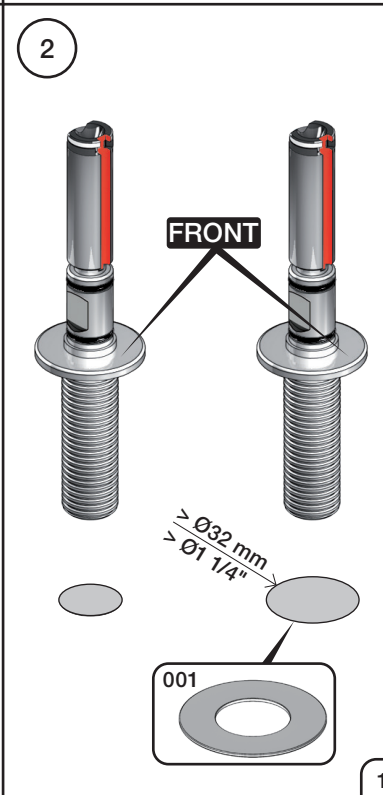

Max. 65°C, 150°F

4A

mm:	H	D	h
090	210	200	145
090A	110	85	40
090B	185	100	114
090C	185	100	114
090D	220	200	130
090E	170	200	65
090G	185	140	105
090H	265	230	155
090I	325	230	216
090V	355	145	270

Inches:	H	D	h
090	8 1/2"	8"	5 3/4"
090A	4 1/4"	3 1/2"	1 1/2"
090B	7"	4"	4 1/2"
090C	7"	4"	4 1/2"
090D	8 3/4"	8"	5"
090E	6 3/4"	8"	2 1/2"
090G	7"	5 1/2"	4"
090H	10 1/2"	9"	6"
090I	12 3/4"	9"	8 1/2"
090V	14"	5 3/4"	10 1/2"

VOLA 090, 090A, 090B:
 VOLA 090C, 090D, 090E:
 VOLA 090G, 090H, 090I, 090V:

1 - 4

VOLA 090FM:

5

Fitting instruction Monteringsvægledning
 Montageanleitung Montage hanledning
 Monteringsvejledning Manuel de montage

Inches:	Ø	H	D	h
090	3/4"	8 1/4"	8"	5 3/4"
090A	3/4"	4 1/4"	3 1/2"	1 1/2"
090B	3/4"	7"	4"	4 1/2"
090C	1"	7"	4"	4 1/2"
090D	1"	8 3/4"	8"	5"
090E	1"	6 3/4"	8"	2 1/2"
090G	3/4"	7"	5 1/2"	4"
090H	3/4"	10 1/2"	8 5/8"	6"
090I	3/4"	12 3/4"	8 5/8"	8 1/2"
090V	3/4"	14"	5 3/4"	10 1/2"

VOLA 090D

Date
 Oct. 14

Rev.
 1

Sheet
 SB 18.1

500:

500: Ø10
500US: Ø3/8"

- VR277K: VR22, VR269, VR277
- VR297: VR20, VR22, VR269, VR273, VR277, VR294, VR295, VR296
- VR434: 2xVR444, VR445, 2xVR455, VR502
- NR.10: VR20, VR22, VR273, VR294, VR295