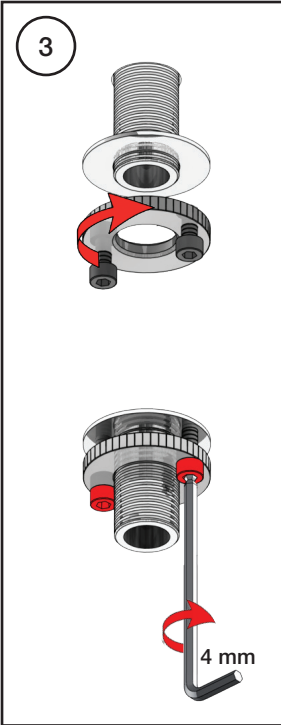

Max. 65°C, 150°F

4A

mm:	H	D	h
090	210	200	145
090A	110	85	40
090B	185	100	114
090C	185	100	114
090D	220	200	130
090E	170	200	65
090G	185	140	105
090H	265	230	155
090I	325	230	216
090V	355	145	270

Inches:	H	D	h
090	8 1/2"	8"	5 3/4"
090A	4 1/4"	3 1/2"	1 1/2"
090B	7"	4"	4 1/2"
090C	7"	4"	4 1/2"
090D	8 3/4"	8"	5"
090E	6 3/4"	8"	2 1/2"
090G	7"	5 1/2"	4"
090H	10 1/2"	9"	6"
090I	12 3/4"	9"	8 1/2"
090V	14"	5 3/4"	10 1/2"

04/00045
 04/00109

www.vola.com

vola

mnt_090_V4_40999824
 21-11-2023

mm:	Ø	H	D	h
090	19	210	200	145
090A	19	110	85	40
090B	19	185	100	114
090C	24	185	100	114
090D	24	220	200	130
090E	24	170	200	65
090G	19	185	140	105
090H	19	265	220	155
090I	19	325	220	215
090V	19	355	145	270

Inches:	Ø	H	D	h
090	3/4"	8 1/4"	8"	5 3/4"
090A	3/4"	4 1/4"	3 1/2"	1 1/2"
090B	3/4"	7"	4"	4 1/2"
090C	1"	7"	4"	4 1/2"
090D	1"	8 3/4"	8"	5"
090E	1"	6 3/4"	8"	2 1/2"
090G	3/4"	7"	5 1/2"	4"
090H	3/4"	10 1/2"	8 5/8"	6"
090I	3/4"	12 3/4"	8 5/8"	8 1/2"
090V	3/4"	14"	5 3/4"	10 1/2"

VOLA 090D

Date
 Oct. 14

Rev.
 1

Sheet
 SB 18.1

500:

500: Ø10
500US: Ø3/8"

- VR277K: VR22, VR269, VR277
- VR297: VR20, VR22, VR269, VR273, VR277, VR294, VR295, VR296
- VR434: 2xVR444, VR445, 2xVR455, VR502
- NR.10: VR20, VR22, VR273, VR294, VR295