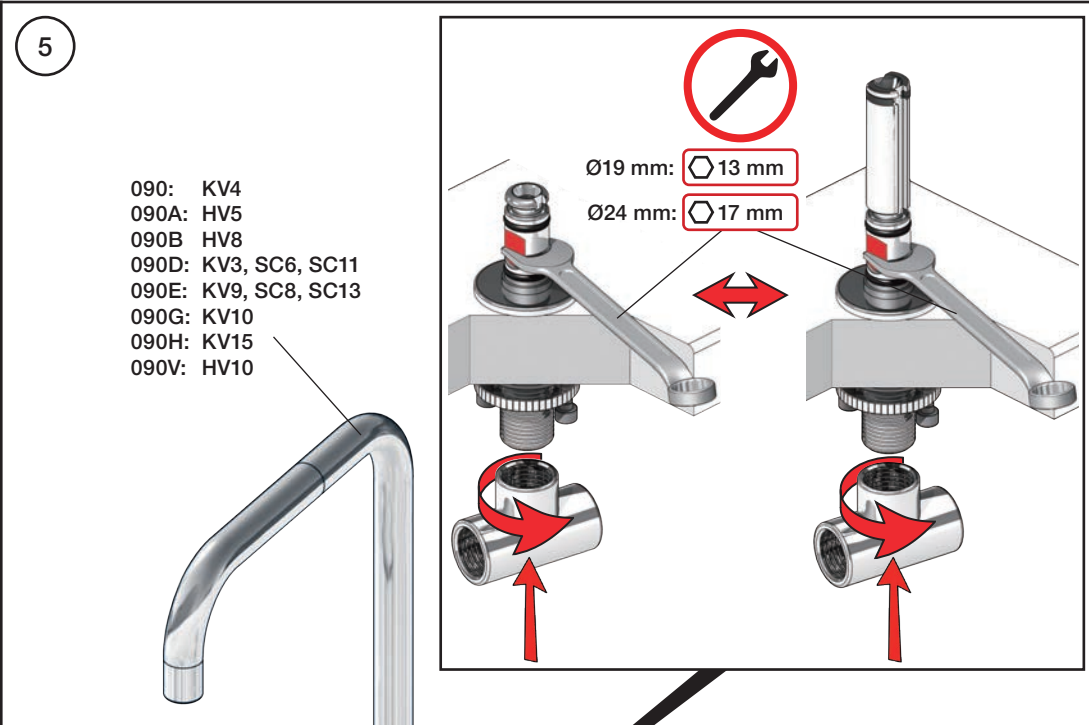

Max. 65°C, 150°F

4A

mm:	H	D	h
090	210	200	145
090A	110	85	40
090B	185	100	114
090C	185	100	114
090D	220	200	130
090E	170	200	65
090G	185	140	105
090H	265	230	155
090I	325	230	216
090V	355	145	270

Inches:	H	D	h
090	8 1/2"	8"	5 3/4"
090A	4 1/4"	3 1/2"	1 1/2"
090B	7"	4"	4 1/2"
090C	7"	4"	4 1/2"
090D	8 3/4"	8"	5"
090E	6 3/4"	8"	2 1/2"
090G	7"	5 1/2"	4"
090H	10 1/2"	9"	6"
090I	12 3/4"	9"	8 1/2"
090V	14"	5 3/4"	10 1/2"