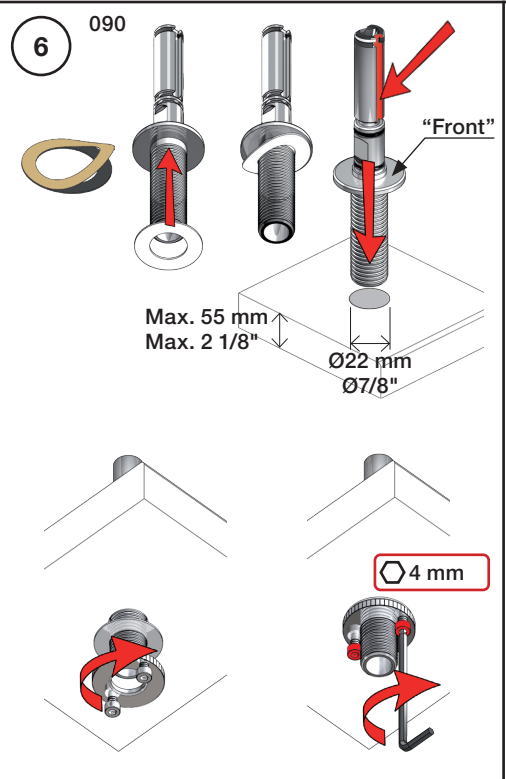

Max. 65°C, 150°F

4A

mm:	H	D	h
090	210	200	145
090A	110	85	40
090B	185	100	114
090C	185	100	114
090D	220	200	130
090E	170	200	65
090G	185	140	105
090H	265	230	155
090I	325	230	216
090V	355	145	270

Inches:	H	D	h
090	8 1/2"	8"	5 3/4"
090A	4 1/4"	3 1/2"	1 1/2"
090B	7"	4"	4 1/2"
090C	7"	4"	4 1/2"
090D	8 3/4"	8"	5"
090E	6 3/4"	8"	2 1/2"
090G	7"	5 1/2"	4"
090H	10 1/2"	9"	6"
090I	12 3/4"	9"	8 1/2"
090V	14"	5 3/4"	10 1/2"

Inches:	Ø	H	D	h
090	3/4"	8 1/4"	8"	5 3/4"
090A	3/4"	4 1/4"	3 1/2"	1 1/2"
090B	3/4"	7"	4"	4 1/2"
090C	1"	7"	4"	4 1/2"
090D	1"	8 3/4"	8"	5"
090E	1"	6 3/4"	8"	2 1/2"
090G	3/4"	7"	5 1/2"	4"
090H	3/4"	10 1/2"	8 5/8"	6"
090I	3/4"	12 3/4"	8 5/8"	8 1/2"
090V	3/4"	14"	5 3/4"	10 1/2"

vola

Fitting instruction
 Montageanleitung
 Monteringsvejledning
 Monteringsvægledning
 Montage hanleiding
 Manuel de montage

3

4

5

VR277K: VR22, VR269, VR277
 VR297: VR20, VR22, VR269, VR273, VR277, VR294, VR295, VR296
 VR434: VR261, VR263, VR440, VR442, 2xVR455
 VR435: VR63, 2xVR444, VR447, VR448
 VR436: VR63, 2xVR444, VR448, VR449

VOLA 090D

Date
 Oct. 14

Rev.
 1

Sheet
 SB 18.1

500:

500: Ø10
500US: Ø3/8"

- VR277K: VR22, VR269, VR277
- VR297: VR20, VR22, VR269, VR273, VR277, VR294, VR295, VR296
- VR434: 2xVR444, VR445, 2xVR455, VR502
- NR.10: VR20, VR22, VR273, VR294, VR295