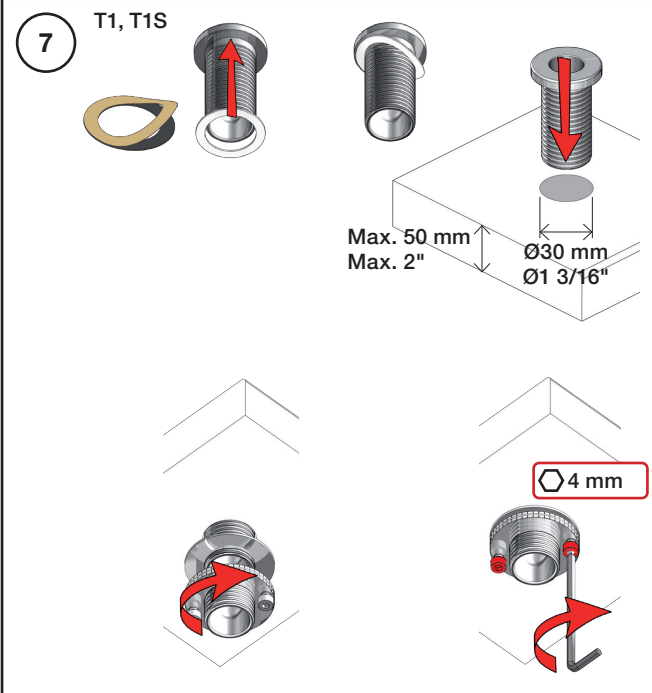

Max. 65°C, 150°F

4A

mm:	H	D	h
090	210	200	145
090A	110	85	40
090B	185	100	114
090C	185	100	114
090D	220	200	130
090E	170	200	65
090G	185	140	105
090H	265	230	155
090I	325	230	216
090V	355	145	270

Inches:	H	D	h
090	8 1/2"	8"	5 3/4"
090A	4 1/4"	3 1/2"	1 1/2"
090B	7"	4"	4 1/2"
090C	7"	4"	4 1/2"
090D	8 3/4"	8"	5"
090E	6 3/4"	8"	2 1/2"
090G	7"	5 1/2"	4"
090H	10 1/2"	9"	6"
090I	12 3/4"	9"	8 1/2"
090V	14"	5 3/4"	10 1/2"

Inches:	Ø	H	D	h
090	3/4"	8 1/4"	8"	5 3/4"
090A	3/4"	4 1/4"	3 1/2"	1 1/2"
090B	3/4"	7"	4"	4 1/2"
090C	1"	7"	4"	4 1/2"
090D	1"	8 3/4"	8"	5"
090E	1"	6 3/4"	8"	2 1/2"
090G	3/4"	7"	5 1/2"	4"
090H	3/4"	10 1/2"	8 5/8"	6"
090I	3/4"	12 3/4"	8 5/8"	8 1/2"
090V	3/4"	14"	5 3/4"	10 1/2"

vola

Fitting instruction
 Montageanleitung
 Monteringsvejledning
 Monteringsvægledning
 Montage hanleiding
 Manuel de montage

3

4

5

VR277K: VR22, VR269, VR277
 VR297: VR20, VR22, VR269, VR273, VR277, VR294, VR295, VR296
 VR434: VR261, VR263, VR440, VR442, 2xVR455
 VR435: VR63, 2xVR444, VR447, VR448
 VR436: VR63, 2xVR444, VR448, VR449

VOLA 090D

Date
 Oct. 14

Rev.
 1

Sheet
 SB 18.1

500:

500: Ø10
500US: Ø3/8"

- VR277K: VR22, VR269, VR277
- VR297: VR20, VR22, VR269, VR273, VR277, VR294, VR295, VR296
- VR434: 2xVR444, VR445, 2xVR455, VR502
- NR.10: VR20, VR22, VR273, VR294, VR295