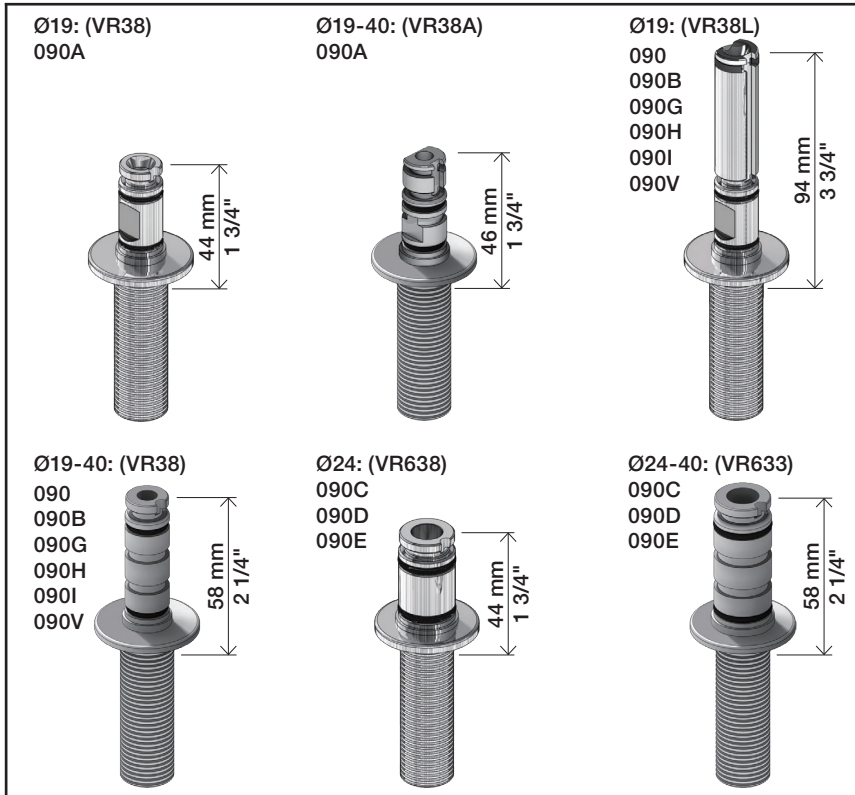

VOLA 090, 090A, 090B:
 VOLA 090C, 090D, 090E:
 VOLA 090G, 090H, 090I, 090V:

1 - 4

VOLA 090FM:

5

Fitting instruction Monteringsvægledning
 Montageanleitung Montage hanledning
 Monteringsvejledning Manuel de montage

04/00045
 04/00109

www.vola.com

vola

mnt_090_V4_40999824
 21-11-2023

mm:	Ø	H	D	h
090	19	210	200	145
090A	19	110	85	40
090B	19	185	100	114
090C	24	185	100	114
090D	24	220	200	130
090E	24	170	200	65
090G	19	185	140	105
090H	19	265	220	155
090I	19	325	220	215
090V	19	355	145	270

Inches:	Ø	H	D	h
090	3/4"	8 1/4"	8"	5 3/4"
090A	3/4"	4 1/4"	3 1/2"	1 1/2"
090B	3/4"	7"	4"	4 1/2"
090C	1"	7"	4"	4 1/2"
090D	1"	8 3/4"	8"	5"
090E	1"	6 3/4"	8"	2 1/2"
090G	3/4"	7"	5 1/2"	4"
090H	3/4"	10 1/2"	8 5/8"	6"
090I	3/4"	12 3/4"	8 5/8"	8 1/2"
090V	3/4"	14"	5 3/4"	10 1/2"

VOLA 090D

Date
 Oct. 14

Rev.
 1

Sheet
 SB 18.1

2500:

500: Ø10
500US: Ø3/8"

VR1277K: VR22, VR2269, VR1277
 VR434: 2xVR455, VR445, VR446, VR502
 NR.11: VR20, VR22, VR1273, VR1274, VR1275

vola
 Lunavej 2
 DK-8700 Horsens
 Tlf : + 45 7023 5500
 sales@vola.com
 www.vola.com