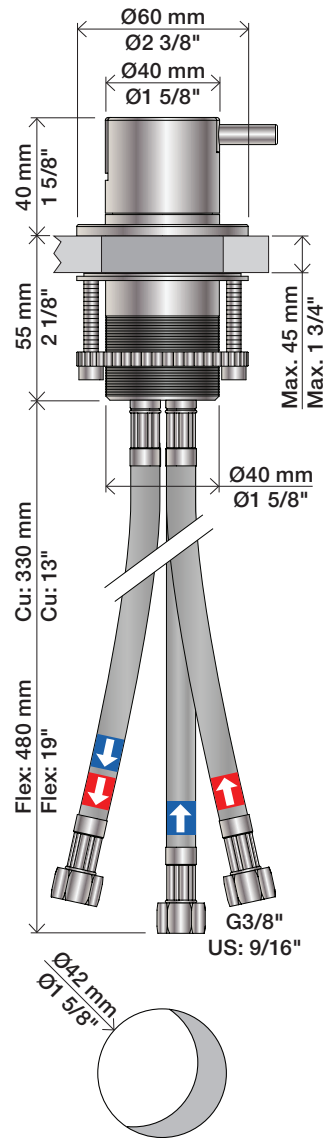

04/00045
 04/00109

www.vola.com

vola

mnt_090_V4_40999824
 21-11-2023

mm:	Ø	H	D	h
090	19	210	200	145
090A	19	110	85	40
090B	19	185	100	114
090C	24	185	100	114
090D	24	220	200	130
090E	24	170	200	65
090G	19	185	140	105
090H	19	265	220	155
090I	19	325	220	215
090V	19	355	145	270

Inches:	Ø	H	D	h
090	3/4"	8 1/4"	8"	5 3/4"
090A	3/4"	4 1/4"	3 1/2"	1 1/2"
090B	3/4"	7"	4"	4 1/2"
090C	1"	7"	4"	4 1/2"
090D	1"	8 3/4"	8"	5"
090E	1"	6 3/4"	8"	2 1/2"
090G	3/4"	7"	5 1/2"	4"
090H	3/4"	10 1/2"	8 5/8"	6"
090I	3/4"	12 3/4"	8 5/8"	8 1/2"
090V	3/4"	14"	5 3/4"	10 1/2"

500/2500:

Fitting instruction
 Montageanleitung
 Monteringsvejledning
 Monteringsvægledning
 Montage hanleiding
 Manuel de montage

3

4

5

- VR1277K: VR22, VR2269, VR1277
 VR090D/C: VR623, VR624C, 4xVR631, VR1902
 VR434: VR261, VR263, VR440, VR442, 2xVR455
 VR435: VR63, 2xVR444, VR447, VR448
 VR437: VR97, VR98, 2xVR444, VR450, VR451
 NR.11: VR20, VR22, VR1273, VR1274, VR1275

VOLA 090D

Date
 Oct. 14

Rev.
 1

Sheet
 SB 18.1

2500:

500: Ø10
500US: Ø3/8"

VR1277K: VR22, VR2269, VR1277
 VR434: 2xVR455, VR445, VR446, VR502
 NR.11: VR20, VR22, VR1273, VR1274, VR1275

vola
 Lunavej 2
 DK-8700 Horsens
 Tlf : + 45 7023 5500
 sales@vola.com
 www.vola.com