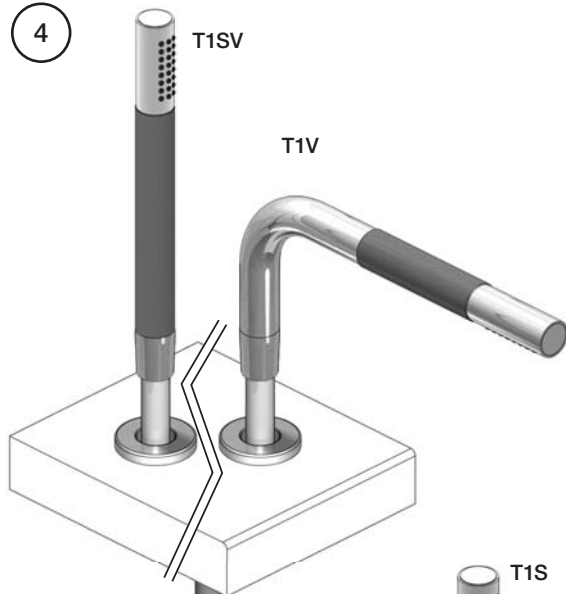

500/2500:

Fitting instruction
 Montageanleitung
 Monteringsvejledning
 Monteringsvægledning
 Montage hanleiding
 Manuel de montage

3

4

5

- VR1277K: VR22, VR2269, VR1277
 VR090D/C: VR623, VR624C, 4xVR631, VR1902
 VR434: VR261, VR263, VR440, VR442, 2xVR455
 VR435: VR63, 2xVR444, VR447, VR448
 VR437: VR97, VR98, 2xVR444, VR450, VR451
 NR.11: VR20, VR22, VR1273, VR1274, VR1275

vola

Lunavej 2
 DK-8700 Horsens
 Tlf : + 45 7023 5500
 sales@vola.com
 www.vola.com

VOLA SC10, SC12

Date
 Jan. 23

Rev.
 4

Sheet
 SB 27.68

634D-40* - Oct. 2014:
 Not backward compatible.
 Nicht abwärtskompatibel.
 Ikke bagudkompatibel.
 Inte bakåtcompatibel.
 Niet achterwaarts compatibel.
 Pas rétrocompatible.