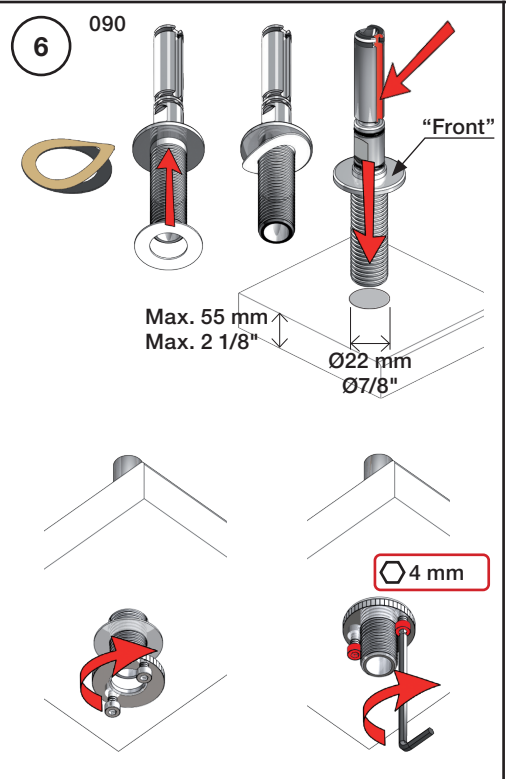

Inches:	Ø	H	D	h
090	3/4"	8 1/4"	8"	5 3/4"
090A	3/4"	4 1/4"	3 1/2"	1 1/2"
090B	3/4"	7"	4"	4 1/2"
090C	1"	7"	4"	4 1/2"
090D	1"	8 3/4"	8"	5"
090E	1"	6 3/4"	8"	2 1/2"
090G	3/4"	7"	5 1/2"	4"
090H	3/4"	10 1/2"	8 5/8"	6"
090I	3/4"	12 3/4"	8 5/8"	8 1/2"
090V	3/4"	14"	5 3/4"	10 1/2"

VOLA 500, 590, 500T1
 VOLA 2500
 VOLA SC1, SC3, SC5, SC7, SC9, SC10, SC12

Fitting instruction
 Montageanleitung
 Monteringsvejledning
 Monteringsvægledning
 Montage hanleiding
 Manuel de montage

04/00027
 04/00038

500/2500:

Fitting instruction
 Montageanleitung
 Monteringsvejledning
 Monteringsvægledning
 Montage hanleiding
 Manuel de montage

3

4

5

- VR1277K: VR22, VR2269, VR1277
 VR090D/C: VR623, VR624C, 4xVR631, VR1902
 VR434: VR261, VR263, VR440, VR442, 2xVR455
 VR435: VR63, 2xVR444, VR447, VR448
 VR437: VR97, VR98, 2xVR444, VR450, VR451
 NR.11: VR20, VR22, VR1273, VR1274, VR1275

VOLA 090D

Date
 Oct. 14

Rev.
 1

Sheet
 SB 18.1

2500:

500: Ø10
500US: Ø3/8"

VR1277K: VR22, VR2269, VR1277
 VR434: 2xVR455, VR445, VR446, VR502
 NR.11: VR20, VR22, VR1273, VR1274, VR1275

vola
 Lunavej 2
 DK-8700 Horsens
 Tlf : + 45 7023 5500
 sales@vola.com
 www.vola.com