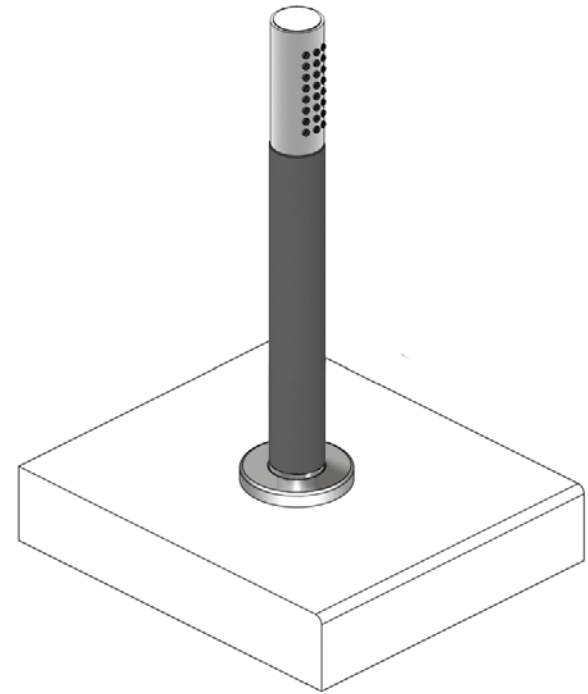

500/2500:

Fitting instruction
 Montageanleitung
 Monteringsvejledning
 Monteringsvægledning
 Montage hanleiding
 Manuel de montage

3

4

5

- VR1277K: VR22, VR2269, VR1277
 VR090D/C: VR623, VR624C, 4xVR631, VR1902
 VR434: VR261, VR263, VR440, VR442, 2xVR455
 VR435: VR63, 2xVR444, VR447, VR448
 VR437: VR97, VR98, 2xVR444, VR450, VR451
 NR.11: VR20, VR22, VR1273, VR1274, VR1275