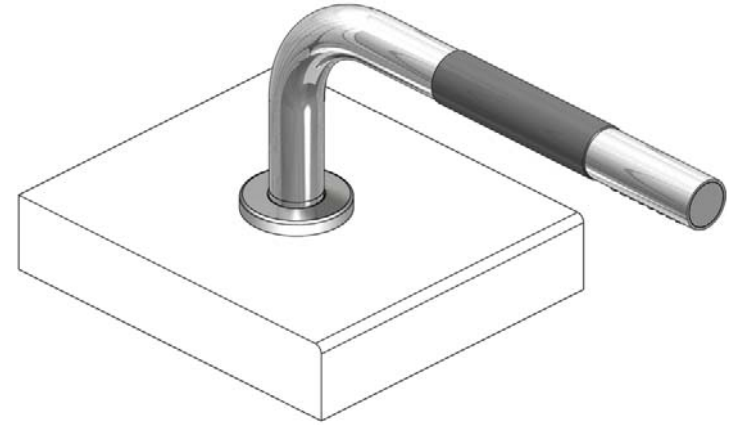

500/2500:

Fitting instruction
 Montageanleitung
 Monteringsvejledning
 Monteringsvægledning
 Montage hanleiding
 Manuel de montage

3

4

5

- VR1277K: VR22, VR2269, VR1277
 VR090D/C: VR623, VR624C, 4xVR631, VR1902
 VR434: VR261, VR263, VR440, VR442, 2xVR455
 VR435: VR63, 2xVR444, VR447, VR448
 VR437: VR97, VR98, 2xVR444, VR450, VR451
 NR.11: VR20, VR22, VR1273, VR1274, VR1275