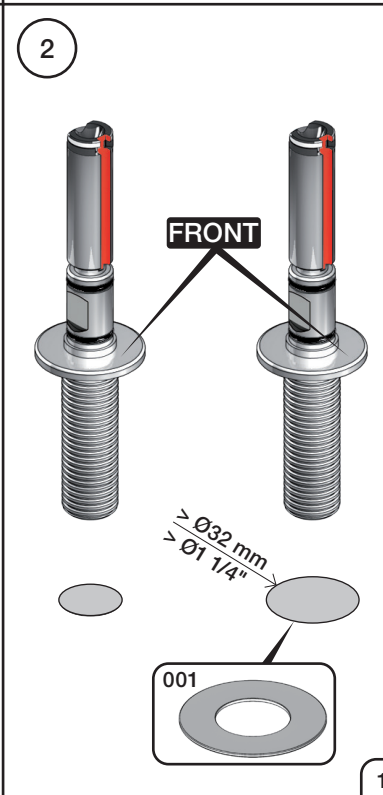

VOLA 090, 090A, 090B:
 VOLA 090C, 090D, 090E:
 VOLA 090G, 090H, 090I, 090V:

1 - 4

VOLA 090FM:

5

Fitting instruction Monteringsvægledning
 Montageanleitung Montage hanledning
 Monteringsvejledning Manuel de montage

04/00045
 04/00109

www.vola.com

vola

mnt_090_V4_40999824
 21-11-2023

mm:	Ø	H	D	h
090	19	210	200	145
090A	19	110	85	40
090B	19	185	100	114
090C	24	185	100	114
090D	24	220	200	130
090E	24	170	200	65
090G	19	185	140	105
090H	19	265	220	155
090I	19	325	220	215
090V	19	355	145	270

Inches:	Ø	H	D	h
090	3/4"	8 1/4"	8"	5 3/4"
090A	3/4"	4 1/4"	3 1/2"	1 1/2"
090B	3/4"	7"	4"	4 1/2"
090C	1"	7"	4"	4 1/2"
090D	1"	8 3/4"	8"	5"
090E	1"	6 3/4"	8"	2 1/2"
090G	3/4"	7"	5 1/2"	4"
090H	3/4"	10 1/2"	8 5/8"	6"
090I	3/4"	12 3/4"	8 5/8"	8 1/2"
090V	3/4"	14"	5 3/4"	10 1/2"

VOLA 090D

Date
 Oct. 14

Rev.
 1

Sheet
 SB 18.1

2500:

500: Ø10
500US: Ø3/8"

VR1277K: VR22, VR2269, VR1277
 VR434: 2xVR455, VR445, VR446, VR502
 NR.11: VR20, VR22, VR1273, VR1274, VR1275

vola
 Lunavej 2
 DK-8700 Horsens
 Tlf : + 45 7023 5500
 sales@vola.com
 www.vola.com