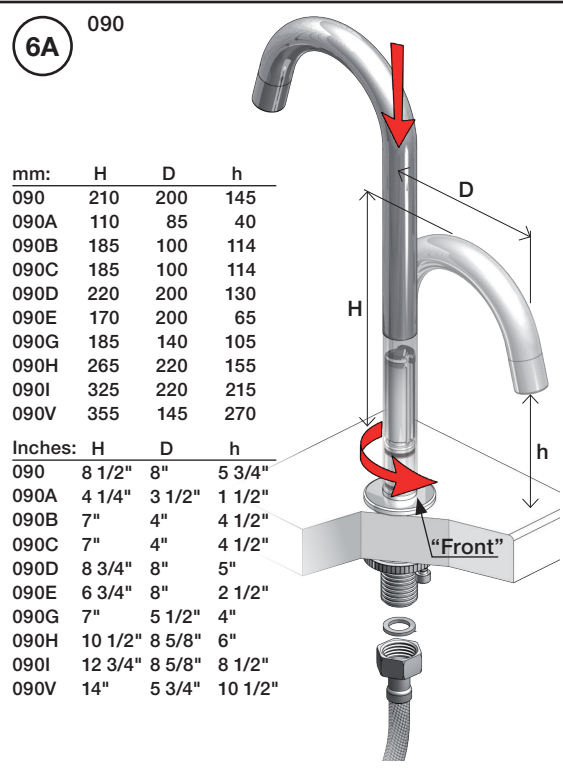

Inches:	Ø	H	D	h
090	3/4"	8 1/4"	8"	5 3/4"
090A	3/4"	4 1/4"	3 1/2"	1 1/2"
090B	3/4"	7"	4"	4 1/2"
090C	1"	7"	4"	4 1/2"
090D	1"	8 3/4"	8"	5"
090E	1"	6 3/4"	8"	2 1/2"
090G	3/4"	7"	5 1/2"	4"
090H	3/4"	10 1/2"	8 5/8"	6"
090I	3/4"	12 3/4"	8 5/8"	8 1/2"
090V	3/4"	14"	5 3/4"	10 1/2"

VOLA 500, 590, 500T1
 VOLA 2500
 VOLA SC1, SC3, SC5, SC7, SC9, SC10, SC12

Fitting instruction
 Montageanleitung
 Monteringsvejledning
 Monteringsvægledning
 Montage hanleiding
 Manuel de montage

04/00027
 04/00038

500/2500:

Fitting instruction
 Montageanleitung
 Monteringsvejledning
 Monteringsvægledning
 Montage hanleiding
 Manuel de montage

3

4

5

- VR1277K: VR22, VR2269, VR1277
 VR090D/C: VR623, VR624C, 4xVR631, VR1902
 VR434: VR261, VR263, VR440, VR442, 2xVR455
 VR435: VR63, 2xVR444, VR447, VR448
 VR437: VR97, VR98, 2xVR444, VR450, VR451
 NR.11: VR20, VR22, VR1273, VR1274, VR1275

VOLA 090D

Date
 Oct. 14

Rev.
 1

Sheet
 SB 18.1

2500:

500: Ø10
500US: Ø3/8"

VR1277K: VR22, VR2269, VR1277
 VR434: 2xVR455, VR445, VR446, VR502
 NR.11: VR20, VR22, VR1273, VR1274, VR1275

vola
 Lunavej 2
 DK-8700 Horsens
 Tlf : + 45 7023 5500
 sales@vola.com
 www.vola.com