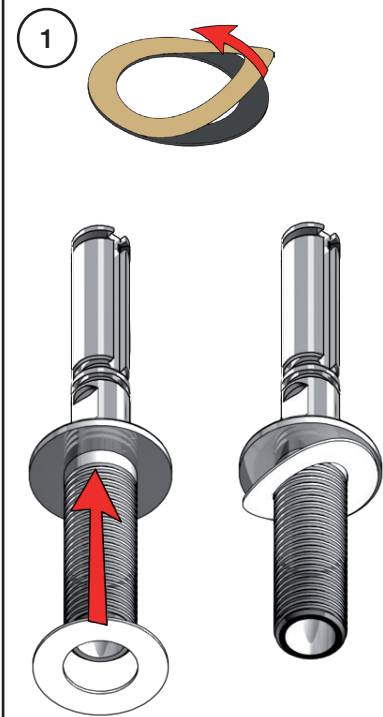

VOLA 090, 090A, 090B:
 VOLA 090C, 090D, 090E:
 VOLA 090G, 090H, 090I, 090V:

1 - 4

VOLA 090FM:

5

Fitting instruction Monteringsvægledning
 Montageanleitung Montage hanledning
 Monteringsvejledning Manuel de montage

04/00045
 04/00109

www.vola.com

vola

mnt_090_V4_40999824
 21-11-2023

mm:	Ø	H	D	h
090	19	210	200	145
090A	19	110	85	40
090B	19	185	100	114
090C	24	185	100	114
090D	24	220	200	130
090E	24	170	200	65
090G	19	185	140	105
090H	19	265	220	155
090I	19	325	220	215
090V	19	355	145	270

Inches:	Ø	H	D	h
090	3/4"	8 1/4"	8"	5 3/4"
090A	3/4"	4 1/4"	3 1/2"	1 1/2"
090B	3/4"	7"	4"	4 1/2"
090C	1"	7"	4"	4 1/2"
090D	1"	8 3/4"	8"	5"
090E	1"	6 3/4"	8"	2 1/2"
090G	3/4"	7"	5 1/2"	4"
090H	3/4"	10 1/2"	8 5/8"	6"
090I	3/4"	12 3/4"	8 5/8"	8 1/2"
090V	3/4"	14"	5 3/4"	10 1/2"

VOLA 090D

Date
 Oct. 14

Rev.
 1

Sheet
 SB 18.1

2500:

500: Ø10
500US: Ø3/8"

VR1277K: VR22, VR2269, VR1277
 VR434: 2xVR455, VR445, VR446, VR502
 NR.11: VR20, VR22, VR1273, VR1274, VR1275

vola
 Lunavej 2
 DK-8700 Horsens
 Tlf : + 45 7023 5500
 sales@vola.com
 www.vola.com