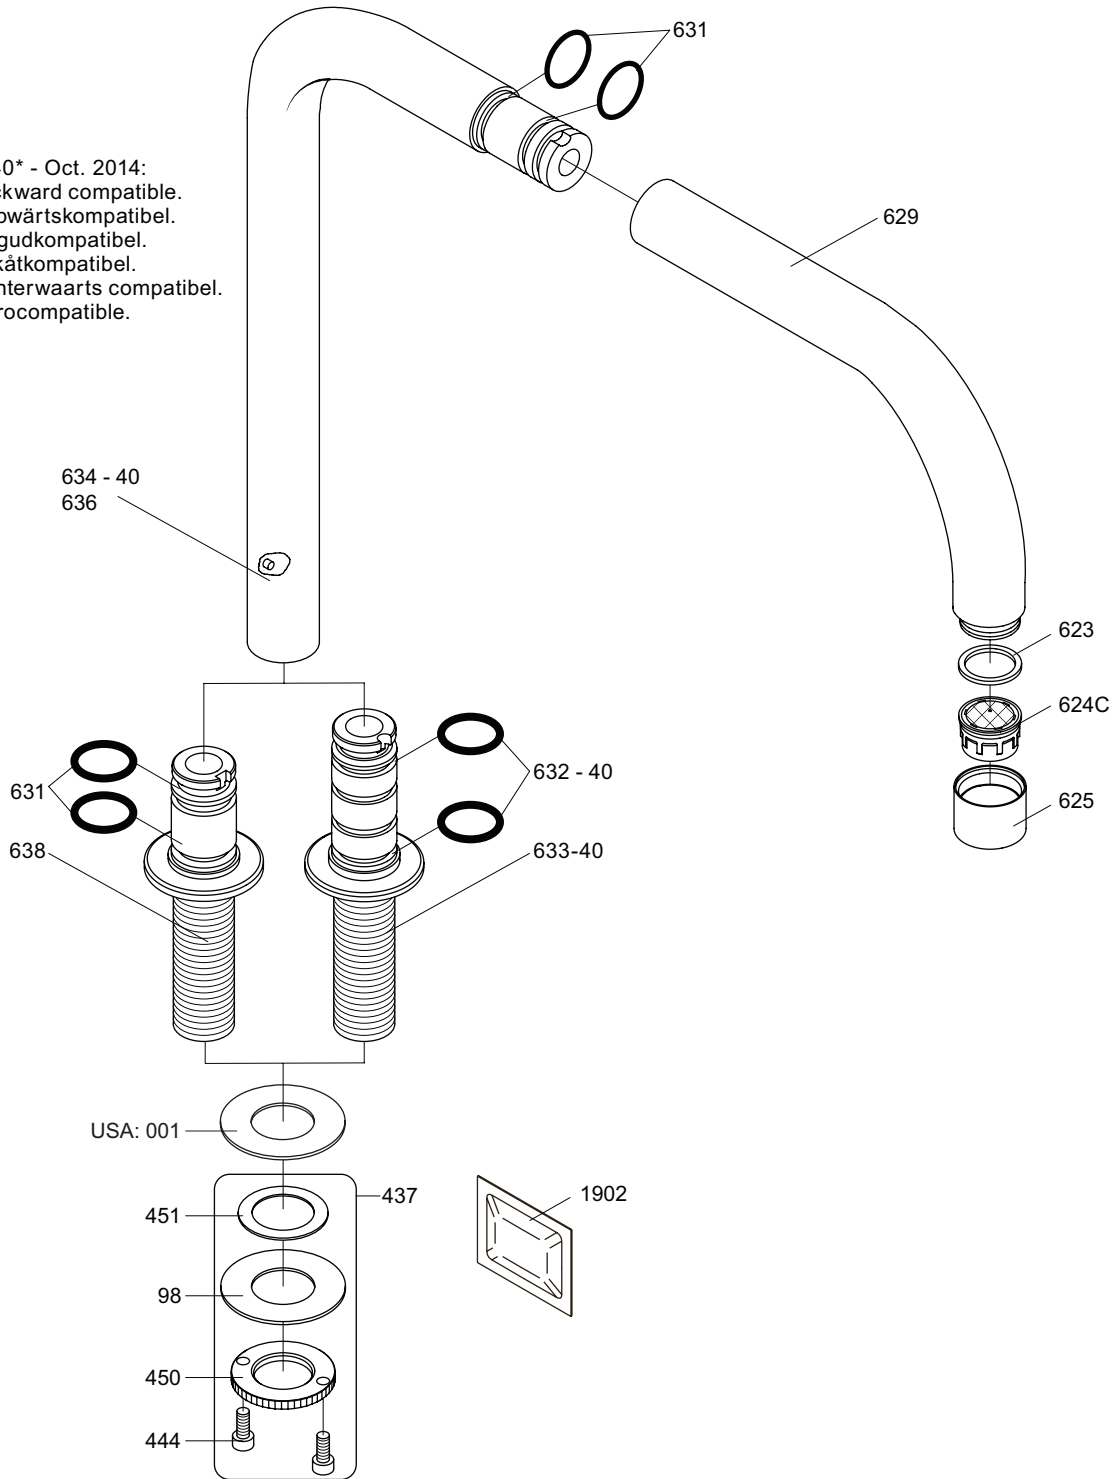

Inches:	Ø	H	D	h
090	3/4"	8 1/4"	8"	5 3/4"
090A	3/4"	4 1/4"	3 1/2"	1 1/2"
090B	3/4"	7"	4"	4 1/2"
090C	1"	7"	4"	4 1/2"
090D	1"	8 3/4"	8"	5"
090E	1"	6 3/4"	8"	2 1/2"
090G	3/4"	7"	5 1/2"	4"
090H	3/4"	10 1/2"	8 5/8"	6"
090I	3/4"	12 3/4"	8 5/8"	8 1/2"
090V	3/4"	14"	5 3/4"	10 1/2"

500/2500:

Fitting instruction
 Montageanleitung
 Monteringsvejledning
 Monteringsvægledning
 Montage hanleiding
 Manuel de montage

3

4

5

- VR1277K: VR22, VR2269, VR1277
 VR090D/C: VR623, VR624C, 4xVR631, VR1902
 VR434: VR261, VR263, VR440, VR442, 2xVR455
 VR435: VR63, 2xVR444, VR447, VR448
 VR437: VR97, VR98, 2xVR444, VR450, VR451
 NR.11: VR20, VR22, VR1273, VR1274, VR1275

vola

Lunavej 2
 DK-8700 Horsens
 Tlf : + 45 7023 5500
 sales@vola.com
 www.vola.com

VOLA SC10, SC12

Date
 Jan. 23

Rev.
 4

Sheet
 SB 27.68

634D-40* - Oct. 2014:
 Not backward compatible.
 Nicht abwärtskompatibel.
 Ikke bagudkompatibel.
 Inte bakåtcompatibel.
 Niet achterwaarts compatibel.
 Pas rétrocompatible.

VOLA 090D

Date
 Oct. 14

Rev.
 1

Sheet
 SB 18.1

2500:

500: Ø10
500US: Ø3/8"

VR1277K: VR22, VR2269, VR1277
 VR434: 2xVR455, VR445, VR446, VR502
 NR.11: VR20, VR22, VR1273, VR1274, VR1275

vola
 Lunavej 2
 DK-8700 Horsens
 Tlf : + 45 7023 5500
 sales@vola.com
 www.vola.com