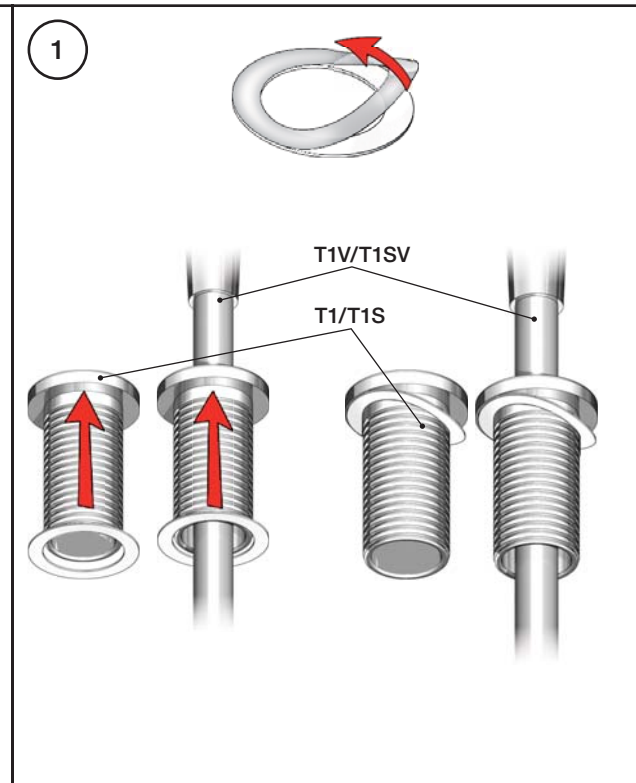

Inches:	Ø	H	D	h
090	3/4"	8 1/4"	8"	5 3/4"
090A	3/4"	4 1/4"	3 1/2"	1 1/2"
090B	3/4"	7"	4"	4 1/2"
090C	1"	7"	4"	4 1/2"
090D	1"	8 3/4"	8"	5"
090E	1"	6 3/4"	8"	2 1/2"
090G	3/4"	7"	5 1/2"	4"
090H	3/4"	10 1/2"	8 5/8"	6"
090I	3/4"	12 3/4"	8 5/8"	8 1/2"
090V	3/4"	14"	5 3/4"	10 1/2"

VOLA 500, 590, 500T1
 VOLA 2500
 VOLA SC1, SC3, SC5, SC7, SC9, SC10, SC12

Fitting instruction
 Montageanleitung
 Monteringsvejledning
 Monteringsvægledning
 Montage hanleiding
 Manuel de montage

04/00027
 04/00038

500/2500:

Fitting instruction
 Montageanleitung
 Monteringsvejledning
 Monteringsvægledning
 Montage hanleiding
 Manuel de montage

3

4

5

- VR1277K: VR22, VR2269, VR1277
 VR090D/C: VR623, VR624C, 4xVR631, VR1902
 VR434: VR261, VR263, VR440, VR442, 2xVR455
 VR435: VR63, 2xVR444, VR447, VR448
 VR437: VR97, VR98, 2xVR444, VR450, VR451
 NR.11: VR20, VR22, VR1273, VR1274, VR1275

VOLA 090D

Date
 Oct. 14

Rev.
 1

Sheet
 SB 18.1

2500:

500: Ø10
500US: Ø3/8"

VR1277K: VR22, VR2269, VR1277
 VR434: 2xVR455, VR445, VR446, VR502
 NR.11: VR20, VR22, VR1273, VR1274, VR1275

vola
 Lunavej 2
 DK-8700 Horsens
 Tlf : + 45 7023 5500
 sales@vola.com
 www.vola.com