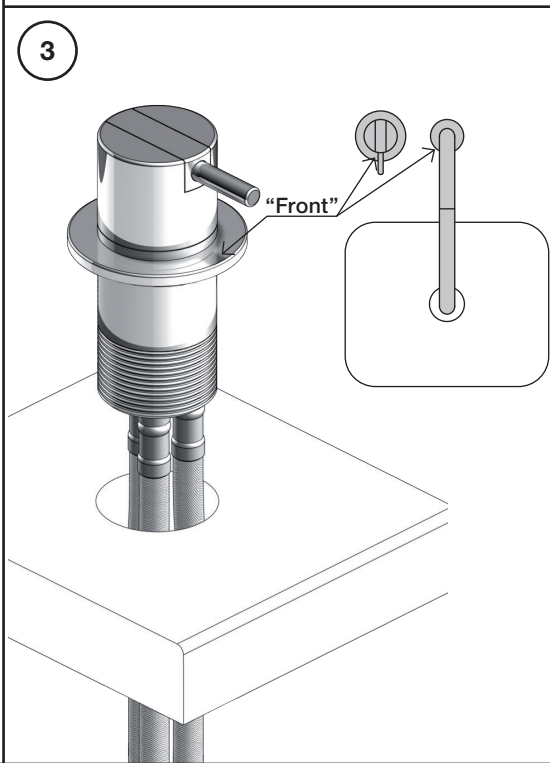

VOLA 500, 590, 500T1
 VOLA 2500
 VOLA SC1, SC3, SC5, SC7, SC9, SC10, SC12

Fitting instruction
 Montageanleitung
 Monteringsvejledning
 Monteringsvægledning
 Montage hanleiding
 Manuel de montage

04/00027
 04/00038

500/2500:

VOLA 090, 090A, 090B:
 VOLA 090C, 090D, 090E:
 VOLA 090G, 090H, 090I, 090V:

1 - 4

VOLA 090FM:

5

Fitting instruction Monteringsvægledning
 Montageanleitung Montage hanledning
 Monteringsvejledning Manuel de montage

Inches:	Ø	H	D	h
090	3/4"	8 1/4"	8"	5 3/4"
090A	3/4"	4 1/4"	3 1/2"	1 1/2"
090B	3/4"	7"	4"	4 1/2"
090C	1"	7"	4"	4 1/2"
090D	1"	8 3/4"	8"	5"
090E	1"	6 3/4"	8"	2 1/2"
090G	3/4"	7"	5 1/2"	4"
090H	3/4"	10 1/2"	8 5/8"	6"
090I	3/4"	12 3/4"	8 5/8"	8 1/2"
090V	3/4"	14"	5 3/4"	10 1/2"