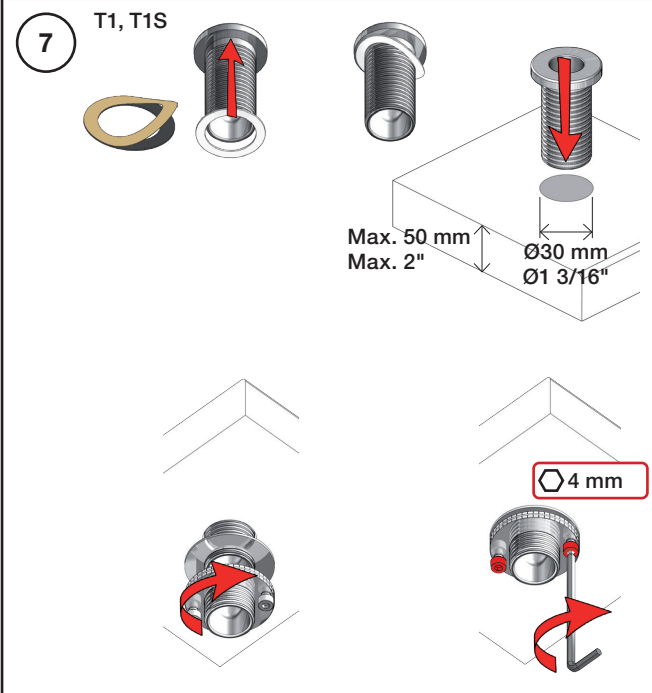

500/2500:

VOLA 090, 090A, 090B:
 VOLA 090C, 090D, 090E:
 VOLA 090G, 090H, 090I, 090V:

1 - 4

VOLA 090FM:

5

Fitting instruction Monteringsvægledning
 Montageanleitung Montage hanledning
 Monteringsvejledning Manuel de montage

04/00045
 04/00109

www.vola.com

vola

mnt_090_V4_40999824
 21-11-2023

mm:	Ø	H	D	h
090	19	210	200	145
090A	19	110	85	40
090B	19	185	100	114
090C	24	185	100	114
090D	24	220	200	130
090E	24	170	200	65
090G	19	185	140	105
090H	19	265	220	155
090I	19	325	220	215
090V	19	355	145	270

Inches:	Ø	H	D	h
090	3/4"	8 1/4"	8"	5 3/4"
090A	3/4"	4 1/4"	3 1/2"	1 1/2"
090B	3/4"	7"	4"	4 1/2"
090C	1"	7"	4"	4 1/2"
090D	1"	8 3/4"	8"	5"
090E	1"	6 3/4"	8"	2 1/2"
090G	3/4"	7"	5 1/2"	4"
090H	3/4"	10 1/2"	8 5/8"	6"
090I	3/4"	12 3/4"	8 5/8"	8 1/2"
090V	3/4"	14"	5 3/4"	10 1/2"

vola
 Lunavej 2
 DK-8700 Horsens
 Tlf : + 45 7023 5500
 sales@vola.com
 www.vola.com

VOLA 090V

Date
 Apr. 12

Rev.
 3

Sheet
 SB 19.5

500:

500: Ø10
500US: Ø3/8"

- VR277K: VR22, VR269, VR277
- VR297: VR20, VR22, VR269, VR273, VR277, VR294, VR295, VR296
- VR434: 2xVR444, VR445, 2xVR455, VR502
- NR.10: VR20, VR22, VR273, VR294, VR295