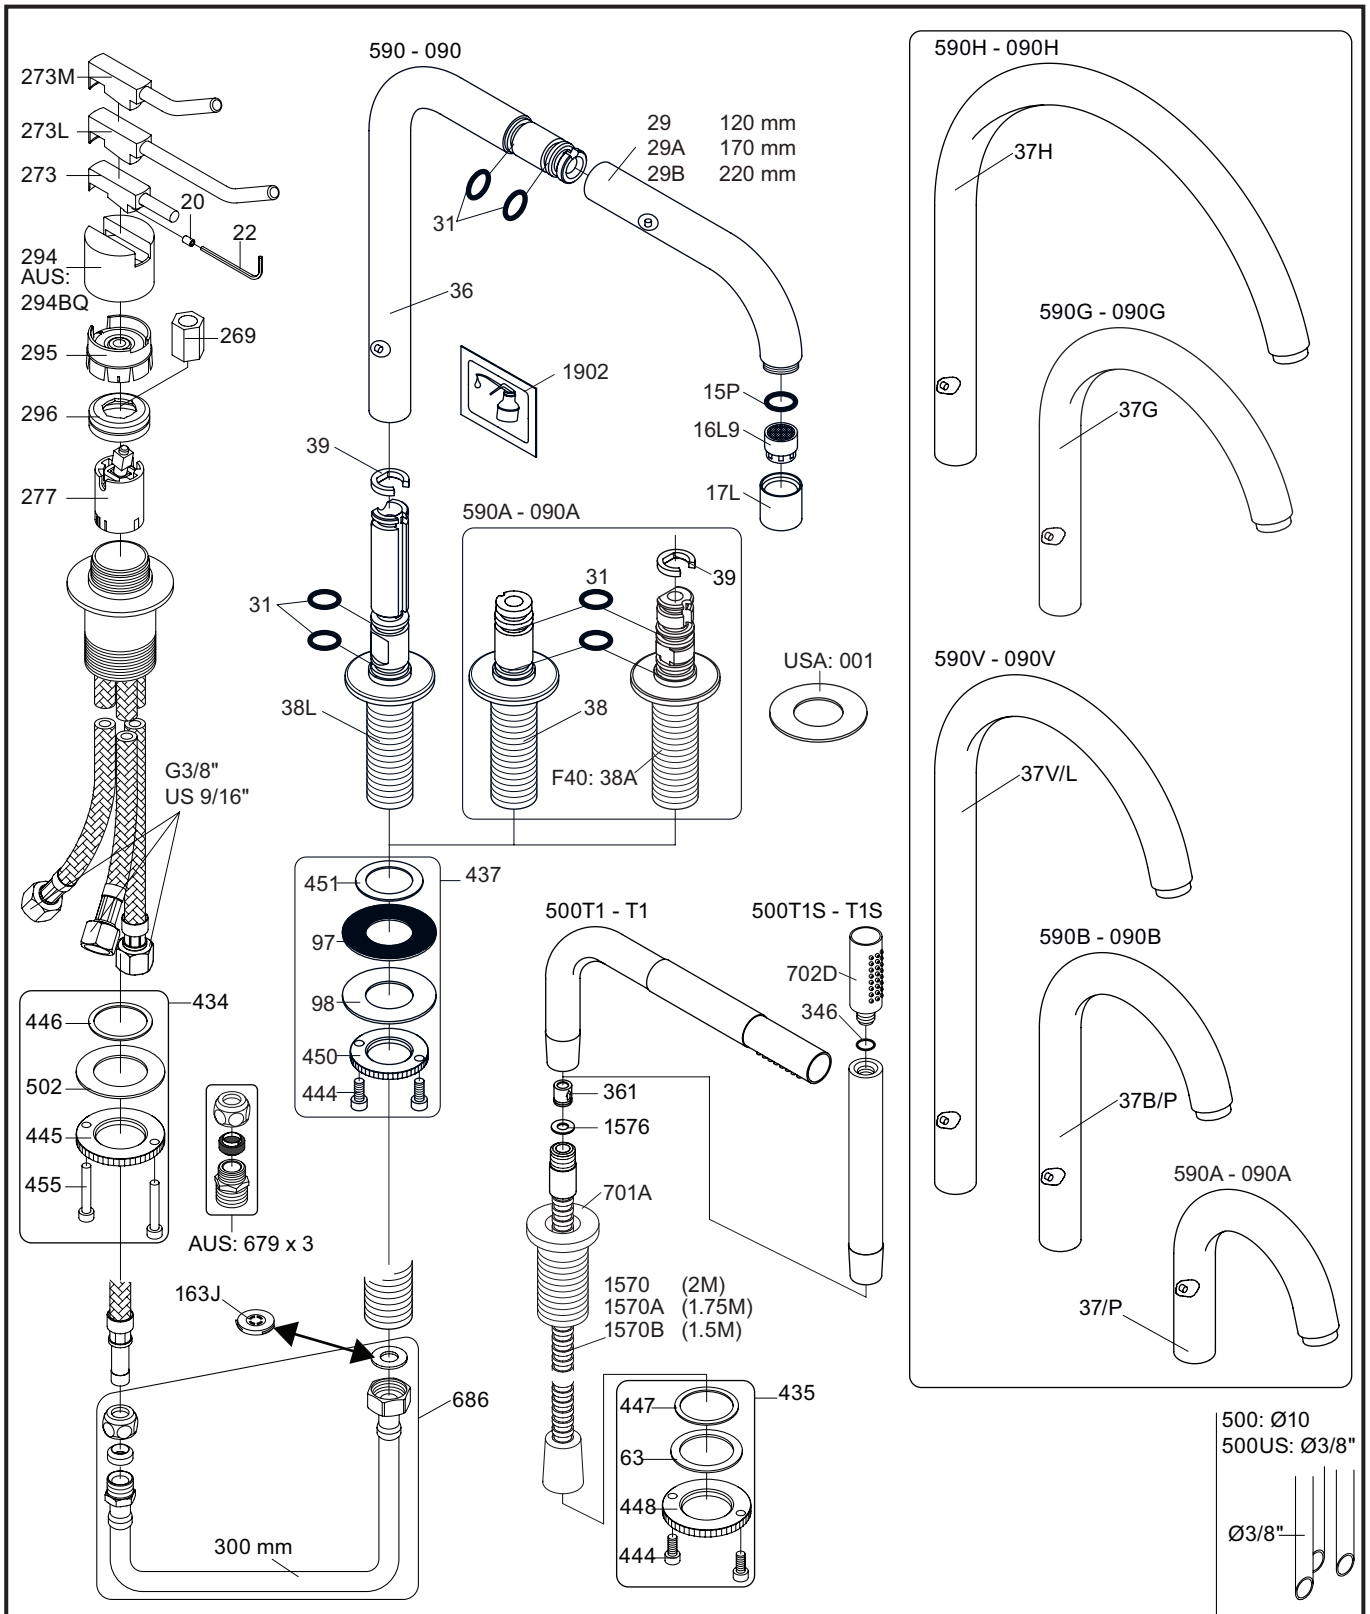

500/2500:

VOLA 090, 090A, 090B:
 VOLA 090C, 090D, 090E:
 VOLA 090G, 090H, 090I, 090V:

1 - 4

VOLA 090FM:

5

Fitting instruction Monteringsvægledning
 Montageanleitung Montage hanledning
 Monteringsvejledning Manuel de montage

04/00045
 04/00109

www.vola.com

vola

mnt_090_V4_40999824
 21-11-2023

mm:	Ø	H	D	h
090	19	210	200	145
090A	19	110	85	40
090B	19	185	100	114
090C	24	185	100	114
090D	24	220	200	130
090E	24	170	200	65
090G	19	185	140	105
090H	19	265	220	155
090I	19	325	220	215
090V	19	355	145	270

Inches:	Ø	H	D	h
090	3/4"	8 1/4"	8"	5 3/4"
090A	3/4"	4 1/4"	3 1/2"	1 1/2"
090B	3/4"	7"	4"	4 1/2"
090C	1"	7"	4"	4 1/2"
090D	1"	8 3/4"	8"	5"
090E	1"	6 3/4"	8"	2 1/2"
090G	3/4"	7"	5 1/2"	4"
090H	3/4"	10 1/2"	8 5/8"	6"
090I	3/4"	12 3/4"	8 5/8"	8 1/2"
090V	3/4"	14"	5 3/4"	10 1/2"

vola
 Lunavej 2
 DK-8700 Horsens
 Tlf : + 45 7023 5500
 sales@vola.com
 www.vola.com

VOLA 090V

Date
 Apr. 12

Rev.
 3

Sheet
 SB 19.5

500:

500: Ø10
500US: Ø3/8"

- VR277K: VR22, VR269, VR277
- VR297: VR20, VR22, VR269, VR273, VR277, VR294, VR295, VR296
- VR434: 2xVR444, VR445, 2xVR455, VR502
- NR.10: VR20, VR22, VR273, VR294, VR295