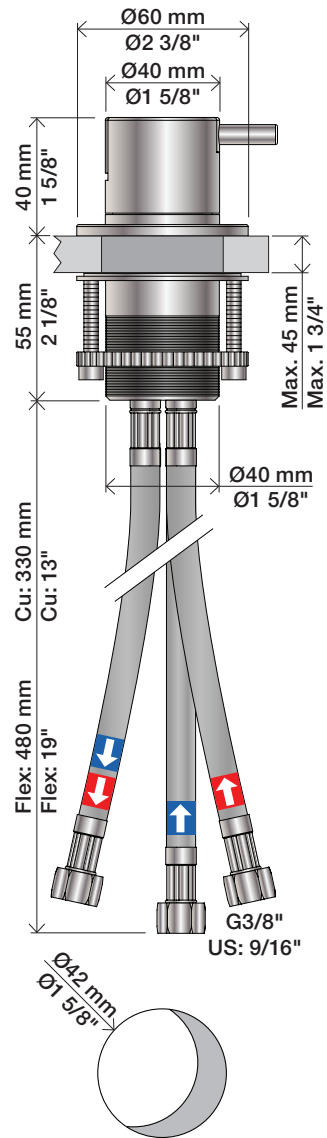

500/2500:

VOLA 090, 090A, 090B:
 VOLA 090C, 090D, 090E:
 VOLA 090G, 090H, 090I, 090V:

1 - 4

VOLA 090FM:

5

Fitting instruction Monteringsvægledning
 Montageanleitung Montage hanledning
 Monteringsvejledning Manuel de montage

04/00045
 04/00109

www.vola.com

vola

mnt_090_V4_40999824
 21-11-2023

mm:	Ø	H	D	h
090	19	210	200	145
090A	19	110	85	40
090B	19	185	100	114
090C	24	185	100	114
090D	24	220	200	130
090E	24	170	200	65
090G	19	185	140	105
090H	19	265	220	155
090I	19	325	220	215
090V	19	355	145	270

Inches:	Ø	H	D	h
090	3/4"	8 1/4"	8"	5 3/4"
090A	3/4"	4 1/4"	3 1/2"	1 1/2"
090B	3/4"	7"	4"	4 1/2"
090C	1"	7"	4"	4 1/2"
090D	1"	8 3/4"	8"	5"
090E	1"	6 3/4"	8"	2 1/2"
090G	3/4"	7"	5 1/2"	4"
090H	3/4"	10 1/2"	8 5/8"	6"
090I	3/4"	12 3/4"	8 5/8"	8 1/2"
090V	3/4"	14"	5 3/4"	10 1/2"

vola
 Lunavej 2
 DK-8700 Horsens
 Tlf : + 45 7023 5500
 sales@vola.com
 www.vola.com

VOLA 090V

Date
 Apr. 12

Rev.
 3

Sheet
 SB 19.5

500:

500: Ø10
500US: Ø3/8"

- VR277K: VR22, VR269, VR277
- VR297: VR20, VR22, VR269, VR273, VR277, VR294, VR295, VR296
- VR434: 2xVR444, VR445, 2xVR455, VR502
- NR.10: VR20, VR22, VR273, VR294, VR295