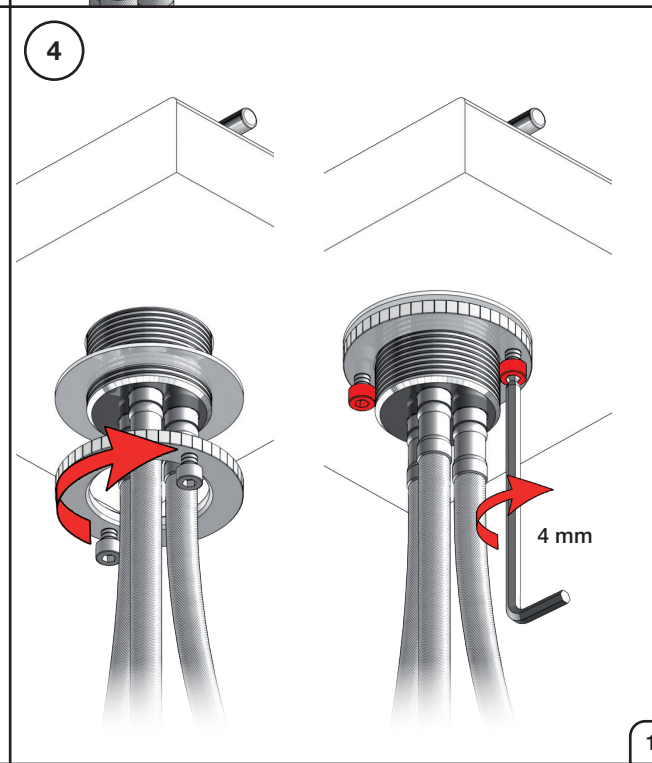

500/2500:

VOLA 090, 090A, 090B:
 VOLA 090C, 090D, 090E:
 VOLA 090G, 090H, 090I, 090V:

1 - 4

VOLA 090FM:

5

Fitting instruction Monteringsvægledning
 Montageanleitung Montage hanledning
 Monteringsvejledning Manuel de montage

Inches:	Ø	H	D	h
090	3/4"	8 1/4"	8"	5 3/4"
090A	3/4"	4 1/4"	3 1/2"	1 1/2"
090B	3/4"	7"	4"	4 1/2"
090C	1"	7"	4"	4 1/2"
090D	1"	8 3/4"	8"	5"
090E	1"	6 3/4"	8"	2 1/2"
090G	3/4"	7"	5 1/2"	4"
090H	3/4"	10 1/2"	8 5/8"	6"
090I	3/4"	12 3/4"	8 5/8"	8 1/2"
090V	3/4"	14"	5 3/4"	10 1/2"

vola
 Lunavej 2
 DK-8700 Horsens
 Tlf : + 45 7023 5500
 sales@vola.com
 www.vola.com

VOLA 090V

Date
 Apr. 12

Rev.
 3

Sheet
 SB 19.5

500:

500: Ø10
500US: Ø3/8"

- VR277K: VR22, VR269, VR277
- VR297: VR20, VR22, VR269, VR273, VR277, VR294, VR295, VR296
- VR434: 2xVR444, VR445, 2xVR455, VR502
- NR.10: VR20, VR22, VR273, VR294, VR295