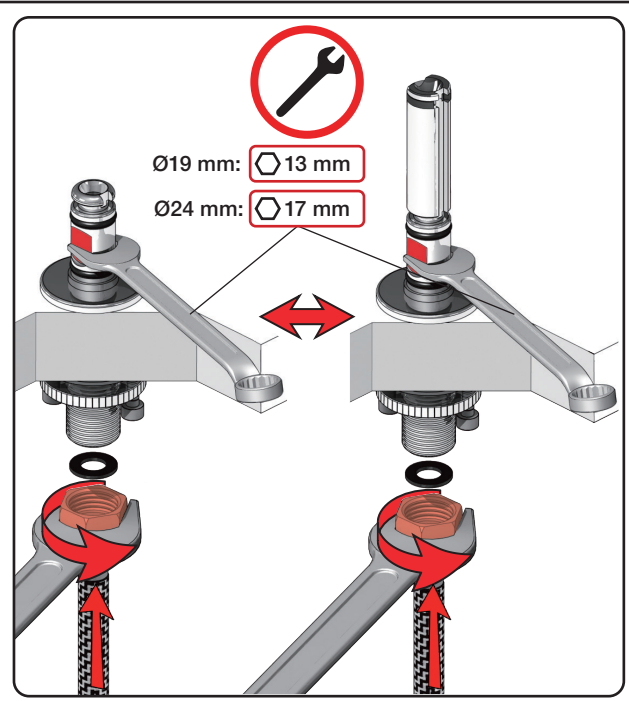

500/2500:

VOLA 090, 090A, 090B:
 VOLA 090C, 090D, 090E:
 VOLA 090G, 090H, 090I, 090V:

1 - 4

VOLA 090FM:

5

Fitting instruction Monteringsvægledning
 Montageanleitung Montage hanledning
 Monteringsvejledning Manuel de montage

Inches:	Ø	H	D	h
090	3/4"	8 1/4"	8"	5 3/4"
090A	3/4"	4 1/4"	3 1/2"	1 1/2"
090B	3/4"	7"	4"	4 1/2"
090C	1"	7"	4"	4 1/2"
090D	1"	8 3/4"	8"	5"
090E	1"	6 3/4"	8"	2 1/2"
090G	3/4"	7"	5 1/2"	4"
090H	3/4"	10 1/2"	8 5/8"	6"
090I	3/4"	12 3/4"	8 5/8"	8 1/2"
090V	3/4"	14"	5 3/4"	10 1/2"

vola
 Lunavej 2
 DK-8700 Horsens
 Tlf : + 45 7023 5500
 sales@vola.com
 www.vola.com

VOLA 090V

Date
 Apr. 12

Rev.
 3

Sheet
 SB 19.5

500:

500: Ø10
500US: Ø3/8"

- VR277K: VR22, VR269, VR277
- VR297: VR20, VR22, VR269, VR273, VR277, VR294, VR295, VR296
- VR434: 2xVR444, VR445, 2xVR455, VR502
- NR.10: VR20, VR22, VR273, VR294, VR295