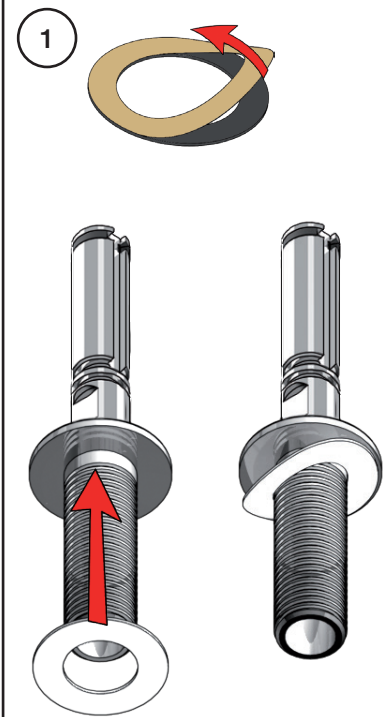

500/2500:

VOLA 090, 090A, 090B:
 VOLA 090C, 090D, 090E:
 VOLA 090G, 090H, 090I, 090V:

1 - 4

VOLA 090FM:

5

Fitting instruction Monteringsvægledning
 Montageanleitung Montage hanledning
 Monteringsvejledning Manuel de montage

04/00045
 04/00109

www.vola.com

vola

mnt_090_V4_40999824
 21-11-2023

mm:	Ø	H	D	h
090	19	210	200	145
090A	19	110	85	40
090B	19	185	100	114
090C	24	185	100	114
090D	24	220	200	130
090E	24	170	200	65
090G	19	185	140	105
090H	19	265	220	155
090I	19	325	220	215
090V	19	355	145	270

Inches:	Ø	H	D	h
090	3/4"	8 1/4"	8"	5 3/4"
090A	3/4"	4 1/4"	3 1/2"	1 1/2"
090B	3/4"	7"	4"	4 1/2"
090C	1"	7"	4"	4 1/2"
090D	1"	8 3/4"	8"	5"
090E	1"	6 3/4"	8"	2 1/2"
090G	3/4"	7"	5 1/2"	4"
090H	3/4"	10 1/2"	8 5/8"	6"
090I	3/4"	12 3/4"	8 5/8"	8 1/2"
090V	3/4"	14"	5 3/4"	10 1/2"

vola
 Lunavej 2
 DK-8700 Horsens
 Tlf : + 45 7023 5500
 sales@vola.com
 www.vola.com

VOLA 090V

Date
 Apr. 12

Rev.
 3

Sheet
 SB 19.5

500:

500: Ø10
500US: Ø3/8"

- VR277K: VR22, VR269, VR277
- VR297: VR20, VR22, VR269, VR273, VR277, VR294, VR295, VR296
- VR434: 2xVR444, VR445, 2xVR455, VR502
- NR.10: VR20, VR22, VR273, VR294, VR295