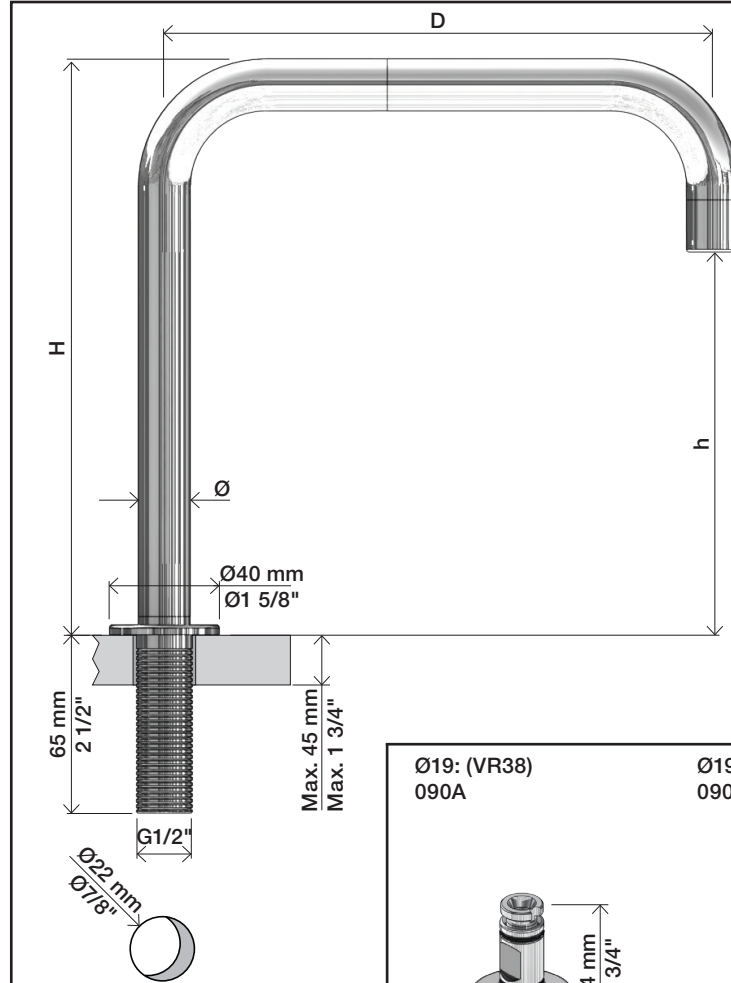

500/2500:

VOLA 090, 090A, 090B:
 VOLA 090C, 090D, 090E:
 VOLA 090G, 090H, 090I, 090V:

1 - 4

VOLA 090FM:

5

Fitting instruction Monteringsvægledning
 Montageanleitung Montage hanledning
 Monteringsvejledning Manuel de montage

04/00045
 04/00109

www.vola.com

vola

mnt_090_V4_40999824
 21-11-2023

mm:	Ø	H	D	h
090	19	210	200	145
090A	19	110	85	40
090B	19	185	100	114
090C	24	185	100	114
090D	24	220	200	130
090E	24	170	200	65
090G	19	185	140	105
090H	19	265	220	155
090I	19	325	220	215
090V	19	355	145	270

Inches:	Ø	H	D	h
090	3/4"	8 1/4"	8"	5 3/4"
090A	3/4"	4 1/4"	3 1/2"	1 1/2"
090B	3/4"	7"	4"	4 1/2"
090C	1"	7"	4"	4 1/2"
090D	1"	8 3/4"	8"	5"
090E	1"	6 3/4"	8"	2 1/2"
090G	3/4"	7"	5 1/2"	4"
090H	3/4"	10 1/2"	8 5/8"	6"
090I	3/4"	12 3/4"	8 5/8"	8 1/2"
090V	3/4"	14"	5 3/4"	10 1/2"

vola
 Lunavej 2
 DK-8700 Horsens
 Tlf : + 45 7023 5500
 sales@vola.com
 www.vola.com

VOLA 090V

Date
 Apr. 12

Rev.
 3

Sheet
 SB 19.5

500:

500: Ø10
500US: Ø3/8"

- VR277K: VR22, VR269, VR277
- VR297: VR20, VR22, VR269, VR273, VR277, VR294, VR295, VR296
- VR434: 2xVR444, VR445, 2xVR455, VR502
- NR.10: VR20, VR22, VR273, VR294, VR295