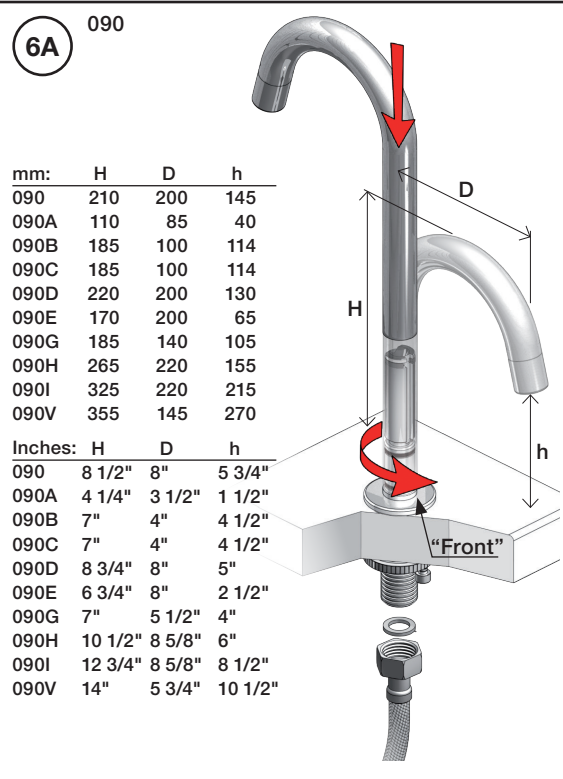

VOLA 500, 590, 500T1
 VOLA 2500
 VOLA SC1, SC3, SC5, SC7, SC9, SC10, SC12

Fitting instruction
 Montageanleitung
 Monteringsvejledning
 Monteringsvægledning
 Montage hanleiding
 Manuel de montage

04/00027
 04/00038

500/2500:

VOLA 090, 090A, 090B:
 VOLA 090C, 090D, 090E:
 VOLA 090G, 090H, 090I, 090V:

1 - 4

VOLA 090FM:

5

Fitting instruction Monteringsvægledning
 Montageanleitung Montage hanledning
 Monteringsvejledning Manuel de montage

Inches:	Ø	H	D	h
090	3/4"	8 1/4"	8"	5 3/4"
090A	3/4"	4 1/4"	3 1/2"	1 1/2"
090B	3/4"	7"	4"	4 1/2"
090C	1"	7"	4"	4 1/2"
090D	1"	8 3/4"	8"	5"
090E	1"	6 3/4"	8"	2 1/2"
090G	3/4"	7"	5 1/2"	4"
090H	3/4"	10 1/2"	8 5/8"	6"
090I	3/4"	12 3/4"	8 5/8"	8 1/2"
090V	3/4"	14"	5 3/4"	10 1/2"

vola
 Lunavej 2
 DK-8700 Horsens
 Tlf : + 45 7023 5500
 sales@vola.com
 www.vola.com

VOLA 090V

Date
 Apr. 12

Rev.
 3

Sheet
 SB 19.5

500:

500: Ø10
500US: Ø3/8"

- VR277K: VR22, VR269, VR277
- VR297: VR20, VR22, VR269, VR273, VR277, VR294, VR295, VR296
- VR434: 2xVR444, VR445, 2xVR455, VR502
- NR.10: VR20, VR22, VR273, VR294, VR295