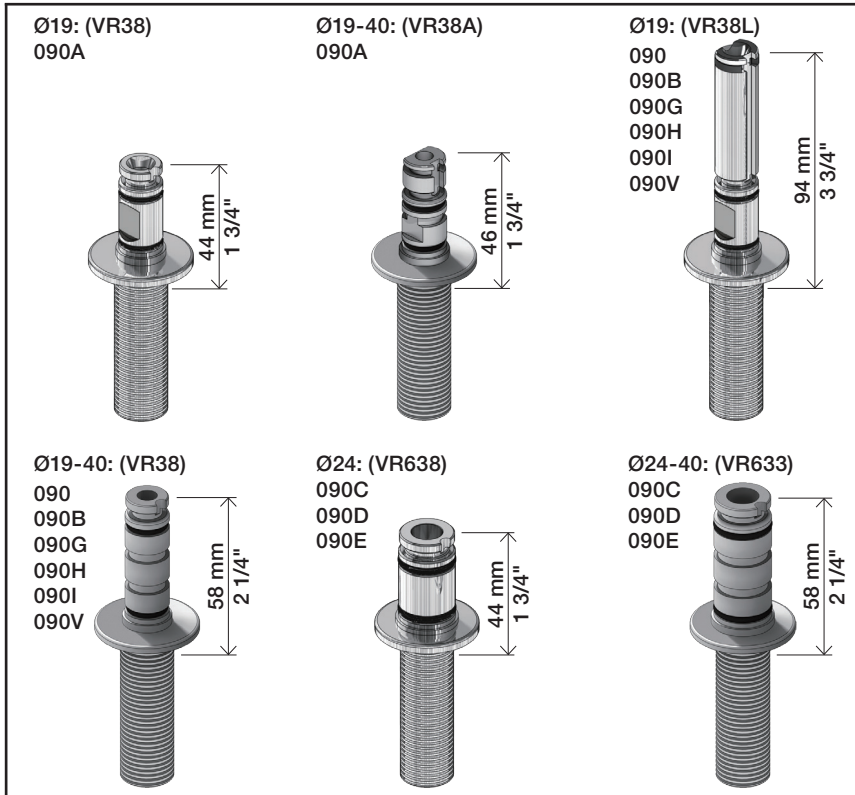

500/2500:

VOLA 090, 090A, 090B:
 VOLA 090C, 090D, 090E:
 VOLA 090G, 090H, 090I, 090V:

1 - 4

VOLA 090FM:

5

Fitting instruction Monteringsvægledning
 Montageanleitung Montage hanledning
 Monteringsvejledning Manuel de montage

04/00045
 04/00109

www.vola.com

vola

mnt_090_V4_40999824
 21-11-2023

mm:	Ø	H	D	h
090	19	210	200	145
090A	19	110	85	40
090B	19	185	100	114
090C	24	185	100	114
090D	24	220	200	130
090E	24	170	200	65
090G	19	185	140	105
090H	19	265	220	155
090I	19	325	220	215
090V	19	355	145	270

Inches:	Ø	H	D	h
090	3/4"	8 1/4"	8"	5 3/4"
090A	3/4"	4 1/4"	3 1/2"	1 1/2"
090B	3/4"	7"	4"	4 1/2"
090C	1"	7"	4"	4 1/2"
090D	1"	8 3/4"	8"	5"
090E	1"	6 3/4"	8"	2 1/2"
090G	3/4"	7"	5 1/2"	4"
090H	3/4"	10 1/2"	8 5/8"	6"
090I	3/4"	12 3/4"	8 5/8"	8 1/2"
090V	3/4"	14"	5 3/4"	10 1/2"

vola
 Lunavej 2
 DK-8700 Horsens
 Tlf : + 45 7023 5500
 sales@vola.com
 www.vola.com

VOLA 090V

Date
 Apr. 12

Rev.
 3

Sheet
 SB 19.5

500:

500: Ø10
500US: Ø3/8"

- VR277K: VR22, VR269, VR277
- VR297: VR20, VR22, VR269, VR273, VR277, VR294, VR295, VR296
- VR434: 2xVR444, VR445, 2xVR455, VR502
- NR.10: VR20, VR22, VR273, VR294, VR295