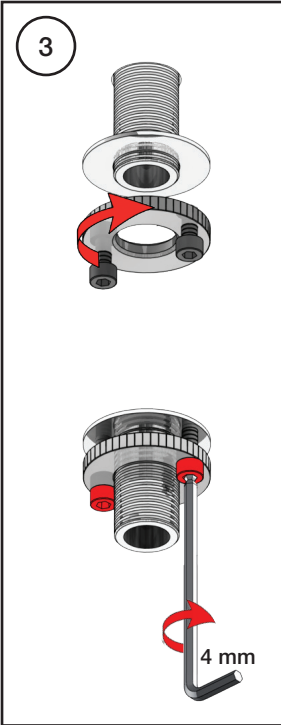

500/2500:

VOLA 090, 090A, 090B:
 VOLA 090C, 090D, 090E:
 VOLA 090G, 090H, 090I, 090V:

1 - 4

VOLA 090FM:

5

Fitting instruction Monteringsvægledning
 Montageanleitung Montage hanledning
 Monteringsvejledning Manuel de montage

04/00045
 04/00109

www.vola.com

vola

mnt_090_V4_40999824
 21-11-2023

mm:	Ø	H	D	h
090	19	210	200	145
090A	19	110	85	40
090B	19	185	100	114
090C	24	185	100	114
090D	24	220	200	130
090E	24	170	200	65
090G	19	185	140	105
090H	19	265	220	155
090I	19	325	220	215
090V	19	355	145	270

Inches:	Ø	H	D	h
090	3/4"	8 1/4"	8"	5 3/4"
090A	3/4"	4 1/4"	3 1/2"	1 1/2"
090B	3/4"	7"	4"	4 1/2"
090C	1"	7"	4"	4 1/2"
090D	1"	8 3/4"	8"	5"
090E	1"	6 3/4"	8"	2 1/2"
090G	3/4"	7"	5 1/2"	4"
090H	3/4"	10 1/2"	8 5/8"	6"
090I	3/4"	12 3/4"	8 5/8"	8 1/2"
090V	3/4"	14"	5 3/4"	10 1/2"

vola
 Lunavej 2
 DK-8700 Horsens
 Tlf : + 45 7023 5500
 sales@vola.com
 www.vola.com

VOLA 090V

Date
 Apr. 12

Rev.
 3

Sheet
 SB 19.5

500:

500: Ø10
500US: Ø3/8"

- VR277K: VR22, VR269, VR277
- VR297: VR20, VR22, VR269, VR273, VR277, VR294, VR295, VR296
- VR434: 2xVR444, VR445, 2xVR455, VR502
- NR.10: VR20, VR22, VR273, VR294, VR295