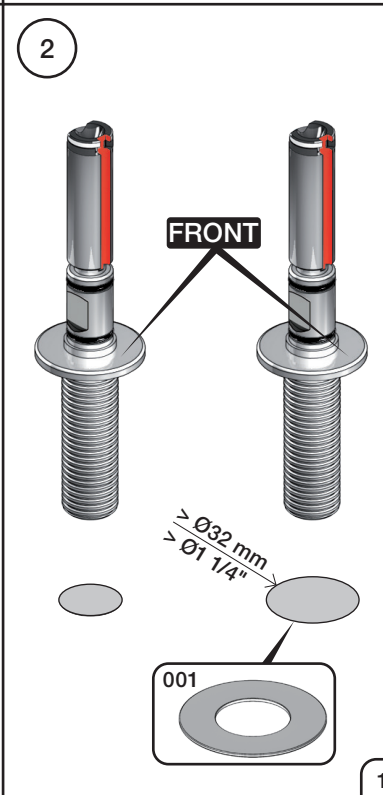

500/2500:

VOLA 090, 090A, 090B:
 VOLA 090C, 090D, 090E:
 VOLA 090G, 090H, 090I, 090V:

1 - 4

VOLA 090FM:

5

Fitting instruction Monteringsvægledning
 Montageanleitung Montage hanledning
 Monteringsvejledning Manuel de montage

04/00045
 04/00109

www.vola.com

vola

mnt_090_V4_40999824
 21-11-2023

mm:	Ø	H	D	h
090	19	210	200	145
090A	19	110	85	40
090B	19	185	100	114
090C	24	185	100	114
090D	24	220	200	130
090E	24	170	200	65
090G	19	185	140	105
090H	19	265	220	155
090I	19	325	220	215
090V	19	355	145	270

Inches:	Ø	H	D	h
090	3/4"	8 1/4"	8"	5 3/4"
090A	3/4"	4 1/4"	3 1/2"	1 1/2"
090B	3/4"	7"	4"	4 1/2"
090C	1"	7"	4"	4 1/2"
090D	1"	8 3/4"	8"	5"
090E	1"	6 3/4"	8"	2 1/2"
090G	3/4"	7"	5 1/2"	4"
090H	3/4"	10 1/2"	8 5/8"	6"
090I	3/4"	12 3/4"	8 5/8"	8 1/2"
090V	3/4"	14"	5 3/4"	10 1/2"

vola
 Lunavej 2
 DK-8700 Horsens
 Tlf : + 45 7023 5500
 sales@vola.com
 www.vola.com

VOLA 090V

Date
 Apr. 12

Rev.
 3

Sheet
 SB 19.5

500:

500: Ø10
500US: Ø3/8"

- VR277K: VR22, VR269, VR277
- VR297: VR20, VR22, VR269, VR273, VR277, VR294, VR295, VR296
- VR434: 2xVR444, VR445, 2xVR455, VR502
- NR.10: VR20, VR22, VR273, VR294, VR295