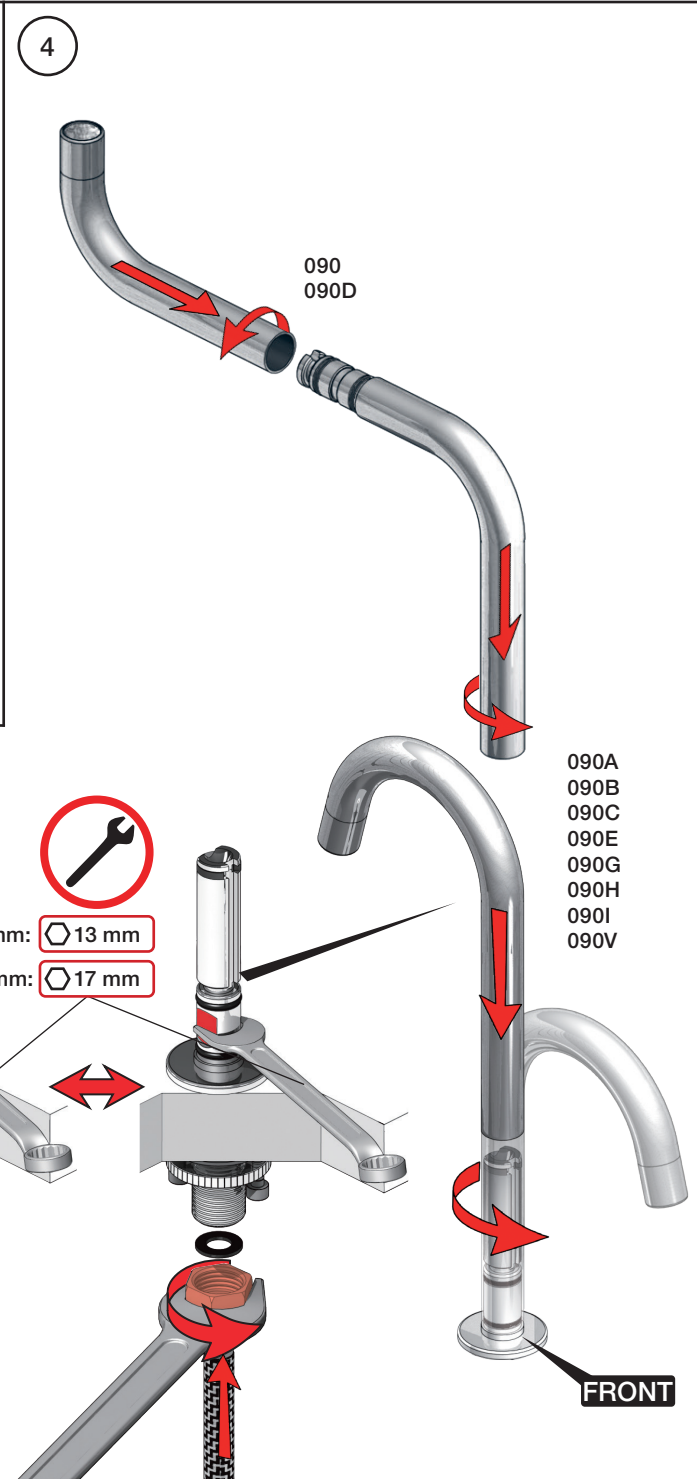

500/2500:

VOLA 090, 090A, 090B:
 VOLA 090C, 090D, 090E:
 VOLA 090G, 090H, 090I, 090V:

1 - 4

VOLA 090FM:

5

Fitting instruction Monteringsvægledning
 Montageanleitung Montage hanledning
 Monteringsvejledning Manuel de montage

04/00045
 04/00109

www.vola.com

vola

mnt_090_V4_40999824
 21-11-2023

mm:	Ø	H	D	h
090	19	210	200	145
090A	19	110	85	40
090B	19	185	100	114
090C	24	185	100	114
090D	24	220	200	130
090E	24	170	200	65
090G	19	185	140	105
090H	19	265	220	155
090I	19	325	220	215
090V	19	355	145	270

Inches:	Ø	H	D	h
090	3/4"	8 1/4"	8"	5 3/4"
090A	3/4"	4 1/4"	3 1/2"	1 1/2"
090B	3/4"	7"	4"	4 1/2"
090C	1"	7"	4"	4 1/2"
090D	1"	8 3/4"	8"	5"
090E	1"	6 3/4"	8"	2 1/2"
090G	3/4"	7"	5 1/2"	4"
090H	3/4"	10 1/2"	8 5/8"	6"
090I	3/4"	12 3/4"	8 5/8"	8 1/2"
090V	3/4"	14"	5 3/4"	10 1/2"

- VR277K: VR22, VR269, VR277
 VR297: VR20, VR22, VR269, VR273, VR277, VR294, VR295, VR296
 VR434: VR445, VR446, 2xVR455, VR502
 VR437: VR97, VR98, 2xVR444, VR450, VR451
 NR.10: VR20, VR22, VR273, VR294, VR295
 VR090: VR15P, VR16L9