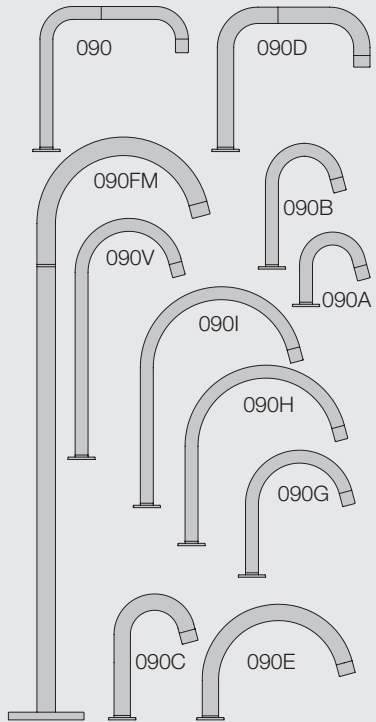

500/2500:

VOLA 090, 090A, 090B:
 VOLA 090C, 090D, 090E:
 VOLA 090G, 090H, 090I, 090V:

1 - 4

VOLA 090FM:

5

Fitting instruction Monteringsvægledning
 Montageanleitung Montage hanledning
 Monteringsvejledning Manuel de montage

04/00045
 04/00109

www.vola.com

vola

mnt_090_V4_40999824
 21-11-2023

mm:	Ø	H	D	h
090	19	210	200	145
090A	19	110	85	40
090B	19	185	100	114
090C	24	185	100	114
090D	24	220	200	130
090E	24	170	200	65
090G	19	185	140	105
090H	19	265	220	155
090I	19	325	220	215
090V	19	355	145	270

Inches:	Ø	H	D	h
090	3/4"	8 1/4"	8"	5 3/4"
090A	3/4"	4 1/4"	3 1/2"	1 1/2"
090B	3/4"	7"	4"	4 1/2"
090C	1"	7"	4"	4 1/2"
090D	1"	8 3/4"	8"	5"
090E	1"	6 3/4"	8"	2 1/2"
090G	3/4"	7"	5 1/2"	4"
090H	3/4"	10 1/2"	8 5/8"	6"
090I	3/4"	12 3/4"	8 5/8"	8 1/2"
090V	3/4"	14"	5 3/4"	10 1/2"

vola
 Lunavej 2
 DK-8700 Horsens
 Tlf : + 45 7023 5500
 sales@vola.com
 www.vola.com

VOLA 090V

Date
 Apr. 12

Rev.
 3

Sheet
 SB 19.5

500:

500: Ø10
500US: Ø3/8"

- VR277K: VR22, VR269, VR277
- VR297: VR20, VR22, VR269, VR273, VR277, VR294, VR295, VR296
- VR434: 2xVR444, VR445, 2xVR455, VR502
- NR.10: VR20, VR22, VR273, VR294, VR295