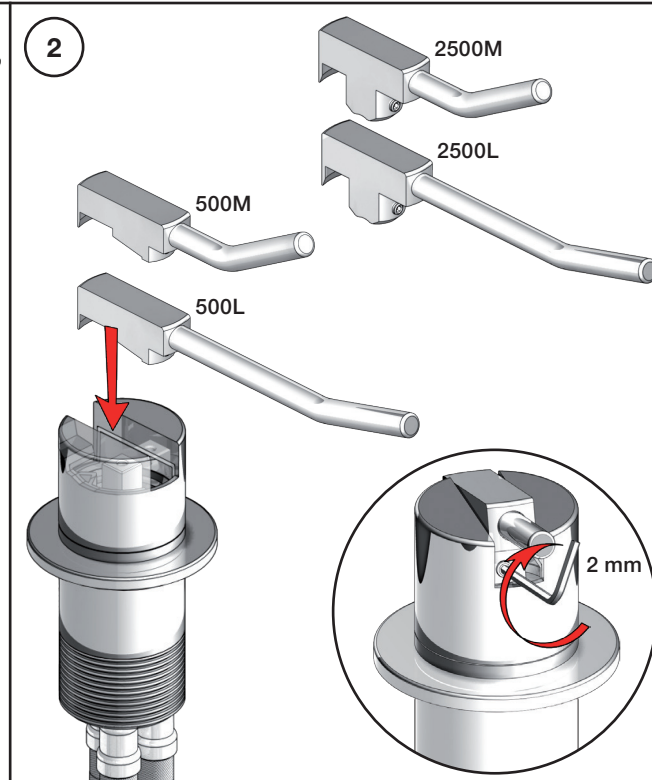

500/2500:

VOLA 090, 090A, 090B:
 VOLA 090C, 090D, 090E:
 VOLA 090G, 090H, 090I, 090V:

1 - 4

VOLA 090FM:

5

Fitting instruction Monteringsvægledning
 Montageanleitung Montage hanledning
 Monteringsvejledning Manuel de montage

Inches:	Ø	H	D	h
090	3/4"	8 1/4"	8"	5 3/4"
090A	3/4"	4 1/4"	3 1/2"	1 1/2"
090B	3/4"	7"	4"	4 1/2"
090C	1"	7"	4"	4 1/2"
090D	1"	8 3/4"	8"	5"
090E	1"	6 3/4"	8"	2 1/2"
090G	3/4"	7"	5 1/2"	4"
090H	3/4"	10 1/2"	8 5/8"	6"
090I	3/4"	12 3/4"	8 5/8"	8 1/2"
090V	3/4"	14"	5 3/4"	10 1/2"

vola
 Lunavej 2
 DK-8700 Horsens
 Tlf : + 45 7023 5500
 sales@vola.com
 www.vola.com

VOLA 090V

Date
 Apr. 12

Rev.
 3

Sheet
 SB 19.5

500:

500: Ø10
500US: Ø3/8"

- VR277K: VR22, VR269, VR277
- VR297: VR20, VR22, VR269, VR273, VR277, VR294, VR295, VR296
- VR434: 2xVR444, VR445, 2xVR455, VR502
- NR.10: VR20, VR22, VR273, VR294, VR295