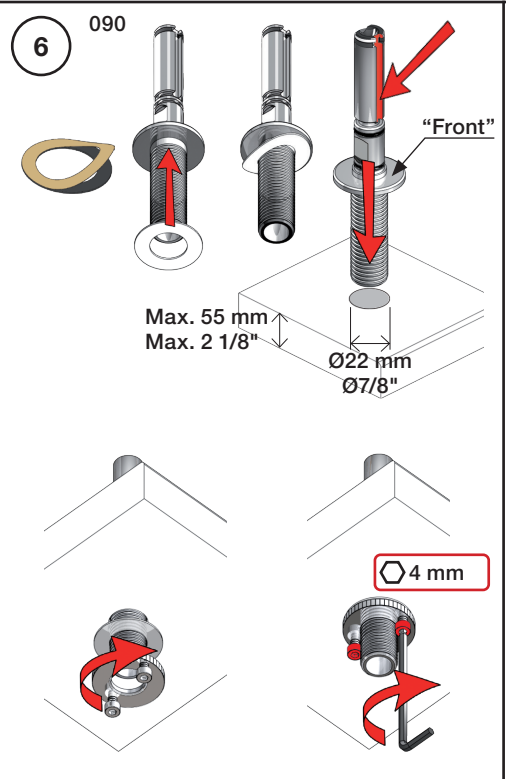

500/2500:

VOLA 090, 090A, 090B:
 VOLA 090C, 090D, 090E:
 VOLA 090G, 090H, 090I, 090V:

1 - 4

VOLA 090FM:

5

Fitting instruction Monteringsvægledning
 Montageanleitung Montage hanledning
 Monteringsvejledning Manuel de montage

04/00045
 04/00109

www.vola.com

vola

mnt_090_V4_40999824
 21-11-2023

mm:	Ø	H	D	h
090	19	210	200	145
090A	19	110	85	40
090B	19	185	100	114
090C	24	185	100	114
090D	24	220	200	130
090E	24	170	200	65
090G	19	185	140	105
090H	19	265	220	155
090I	19	325	220	215
090V	19	355	145	270

Inches:	Ø	H	D	h
090	3/4"	8 1/4"	8"	5 3/4"
090A	3/4"	4 1/4"	3 1/2"	1 1/2"
090B	3/4"	7"	4"	4 1/2"
090C	1"	7"	4"	4 1/2"
090D	1"	8 3/4"	8"	5"
090E	1"	6 3/4"	8"	2 1/2"
090G	3/4"	7"	5 1/2"	4"
090H	3/4"	10 1/2"	8 5/8"	6"
090I	3/4"	12 3/4"	8 5/8"	8 1/2"
090V	3/4"	14"	5 3/4"	10 1/2"

vola
 Lunavej 2
 DK-8700 Horsens
 Tlf : + 45 7023 5500
 sales@vola.com
 www.vola.com

VOLA 090V

Date
 Apr. 12

Rev.
 3

Sheet
 SB 19.5

500:

500: Ø10
500US: Ø3/8"

- VR277K: VR22, VR269, VR277
- VR297: VR20, VR22, VR269, VR273, VR277, VR294, VR295, VR296
- VR434: 2xVR444, VR445, 2xVR455, VR502
- NR.10: VR20, VR22, VR273, VR294, VR295