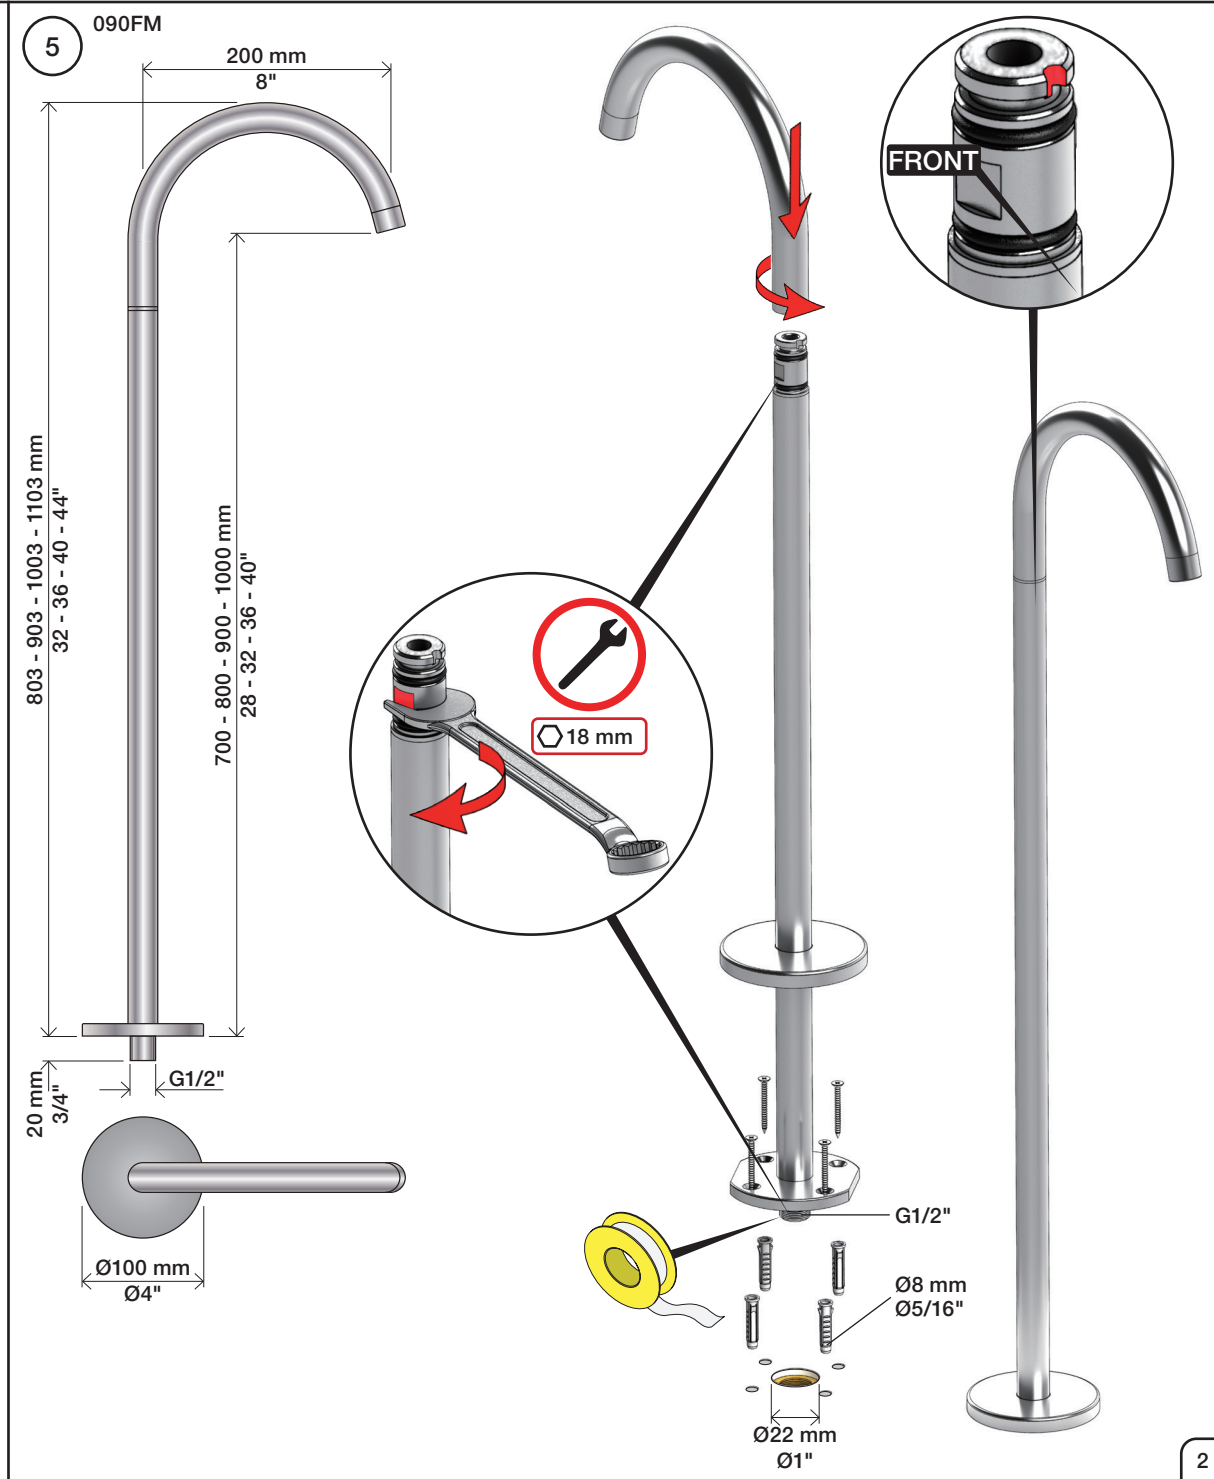

vola

VOLA 090, 090A, 090B:
 VOLA 090C, 090D, 090E:
 VOLA 090G, 090H, 090I, 090V:

1 - 4

VOLA 090FM:

5

Fitting instruction Monteringsvægledning
 Montageanleitung Montage hanledning
 Monteringsvejledning Manuel de montage

Inches:	Ø	H	D	h
090	3/4"	8 1/4"	8"	5 3/4"
090A	3/4"	4 1/4"	3 1/2"	1 1/2"
090B	3/4"	7"	4"	4 1/2"
090C	1"	7"	4"	4 1/2"
090D	1"	8 3/4"	8"	5"
090E	1"	6 3/4"	8"	2 1/2"
090G	3/4"	7"	5 1/2"	4"
090H	3/4"	10 1/2"	8 5/8"	6"
090I	3/4"	12 3/4"	8 5/8"	8 1/2"
090V	3/4"	14"	5 3/4"	10 1/2"

vola
 Lunavej 2
 DK-8700 Horsens
 Tlf : + 45 7023 5500
 sales@vola.com
 www.vola.com

VOLA 090

Date
Okt. 16

Rev.
3

Sheet
SB 18

500:

500: Ø10
500US: Ø3/8"

- VR277K: VR22, VR269, VR277
- VR297: VR20, VR22, VR269, VR273, VR277, VR294, VR295, VR296
- VR434: 2xVR444, VR445, 2xVR455, VR502
- NR.10: VR20, VR22, VR273, VR294, VR295