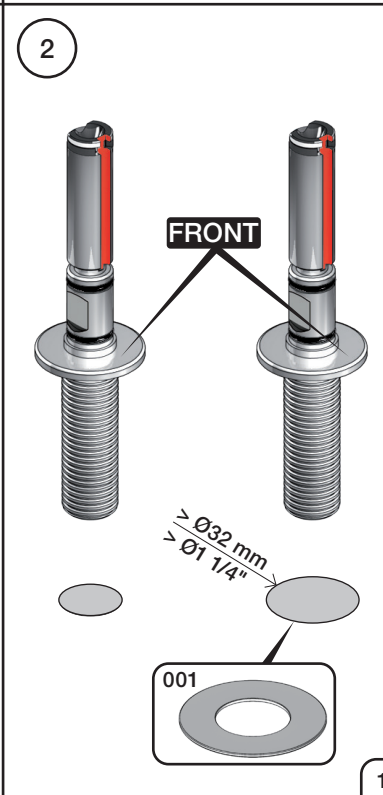

vola

VOLA 090, 090A, 090B:
 VOLA 090C, 090D, 090E:
 VOLA 090G, 090H, 090I, 090V:

1 - 4

VOLA 090FM:

5

Fitting instruction Monteringsvægledning
 Montageanleitung Montage hanledning
 Monteringsvejledning Manuel de montage

04/00045
 04/00109

www.vola.com

vola

mnt_090_V4_40999824
 21-11-2023

mm:	Ø	H	D	h
090	19	210	200	145
090A	19	110	85	40
090B	19	185	100	114
090C	24	185	100	114
090D	24	220	200	130
090E	24	170	200	65
090G	19	185	140	105
090H	19	265	220	155
090I	19	325	220	215
090V	19	355	145	270

Inches:	Ø	H	D	h
090	3/4"	8 1/4"	8"	5 3/4"
090A	3/4"	4 1/4"	3 1/2"	1 1/2"
090B	3/4"	7"	4"	4 1/2"
090C	1"	7"	4"	4 1/2"
090D	1"	8 3/4"	8"	5"
090E	1"	6 3/4"	8"	2 1/2"
090G	3/4"	7"	5 1/2"	4"
090H	3/4"	10 1/2"	8 5/8"	6"
090I	3/4"	12 3/4"	8 5/8"	8 1/2"
090V	3/4"	14"	5 3/4"	10 1/2"

vola
 Lunavej 2
 DK-8700 Horsens
 Tlf : + 45 7023 5500
 sales@vola.com
 www.vola.com

VOLA 090

Date
Okt. 16

Rev.
3

Sheet
SB 18

500:

500: Ø10
500US: Ø3/8"

- VR277K: VR22, VR269, VR277
- VR297: VR20, VR22, VR269, VR273, VR277, VR294, VR295, VR296
- VR434: 2xVR444, VR445, 2xVR455, VR502
- NR.10: VR20, VR22, VR273, VR294, VR295