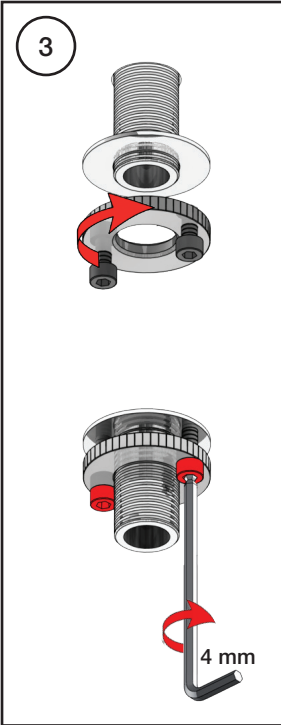

Max. 65°C, 150°F

500/2500:

VOLA 090, 090A, 090B:  
 VOLA 090C, 090D, 090E:  
 VOLA 090G, 090H, 090I, 090V:

1 - 4

VOLA 090FM:

5

Fitting instruction      Monteringsvægledning  
 Montageanleitung      Montage hanledning  
 Monteringsvejledning    Manuel de montage

04/00045  
 04/00109

www.vola.com

mnt\_090\_V4\_40999824  
 21-11-2023

mm:	Ø	H	D	h
090	19	210	200	145
090A	19	110	85	40
090B	19	185	100	114
090C	24	185	100	114
090D	24	220	200	130
090E	24	170	200	65
090G	19	185	140	105
090H	19	265	220	155
090I	19	325	220	215
090V	19	355	145	270

Inches:	Ø	H	D	h
090	3/4"	8 1/4"	8"	5 3/4"
090A	3/4"	4 1/4"	3 1/2"	1 1/2"
090B	3/4"	7"	4"	4 1/2"
090C	1"	7"	4"	4 1/2"
090D	1"	8 3/4"	8"	5"
090E	1"	6 3/4"	8"	2 1/2"
090G	3/4"	7"	5 1/2"	4"
090H	3/4"	10 1/2"	8 5/8"	6"
090I	3/4"	12 3/4"	8 5/8"	8 1/2"
090V	3/4"	14"	5 3/4"	10 1/2"

# VOLA 090H

Date  
 Apr. 12

Rev.  
 3

Sheet  
 SB 19.4

500:

500: Ø10  
500US: Ø3/8"

- VR277K: VR22, VR269, VR277  
 VR297: VR20, VR22, VR269, VR273, VR277, VR294, VR295, VR296  
 VR434: 2xVR444, VR445, 2xVR455, VR502  
 NR.10: VR20, VR22, VR273, VR294, VR295