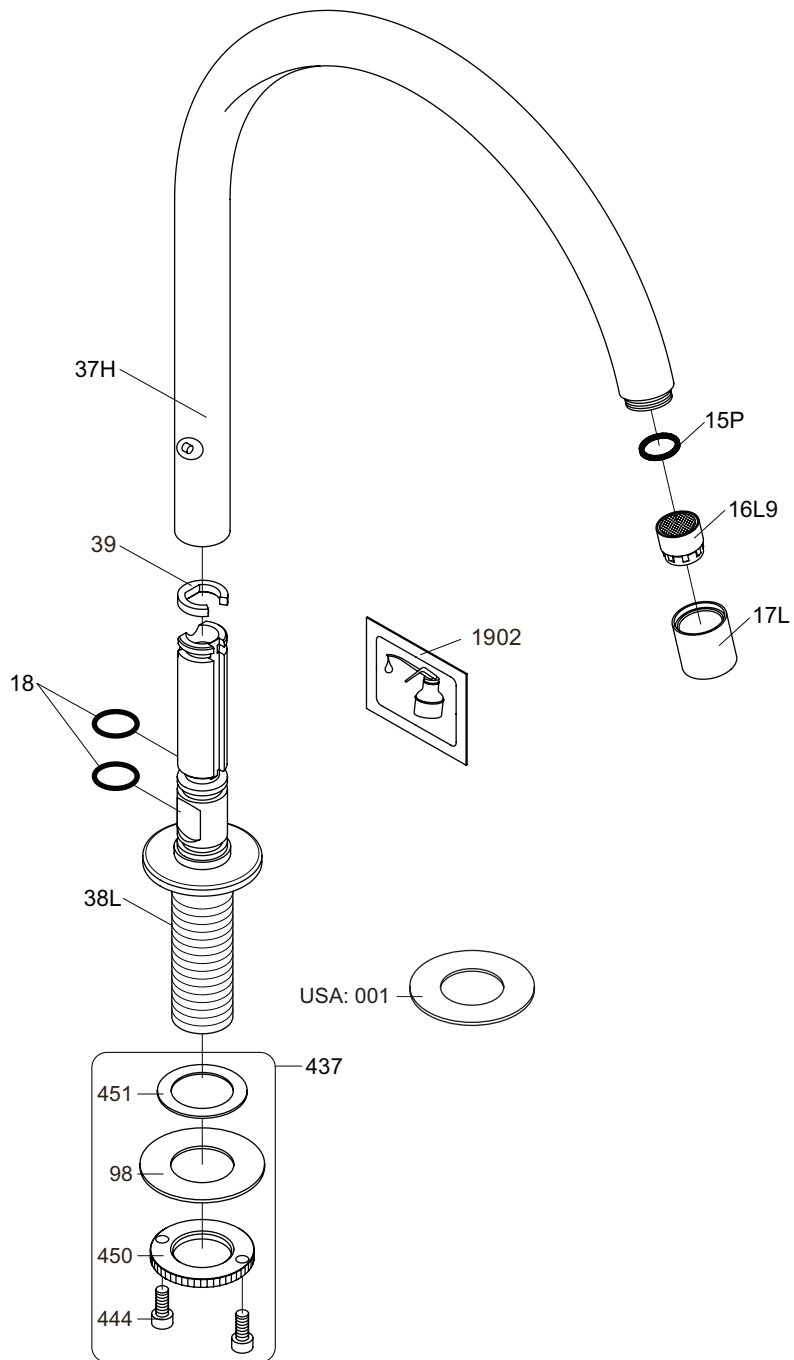

Max. 65°C, 150°F

500/2500:

VOLA 090, 090A, 090B:  
 VOLA 090C, 090D, 090E:  
 VOLA 090G, 090H, 090I, 090V:

1 - 4

VOLA 090FM:

5

Fitting instruction      Monteringsvægledning  
 Montageanleitung      Montage hanledning  
 Monteringsvejledning    Manuel de montage

04/00045  
 04/00109

www.vola.com

mnt\_090\_V4\_40999824  
 21-11-2023

mm:	Ø	H	D	h
090	19	210	200	145
090A	19	110	85	40
090B	19	185	100	114
090C	24	185	100	114
090D	24	220	200	130
090E	24	170	200	65
090G	19	185	140	105
090H	19	265	220	155
090I	19	325	220	215
090V	19	355	145	270

Inches:	Ø	H	D	h
090	3/4"	8 1/4"	8"	5 3/4"
090A	3/4"	4 1/4"	3 1/2"	1 1/2"
090B	3/4"	7"	4"	4 1/2"
090C	1"	7"	4"	4 1/2"
090D	1"	8 3/4"	8"	5"
090E	1"	6 3/4"	8"	2 1/2"
090G	3/4"	7"	5 1/2"	4"
090H	3/4"	10 1/2"	8 5/8"	6"
090I	3/4"	12 3/4"	8 5/8"	8 1/2"
090V	3/4"	14"	5 3/4"	10 1/2"

# VOLA 090H

Date  
 Apr. 12

Rev.  
 3

Sheet  
 SB 19.4

500:

500: Ø10  
500US: Ø3/8"

- VR277K: VR22, VR269, VR277  
 VR297: VR20, VR22, VR269, VR273, VR277, VR294, VR295, VR296  
 VR434: 2xVR444, VR445, 2xVR455, VR502  
 NR.10: VR20, VR22, VR273, VR294, VR295