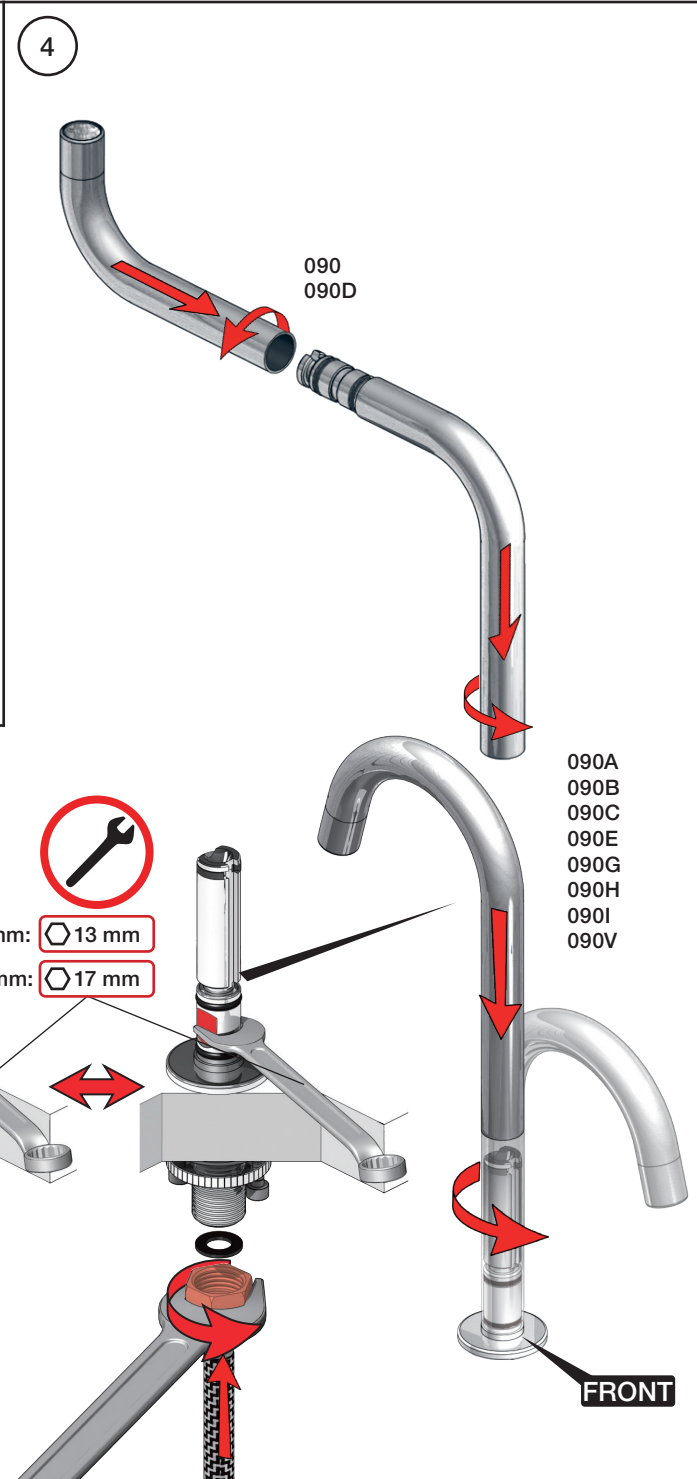

Max. 65°C, 150°F

500/2500:

VOLA 090, 090A, 090B:  
 VOLA 090C, 090D, 090E:  
 VOLA 090G, 090H, 090I, 090V:

1 - 4

VOLA 090FM:

5

Fitting instruction      Monteringsvægledning  
 Montageanleitung      Montage hanledning  
 Monteringsvejledning    Manuel de montage

04/00045  
 04/00109

www.vola.com

mnt\_090\_V4\_40999824  
 21-11-2023

mm:	Ø	H	D	h
090	19	210	200	145
090A	19	110	85	40
090B	19	185	100	114
090C	24	185	100	114
090D	24	220	200	130
090E	24	170	200	65
090G	19	185	140	105
090H	19	265	220	155
090I	19	325	220	215
090V	19	355	145	270

Inches:	Ø	H	D	h
090	3/4"	8 1/4"	8"	5 3/4"
090A	3/4"	4 1/4"	3 1/2"	1 1/2"
090B	3/4"	7"	4"	4 1/2"
090C	1"	7"	4"	4 1/2"
090D	1"	8 3/4"	8"	5"
090E	1"	6 3/4"	8"	2 1/2"
090G	3/4"	7"	5 1/2"	4"
090H	3/4"	10 1/2"	8 5/8"	6"
090I	3/4"	12 3/4"	8 5/8"	8 1/2"
090V	3/4"	14"	5 3/4"	10 1/2"

# VOLA 090H

Date  
 Apr. 12

Rev.  
 3

Sheet  
 SB 19.4

500:

500: Ø10  
500US: Ø3/8"

- VR277K: VR22, VR269, VR277  
 VR297: VR20, VR22, VR269, VR273, VR277, VR294, VR295, VR296  
 VR434: 2xVR444, VR445, 2xVR455, VR502  
 NR.10: VR20, VR22, VR273, VR294, VR295