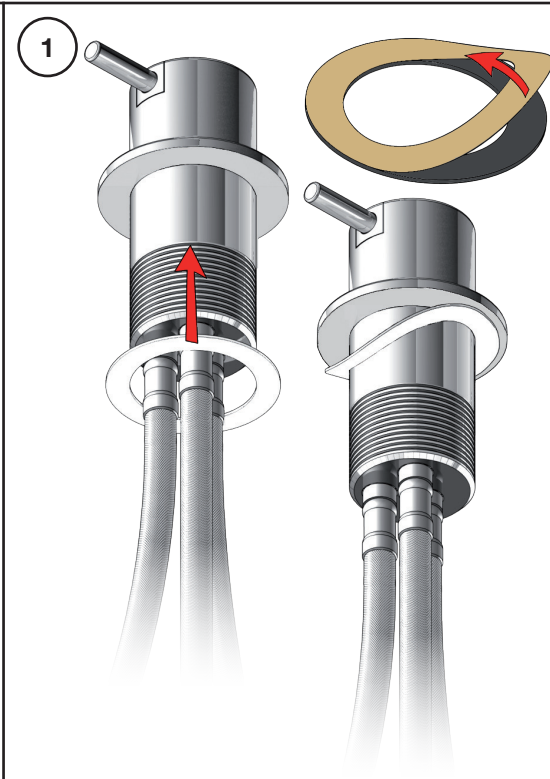

Max. 65°C, 150°F

500/2500:

VOLA 090, 090A, 090B:  
 VOLA 090C, 090D, 090E:  
 VOLA 090G, 090H, 090I, 090V:

1 - 4

VOLA 090FM:

5

Fitting instruction      Monteringsvægledning  
 Montageanleitung      Montage hanledning  
 Monteringsvejledning    Manuel de montage

Inches:	Ø	H	D	h
090	3/4"	8 1/4"	8"	5 3/4"
090A	3/4"	4 1/4"	3 1/2"	1 1/2"
090B	3/4"	7"	4"	4 1/2"
090C	1"	7"	4"	4 1/2"
090D	1"	8 3/4"	8"	5"
090E	1"	6 3/4"	8"	2 1/2"
090G	3/4"	7"	5 1/2"	4"
090H	3/4"	10 1/2"	8 5/8"	6"
090I	3/4"	12 3/4"	8 5/8"	8 1/2"
090V	3/4"	14"	5 3/4"	10 1/2"

# VOLA 090H

Date  
 Apr. 12

Rev.  
 3

Sheet  
 SB 19.4

500:

500: Ø10  
500US: Ø3/8"

- VR277K: VR22, VR269, VR277  
 VR297: VR20, VR22, VR269, VR273, VR277, VR294, VR295, VR296  
 VR434: 2xVR444, VR445, 2xVR455, VR502  
 NR.10: VR20, VR22, VR273, VR294, VR295