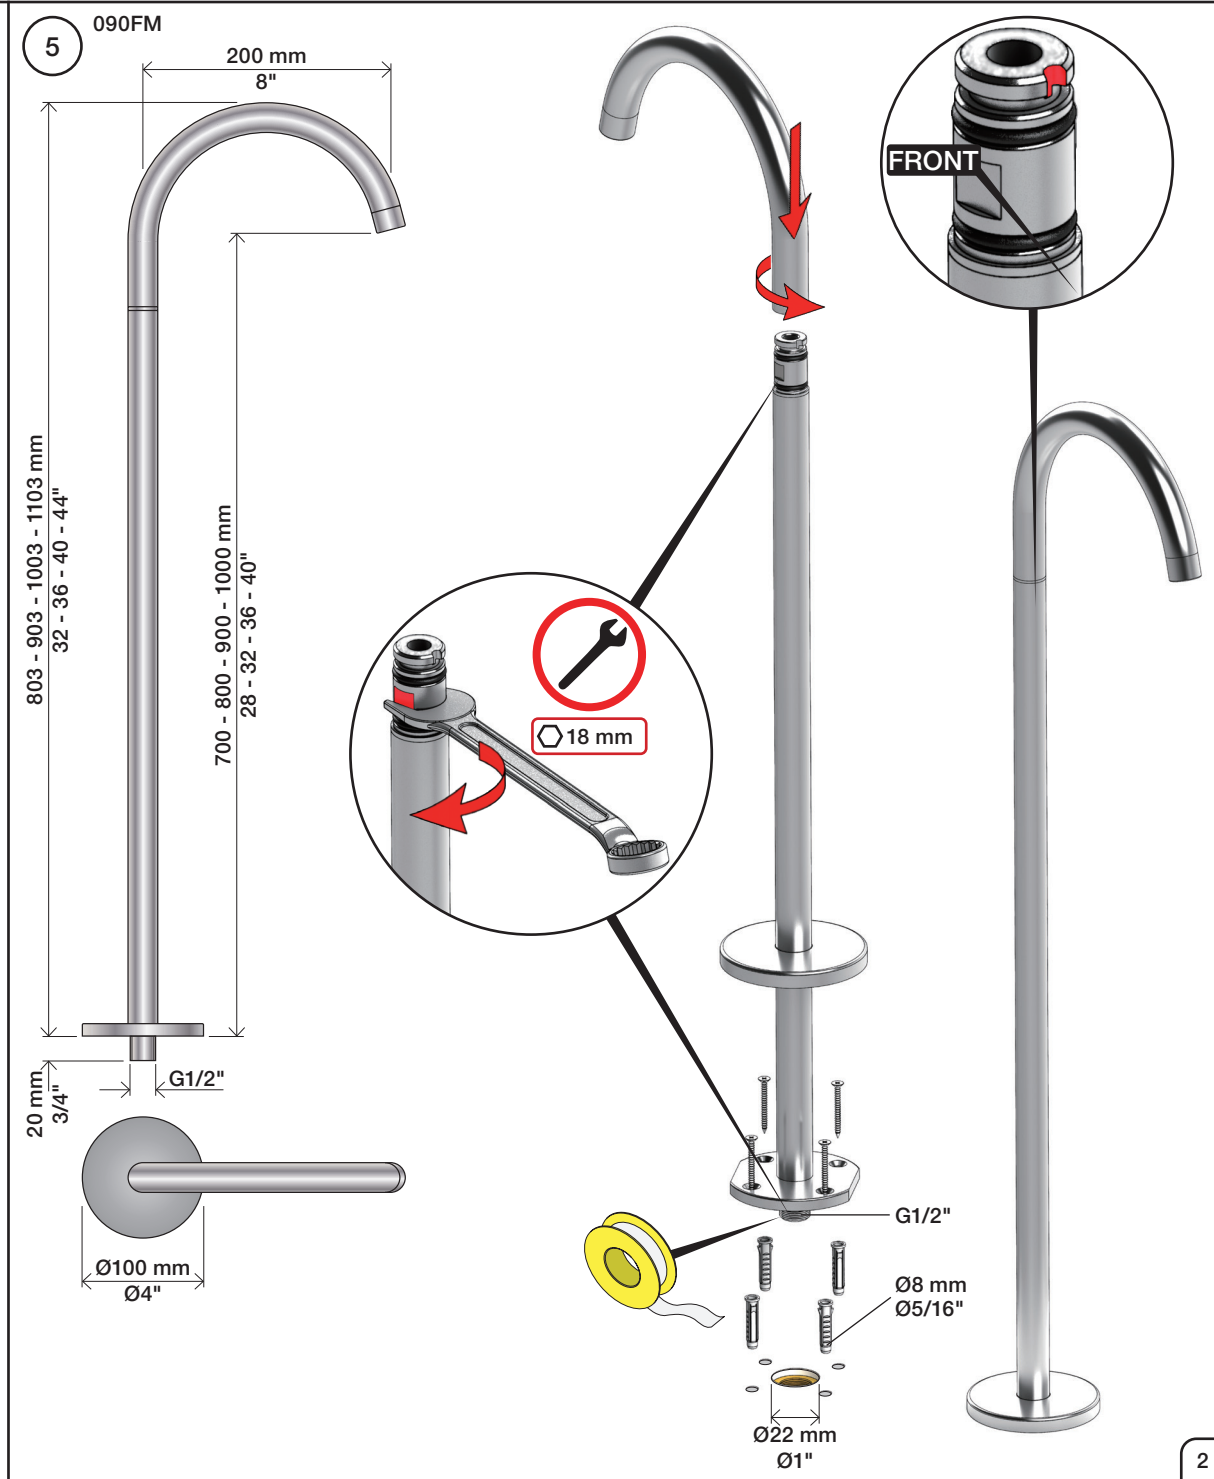

Max. 65°C, 150°F

500/2500:

VOLA 090, 090A, 090B:  
 VOLA 090C, 090D, 090E:  
 VOLA 090G, 090H, 090I, 090V:

1 - 4

VOLA 090FM:

5

Fitting instruction      Monteringsvægledning  
 Montageanleitung      Montage hanledning  
 Monteringsvejledning    Manuel de montage

Inches:	Ø	H	D	h
090	3/4"	8 1/4"	8"	5 3/4"
090A	3/4"	4 1/4"	3 1/2"	1 1/2"
090B	3/4"	7"	4"	4 1/2"
090C	1"	7"	4"	4 1/2"
090D	1"	8 3/4"	8"	5"
090E	1"	6 3/4"	8"	2 1/2"
090G	3/4"	7"	5 1/2"	4"
090H	3/4"	10 1/2"	8 5/8"	6"
090I	3/4"	12 3/4"	8 5/8"	8 1/2"
090V	3/4"	14"	5 3/4"	10 1/2"

# VOLA 090H

Date  
 Apr. 12

Rev.  
 3

Sheet  
 SB 19.4

500:

500: Ø10  
500US: Ø3/8"

- VR277K: VR22, VR269, VR277  
 VR297: VR20, VR22, VR269, VR273, VR277, VR294, VR295, VR296  
 VR434: 2xVR444, VR445, 2xVR455, VR502  
 NR.10: VR20, VR22, VR273, VR294, VR295