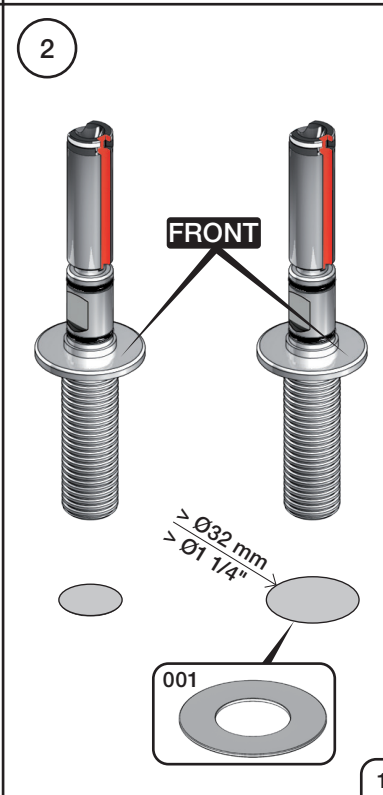

Max. 65°C, 150°F

500/2500:

VOLA 090, 090A, 090B:  
 VOLA 090C, 090D, 090E:  
 VOLA 090G, 090H, 090I, 090V:

1 - 4

VOLA 090FM:

5

Fitting instruction      Monteringsvægledning  
 Montageanleitung      Montage hanledning  
 Monteringsvejledning    Manuel de montage

04/00045  
 04/00109

www.vola.com

mnt\_090\_V4\_40999824  
 21-11-2023

mm:	Ø	H	D	h
090	19	210	200	145
090A	19	110	85	40
090B	19	185	100	114
090C	24	185	100	114
090D	24	220	200	130
090E	24	170	200	65
090G	19	185	140	105
090H	19	265	220	155
090I	19	325	220	215
090V	19	355	145	270

Inches:	Ø	H	D	h
090	3/4"	8 1/4"	8"	5 3/4"
090A	3/4"	4 1/4"	3 1/2"	1 1/2"
090B	3/4"	7"	4"	4 1/2"
090C	1"	7"	4"	4 1/2"
090D	1"	8 3/4"	8"	5"
090E	1"	6 3/4"	8"	2 1/2"
090G	3/4"	7"	5 1/2"	4"
090H	3/4"	10 1/2"	8 5/8"	6"
090I	3/4"	12 3/4"	8 5/8"	8 1/2"
090V	3/4"	14"	5 3/4"	10 1/2"

# VOLA 090H

Date  
 Apr. 12

Rev.  
 3

Sheet  
 SB 19.4

500:

500: Ø10  
500US: Ø3/8"

- VR277K: VR22, VR269, VR277  
 VR297: VR20, VR22, VR269, VR273, VR277, VR294, VR295, VR296  
 VR434: 2xVR444, VR445, 2xVR455, VR502  
 NR.10: VR20, VR22, VR273, VR294, VR295