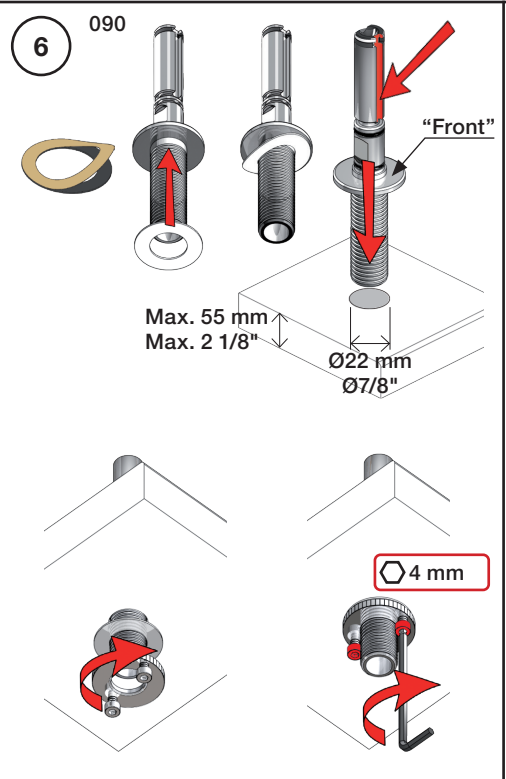

Max. 65°C, 150°F

500/2500:

VOLA 090, 090A, 090B:  
 VOLA 090C, 090D, 090E:  
 VOLA 090G, 090H, 090I, 090V:

1 - 4

VOLA 090FM:

5

Fitting instruction      Monteringsvægledning  
 Montageanleitung      Montage hanledning  
 Monteringsvejledning    Manuel de montage

04/00045  
 04/00109

www.vola.com

mnt\_090\_V4\_40999824  
 21-11-2023

mm:	Ø	H	D	h
090	19	210	200	145
090A	19	110	85	40
090B	19	185	100	114
090C	24	185	100	114
090D	24	220	200	130
090E	24	170	200	65
090G	19	185	140	105
090H	19	265	220	155
090I	19	325	220	215
090V	19	355	145	270

Inches:	Ø	H	D	h
090	3/4"	8 1/4"	8"	5 3/4"
090A	3/4"	4 1/4"	3 1/2"	1 1/2"
090B	3/4"	7"	4"	4 1/2"
090C	1"	7"	4"	4 1/2"
090D	1"	8 3/4"	8"	5"
090E	1"	6 3/4"	8"	2 1/2"
090G	3/4"	7"	5 1/2"	4"
090H	3/4"	10 1/2"	8 5/8"	6"
090I	3/4"	12 3/4"	8 5/8"	8 1/2"
090V	3/4"	14"	5 3/4"	10 1/2"

# VOLA 090H

Date  
 Apr. 12

Rev.  
 3

Sheet  
 SB 19.4

500:

500: Ø10  
500US: Ø3/8"

- VR277K: VR22, VR269, VR277  
 VR297: VR20, VR22, VR269, VR273, VR277, VR294, VR295, VR296  
 VR434: 2xVR444, VR445, 2xVR455, VR502  
 NR.10: VR20, VR22, VR273, VR294, VR295