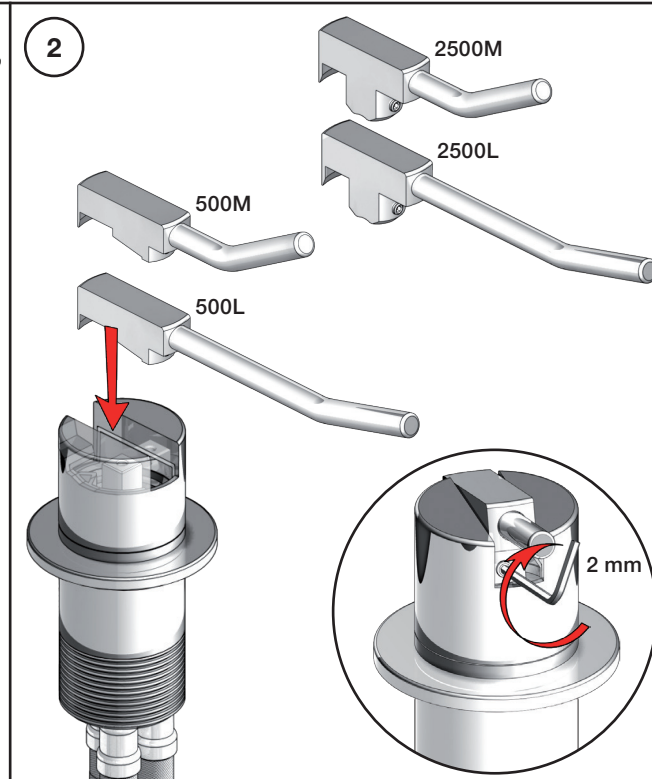

Max. 65°C, 150°F

500/2500:

VOLA 090, 090A, 090B:  
 VOLA 090C, 090D, 090E:  
 VOLA 090G, 090H, 090I, 090V:

1 - 4

VOLA 090FM:

5

Fitting instruction      Monteringsvægledning  
 Montageanleitung      Montage hanledning  
 Monteringsvejledning    Manuel de montage

Inches:	Ø	H	D	h
090	3/4"	8 1/4"	8"	5 3/4"
090A	3/4"	4 1/4"	3 1/2"	1 1/2"
090B	3/4"	7"	4"	4 1/2"
090C	1"	7"	4"	4 1/2"
090D	1"	8 3/4"	8"	5"
090E	1"	6 3/4"	8"	2 1/2"
090G	3/4"	7"	5 1/2"	4"
090H	3/4"	10 1/2"	8 5/8"	6"
090I	3/4"	12 3/4"	8 5/8"	8 1/2"
090V	3/4"	14"	5 3/4"	10 1/2"

# VOLA 090H

Date  
 Apr. 12

Rev.  
 3

Sheet  
 SB 19.4

500:

500: Ø10  
500US: Ø3/8"

- VR277K: VR22, VR269, VR277  
 VR297: VR20, VR22, VR269, VR273, VR277, VR294, VR295, VR296  
 VR434: 2xVR444, VR445, 2xVR455, VR502  
 NR.10: VR20, VR22, VR273, VR294, VR295