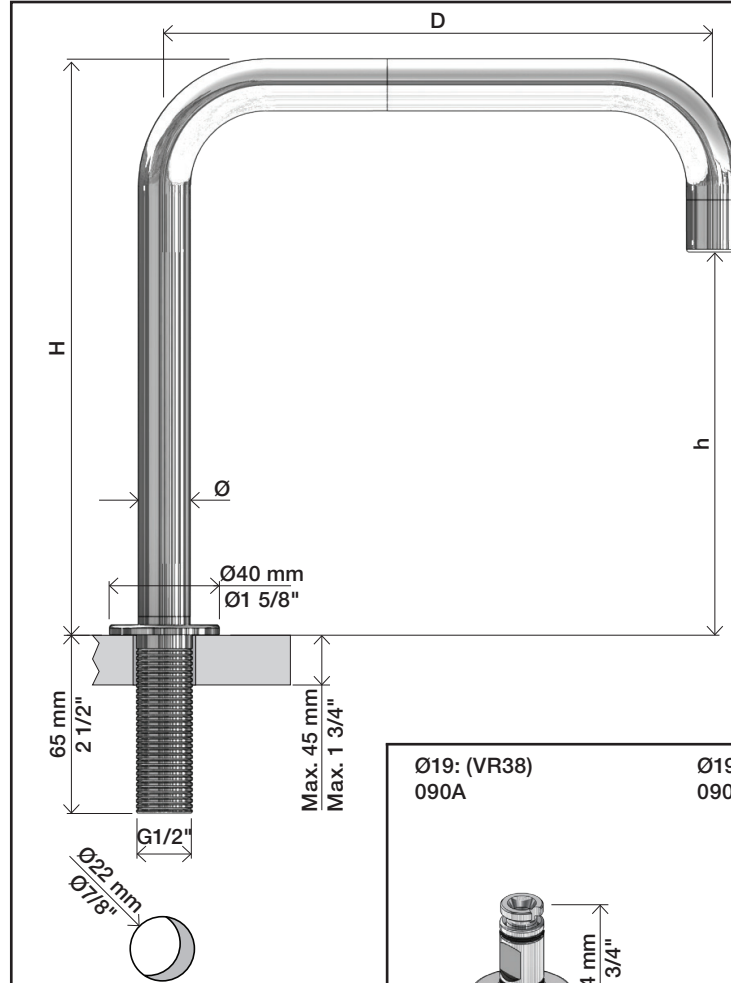

Max. 65°C, 150°F

500/2500:

VOLA 090, 090A, 090B:  
 VOLA 090C, 090D, 090E:  
 VOLA 090G, 090H, 090I, 090V:

1 - 4

VOLA 090FM:

5

Fitting instruction      Monteringsvægledning  
 Montageanleitung      Montage hanledning  
 Monteringsvejledning    Manuel de montage

04/00045  
 04/00109

www.vola.com

mnt\_090\_V4\_40999824  
 21-11-2023

mm:	Ø	H	D	h
090	19	210	200	145
090A	19	110	85	40
090B	19	185	100	114
090C	24	185	100	114
090D	24	220	200	130
090E	24	170	200	65
090G	19	185	140	105
090H	19	265	220	155
090I	19	325	220	215
090V	19	355	145	270

Inches:	Ø	H	D	h
090	3/4"	8 1/4"	8"	5 3/4"
090A	3/4"	4 1/4"	3 1/2"	1 1/2"
090B	3/4"	7"	4"	4 1/2"
090C	1"	7"	4"	4 1/2"
090D	1"	8 3/4"	8"	5"
090E	1"	6 3/4"	8"	2 1/2"
090G	3/4"	7"	5 1/2"	4"
090H	3/4"	10 1/2"	8 5/8"	6"
090I	3/4"	12 3/4"	8 5/8"	8 1/2"
090V	3/4"	14"	5 3/4"	10 1/2"

# VOLA 090H

Date  
 Apr. 12

Rev.  
 3

Sheet  
 SB 19.4

500:

500: Ø10  
500US: Ø3/8"

- VR277K: VR22, VR269, VR277  
 VR297: VR20, VR22, VR269, VR273, VR277, VR294, VR295, VR296  
 VR434: 2xVR444, VR445, 2xVR455, VR502  
 NR.10: VR20, VR22, VR273, VR294, VR295