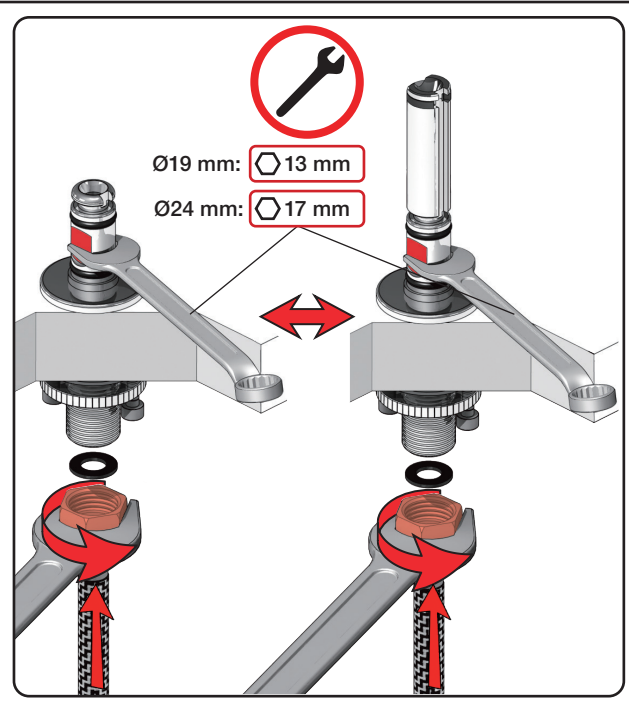

Max. 65°C, 150°F

500/2500:

VOLA 090, 090A, 090B:  
 VOLA 090C, 090D, 090E:  
 VOLA 090G, 090H, 090I, 090V:

1 - 4

VOLA 090FM:

5

Fitting instruction      Monteringsvægledning  
 Montageanleitung      Montage hanledning  
 Monteringsvejledning    Manuel de montage

04/00045  
 04/00109

www.vola.com

mnt\_090\_V4\_40999824  
 21-11-2023

mm:	Ø	H	D	h
090	19	210	200	145
090A	19	110	85	40
090B	19	185	100	114
090C	24	185	100	114
090D	24	220	200	130
090E	24	170	200	65
090G	19	185	140	105
090H	19	265	220	155
090I	19	325	220	215
090V	19	355	145	270

Inches:	Ø	H	D	h
090	3/4"	8 1/4"	8"	5 3/4"
090A	3/4"	4 1/4"	3 1/2"	1 1/2"
090B	3/4"	7"	4"	4 1/2"
090C	1"	7"	4"	4 1/2"
090D	1"	8 3/4"	8"	5"
090E	1"	6 3/4"	8"	2 1/2"
090G	3/4"	7"	5 1/2"	4"
090H	3/4"	10 1/2"	8 5/8"	6"
090I	3/4"	12 3/4"	8 5/8"	8 1/2"
090V	3/4"	14"	5 3/4"	10 1/2"

# VOLA 090H

Date  
 Apr. 12

Rev.  
 3

Sheet  
 SB 19.4

500:

500: Ø10  
500US: Ø3/8"

- VR277K: VR22, VR269, VR277  
 VR297: VR20, VR22, VR269, VR273, VR277, VR294, VR295, VR296  
 VR434: 2xVR444, VR445, 2xVR455, VR502  
 NR.10: VR20, VR22, VR273, VR294, VR295