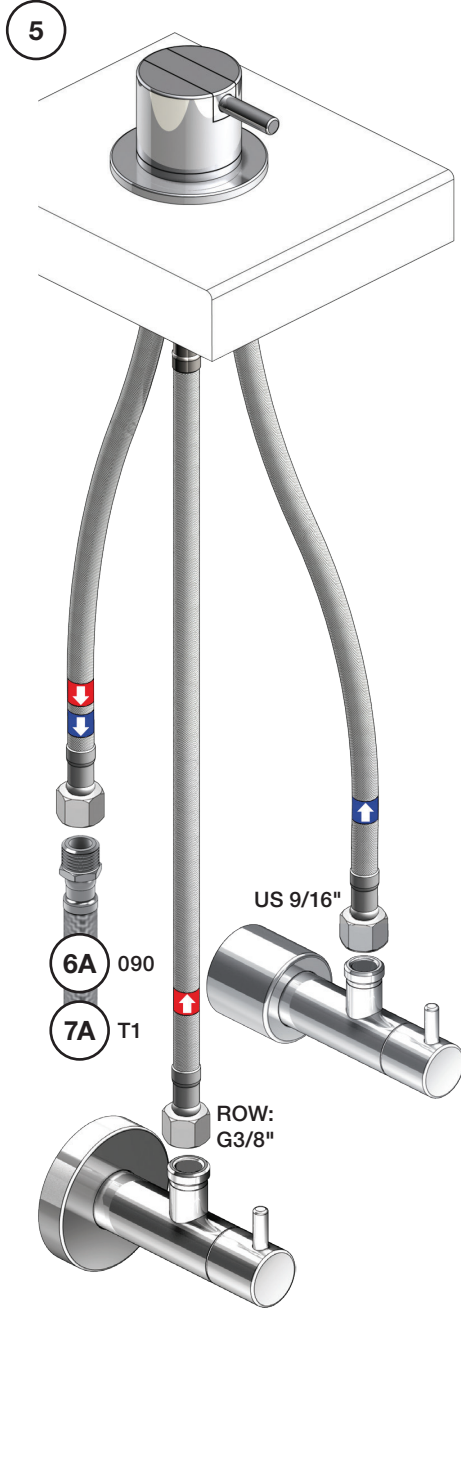

VOLA 500, 590, 500T1  
 VOLA 2500  
 VOLA SC1, SC3, SC5, SC7, SC9, SC10, SC12

Fitting instruction  
 Montageanleitung  
 Monteringsvejledning  
 Monteringsvægledning  
 Montage hanleiding  
 Manuel de montage

Max. 65°C, 150°F

500/2500:

VOLA 090, 090A, 090B:  
 VOLA 090C, 090D, 090E:  
 VOLA 090G, 090H, 090I, 090V:

1 - 4

VOLA 090FM:

5

Fitting instruction      Monteringsvægledning  
 Montageanleitung      Montage hanledning  
 Monteringsvejledning    Manuel de montage

Inches:	Ø	H	D	h
090	3/4"	8 1/4"	8"	5 3/4"
090A	3/4"	4 1/4"	3 1/2"	1 1/2"
090B	3/4"	7"	4"	4 1/2"
090C	1"	7"	4"	4 1/2"
090D	1"	8 3/4"	8"	5"
090E	1"	6 3/4"	8"	2 1/2"
090G	3/4"	7"	5 1/2"	4"
090H	3/4"	10 1/2"	8 5/8"	6"
090I	3/4"	12 3/4"	8 5/8"	8 1/2"
090V	3/4"	14"	5 3/4"	10 1/2"

# VOLA 090H

Date  
 Apr. 12

Rev.  
 3

Sheet  
 SB 19.4

500:

500: Ø10  
500US: Ø3/8"

- VR277K: VR22, VR269, VR277  
 VR297: VR20, VR22, VR269, VR273, VR277, VR294, VR295, VR296  
 VR434: 2xVR444, VR445, 2xVR455, VR502  
 NR.10: VR20, VR22, VR273, VR294, VR295