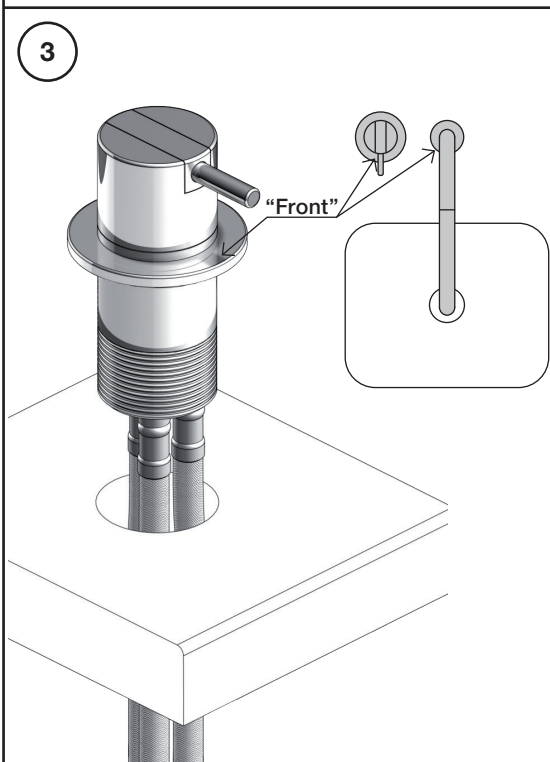

Max. 65°C, 150°F

500/2500:

VOLA 090, 090A, 090B:  
 VOLA 090C, 090D, 090E:  
 VOLA 090G, 090H, 090I, 090V:

1 - 4

VOLA 090FM:

5

Fitting instruction      Monteringsvægledning  
 Montageanleitung      Montage hanledning  
 Monteringsvejledning    Manuel de montage

Inches:	Ø	H	D	h
090	3/4"	8 1/4"	8"	5 3/4"
090A	3/4"	4 1/4"	3 1/2"	1 1/2"
090B	3/4"	7"	4"	4 1/2"
090C	1"	7"	4"	4 1/2"
090D	1"	8 3/4"	8"	5"
090E	1"	6 3/4"	8"	2 1/2"
090G	3/4"	7"	5 1/2"	4"
090H	3/4"	10 1/2"	8 5/8"	6"
090I	3/4"	12 3/4"	8 5/8"	8 1/2"
090V	3/4"	14"	5 3/4"	10 1/2"

# VOLA 090H

Date  
 Apr. 12

Rev.  
 3

Sheet  
 SB 19.4

500:

500: Ø10  
500US: Ø3/8"

- VR277K: VR22, VR269, VR277  
 VR297: VR20, VR22, VR269, VR273, VR277, VR294, VR295, VR296  
 VR434: 2xVR444, VR445, 2xVR455, VR502  
 NR.10: VR20, VR22, VR273, VR294, VR295