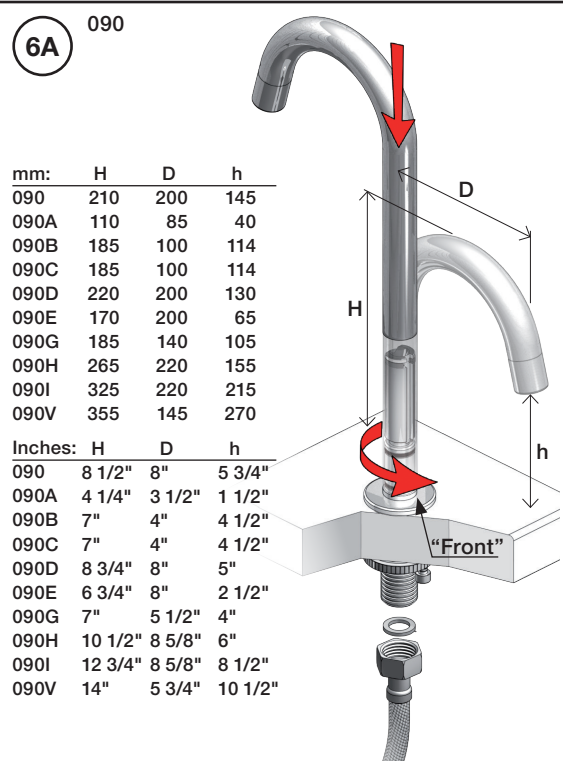

04/00027  
 04/00038

www.vola.com  
 500 - 2500\_V0\_40998137  
 02-10-2023

**Data, 3 Bar /43.5 Psi:**

	l/min.	Gal/min.
500:	14,5	3,8
590:	9,0	2,4
500-T1:	11,0	2,9
2500:	18,7	4,9
SC1:	18,7	4,9
SC5, 7:	18,0	4,8
SC9:	11,0	2,9

Max. 65°C, 150°F

500/2500:

VOLA 090, 090A, 090B:  
 VOLA 090C, 090D, 090E:  
 VOLA 090G, 090H, 090I, 090V:

1 - 4

VOLA 090FM:

5

Fitting instruction      Monteringsvægledning  
 Montageanleitung      Montage hanledning  
 Monteringsvejledning    Manuel de montage

Inches:	Ø	H	D	h
090	3/4"	8 1/4"	8"	5 3/4"
090A	3/4"	4 1/4"	3 1/2"	1 1/2"
090B	3/4"	7"	4"	4 1/2"
090C	1"	7"	4"	4 1/2"
090D	1"	8 3/4"	8"	5"
090E	1"	6 3/4"	8"	2 1/2"
090G	3/4"	7"	5 1/2"	4"
090H	3/4"	10 1/2"	8 5/8"	6"
090I	3/4"	12 3/4"	8 5/8"	8 1/2"
090V	3/4"	14"	5 3/4"	10 1/2"

# VOLA 090H

Date  
 Apr. 12

Rev.  
 3

Sheet  
 SB 19.4

500:

500: Ø10  
500US: Ø3/8"

- VR277K: VR22, VR269, VR277  
 VR297: VR20, VR22, VR269, VR273, VR277, VR294, VR295, VR296  
 VR434: 2xVR444, VR445, 2xVR455, VR502  
 NR.10: VR20, VR22, VR273, VR294, VR295