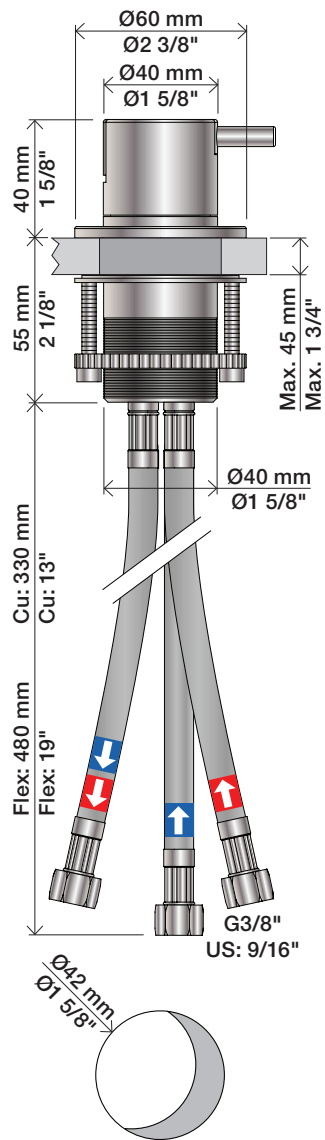

Max. 65°C, 150°F

500/2500:

VOLA 090, 090A, 090B:  
 VOLA 090C, 090D, 090E:  
 VOLA 090G, 090H, 090I, 090V:

1 - 4

VOLA 090FM:

5

Fitting instruction      Monteringsvægledning  
 Montageanleitung      Montage hanledning  
 Monteringsvejledning    Manuel de montage

04/00045  
 04/00109

www.vola.com

mnt\_090\_V4\_40999824  
 21-11-2023

mm:	Ø	H	D	h
090	19	210	200	145
090A	19	110	85	40
090B	19	185	100	114
090C	24	185	100	114
090D	24	220	200	130
090E	24	170	200	65
090G	19	185	140	105
090H	19	265	220	155
090I	19	325	220	215
090V	19	355	145	270

Inches:	Ø	H	D	h
090	3/4"	8 1/4"	8"	5 3/4"
090A	3/4"	4 1/4"	3 1/2"	1 1/2"
090B	3/4"	7"	4"	4 1/2"
090C	1"	7"	4"	4 1/2"
090D	1"	8 3/4"	8"	5"
090E	1"	6 3/4"	8"	2 1/2"
090G	3/4"	7"	5 1/2"	4"
090H	3/4"	10 1/2"	8 5/8"	6"
090I	3/4"	12 3/4"	8 5/8"	8 1/2"
090V	3/4"	14"	5 3/4"	10 1/2"

# VOLA 090H

Date  
 Apr. 12

Rev.  
 3

Sheet  
 SB 19.4

500:

500: Ø10  
500US: Ø3/8"

- VR277K: VR22, VR269, VR277  
 VR297: VR20, VR22, VR269, VR273, VR277, VR294, VR295, VR296  
 VR434: 2xVR444, VR445, 2xVR455, VR502  
 NR.10: VR20, VR22, VR273, VR294, VR295