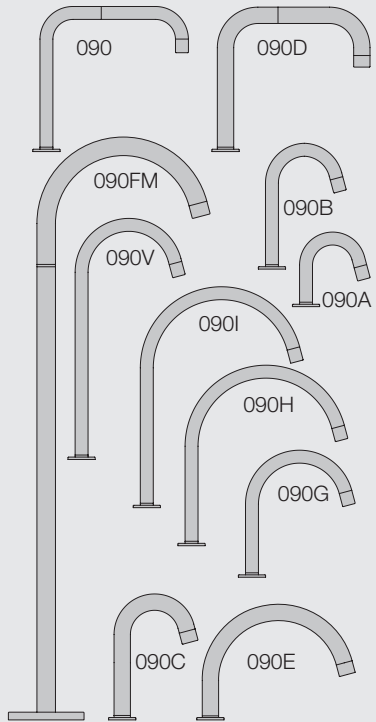

Max. 65°C, 150°F

500/2500:

VOLA 090, 090A, 090B:  
 VOLA 090C, 090D, 090E:  
 VOLA 090G, 090H, 090I, 090V:

1 - 4

VOLA 090FM:

5

Fitting instruction      Monteringsvægledning  
 Montageanleitung      Montage hanledning  
 Monteringsvejledning    Manuel de montage

04/00045  
 04/00109

www.vola.com

mnt\_090\_V4\_40999824  
 21-11-2023

mm:	Ø	H	D	h
090	19	210	200	145
090A	19	110	85	40
090B	19	185	100	114
090C	24	185	100	114
090D	24	220	200	130
090E	24	170	200	65
090G	19	185	140	105
090H	19	265	220	155
090I	19	325	220	215
090V	19	355	145	270

Inches:	Ø	H	D	h
090	3/4"	8 1/4"	8"	5 3/4"
090A	3/4"	4 1/4"	3 1/2"	1 1/2"
090B	3/4"	7"	4"	4 1/2"
090C	1"	7"	4"	4 1/2"
090D	1"	8 3/4"	8"	5"
090E	1"	6 3/4"	8"	2 1/2"
090G	3/4"	7"	5 1/2"	4"
090H	3/4"	10 1/2"	8 5/8"	6"
090I	3/4"	12 3/4"	8 5/8"	8 1/2"
090V	3/4"	14"	5 3/4"	10 1/2"

# VOLA 090H

Date  
 Apr. 12

Rev.  
 3

Sheet  
 SB 19.4

500:

500: Ø10  
500US: Ø3/8"

- VR277K: VR22, VR269, VR277  
 VR297: VR20, VR22, VR269, VR273, VR277, VR294, VR295, VR296  
 VR434: 2xVR444, VR445, 2xVR455, VR502  
 NR.10: VR20, VR22, VR273, VR294, VR295