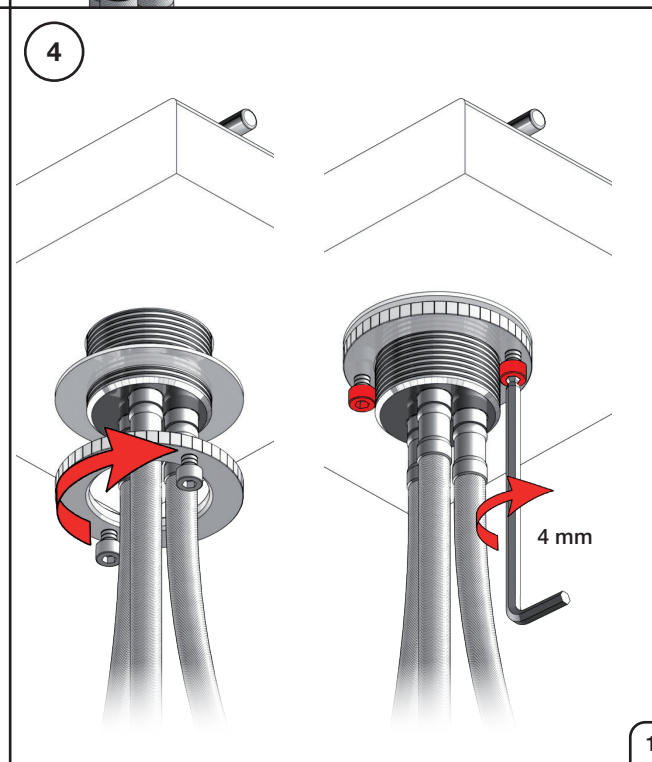

Max. 65°C, 150°F

500/2500:

VOLA 090, 090A, 090B:  
 VOLA 090C, 090D, 090E:  
 VOLA 090G, 090H, 090I, 090V:

1 - 4

VOLA 090FM:

5

Fitting instruction      Monteringsvægledning  
 Montageanleitung      Montage hanledning  
 Monteringsvejledning    Manuel de montage

Inches:	Ø	H	D	h
090	3/4"	8 1/4"	8"	5 3/4"
090A	3/4"	4 1/4"	3 1/2"	1 1/2"
090B	3/4"	7"	4"	4 1/2"
090C	1"	7"	4"	4 1/2"
090D	1"	8 3/4"	8"	5"
090E	1"	6 3/4"	8"	2 1/2"
090G	3/4"	7"	5 1/2"	4"
090H	3/4"	10 1/2"	8 5/8"	6"
090I	3/4"	12 3/4"	8 5/8"	8 1/2"
090V	3/4"	14"	5 3/4"	10 1/2"

# VOLA 090H

Date  
 Apr. 12

Rev.  
 3

Sheet  
 SB 19.4

500:

500: Ø10  
500US: Ø3/8"

- VR277K: VR22, VR269, VR277  
 VR297: VR20, VR22, VR269, VR273, VR277, VR294, VR295, VR296  
 VR434: 2xVR444, VR445, 2xVR455, VR502  
 NR.10: VR20, VR22, VR273, VR294, VR295