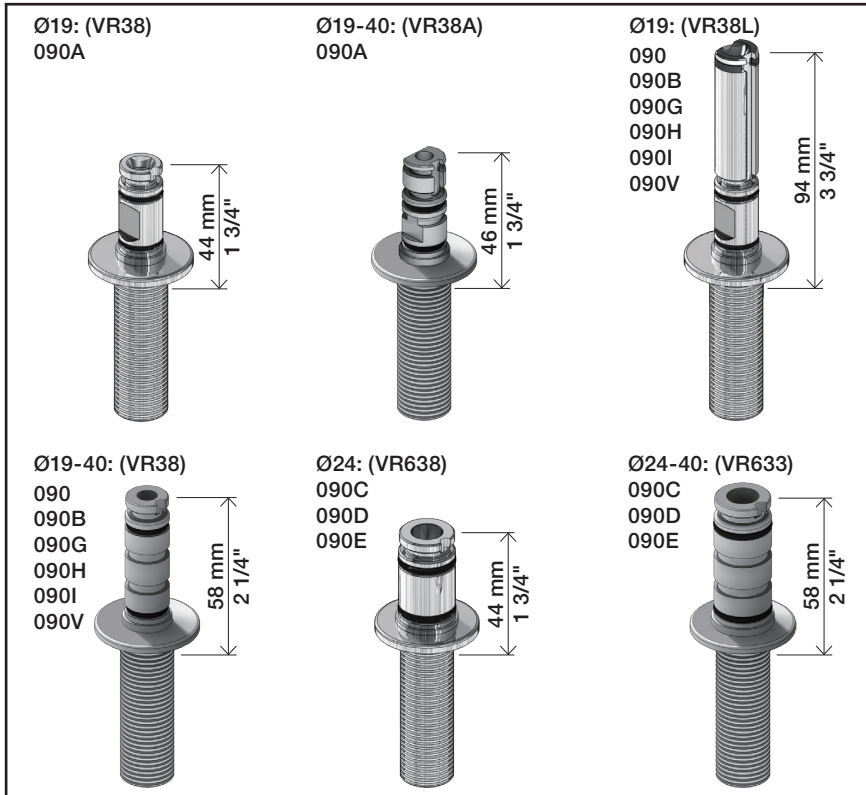

Max. 65°C, 150°F

500/2500:

VOLA 090, 090A, 090B:  
 VOLA 090C, 090D, 090E:  
 VOLA 090G, 090H, 090I, 090V:

1 - 4

VOLA 090FM:

5

Fitting instruction      Monteringsvægledning  
 Montageanleitung      Montage hanledning  
 Monteringsvejledning    Manuel de montage

04/00045  
 04/00109

www.vola.com

mnt\_090\_V4\_40999824  
 21-11-2023

mm:	Ø	H	D	h
090	19	210	200	145
090A	19	110	85	40
090B	19	185	100	114
090C	24	185	100	114
090D	24	220	200	130
090E	24	170	200	65
090G	19	185	140	105
090H	19	265	220	155
090I	19	325	220	215
090V	19	355	145	270

Inches:	Ø	H	D	h
090	3/4"	8 1/4"	8"	5 3/4"
090A	3/4"	4 1/4"	3 1/2"	1 1/2"
090B	3/4"	7"	4"	4 1/2"
090C	1"	7"	4"	4 1/2"
090D	1"	8 3/4"	8"	5"
090E	1"	6 3/4"	8"	2 1/2"
090G	3/4"	7"	5 1/2"	4"
090H	3/4"	10 1/2"	8 5/8"	6"
090I	3/4"	12 3/4"	8 5/8"	8 1/2"
090V	3/4"	14"	5 3/4"	10 1/2"

# VOLA 090H

Date  
 Apr. 12

Rev.  
 3

Sheet  
 SB 19.4

500:

500: Ø10  
500US: Ø3/8"

- VR277K: VR22, VR269, VR277  
 VR297: VR20, VR22, VR269, VR273, VR277, VR294, VR295, VR296  
 VR434: 2xVR444, VR445, 2xVR455, VR502  
 NR.10: VR20, VR22, VR273, VR294, VR295