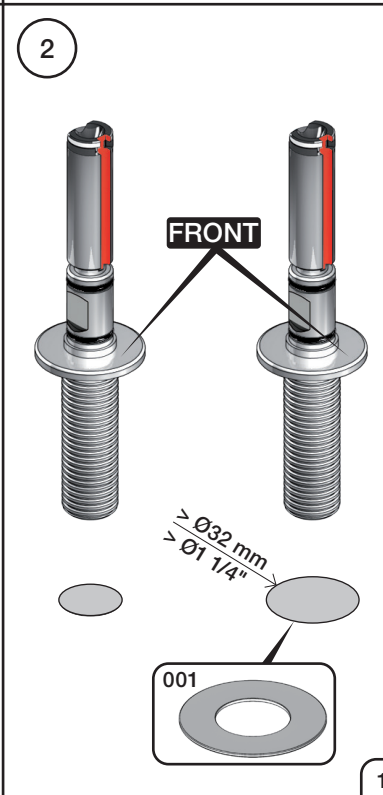

500/2500:

VOLA 090, 090A, 090B:
 VOLA 090C, 090D, 090E:
 VOLA 090G, 090H, 090I, 090V:

1 - 4

VOLA 090FM:

5

Fitting instruction Monteringsvægledning
 Montageanleitung Montage hanledning
 Monteringsvejledning Manuel de montage

04/00045
 04/00109

www.vola.com

mnt_090_V4_40999824
 21-11-2023

mm:	Ø	H	D	h
090	19	210	200	145
090A	19	110	85	40
090B	19	185	100	114
090C	24	185	100	114
090D	24	220	200	130
090E	24	170	200	65
090G	19	185	140	105
090H	19	265	220	155
090I	19	325	220	215
090V	19	355	145	270

Inches:	Ø	H	D	h
090	3/4"	8 1/4"	8"	5 3/4"
090A	3/4"	4 1/4"	3 1/2"	1 1/2"
090B	3/4"	7"	4"	4 1/2"
090C	1"	7"	4"	4 1/2"
090D	1"	8 3/4"	8"	5"
090E	1"	6 3/4"	8"	2 1/2"
090G	3/4"	7"	5 1/2"	4"
090H	3/4"	10 1/2"	8 5/8"	6"
090I	3/4"	12 3/4"	8 5/8"	8 1/2"
090V	3/4"	14"	5 3/4"	10 1/2"

vola
 Lunavej 2
 DK-8700 Horsens
 Tlf : + 45 7023 5500
 sales@vola.com
 www.vola.com

VOLA 090H

Date
 Apr. 12

Rev.
 3

Sheet
 SB 19.4

500:

500: Ø10
500US: Ø3/8"

- | | |
|---------|--|
| VR277K: | VR22, VR269, VR277 |
| VR297: | VR20, VR22, VR269, VR273, VR277, VR294, VR295, VR296 |
| VR434: | 2xVR444, VR445, 2xVR455, VR502 |
| NR.10: | VR20, VR22, VR273, VR294, VR295 |