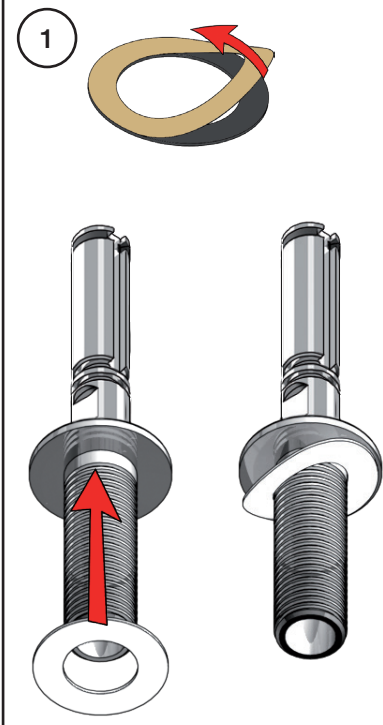

500/2500:

VOLA 090, 090A, 090B:
 VOLA 090C, 090D, 090E:
 VOLA 090G, 090H, 090I, 090V:

1 - 4

VOLA 090FM:

5

Fitting instruction Monteringsvægledning
 Montageanleitung Montage hanledning
 Monteringsvejledning Manuel de montage

04/00045
 04/00109

www.vola.com

mnt_090_V4_40999824
 21-11-2023

mm:	Ø	H	D	h
090	19	210	200	145
090A	19	110	85	40
090B	19	185	100	114
090C	24	185	100	114
090D	24	220	200	130
090E	24	170	200	65
090G	19	185	140	105
090H	19	265	220	155
090I	19	325	220	215
090V	19	355	145	270

Inches:	Ø	H	D	h
090	3/4"	8 1/4"	8"	5 3/4"
090A	3/4"	4 1/4"	3 1/2"	1 1/2"
090B	3/4"	7"	4"	4 1/2"
090C	1"	7"	4"	4 1/2"
090D	1"	8 3/4"	8"	5"
090E	1"	6 3/4"	8"	2 1/2"
090G	3/4"	7"	5 1/2"	4"
090H	3/4"	10 1/2"	8 5/8"	6"
090I	3/4"	12 3/4"	8 5/8"	8 1/2"
090V	3/4"	14"	5 3/4"	10 1/2"

vola
 Lunavej 2
 DK-8700 Horsens
 Tlf : + 45 7023 5500
 sales@vola.com
 www.vola.com

VOLA 090H

Date
 Apr. 12

Rev.
 3

Sheet
 SB 19.4

500:

500: Ø10
500US: Ø3/8"

- | | |
|---------|--|
| VR277K: | VR22, VR269, VR277 |
| VR297: | VR20, VR22, VR269, VR273, VR277, VR294, VR295, VR296 |
| VR434: | 2xVR444, VR445, 2xVR455, VR502 |
| NR.10: | VR20, VR22, VR273, VR294, VR295 |