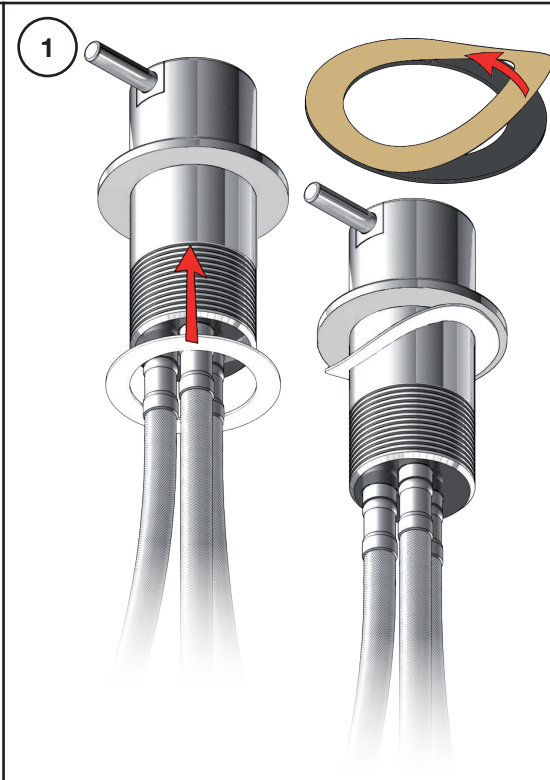

500/2500:

VOLA 090, 090A, 090B:
 VOLA 090C, 090D, 090E:
 VOLA 090G, 090H, 090I, 090V:

1 - 4

VOLA 090FM:

5

Fitting instruction Monteringsvægledning
 Montageanleitung Montage hanledning
 Monteringsvejledning Manuel de montage

Inches:	Ø	H	D	h
090	3/4"	8 1/4"	8"	5 3/4"
090A	3/4"	4 1/4"	3 1/2"	1 1/2"
090B	3/4"	7"	4"	4 1/2"
090C	1"	7"	4"	4 1/2"
090D	1"	8 3/4"	8"	5"
090E	1"	6 3/4"	8"	2 1/2"
090G	3/4"	7"	5 1/2"	4"
090H	3/4"	10 1/2"	8 5/8"	6"
090I	3/4"	12 3/4"	8 5/8"	8 1/2"
090V	3/4"	14"	5 3/4"	10 1/2"

vola
 Lunavej 2
 DK-8700 Horsens
 Tlf : + 45 7023 5500
 sales@vola.com
 www.vola.com

VOLA 090H

Date
 Apr. 12

Rev.
 3

Sheet
 SB 19.4

500:

500: Ø10
500US: Ø3/8"

- | | |
|---------|--|
| VR277K: | VR22, VR269, VR277 |
| VR297: | VR20, VR22, VR269, VR273, VR277, VR294, VR295, VR296 |
| VR434: | 2xVR444, VR445, 2xVR455, VR502 |
| NR.10: | VR20, VR22, VR273, VR294, VR295 |