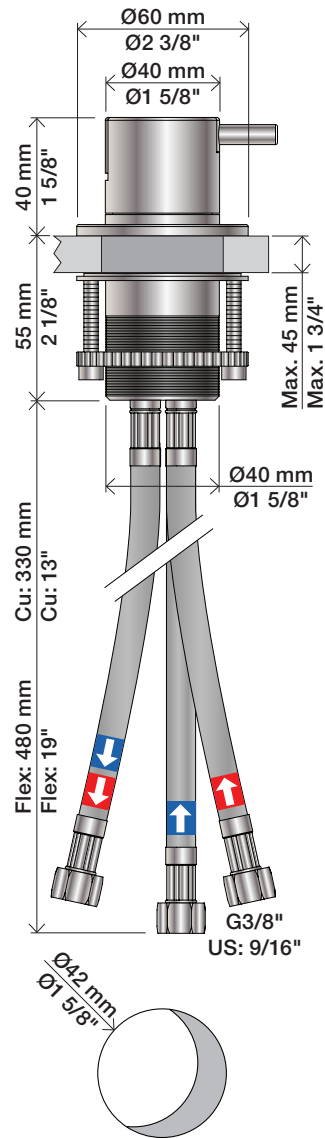

500/2500:

VOLA 090, 090A, 090B:
 VOLA 090C, 090D, 090E:
 VOLA 090G, 090H, 090I, 090V:

1 - 4

VOLA 090FM:

5

Fitting instruction Monteringsvægledning
 Montageanleitung Montage hanledning
 Monteringsvejledning Manuel de montage

04/00045
 04/00109

www.vola.com

mnt_090_V4_40999824
 21-11-2023

mm:	Ø	H	D	h
090	19	210	200	145
090A	19	110	85	40
090B	19	185	100	114
090C	24	185	100	114
090D	24	220	200	130
090E	24	170	200	65
090G	19	185	140	105
090H	19	265	220	155
090I	19	325	220	215
090V	19	355	145	270

Inches:	Ø	H	D	h
090	3/4"	8 1/4"	8"	5 3/4"
090A	3/4"	4 1/4"	3 1/2"	1 1/2"
090B	3/4"	7"	4"	4 1/2"
090C	1"	7"	4"	4 1/2"
090D	1"	8 3/4"	8"	5"
090E	1"	6 3/4"	8"	2 1/2"
090G	3/4"	7"	5 1/2"	4"
090H	3/4"	10 1/2"	8 5/8"	6"
090I	3/4"	12 3/4"	8 5/8"	8 1/2"
090V	3/4"	14"	5 3/4"	10 1/2"

vola
 Lunavej 2
 DK-8700 Horsens
 Tlf : + 45 7023 5500
 sales@vola.com
 www.vola.com

VOLA 090H

Date
 Apr. 12

Rev.
 3

Sheet
 SB 19.4

500:

500: Ø10
500US: Ø3/8"

- | | |
|---------|--|
| VR277K: | VR22, VR269, VR277 |
| VR297: | VR20, VR22, VR269, VR273, VR277, VR294, VR295, VR296 |
| VR434: | 2xVR444, VR445, 2xVR455, VR502 |
| NR.10: | VR20, VR22, VR273, VR294, VR295 |