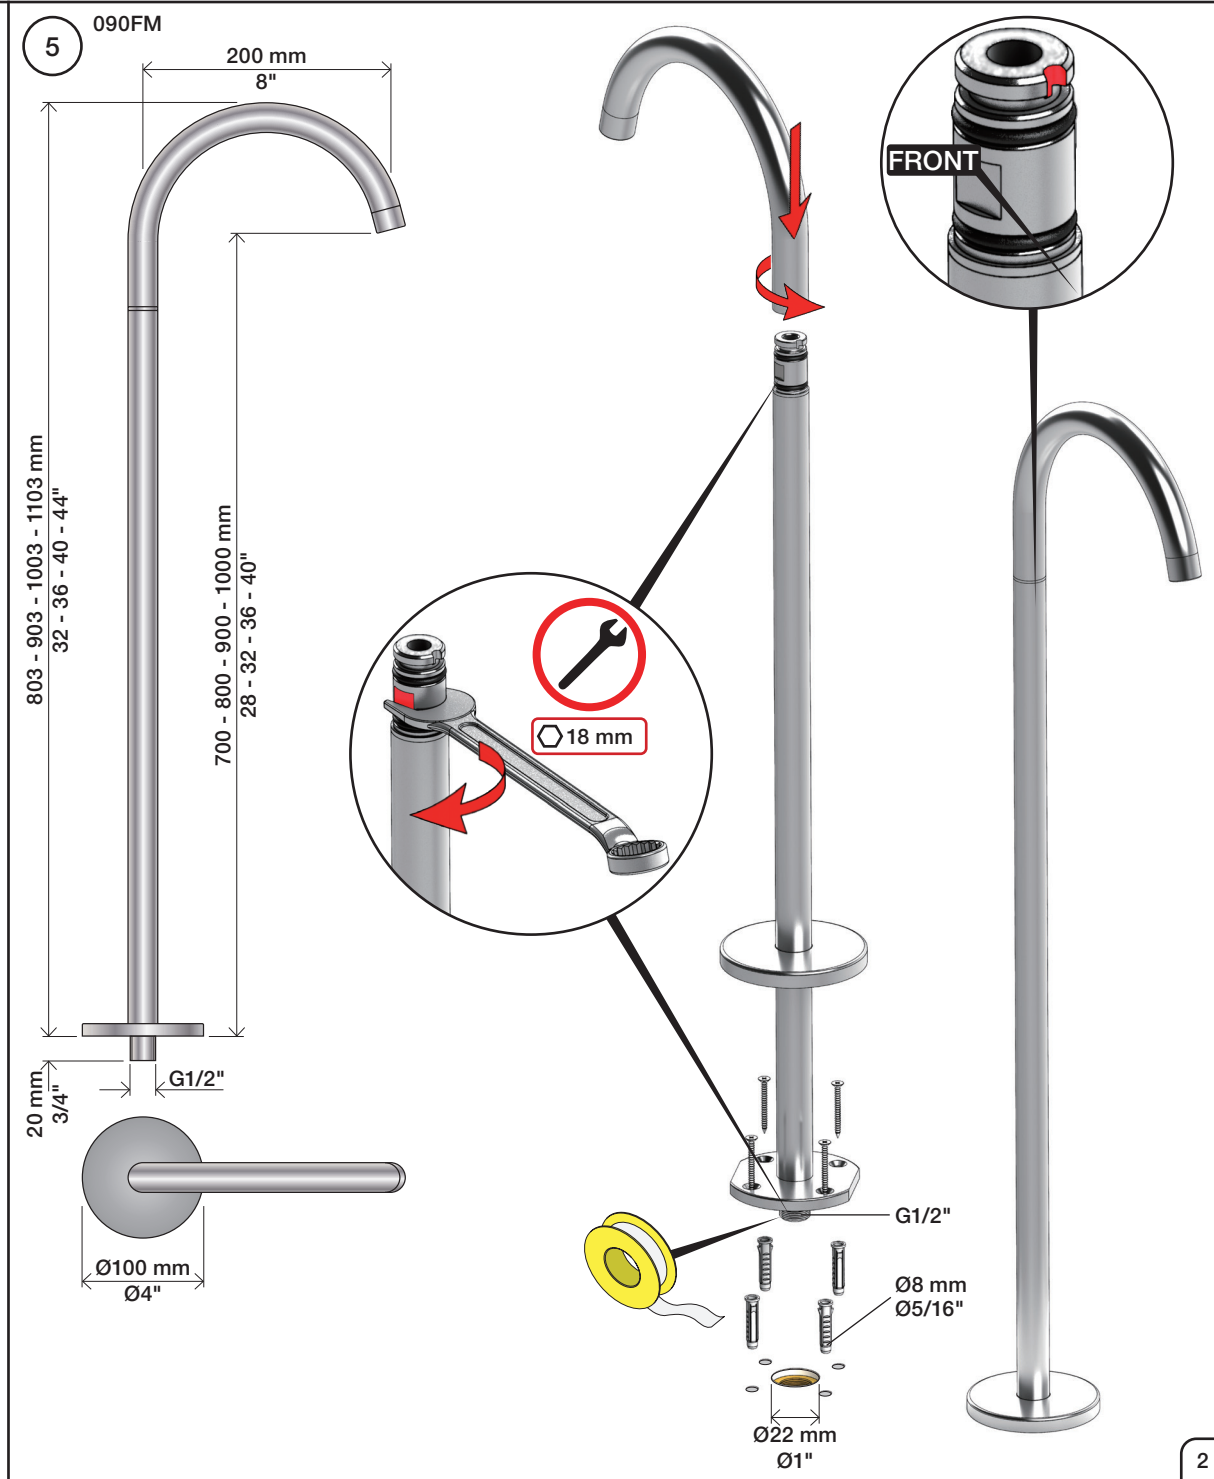

500/2500:

VOLA 090, 090A, 090B:
 VOLA 090C, 090D, 090E:
 VOLA 090G, 090H, 090I, 090V:

1 - 4

VOLA 090FM:

5

Fitting instruction Monteringsvægledning
 Montageanleitung Montage hanledning
 Monteringsvejledning Manuel de montage

Inches:	Ø	H	D	h
090	3/4"	8 1/4"	8"	5 3/4"
090A	3/4"	4 1/4"	3 1/2"	1 1/2"
090B	3/4"	7"	4"	4 1/2"
090C	1"	7"	4"	4 1/2"
090D	1"	8 3/4"	8"	5"
090E	1"	6 3/4"	8"	2 1/2"
090G	3/4"	7"	5 1/2"	4"
090H	3/4"	10 1/2"	8 5/8"	6"
090I	3/4"	12 3/4"	8 5/8"	8 1/2"
090V	3/4"	14"	5 3/4"	10 1/2"

- VR277K: VR22, VR269, VR277
- VR297: VR20, VR22, VR269, VR273, VR277, VR294, VR295, VR296
- VR434: VR445, VR446, 2xVR455, VR502
- VR437: VR97, VR98, 2xVR444, VR450, VR451
- NR.10: VR20, VR22, VR273, VR294, VR295
- VR090: VR15P, VR16L9

vola
 Lunavej 2
 DK-8700 Horsens
 Tlf : + 45 7023 5500
 sales@vola.com
 www.vola.com

VOLA 090H

Date
 Apr. 12

Rev.
 3

Sheet
 SB 19.4

500:

500: Ø10
500US: Ø3/8"

- | | |
|---------|--|
| VR277K: | VR22, VR269, VR277 |
| VR297: | VR20, VR22, VR269, VR273, VR277, VR294, VR295, VR296 |
| VR434: | 2xVR444, VR445, 2xVR455, VR502 |
| NR.10: | VR20, VR22, VR273, VR294, VR295 |