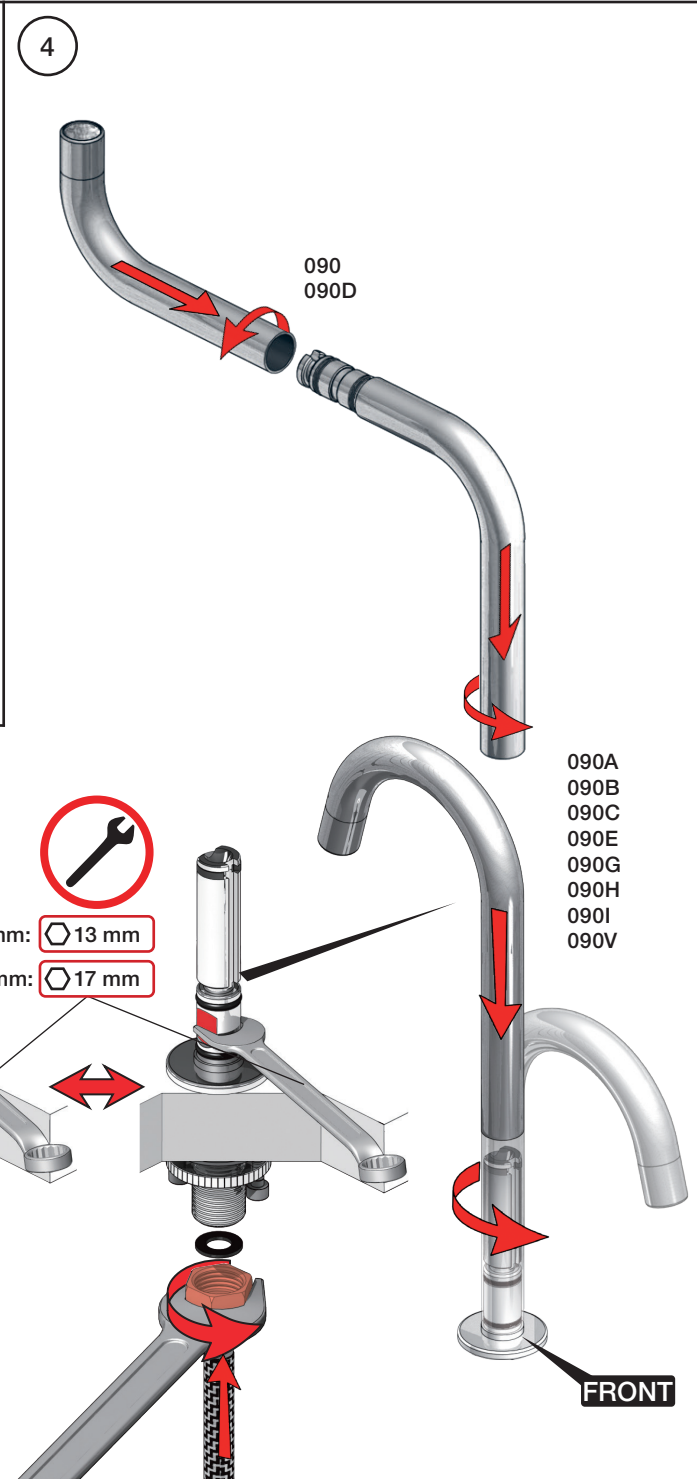

500/2500:

VOLA 090, 090A, 090B:
 VOLA 090C, 090D, 090E:
 VOLA 090G, 090H, 090I, 090V:

1 - 4

VOLA 090FM:

5

Fitting instruction Monteringsvægledning
 Montageanleitung Montage hanledning
 Monteringsvejledning Manuel de montage

Inches:	Ø	H	D	h
090	3/4"	8 1/4"	8"	5 3/4"
090A	3/4"	4 1/4"	3 1/2"	1 1/2"
090B	3/4"	7"	4"	4 1/2"
090C	1"	7"	4"	4 1/2"
090D	1"	8 3/4"	8"	5"
090E	1"	6 3/4"	8"	2 1/2"
090G	3/4"	7"	5 1/2"	4"
090H	3/4"	10 1/2"	8 5/8"	6"
090I	3/4"	12 3/4"	8 5/8"	8 1/2"
090V	3/4"	14"	5 3/4"	10 1/2"

- VR277K: VR22, VR269, VR277
- VR297: VR20, VR22, VR269, VR273, VR277, VR294, VR295, VR296
- VR434: VR445, VR446, 2xVR455, VR502
- VR437: VR97, VR98, 2xVR444, VR450, VR451
- NR.10: VR20, VR22, VR273, VR294, VR295
- VR090: VR15P, VR16L9

vola
 Lunavej 2
 DK-8700 Horsens
 Tlf : + 45 7023 5500
 sales@vola.com
 www.vola.com

VOLA 090H

Date
 Apr. 12

Rev.
 3

Sheet
 SB 19.4

500:

500: Ø10
500US: Ø3/8"

- | | |
|---------|--|
| VR277K: | VR22, VR269, VR277 |
| VR297: | VR20, VR22, VR269, VR273, VR277, VR294, VR295, VR296 |
| VR434: | 2xVR444, VR445, 2xVR455, VR502 |
| NR.10: | VR20, VR22, VR273, VR294, VR295 |