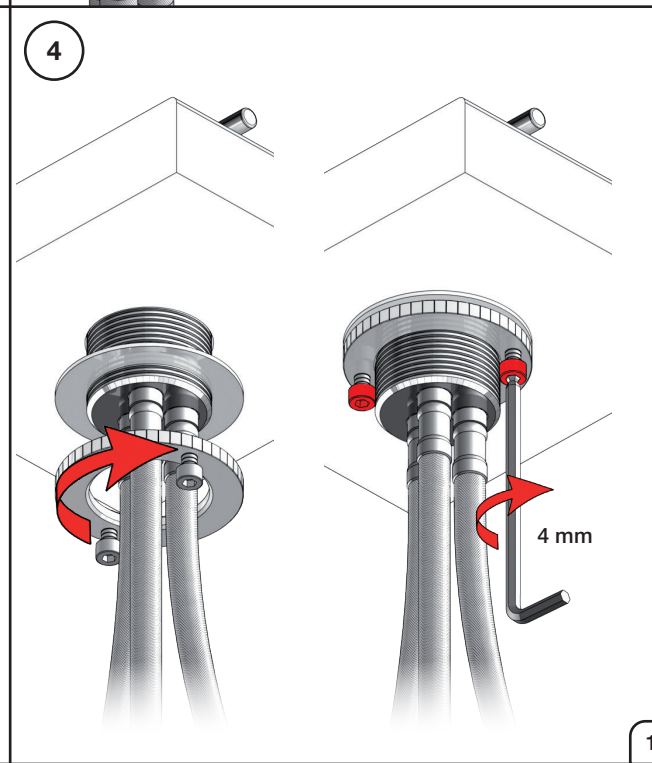

500/2500:

VOLA 090, 090A, 090B:
 VOLA 090C, 090D, 090E:
 VOLA 090G, 090H, 090I, 090V:

1 - 4

VOLA 090FM:

5

Fitting instruction Monteringsvægledning
 Montageanleitung Montage hanledning
 Monteringsvejledning Manuel de montage

Inches:	Ø	H	D	h
090	3/4"	8 1/4"	8"	5 3/4"
090A	3/4"	4 1/4"	3 1/2"	1 1/2"
090B	3/4"	7"	4"	4 1/2"
090C	1"	7"	4"	4 1/2"
090D	1"	8 3/4"	8"	5"
090E	1"	6 3/4"	8"	2 1/2"
090G	3/4"	7"	5 1/2"	4"
090H	3/4"	10 1/2"	8 5/8"	6"
090I	3/4"	12 3/4"	8 5/8"	8 1/2"
090V	3/4"	14"	5 3/4"	10 1/2"

vola
 Lunavej 2
 DK-8700 Horsens
 Tlf : + 45 7023 5500
 sales@vola.com
 www.vola.com

VOLA 090H

Date
 Apr. 12

Rev.
 3

Sheet
 SB 19.4

500:

500: Ø10
500US: Ø3/8"

- | | |
|---------|--|
| VR277K: | VR22, VR269, VR277 |
| VR297: | VR20, VR22, VR269, VR273, VR277, VR294, VR295, VR296 |
| VR434: | 2xVR444, VR445, 2xVR455, VR502 |
| NR.10: | VR20, VR22, VR273, VR294, VR295 |