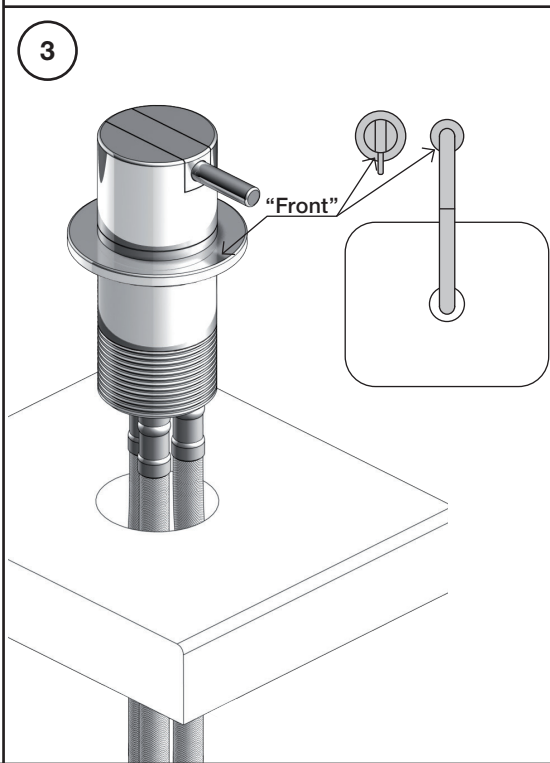

VOLA 500, 590, 500T1
 VOLA 2500
 VOLA SC1, SC3, SC5, SC7, SC9, SC10, SC12

Fitting instruction
 Montageanleitung
 Monteringsvejledning
 Monteringsvægledning
 Montage hanleiding
 Manuel de montage

04/00027
 04/00038

500/2500:

VOLA 090, 090A, 090B:
 VOLA 090C, 090D, 090E:
 VOLA 090G, 090H, 090I, 090V:

1 - 4

VOLA 090FM:

5

Fitting instruction Monteringsvægledning
 Montageanleitung Montage hanledning
 Monteringsvejledning Manuel de montage

Inches:	Ø	H	D	h
090	3/4"	8 1/4"	8"	5 3/4"
090A	3/4"	4 1/4"	3 1/2"	1 1/2"
090B	3/4"	7"	4"	4 1/2"
090C	1"	7"	4"	4 1/2"
090D	1"	8 3/4"	8"	5"
090E	1"	6 3/4"	8"	2 1/2"
090G	3/4"	7"	5 1/2"	4"
090H	3/4"	10 1/2"	8 5/8"	6"
090I	3/4"	12 3/4"	8 5/8"	8 1/2"
090V	3/4"	14"	5 3/4"	10 1/2"

vola
 Lunavej 2
 DK-8700 Horsens
 Tlf : + 45 7023 5500
 sales@vola.com
 www.vola.com

VOLA 090H

Date
 Apr. 12

Rev.
 3

Sheet
 SB 19.4

500:

500: Ø10
500US: Ø3/8"

- | | |
|---------|--|
| VR277K: | VR22, VR269, VR277 |
| VR297: | VR20, VR22, VR269, VR273, VR277, VR294, VR295, VR296 |
| VR434: | 2xVR444, VR445, 2xVR455, VR502 |
| NR.10: | VR20, VR22, VR273, VR294, VR295 |