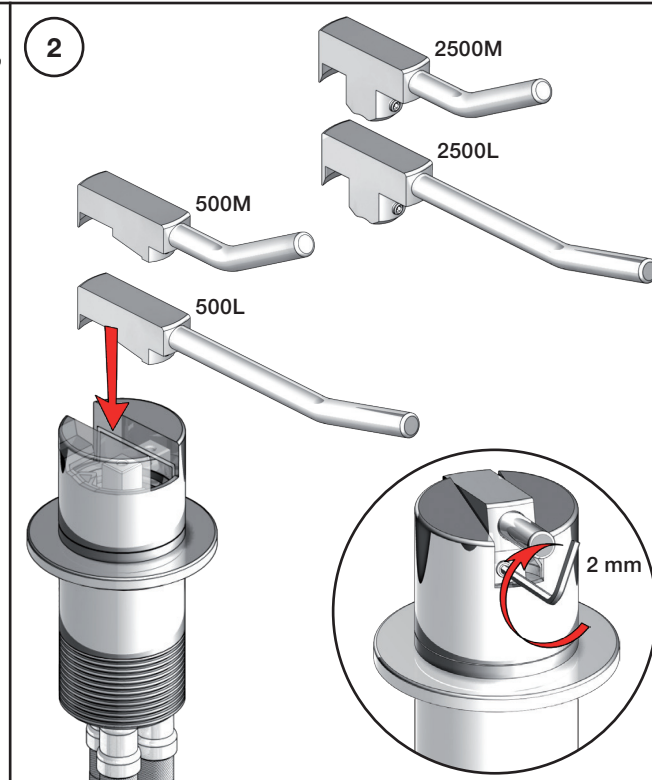

500/2500:

VOLA 090, 090A, 090B:
 VOLA 090C, 090D, 090E:
 VOLA 090G, 090H, 090I, 090V:

1 - 4

VOLA 090FM:

5

Fitting instruction Monteringsvægledning
 Montageanleitung Montage hanledning
 Monteringsvejledning Manuel de montage

Inches:	Ø	H	D	h
090	3/4"	8 1/4"	8"	5 3/4"
090A	3/4"	4 1/4"	3 1/2"	1 1/2"
090B	3/4"	7"	4"	4 1/2"
090C	1"	7"	4"	4 1/2"
090D	1"	8 3/4"	8"	5"
090E	1"	6 3/4"	8"	2 1/2"
090G	3/4"	7"	5 1/2"	4"
090H	3/4"	10 1/2"	8 5/8"	6"
090I	3/4"	12 3/4"	8 5/8"	8 1/2"
090V	3/4"	14"	5 3/4"	10 1/2"

vola
 Lunavej 2
 DK-8700 Horsens
 Tlf : + 45 7023 5500
 sales@vola.com
 www.vola.com

VOLA 090H

Date
 Apr. 12

Rev.
 3

Sheet
 SB 19.4

500:

500: Ø10
500US: Ø3/8"

- | | |
|---------|--|
| VR277K: | VR22, VR269, VR277 |
| VR297: | VR20, VR22, VR269, VR273, VR277, VR294, VR295, VR296 |
| VR434: | 2xVR444, VR445, 2xVR455, VR502 |
| NR.10: | VR20, VR22, VR273, VR294, VR295 |