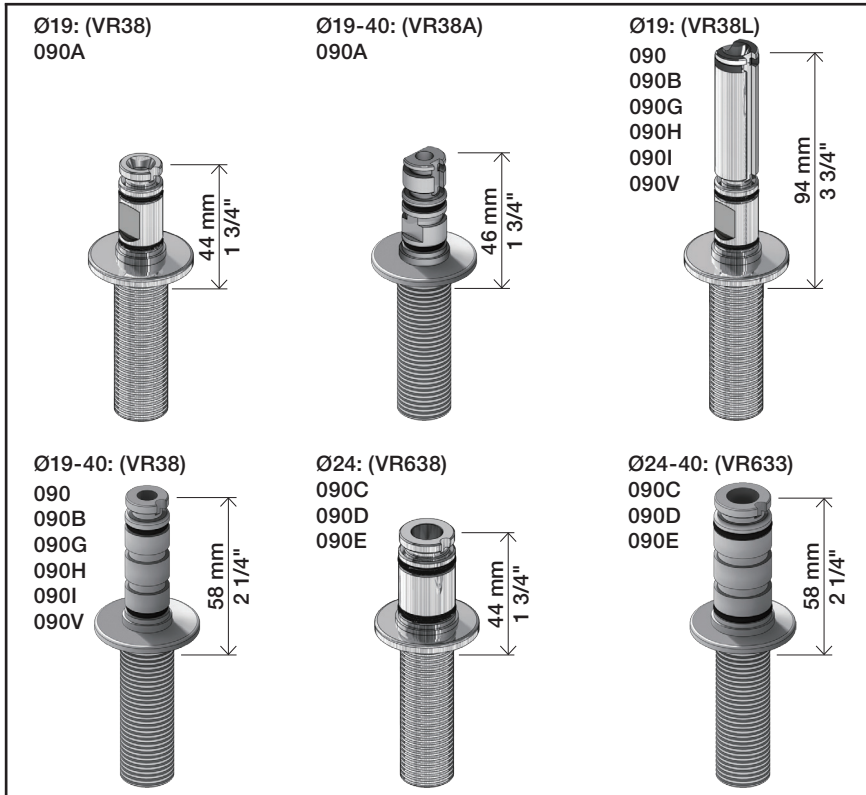

500/2500:

VOLA 090, 090A, 090B:
 VOLA 090C, 090D, 090E:
 VOLA 090G, 090H, 090I, 090V:

1 - 4

VOLA 090FM:

5

Fitting instruction Monteringsvægledning
 Montageanleitung Montage hanledning
 Monteringsvejledning Manuel de montage

04/00045
 04/00109

www.vola.com

mnt_090_V4_40999824
 21-11-2023

mm:	Ø	H	D	h
090	19	210	200	145
090A	19	110	85	40
090B	19	185	100	114
090C	24	185	100	114
090D	24	220	200	130
090E	24	170	200	65
090G	19	185	140	105
090H	19	265	220	155
090I	19	325	220	215
090V	19	355	145	270

Inches:	Ø	H	D	h
090	3/4"	8 1/4"	8"	5 3/4"
090A	3/4"	4 1/4"	3 1/2"	1 1/2"
090B	3/4"	7"	4"	4 1/2"
090C	1"	7"	4"	4 1/2"
090D	1"	8 3/4"	8"	5"
090E	1"	6 3/4"	8"	2 1/2"
090G	3/4"	7"	5 1/2"	4"
090H	3/4"	10 1/2"	8 5/8"	6"
090I	3/4"	12 3/4"	8 5/8"	8 1/2"
090V	3/4"	14"	5 3/4"	10 1/2"

vola
 Lunavej 2
 DK-8700 Horsens
 Tlf : + 45 7023 5500
 sales@vola.com
 www.vola.com

VOLA 090H

Date
 Apr. 12

Rev.
 3

Sheet
 SB 19.4

500:

500: Ø10
500US: Ø3/8"

- | | |
|---------|--|
| VR277K: | VR22, VR269, VR277 |
| VR297: | VR20, VR22, VR269, VR273, VR277, VR294, VR295, VR296 |
| VR434: | 2xVR444, VR445, 2xVR455, VR502 |
| NR.10: | VR20, VR22, VR273, VR294, VR295 |