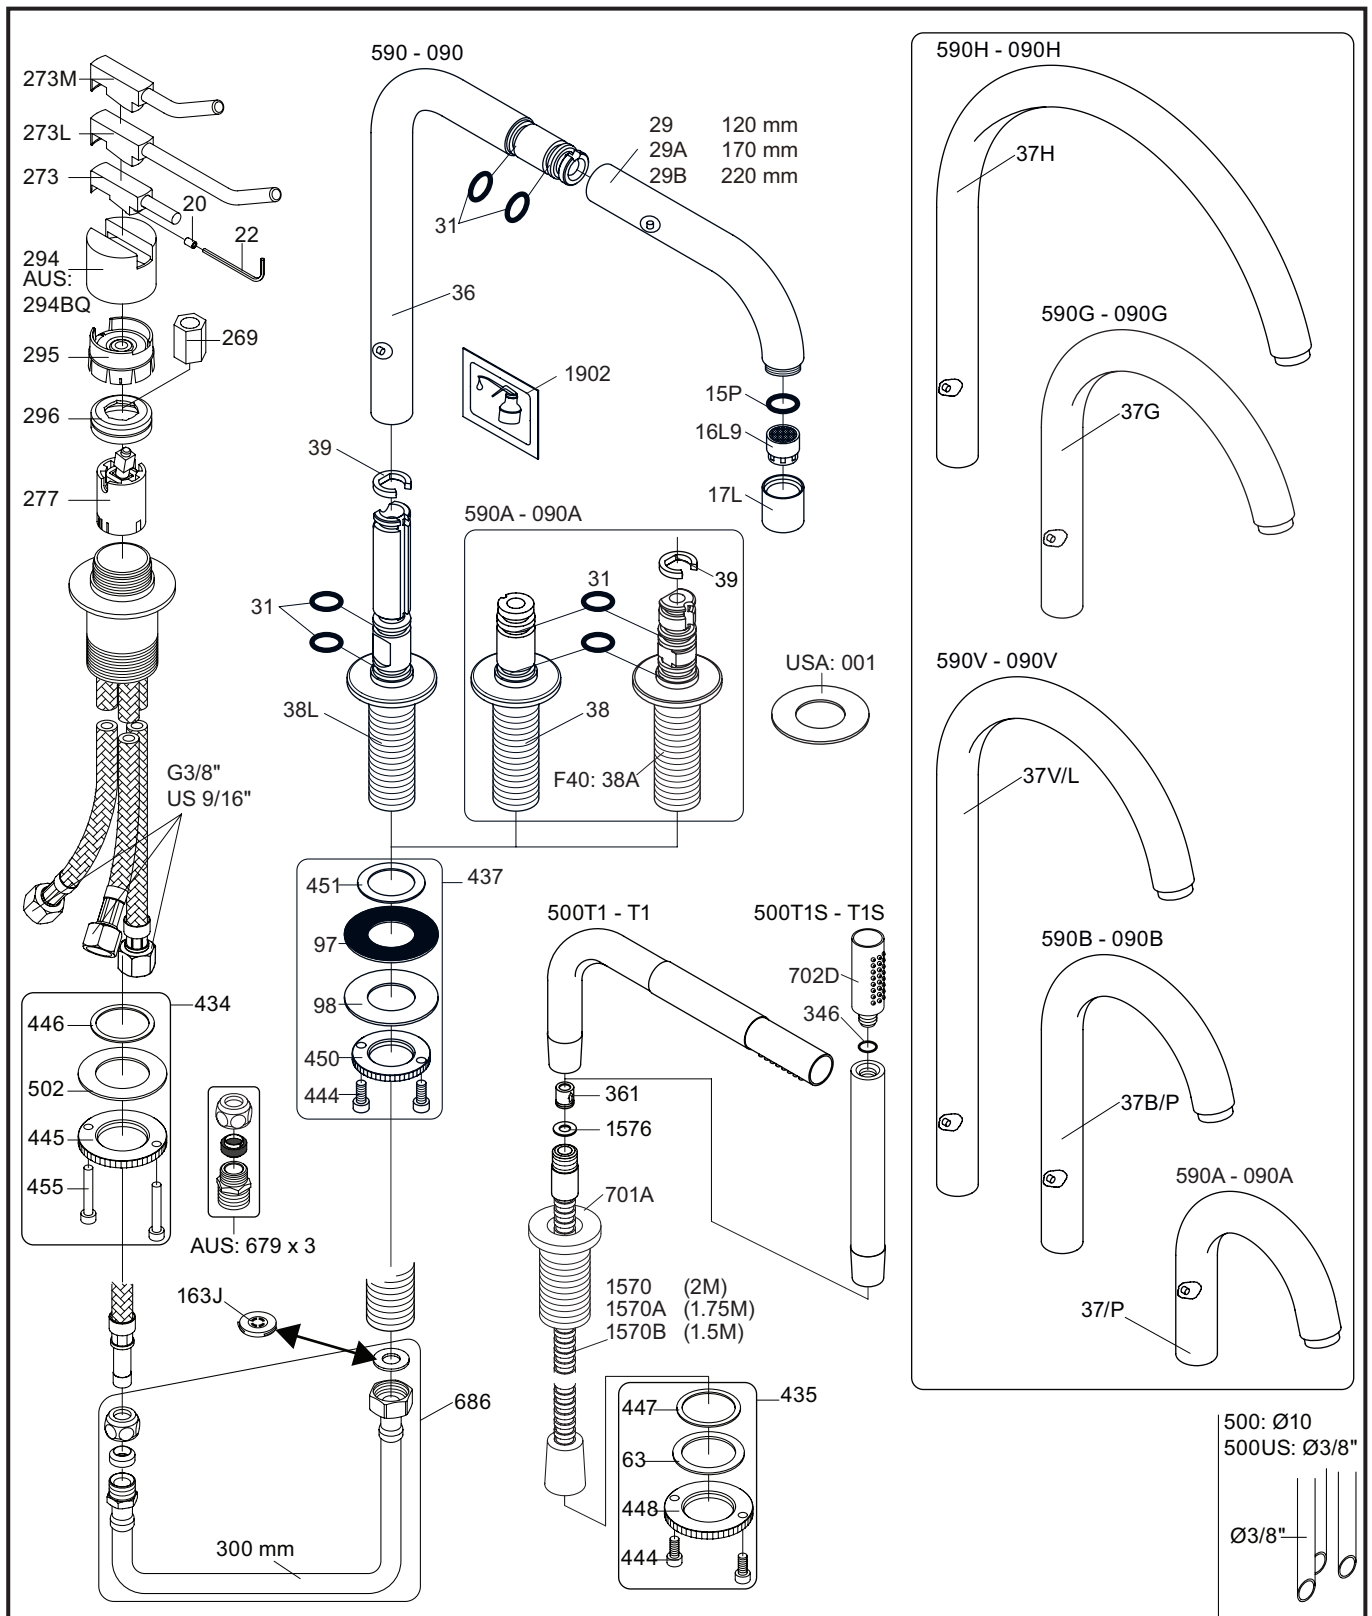

500/2500:

VOLA 090, 090A, 090B:
 VOLA 090C, 090D, 090E:
 VOLA 090G, 090H, 090I, 090V:

1 - 4

VOLA 090FM:

5

Fitting instruction Monteringsvægledning
 Montageanleitung Montage hanledning
 Monteringsvejledning Manuel de montage

Inches:	Ø	H	D	h
090	3/4"	8 1/4"	8"	5 3/4"
090A	3/4"	4 1/4"	3 1/2"	1 1/2"
090B	3/4"	7"	4"	4 1/2"
090C	1"	7"	4"	4 1/2"
090D	1"	8 3/4"	8"	5"
090E	1"	6 3/4"	8"	2 1/2"
090G	3/4"	7"	5 1/2"	4"
090H	3/4"	10 1/2"	8 5/8"	6"
090I	3/4"	12 3/4"	8 5/8"	8 1/2"
090V	3/4"	14"	5 3/4"	10 1/2"

- VR277K: VR22, VR269, VR277
- VR297: VR20, VR22, VR269, VR273, VR277, VR294, VR295, VR296
- VR434: VR445, VR446, 2xVR455, VR502
- VR437: VR97, VR98, 2xVR444, VR450, VR451
- NR.10: VR20, VR22, VR273, VR294, VR295
- VR090: VR15P, VR16L9

vola
 Lunavej 2
 DK-8700 Horsens
 Tlf : + 45 7023 5500
 sales@vola.com
 www.vola.com

VOLA 090H

Date
 Apr. 12

Rev.
 3

Sheet
 SB 19.4

500:

500: Ø10
500US: Ø3/8"

- | | |
|---------|--|
| VR277K: | VR22, VR269, VR277 |
| VR297: | VR20, VR22, VR269, VR273, VR277, VR294, VR295, VR296 |
| VR434: | 2xVR444, VR445, 2xVR455, VR502 |
| NR.10: | VR20, VR22, VR273, VR294, VR295 |