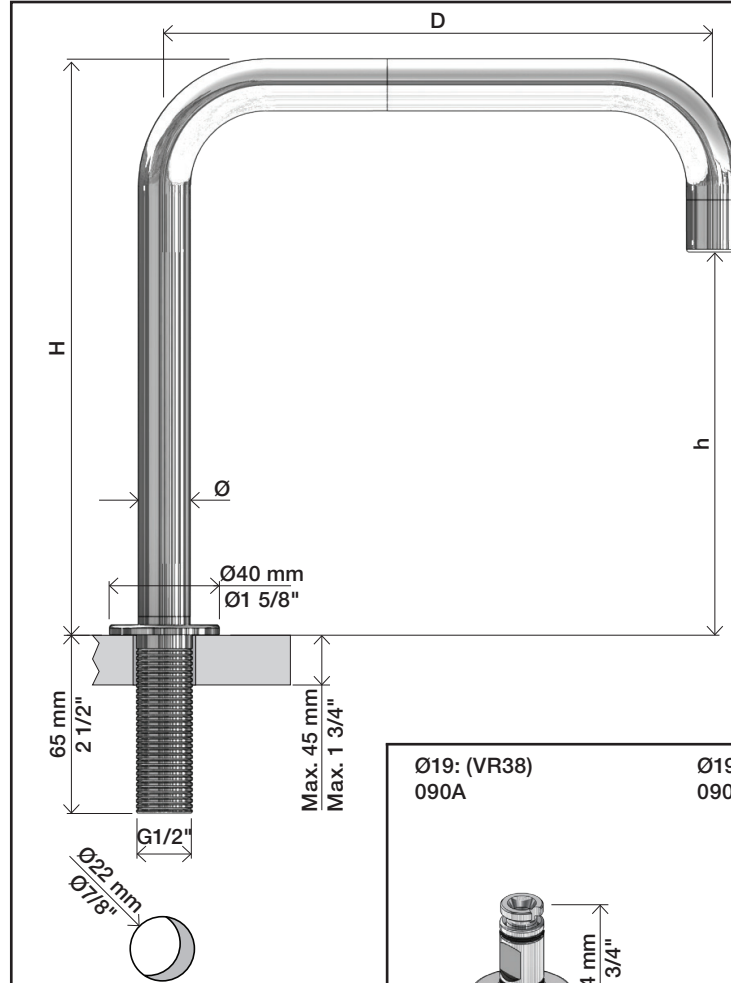

vola

VOLA 090, 090A, 090B:
 VOLA 090C, 090D, 090E:
 VOLA 090G, 090H, 090I, 090V:

1 - 4

VOLA 090FM:

5

Fitting instruction Monteringsvægledning
 Montageanleitung Montage hanledning
 Monteringsvejledning Manuel de montage

04/00045
 04/00109

www.vola.com

vola

mnt_090_V4_40999824
 21-11-2023

mm:	Ø	H	D	h
090	19	210	200	145
090A	19	110	85	40
090B	19	185	100	114
090C	24	185	100	114
090D	24	220	200	130
090E	24	170	200	65
090G	19	185	140	105
090H	19	265	220	155
090I	19	325	220	215
090V	19	355	145	270

Inches:	Ø	H	D	h
090	3/4"	8 1/4"	8"	5 3/4"
090A	3/4"	4 1/4"	3 1/2"	1 1/2"
090B	3/4"	7"	4"	4 1/2"
090C	1"	7"	4"	4 1/2"
090D	1"	8 3/4"	8"	5"
090E	1"	6 3/4"	8"	2 1/2"
090G	3/4"	7"	5 1/2"	4"
090H	3/4"	10 1/2"	8 5/8"	6"
090I	3/4"	12 3/4"	8 5/8"	8 1/2"
090V	3/4"	14"	5 3/4"	10 1/2"

vola
 Lunavej 2
 DK-8700 Horsens
 Tlf : + 45 7023 5500
 sales@vola.com
 www.vola.com

VOLA 090G

Date
 Apr. 12

Rev.
 3

Sheet
 SB 19.3

500:

500: Ø10
500US: Ø3/8"

VR277K:	VR22, VR269, VR277
VR297:	VR20, VR22, VR269, VR273, VR277, VR294, VR295, VR296
VR434:	2xVR444, VR445, 2xVR455, VR502
NR.10:	VR20, VR22, VR273, VR294, VR295