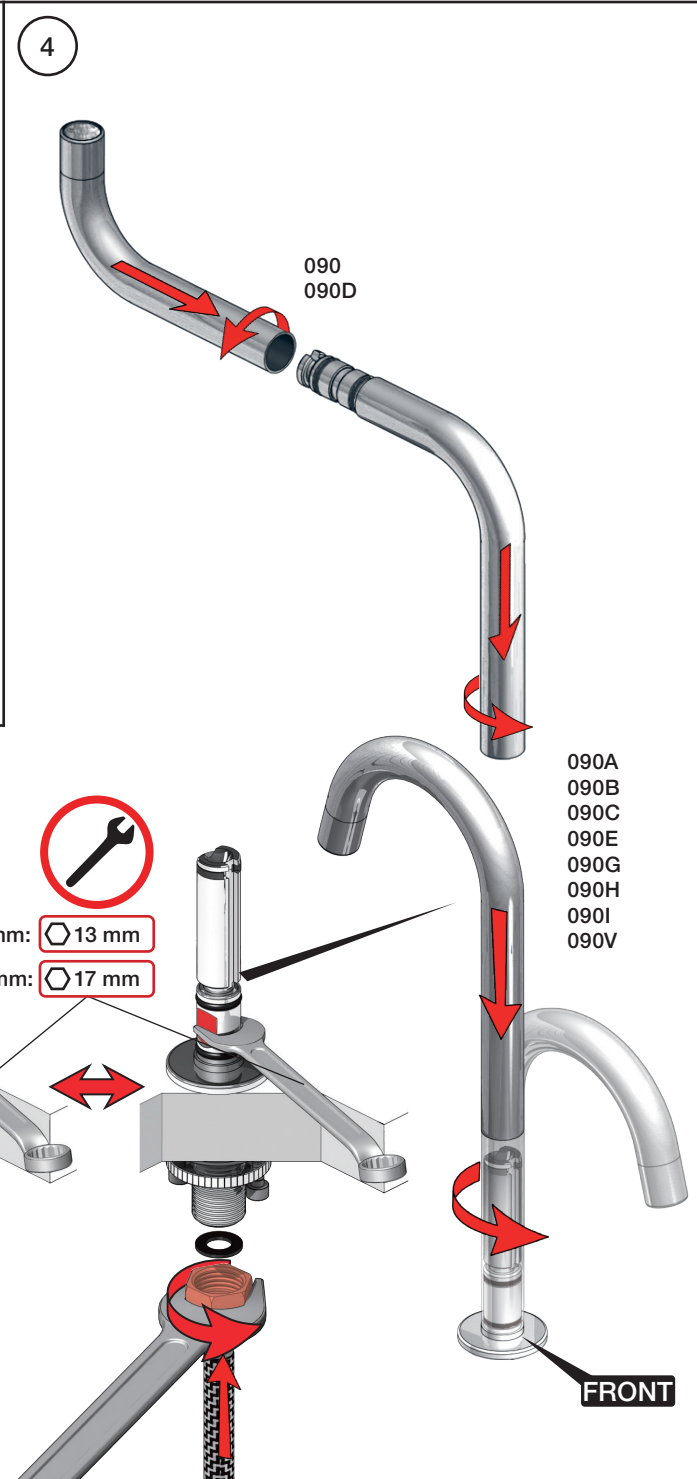

vola

VOLA 090, 090A, 090B:
 VOLA 090C, 090D, 090E:
 VOLA 090G, 090H, 090I, 090V:

1 - 4

VOLA 090FM:

5

Fitting instruction Monteringsvægledning
 Montageanleitung Montage hanledning
 Monteringsvejledning Manuel de montage

04/00045
 04/00109

www.vola.com

vola

mnt_090_V4_40999824
 21-11-2023

mm:	Ø	H	D	h
090	19	210	200	145
090A	19	110	85	40
090B	19	185	100	114
090C	24	185	100	114
090D	24	220	200	130
090E	24	170	200	65
090G	19	185	140	105
090H	19	265	220	155
090I	19	325	220	215
090V	19	355	145	270

Inches:	Ø	H	D	h
090	3/4"	8 1/4"	8"	5 3/4"
090A	3/4"	4 1/4"	3 1/2"	1 1/2"
090B	3/4"	7"	4"	4 1/2"
090C	1"	7"	4"	4 1/2"
090D	1"	8 3/4"	8"	5"
090E	1"	6 3/4"	8"	2 1/2"
090G	3/4"	7"	5 1/2"	4"
090H	3/4"	10 1/2"	8 5/8"	6"
090I	3/4"	12 3/4"	8 5/8"	8 1/2"
090V	3/4"	14"	5 3/4"	10 1/2"

- VR277K: VR22, VR269, VR277
 VR297: VR20, VR22, VR269, VR273, VR277, VR294, VR295, VR296
 VR434: VR445, VR446, 2xVR455, VR502
 VR437: VR97, VR98, 2xVR444, VR450, VR451
 NR.10: VR20, VR22, VR273, VR294, VR295
 VR090: VR15P, VR16L9