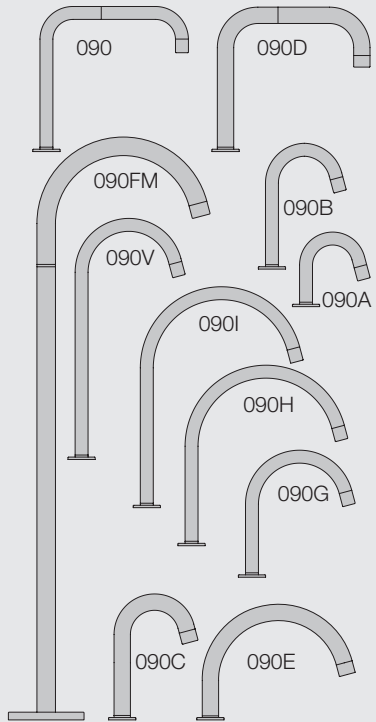

vola

VOLA 090, 090A, 090B:
 VOLA 090C, 090D, 090E:
 VOLA 090G, 090H, 090I, 090V:

1 - 4

VOLA 090FM:

5

Fitting instruction Monteringsvægledning
 Montageanleitung Montage hanledning
 Monteringsvejledning Manuel de montage

04/00045
 04/00109

www.vola.com

vola

mnt_090_V4_40999824
 21-11-2023

mm:	Ø	H	D	h
090	19	210	200	145
090A	19	110	85	40
090B	19	185	100	114
090C	24	185	100	114
090D	24	220	200	130
090E	24	170	200	65
090G	19	185	140	105
090H	19	265	220	155
090I	19	325	220	215
090V	19	355	145	270

Inches:	Ø	H	D	h
090	3/4"	8 1/4"	8"	5 3/4"
090A	3/4"	4 1/4"	3 1/2"	1 1/2"
090B	3/4"	7"	4"	4 1/2"
090C	1"	7"	4"	4 1/2"
090D	1"	8 3/4"	8"	5"
090E	1"	6 3/4"	8"	2 1/2"
090G	3/4"	7"	5 1/2"	4"
090H	3/4"	10 1/2"	8 5/8"	6"
090I	3/4"	12 3/4"	8 5/8"	8 1/2"
090V	3/4"	14"	5 3/4"	10 1/2"

vola
 Lunavej 2
 DK-8700 Horsens
 Tlf : + 45 7023 5500
 sales@vola.com
 www.vola.com

VOLA 090G

Date
 Apr. 12

Rev.
 3

Sheet
 SB 19.3

500:

500: Ø10
500US: Ø3/8"

VR277K:	VR22, VR269, VR277
VR297:	VR20, VR22, VR269, VR273, VR277, VR294, VR295, VR296
VR434:	2xVR444, VR445, 2xVR455, VR502
NR.10:	VR20, VR22, VR273, VR294, VR295