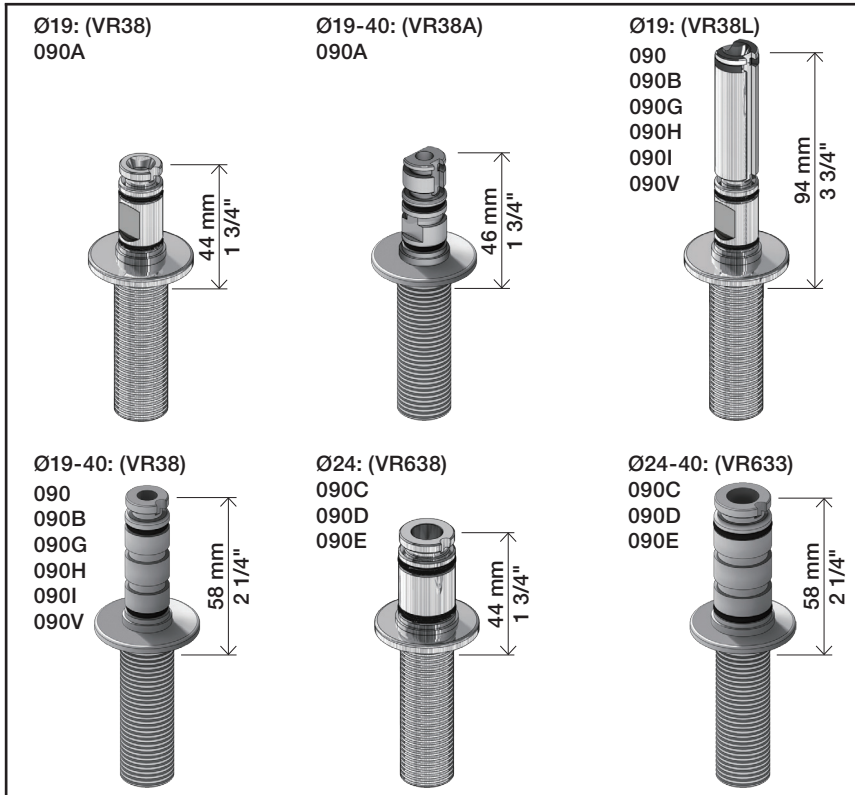

vola

VOLA 090, 090A, 090B:
 VOLA 090C, 090D, 090E:
 VOLA 090G, 090H, 090I, 090V:

1 - 4

VOLA 090FM:

5

Fitting instruction Monteringsvægledning
 Montageanleitung Montage hanledning
 Monteringsvejledning Manuel de montage

04/00045
 04/00109

www.vola.com

vola

mnt_090_V4_40999824
 21-11-2023

mm:	Ø	H	D	h
090	19	210	200	145
090A	19	110	85	40
090B	19	185	100	114
090C	24	185	100	114
090D	24	220	200	130
090E	24	170	200	65
090G	19	185	140	105
090H	19	265	220	155
090I	19	325	220	215
090V	19	355	145	270

Inches:	Ø	H	D	h
090	3/4"	8 1/4"	8"	5 3/4"
090A	3/4"	4 1/4"	3 1/2"	1 1/2"
090B	3/4"	7"	4"	4 1/2"
090C	1"	7"	4"	4 1/2"
090D	1"	8 3/4"	8"	5"
090E	1"	6 3/4"	8"	2 1/2"
090G	3/4"	7"	5 1/2"	4"
090H	3/4"	10 1/2"	8 5/8"	6"
090I	3/4"	12 3/4"	8 5/8"	8 1/2"
090V	3/4"	14"	5 3/4"	10 1/2"

vola
 Lunavej 2
 DK-8700 Horsens
 Tlf : + 45 7023 5500
 sales@vola.com
 www.vola.com

VOLA 090G

Date
 Apr. 12

Rev.
 3

Sheet
 SB 19.3

500:

500: Ø10
500US: Ø3/8"

VR277K:	VR22, VR269, VR277
VR297:	VR20, VR22, VR269, VR273, VR277, VR294, VR295, VR296
VR434:	2xVR444, VR445, 2xVR455, VR502
NR.10:	VR20, VR22, VR273, VR294, VR295