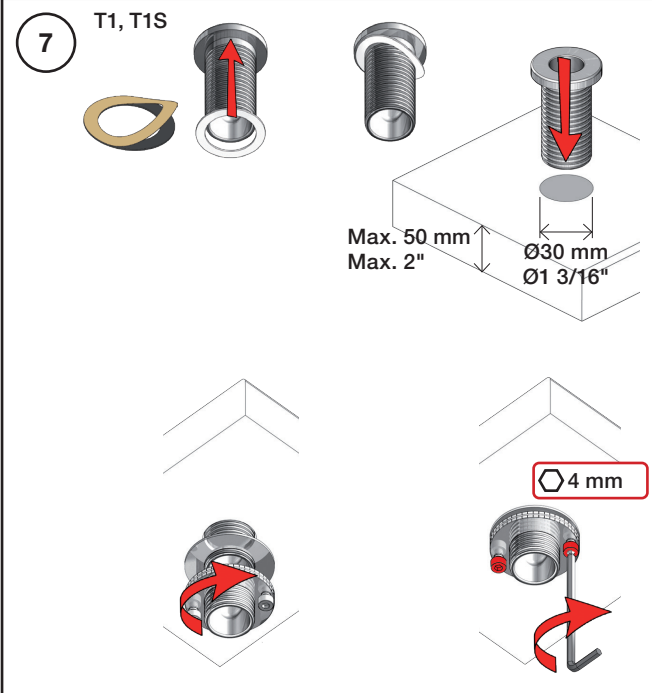

vola

VOLA 090, 090A, 090B:
 VOLA 090C, 090D, 090E:
 VOLA 090G, 090H, 090I, 090V:

1 - 4

VOLA 090FM:

5

Fitting instruction Monteringsvægledning
 Montageanleitung Montage hanledning
 Monteringsvejledning Manuel de montage

04/00045
 04/00109

www.vola.com

vola

mnt_090_V4_40999824
 21-11-2023

mm:	Ø	H	D	h
090	19	210	200	145
090A	19	110	85	40
090B	19	185	100	114
090C	24	185	100	114
090D	24	220	200	130
090E	24	170	200	65
090G	19	185	140	105
090H	19	265	220	155
090I	19	325	220	215
090V	19	355	145	270

Inches:	Ø	H	D	h
090	3/4"	8 1/4"	8"	5 3/4"
090A	3/4"	4 1/4"	3 1/2"	1 1/2"
090B	3/4"	7"	4"	4 1/2"
090C	1"	7"	4"	4 1/2"
090D	1"	8 3/4"	8"	5"
090E	1"	6 3/4"	8"	2 1/2"
090G	3/4"	7"	5 1/2"	4"
090H	3/4"	10 1/2"	8 5/8"	6"
090I	3/4"	12 3/4"	8 5/8"	8 1/2"
090V	3/4"	14"	5 3/4"	10 1/2"

vola
 Lunavej 2
 DK-8700 Horsens
 Tlf : + 45 7023 5500
 sales@vola.com
 www.vola.com

VOLA 090G

Date
 Apr. 12

Rev.
 3

Sheet
 SB 19.3

500:

500: Ø10
500US: Ø3/8"

VR277K:	VR22, VR269, VR277
VR297:	VR20, VR22, VR269, VR273, VR277, VR294, VR295, VR296
VR434:	2xVR444, VR445, 2xVR455, VR502
NR.10:	VR20, VR22, VR273, VR294, VR295