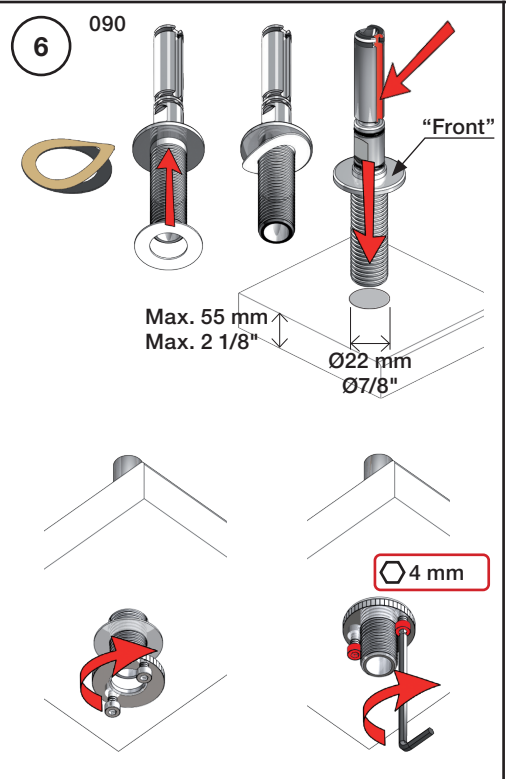

vola

VOLA 090, 090A, 090B:
 VOLA 090C, 090D, 090E:
 VOLA 090G, 090H, 090I, 090V:

1 - 4

VOLA 090FM:

5

Fitting instruction Monteringsvægledning
 Montageanleitung Montage hanledning
 Monteringsvejledning Manuel de montage

04/00045
 04/00109

www.vola.com

vola

mnt_090_V4_40999824
 21-11-2023

mm:	Ø	H	D	h
090	19	210	200	145
090A	19	110	85	40
090B	19	185	100	114
090C	24	185	100	114
090D	24	220	200	130
090E	24	170	200	65
090G	19	185	140	105
090H	19	265	220	155
090I	19	325	220	215
090V	19	355	145	270

Inches:	Ø	H	D	h
090	3/4"	8 1/4"	8"	5 3/4"
090A	3/4"	4 1/4"	3 1/2"	1 1/2"
090B	3/4"	7"	4"	4 1/2"
090C	1"	7"	4"	4 1/2"
090D	1"	8 3/4"	8"	5"
090E	1"	6 3/4"	8"	2 1/2"
090G	3/4"	7"	5 1/2"	4"
090H	3/4"	10 1/2"	8 5/8"	6"
090I	3/4"	12 3/4"	8 5/8"	8 1/2"
090V	3/4"	14"	5 3/4"	10 1/2"

vola
 Lunavej 2
 DK-8700 Horsens
 Tlf : + 45 7023 5500
 sales@vola.com
 www.vola.com

VOLA 090G

Date
 Apr. 12

Rev.
 3

Sheet
 SB 19.3

500:

500: Ø10
500US: Ø3/8"

VR277K:	VR22, VR269, VR277
VR297:	VR20, VR22, VR269, VR273, VR277, VR294, VR295, VR296
VR434:	2xVR444, VR445, 2xVR455, VR502
NR.10:	VR20, VR22, VR273, VR294, VR295