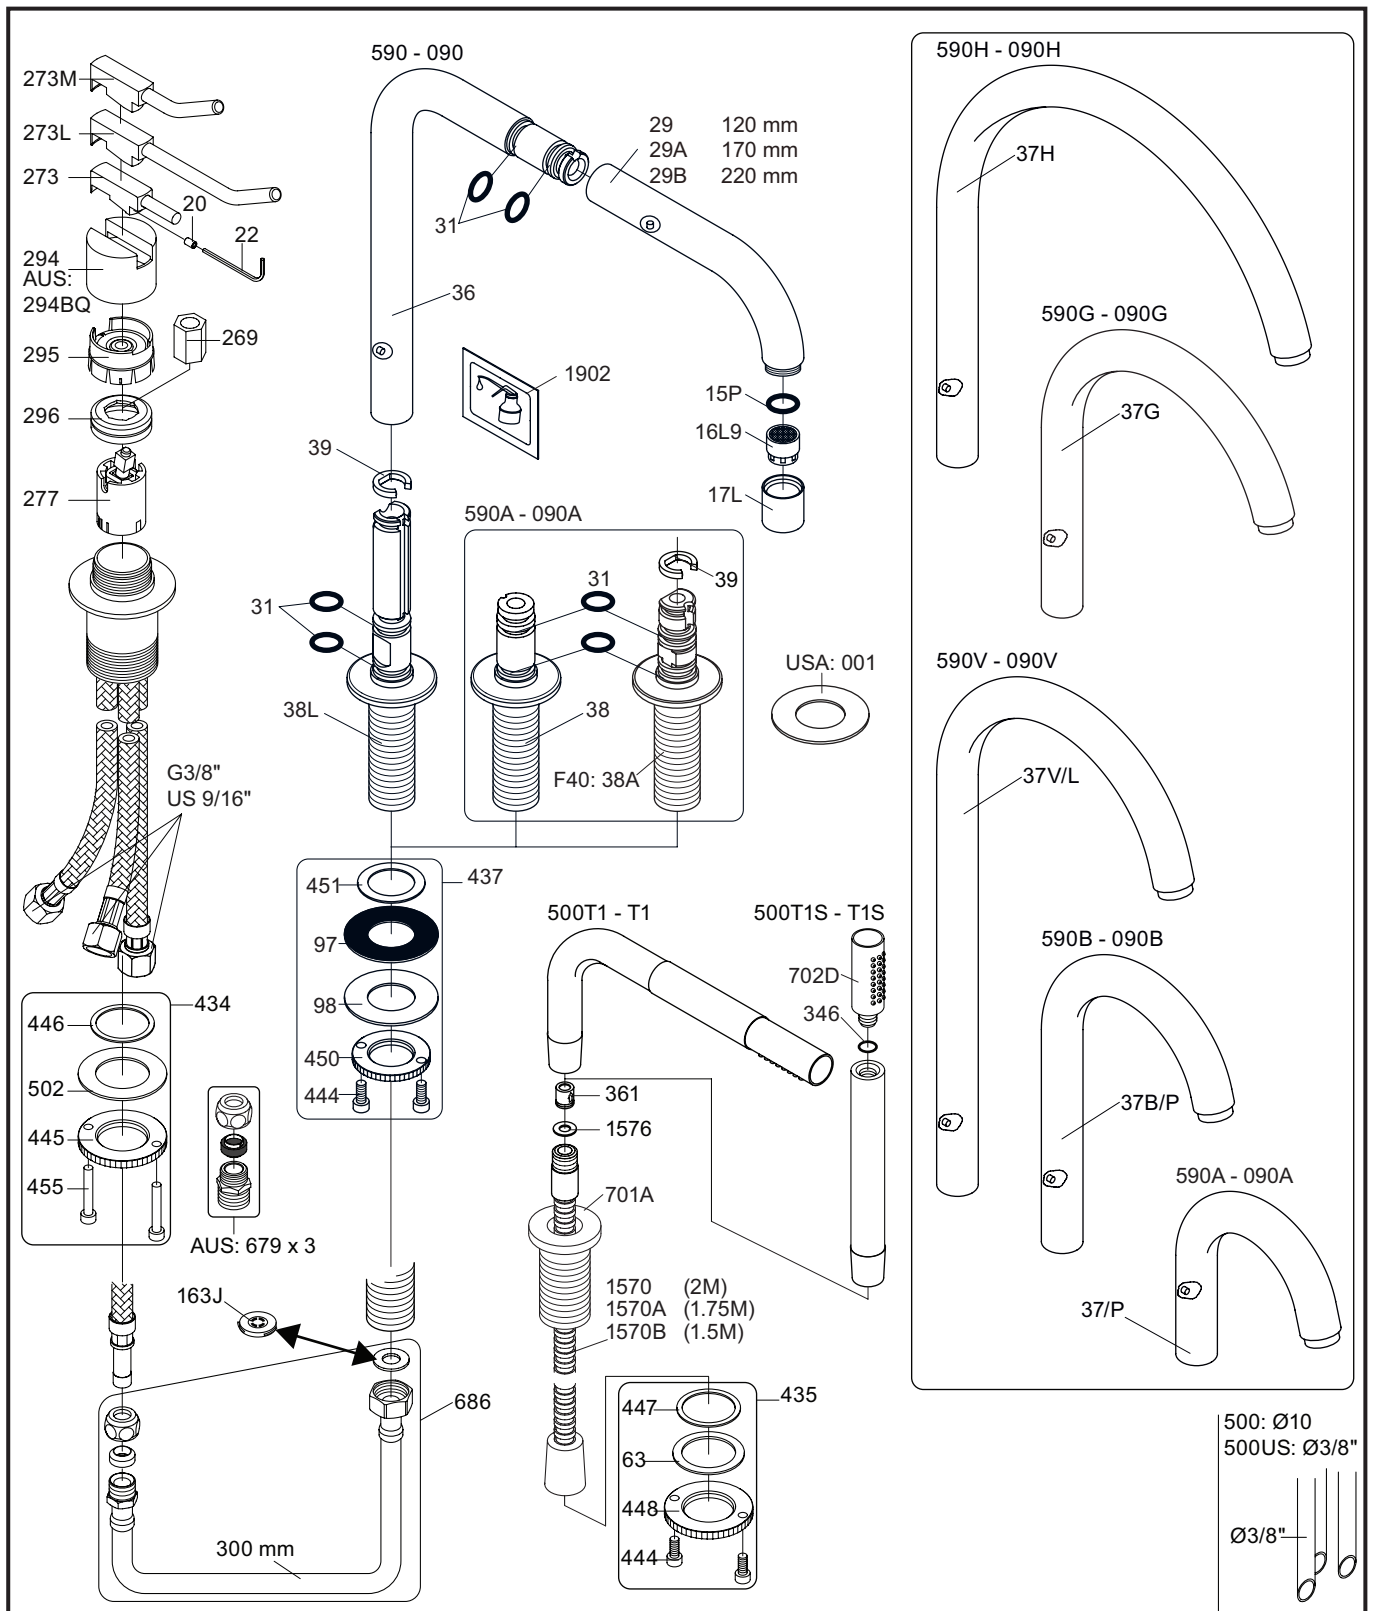

vola

VOLA 090, 090A, 090B:
 VOLA 090C, 090D, 090E:
 VOLA 090G, 090H, 090I, 090V:

1 - 4

VOLA 090FM:

5

Fitting instruction Monteringsvægledning
 Montageanleitung Montage hanledning
 Monteringsvejledning Manuel de montage

04/00045
 04/00109

www.vola.com

vola

mnt_090_V4_40999824
 21-11-2023

mm:	Ø	H	D	h
090	19	210	200	145
090A	19	110	85	40
090B	19	185	100	114
090C	24	185	100	114
090D	24	220	200	130
090E	24	170	200	65
090G	19	185	140	105
090H	19	265	220	155
090I	19	325	220	215
090V	19	355	145	270

Inches:	Ø	H	D	h
090	3/4"	8 1/4"	8"	5 3/4"
090A	3/4"	4 1/4"	3 1/2"	1 1/2"
090B	3/4"	7"	4"	4 1/2"
090C	1"	7"	4"	4 1/2"
090D	1"	8 3/4"	8"	5"
090E	1"	6 3/4"	8"	2 1/2"
090G	3/4"	7"	5 1/2"	4"
090H	3/4"	10 1/2"	8 5/8"	6"
090I	3/4"	12 3/4"	8 5/8"	8 1/2"
090V	3/4"	14"	5 3/4"	10 1/2"

vola
 Lunavej 2
 DK-8700 Horsens
 Tlf : + 45 7023 5500
 sales@vola.com
 www.vola.com

VOLA 090G

Date
 Apr. 12

Rev.
 3

Sheet
 SB 19.3

500:

500: Ø10
500US: Ø3/8"

VR277K:	VR22, VR269, VR277
VR297:	VR20, VR22, VR269, VR273, VR277, VR294, VR295, VR296
VR434:	2xVR444, VR445, 2xVR455, VR502
NR.10:	VR20, VR22, VR273, VR294, VR295