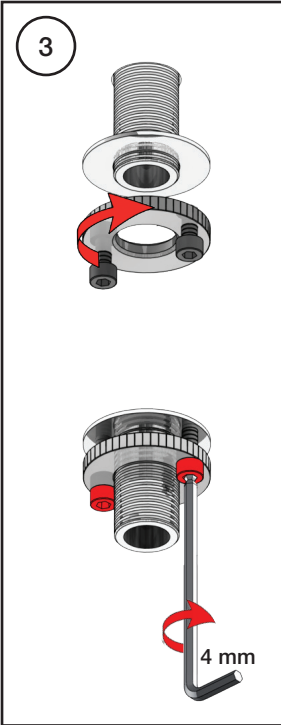

vola

VOLA 090, 090A, 090B:
 VOLA 090C, 090D, 090E:
 VOLA 090G, 090H, 090I, 090V:

1 - 4

VOLA 090FM:

5

Fitting instruction Monteringsvægledning
 Montageanleitung Montage hanledning
 Monteringsvejledning Manuel de montage

04/00045
 04/00109

www.vola.com

vola

mnt_090_V4_40999824
 21-11-2023

mm:	Ø	H	D	h
090	19	210	200	145
090A	19	110	85	40
090B	19	185	100	114
090C	24	185	100	114
090D	24	220	200	130
090E	24	170	200	65
090G	19	185	140	105
090H	19	265	220	155
090I	19	325	220	215
090V	19	355	145	270

Inches:	Ø	H	D	h
090	3/4"	8 1/4"	8"	5 3/4"
090A	3/4"	4 1/4"	3 1/2"	1 1/2"
090B	3/4"	7"	4"	4 1/2"
090C	1"	7"	4"	4 1/2"
090D	1"	8 3/4"	8"	5"
090E	1"	6 3/4"	8"	2 1/2"
090G	3/4"	7"	5 1/2"	4"
090H	3/4"	10 1/2"	8 5/8"	6"
090I	3/4"	12 3/4"	8 5/8"	8 1/2"
090V	3/4"	14"	5 3/4"	10 1/2"

vola
 Lunavej 2
 DK-8700 Horsens
 Tlf : + 45 7023 5500
 sales@vola.com
 www.vola.com

VOLA 090G

Date
 Apr. 12

Rev.
 3

Sheet
 SB 19.3

500:

500: Ø10
500US: Ø3/8"

VR277K:	VR22, VR269, VR277
VR297:	VR20, VR22, VR269, VR273, VR277, VR294, VR295, VR296
VR434:	2xVR444, VR445, 2xVR455, VR502
NR.10:	VR20, VR22, VR273, VR294, VR295