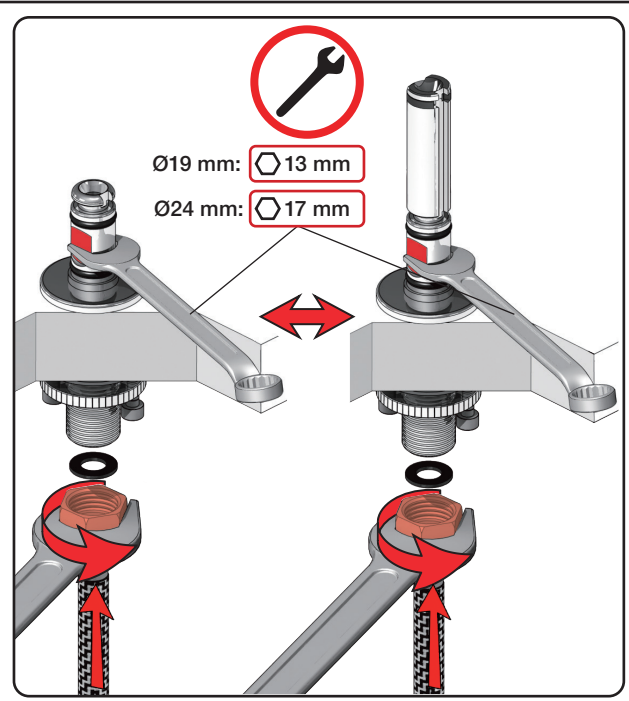

vola

VOLA 090, 090A, 090B:
 VOLA 090C, 090D, 090E:
 VOLA 090G, 090H, 090I, 090V:

1 - 4

VOLA 090FM:

5

Fitting instruction Monteringsvægledning
 Montageanleitung Montage hanledning
 Monteringsvejledning Manuel de montage

Inches:	Ø	H	D	h
090	3/4"	8 1/4"	8"	5 3/4"
090A	3/4"	4 1/4"	3 1/2"	1 1/2"
090B	3/4"	7"	4"	4 1/2"
090C	1"	7"	4"	4 1/2"
090D	1"	8 3/4"	8"	5"
090E	1"	6 3/4"	8"	2 1/2"
090G	3/4"	7"	5 1/2"	4"
090H	3/4"	10 1/2"	8 5/8"	6"
090I	3/4"	12 3/4"	8 5/8"	8 1/2"
090V	3/4"	14"	5 3/4"	10 1/2"

vola
 Lunavej 2
 DK-8700 Horsens
 Tlf : + 45 7023 5500
 sales@vola.com
 www.vola.com

VOLA 090G

Date
 Apr. 12

Rev.
 3

Sheet
 SB 19.3

500:

500: Ø10
500US: Ø3/8"

VR277K:	VR22, VR269, VR277
VR297:	VR20, VR22, VR269, VR273, VR277, VR294, VR295, VR296
VR434:	2xVR444, VR445, 2xVR455, VR502
NR.10:	VR20, VR22, VR273, VR294, VR295