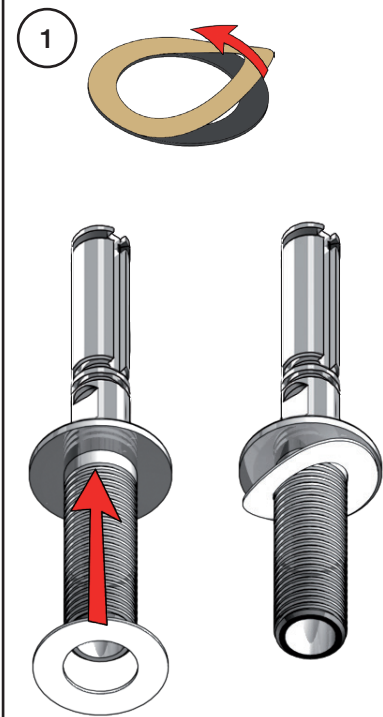

vola

VOLA 090, 090A, 090B:
 VOLA 090C, 090D, 090E:
 VOLA 090G, 090H, 090I, 090V:

1 - 4

VOLA 090FM:

5

Fitting instruction Monteringsvægledning
 Montageanleitung Montage hanledning
 Monteringsvejledning Manuel de montage

04/00045
 04/00109

www.vola.com

vola

mnt_090_V4_40999824
 21-11-2023

mm:	Ø	H	D	h
090	19	210	200	145
090A	19	110	85	40
090B	19	185	100	114
090C	24	185	100	114
090D	24	220	200	130
090E	24	170	200	65
090G	19	185	140	105
090H	19	265	220	155
090I	19	325	220	215
090V	19	355	145	270

Inches:	Ø	H	D	h
090	3/4"	8 1/4"	8"	5 3/4"
090A	3/4"	4 1/4"	3 1/2"	1 1/2"
090B	3/4"	7"	4"	4 1/2"
090C	1"	7"	4"	4 1/2"
090D	1"	8 3/4"	8"	5"
090E	1"	6 3/4"	8"	2 1/2"
090G	3/4"	7"	5 1/2"	4"
090H	3/4"	10 1/2"	8 5/8"	6"
090I	3/4"	12 3/4"	8 5/8"	8 1/2"
090V	3/4"	14"	5 3/4"	10 1/2"

vola
 Lunavej 2
 DK-8700 Horsens
 Tlf : + 45 7023 5500
 sales@vola.com
 www.vola.com

VOLA 090G

Date
 Apr. 12

Rev.
 3

Sheet
 SB 19.3

500:

500: Ø10
500US: Ø3/8"

VR277K:	VR22, VR269, VR277
VR297:	VR20, VR22, VR269, VR273, VR277, VR294, VR295, VR296
VR434:	2xVR444, VR445, 2xVR455, VR502
NR.10:	VR20, VR22, VR273, VR294, VR295