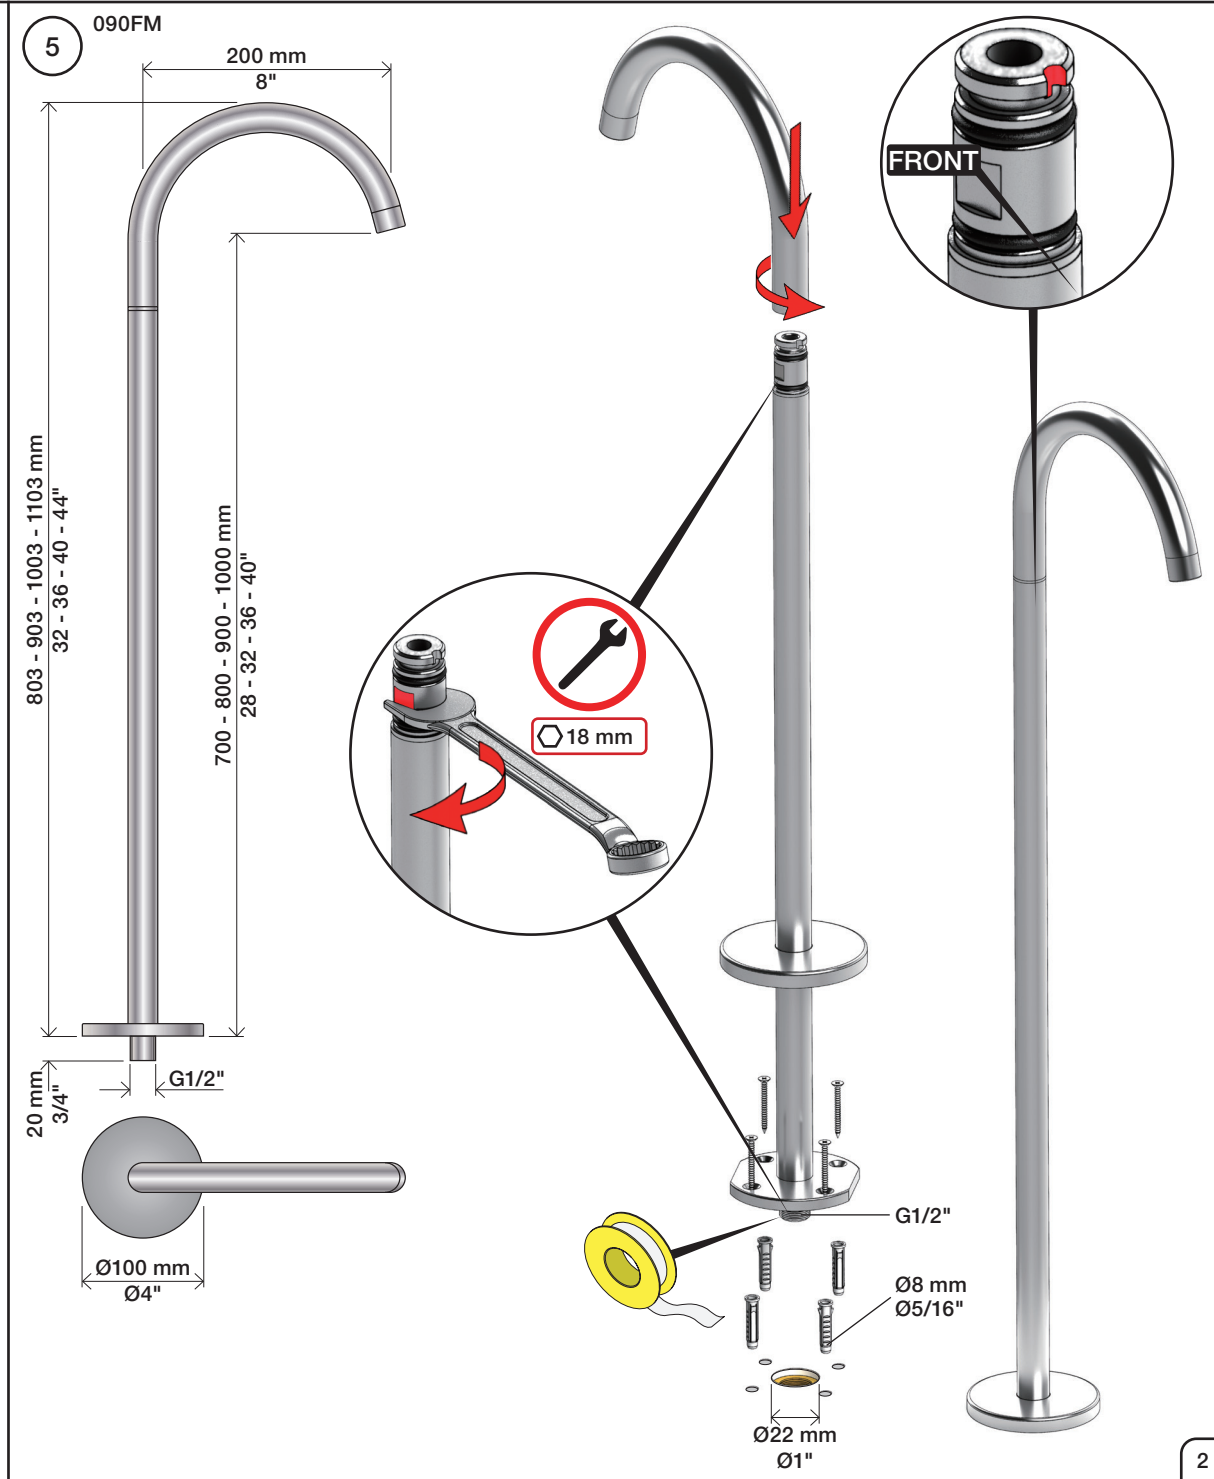

vola

VOLA 090, 090A, 090B:
 VOLA 090C, 090D, 090E:
 VOLA 090G, 090H, 090I, 090V:

1 - 4

VOLA 090FM:

5

Fitting instruction Monteringsvægledning
 Montageanleitung Montage hanledning
 Monteringsvejledning Manuel de montage

Inches:	Ø	H	D	h
090	3/4"	8 1/4"	8"	5 3/4"
090A	3/4"	4 1/4"	3 1/2"	1 1/2"
090B	3/4"	7"	4"	4 1/2"
090C	1"	7"	4"	4 1/2"
090D	1"	8 3/4"	8"	5"
090E	1"	6 3/4"	8"	2 1/2"
090G	3/4"	7"	5 1/2"	4"
090H	3/4"	10 1/2"	8 5/8"	6"
090I	3/4"	12 3/4"	8 5/8"	8 1/2"
090V	3/4"	14"	5 3/4"	10 1/2"