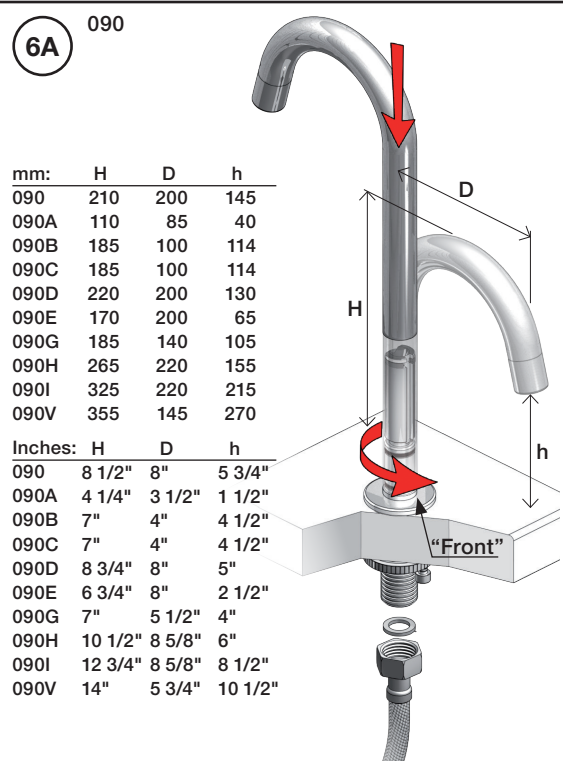

VOLA 500, 590, 500T1
 VOLA 2500
 VOLA SC1, SC3, SC5, SC7, SC9, SC10, SC12

Fitting instruction
 Montageanleitung
 Monteringsvejledning
 Monteringsvægledning
 Montage hanleiding
 Manuel de montage

04/00027
 04/00038

vola

VOLA 090, 090A, 090B:
 VOLA 090C, 090D, 090E:
 VOLA 090G, 090H, 090I, 090V:

1 - 4

VOLA 090FM:

5

Fitting instruction Monteringsvægledning
 Montageanleitung Montage hanledning
 Monteringsvejledning Manuel de montage

Inches:	Ø	H	D	h
090	3/4"	8 1/4"	8"	5 3/4"
090A	3/4"	4 1/4"	3 1/2"	1 1/2"
090B	3/4"	7"	4"	4 1/2"
090C	1"	7"	4"	4 1/2"
090D	1"	8 3/4"	8"	5"
090E	1"	6 3/4"	8"	2 1/2"
090G	3/4"	7"	5 1/2"	4"
090H	3/4"	10 1/2"	8 5/8"	6"
090I	3/4"	12 3/4"	8 5/8"	8 1/2"
090V	3/4"	14"	5 3/4"	10 1/2"

vola
 Lunavej 2
 DK-8700 Horsens
 Tlf : + 45 7023 5500
 sales@vola.com
 www.vola.com

VOLA 090G

Date
 Apr. 12

Rev.
 3

Sheet
 SB 19.3

500:

500: Ø10
500US: Ø3/8"

VR277K:	VR22, VR269, VR277
VR297:	VR20, VR22, VR269, VR273, VR277, VR294, VR295, VR296
VR434:	2xVR444, VR445, 2xVR455, VR502
NR.10:	VR20, VR22, VR273, VR294, VR295