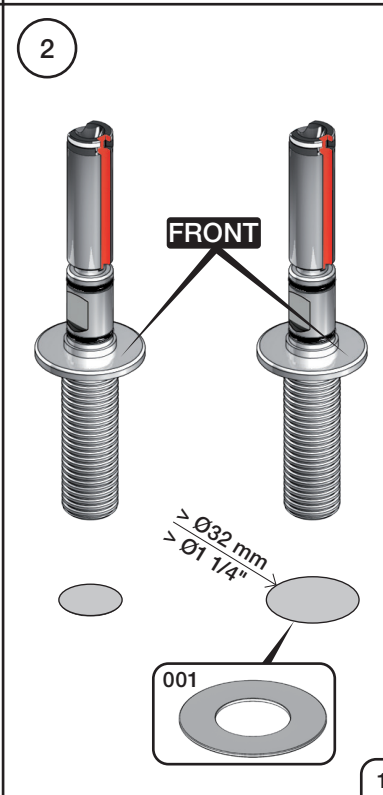

vola

VOLA 090, 090A, 090B:
 VOLA 090C, 090D, 090E:
 VOLA 090G, 090H, 090I, 090V:

1 - 4

VOLA 090FM:

5

Fitting instruction Monteringsvægledning
 Montageanleitung Montage hanledning
 Monteringsvejledning Manuel de montage

04/00045
 04/00109

www.vola.com

vola

mnt_090_V4_40999824
 21-11-2023

mm:	Ø	H	D	h
090	19	210	200	145
090A	19	110	85	40
090B	19	185	100	114
090C	24	185	100	114
090D	24	220	200	130
090E	24	170	200	65
090G	19	185	140	105
090H	19	265	220	155
090I	19	325	220	215
090V	19	355	145	270

Inches:	Ø	H	D	h
090	3/4"	8 1/4"	8"	5 3/4"
090A	3/4"	4 1/4"	3 1/2"	1 1/2"
090B	3/4"	7"	4"	4 1/2"
090C	1"	7"	4"	4 1/2"
090D	1"	8 3/4"	8"	5"
090E	1"	6 3/4"	8"	2 1/2"
090G	3/4"	7"	5 1/2"	4"
090H	3/4"	10 1/2"	8 5/8"	6"
090I	3/4"	12 3/4"	8 5/8"	8 1/2"
090V	3/4"	14"	5 3/4"	10 1/2"

vola
 Lunavej 2
 DK-8700 Horsens
 Tlf : + 45 7023 5500
 sales@vola.com
 www.vola.com

VOLA 090G

Date
 Apr. 12

Rev.
 3

Sheet
 SB 19.3

500:

500: Ø10
500US: Ø3/8"

VR277K:	VR22, VR269, VR277
VR297:	VR20, VR22, VR269, VR273, VR277, VR294, VR295, VR296
VR434:	2xVR444, VR445, 2xVR455, VR502
NR.10:	VR20, VR22, VR273, VR294, VR295