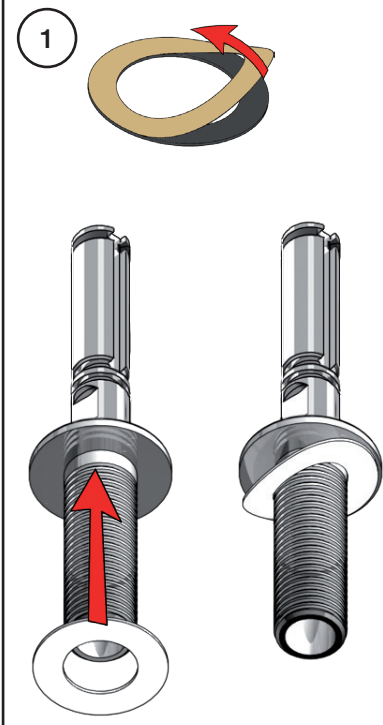

VOLA 090, 090A, 090B:
 VOLA 090C, 090D, 090E:
 VOLA 090G, 090H, 090I, 090V:

1 - 4

VOLA 090FM:

5

Fitting instruction Monteringsvægledning
 Montageanleitung Montage hanledning
 Monteringsvejledning Manuel de montage

04/00045
 04/00109

www.vola.com

mnt_090_V4_40999824
 21-11-2023

mm:	Ø	H	D	h
090	19	210	200	145
090A	19	110	85	40
090B	19	185	100	114
090C	24	185	100	114
090D	24	220	200	130
090E	24	170	200	65
090G	19	185	140	105
090H	19	265	220	155
090I	19	325	220	215
090V	19	355	145	270

Inches:	Ø	H	D	h
090	3/4"	8 1/4"	8"	5 3/4"
090A	3/4"	4 1/4"	3 1/2"	1 1/2"
090B	3/4"	7"	4"	4 1/2"
090C	1"	7"	4"	4 1/2"
090D	1"	8 3/4"	8"	5"
090E	1"	6 3/4"	8"	2 1/2"
090G	3/4"	7"	5 1/2"	4"
090H	3/4"	10 1/2"	8 5/8"	6"
090I	3/4"	12 3/4"	8 5/8"	8 1/2"
090V	3/4"	14"	5 3/4"	10 1/2"

VOLA 590 AII
VOLA 500T1/SC9
VOLA 500T1S

Date Feb. 23
Rev. 5
Sheet SB 27.72

500: Ø10
500US: Ø3/8"

VR17L9K: VR15P, VR16L9, VR17L
 VR17LSK: VR15P, VR16LS, VR17L
 VR17LXK: VR15P, VR16LX, VR17L
 VR090L9: VR15P, VR16L9, VR17L, 2xVR18, 2xVR31, VR1902
 VR437: VR98, 2xVR444, VR450, VR451