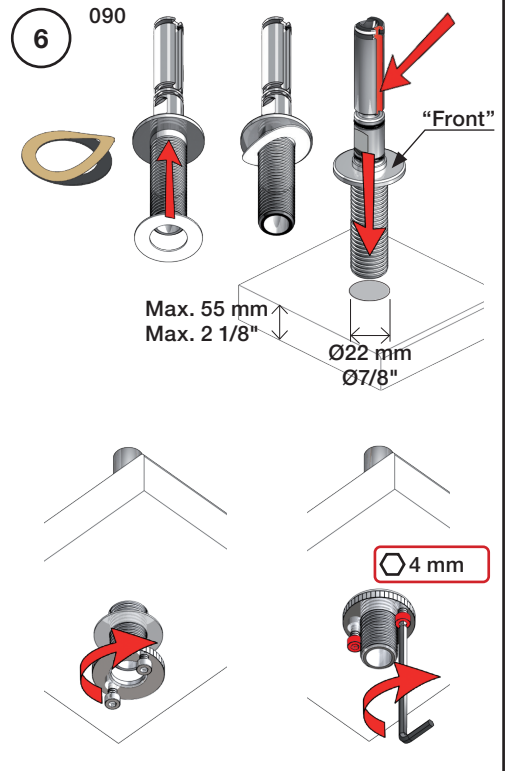

VOLA 090, 090A, 090B:
 VOLA 090C, 090D, 090E:
 VOLA 090G, 090H, 090I, 090V:

1 - 4

VOLA 090FM:

5

Fitting instruction Monteringsvægledning
 Montageanleitung Montage hanledning
 Monteringsvejledning Manuel de montage

Inches:	Ø	H	D	h
090	3/4"	8 1/4"	8"	5 3/4"
090A	3/4"	4 1/4"	3 1/2"	1 1/2"
090B	3/4"	7"	4"	4 1/2"
090C	1"	7"	4"	4 1/2"
090D	1"	8 3/4"	8"	5"
090E	1"	6 3/4"	8"	2 1/2"
090G	3/4"	7"	5 1/2"	4"
090H	3/4"	10 1/2"	8 5/8"	6"
090I	3/4"	12 3/4"	8 5/8"	8 1/2"
090V	3/4"	14"	5 3/4"	10 1/2"

VOLA 590 AII
VOLA 500T1/SC9
VOLA 500T1S

Date Feb. 23
Rev. 5
Sheet SB 27.72

500: Ø10
500US: Ø3/8"

VR17L9K: VR15P, VR16L9, VR17L
 VR17LSK: VR15P, VR16LS, VR17L
 VR17LXK: VR15P, VR16LX, VR17L
 VR090L9: VR15P, VR16L9, VR17L, 2xVR18, 2xVR31, VR1902
 VR437: VR98, 2xVR444, VR450, VR451

vola
 Lunavej 2
 DK-8700 Horsens
 Tlf : + 45 7023 5500
 sales@vola.com
 www.vola.com

VOLA 090

Date
Okt. 16

Rev.
3

Sheet
SB 18

500:

500: Ø10
500US: Ø3/8"

- VR277K: VR22, VR269, VR277
- VR297: VR20, VR22, VR269, VR273, VR277, VR294, VR295, VR296
- VR434: 2xVR444, VR445, 2xVR455, VR502
- NR.10: VR20, VR22, VR273, VR294, VR295