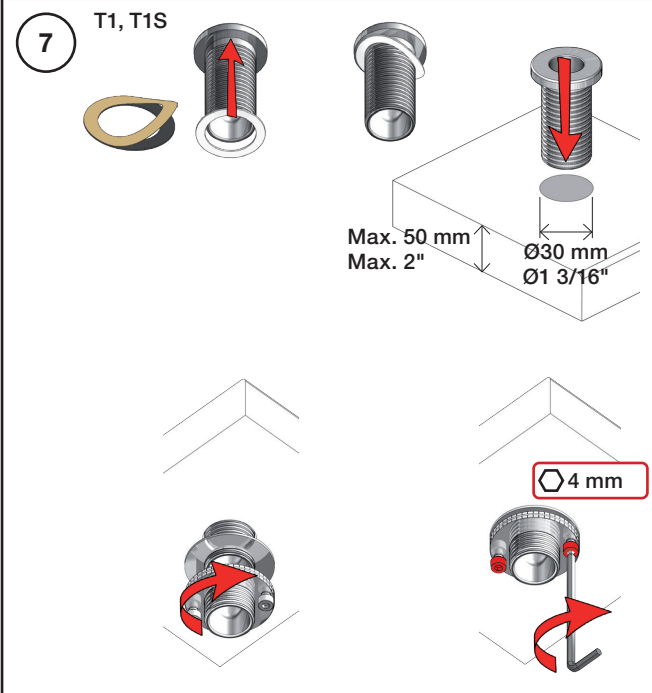

VOLA 090, 090A, 090B:
 VOLA 090C, 090D, 090E:
 VOLA 090G, 090H, 090I, 090V:

1 - 4

VOLA 090FM:

5

Fitting instruction Monteringsvægledning
 Montageanleitung Montage hanledning
 Monteringsvejledning Manuel de montage

Inches:	Ø	H	D	h
090	3/4"	8 1/4"	8"	5 3/4"
090A	3/4"	4 1/4"	3 1/2"	1 1/2"
090B	3/4"	7"	4"	4 1/2"
090C	1"	7"	4"	4 1/2"
090D	1"	8 3/4"	8"	5"
090E	1"	6 3/4"	8"	2 1/2"
090G	3/4"	7"	5 1/2"	4"
090H	3/4"	10 1/2"	8 5/8"	6"
090I	3/4"	12 3/4"	8 5/8"	8 1/2"
090V	3/4"	14"	5 3/4"	10 1/2"

VOLA 590 AII
VOLA 500T1/SC9
VOLA 500T1S

Date Feb. 23
Rev. 5
Sheet SB 27.72

500: Ø10
500US: Ø3/8"

VR17L9K: VR15P, VR16L9, VR17L
 VR17LSK: VR15P, VR16LS, VR17L
 VR17LXK: VR15P, VR16LX, VR17L
 VR090L9: VR15P, VR16L9, VR17L, 2xVR18, 2xVR31, VR1902
 VR437: VR98, 2xVR444, VR450, VR451

vola
 Lunavej 2
 DK-8700 Horsens
 Tlf : + 45 7023 5500
 sales@vola.com
 www.vola.com

VOLA 090

Date
Okt. 16

Rev.
3

Sheet
SB 18

500:

500: Ø10
500US: Ø3/8"

- VR277K: VR22, VR269, VR277
- VR297: VR20, VR22, VR269, VR273, VR277, VR294, VR295, VR296
- VR434: 2xVR444, VR445, 2xVR455, VR502
- NR.10: VR20, VR22, VR273, VR294, VR295