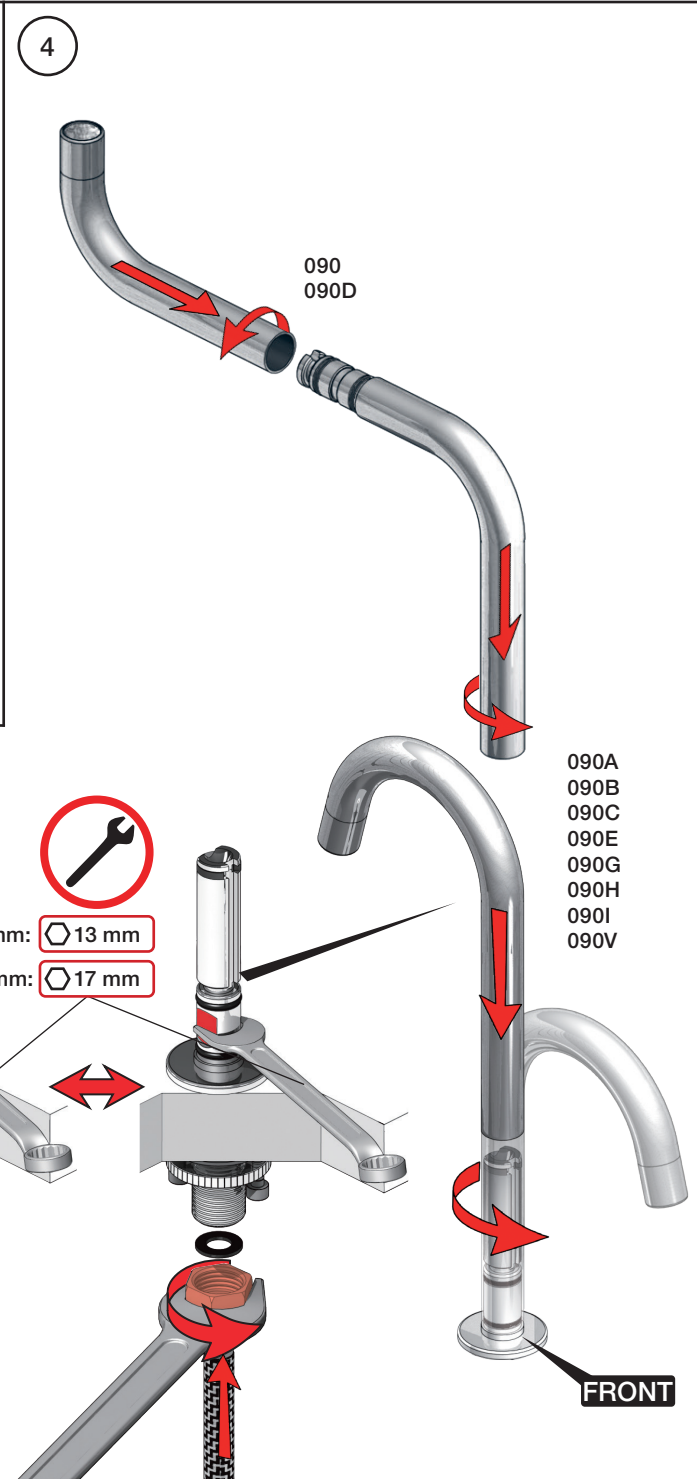

VOLA 090, 090A, 090B:
 VOLA 090C, 090D, 090E:
 VOLA 090G, 090H, 090I, 090V:

1 - 4

VOLA 090FM:

5

Fitting instruction Monteringsvægledning
 Montageanleitung Montage hanledning
 Monteringsvejledning Manuel de montage

Inches:	Ø	H	D	h
090	3/4"	8 1/4"	8"	5 3/4"
090A	3/4"	4 1/4"	3 1/2"	1 1/2"
090B	3/4"	7"	4"	4 1/2"
090C	1"	7"	4"	4 1/2"
090D	1"	8 3/4"	8"	5"
090E	1"	6 3/4"	8"	2 1/2"
090G	3/4"	7"	5 1/2"	4"
090H	3/4"	10 1/2"	8 5/8"	6"
090I	3/4"	12 3/4"	8 5/8"	8 1/2"
090V	3/4"	14"	5 3/4"	10 1/2"

- VR277K: VR22, VR269, VR277
- VR297: VR20, VR22, VR269, VR273, VR277, VR294, VR295, VR296
- VR434: VR445, VR446, 2xVR455, VR502
- VR437: VR97, VR98, 2xVR444, VR450, VR451
- NR.10: VR20, VR22, VR273, VR294, VR295
- VR090: VR15P, VR16L9

vola
 Lunavej 2
 DK-8700 Horsens
 Tlf : + 45 7023 5500
 sales@vola.com
 www.vola.com

VOLA 090

Date
Okt. 16

Rev.
3

Sheet
SB 18

500:

500: Ø10
500US: Ø3/8"

- VR277K: VR22, VR269, VR277
- VR297: VR20, VR22, VR269, VR273, VR277, VR294, VR295, VR296
- VR434: 2xVR444, VR445, 2xVR455, VR502
- NR.10: VR20, VR22, VR273, VR294, VR295