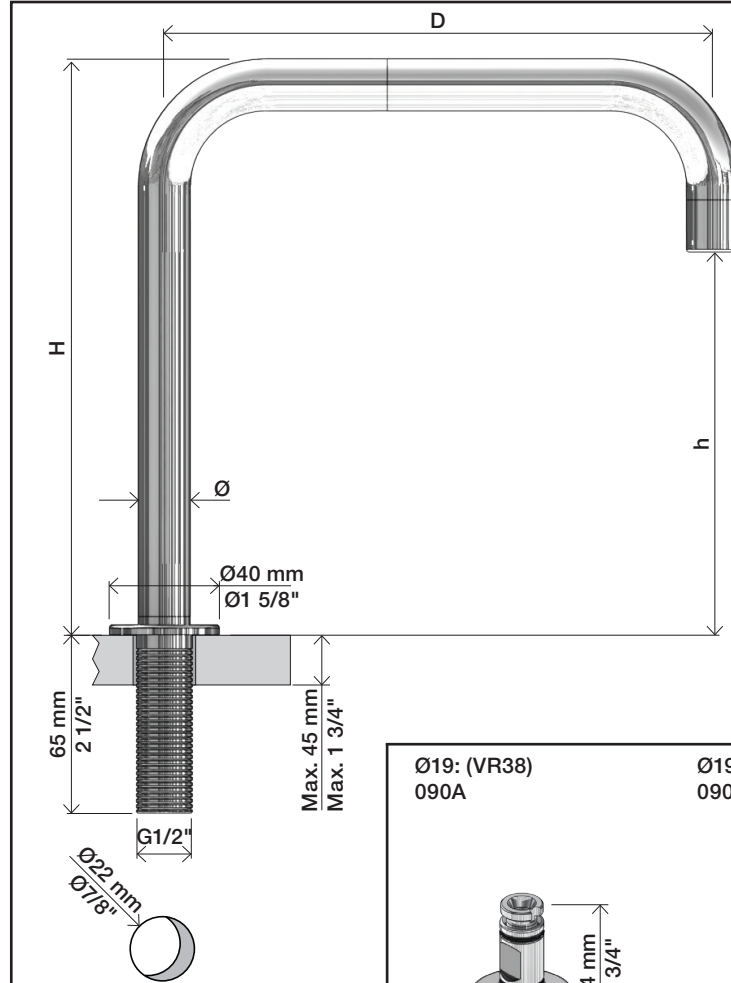

VOLA 090, 090A, 090B:
VOLA 090C, 090D, 090E:
VOLA 090G, 090H, 090I, 090V:

1 - 4

VOLA 090FM:

5

Fitting instruction   Monteringsvægledning
Montageanleitung   Montage hanledning
Monteringsvejledning   Manuel de montage

04/00045
04/00109

www.vola.com

mnt_090_V4_40999824
21-11-2023

mm:	Ø	H	D	h
090	19	210	200	145
090A	19	110	85	40
090B	19	185	100	114
090C	24	185	100	114
090D	24	220	200	130
090E	24	170	200	65
090G	19	185	140	105
090H	19	265	220	155
090I	19	325	220	215
090V	19	355	145	270

Inches:	Ø	H	D	h
090	3/4"	8 1/4"	8"	5 3/4"
090A	3/4"	4 1/4"	3 1/2"	1 1/2"
090B	3/4"	7"	4"	4 1/2"
090C	1"	7"	4"	4 1/2"
090D	1"	8 3/4"	8"	5"
090E	1"	6 3/4"	8"	2 1/2"
090G	3/4"	7"	5 1/2"	4"
090H	3/4"	10 1/2"	8 5/8"	6"
090I	3/4"	12 3/4"	8 5/8"	8 1/2"
090V	3/4"	14"	5 3/4"	10 1/2"