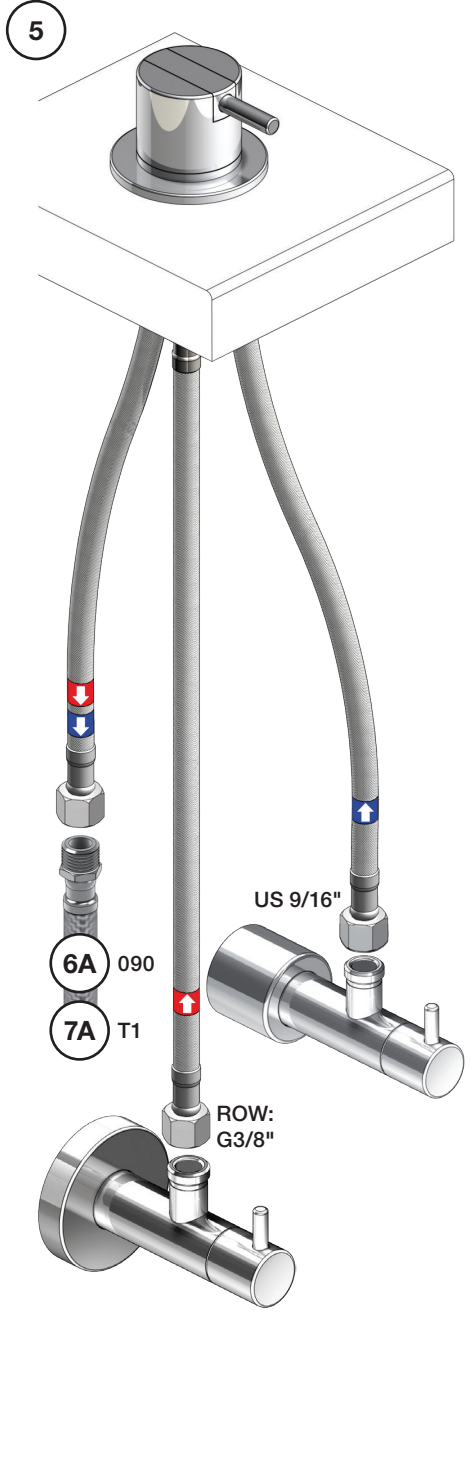

VOLA 500, 590, 500T1
 VOLA 2500
 VOLA SC1, SC3, SC5, SC7, SC9, SC10, SC12

Fitting instruction
 Montageanleitung
 Monteringsvejledning
 Monteringsvægledning
 Montage hanleiding
 Manuel de montage

04/00027
 04/00038

VOLA 090, 090A, 090B:
 VOLA 090C, 090D, 090E:
 VOLA 090G, 090H, 090I, 090V:

1 - 4

VOLA 090FM:

5

Fitting instruction Monteringsvægledning
 Montageanleitung Montage hanledning
 Monteringsvejledning Manuel de montage

Inches:	Ø	H	D	h
090	3/4"	8 1/4"	8"	5 3/4"
090A	3/4"	4 1/4"	3 1/2"	1 1/2"
090B	3/4"	7"	4"	4 1/2"
090C	1"	7"	4"	4 1/2"
090D	1"	8 3/4"	8"	5"
090E	1"	6 3/4"	8"	2 1/2"
090G	3/4"	7"	5 1/2"	4"
090H	3/4"	10 1/2"	8 5/8"	6"
090I	3/4"	12 3/4"	8 5/8"	8 1/2"
090V	3/4"	14"	5 3/4"	10 1/2"

VOLA 590 AII
VOLA 500T1/SC9
VOLA 500T1S

Date Feb. 23
Rev. 5
Sheet SB 27.72

500: Ø10
500US: Ø3/8"

VR17L9K: VR15P, VR16L9, VR17L
 VR17LSK: VR15P, VR16LS, VR17L
 VR17LXK: VR15P, VR16LX, VR17L
 VR090L9: VR15P, VR16L9, VR17L, 2xVR18, 2xVR31, VR1902
 VR437: VR98, 2xVR444, VR450, VR451