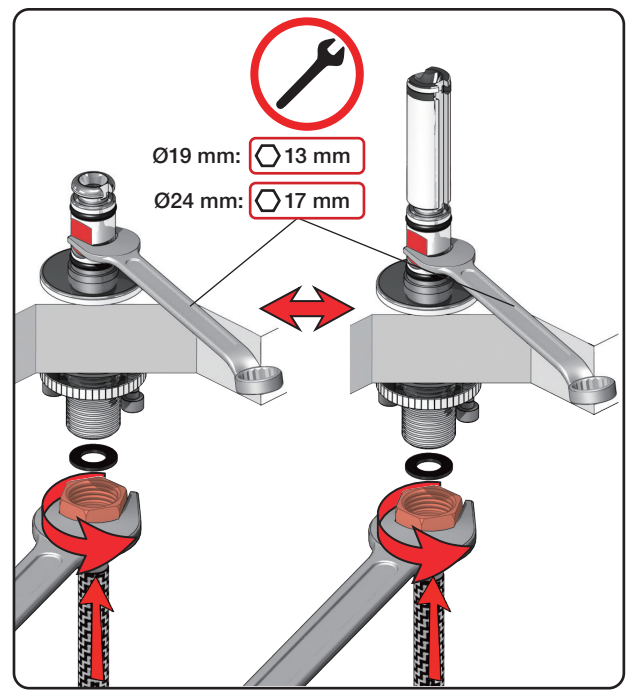

VOLA 090, 090A, 090B:
 VOLA 090C, 090D, 090E:
 VOLA 090G, 090H, 090I, 090V:

1 - 4

VOLA 090FM:

5

Fitting instruction Monteringsvægledning
 Montageanleitung Montage hanledning
 Monteringsvejledning Manuel de montage

Inches:	Ø	H	D	h
090	3/4"	8 1/4"	8"	5 3/4"
090A	3/4"	4 1/4"	3 1/2"	1 1/2"
090B	3/4"	7"	4"	4 1/2"
090C	1"	7"	4"	4 1/2"
090D	1"	8 3/4"	8"	5"
090E	1"	6 3/4"	8"	2 1/2"
090G	3/4"	7"	5 1/2"	4"
090H	3/4"	10 1/2"	8 5/8"	6"
090I	3/4"	12 3/4"	8 5/8"	8 1/2"
090V	3/4"	14"	5 3/4"	10 1/2"

VOLA 590 AII
VOLA 500T1/SC9
VOLA 500T1S

Date Feb. 23
Rev. 5
Sheet SB 27.72

500: Ø10
500US: Ø3/8"

VR17L9K: VR15P, VR16L9, VR17L
 VR17LSK: VR15P, VR16LS, VR17L
 VR17LXK: VR15P, VR16LX, VR17L
 VR090L9: VR15P, VR16L9, VR17L, 2xVR18, 2xVR31, VR1902
 VR437: VR98, 2xVR444, VR450, VR451

vola
 Lunavej 2
 DK-8700 Horsens
 Tlf : + 45 7023 5500
 sales@vola.com
 www.vola.com

VOLA 090

Date
Okt. 16

Rev.
3

Sheet
SB 18

500:

500: Ø10
500US: Ø3/8"

- VR277K: VR22, VR269, VR277
- VR297: VR20, VR22, VR269, VR273, VR277, VR294, VR295, VR296
- VR434: 2xVR444, VR445, 2xVR455, VR502
- NR.10: VR20, VR22, VR273, VR294, VR295