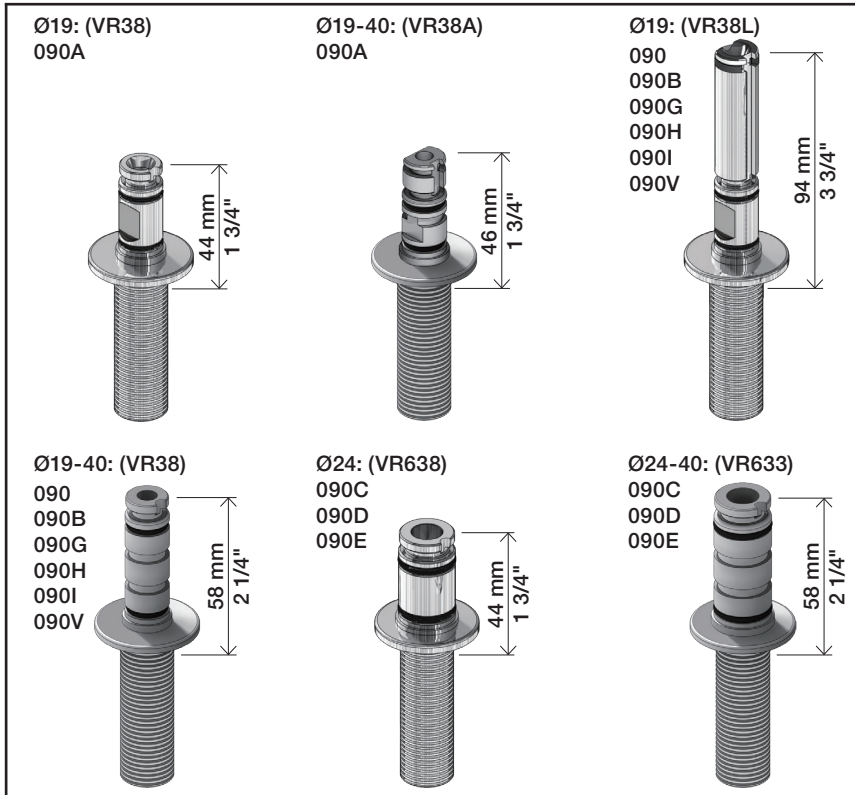

VOLA 090, 090A, 090B:
 VOLA 090C, 090D, 090E:
 VOLA 090G, 090H, 090I, 090V:

1 - 4

VOLA 090FM:

5

Fitting instruction Monteringsvægledning
 Montageanleitung Montage hanledning
 Monteringsvejledning Manuel de montage

Inches:	Ø	H	D	h
090	3/4"	8 1/4"	8"	5 3/4"
090A	3/4"	4 1/4"	3 1/2"	1 1/2"
090B	3/4"	7"	4"	4 1/2"
090C	1"	7"	4"	4 1/2"
090D	1"	8 3/4"	8"	5"
090E	1"	6 3/4"	8"	2 1/2"
090G	3/4"	7"	5 1/2"	4"
090H	3/4"	10 1/2"	8 5/8"	6"
090I	3/4"	12 3/4"	8 5/8"	8 1/2"
090V	3/4"	14"	5 3/4"	10 1/2"

VOLA 590 AII
VOLA 500T1/SC9
VOLA 500T1S

Date Feb. 23
Rev. 5
Sheet SB 27.72

500: Ø10
500US: Ø3/8"

VR17L9K: VR15P, VR16L9, VR17L
 VR17LSK: VR15P, VR16LS, VR17L
 VR17LXK: VR15P, VR16LX, VR17L
 VR090L9: VR15P, VR16L9, VR17L, 2xVR18, 2xVR31, VR1902
 VR437: VR98, 2xVR444, VR450, VR451

vola
 Lunavej 2
 DK-8700 Horsens
 Tlf : + 45 7023 5500
 sales@vola.com
 www.vola.com

VOLA 090

Date
Okt. 16

Rev.
3

Sheet
SB 18

500:

500: Ø10
500US: Ø3/8"

- VR277K: VR22, VR269, VR277
- VR297: VR20, VR22, VR269, VR273, VR277, VR294, VR295, VR296
- VR434: 2xVR444, VR445, 2xVR455, VR502
- NR.10: VR20, VR22, VR273, VR294, VR295