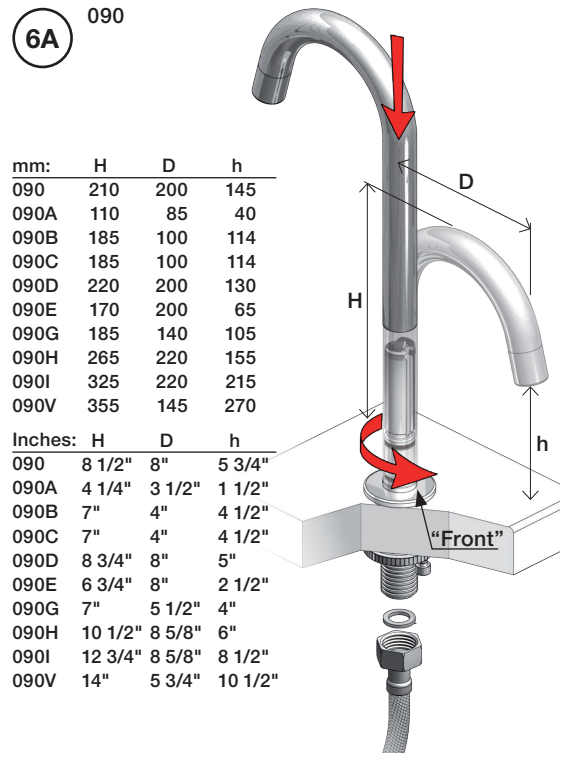

VOLA 090, 090A, 090B:
 VOLA 090C, 090D, 090E:
 VOLA 090G, 090H, 090I, 090V:

1 - 4

VOLA 090FM:

5

Fitting instruction Monteringsvægledning
 Montageanleitung Montage hanledning
 Monteringsvejledning Manuel de montage

Inches:	Ø	H	D	h
090	3/4"	8 1/4"	8"	5 3/4"
090A	3/4"	4 1/4"	3 1/2"	1 1/2"
090B	3/4"	7"	4"	4 1/2"
090C	1"	7"	4"	4 1/2"
090D	1"	8 3/4"	8"	5"
090E	1"	6 3/4"	8"	2 1/2"
090G	3/4"	7"	5 1/2"	4"
090H	3/4"	10 1/2"	8 5/8"	6"
090I	3/4"	12 3/4"	8 5/8"	8 1/2"
090V	3/4"	14"	5 3/4"	10 1/2"

VOLA 590 AII
VOLA 500T1/SC9
VOLA 500T1S

Date Feb. 23
Rev. 5
Sheet SB 27.72

500: Ø10
500US: Ø3/8"

VR17L9K: VR15P, VR16L9, VR17L
 VR17LSK: VR15P, VR16LS, VR17L
 VR17LXK: VR15P, VR16LX, VR17L
 VR090L9: VR15P, VR16L9, VR17L, 2xVR18, 2xVR31, VR1902
 VR437: VR98, 2xVR444, VR450, VR451

vola
 Lunavej 2
 DK-8700 Horsens
 Tlf : + 45 7023 5500
 sales@vola.com
 www.vola.com

VOLA 090

Date
Okt. 16

Rev.
3

Sheet
SB 18

500:

500: Ø10
500US: Ø3/8"

- VR277K: VR22, VR269, VR277
- VR297: VR20, VR22, VR269, VR273, VR277, VR294, VR295, VR296
- VR434: 2xVR444, VR445, 2xVR455, VR502
- NR.10: VR20, VR22, VR273, VR294, VR295