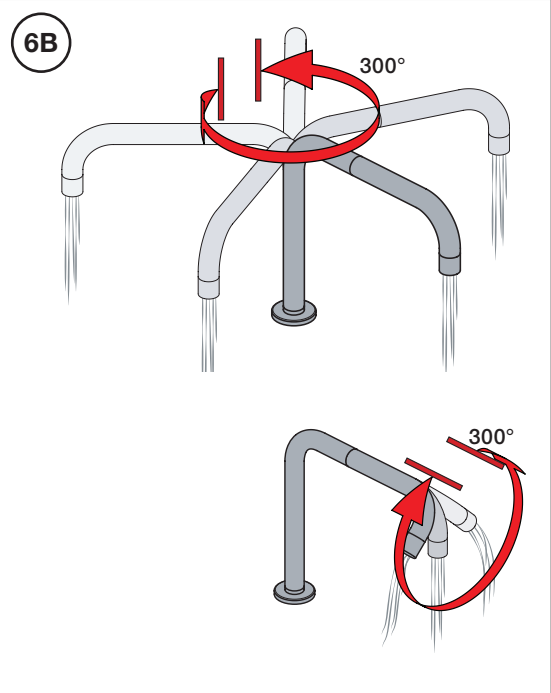

VOLA 090, 090A, 090B:
 VOLA 090C, 090D, 090E:
 VOLA 090G, 090H, 090I, 090V:

1 - 4

VOLA 090FM:

5

Fitting instruction Monteringsvægledning
 Montageanleitung Montage hanledning
 Monteringsvejledning Manuel de montage

Inches:	Ø	H	D	h
090	3/4"	8 1/4"	8"	5 3/4"
090A	3/4"	4 1/4"	3 1/2"	1 1/2"
090B	3/4"	7"	4"	4 1/2"
090C	1"	7"	4"	4 1/2"
090D	1"	8 3/4"	8"	5"
090E	1"	6 3/4"	8"	2 1/2"
090G	3/4"	7"	5 1/2"	4"
090H	3/4"	10 1/2"	8 5/8"	6"
090I	3/4"	12 3/4"	8 5/8"	8 1/2"
090V	3/4"	14"	5 3/4"	10 1/2"

VOLA 590 AII
VOLA 500T1/SC9
VOLA 500T1S

Date Feb. 23
Rev. 5
Sheet SB 27.72

500: Ø10
500US: Ø3/8"

VR17L9K: VR15P, VR16L9, VR17L
 VR17LSK: VR15P, VR16LS, VR17L
 VR17LXK: VR15P, VR16LX, VR17L
 VR090L9: VR15P, VR16L9, VR17L, 2xVR18, 2xVR31, VR1902
 VR437: VR98, 2xVR444, VR450, VR451

vola
 Lunavej 2
 DK-8700 Horsens
 Tlf : + 45 7023 5500
 sales@vola.com
 www.vola.com

VOLA 090

Date
Okt. 16

Rev.
3

Sheet
SB 18

500:

500: Ø10
500US: Ø3/8"

- VR277K: VR22, VR269, VR277
- VR297: VR20, VR22, VR269, VR273, VR277, VR294, VR295, VR296
- VR434: 2xVR444, VR445, 2xVR455, VR502
- NR.10: VR20, VR22, VR273, VR294, VR295