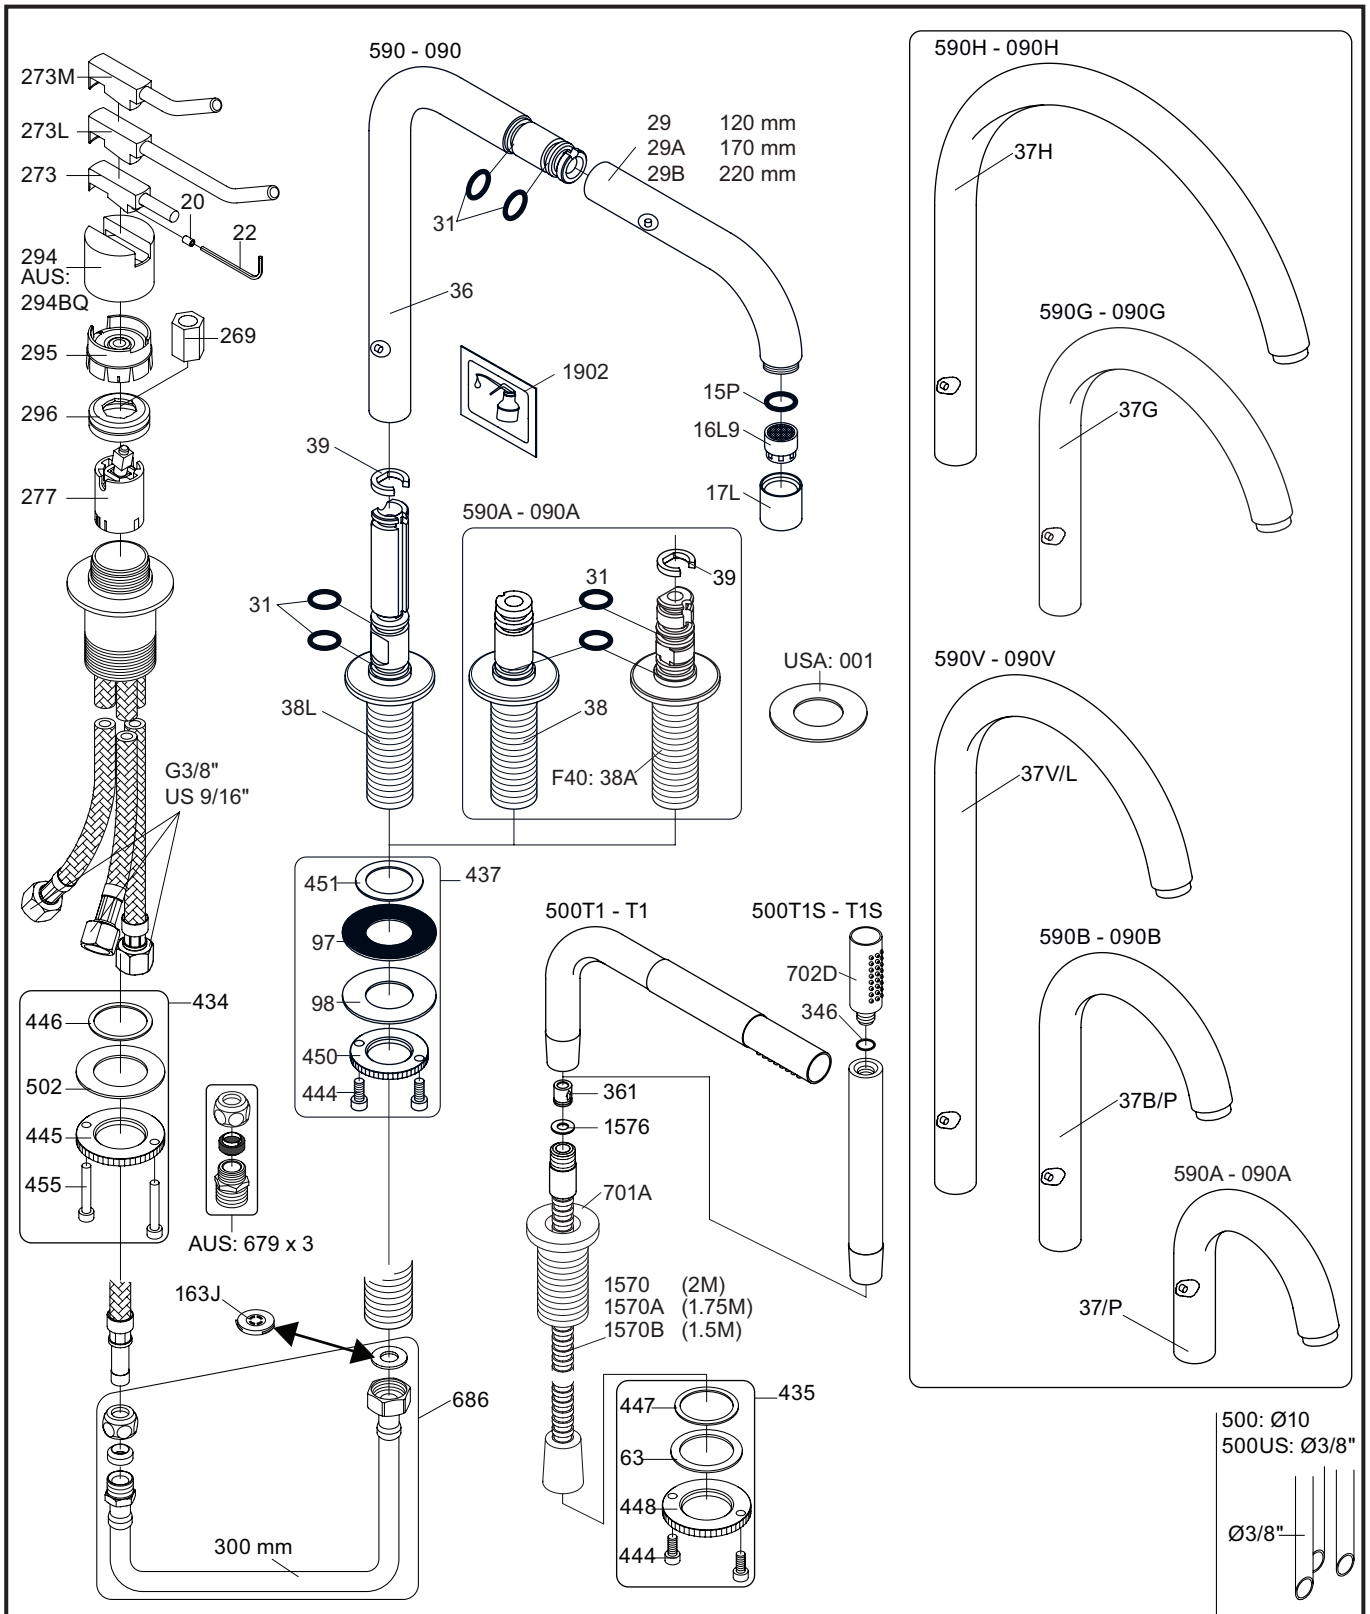

VOLA 090, 090A, 090B:
 VOLA 090C, 090D, 090E:
 VOLA 090G, 090H, 090I, 090V:

1 - 4

VOLA 090FM:

5

Fitting instruction Monteringsvægledning
 Montageanleitung Montage hanledning
 Monteringsvejledning Manuel de montage

Inches:	Ø	H	D	h
090	3/4"	8 1/4"	8"	5 3/4"
090A	3/4"	4 1/4"	3 1/2"	1 1/2"
090B	3/4"	7"	4"	4 1/2"
090C	1"	7"	4"	4 1/2"
090D	1"	8 3/4"	8"	5"
090E	1"	6 3/4"	8"	2 1/2"
090G	3/4"	7"	5 1/2"	4"
090H	3/4"	10 1/2"	8 5/8"	6"
090I	3/4"	12 3/4"	8 5/8"	8 1/2"
090V	3/4"	14"	5 3/4"	10 1/2"

VOLA 590 AII
VOLA 500T1/SC9
VOLA 500T1S

Date Feb. 23
Rev. 5
Sheet SB 27.72

500: Ø10
500US: Ø3/8"

VR17L9K: VR15P, VR16L9, VR17L
 VR17LSK: VR15P, VR16LS, VR17L
 VR17LXK: VR15P, VR16LX, VR17L
 VR090L9: VR15P, VR16L9, VR17L, 2xVR18, 2xVR31, VR1902
 VR437: VR98, 2xVR444, VR450, VR451

vola
 Lunavej 2
 DK-8700 Horsens
 Tlf : + 45 7023 5500
 sales@vola.com
 www.vola.com

VOLA 090

Date
Okt. 16

Rev.
3

Sheet
SB 18

500:

500: Ø10
500US: Ø3/8"

- VR277K: VR22, VR269, VR277
- VR297: VR20, VR22, VR269, VR273, VR277, VR294, VR295, VR296
- VR434: 2xVR444, VR445, 2xVR455, VR502
- NR.10: VR20, VR22, VR273, VR294, VR295