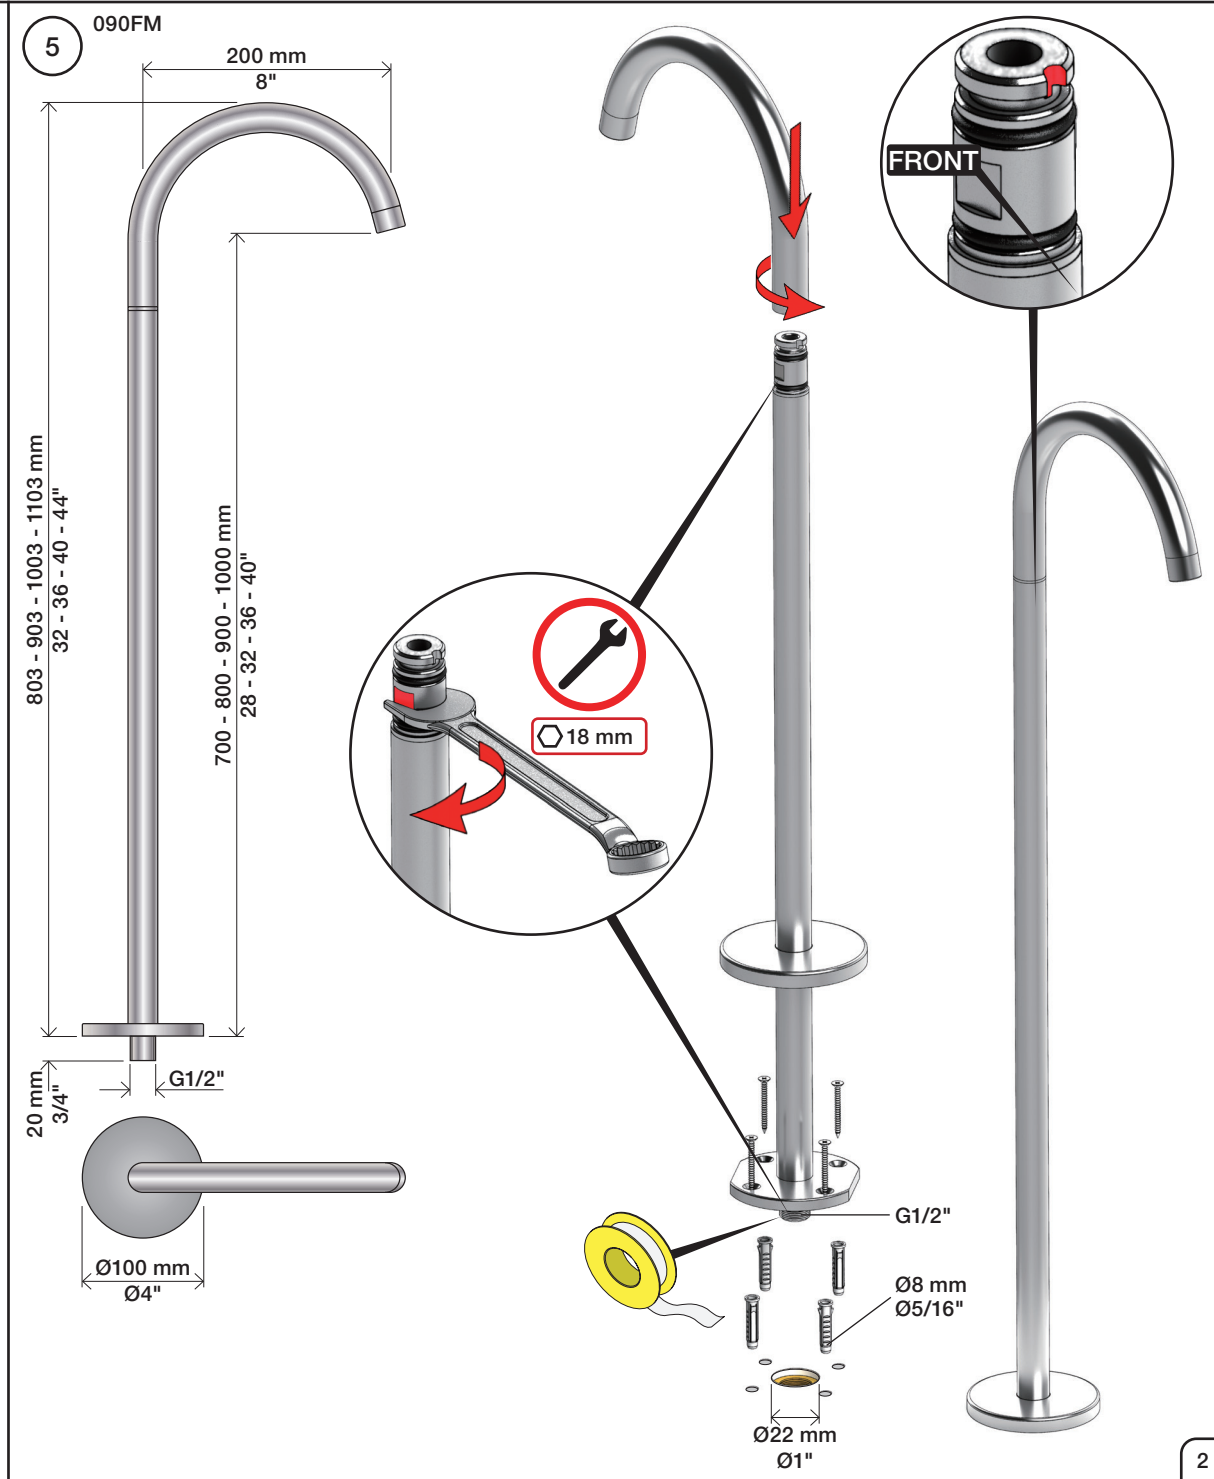

VOLA 090, 090A, 090B:
 VOLA 090C, 090D, 090E:
 VOLA 090G, 090H, 090I, 090V:

1 - 4

VOLA 090FM:

5

Fitting instruction Monteringsvægledning
 Montageanleitung Montage hanledning
 Monteringsvejledning Manuel de montage

Inches:	Ø	H	D	h
090	3/4"	8 1/4"	8"	5 3/4"
090A	3/4"	4 1/4"	3 1/2"	1 1/2"
090B	3/4"	7"	4"	4 1/2"
090C	1"	7"	4"	4 1/2"
090D	1"	8 3/4"	8"	5"
090E	1"	6 3/4"	8"	2 1/2"
090G	3/4"	7"	5 1/2"	4"
090H	3/4"	10 1/2"	8 5/8"	6"
090I	3/4"	12 3/4"	8 5/8"	8 1/2"
090V	3/4"	14"	5 3/4"	10 1/2"

VOLA 590 AII
VOLA 500T1/SC9
VOLA 500T1S

Date Feb. 23
Rev. 5
Sheet SB 27.72

500: Ø10
500US: Ø3/8"

VR17L9K: VR15P, VR16L9, VR17L
 VR17LSK: VR15P, VR16LS, VR17L
 VR17LXK: VR15P, VR16LX, VR17L
 VR090L9: VR15P, VR16L9, VR17L, 2xVR18, 2xVR31, VR1902
 VR437: VR98, 2xVR444, VR450, VR451

vola
 Lunavej 2
 DK-8700 Horsens
 Tlf : + 45 7023 5500
 sales@vola.com
 www.vola.com

VOLA 090

Date
Okt. 16

Rev.
3

Sheet
SB 18

500:

500: Ø10
500US: Ø3/8"

- VR277K: VR22, VR269, VR277
- VR297: VR20, VR22, VR269, VR273, VR277, VR294, VR295, VR296
- VR434: 2xVR444, VR445, 2xVR455, VR502
- NR.10: VR20, VR22, VR273, VR294, VR295