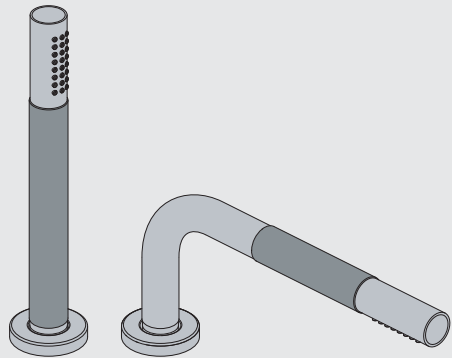

VOLA 500, 590, 500T1
 VOLA 2500
 VOLA SC1, SC3, SC5, SC7, SC9, SC10, SC12

Fitting instruction
 Montageanleitung
 Monteringsvejledning
 Monteringsvægledning
 Montage hanleiding
 Manuel de montage

04/00027
 04/00038

Max. 65°C, 150°F

500/2500:

www.vola.com
 500 - 2500_V0_40998137
 02-10-2023

vola

Fitting instruction
 Montageanleitung
 Monteringsvejledning
 Monteringsvægledning
 Montage hanleiding
 Manuel de montage

3

4

5

- VR277K: VR22, VR269, VR277
 VR297: VR20, VR22, VR269, VR273, VR277, VR294, VR295, VR296
 VR434: VR445, VR446, VR502, 2xVR455
 VR435: VR63, VR447, VR448, 2xVR455
 NR.10: VR20, VR22, VR273, VR294, VR295

vola
 Lunavej 2
 DK-8700 Horsens
 Tlf : + 45 7023 5500
 sales@vola.com
 www.vola.com

VOLA 500T1
500T1S, SC9m SC9S

Date
 jan. 23

Rev.
3

Sheet
SB 27.67

500:

500: Ø10
500US: Ø3/8"

- VR277K: VR22, VR269, VR277
- VR297: VR20, VR22, VR269, VR273, VR277, VR294, VR295, VR296
- VR434: 2xVR444, VR445, 2xVR455, VR502
- NR.10: VR20, VR22, VR273, VR294, VR295