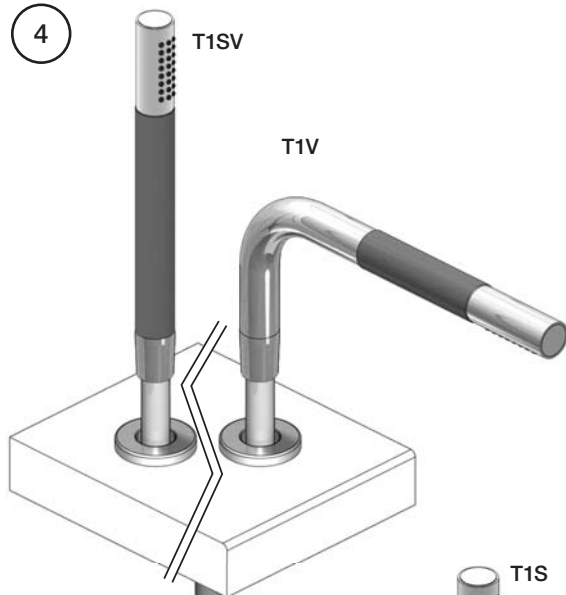

Max. 65°C, 150°F

500/2500:

www.vola.com
 500 - 2500_V0_40998137
 02-10-2023

vola

Fitting instruction
 Montageanleitung
 Monteringsvejledning
 Monteringsvægledning
 Montage hanleiding
 Manuel de montage

3

4

5

- VR277K: VR22, VR269, VR277
 VR297: VR20, VR22, VR269, VR273, VR277, VR294, VR295, VR296
 VR434: VR445, VR446, VR502, 2xVR455
 VR435: VR63, VR447, VR448, 2xVR455
 NR.10: VR20, VR22, VR273, VR294, VR295

vola
 Lunavej 2
 DK-8700 Horsens
 Tlf : + 45 7023 5500
 sales@vola.com
 www.vola.com

VOLA 500T1
500T1S, SC9m SC9S

Date
 jan. 23

Rev.
3

Sheet
SB 27.67

500:

500: Ø10
500US: Ø3/8"

- VR277K: VR22, VR269, VR277
- VR297: VR20, VR22, VR269, VR273, VR277, VR294, VR295, VR296
- VR434: 2xVR444, VR445, 2xVR455, VR502
- NR.10: VR20, VR22, VR273, VR294, VR295