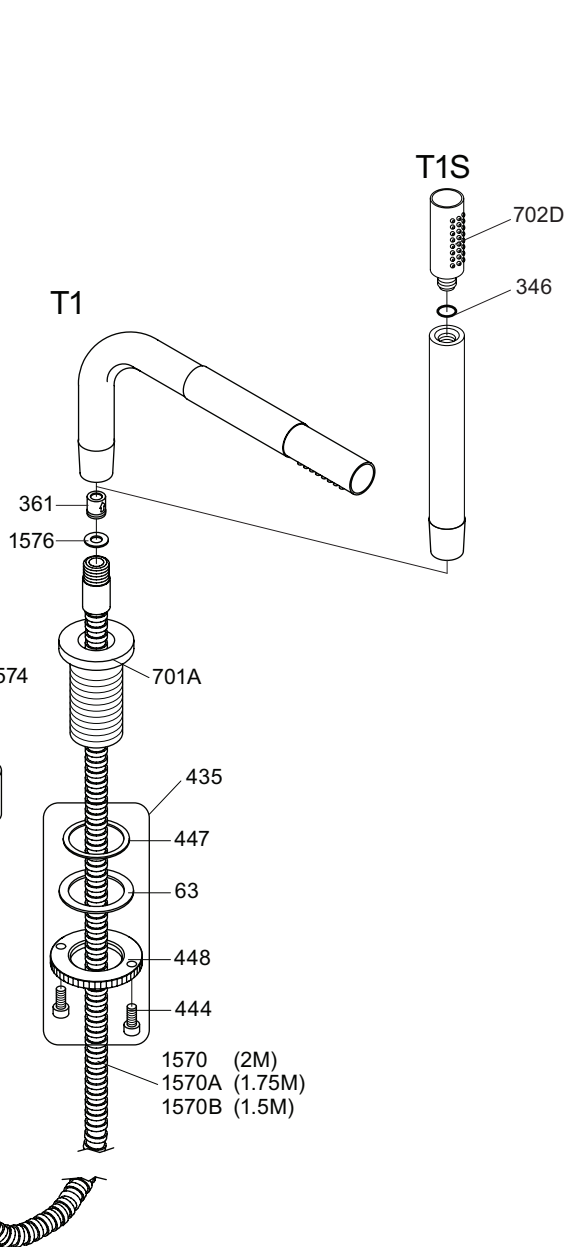

- VR277K: VR22, VR269, VR277
 VR297: VR20, VR22, VR269, VR273, VR277, VR294, VR295, VR296
 VR434: VR445, VR446, VR502, 2xVR455
 VR435: VR63, VR447, VR448, 2xVR455
 NR.10: VR20, VR22, VR273, VR294, VR295

vola
 Lunavej 2
 DK-8700 Horsens
 Tlf : + 45 7023 5500
 sales@vola.com
 www.vola.com

VOLA 500T1
500T1S, SC9m SC9S

Date
 jan. 23

Rev.
3

Sheet
SB 27.67

500:

500: Ø10
500US: Ø3/8"

- VR277K: VR22, VR269, VR277
- VR297: VR20, VR22, VR269, VR273, VR277, VR294, VR295, VR296
- VR434: 2xVR444, VR445, 2xVR455, VR502
- NR.10: VR20, VR22, VR273, VR294, VR295

vola
 Lunavej 2
 DK-8700 Horsens
 Tlf : + 45 7023 5500
 sales@vola.com
 www.vola.com

VOLA 500/M/L

Date
Jan. 23

Rev.
4

Sheet
SB 4.1

VR435: VR63, 2xVR444, VR447, VR448

vola
Lunavej 2
DK-8700 Horsens
Tlf : + 45 7023 5500
Fax: + 45 7023 5511
sales@vola.com
www.vola.com