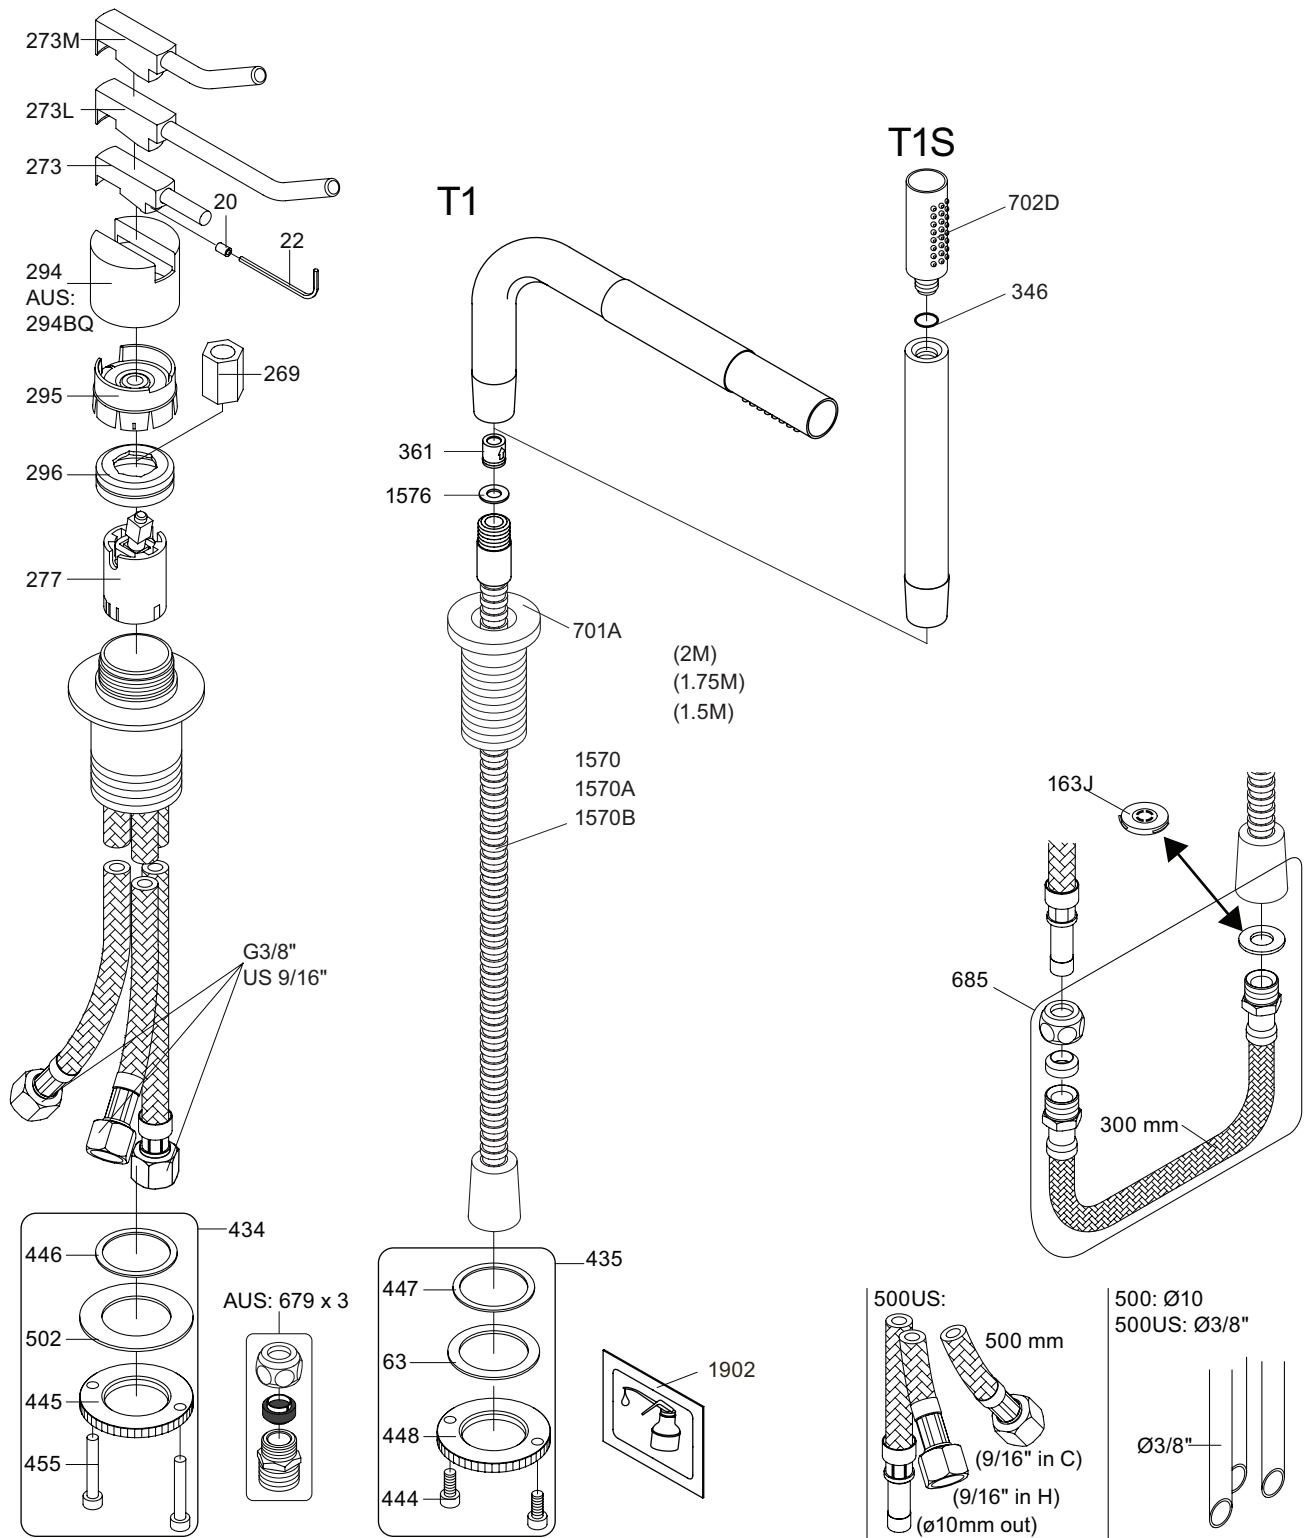

VOLA 500, 590, 500T1
 VOLA 2500
 VOLA SC1, SC3, SC5, SC7, SC9, SC10, SC12

Fitting instruction
 Montageanleitung
 Monteringsvejledning
 Monteringsvægledning
 Montage hanleiding
 Manuel de montage

04/00027
 04/00038

Max. 65°C, 150°F

500/2500:

www.vola.com
 500 - 2500_V0_40998137
 02-10-2023

vola

Fitting instruction
 Montageanleitung
 Monteringsvejledning
 Monteringsvægledning
 Montage hanleiding
 Manuel de montage

3

4

5

- VR277K: VR22, VR269, VR277
 VR297: VR20, VR22, VR269, VR273, VR277, VR294, VR295, VR296
 VR434: VR445, VR446, VR502, 2xVR455
 VR435: VR63, VR447, VR448, 2xVR455
 NR.10: VR20, VR22, VR273, VR294, VR295

vola
 Lunavej 2
 DK-8700 Horsens
 Tlf : + 45 7023 5500
 sales@vola.com
 www.vola.com

VOLA 500T1
500T1S, SC9m SC9S

Date
 jan. 23

Rev.
3

Sheet
SB 27.67

500:

500: Ø10
500US: Ø3/8"

- VR277K: VR22, VR269, VR277
- VR297: VR20, VR22, VR269, VR273, VR277, VR294, VR295, VR296
- VR434: 2xVR444, VR445, 2xVR455, VR502
- NR.10: VR20, VR22, VR273, VR294, VR295