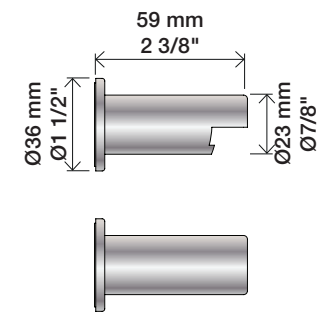

T4

T5

T6

T7

T11

T16

VOLA T3, T4, T5, T6, T7, T8, T9, T11, T14, T16, T27

www.vola.com

vola

5 1703182 372310

mnt_T3-T27_V3_40999247
01-04-2022

T14

T8

T9

T3

T27