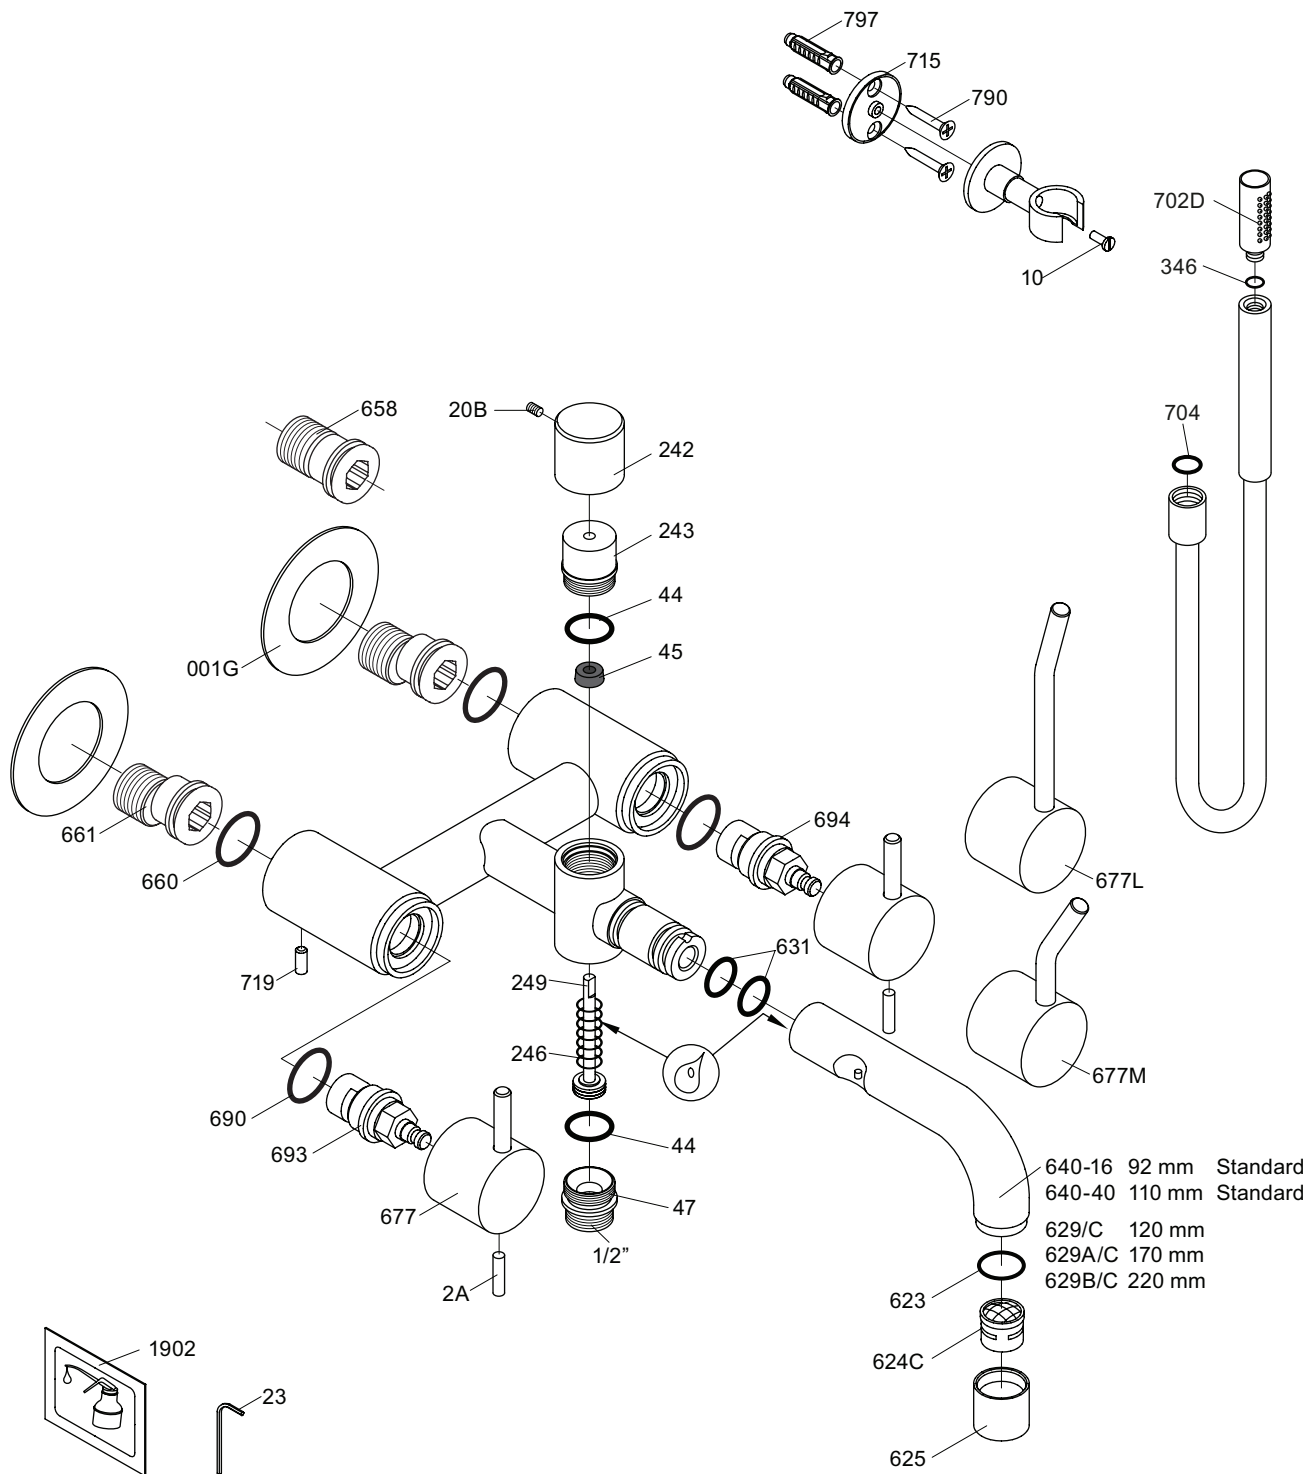

VOLA 1611, 1621, 1641T8

VOLA 1671, 1671-HT2

Fitting instruction
 Montageanleitung
 Monteringsvejledning
 Monteringsvægledning
 Montage hanleiding
 Manuel de montage

Data	Bar:	1	2	3	4	5
1611/1621	l/min	13.4	18.9	23.2	26.8	30.0
	Gal/min	3.5	5.0	6.1	7.1	7.9
1641	l/min	11.4	16.2	19.8	22.9	25.6
	Gal/min	3.0	4.3	5.3	6.1	6.8
1641 - T2	l/min	6.6	9.4	11.5	13.3	14.8
	Gal/min	1.74	2.5	3.0	3.5	3.9
1671 - T2	l/min	9.9	14.0	17.2	19.9	22.2
	Gal/min	2.6	3.7	4.5	5.3	5.9

Max. 65°C. 150°F

1611: A 1621: B

A 170 mm 6 3/4"
 B 220 mm 8 3/4"

1641T8:

Brass: 200 mm 8"
 Steel: 217 mm 8 1/2"

1671:

1671-HT2:

www.vola.com

T8

T9

T3

T27

T4, T5, T6, T7, T11, T16, T27

T8, T9, T14

T3

VR040D/
 VR1640:

VR22, VR44, VR45, VR246, VR249, VR623, VR624/A/C/D/E/F, 2xVR631, VR1902
 VR23, VR44, VR45, VR47, VR246, VR249, VR623, VR624/A/C/D/E/F, 2xVR631, VR1902

vola
 Lunavej 2
 DK-8700 Horsens
 Tlf : + 45 7023 5500
 sales@vola.com
 www.vola.com