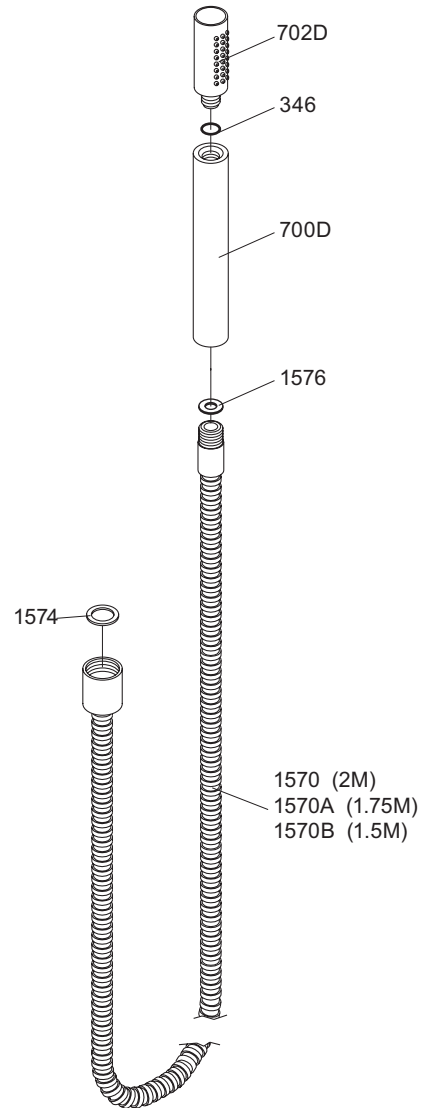

VOLA 1611, 1621, 1641T8

VOLA 1671, 1671-HT2

Fitting instruction
 Montageanleitung
 Monteringsvejledning
 Monteringsvægledning
 Montage hanleiding
 Manuel de montage

Data	Bar:	1	2	3	4	5
1611/1621	l/min	13.4	18.9	23.2	26.8	30.0
	Gal/min	3.5	5.0	6.1	7.1	7.9
1641	l/min	11.4	16.2	19.8	22.9	25.6
	Gal/min	3.0	4.3	5.3	6.1	6.8
1641 - T2	l/min	6.6	9.4	11.5	13.3	14.8
	Gal/min	1.74	2.5	3.0	3.5	3.9
1671 - T2	l/min	9.9	14.0	17.2	19.9	22.2
	Gal/min	2.6	3.7	4.5	5.3	5.9

Max. 65°C. 150°F

1611: A 1621: B

A 170 mm 6 3/4"
 B 220 mm 8 3/4"

1641T8:

Brass: 200 mm 8"
 Steel: 217 mm 8 1/2"

1671:

1671-HT2:

www.vola.com

VR22, VR44, VR45, VR246, VR249, VR623, VR624/A/C/D/E/F, 2xVR631, VR1902
 VR23, VR44, VR45, VR47, VR246, VR249, VR623, VR624/A/C/D/E/F, 2xVR631, VR1902

vola
 Lunavej 2
 DK-8700 Horsens
 Tlf : + 45 7023 5500
 sales@vola.com
 www.vola.com

VOLA 1641T8

Date
 Jan. 96

Rev.
 2

Sheet
 SB 50A

T2V:

T2:

vola

Lunavej 2
DK-8700 Horsens
Tlf : + 45 7023 5500
sales@vola.com
www.vola.com