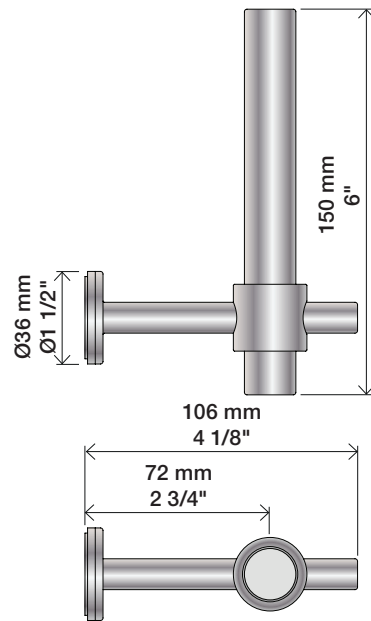

VOLA 1611, 1621, 1641T8

VOLA 1671, 1671-HT2

Fitting instruction
 Montageanleitung
 Monteringsvejledning
 Monteringsvægledning
 Montage hanleiding
 Manuel de montage

Data	Bar:	1	2	3	4	5
1611/1621	l/min	13.4	18.9	23.2	26.8	30.0
	Gal/min	3.5	5.0	6.1	7.1	7.9
1641	l/min	11.4	16.2	19.8	22.9	25.6
	Gal/min	3.0	4.3	5.3	6.1	6.8
1641 - T2	l/min	6.6	9.4	11.5	13.3	14.8
	Gal/min	1.74	2.5	3.0	3.5	3.9
1671 - T2	l/min	9.9	14.0	17.2	19.9	22.2
	Gal/min	2.6	3.7	4.5	5.3	5.9

Max. 65°C. 150°F

1611: A 1621: B

A 170 mm 6 3/4"
 B 220 mm 8 3/4"

1641T8:

Brass: 200 mm 8"
 Steel: 217 mm 8 1/2"

1671:

1671-HT2:

www.vola.com

T11

T16

VOLA T3, T4, T5, T6, T7, T8, T9, T11, T14, T16, T27

www.vola.com

vola

5 1703182 372310

mnt_T3-T27_V3_40999247
01-04-2022

T14