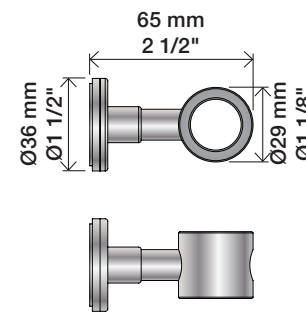

T4

T5

T6

T7

T11

T16

VOLA T3, T4, T5, T6, T7, T8, T9, T11, T14, T16, T27

www.vola.com

vola

5 1703182 372310

mnt_T3-T27_V3_40999247
01-04-2022

T14

T8

T9

T3

T27