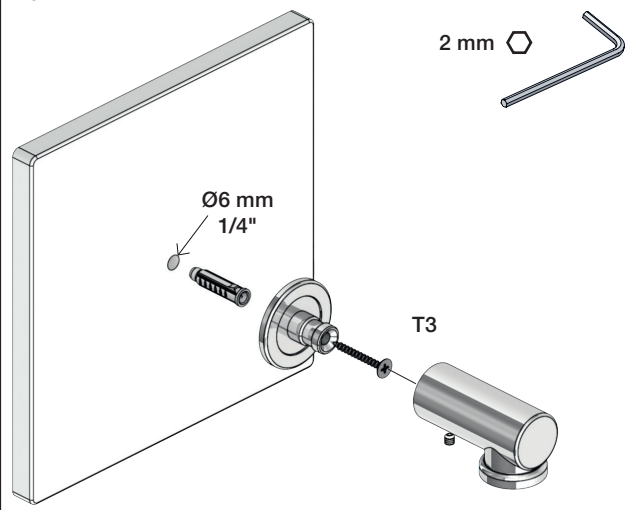

T4, T5, T6, T7, T11, T16, T27

T8, T9, T14

T3