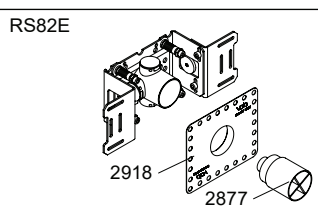

VR512:   2xVR515, 2xVR515A VR521