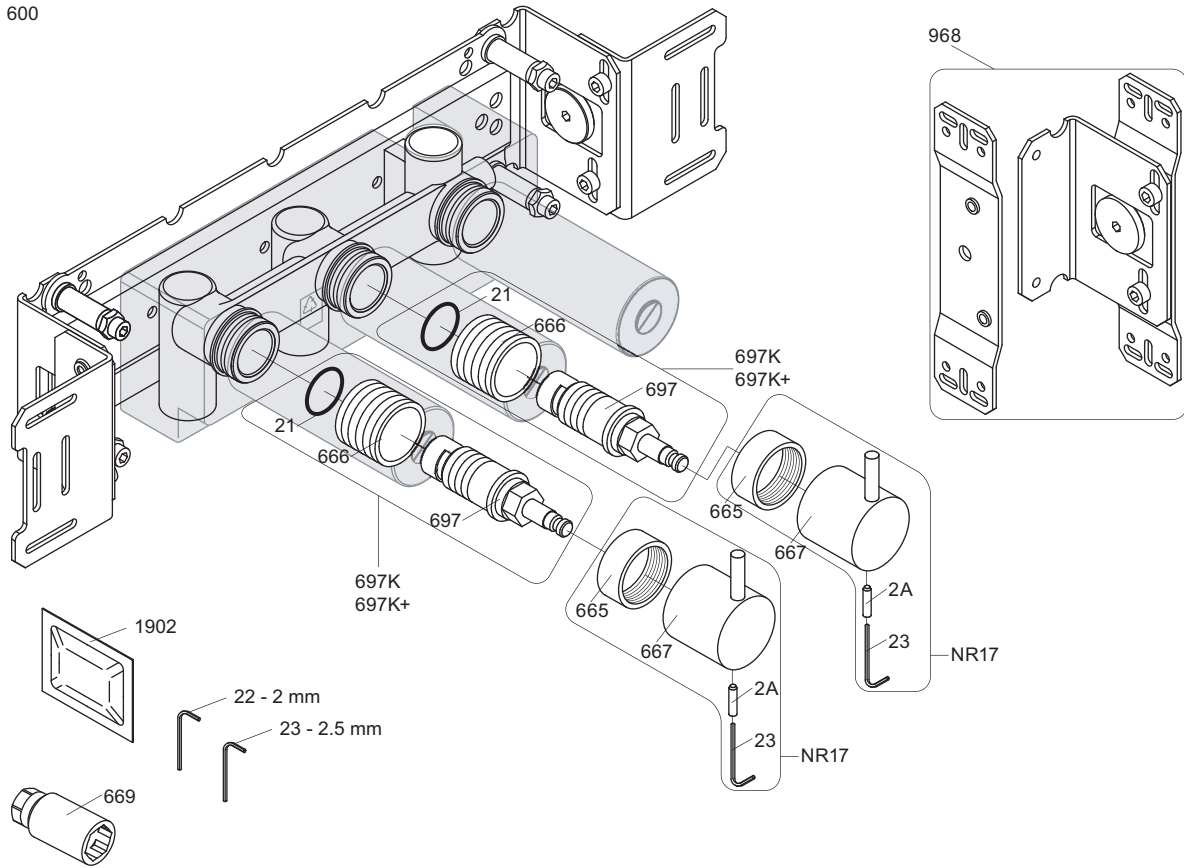

600

NR17: VR2A, VR23, VR665, VR667
 VR697K: VR21, VR23, VR666, VR669, VR697
 VR698K (1500): VR21, VR23, VR666, VR669, VR698

vola
 Lunavej 2
 DK-8700 Horsens
 Tlf : + 45 7023 5500
 sales@vola.com
 www.vola.com

VOLA 600
700V, 900, 1500

Date
 Jun. 20

Rev.
2

Sheet
SB 5.3