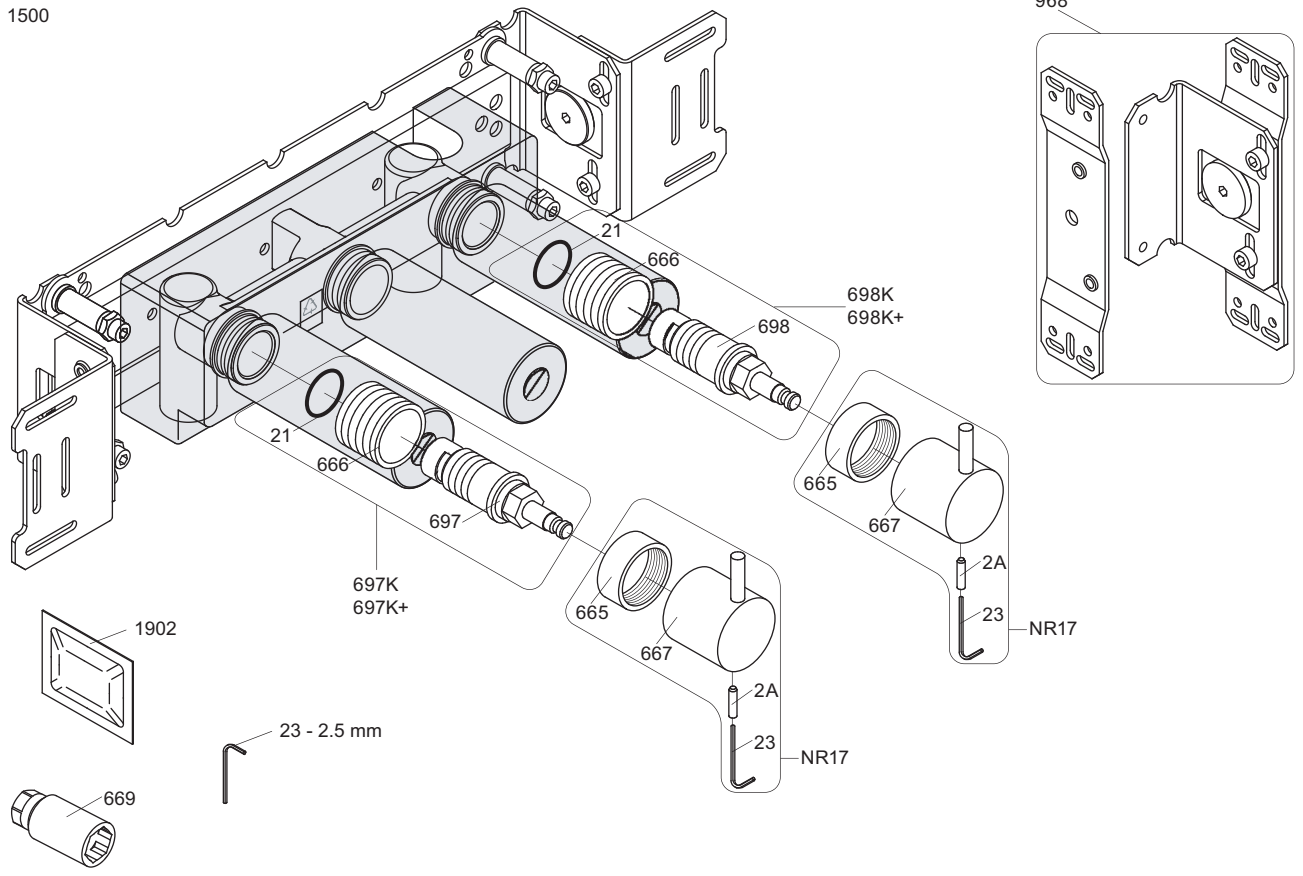

1500

- NR17: VR2A, VR23, VR665, VR667
- VR697K: VR21, VR23, VR666, VR669, VR697
- VR698K: VR21, VR23, VR666, VR669, VR698

1500

2926

003B

001, 2x001G

vola
 Lunavej 2
 DK-8700 Horsens
 Tlf : + 45 7023 5500
 sales@vola.com
 www.vola.com