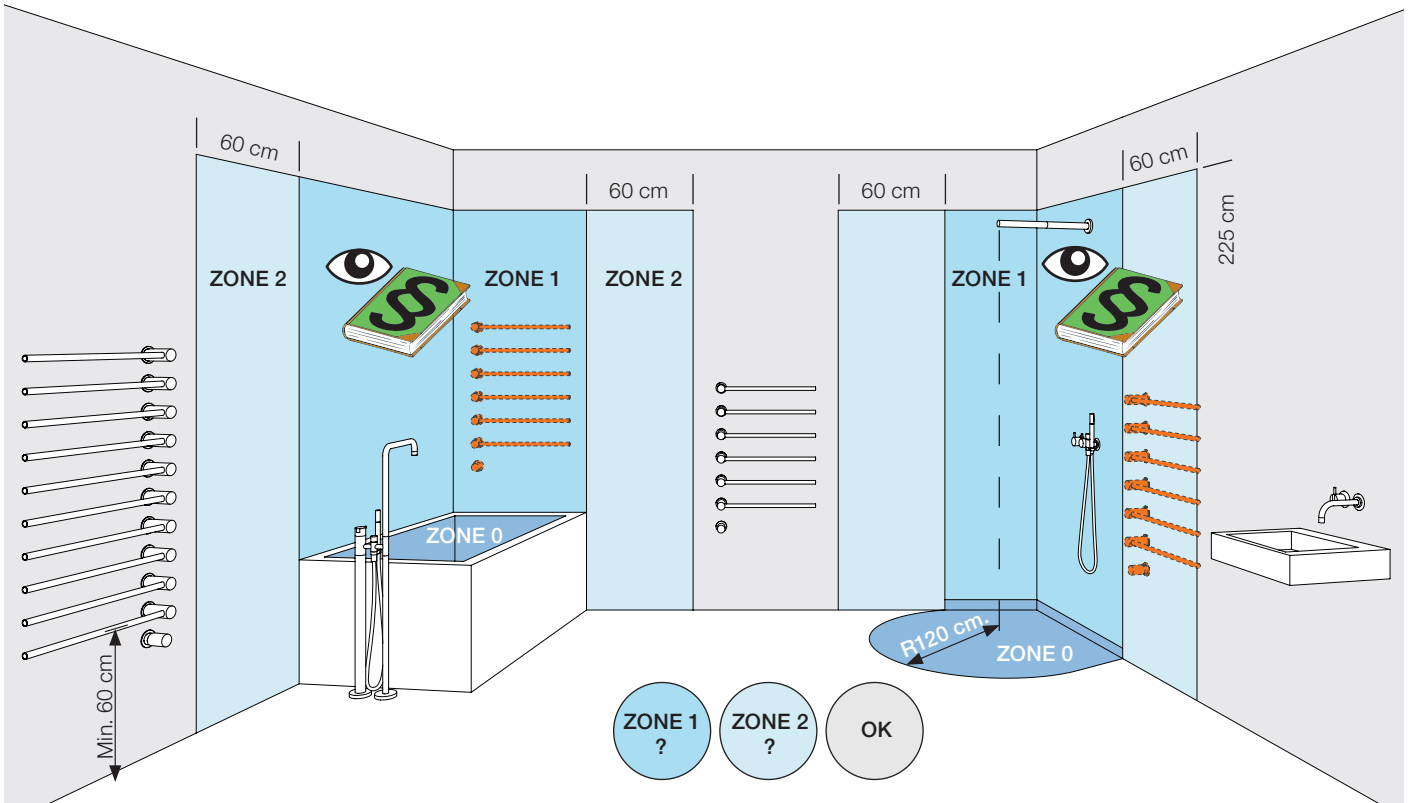

Guía de Planificación VOLA T39EL (230V)

VOLA toallero calentador, sistema incorporado. Soluciones individuales.

VOLA España
Avinguda Sant Hilari S/N
08440, Cardedeu. España
Tel. +34 972 10 55 35
www.vola.es
iconico@iconico.es

Por favor, sigue las pautas locales antes de la instalación, ya que la zona de instalación puede variar respecto a este dibujo.

0	1	2	3	4	⌚
OFF	20°C 68°F	30°C 86°F	40°C 104°F	50°C 122°F	50°C 122°F