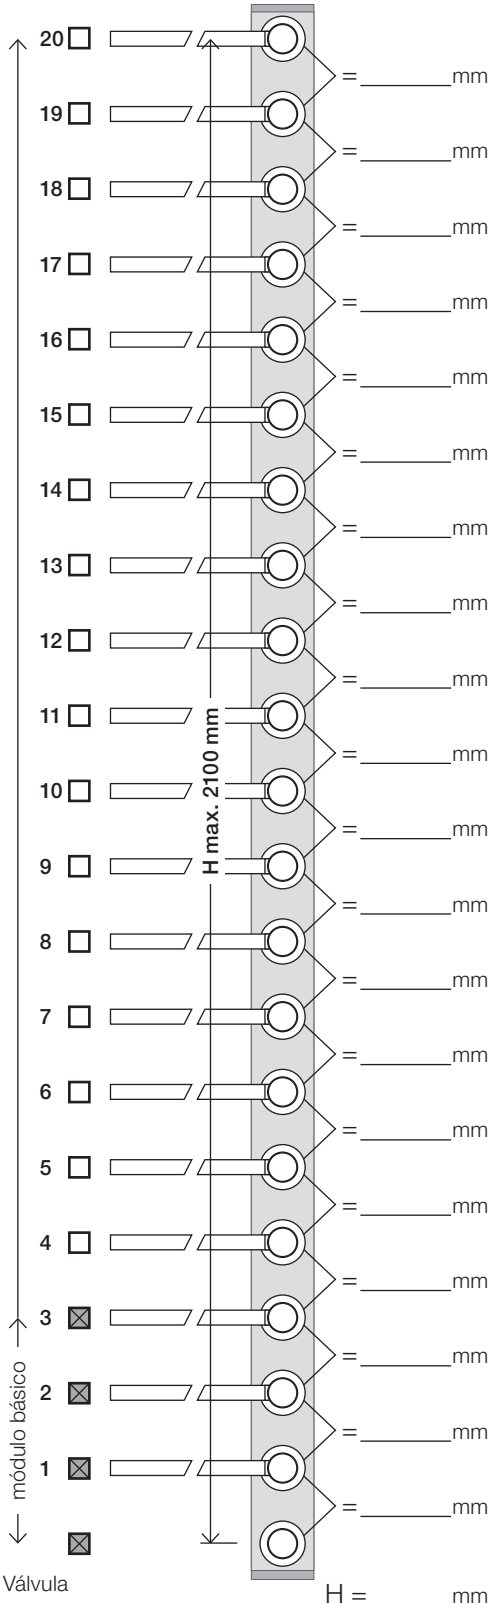

Formulario de Pedido

(Los pedidos firmados no pueden ser cancelados ni devueltos)

VOLA España
 Avinguda Sant Hilari S/N
 08440, Cardedeu, España
 Tel. +34 938 37 66 69
 www.vola.es
 vola@volaspain.es

VOLA T39EL (230V)

1. Seleccione el número de barras (márcalo)
2. Seleccione la distancia entre barras (100-300 mm)
3. Grosor del revestimiento
4. Seleccione el acabado

El cuerpo empotrado estándar consiste en mando de control + 3 barras.
 (distancia entre barras flexible)

- 15 - 25 mm (std)
- 25 - 35 mm (+10)
- 35 - 45 mm (+20)
- 45 - 55 mm (+30)
- 55 - 65 mm (+40)
- 65 - 75 mm (+50)

Acabado:

<input type="checkbox"/> 02 Gris	<input type="checkbox"/> 21 Rojo carmín
<input type="checkbox"/> 04 Azul claro	<input type="checkbox"/> 25 Rosa
<input type="checkbox"/> 05 Naranja	<input type="checkbox"/> 27 Negro mate
<input type="checkbox"/> 06 Verde claro	<input type="checkbox"/> 28 Blanco mate
<input type="checkbox"/> 08 Amarillo	<input type="checkbox"/> 40 Acero inoxidable cepillado
<input type="checkbox"/> 09 Gris oscuro	<input type="checkbox"/> 60 Negro
<input type="checkbox"/> 12 Mocca	<input type="checkbox"/> 61 Negro cepillado
<input type="checkbox"/> 14 Rojo brillante	<input type="checkbox"/> 62 Negro profundo
<input type="checkbox"/> 15 Azul oscuro	<input type="checkbox"/> 63 Cobre
<input type="checkbox"/> 16 Cromo	<input type="checkbox"/> 64 Cobre cepillado
<input type="checkbox"/> 17 Negro gloss	<input type="checkbox"/> 65 Oro
<input type="checkbox"/> 18 Blanco	<input type="checkbox"/> 68 Níquel
<input type="checkbox"/> 19 Latón natural	<input type="checkbox"/> 70 Oro cepillado
<input type="checkbox"/> 20 Cromo cepillado	

Colores exclusivos

Cable de conexión:

- 3 m. Cable (Standard)
- 10 m. Cable

Firma cliente/Fecha: _____

Guía de Planificación VOLA T39EL (230V)

VOLA toallero calentador, sistema incorporado. Soluciones individuales.