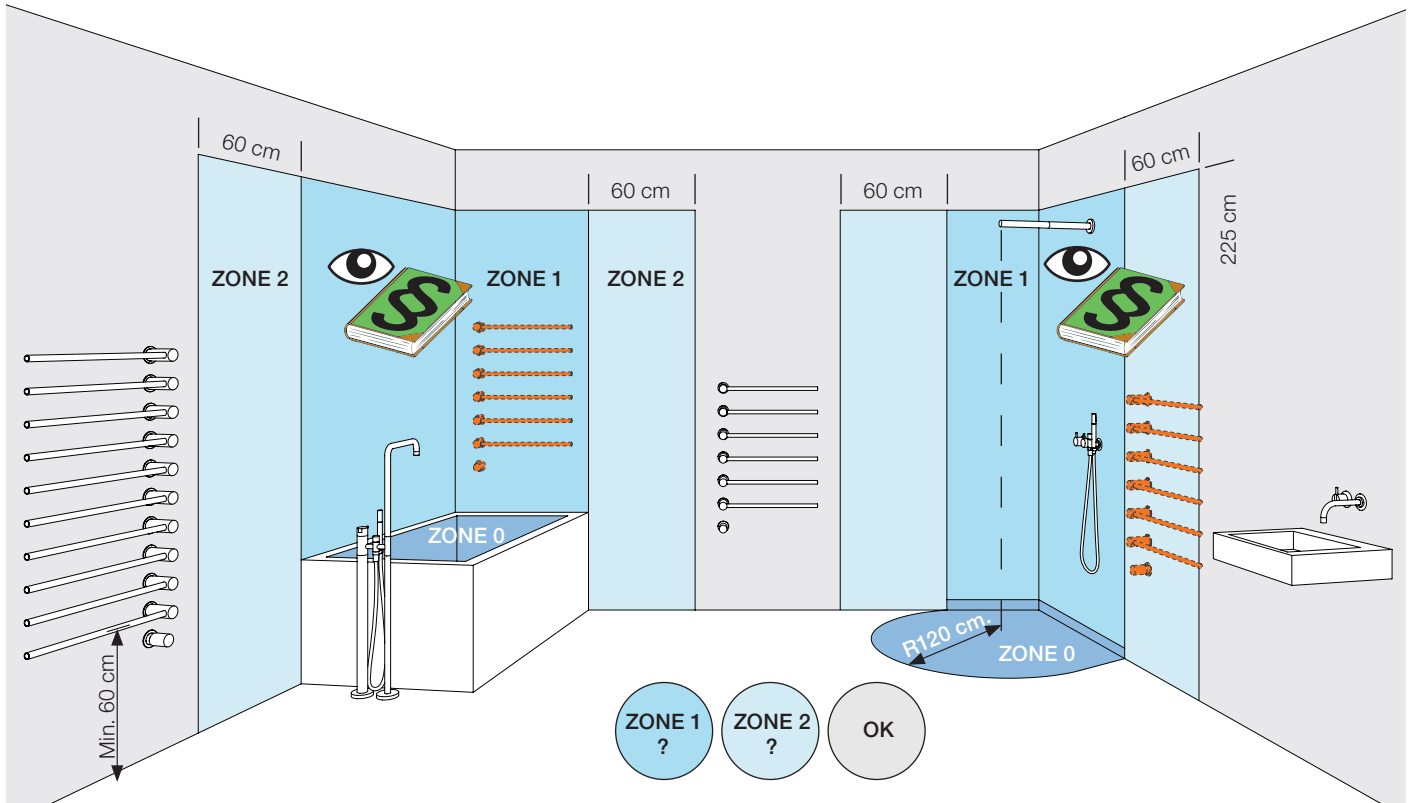

Planungshilfe VOLA T39EL (230V) Handtuchwärmer

Handtuchwärmer für elektrischen Anschluss.
Unterputz Handtuchwärmer für individuelle Designlösungen.
Temperaturregelung stufenlos zwischen 20 und 50 Grad C.
Timerfunktion für Vollbelastung (50 Grad C), automatische Abschaltung nach 2 Stunden.
Leistungsaufnahme: 10W pro Stab.
3 m Installationskabel H05VV-F inkl. für Unterputzelektroanschluss.
T39EL muss von einem autorisierten Elektroinstallateur angeschlossen werden.

VOLA AG
Bauarena, 2. Stock
Industriestrasse 18
CH-8604 Volketswil
Tel: 044/ 955 18 18
info@vola.ch
www.vola.ch

Bitte beachten Sie die örtlichen Richtlinien vor der Installation, da sich die Installationszone von dieser Zeichnung unterscheiden kann.

0	1	2	3	4	⌚
OFF	20°C 68°F	30°C 86°F	40°C 104°F	50°C 122°F	50°C 122°F