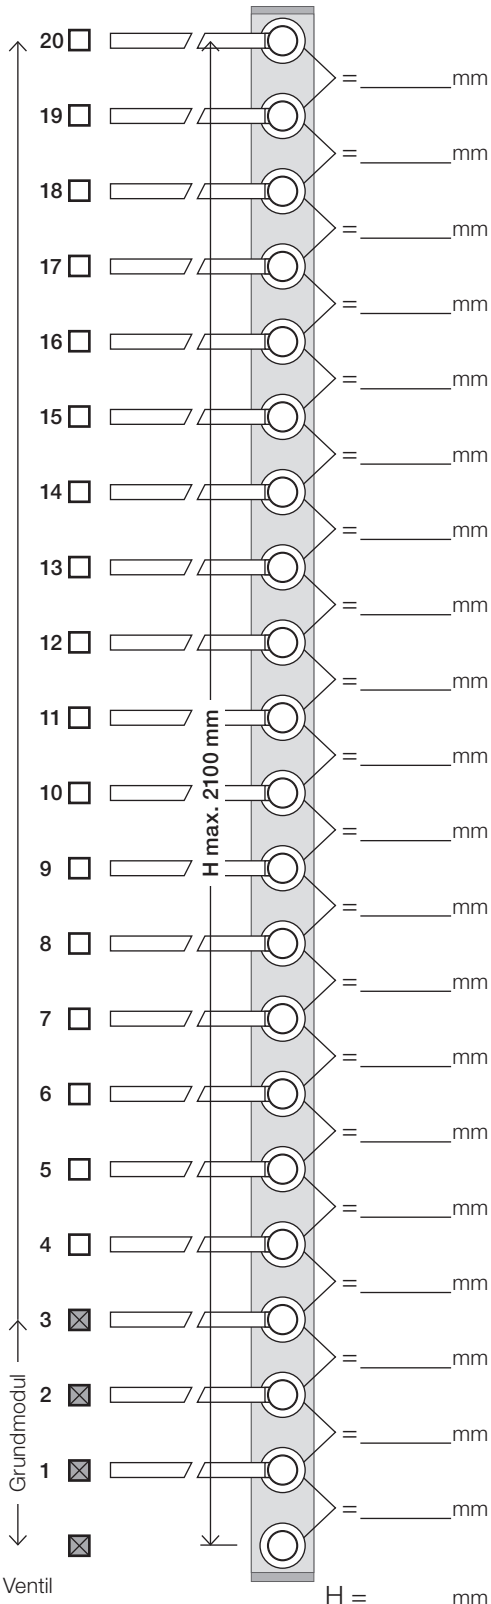

BESTELLFORMULAR

(Verbindlich keine Rücknahme. Individualfertigung nach ihren Maßangaben, Position kann nicht storniert und zurückgegeben werden.)

VOLA T39EL (230V) Handtuchwärmer

1. Wählen Sie die Anzahl der Stäbe (bitte ankreuzen)
2. Wählen Sie den Achsabstand (min. 100 - max, 300 mm)
3. Wählen Sie die Tiefe des Wandaufbaus
4. Wählen Sie die Oberfläche

Grundmodul: Bedienungsgriff + 3 Heißstäbe.
(Variabler Achsabstand)

VOLA AG
Bauarena, 2. Stock
Industriestrasse 18
CH-8604 Volketswil
Tel: 044/ 955 18 18
info@vola.ch
www.vola.ch

Kom.: _____

Kundenname: _____

Adresse: _____

Plz/Ort: _____

Tel.: _____

E-mail: _____

Händler: _____

Tiefe des Wandaufbaus :

- 15 - 25 mm (std)
- 25 - 35 mm (+10)
- 35 - 45 mm (+20)
- 45 - 55 mm (+30)
- 55 - 65 mm (+40)
- 65 - 75 mm (+50)

Exklusive Farben

Anschlusskabel: 3 m. Kabellänge (Standard) 10 m. Kabellänge

Spezial-Platine (Option) Inkl. VR950A-98 Platine für Abschaltautomatik nach 60 Min. auf allen Positionen

Die Produktion des Handtuchwärmers erfolgt nach Prüfung und Unterzeichnung, der Auftragbestätigung durch den Auftraggeber!